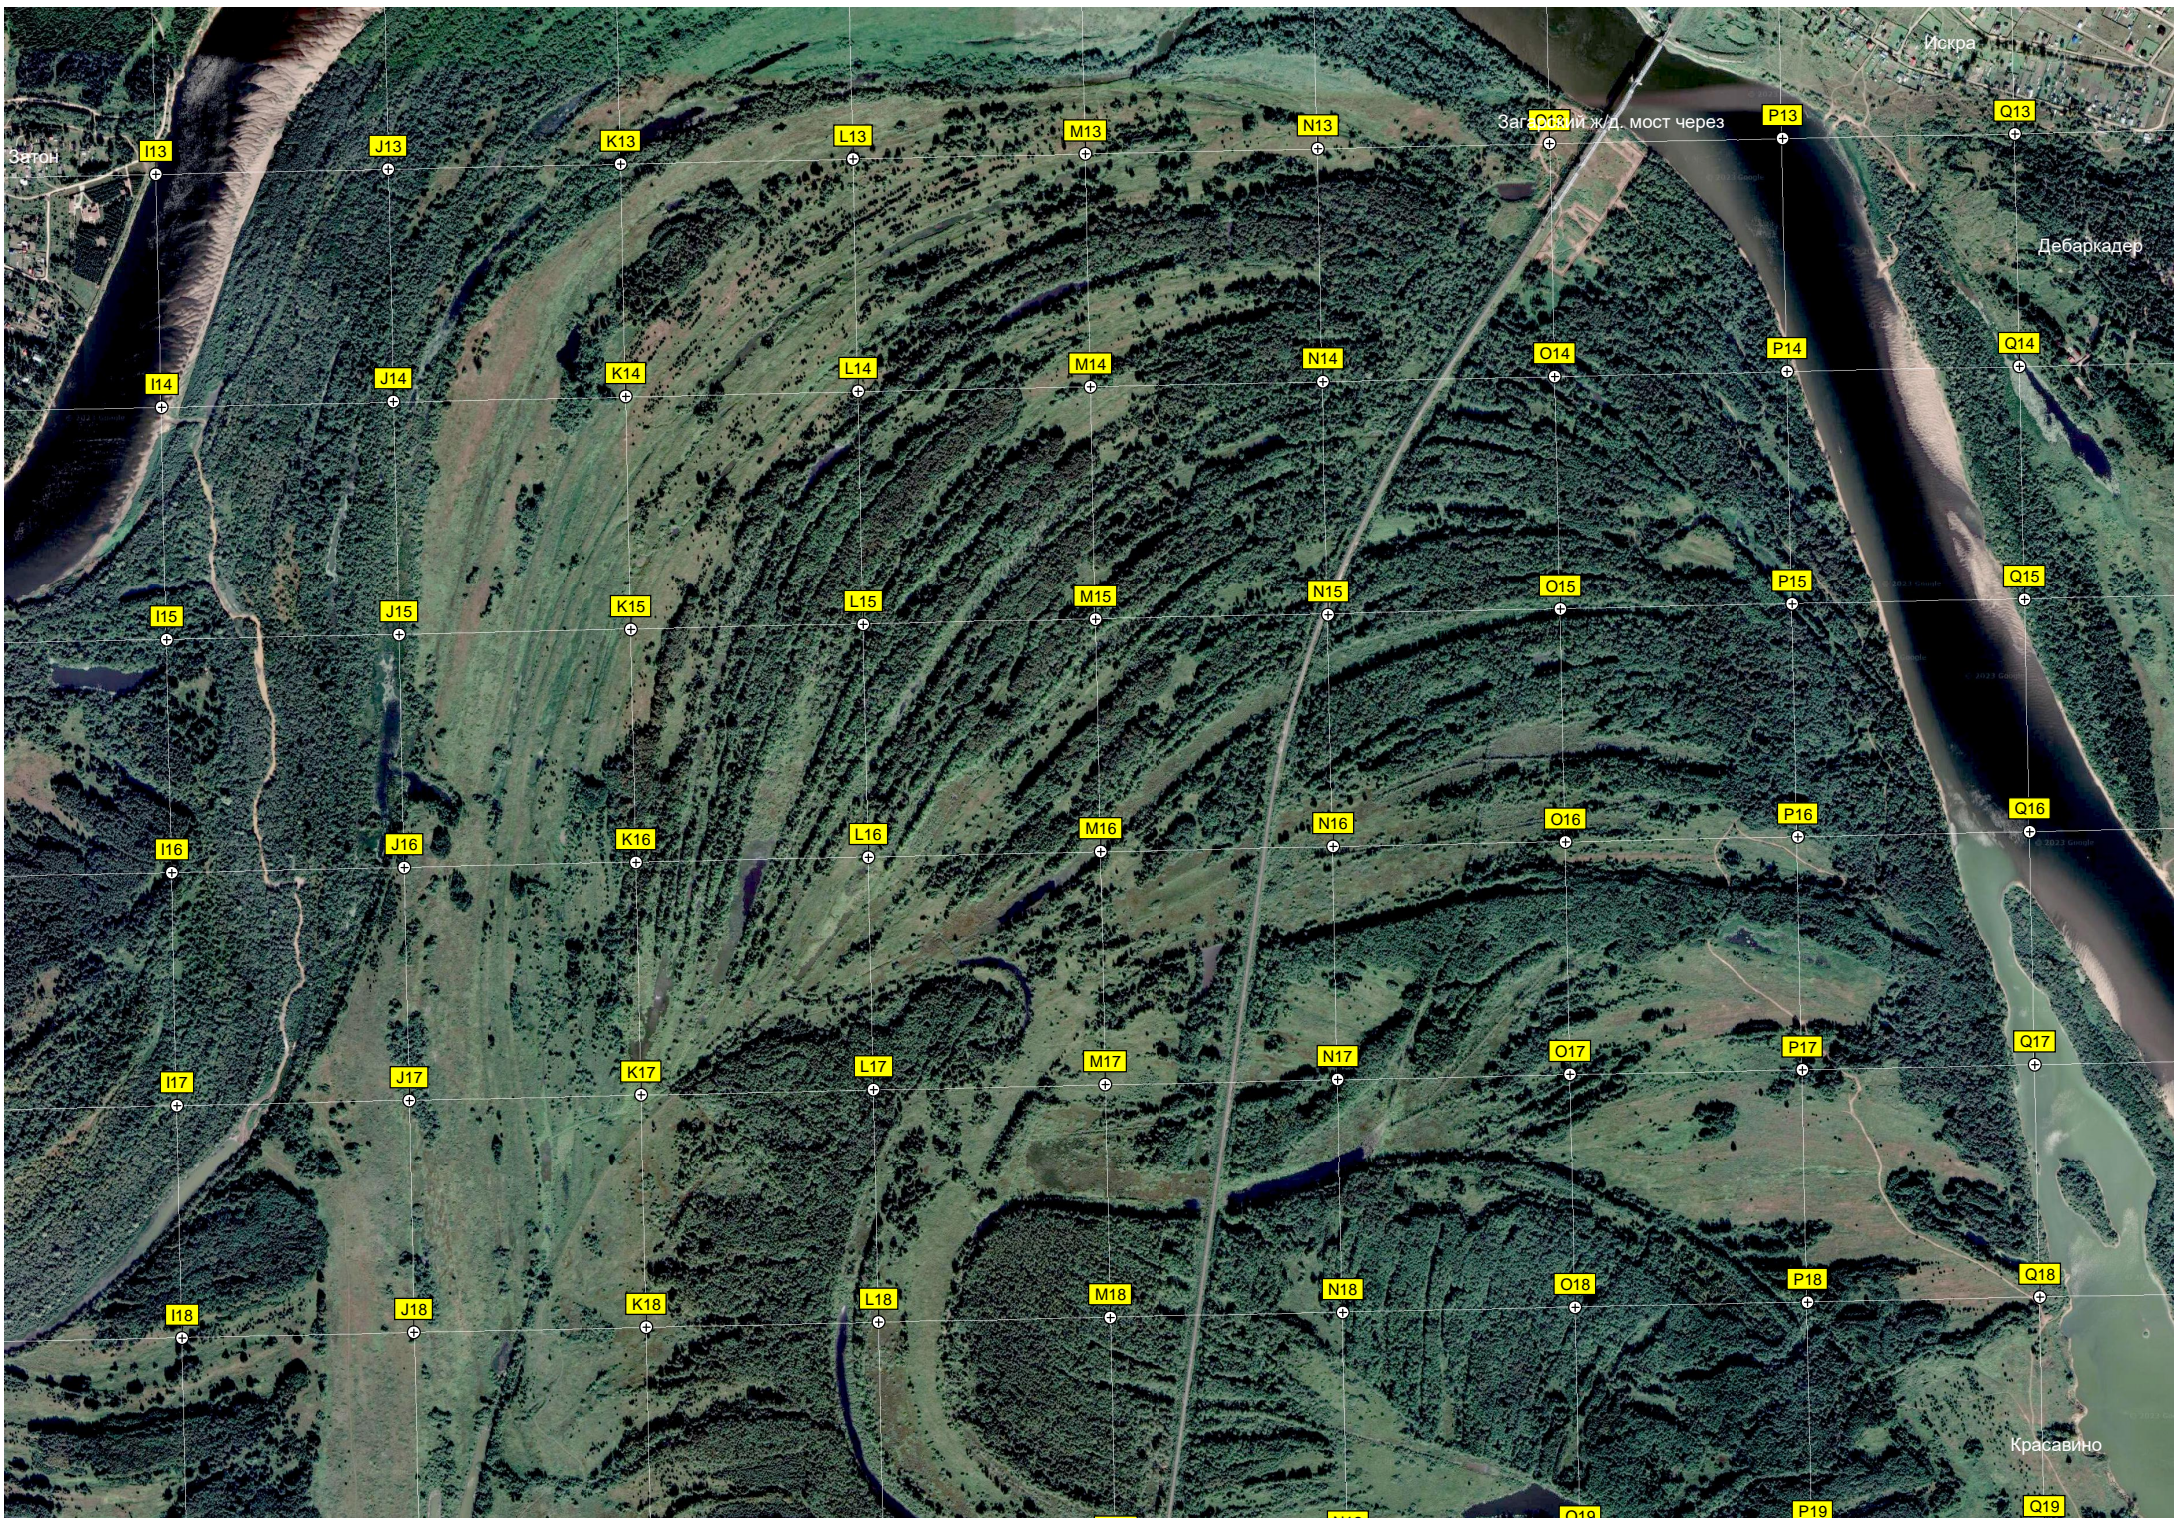

Березка-2

железнодорожный мост через

"Силикатчик"

"Искра-2"

Карьер

Старая медянка

A13

B13

B18

C18

D18

E18

F18

G18

H18

вода

Озеро Прорва

6506500 408000 408500 409000 409500 410000 410500 411000 411500 412000 412500

I19

J19

K19

L19

M19

N19