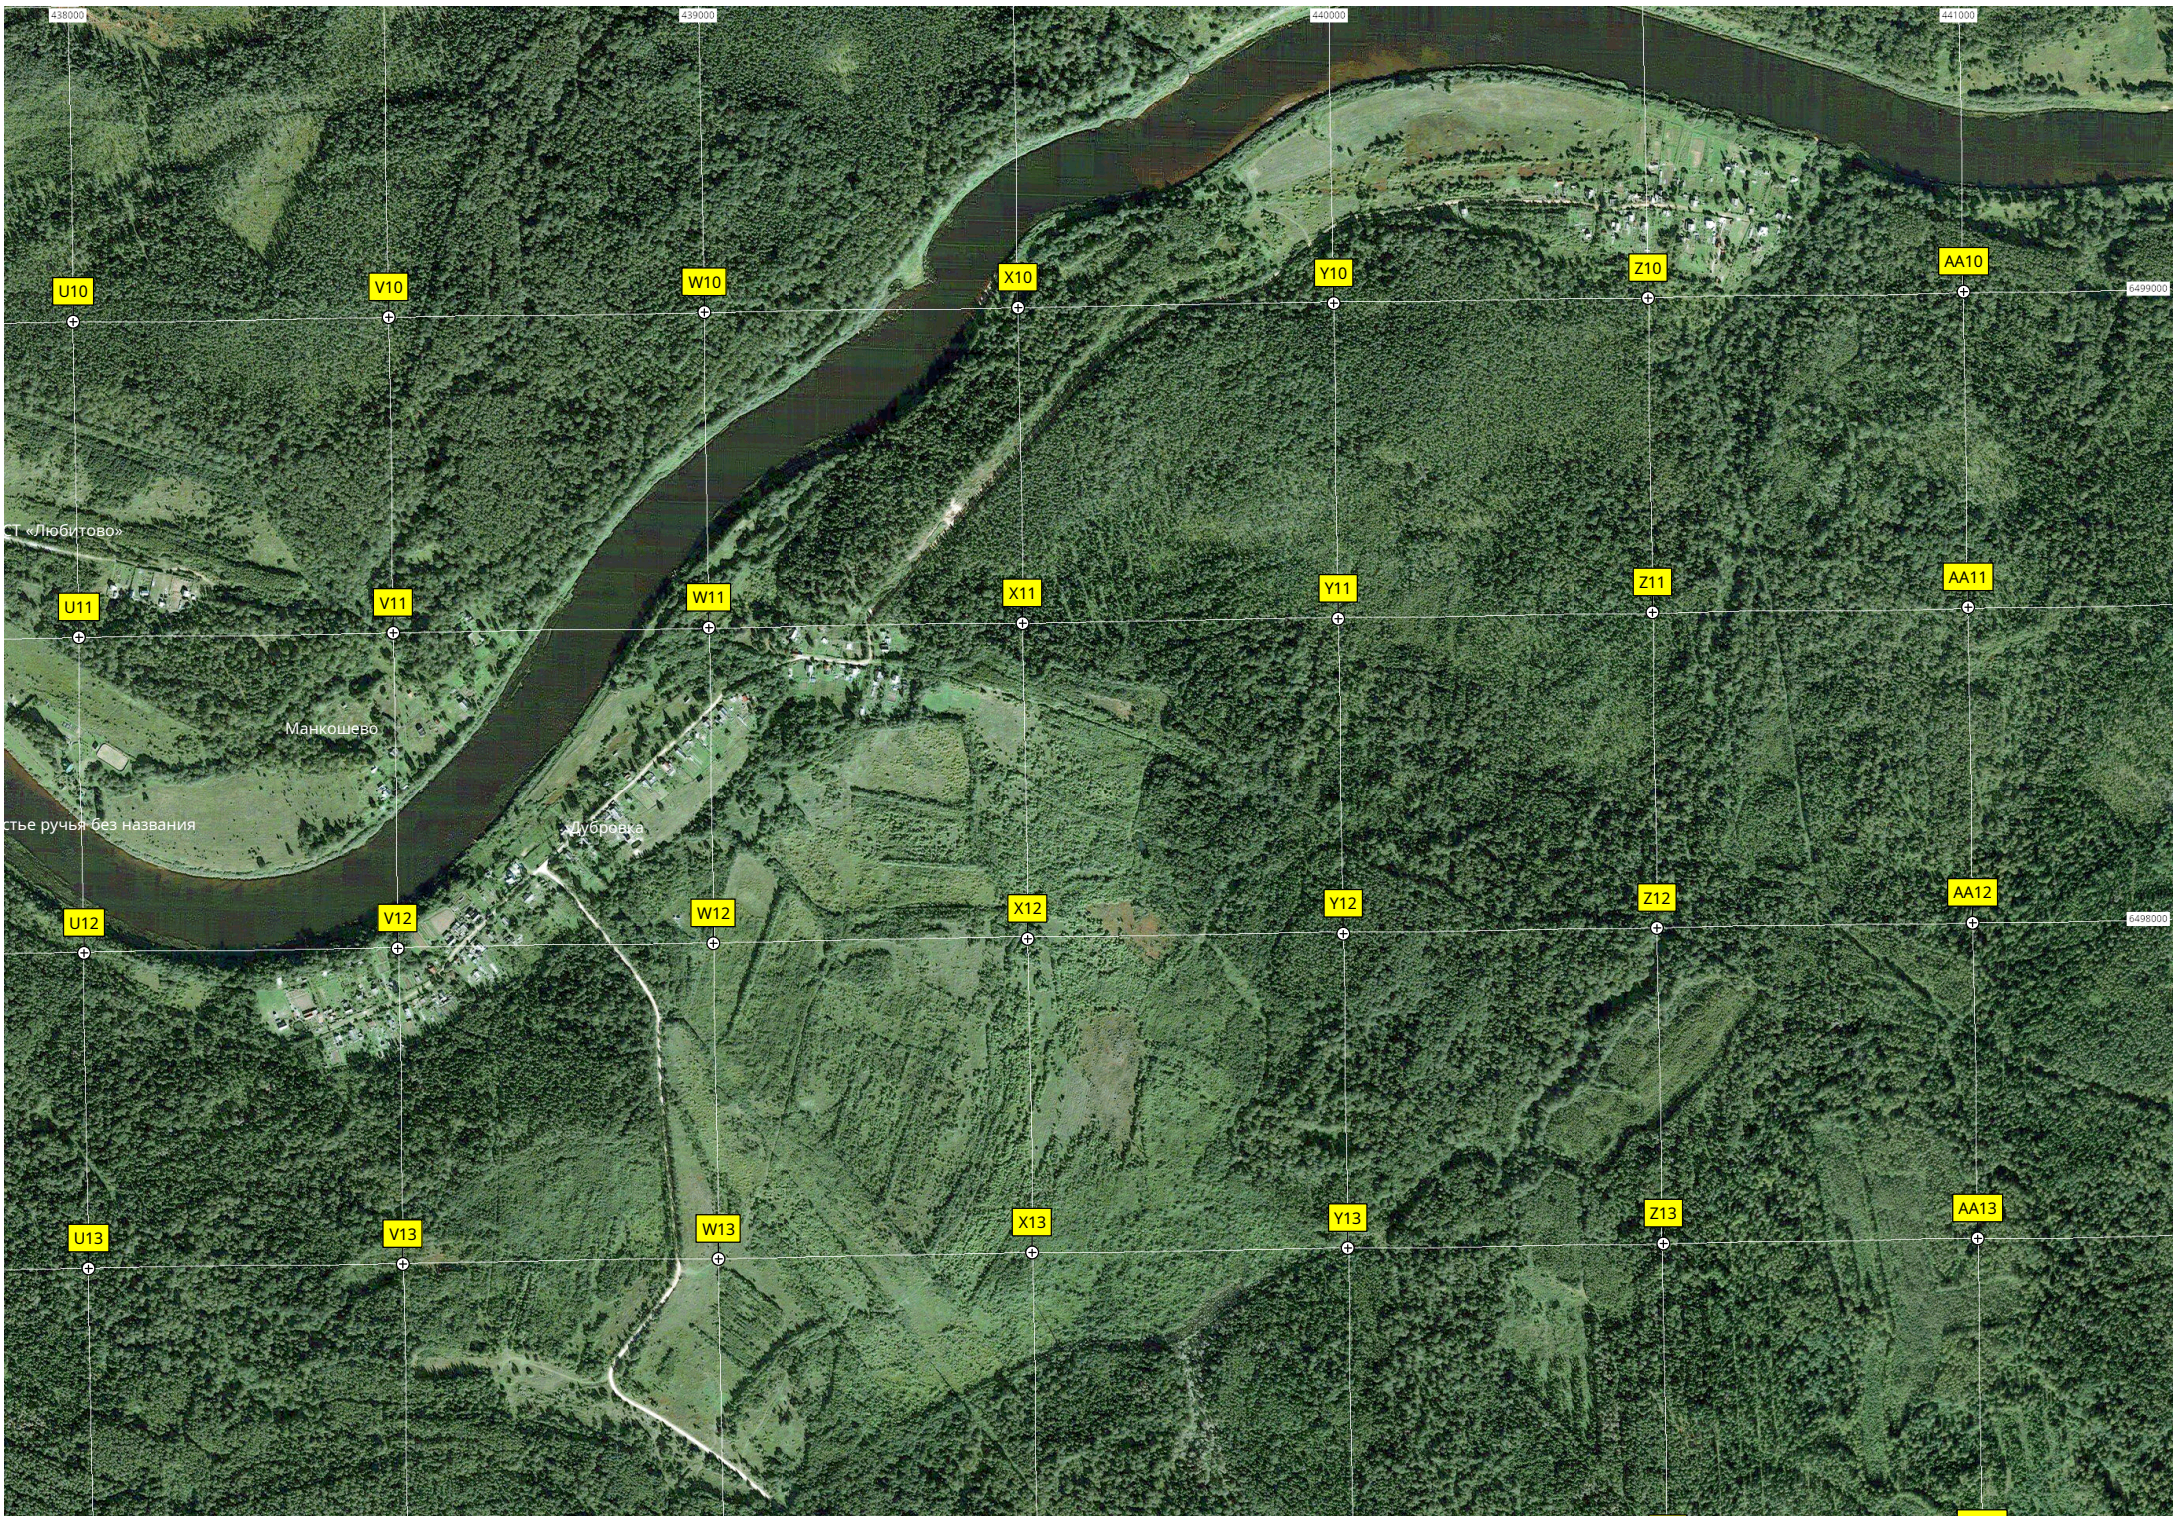

СНТ "Любитовка"

Лесная ул., 9

Южная ул., 7

Любитово

дер. Полосы, 45

дер. Полосы

дер. Полосы, 38

дер. Полосы, 59

Урочище Лушиново

Пруд

Пруд

Любитово (Зайчиха)

U10

V10

W10

X10

R18

S18

T18

Урочище Воробьево

Водопропусная труба