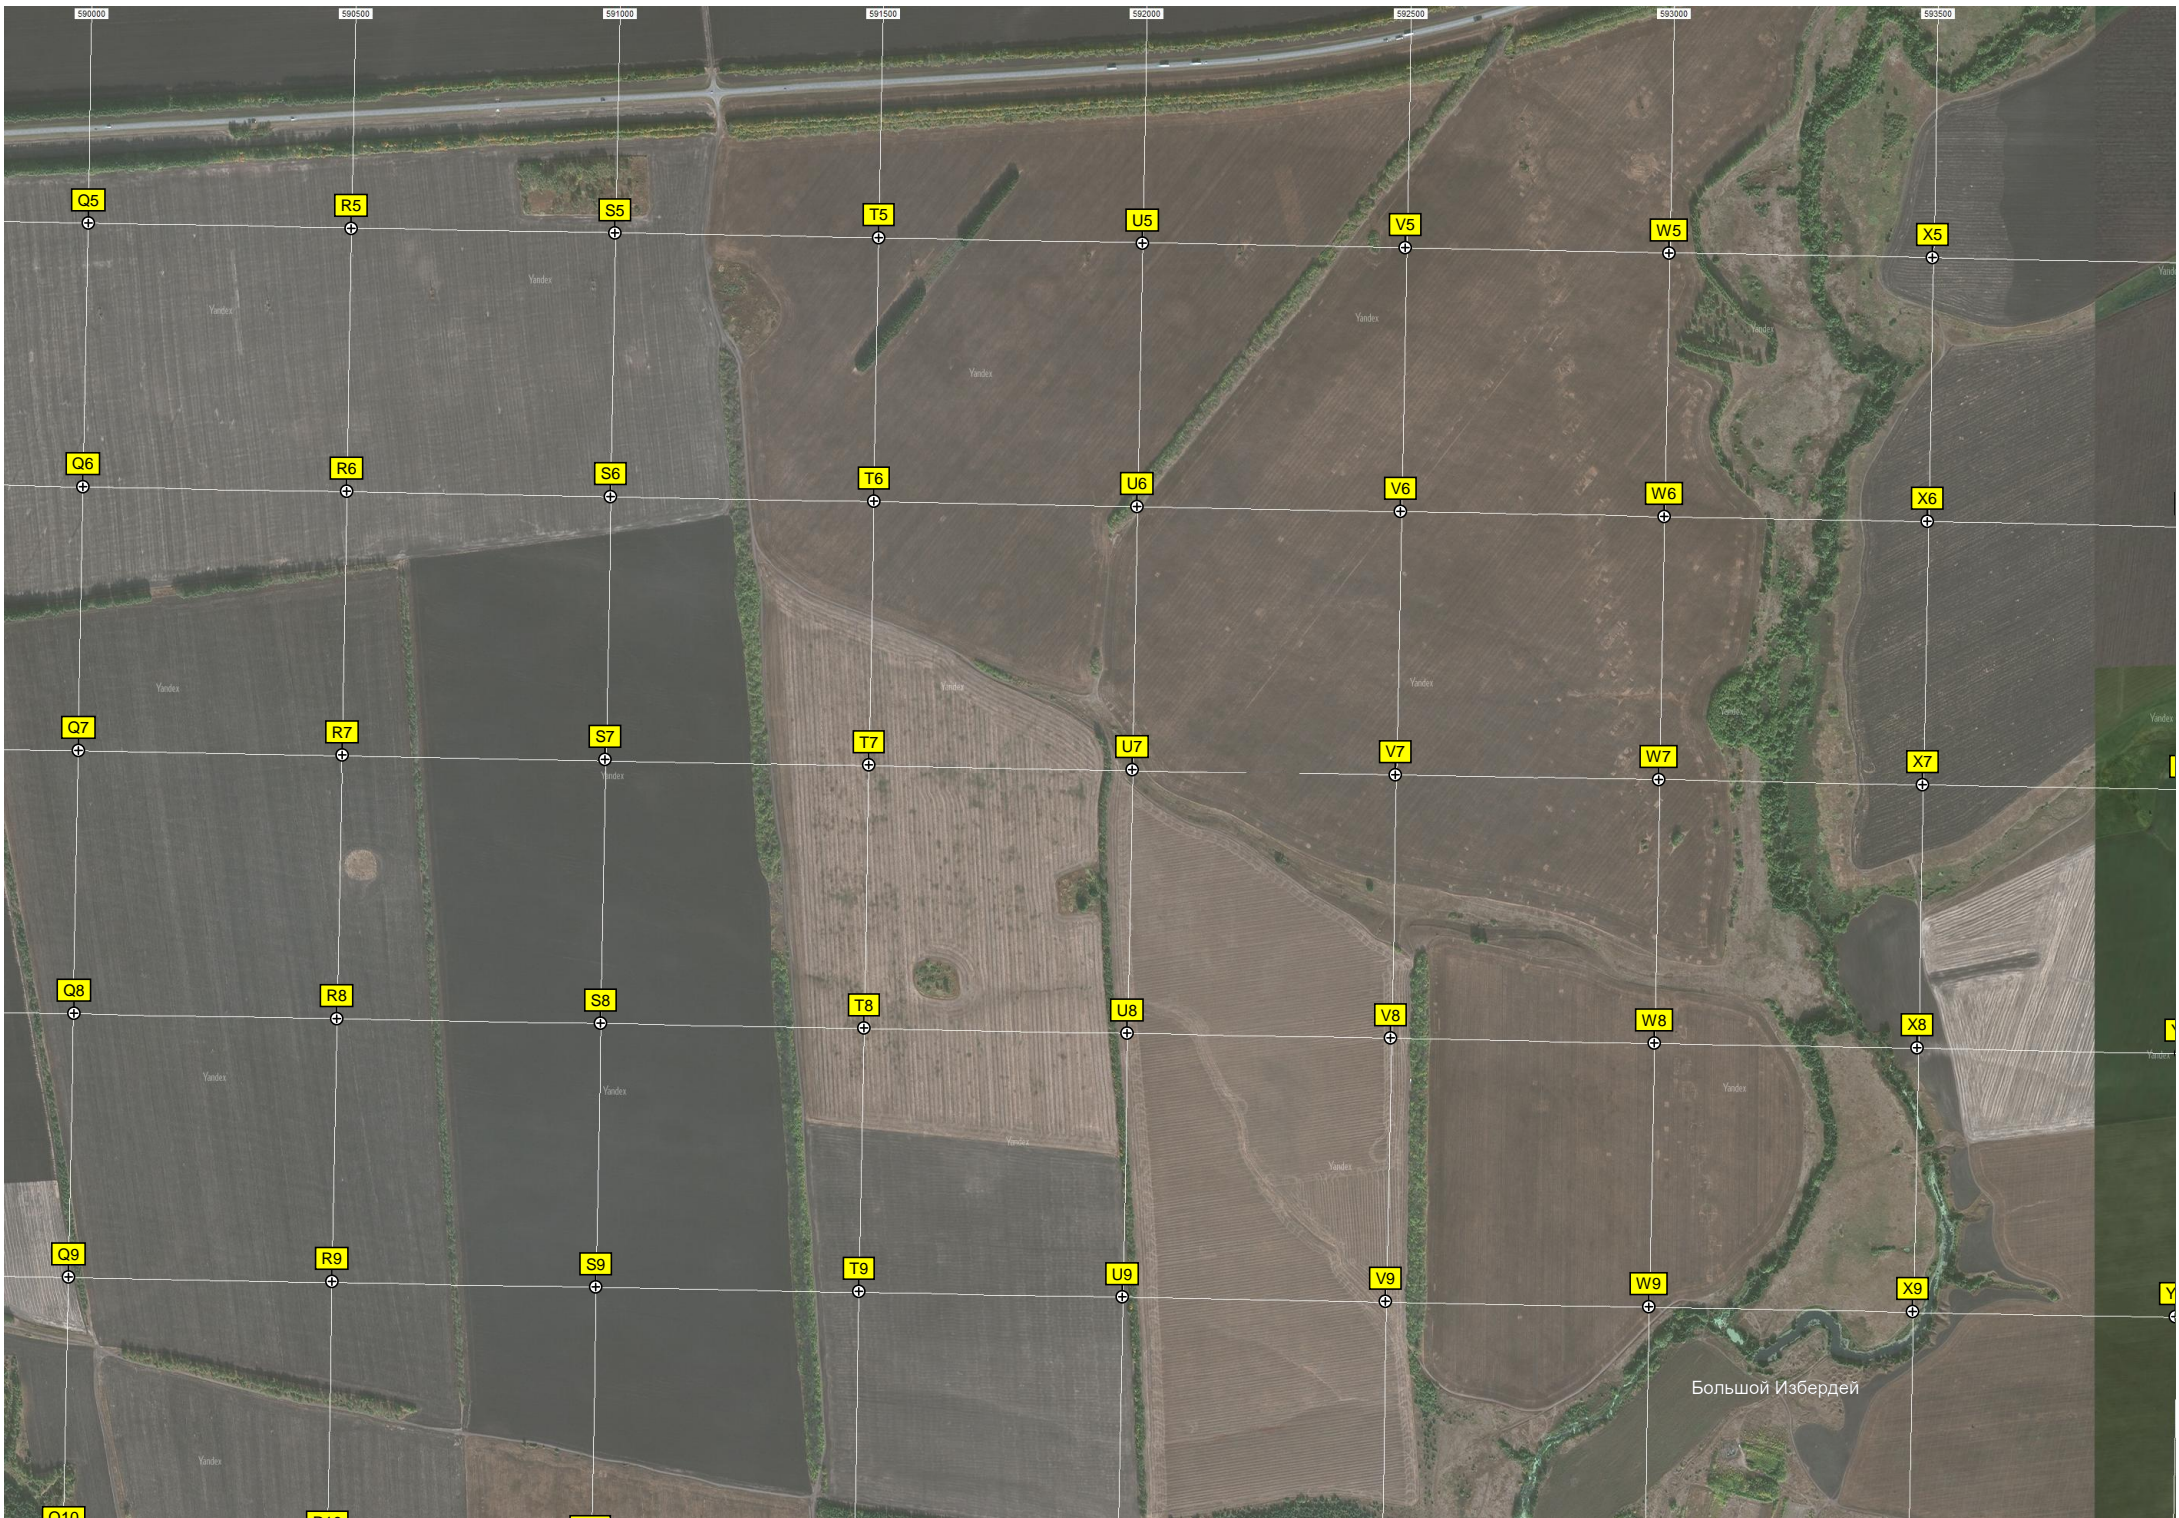

Опоры ЛЭП

Водонапорная башня

Крутое

590000

590500

591000

591500

592000