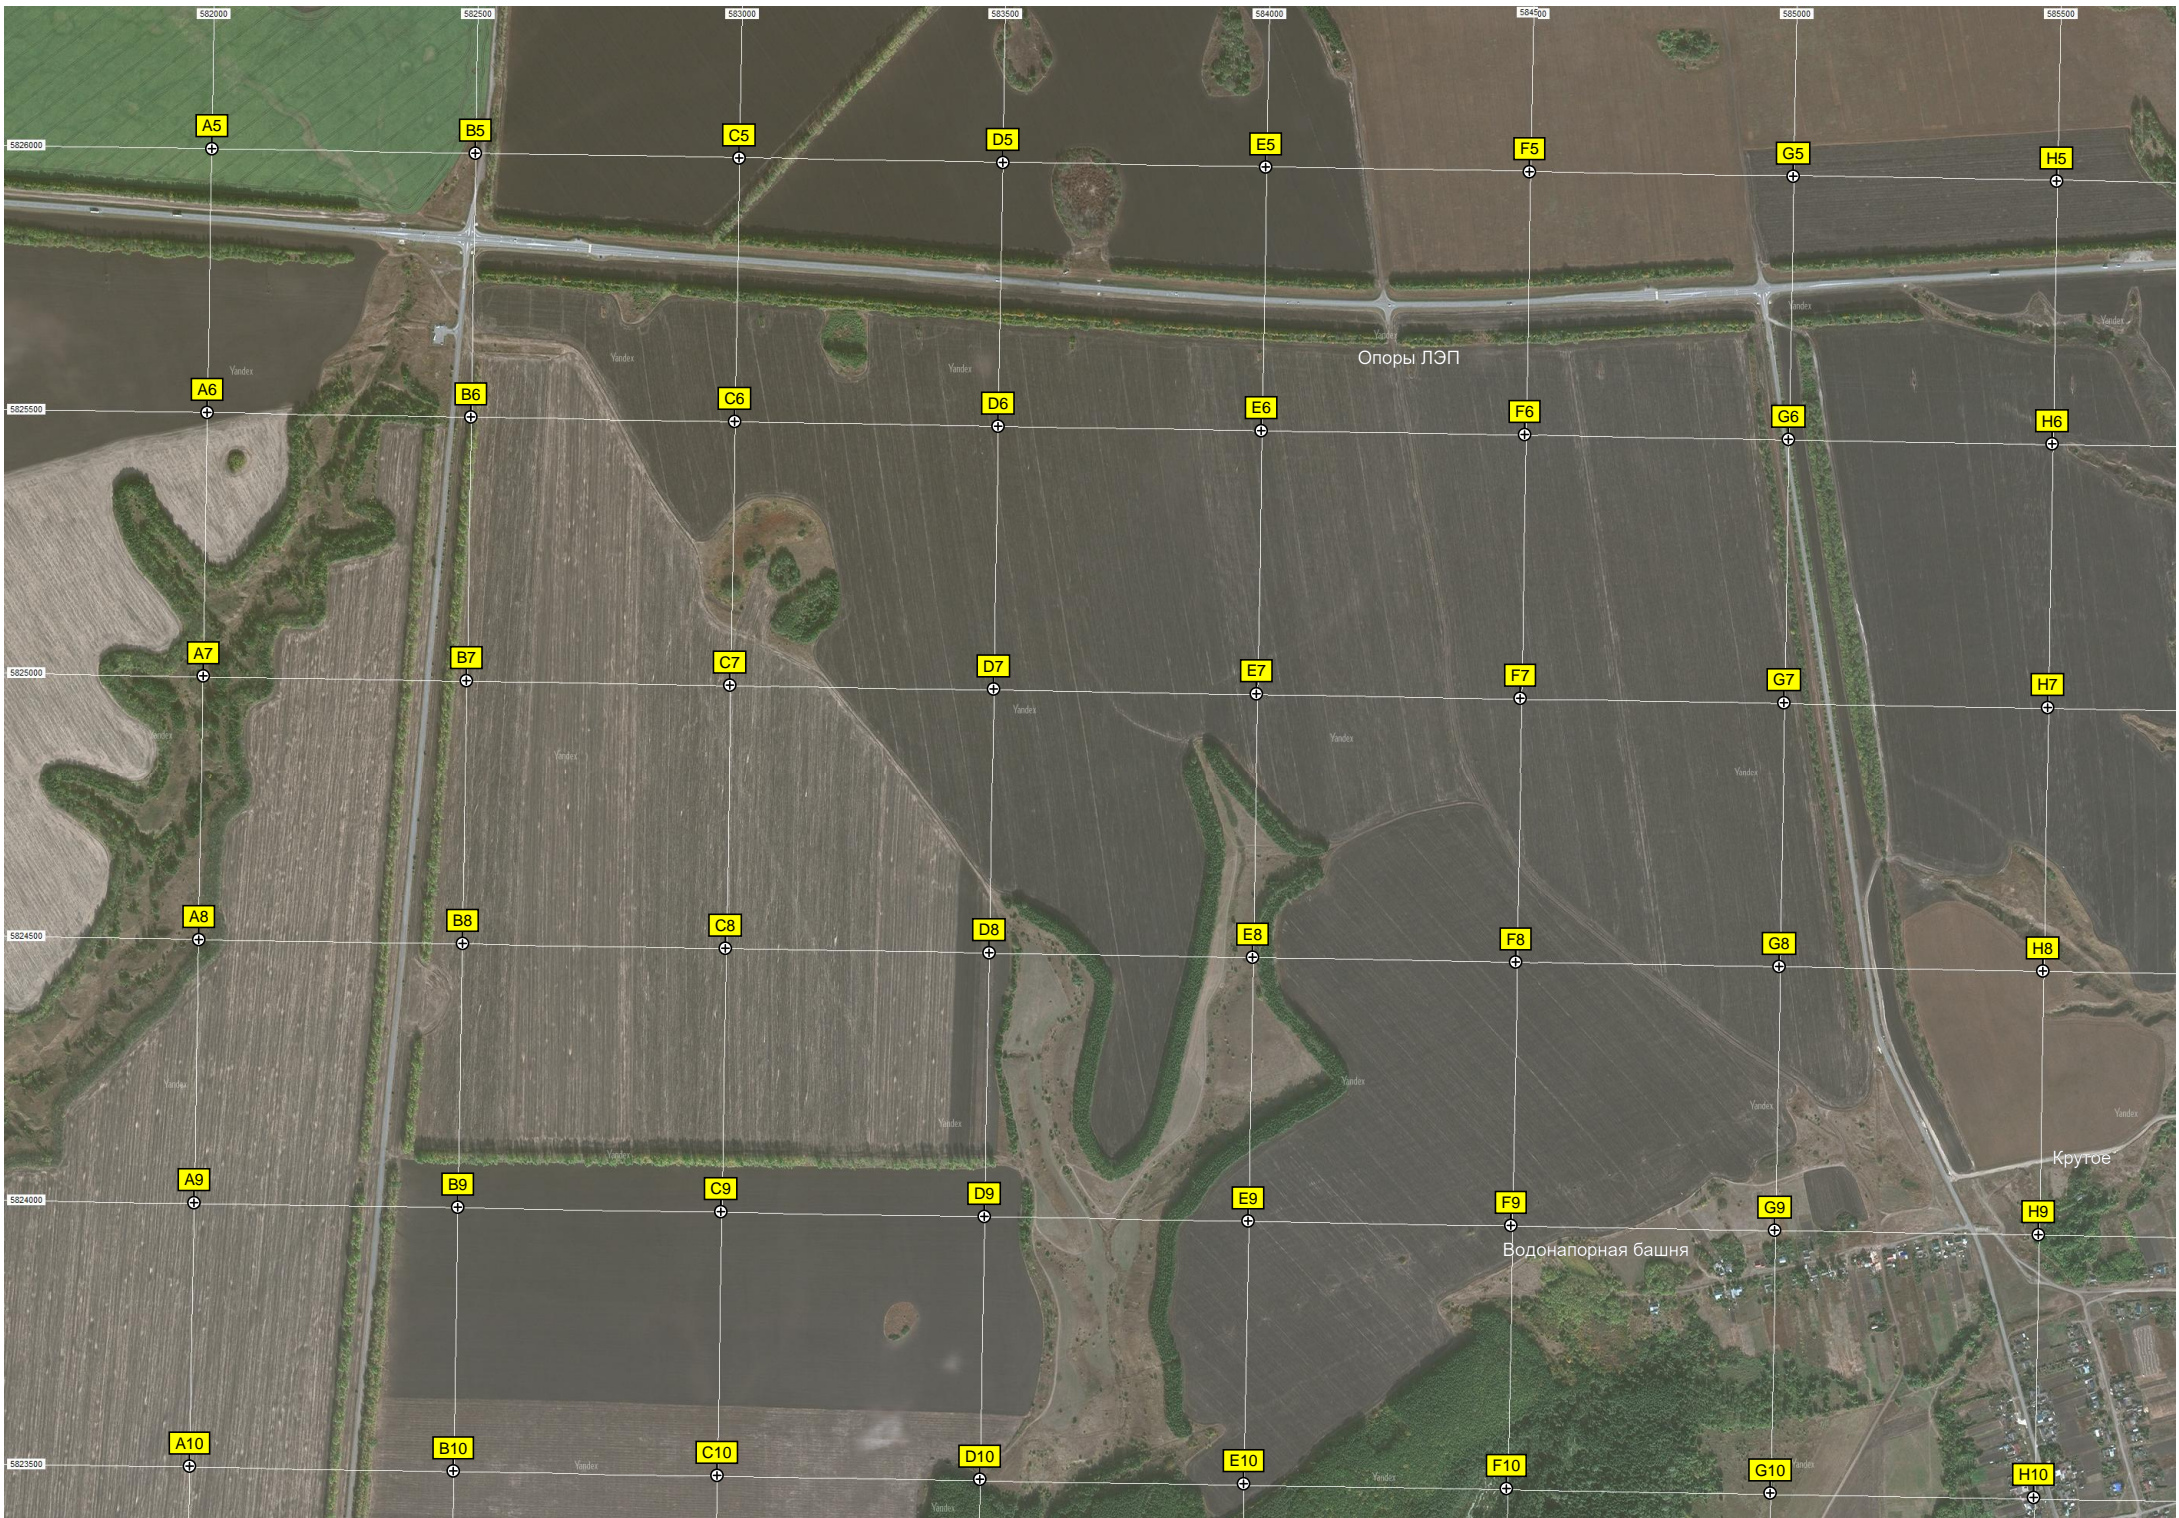

Опоры ЛЭП

Водонапорная башня

Крутое

590000

590500

591000

591500

592000