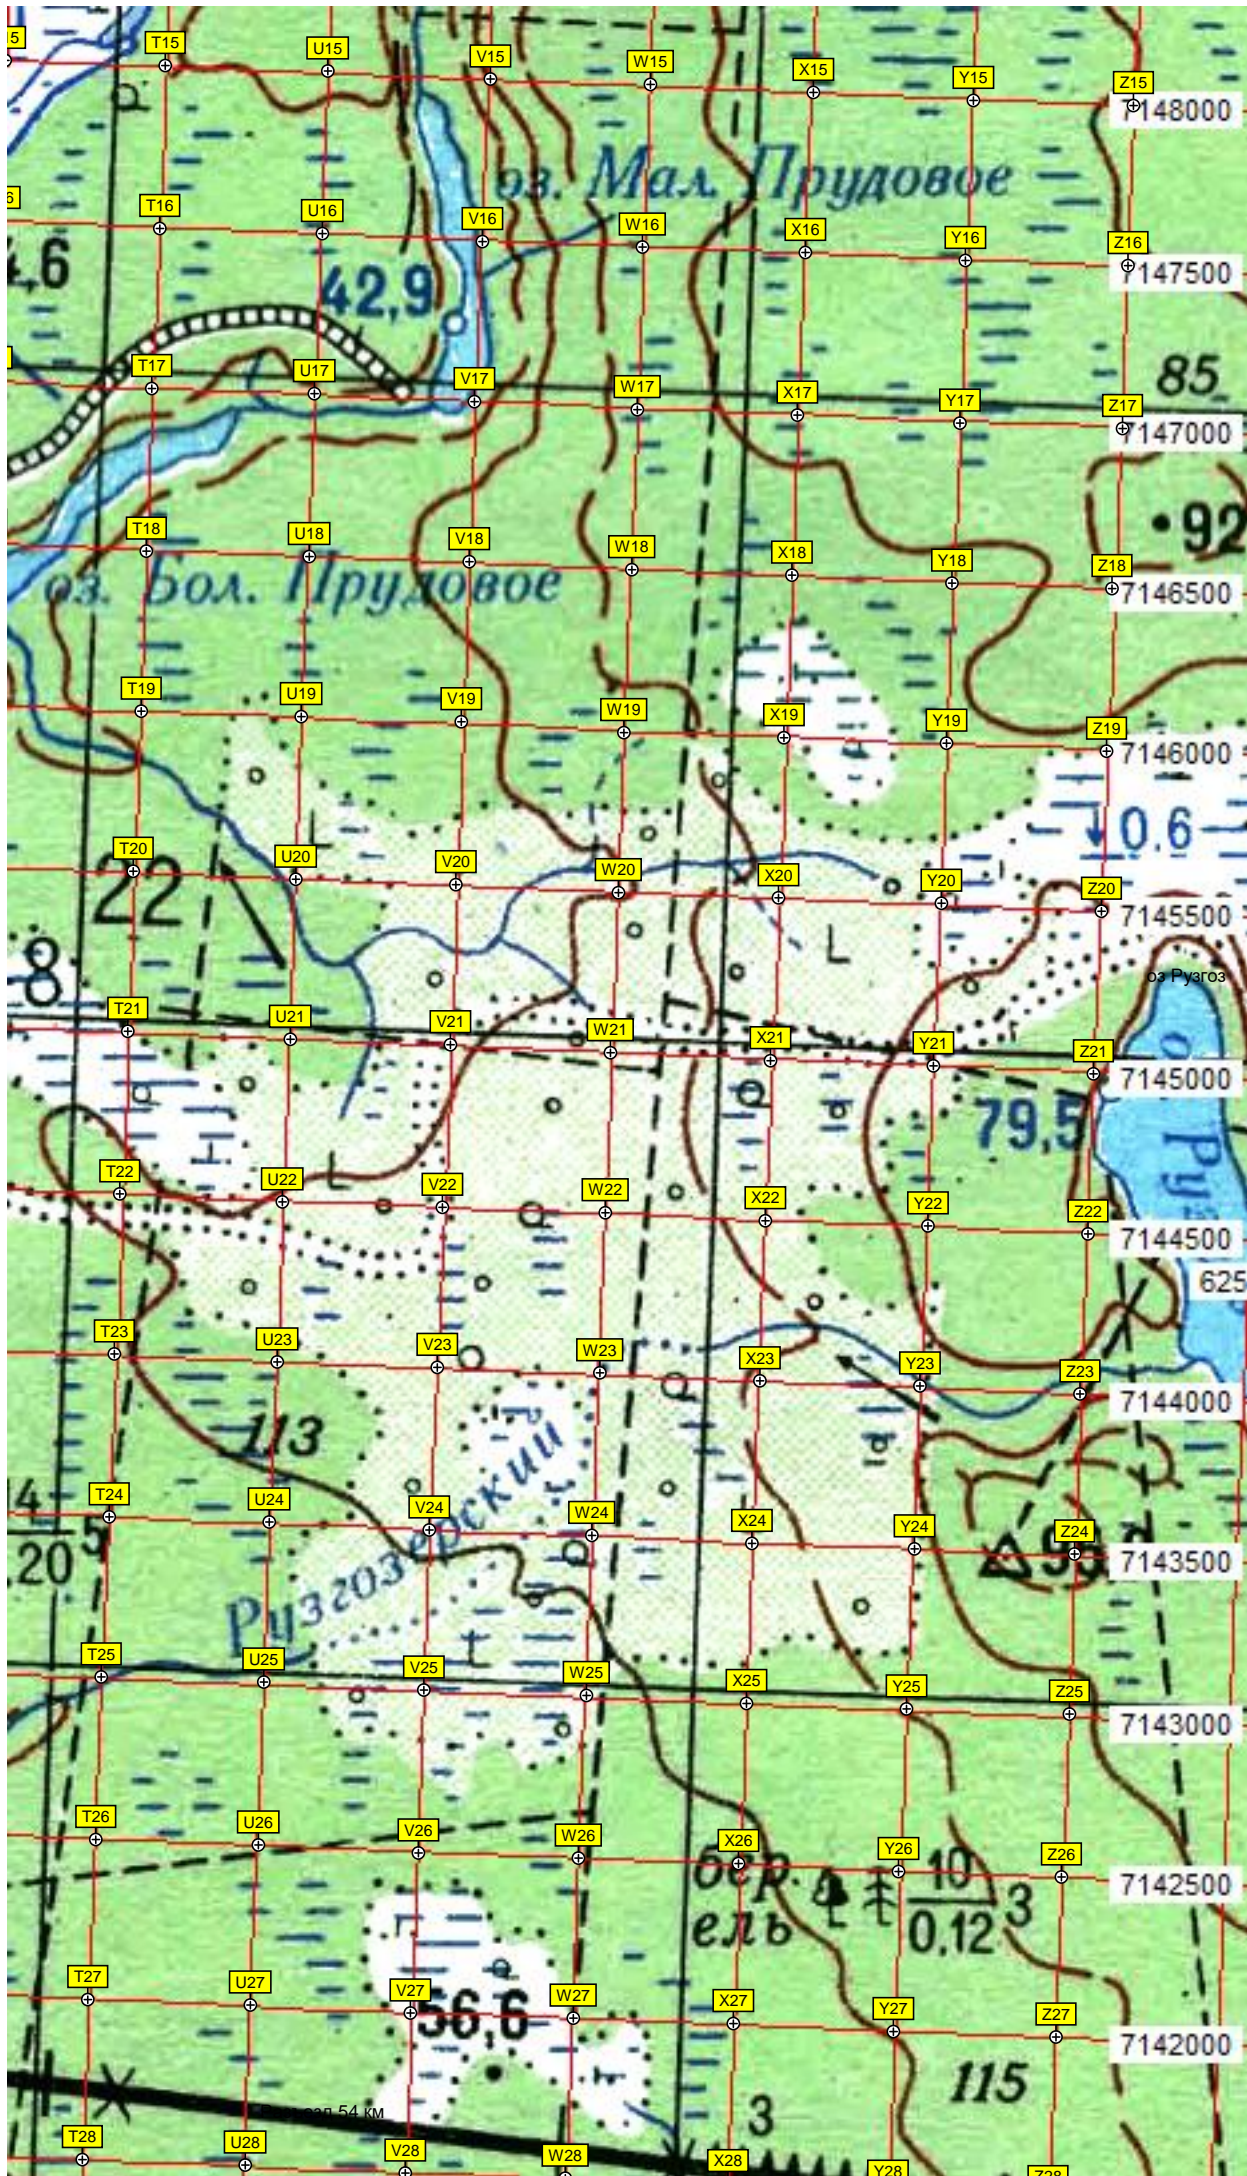

00 617000 617500 618000 618500 619000 619500 620000 620500 621000

ель
сосна 17
22

оз Малое Сумса

оз. М. Сумозеро

61.7

54.1

68

оз Пермское

БЕСЕДКА

57.2

57.5

41.5

617500 618000 618500 619000 619500 620000 620500 621000 621500 622000

7141500

7141000

7140500

7140000

7139500

7139000

7138500

7138000

7137500

7137000

7136500