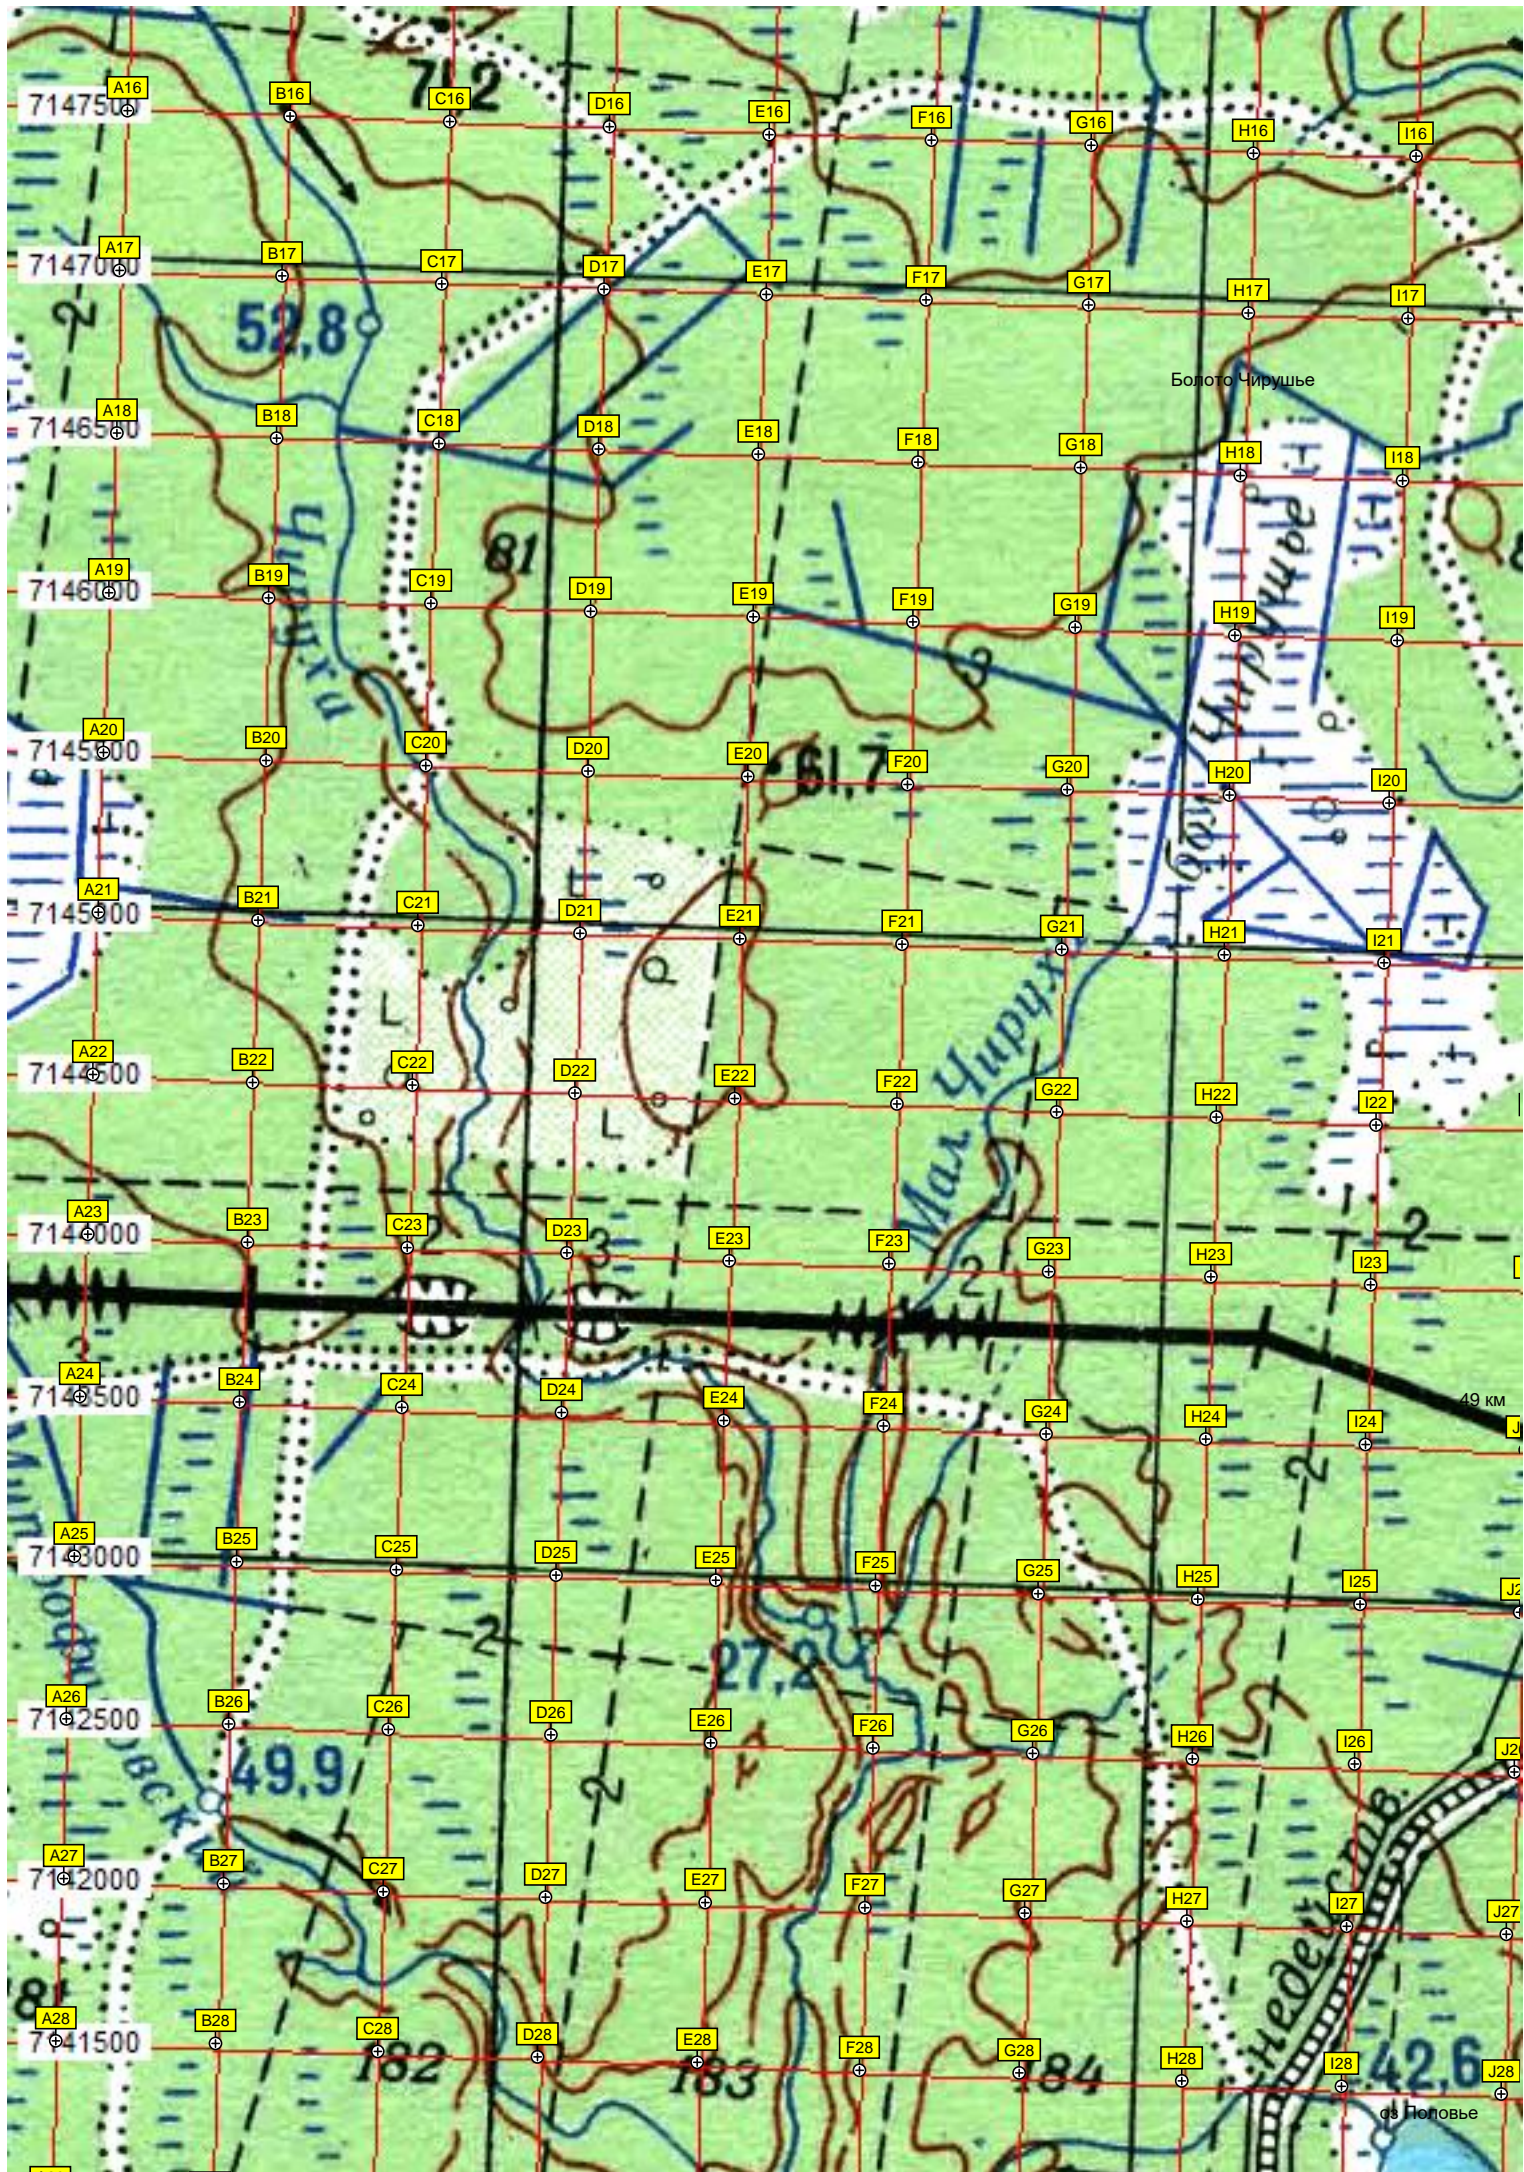

00 617000 617500 618000 618500 619000 619500 620000 620500 621000

ель
сосна 17
22

оз Малое Сумса

оз. М. Сумозеро

61.7

54.1

68

оз Пермское

БЕСЕДКА

57.2

57.5

41.5

617500 618000 618500 619000 619500 620000 620500 621000 621500 622000

7141500

7141000

7140500