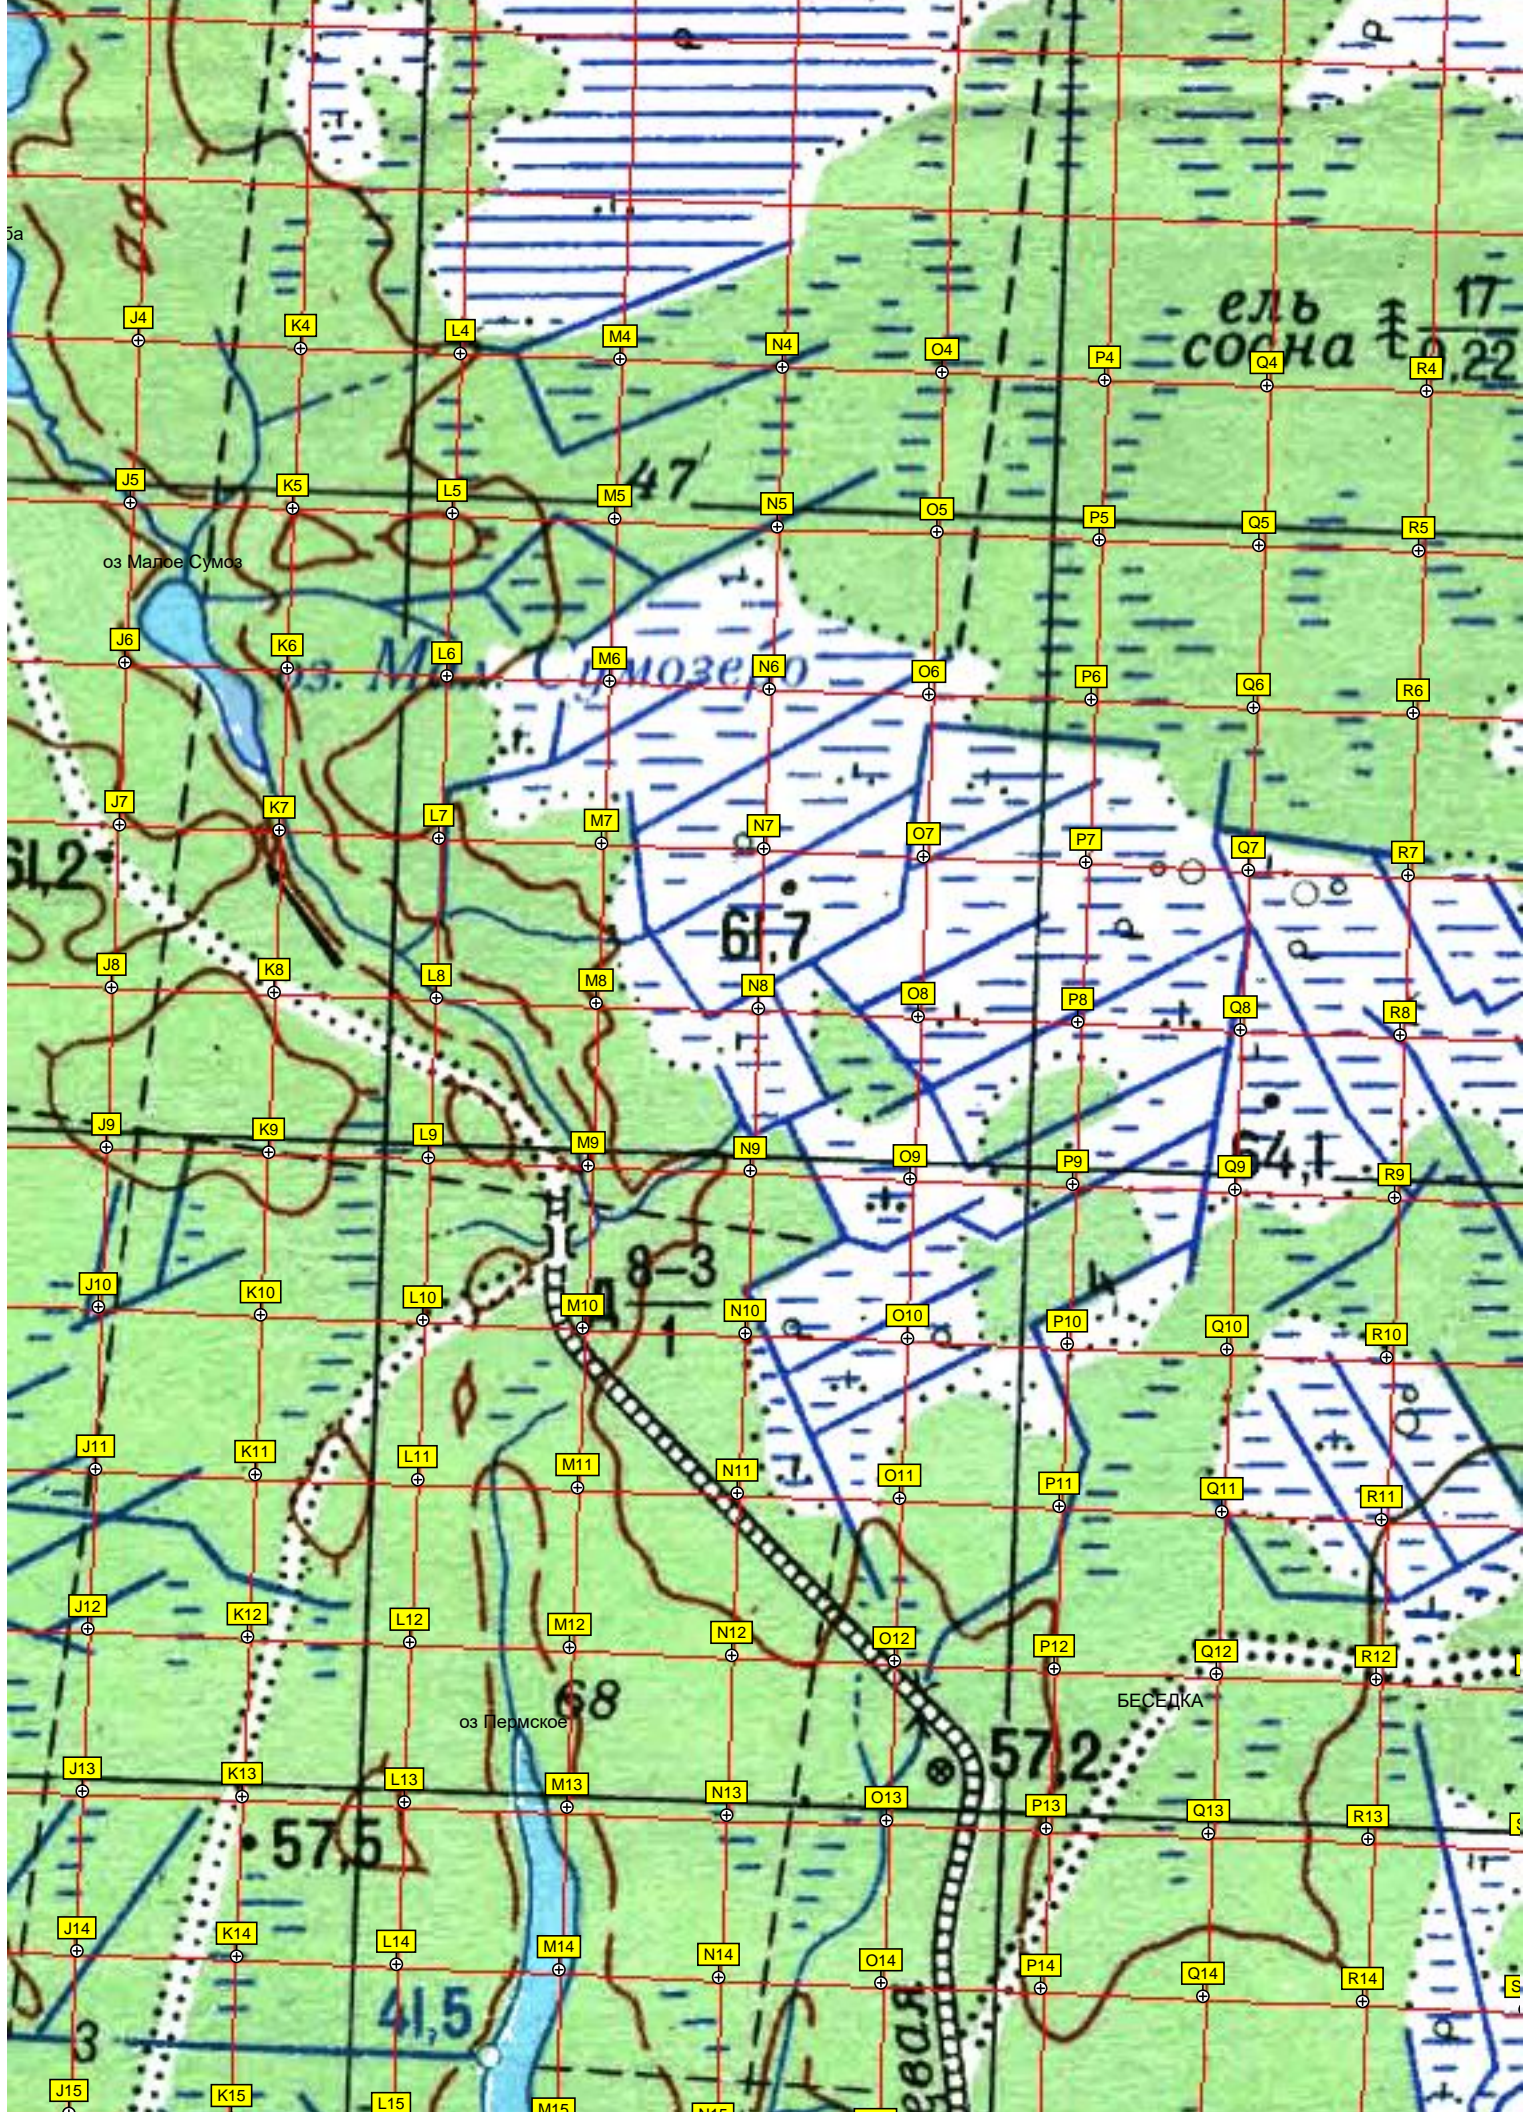

00 617000 617500 618000 618500 619000 619500 620000 620500 621000

ель
сосна 17
22

оз Малое Сумса

оз. М. Сумозеро

61.7

54.1

68

оз Пермское

БЕСЕДКА

57.2

57.5

41.5

617500 618000 618500 619000 619500 620000 620500 621000 621500 622000

7141500

7141000

7140500

7140000

7139500

7139000

7138500

7138000

7137500

7137000

7136500