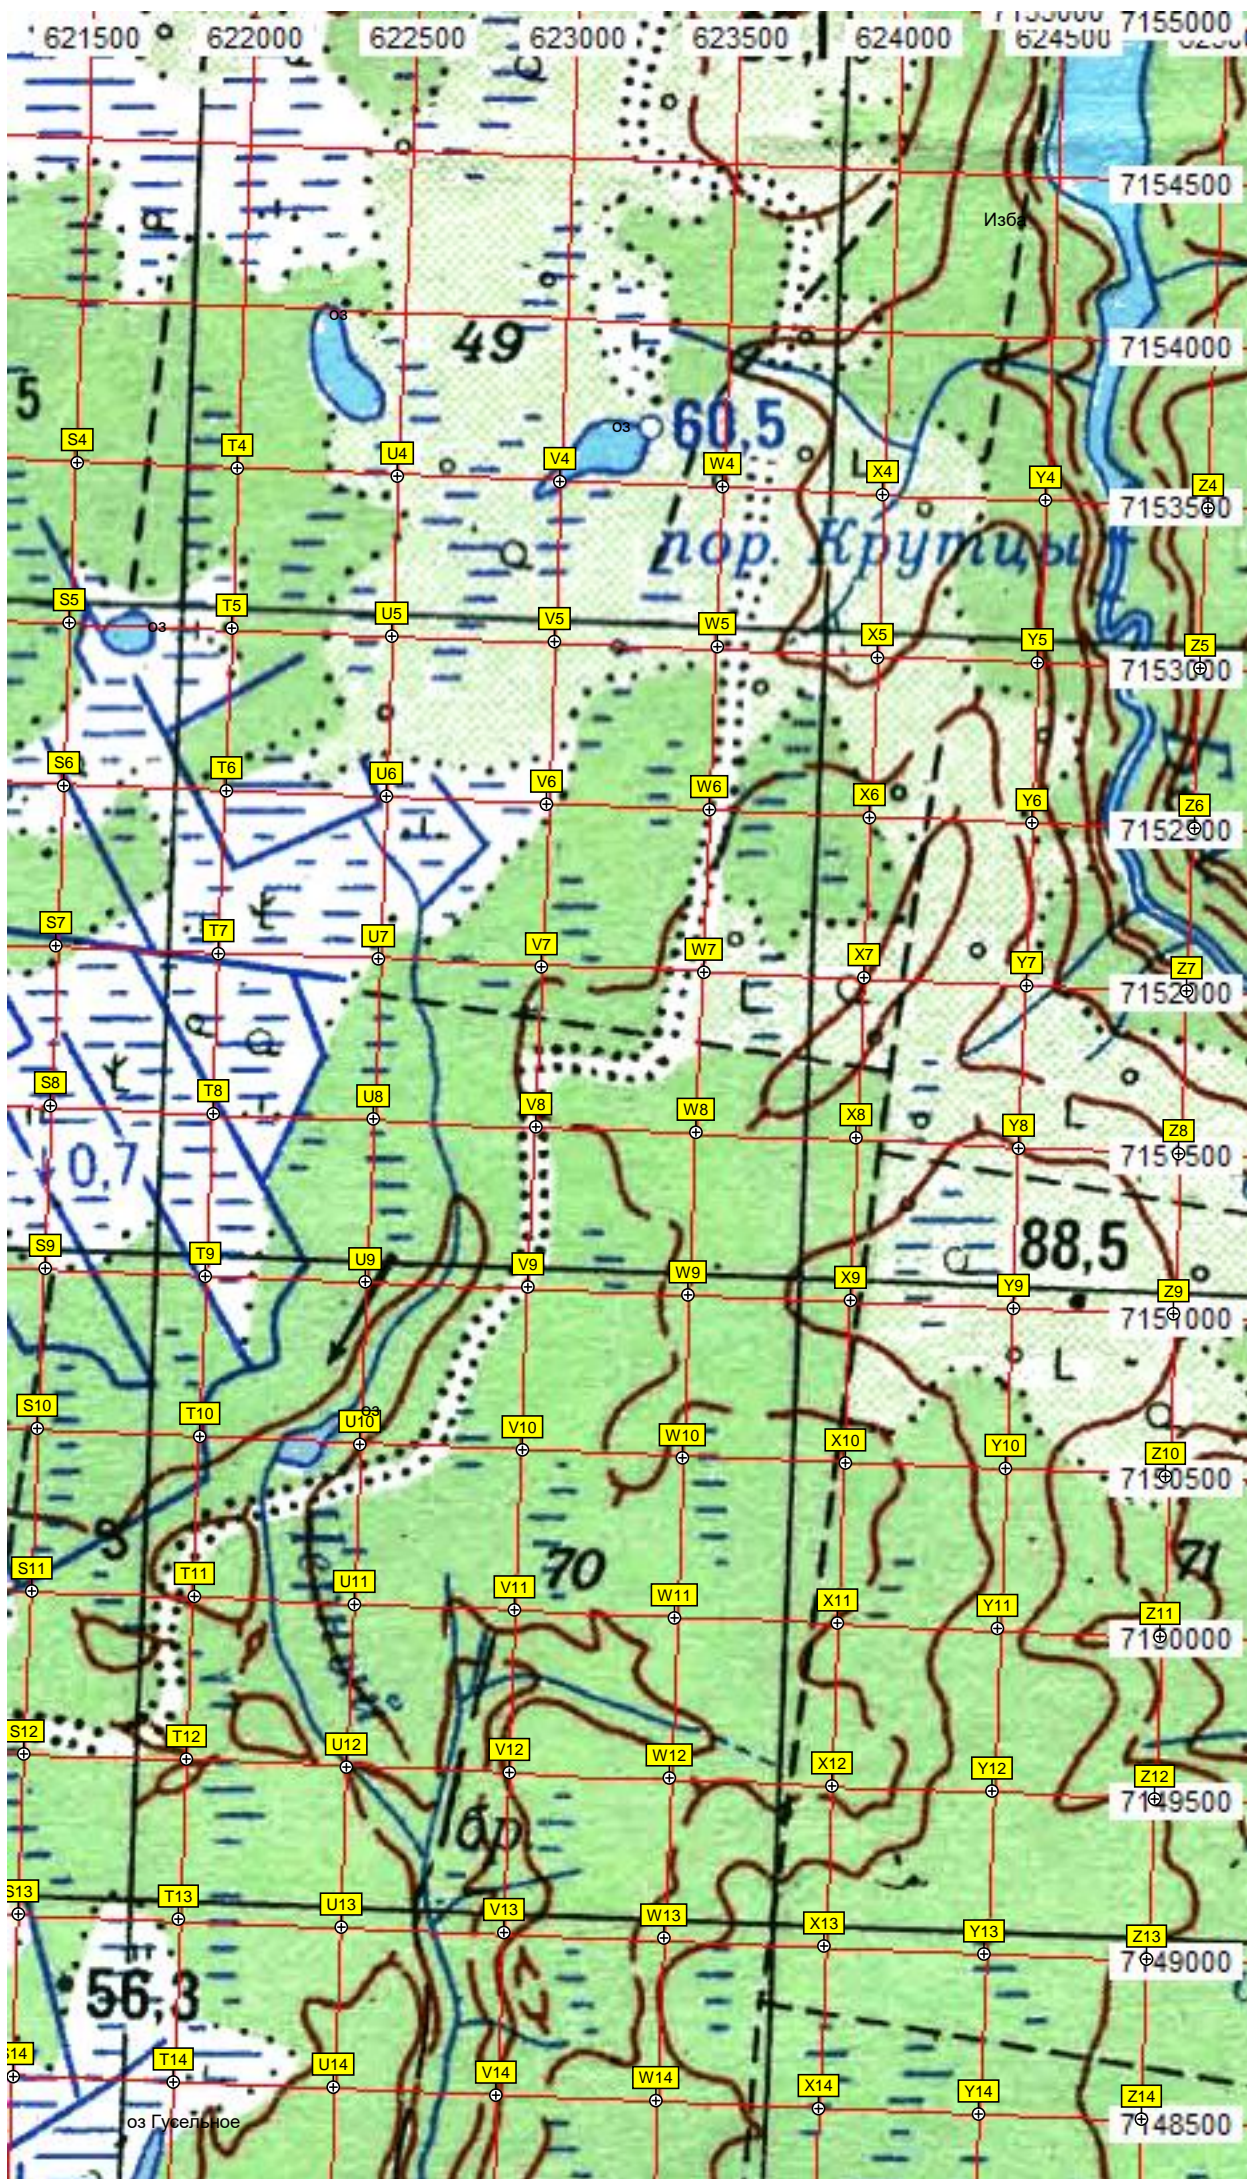

00 617000 617500 618000 618500 619000 619500 620000 620500 621000

ель
сосна 17
22

оз Малое Сумса

оз. М. Сумозеро

61.7

54.1

68

оз Пермское

БЕСЕДКА

57.2

57.5

41.5

617500 618000 618500 619000 619500 620000 620500 621000 621500 622000

7141500

7141000

7140500

7140000

7139500

7139000

7138500

7138000

7137500

7137000

7136500