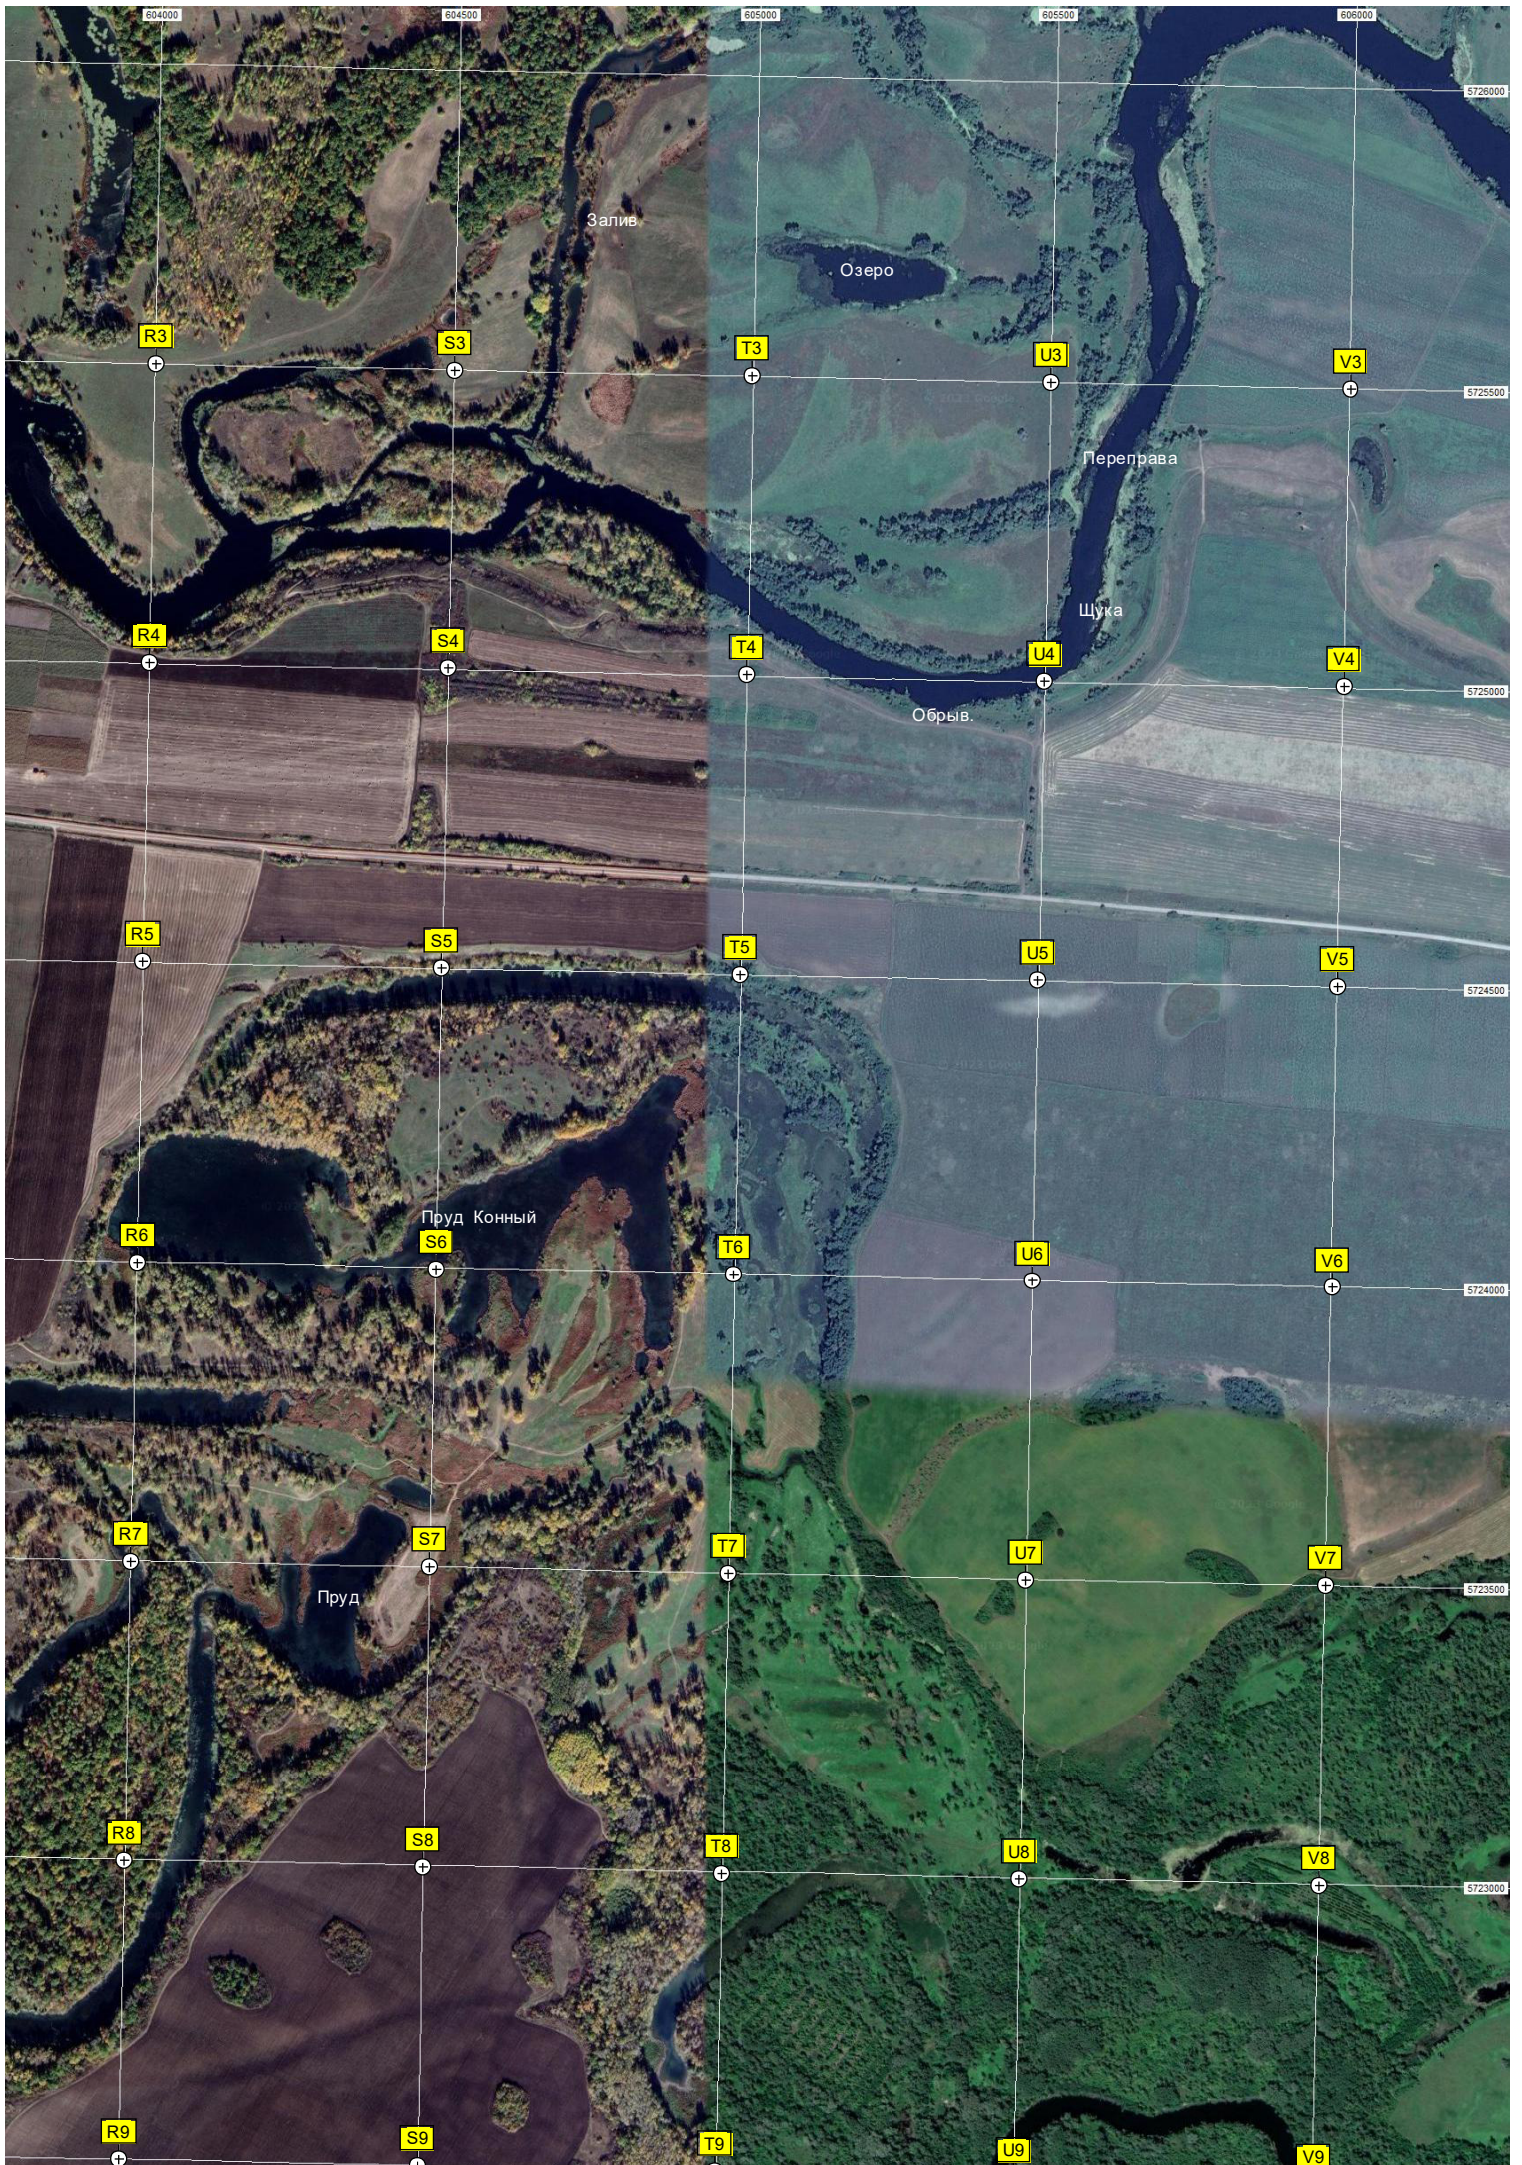

Протока

Озеро Плотвиное

Копедовский

Колочее озеро

Отмель «Бровка»

Отдыхал тут

Свал

Туристическая база «Ясная поляна»

Озеро

Озеро

Яма 4,5 метра.

Большое озеро

C10

D10

E10

F10

G10

Центральный пляж

Пляж.

Утес

"Металлист-4"

C11

D11

E11