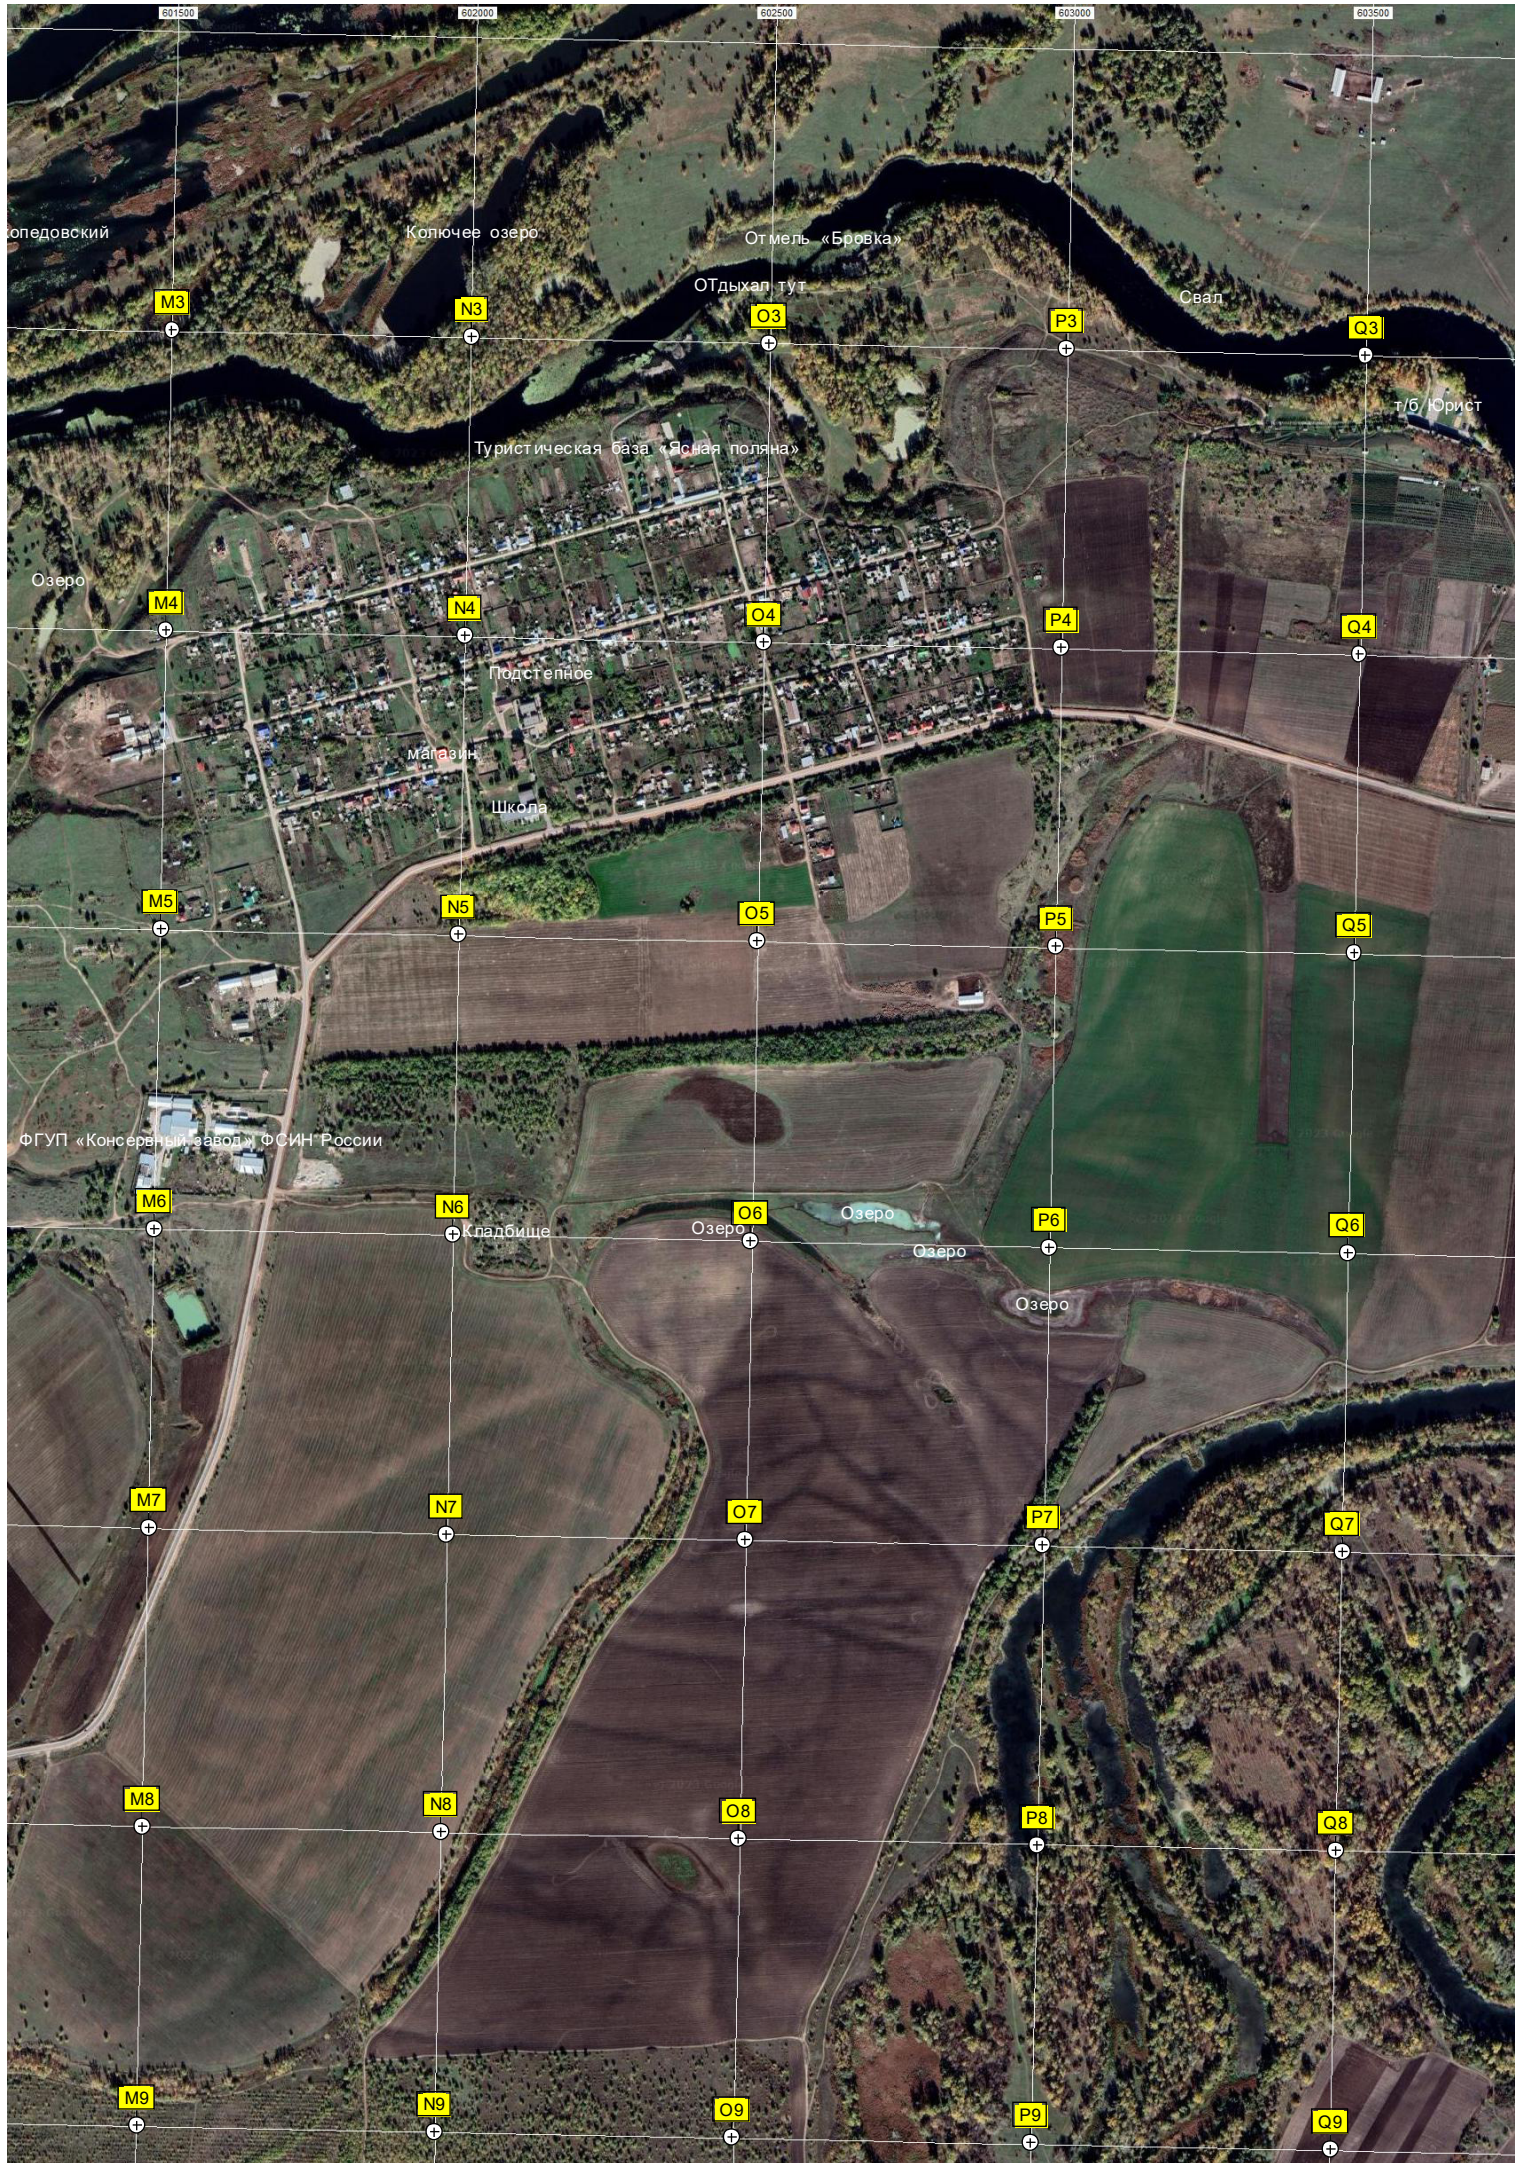

F8

G8

озеро травянка

C9

D9

E9

F9

G9

Протока

Озеро Плотвиное

Копедовский

Колочее озеро

Отмель «Бровка»

Отдыхал тут

Свал

Туристическая база «Ясная поляна»

F11

G11

Лодочная станция

Домик черныльницы

Парк победы

C12

D12

E12