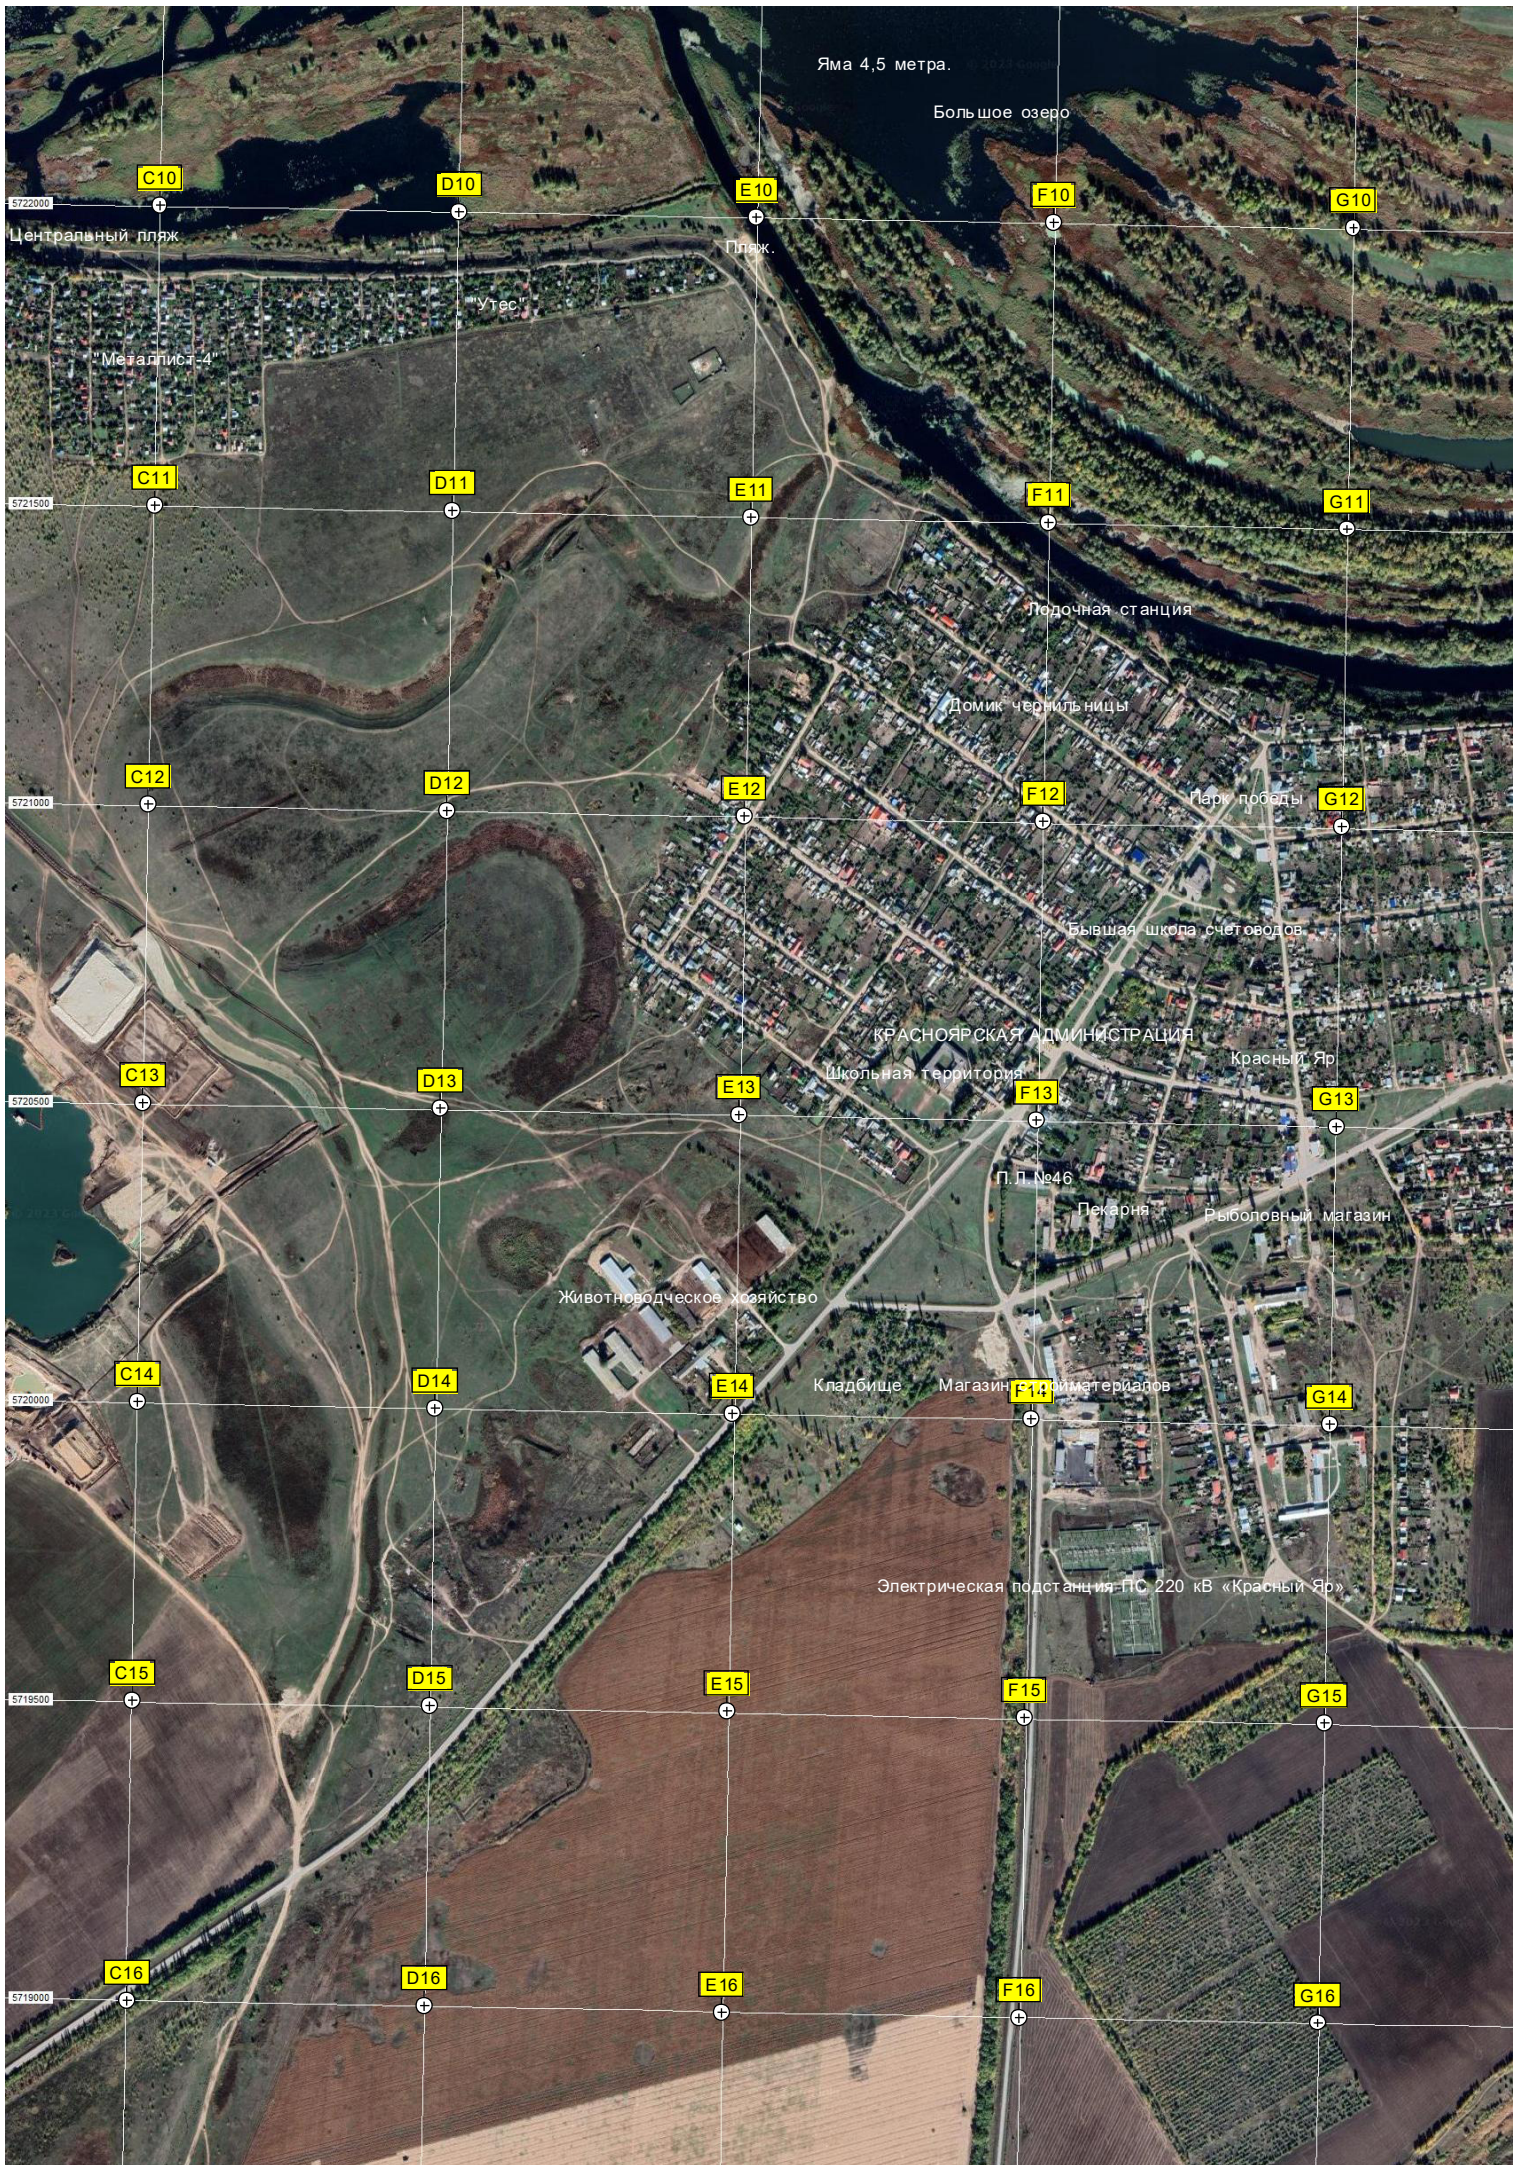

Протока

Озеро Плотвиное

Копедовский

Колочее озеро

Отмель «Бровка»

Отдыхал тут

Свал

Туристическая база «Ясная поляна»

Озеро

Озеро

Яма 4,5 метра.

Большое озеро

C10

D10

E10

F10

G10

Центральный пляж

Пляж.

Утес

"Металлист-4"

C11

D11

E11

F11

G11

Лодочная станция

Домик черныльницы

Парк победы

C12

D12

E12