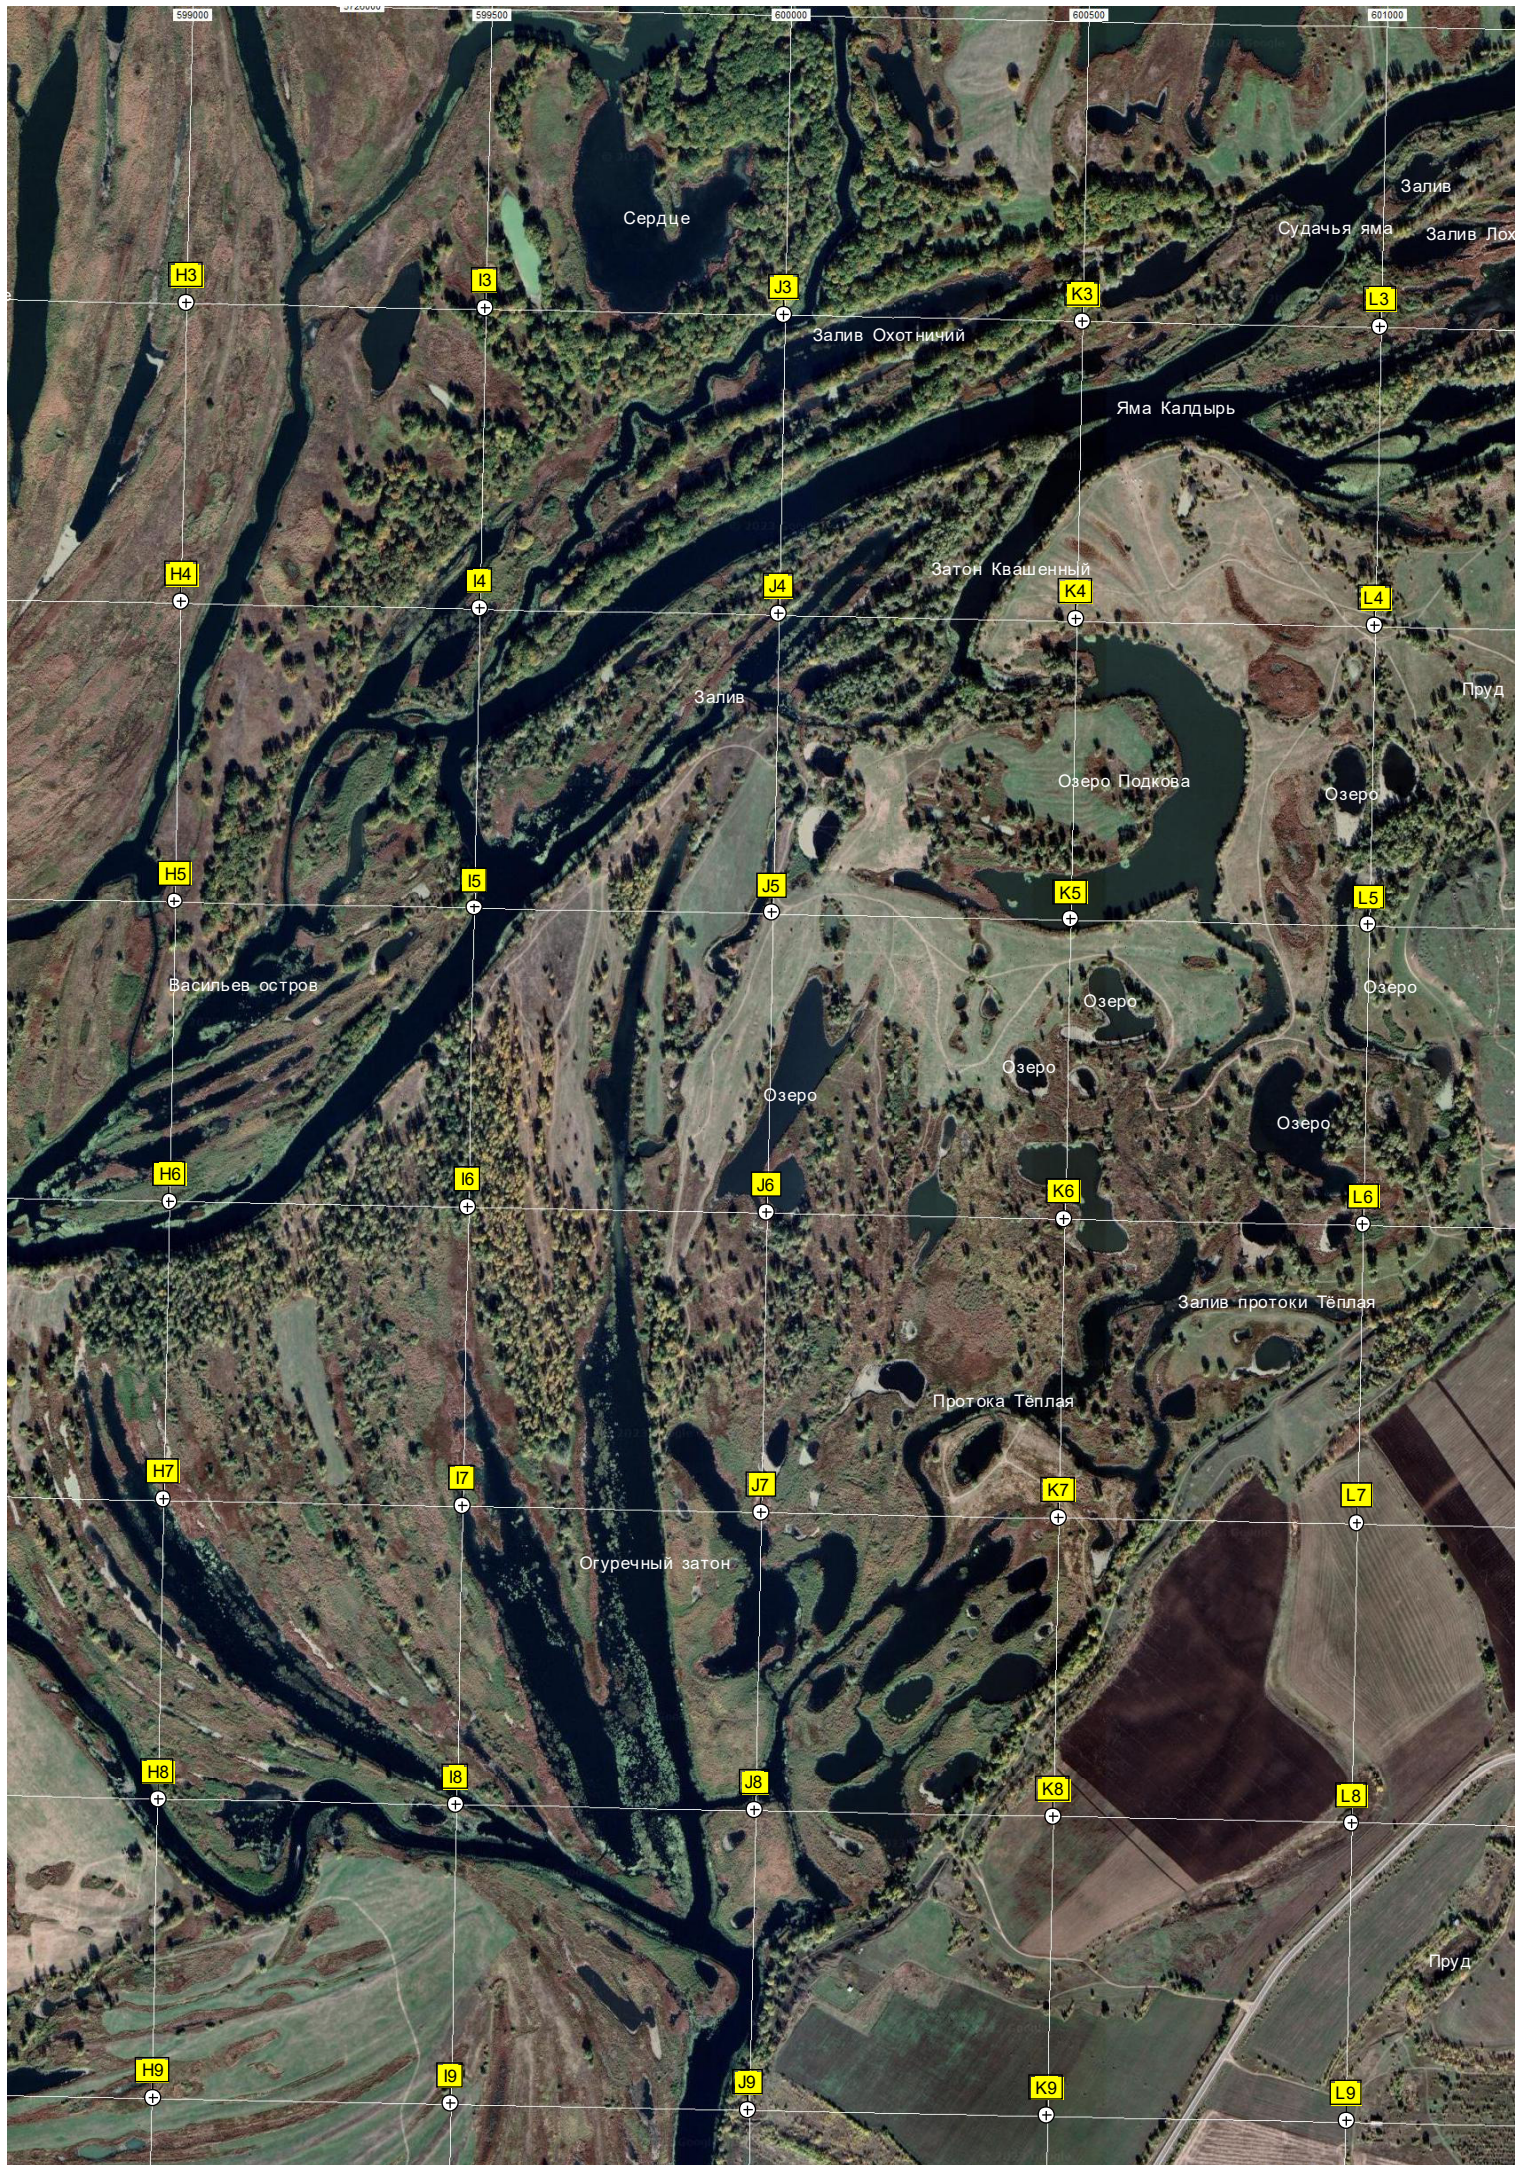

F8

G8

озеро травянка

C9

D9

E9

F9

G9

Протока

Озеро Плотвиное

Копедовский

Колочее озеро

Отмель «Бровка»

Отдыхал тут

Свал

Туристическая база «Ясная поляна»

F11

G11

Лодочная станция

Домик черныльницы

Парк победы

C12

D12

E12