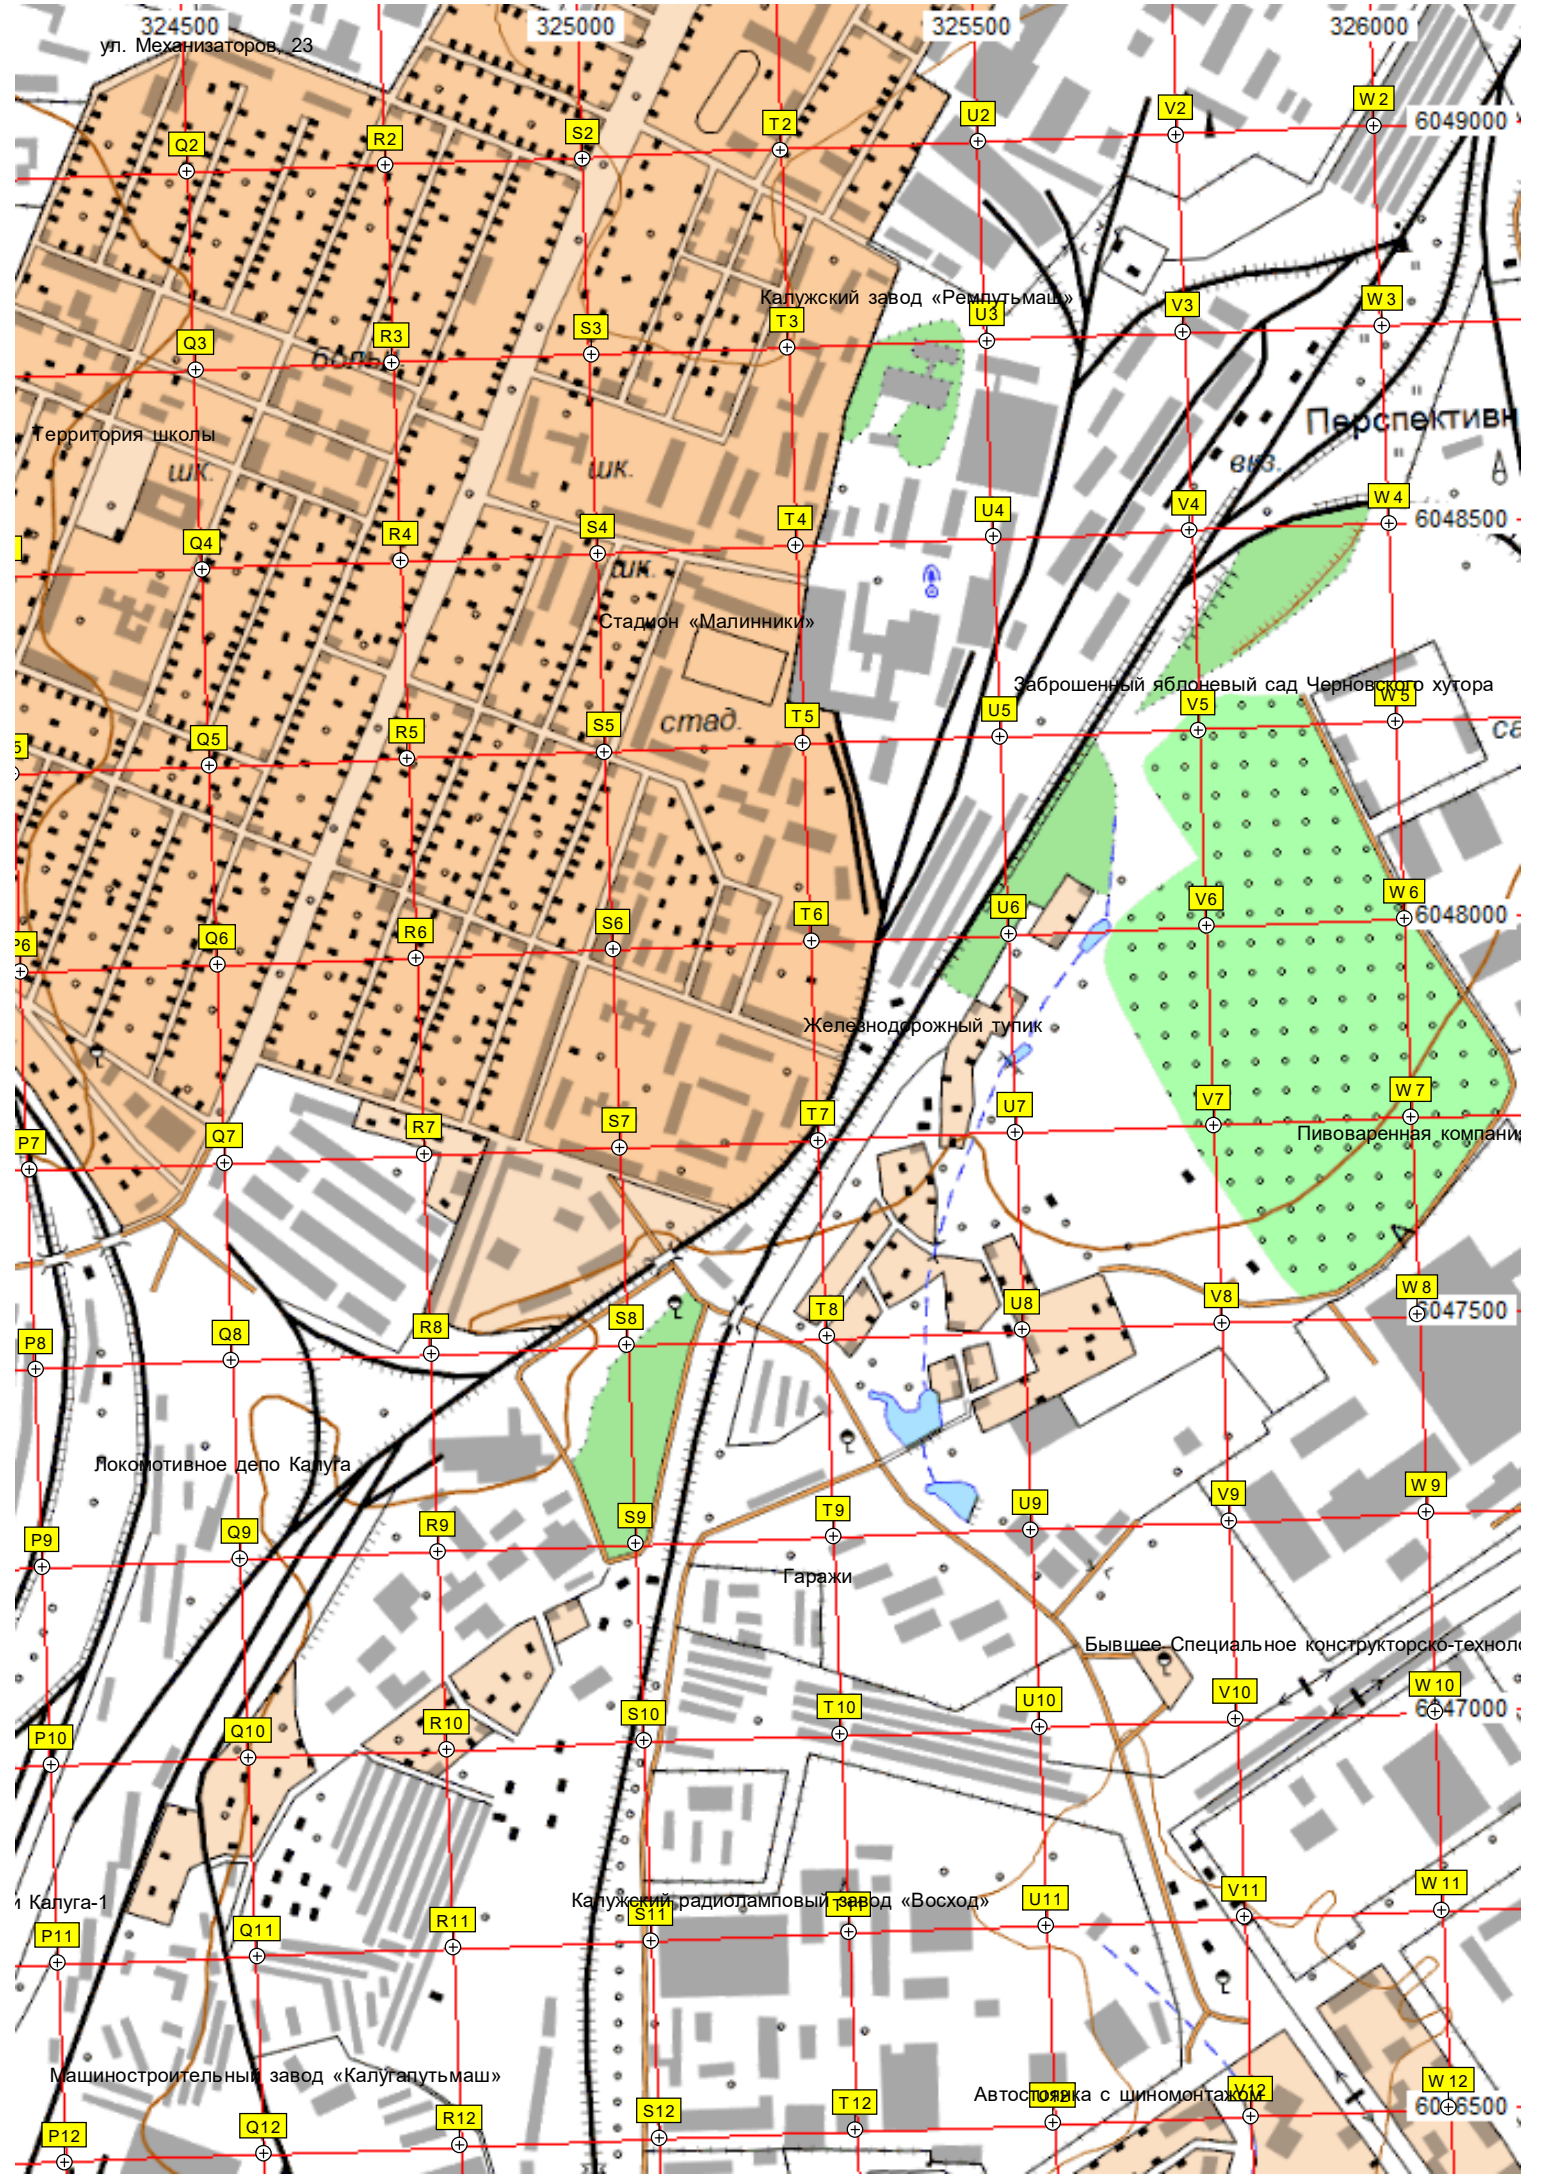

324500
ул. Механизаторов, 23

325000

325500

326000

6049000

Калужский завод «Ремпутомаш»

Территория школы

Перспективный

Стадон «Малинники»

Заброшенный яблоневый сад Черновского хутора

Железнодорожный тулик

Пивоваренная компания

Локомотивное депо Калуга

Гаражи

Бывшее Специальное конструкторско-технол

1 Калуга-1

Калужский радиодламповый завод «Восход»

Машиностроительный завод «Калугапутьмаш»

Автостоянка с шиномонтажом

6046500