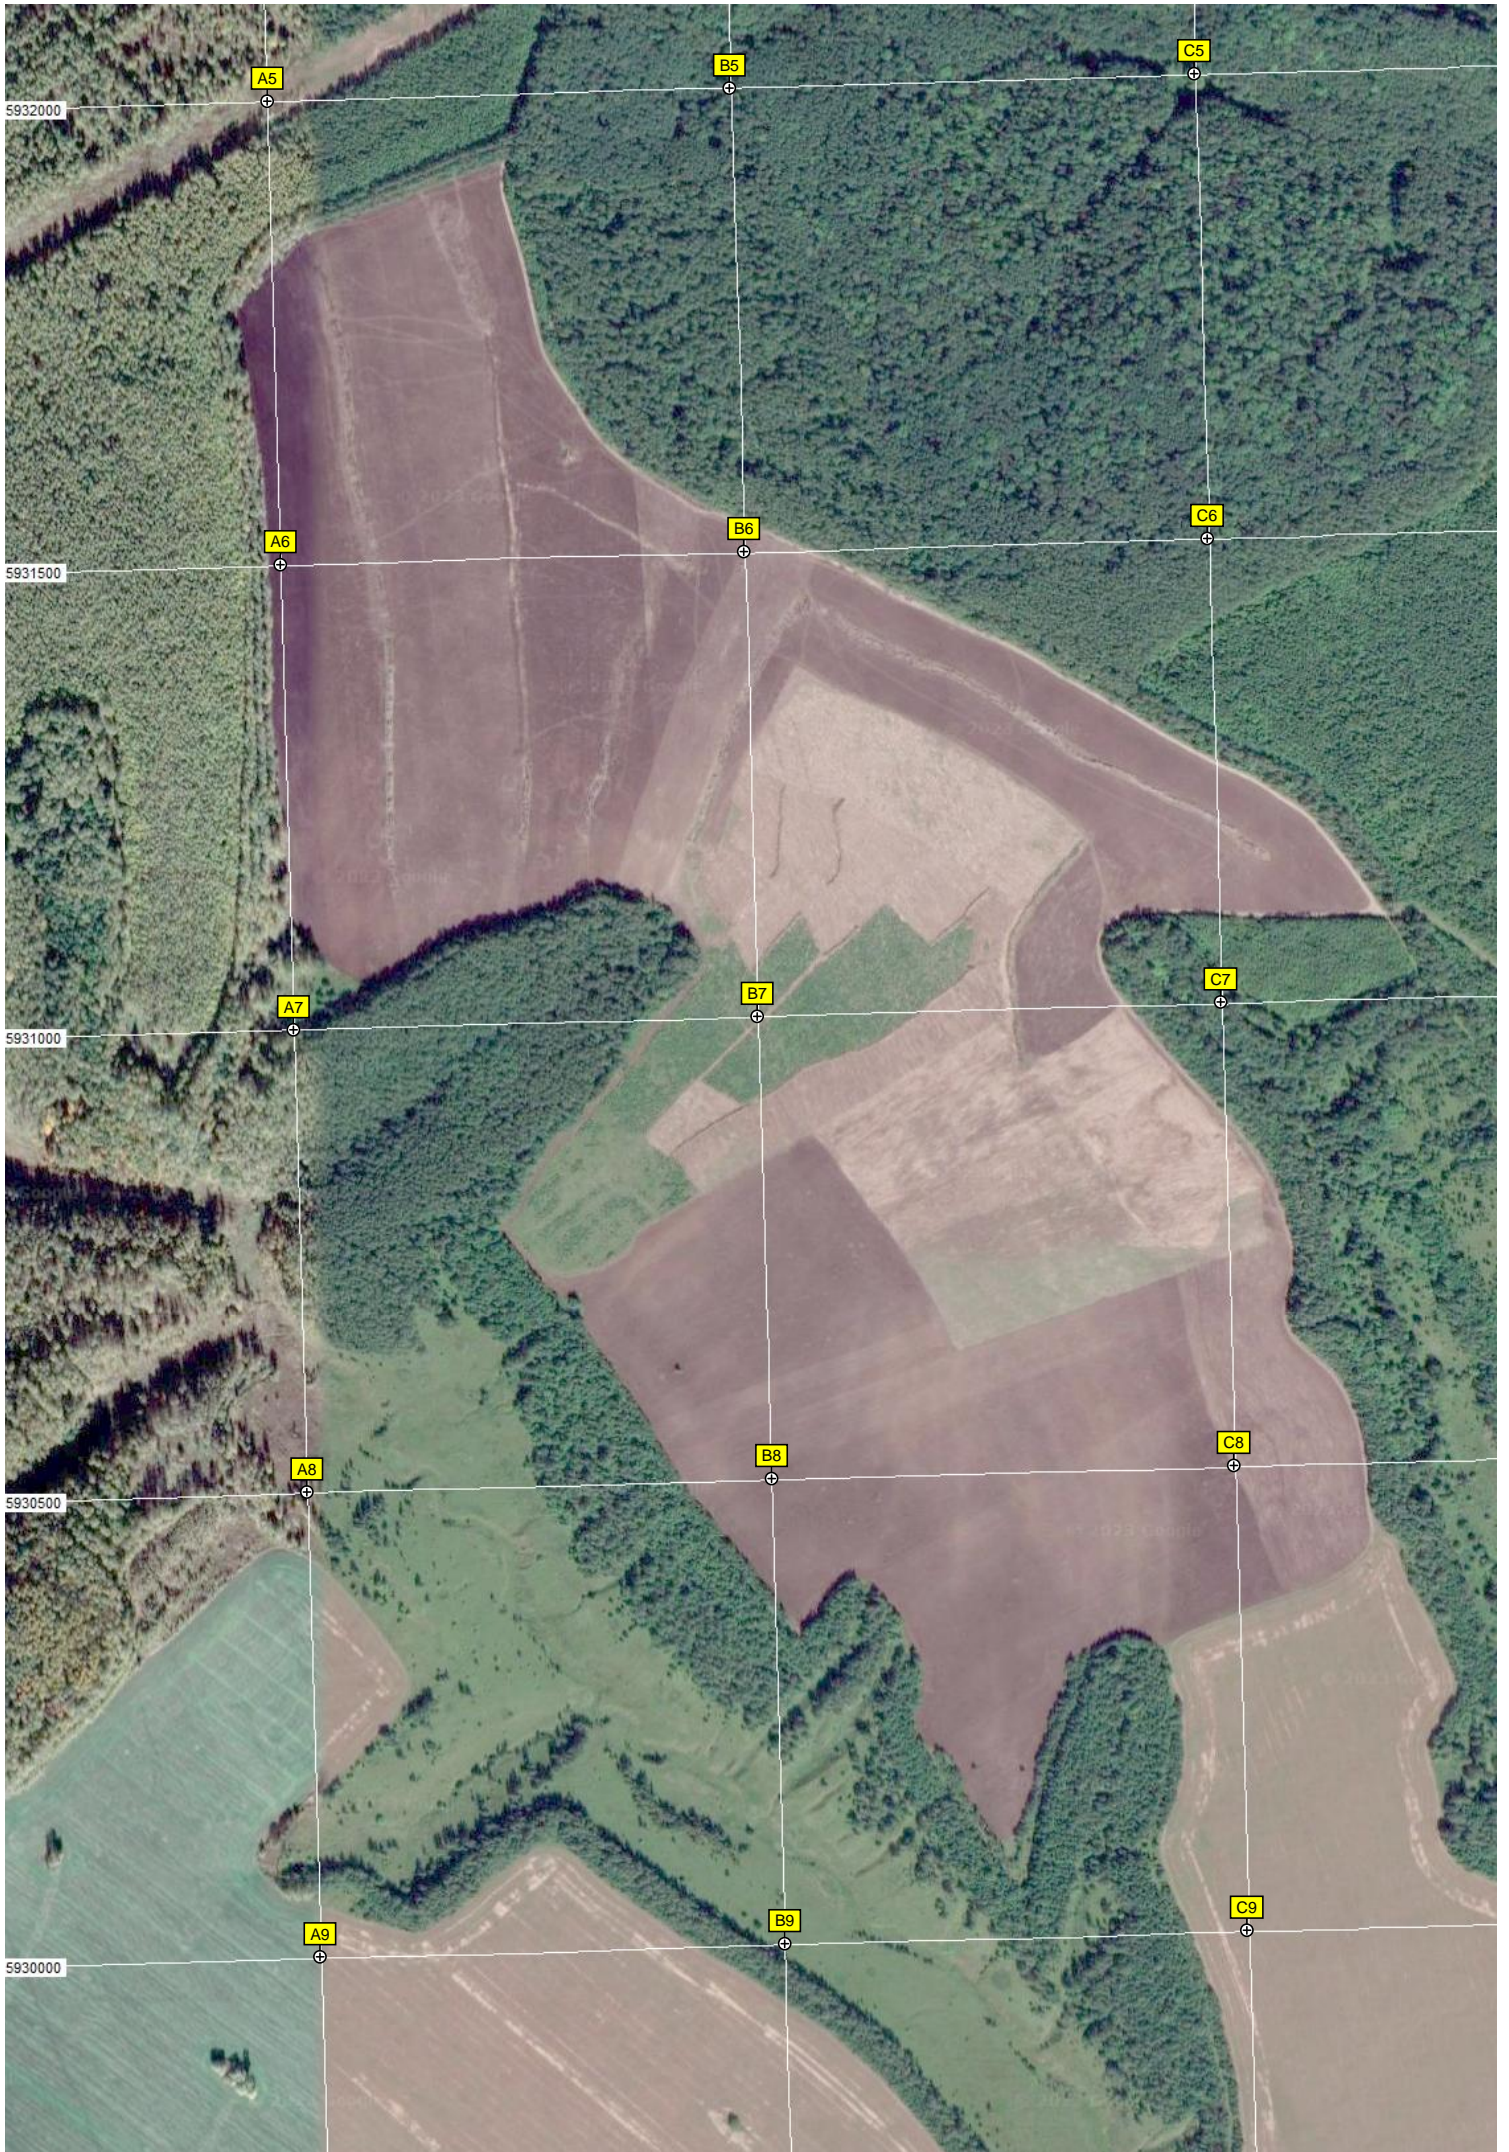

364000

364500

365000

365500

Остановочный пункт 289 км

D1

E1

F1

D4

E4

F4

Лес Чермошны

Урочище Ростопчино

Знаменское кладбище

ур. Грань

Слободка

Брод

G6

H6

I6

J6

G7

H7

I7