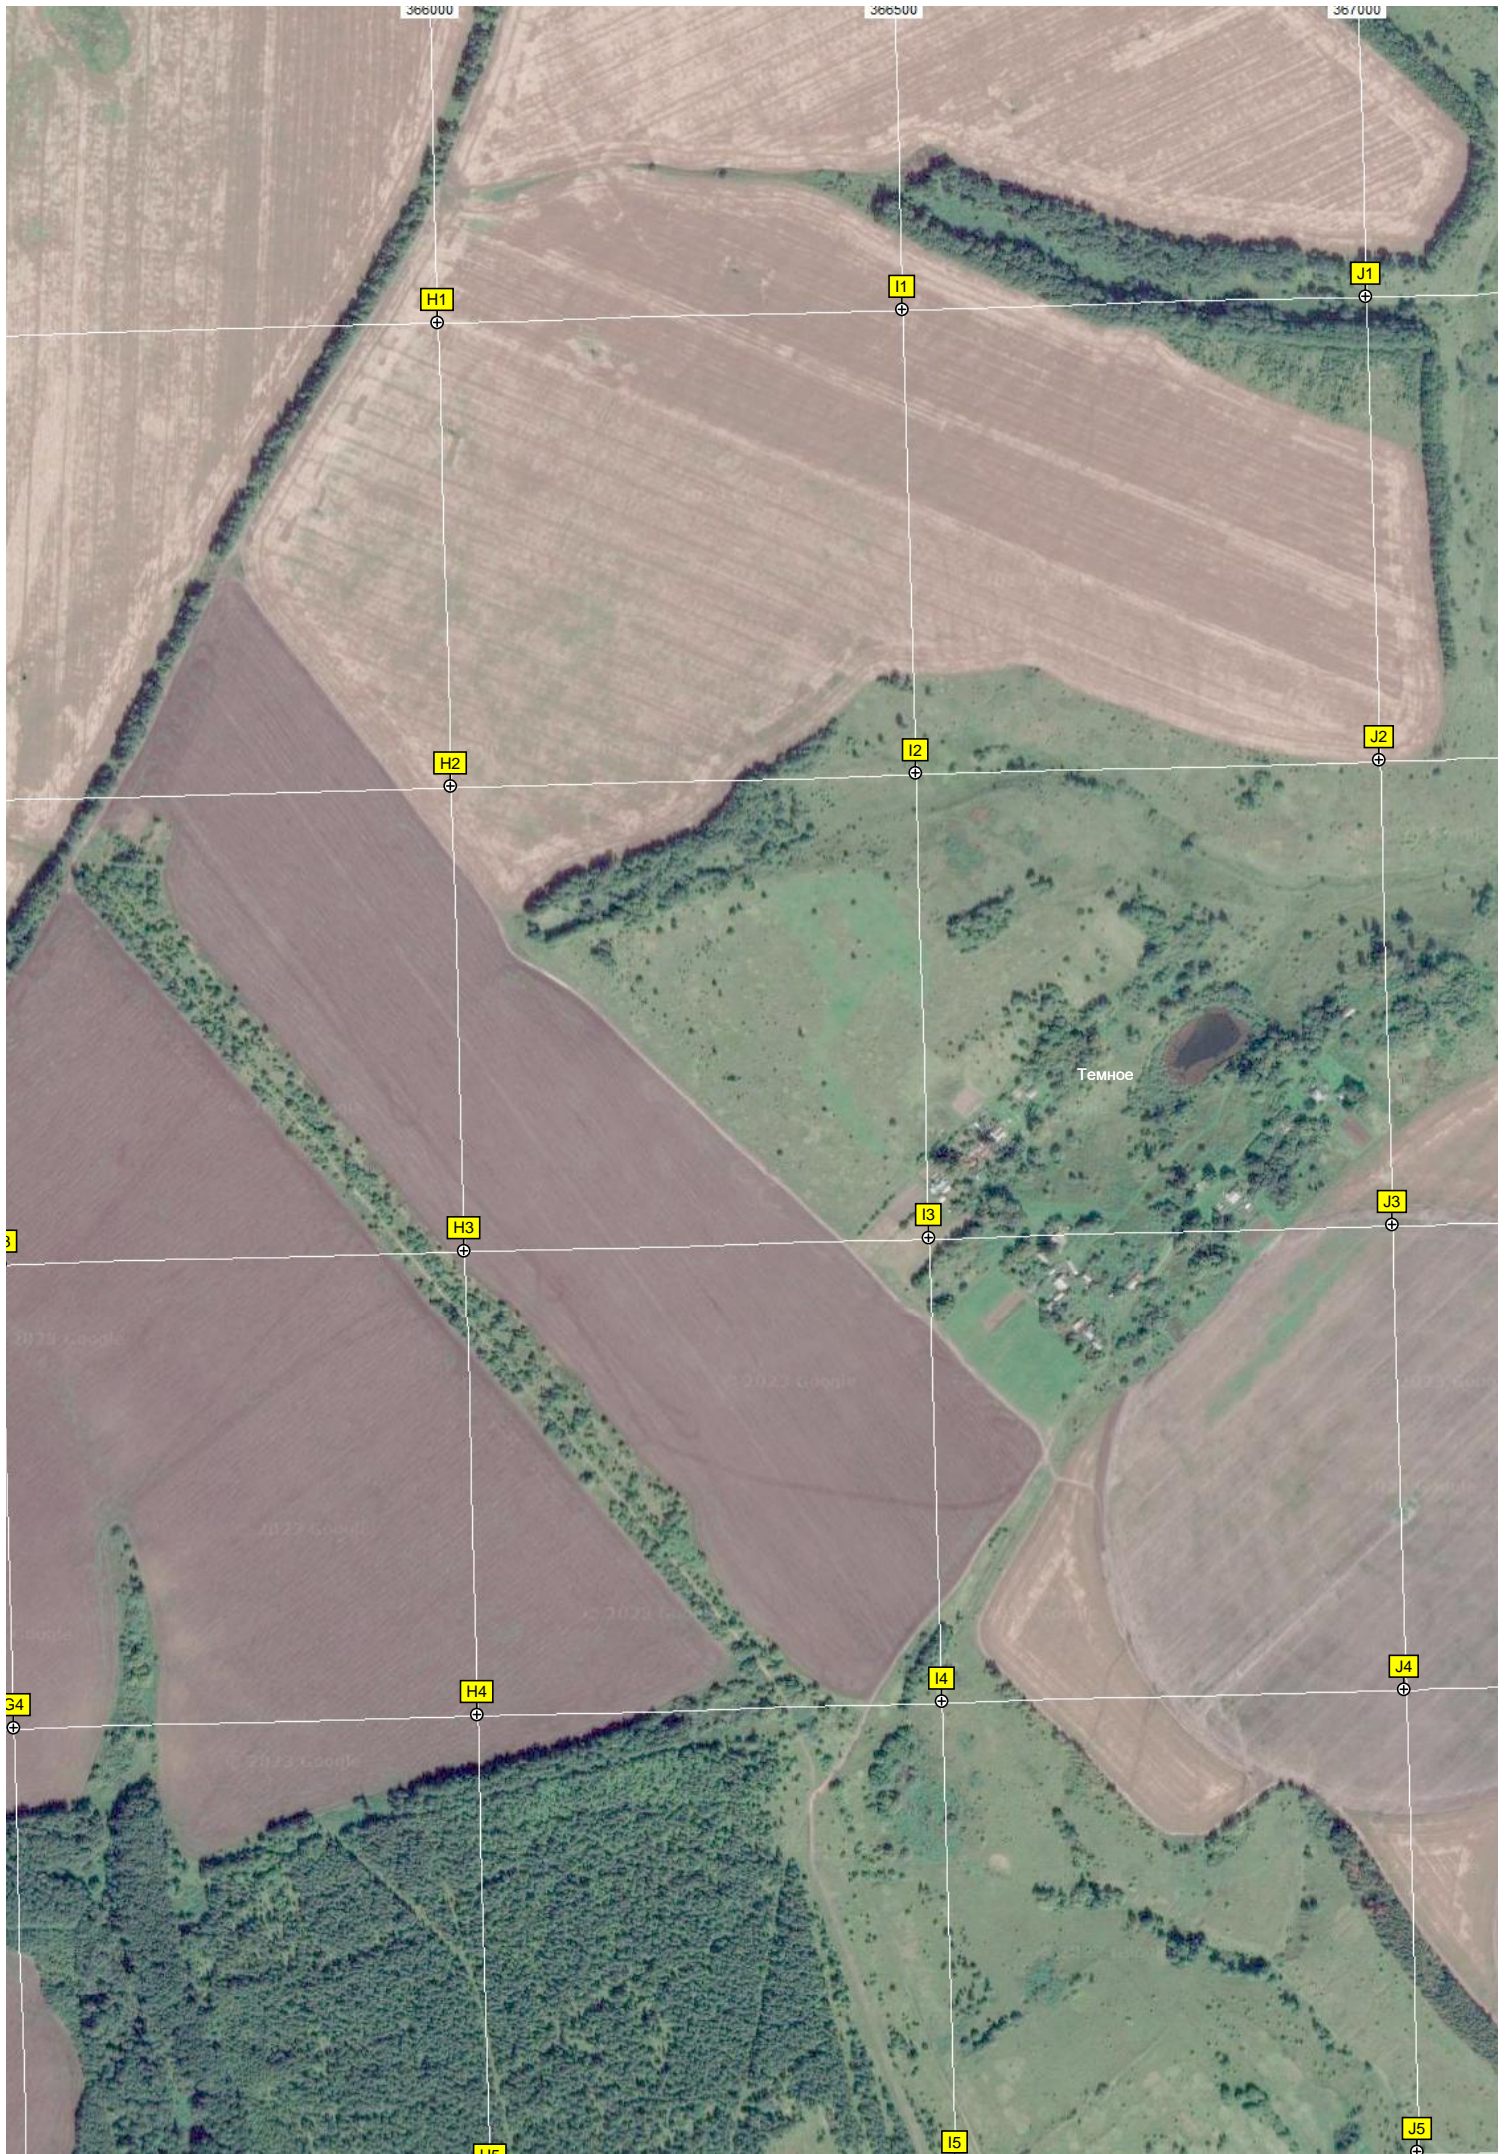

364000

364500

365000

365500

Остановочный пункт 289 км

D1

E1

F1

D4

E4

F4

Лес Чермошны

Урочище Ростопчино

Знаменское кладбище

ур. Грань

Слободка