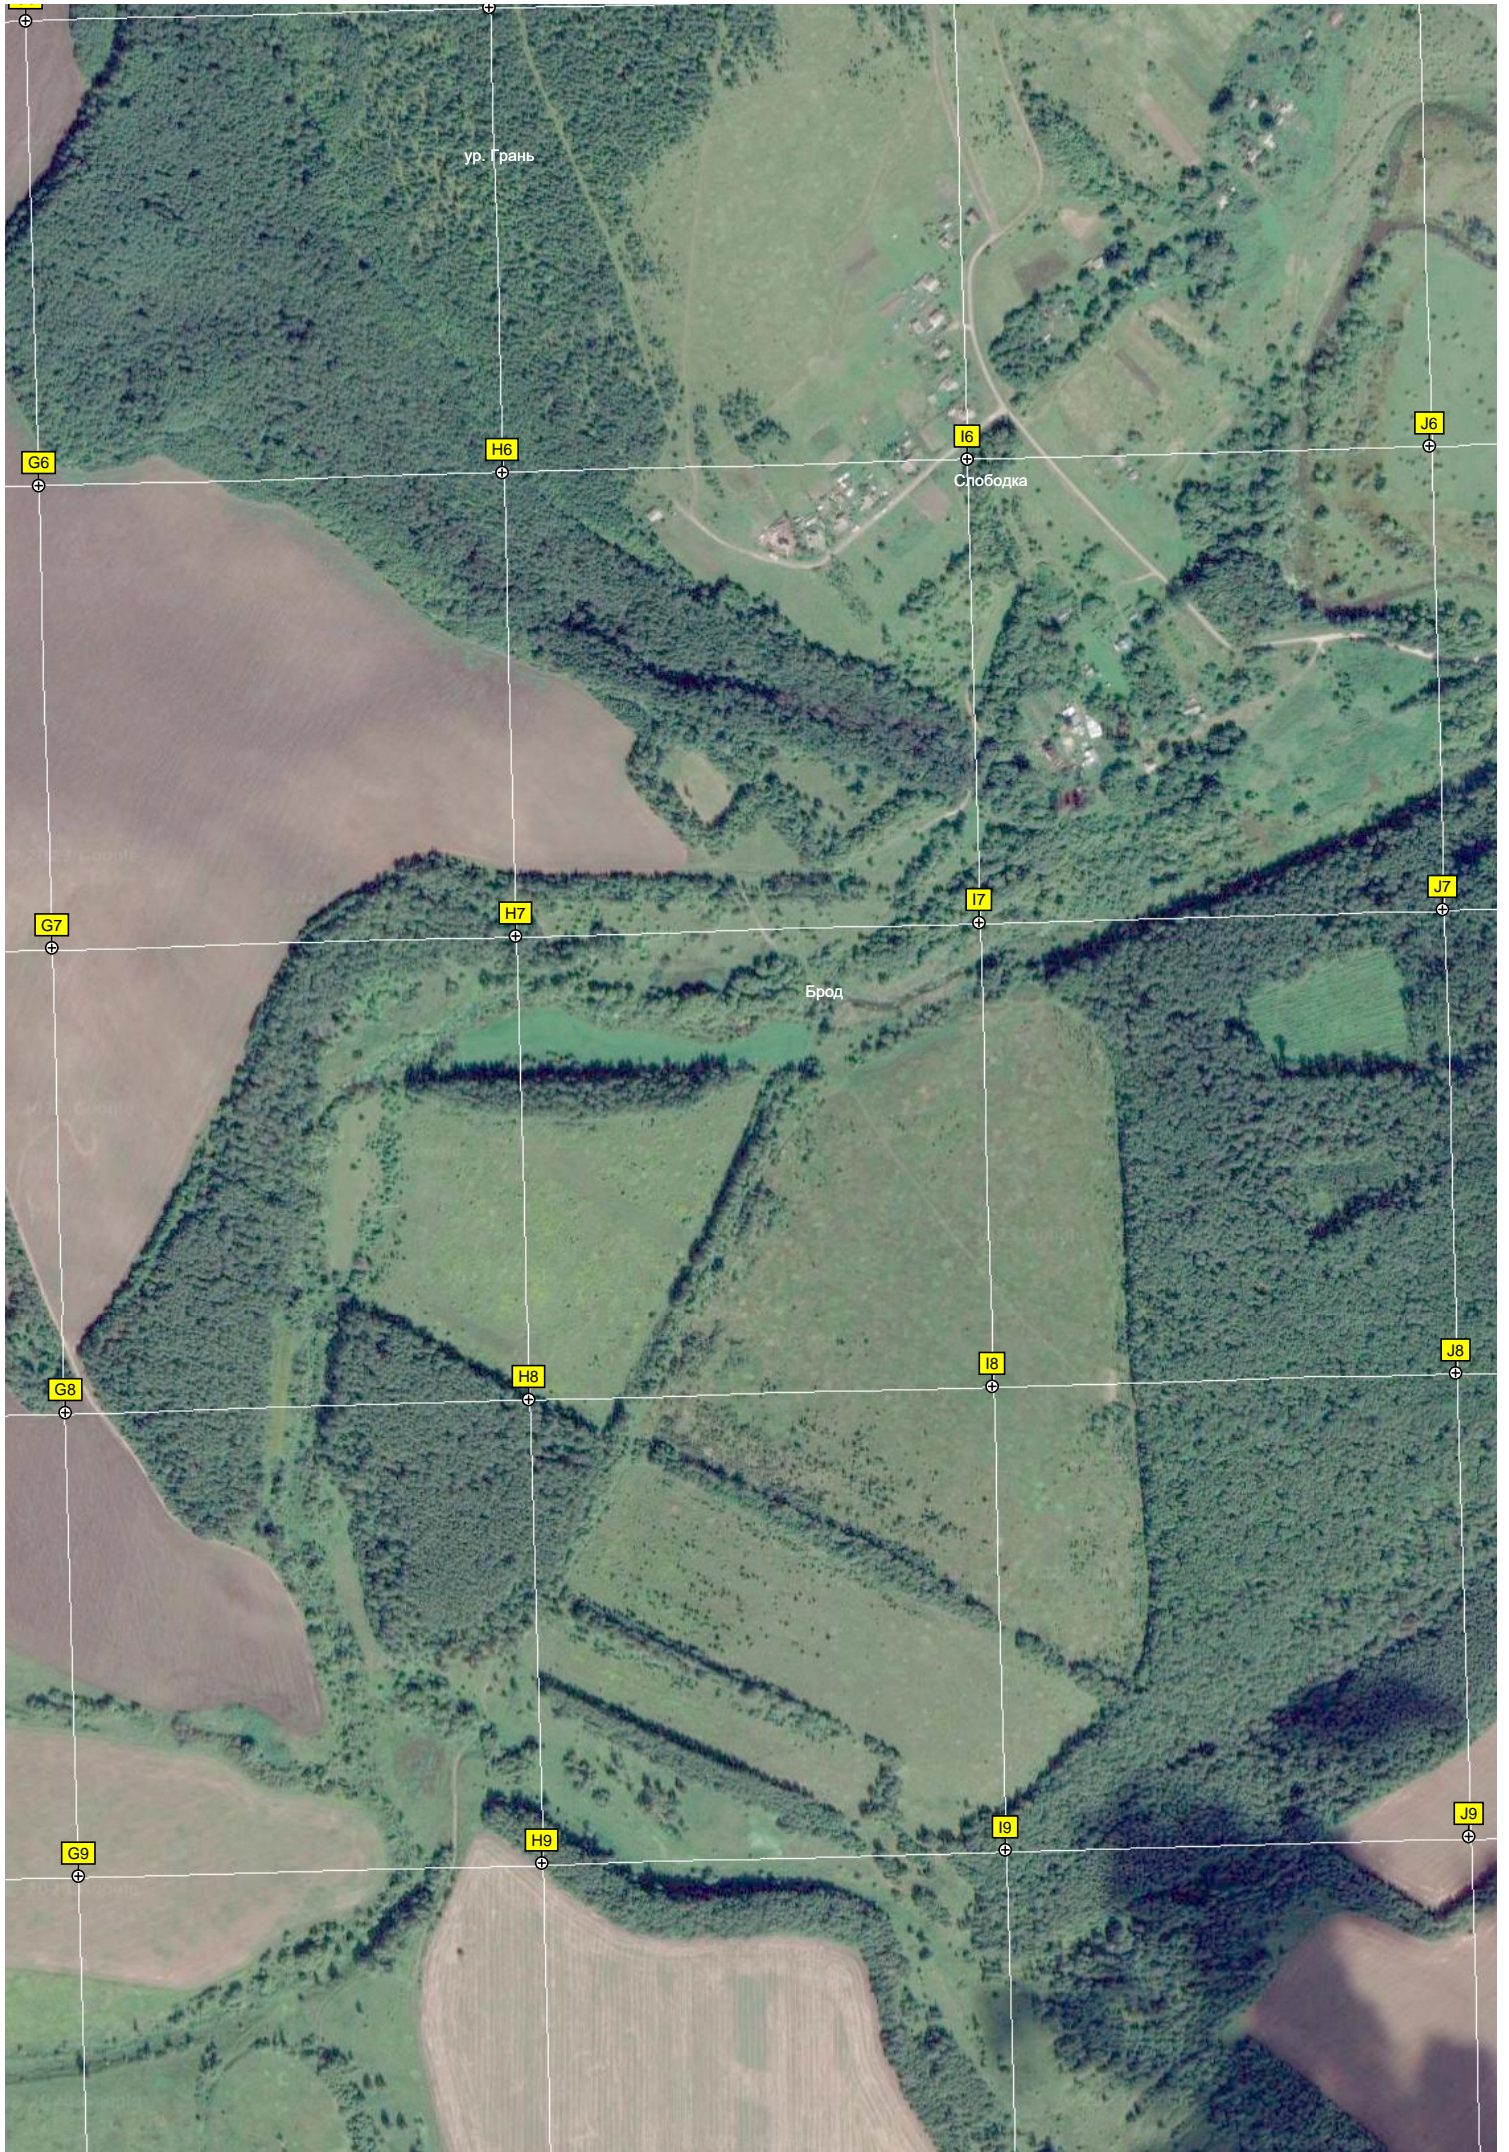

364000

364500

365000

365500

Остановочный пункт 289 км

D1

E1

F1

D4

E4

F4

Лес Чермошны

Урочище Ростопчино

Знаменское кладбище

ур. Грань

Слободка