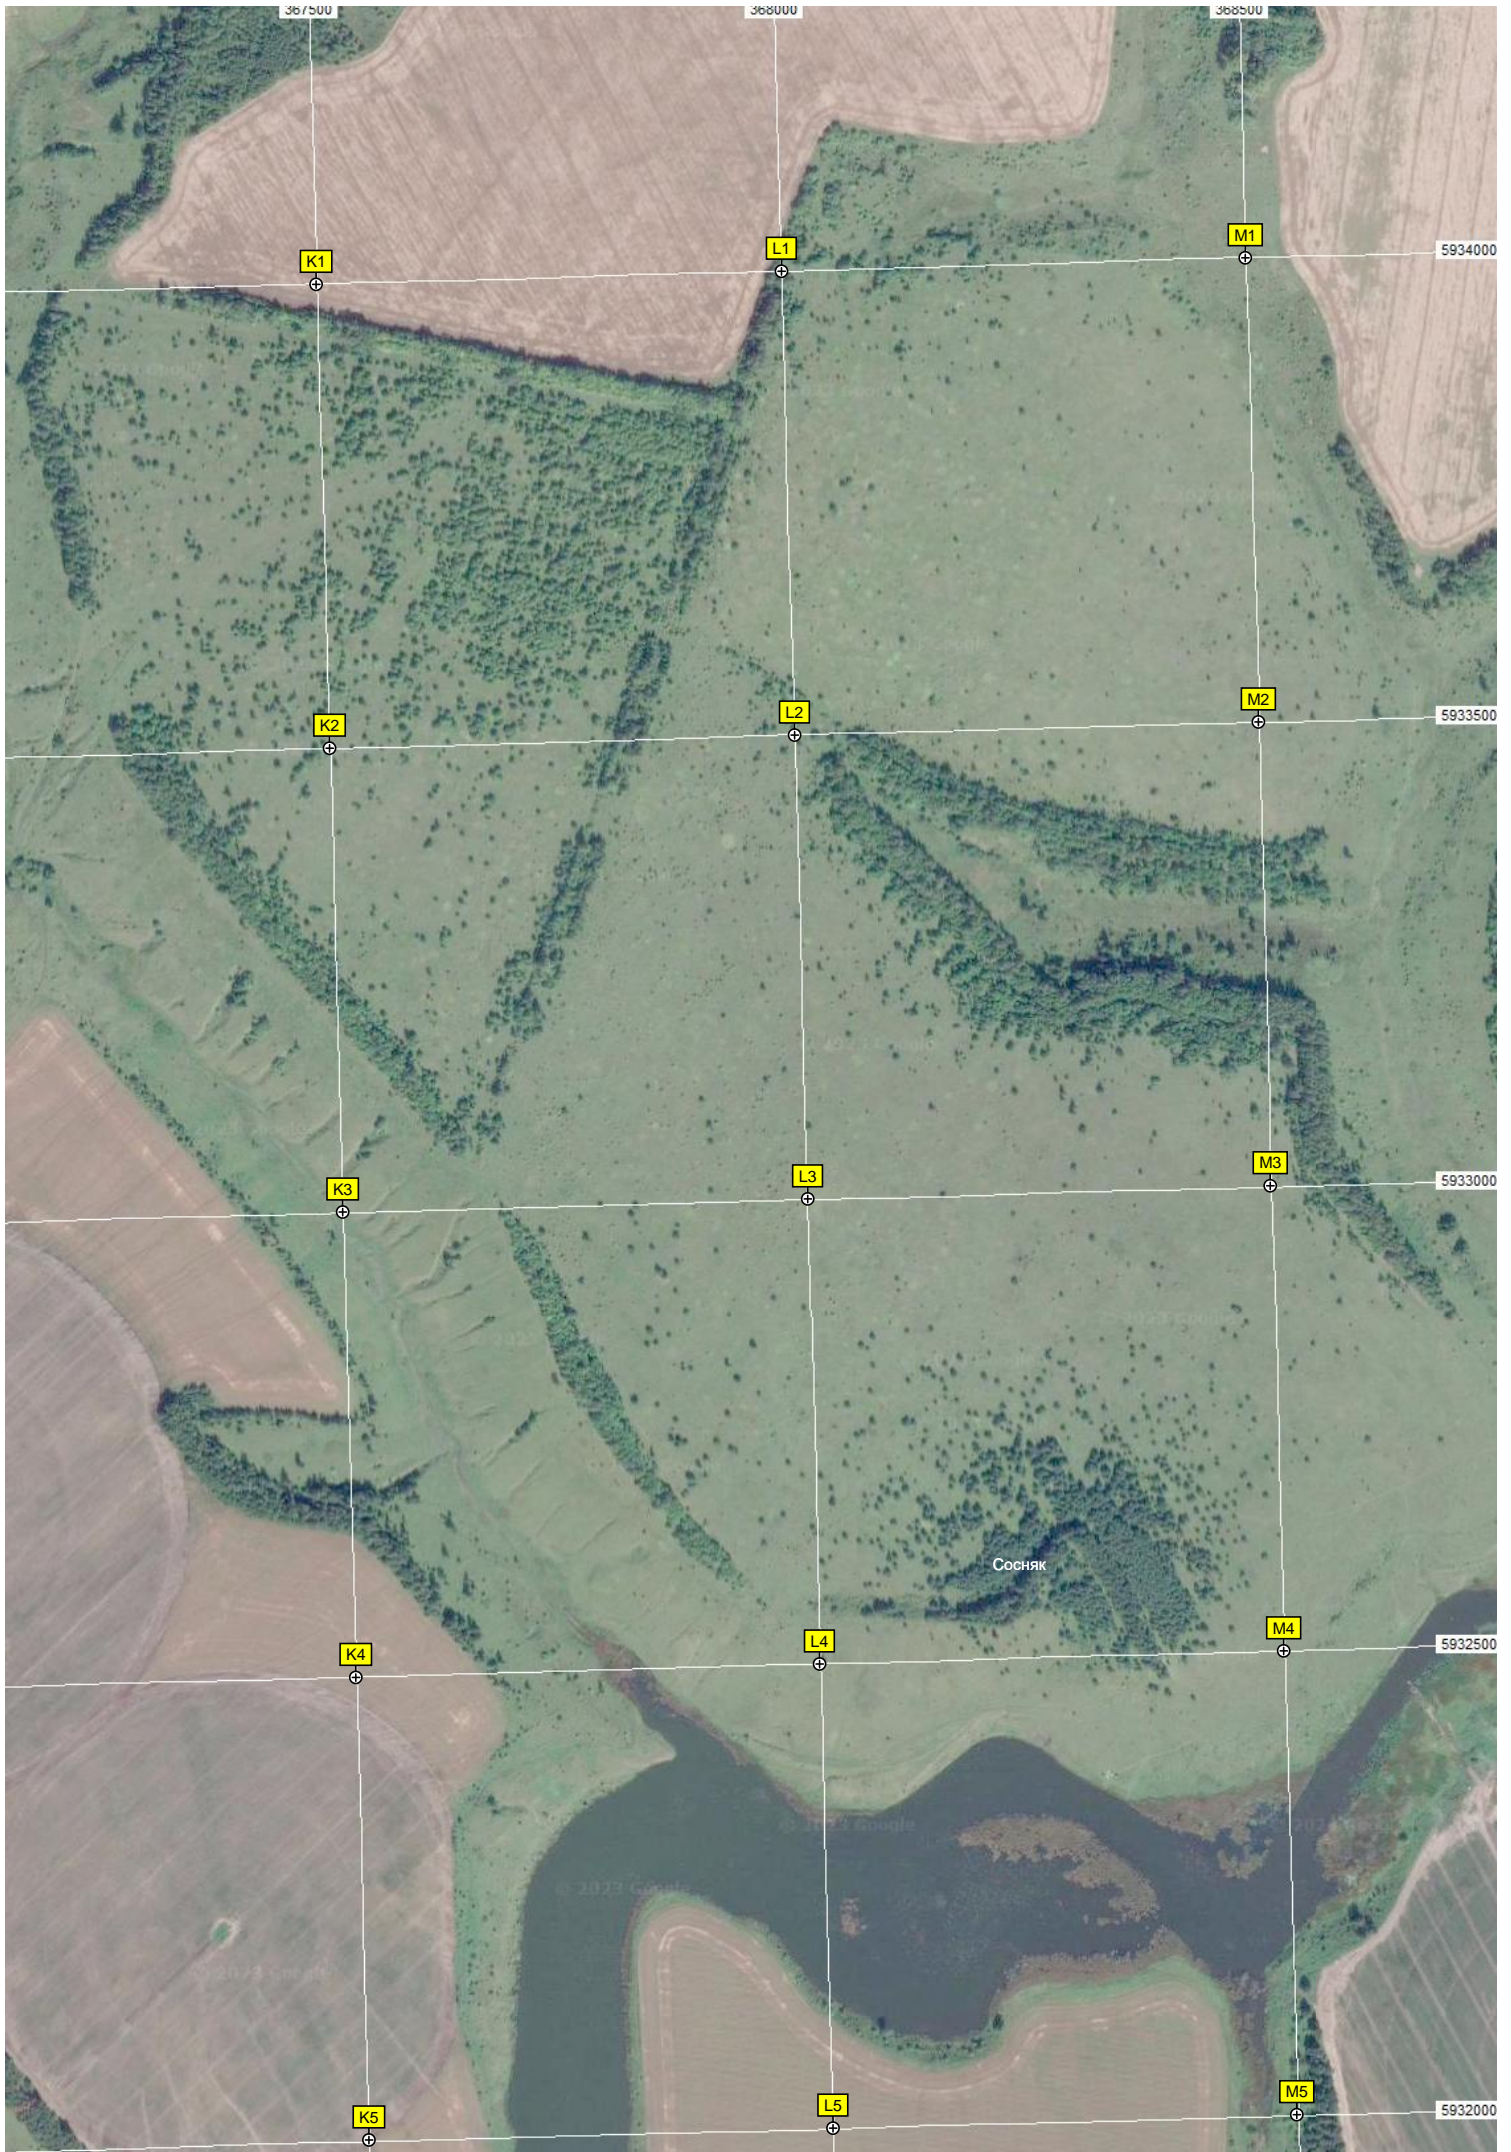

364000

364500

365000

365500

Остановочный пункт 289 км

D1

E1

F1

D4

E4

F4

Лес Чермошны

Урочище Ростопчино

Знаменское кладбище

ур. Грань

Слободка

Брод

G6

H6

I6

J6

G7

H7

I7