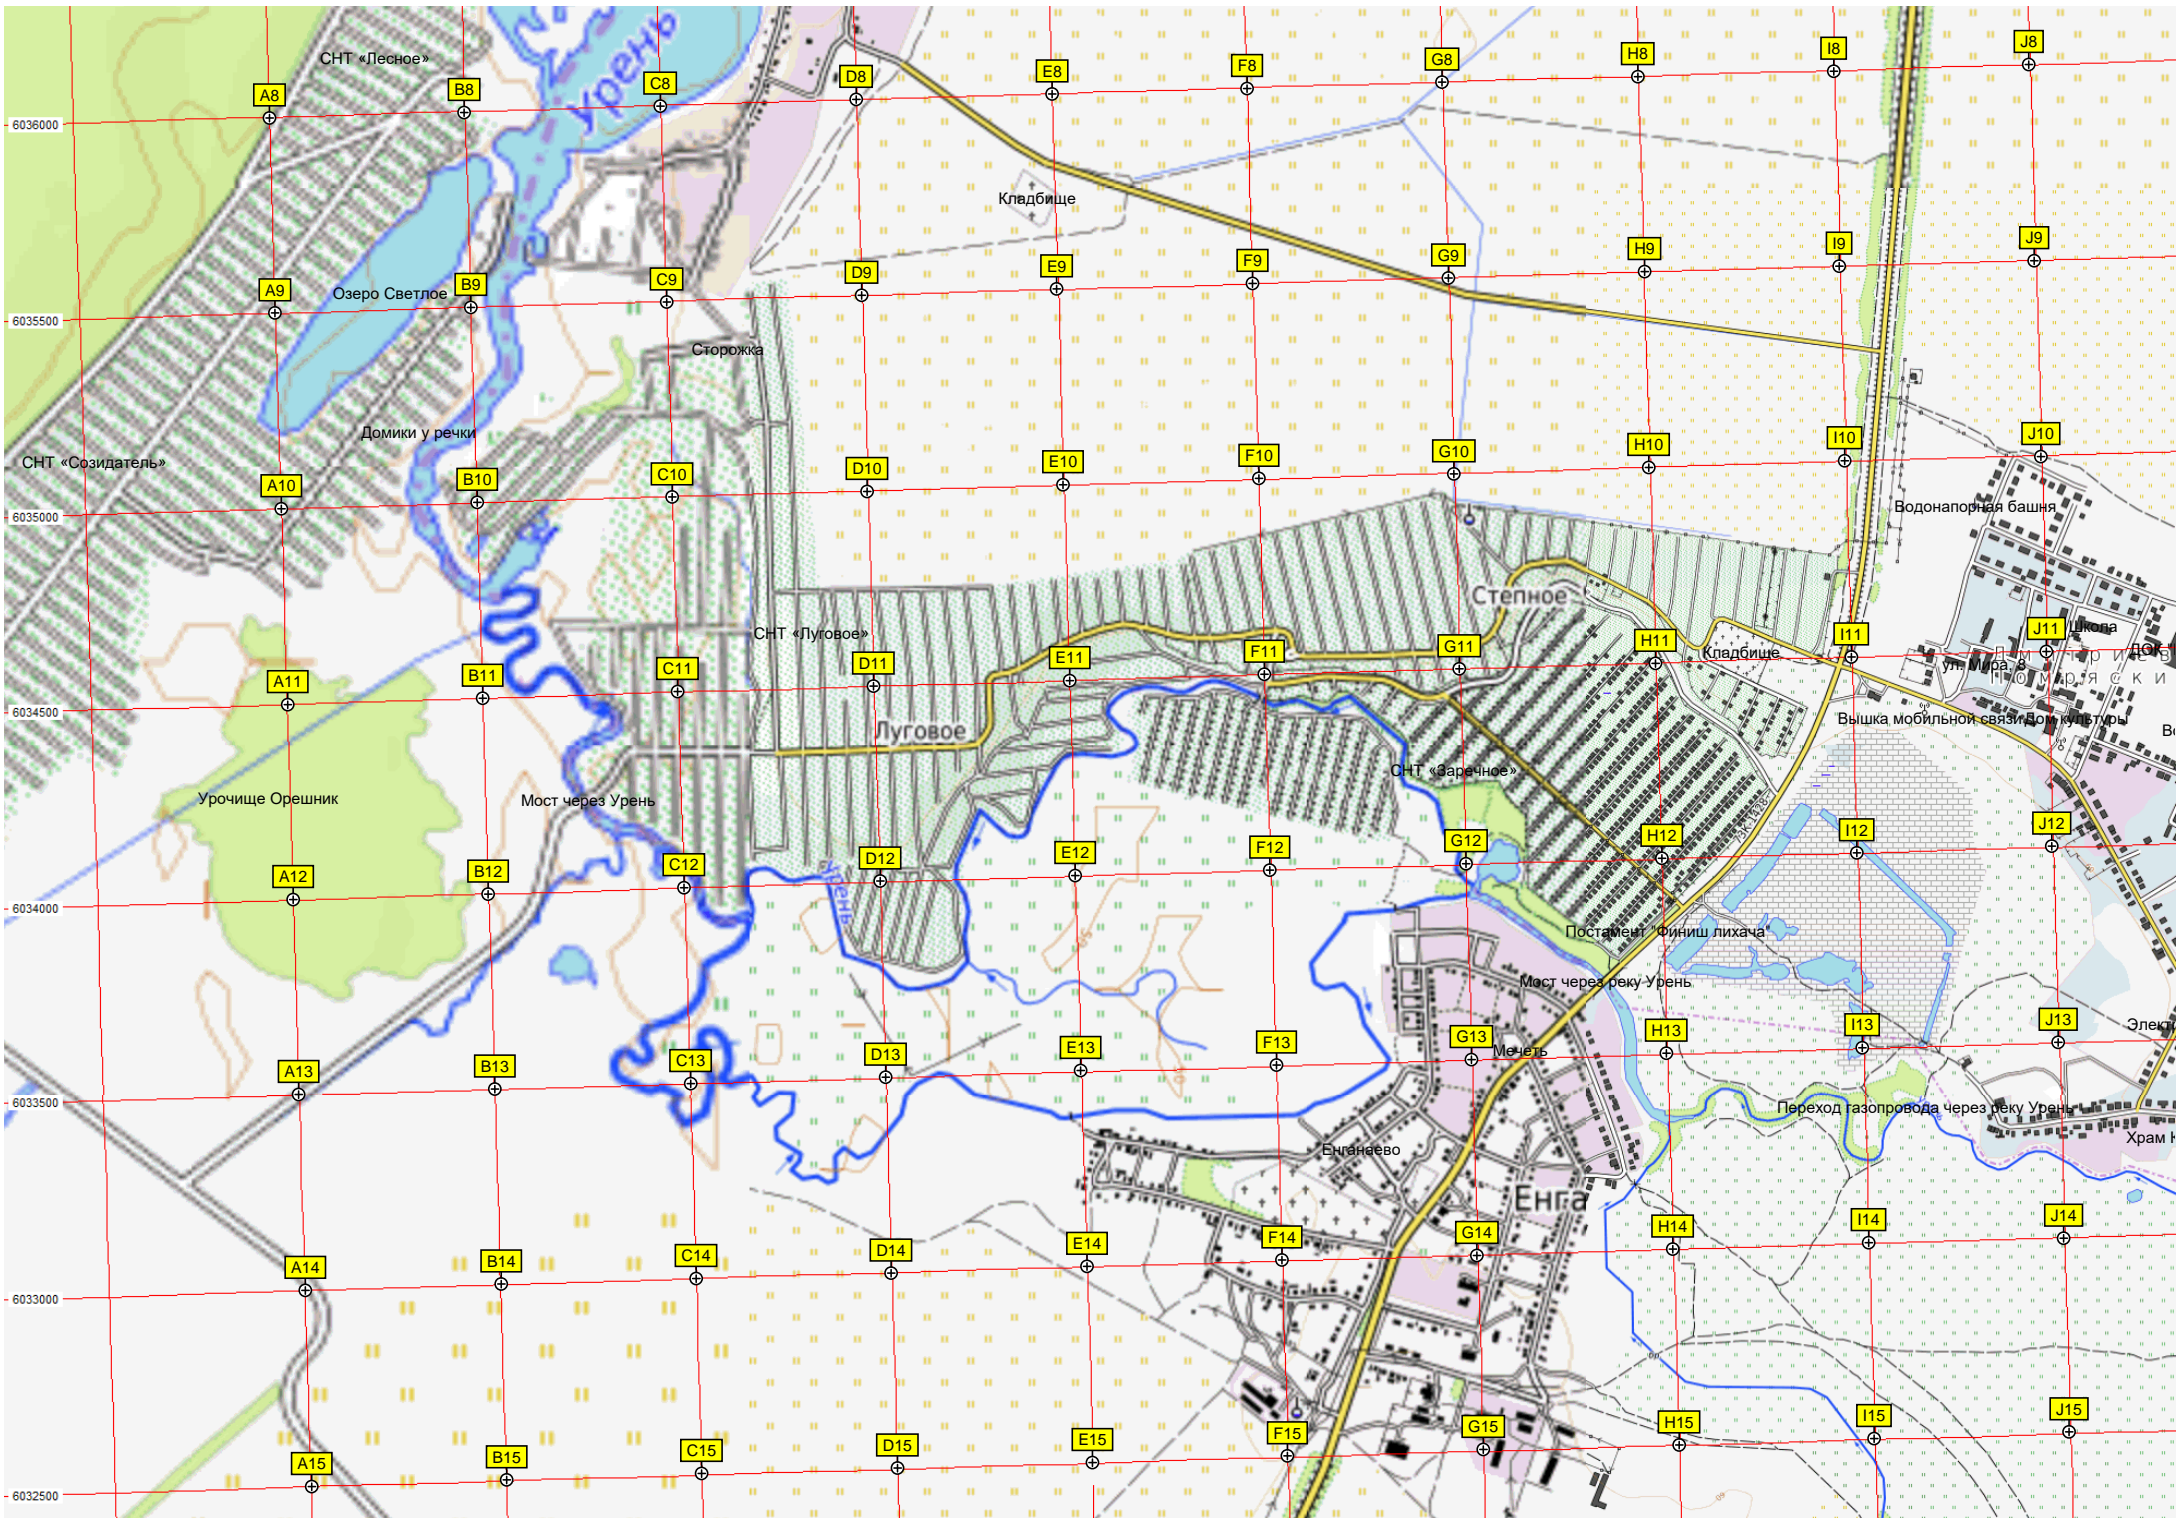

Пионерский лагерь "Тимуровец" (заброшен)

Ивановка

Храм Боголюбской иконы Божией Матери

Ворота

6036000  
6035500  
6035000  
6034500  
6034000  
6033500  
6033000  
6032500

A8 B8 C8 D8 E8 F8 G8 H8 I8 J8  
A9 B9 C9 D9 E9 F9 G9 H9 I9 J9  
A10 B10 C10 D10 E10 F10 G10 H10 I10 J10  
A11 B11 C11 D11 E11 F11 G11 H11 I11 J11  
A12 B12 C12 D12 E12 F12 G12 H12 I12 J12  
A13 B13 C13 D13 E13 F13 G13 H13 I13 J13  
A14 B14 C14 D14 E14 F14 G14 H14 I14 J14  
A15 B15 C15 D15 E15 F15 G15 H15 I15 J15

СНТ «Лесное»  
Озеро Светлое  
Сторожка  
Домики у реки  
СНТ «Созидатель»  
Урочище Орешник  
Мост через Урень  
СНТ «Луговое»  
Луговое  
СНТ «Заречное»  
Кладбище  
Степное  
Кладбище  
Водонапорная башня  
Вышка мобильной связи  
Постановка Финиш лихача  
Мост через реку Урень  
Менель  
Енганево  
Енга  
Переход газопровода через реку Урень  
Храм