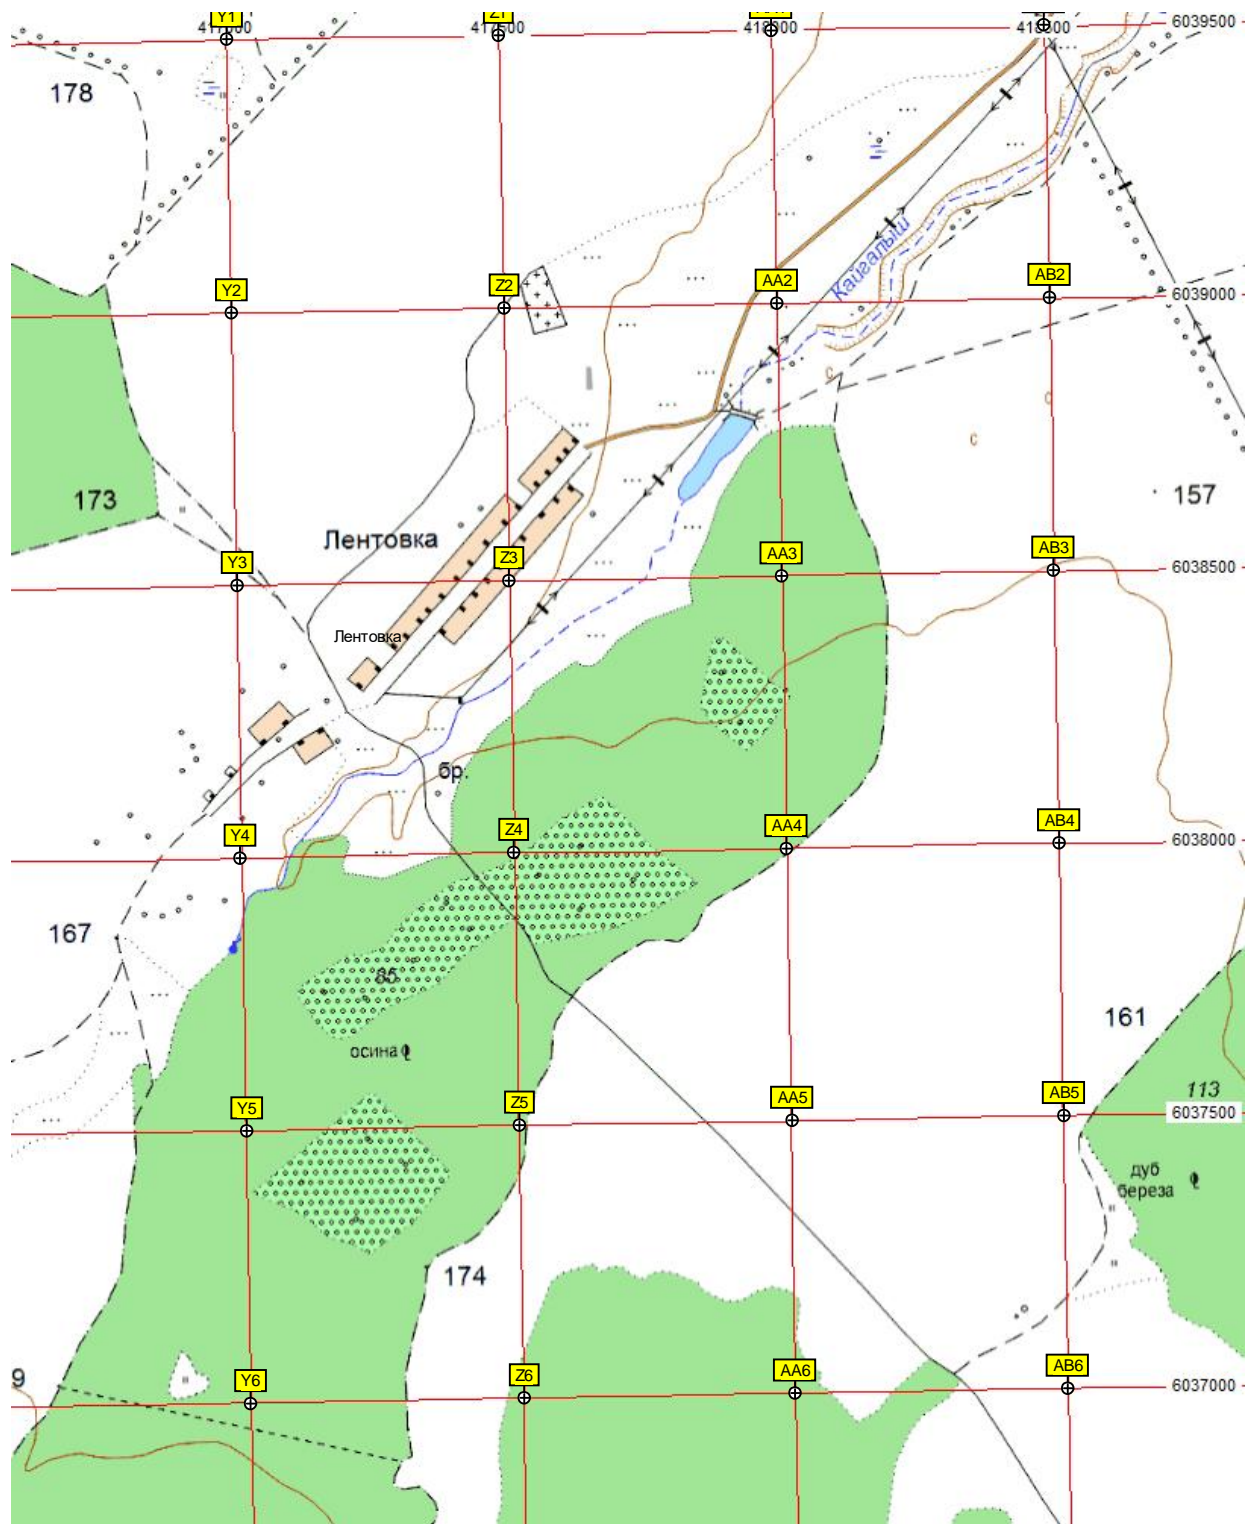

Родник Чилмз-суу
Производство бутилированной воды «Дар Сайрана»

Берсуанбаш
138

ит. мост через реку Берсианку (Берсувань)

Барсуанбашево

Вырубка леса

193

176

6031000

A18

B18

C18

D18

E18

F18

G18

79

6030500

A19

B19

C19

D19

E19

F19

G19

162

Шаражмонтаж

174

174

Бикеево

167

Бикеево

Бикеево