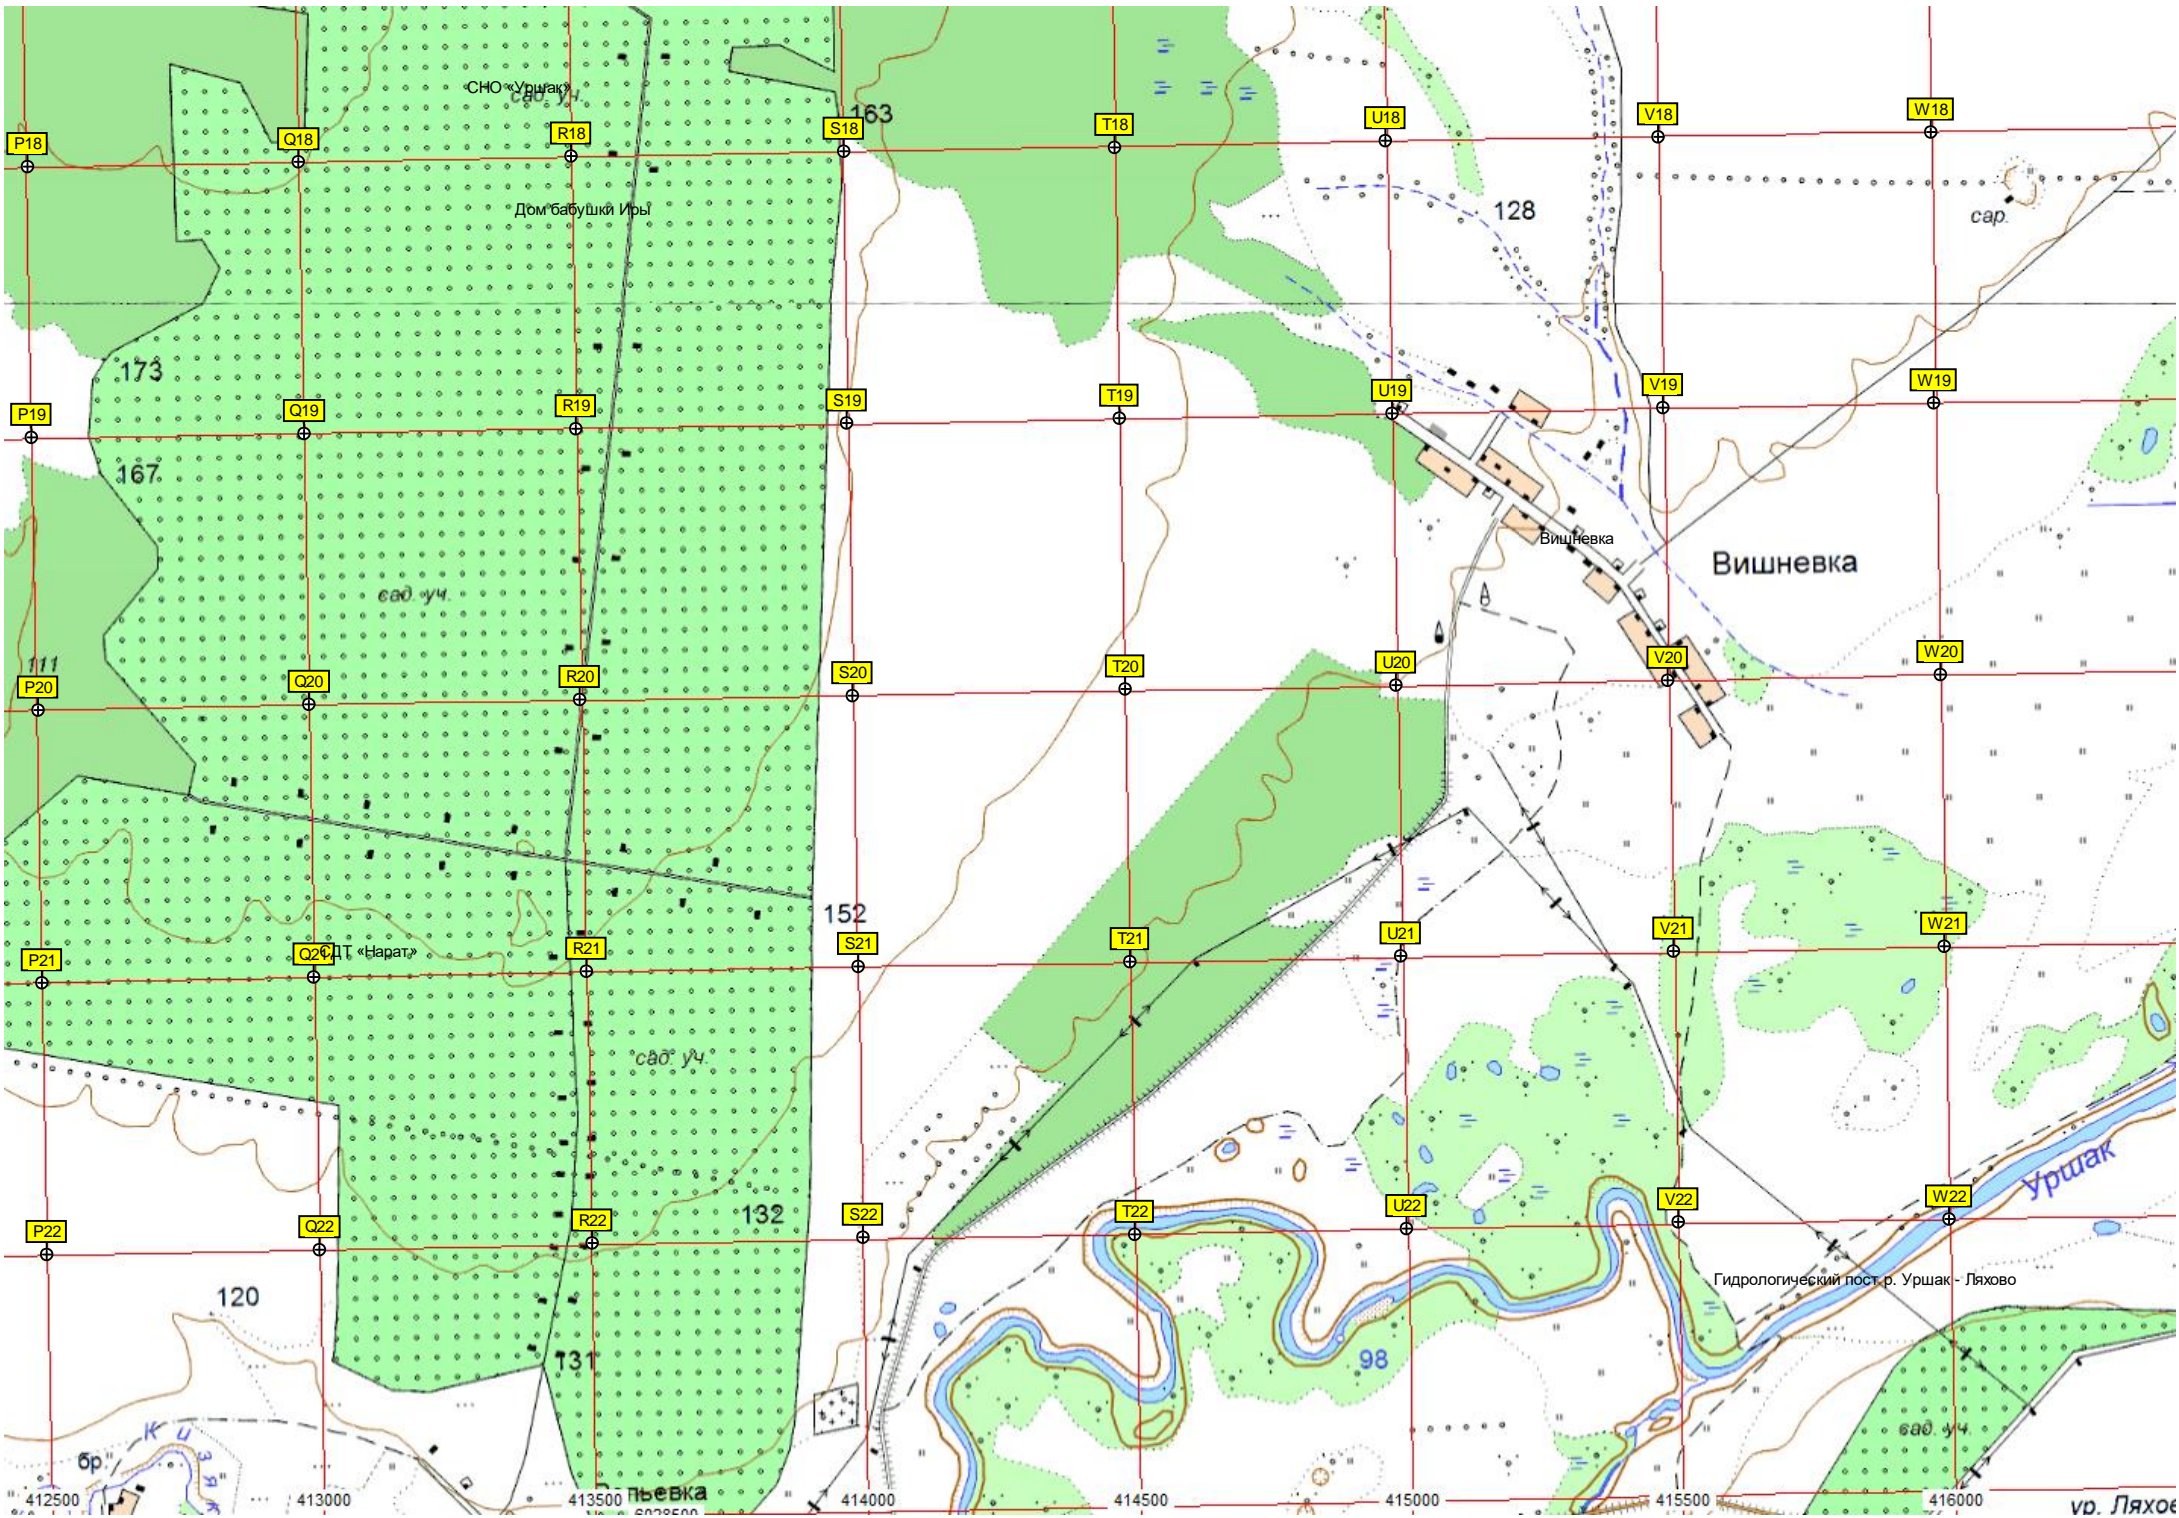

162

Шаражмонтаж

174

174

Бикеево

167

Бикеево

Бикеево

шк

51

оз. Улуккуль

162

155

158

168

163

168

167

408000

СНО «Уршак»

Дом бабушки Иры

Вишневка

Вишневка

сад уч.