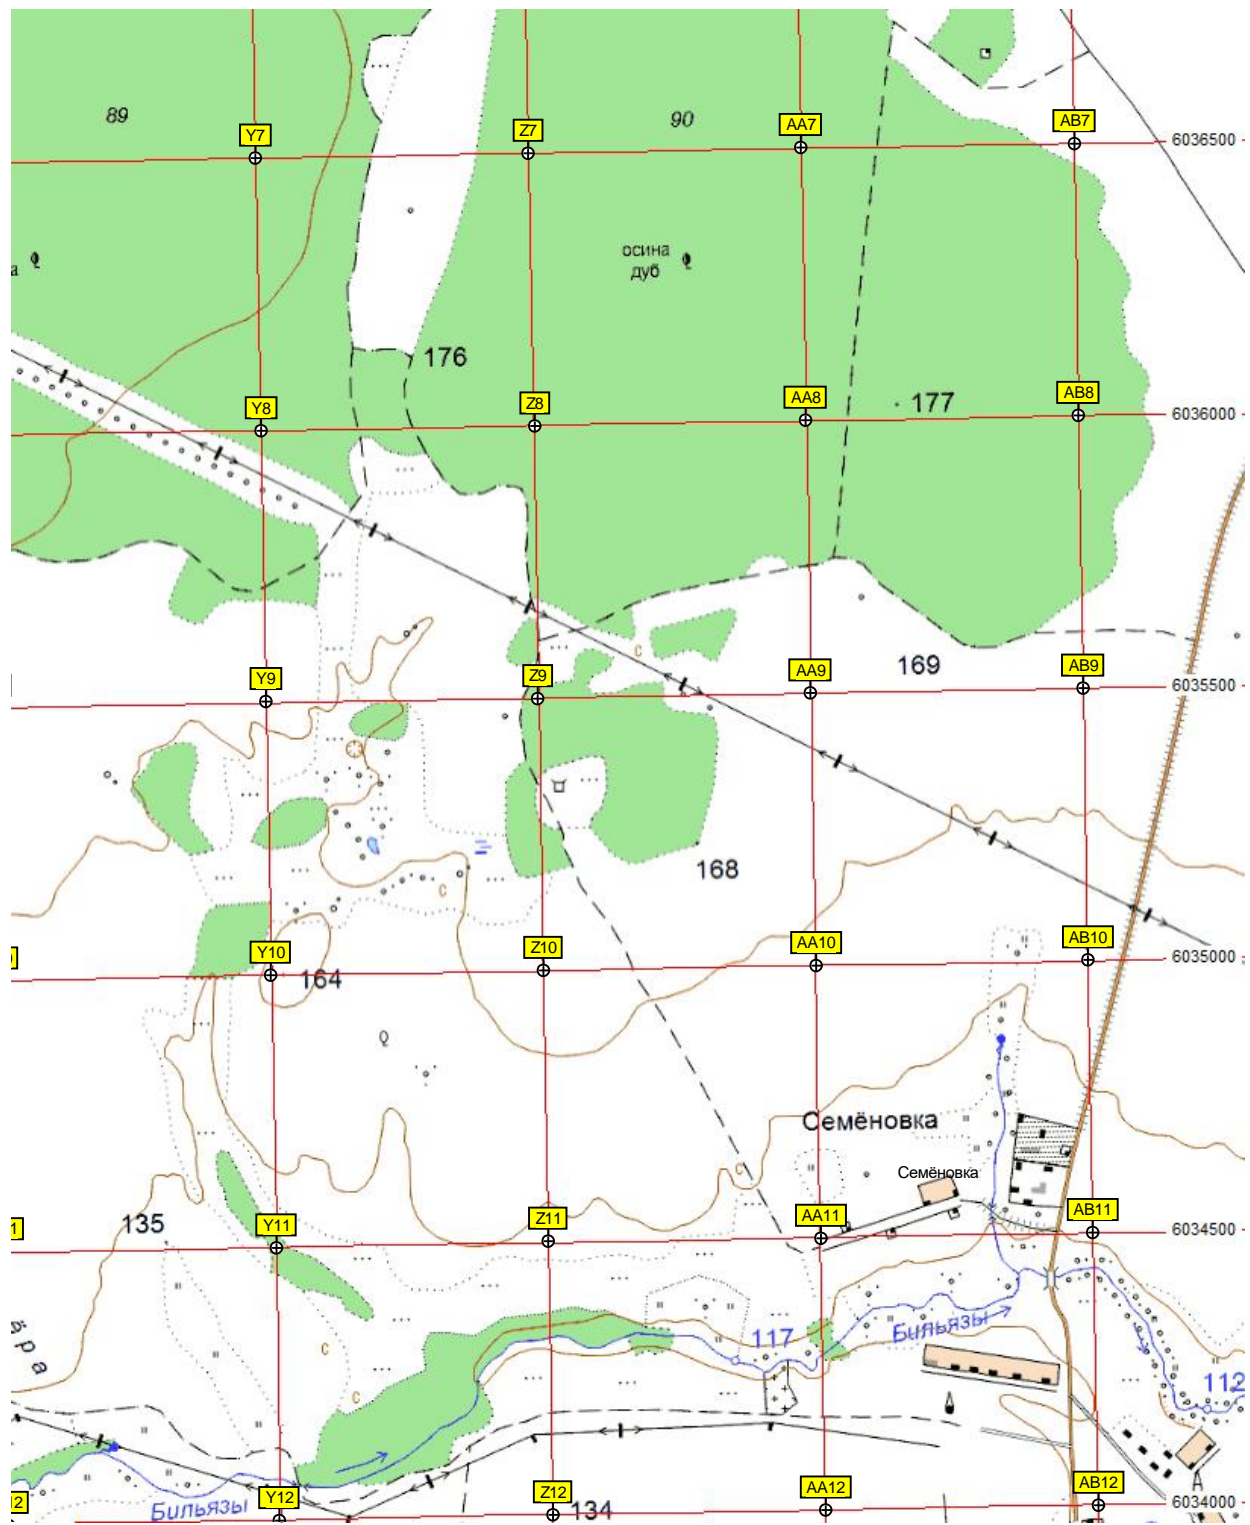

Родник Чилмз-суу
Производство бутилированной воды «Дар Сайрана»

Берсуанбаш
138

ит. мост через реку Берсианку (Берсувань)

Барсуанбашево

Вырубка леса

193

176

6031000

A18

B18

C18

D18

E18

F18

G18

79

6030500

A19

B19

C19

D19

E19

F19

G19