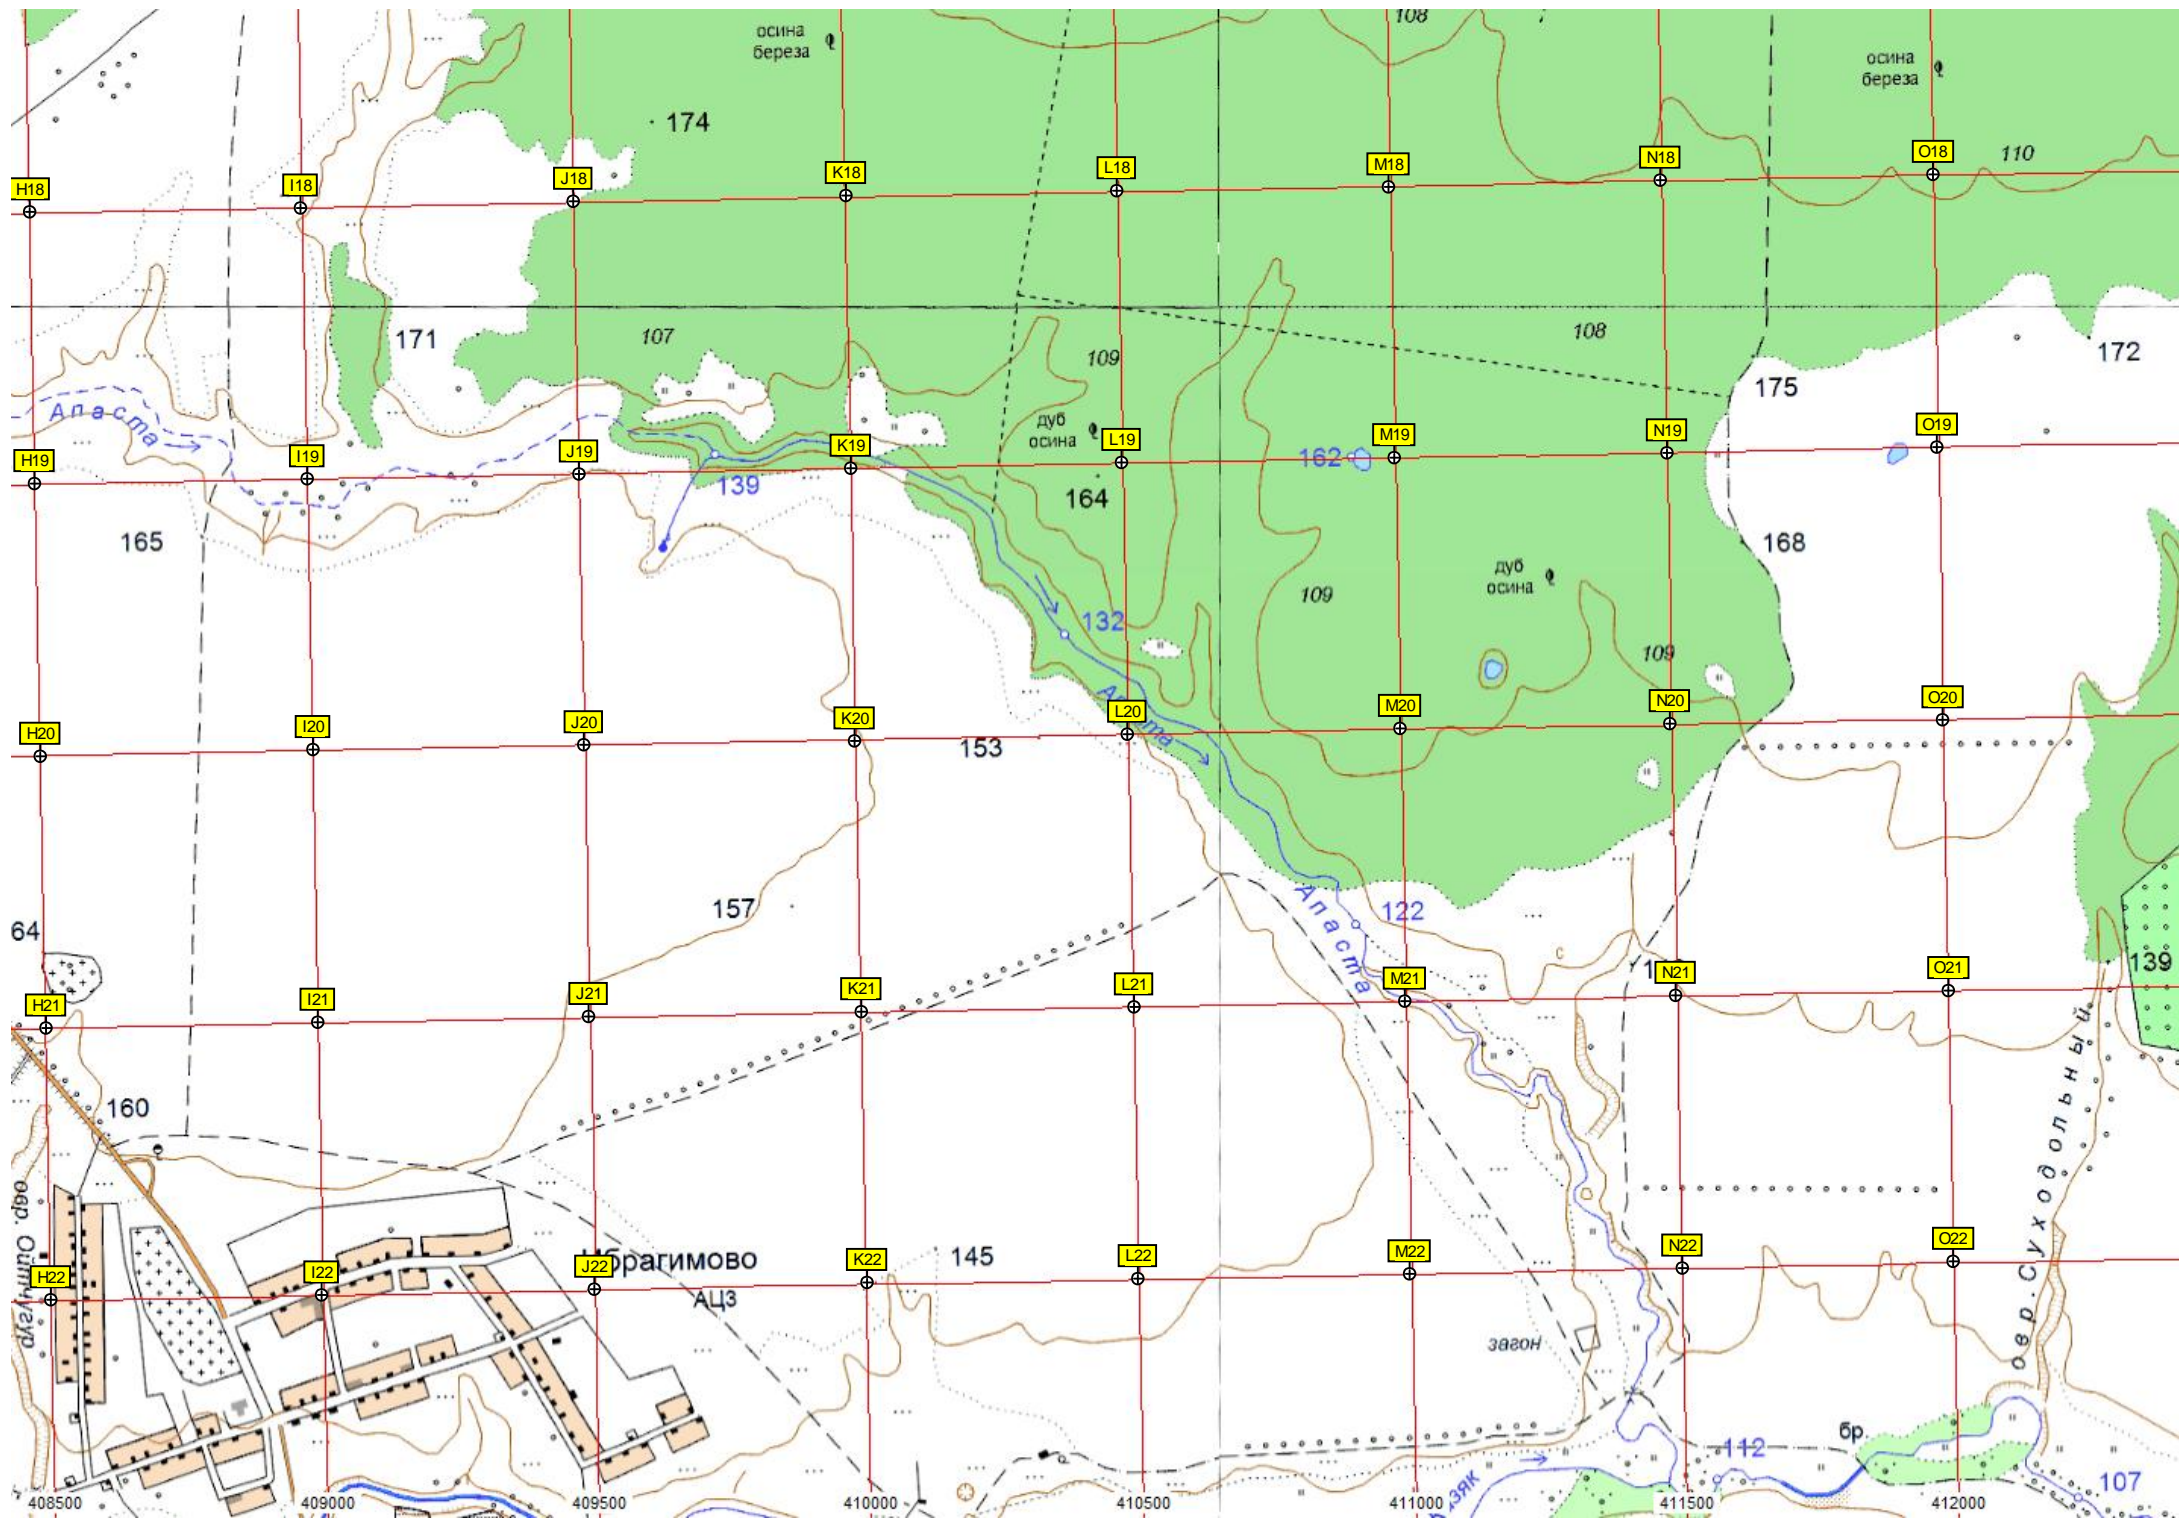

162

Шаражмонтаж

174

174

Бикеево

167

Бикеево

Бикеево

шк

51

оз. Улуккуль

162

155

158

168

163

168

167

408000

СНО «Уршак»

Дом бабушки Иры

Вишневка

Вишневка

сад уч.