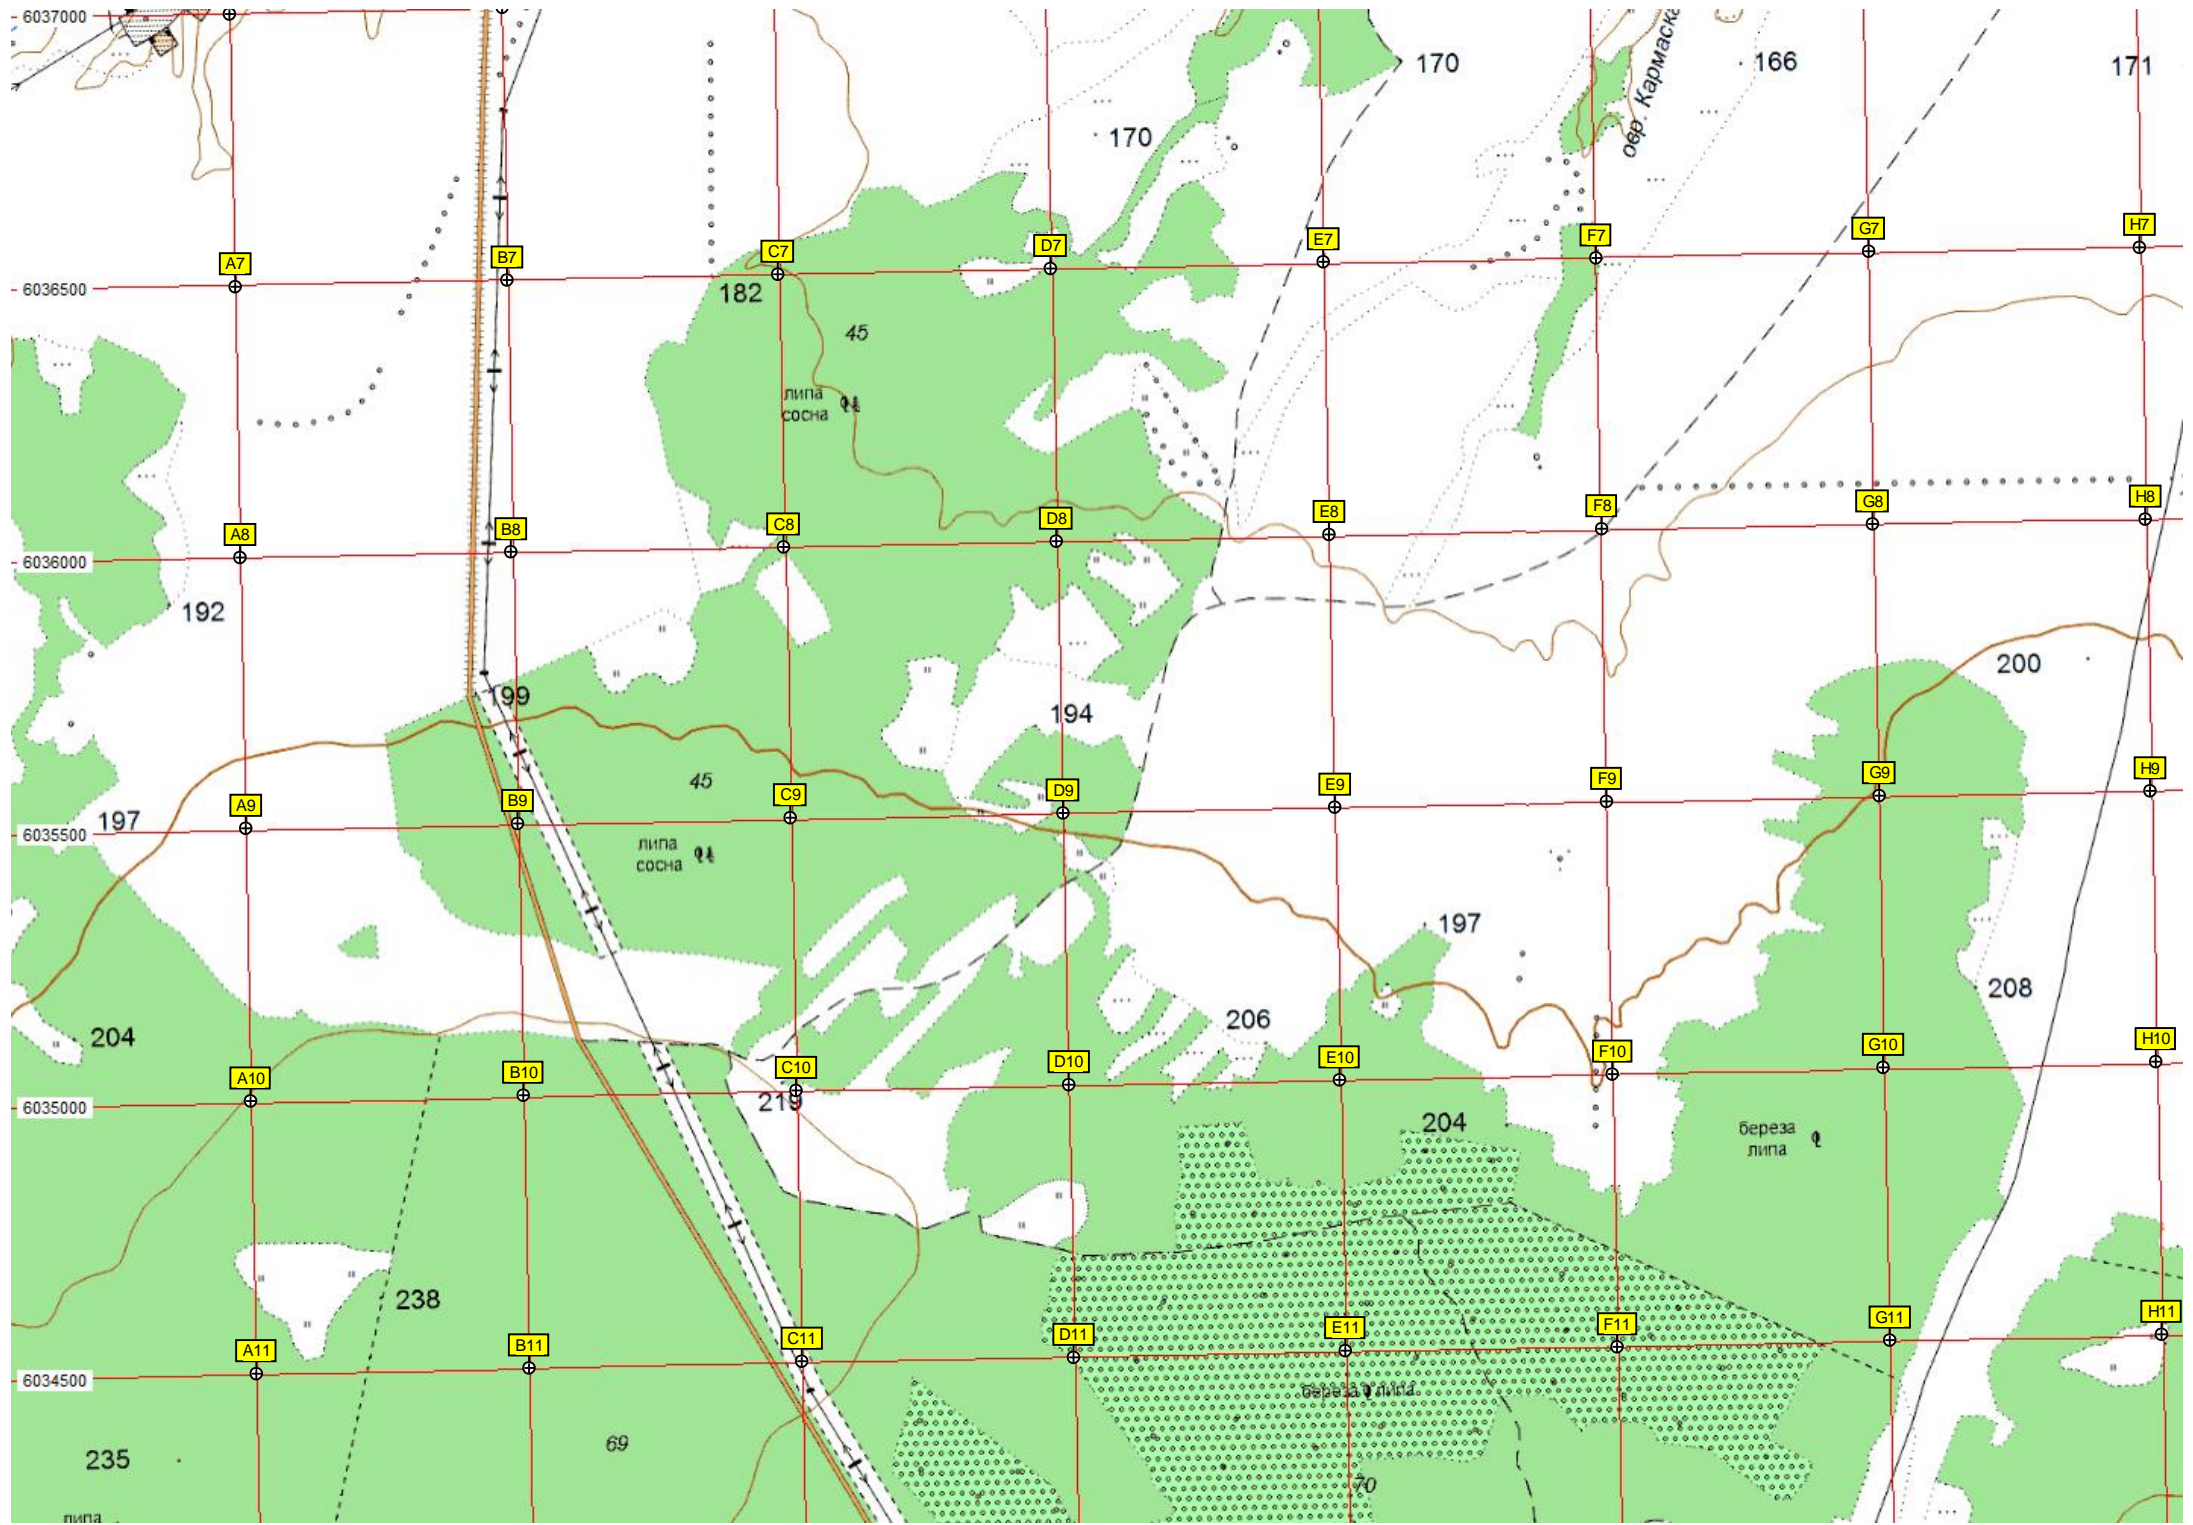

Родник Чилмз-суу
Производство бутилированной воды «Дар Сайрана»

Берсуанбаш
138

ит. мост через реку Берсианку (Берсувань)

Барсуанбашево

Вырубка леса

193

176

6031000

A18

B18

C18

D18

E18

F18

G18

79

6030500

A19

B19

C19

D19

E19

F19

G19

162

Шаражмонтаж

174

174

Бикеево

167

Бикеево

Бикеево