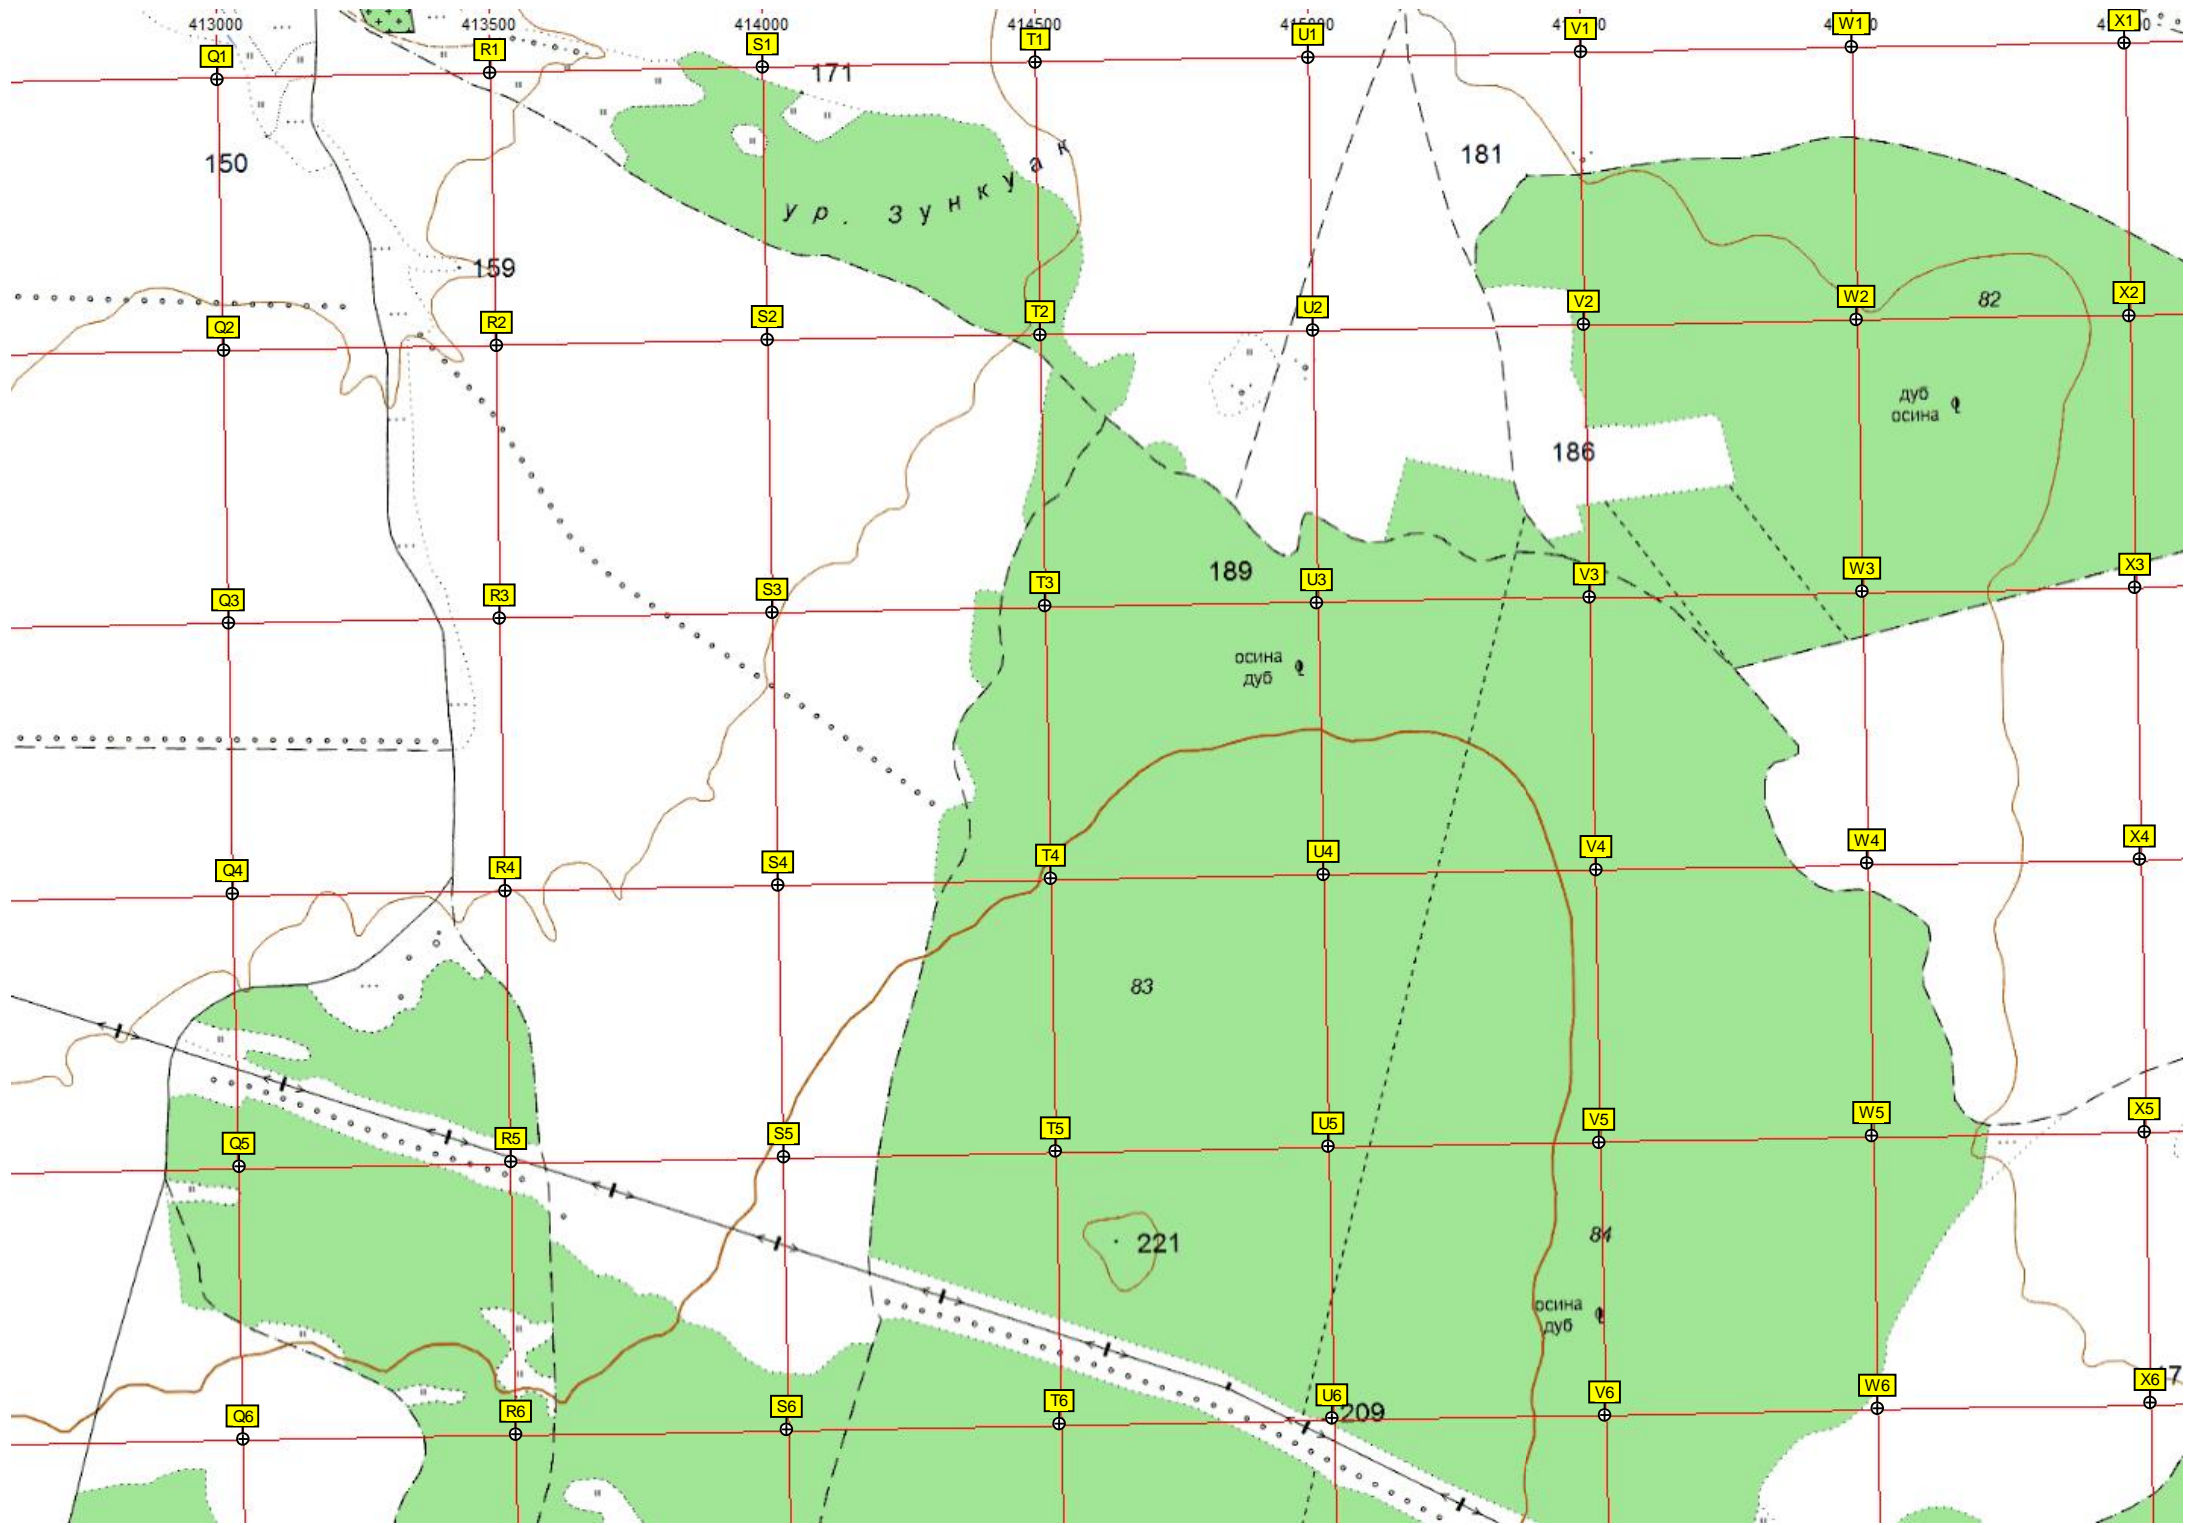

Родник Чилмз-суу
Производство бутилированной воды «Дар Сайрана»

Берсуанбаш
138

ит. мост через реку Берсианку (Берсувань)

Барсуанбашево

Вырубка леса

193

176

6031000

A18

B18

C18

D18

E18

F18

G18

79

6030500

A19

B19

C19

D19

E19

F19

G19

162

Шаражмонтаж

174

174

Бикеево

167

Бикеево

Бикеево