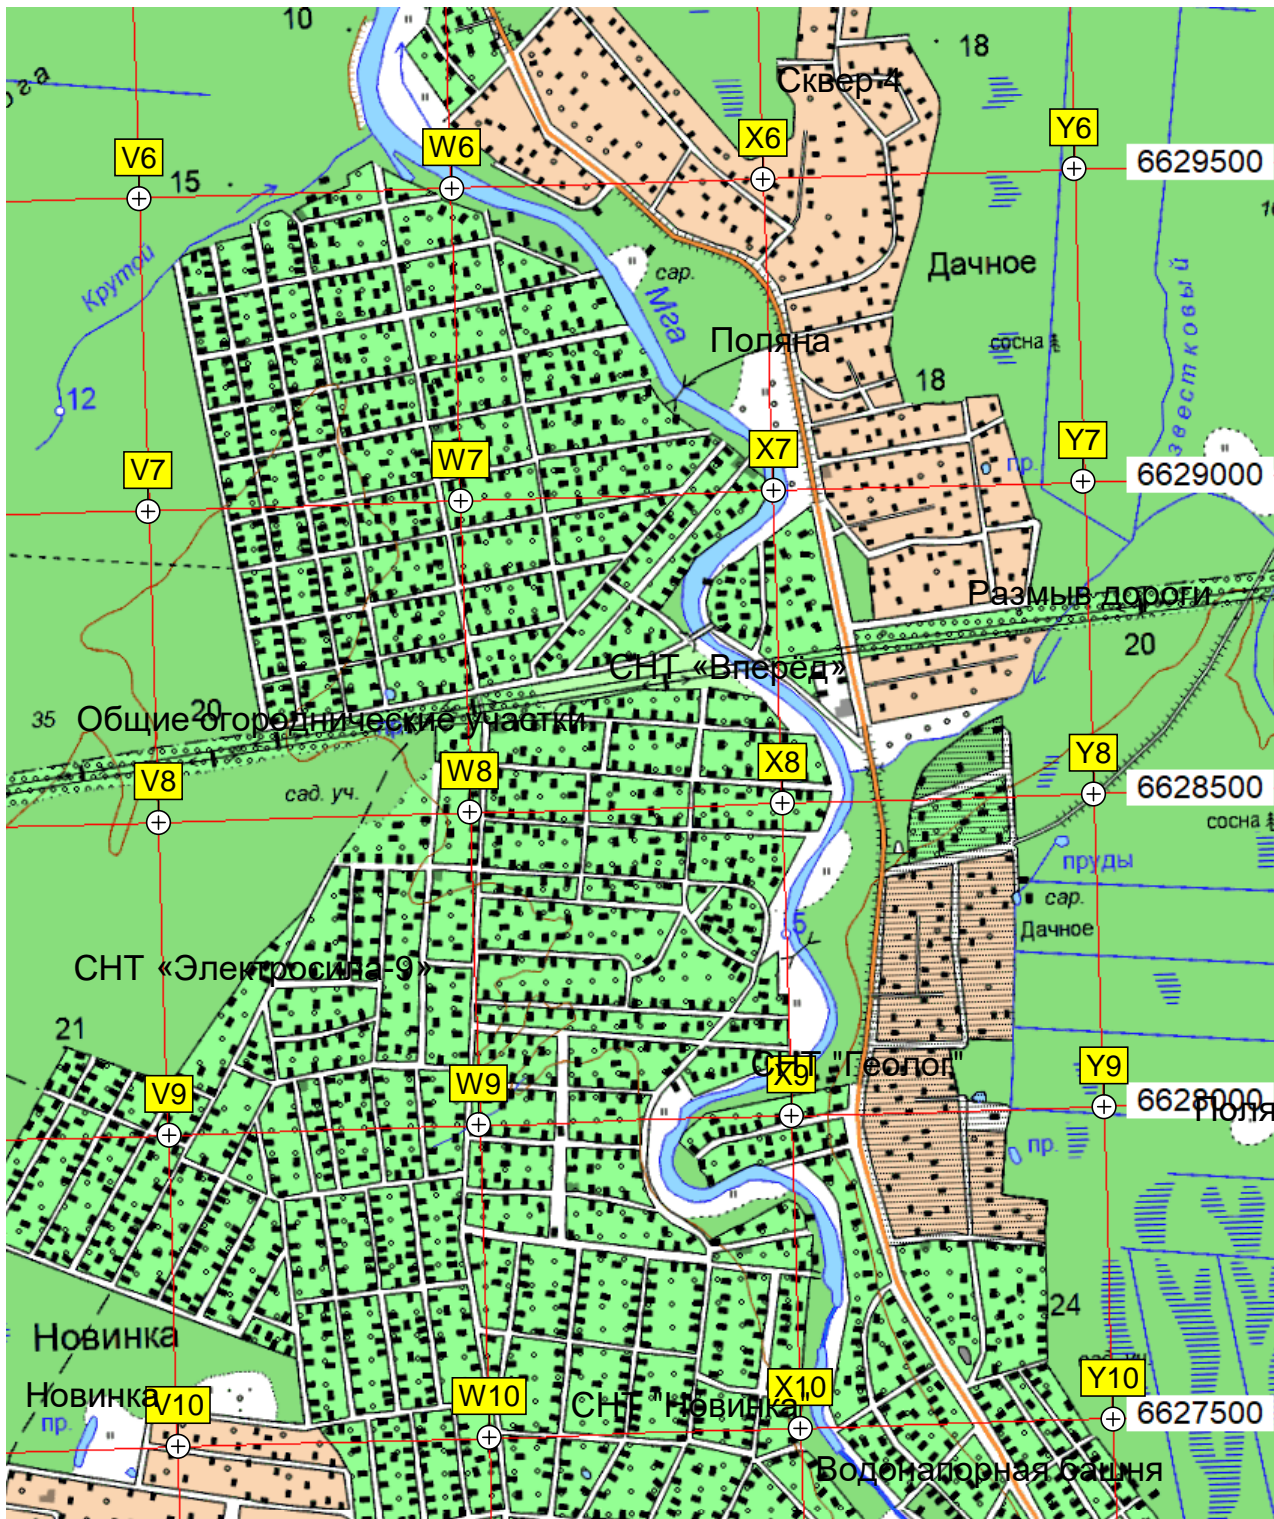

10

12

10

18

11

9

3

10

12

10

18

11

9

3

10

12

Островок  
Ивановское  
«ЛСР Базовые»  
Автомойка  
Детская площадка  
Ивановская  
ОТРАДНОЕ ИВАНОВСКОЕ  
Погреб  
Просека

6627500  
6627000  
6626500  
6626000  
6625500

Ивановское  
Спортивный зал «Ангар»  
Детская площадка  
Ивановская  
Лабиринт  
СТ Союз-Чернобыль  
Святка  
Лес  
Просека