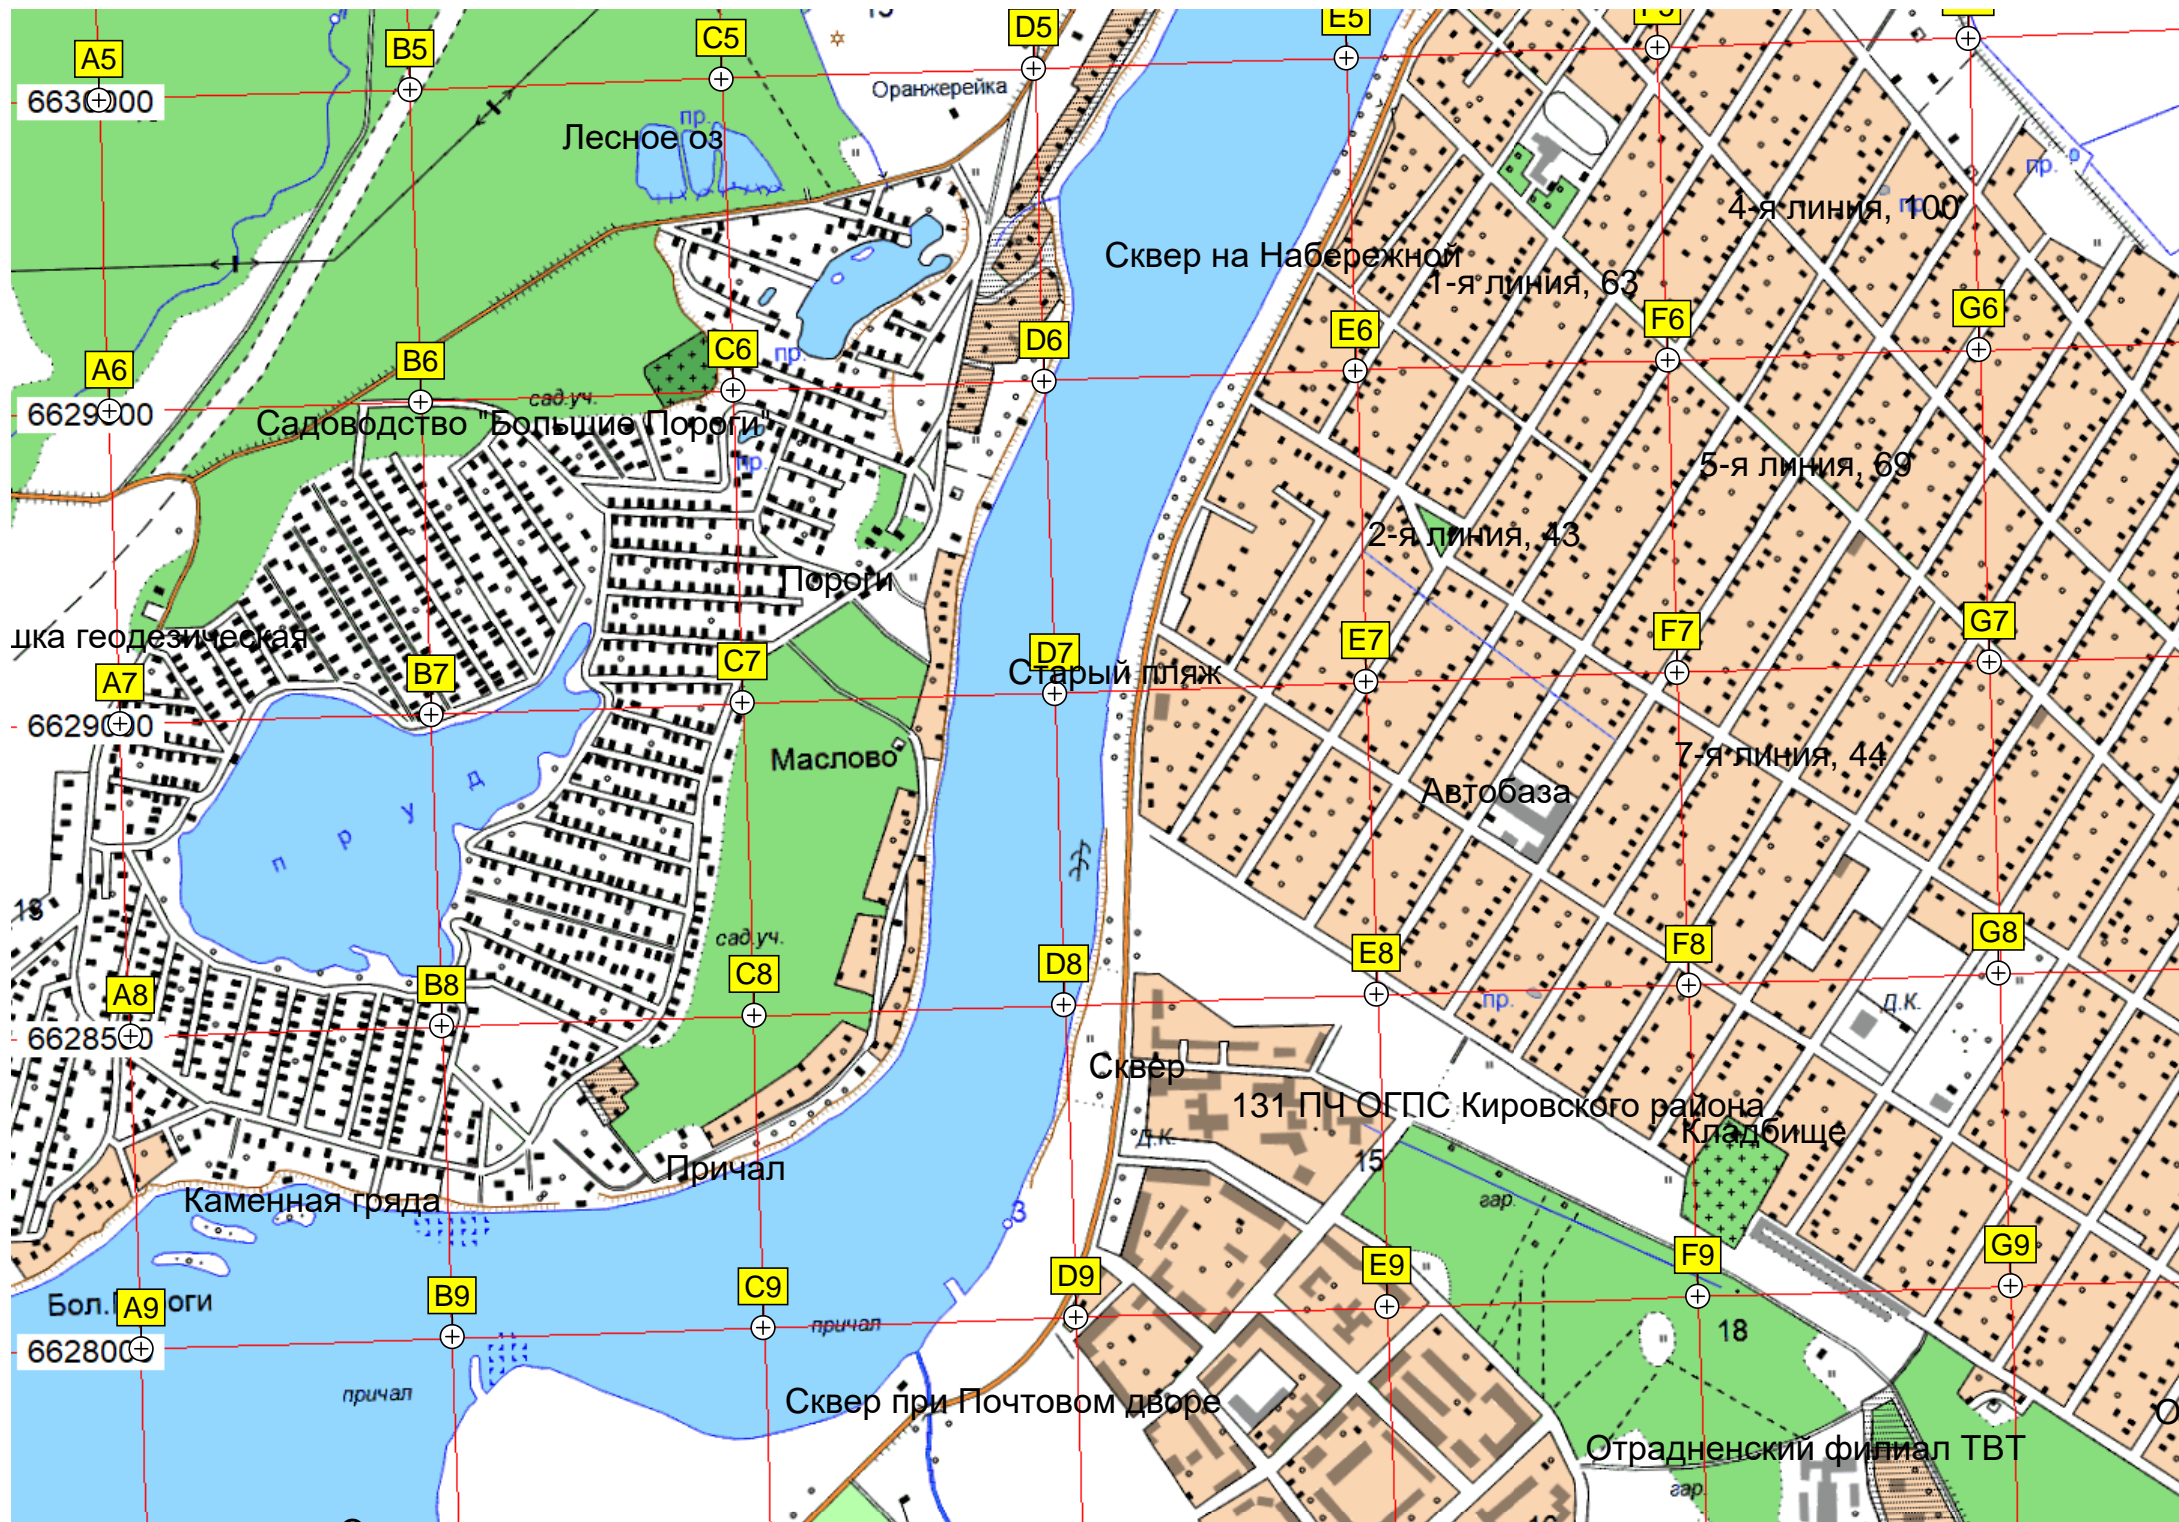

Островок  
Ивановское  
«ЛСР Базовые»  
Автомойка  
Детская площадка  
Ивановская  
ОТРАДНОЕ ИВАНОВСКОЕ  
Погреб  
Просека

6627500  
6627000  
6626500  
6626000  
6625500

Ивановское  
Спортивный зал «Ангар»  
Детская площадка  
Ивановская  
Лабиринт  
СТ Союз-Чернобыль  
Святка  
Лес  
Просека