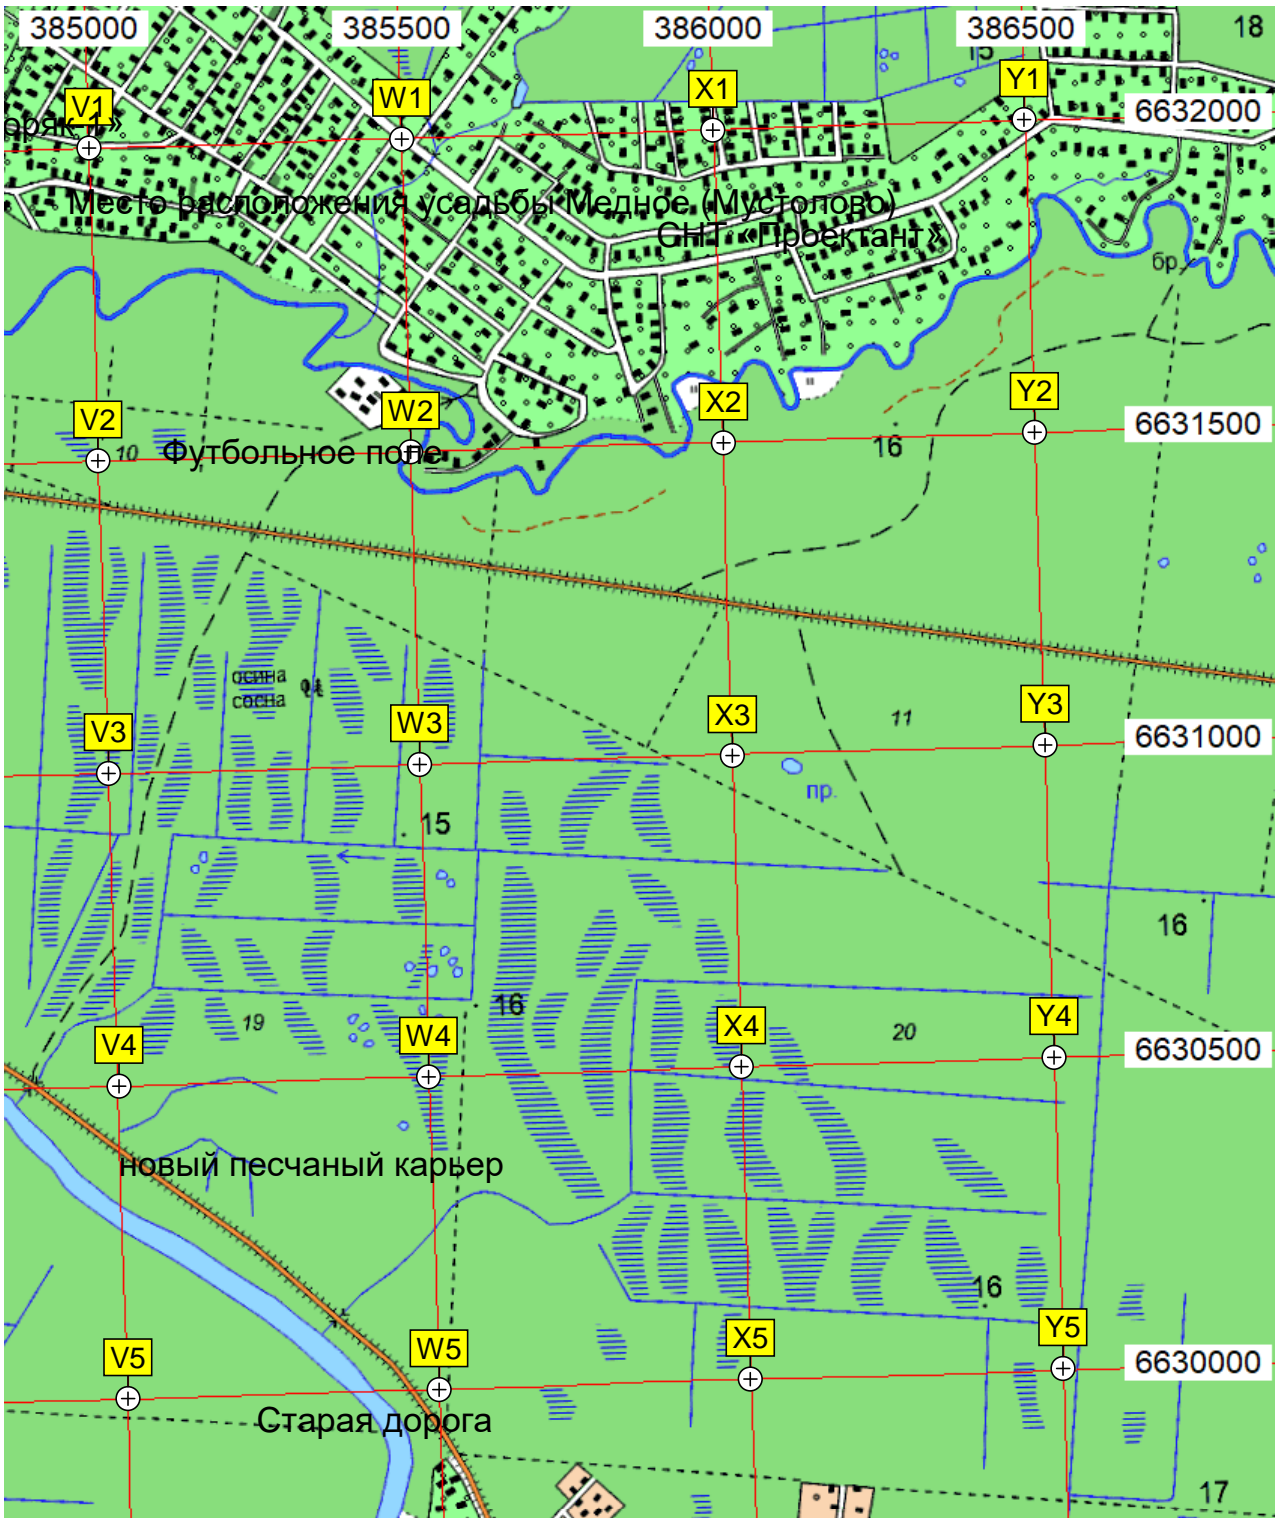

10

12

10

18

11

9

3

10

12

10

18

11

9

3

10

12

Островок  
Ивановское  
«ЛСР Базовые»  
Автомойка  
Детская площадка  
Ивановская  
ОТРАДНОЕ ИВАНОВСКОЕ  
Погреб  
Просека

6627500  
6627000  
6626500  
6626000  
6625500

Ивановское  
Спортивный зал «Ангар»  
Детская площадка  
Ивановская  
Лабиринт  
СТ Союз-Чернобыль  
Святка  
Лес  
Просека