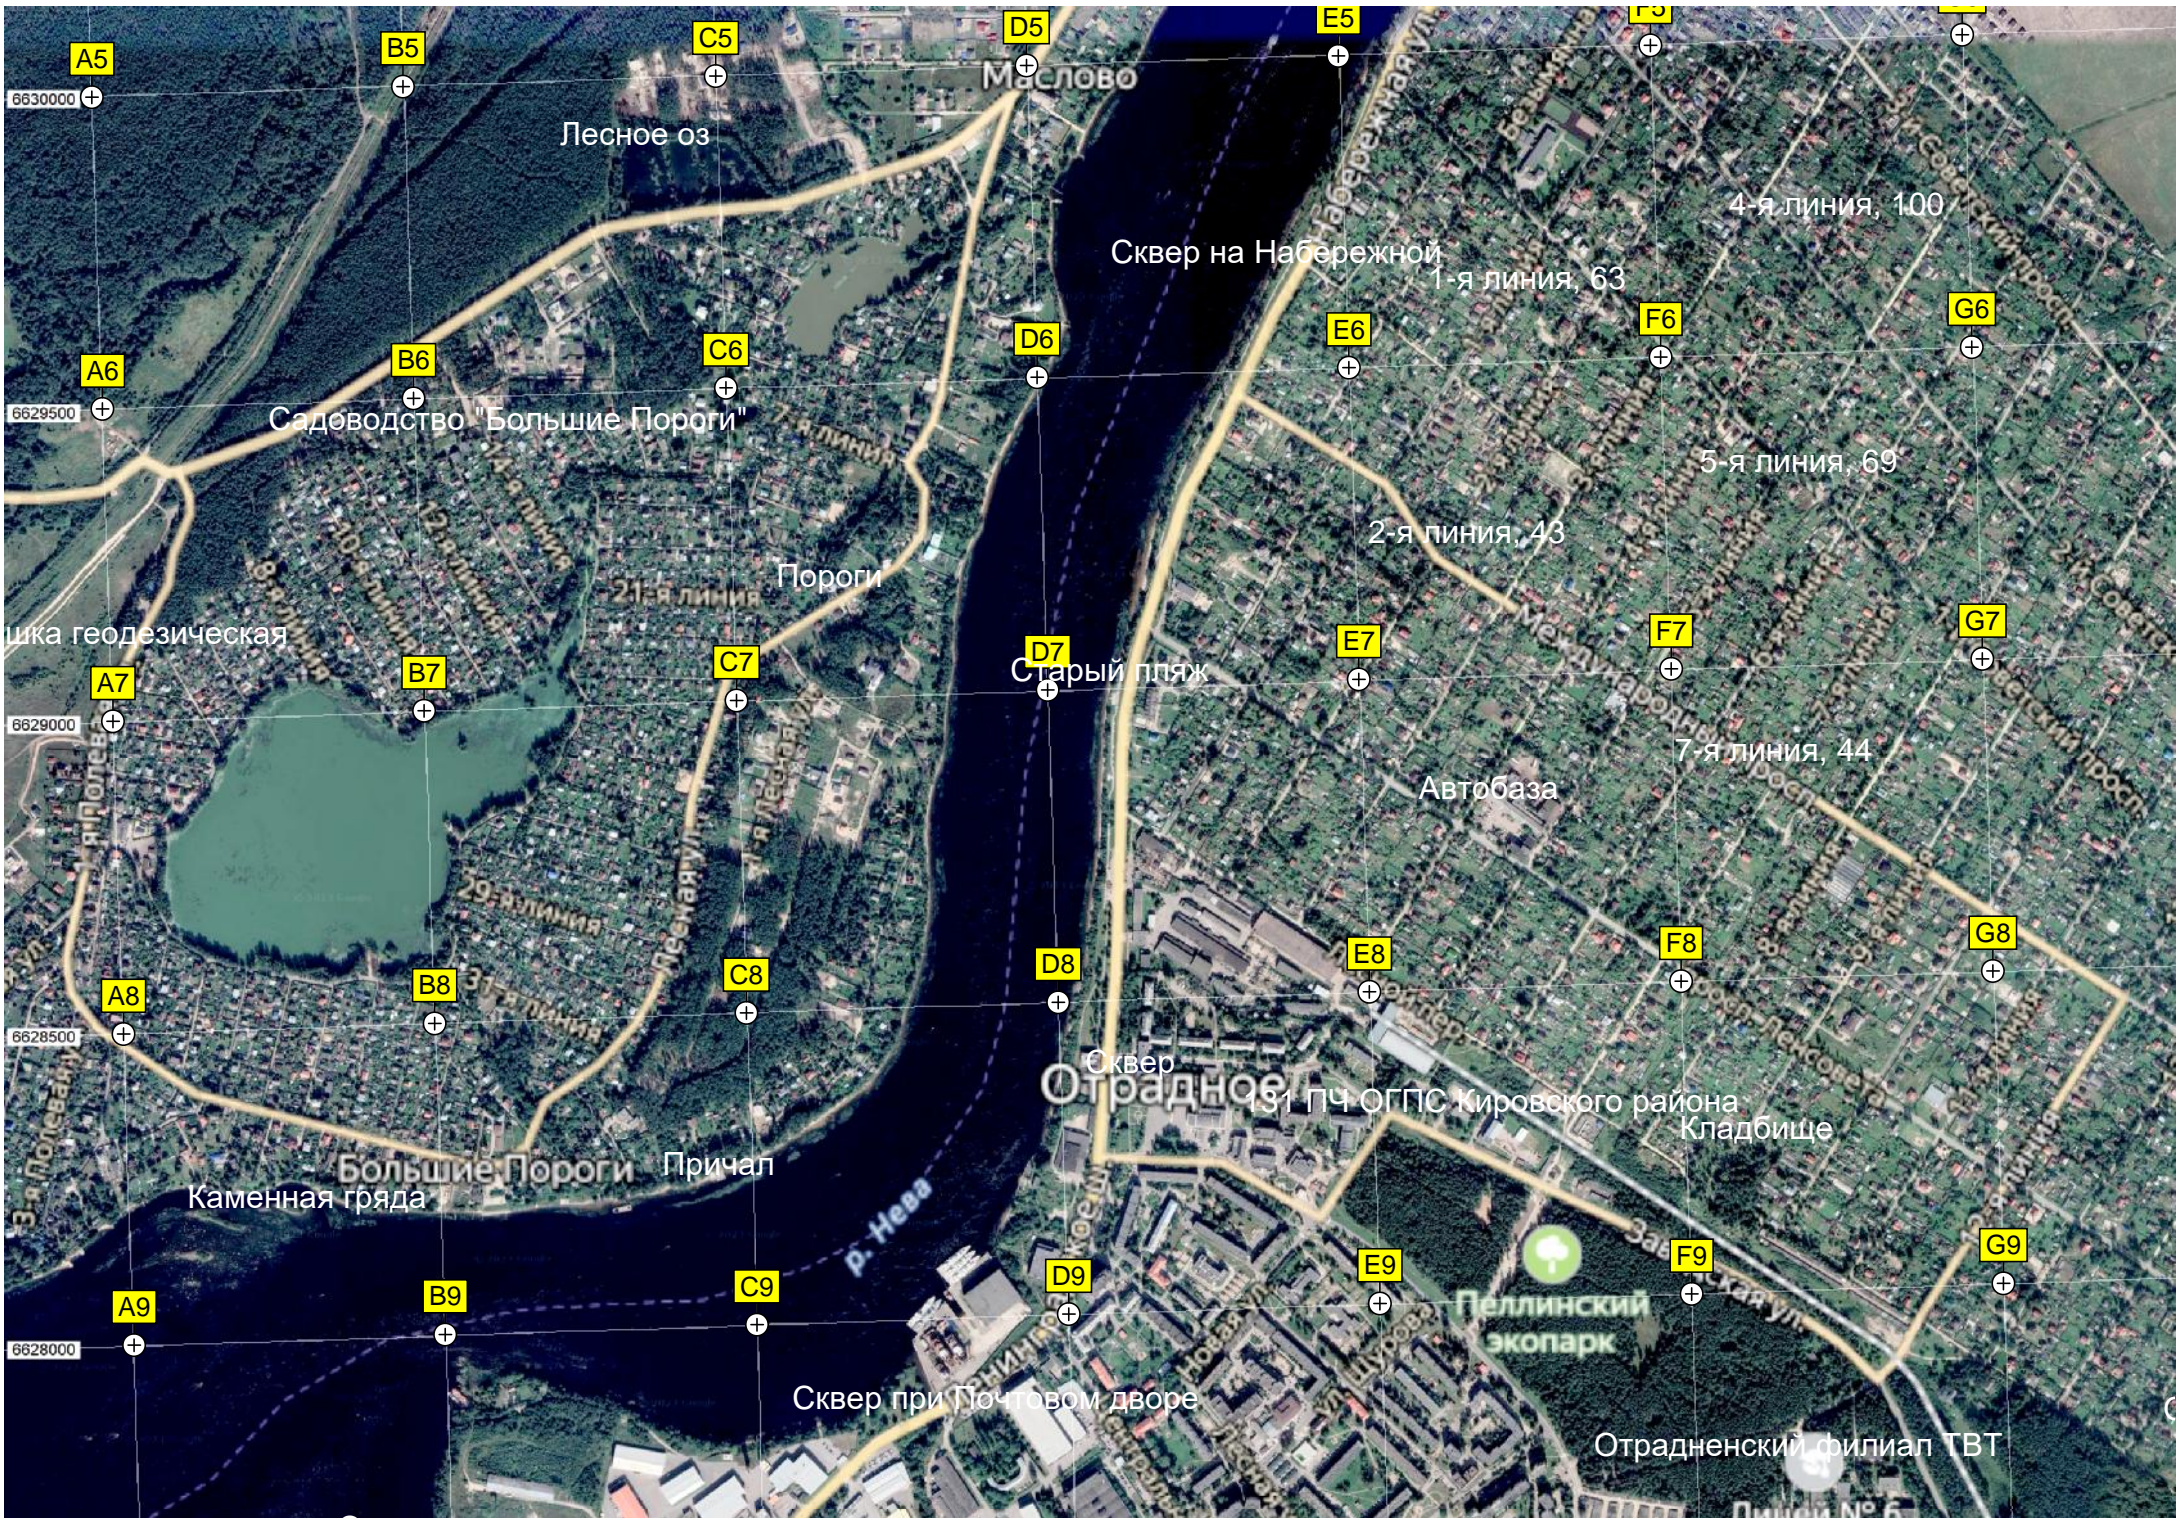

A5

B5

C5

D5

E5

F5

G5

6630000

Лесное оз

Маслово

Сквер на Набережной

4-я линия, 100

1-я линия, 63

A6

B6

C6

D6

E6

F6

G6

6629500

Садоводство "Большие Пороги"

5-я линия, 69

2-я линия, 43

Пороги

A7

B7

C7

D7

E7

F7

G7

6629000

шка геодезическая

Старый пляж

7-я линия, 44

Автобаза

A8

B8

C8

D8

E8

F8

G8

6628500

Большие Пороги Причал

Сквер Отрадный

31 ПЧ ОГПС Кировского района

Кладбище

Каменная гряда

A9

B9

C9

D9

E9

F9

G9

6628000

Сквер при Почтовом дворе

Пеллинский экопарк

Отрадненский филиал ТВТ

р. Невы