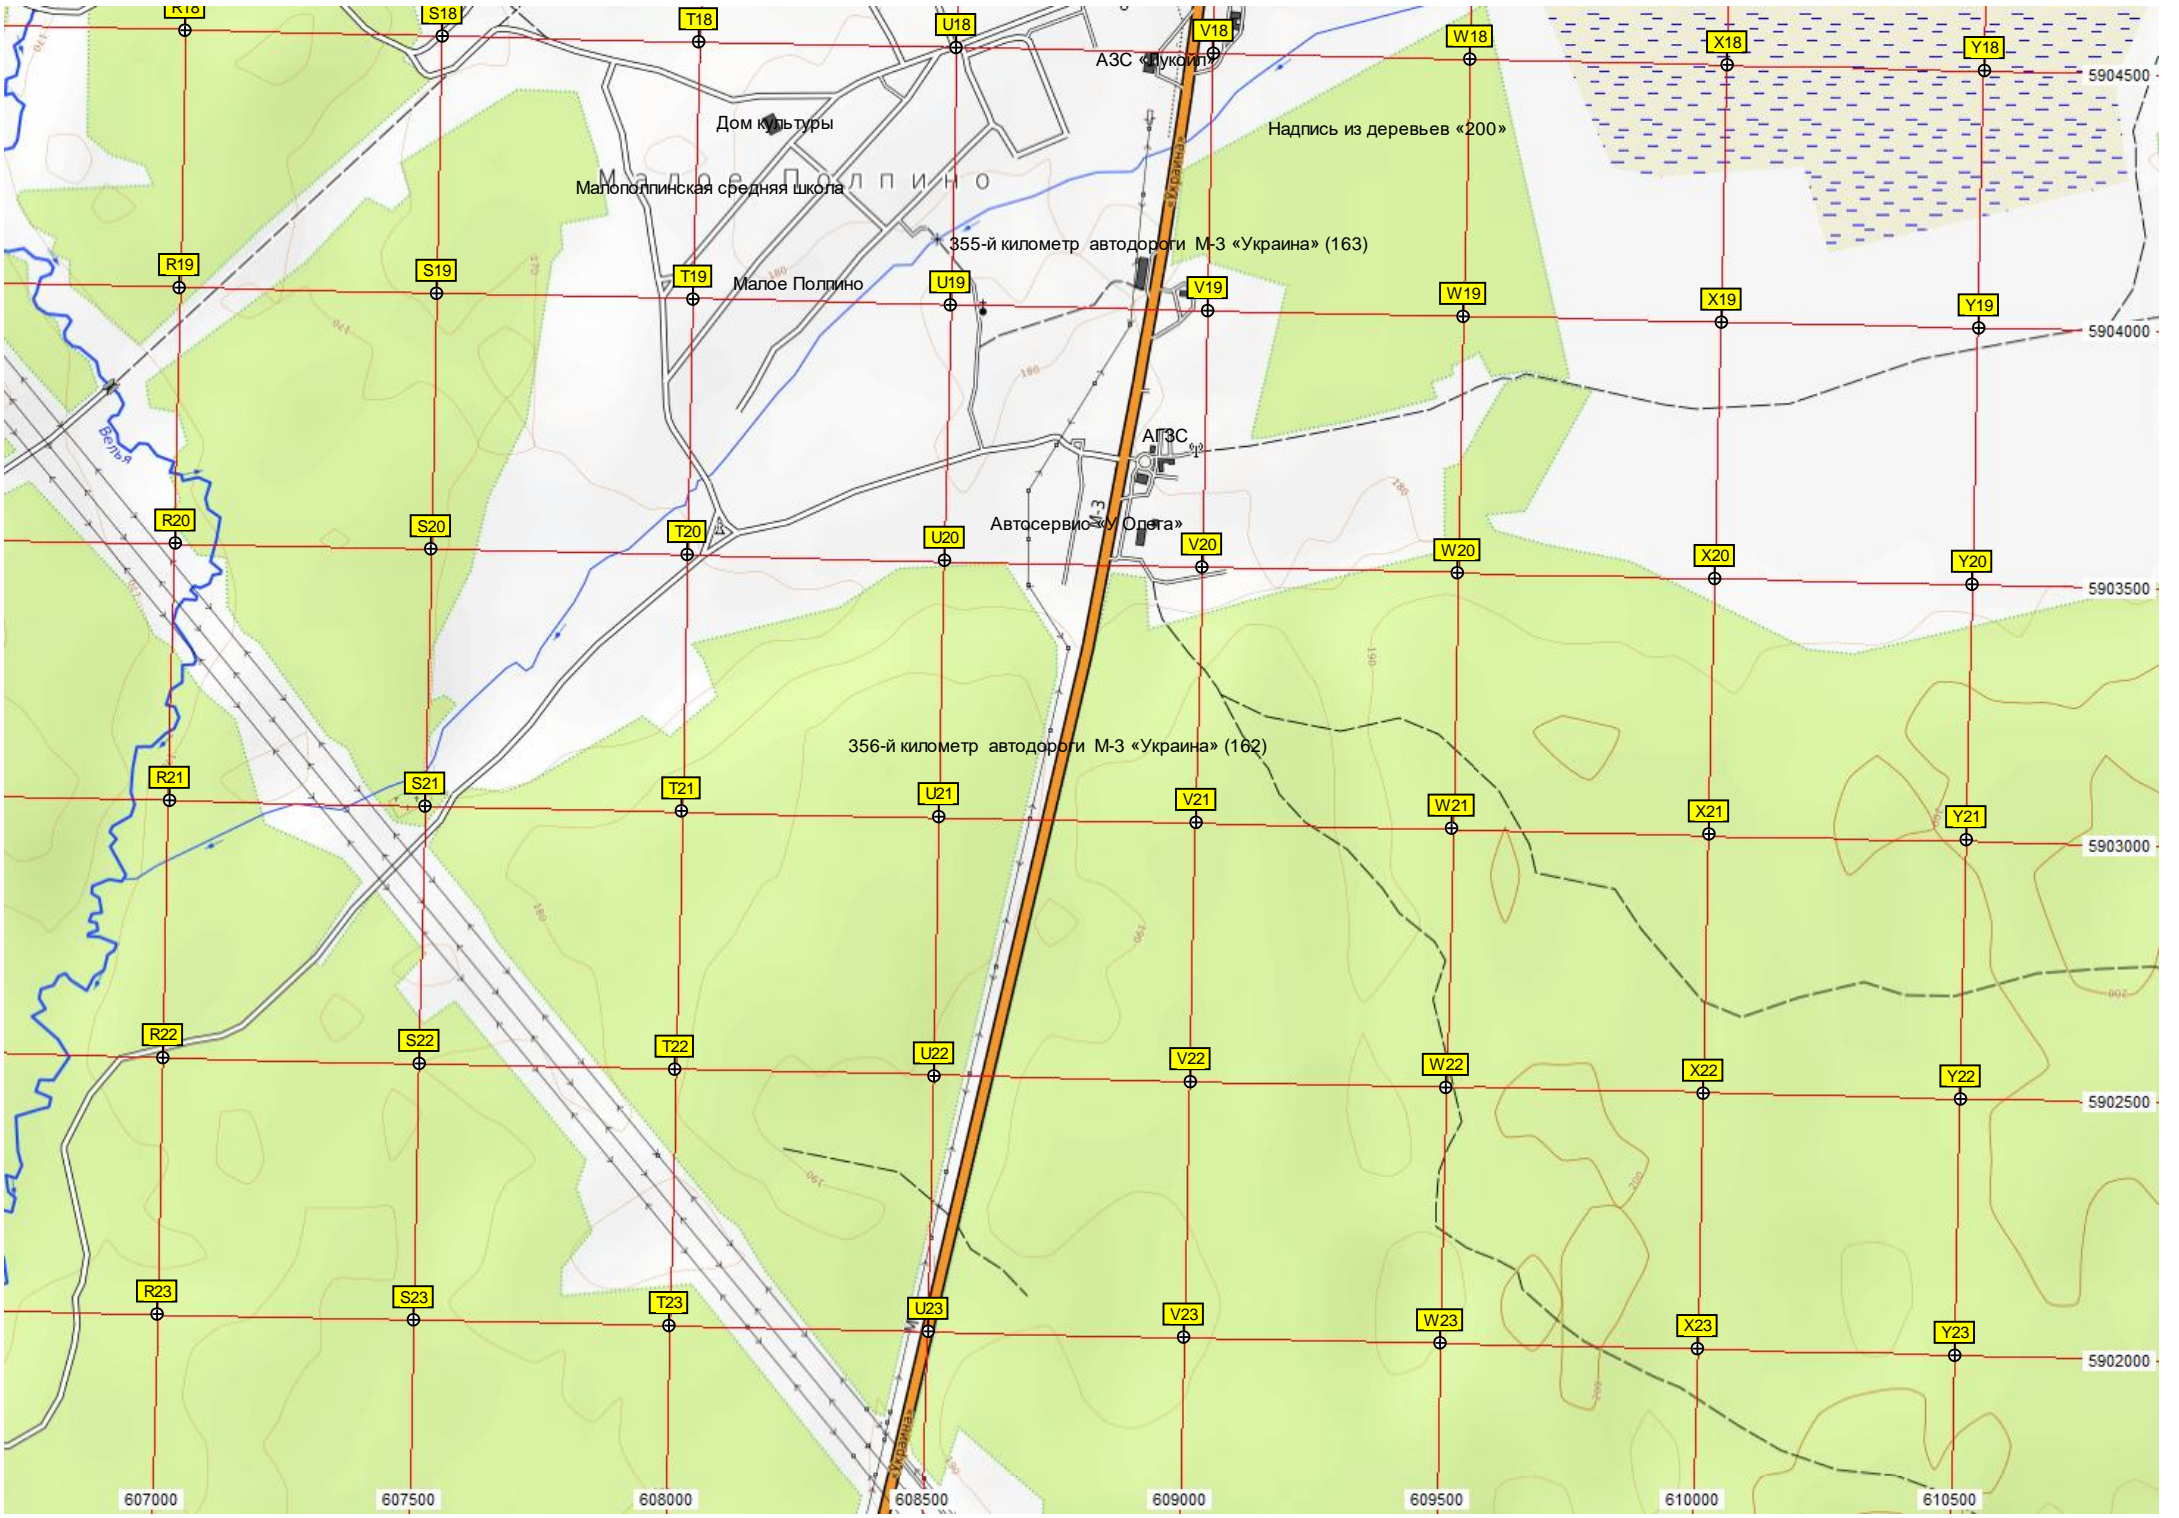

U17

V17

W17

X17

Y17

Место пересечения бывшей Дудоровской ветки и бывшей линии Снежетьская - Козёлкино

2500 603000 603500 604000 604500 605000 605500 606000 606500

Малополпинская средняя школа