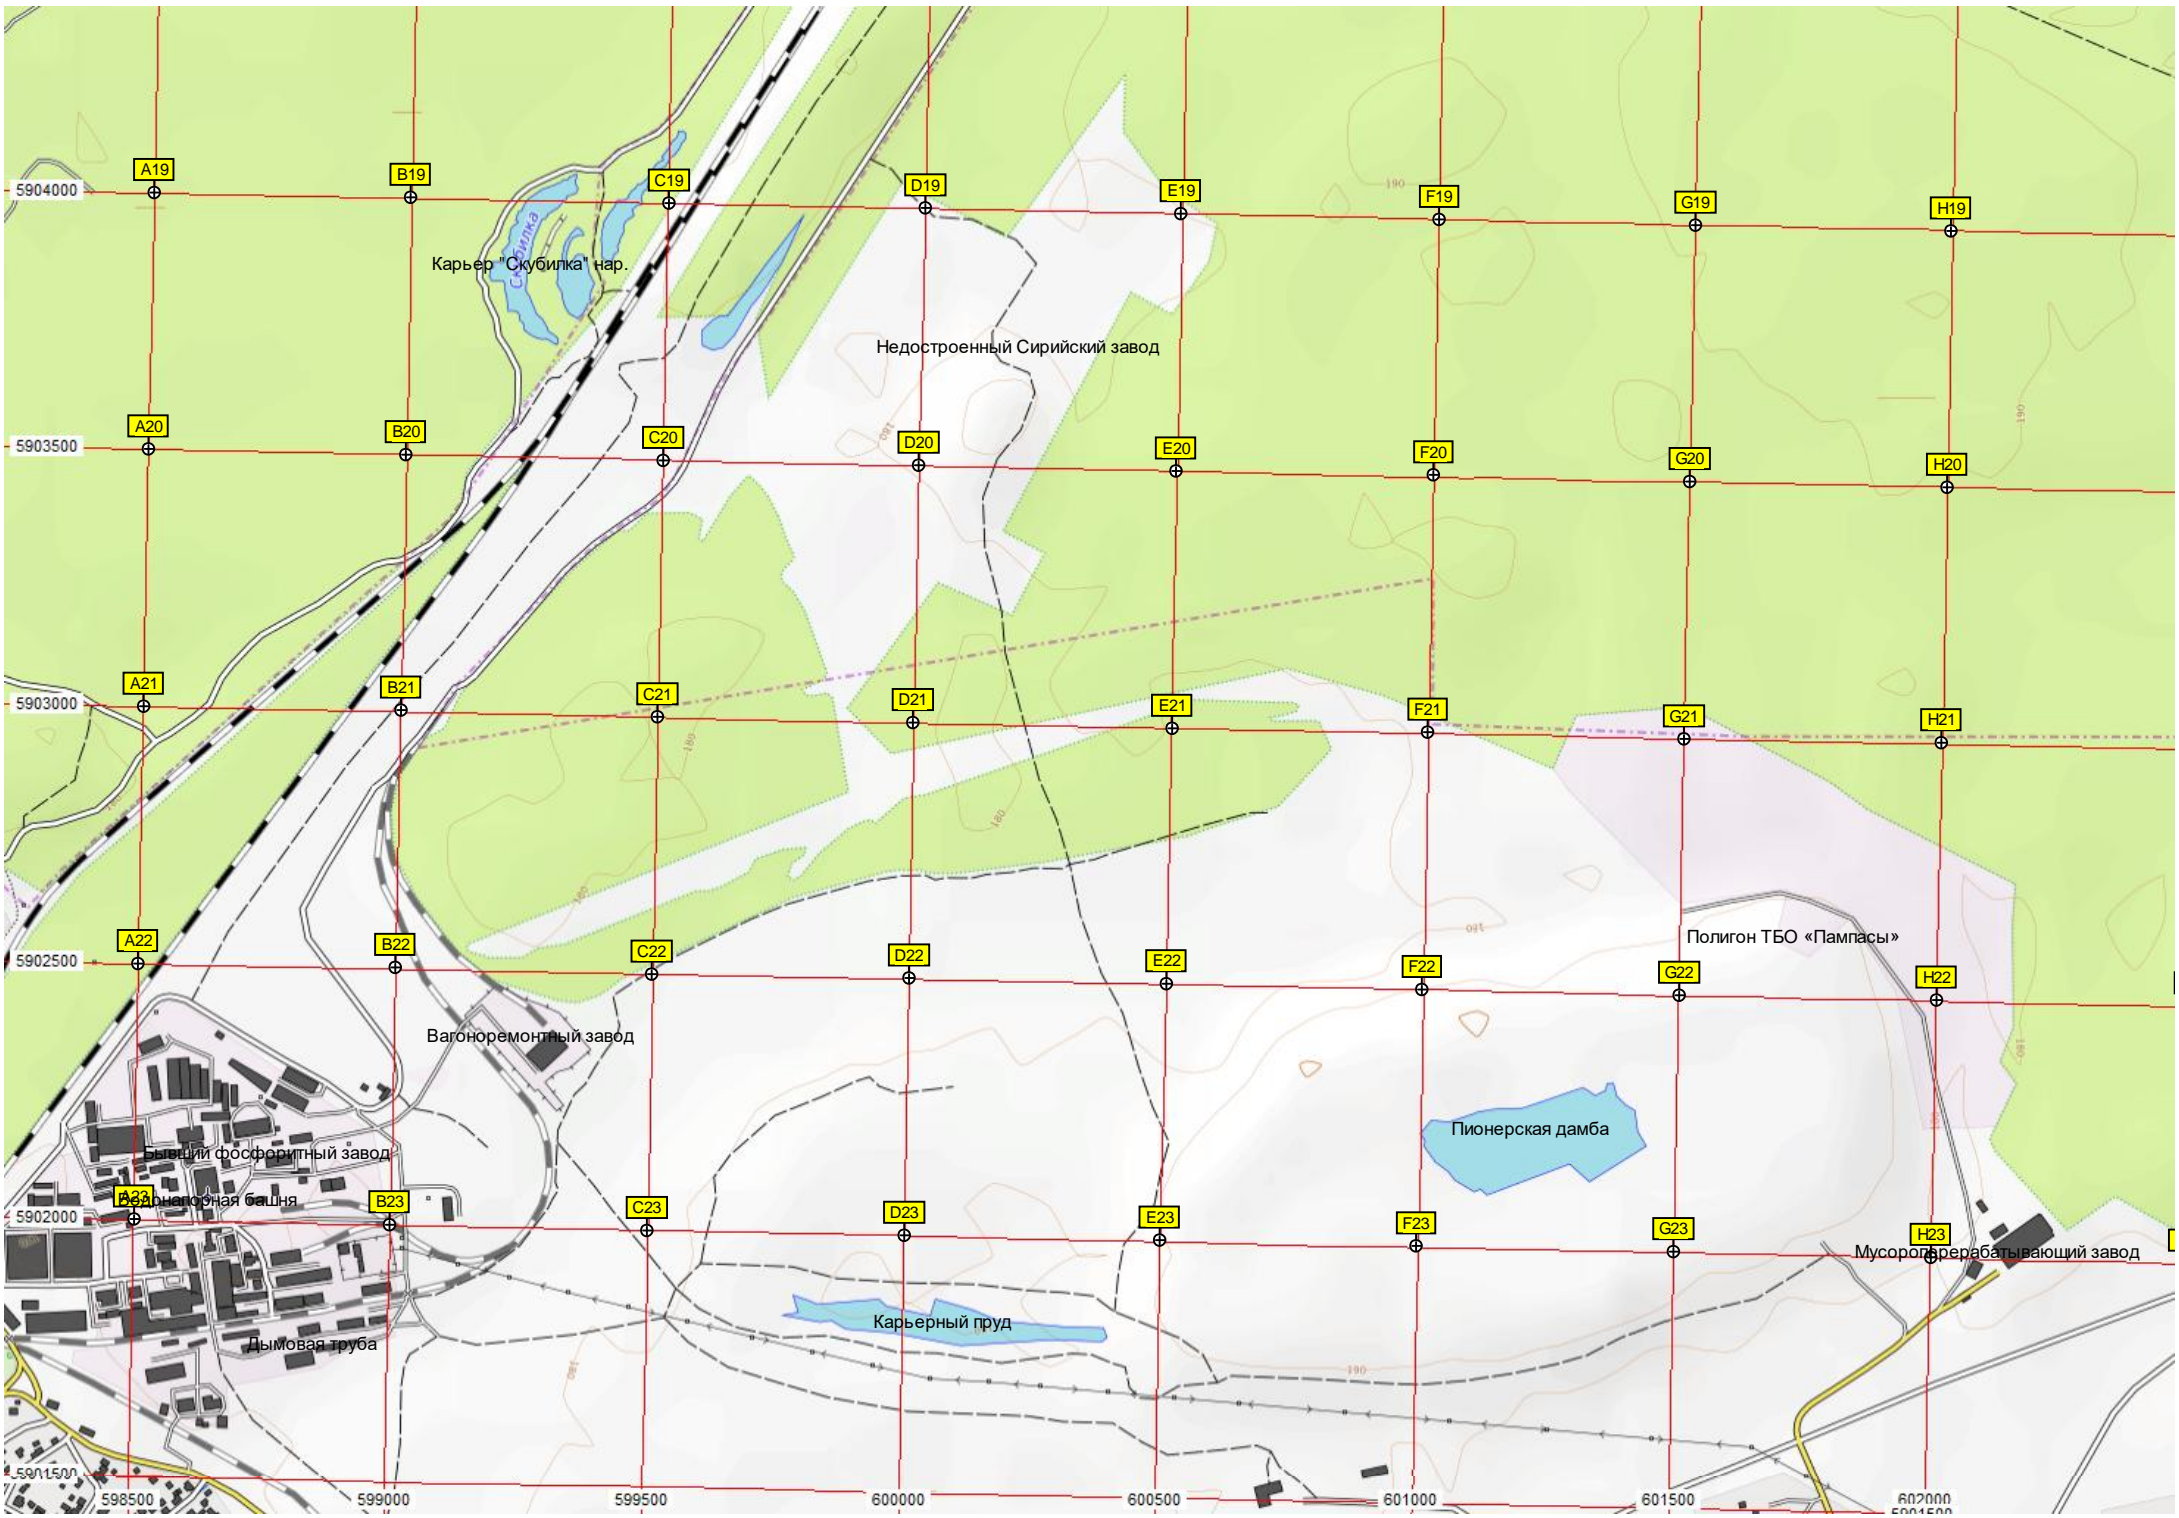

U17

V17

W17

X17

Y17

Место пересечения бывшей Дудоровской ветки и бывшей линии Снежетьская - Козёлкино

2500 603000 603500 604000 604500 605000 605500 606000 606500

Малополпинская средняя школа