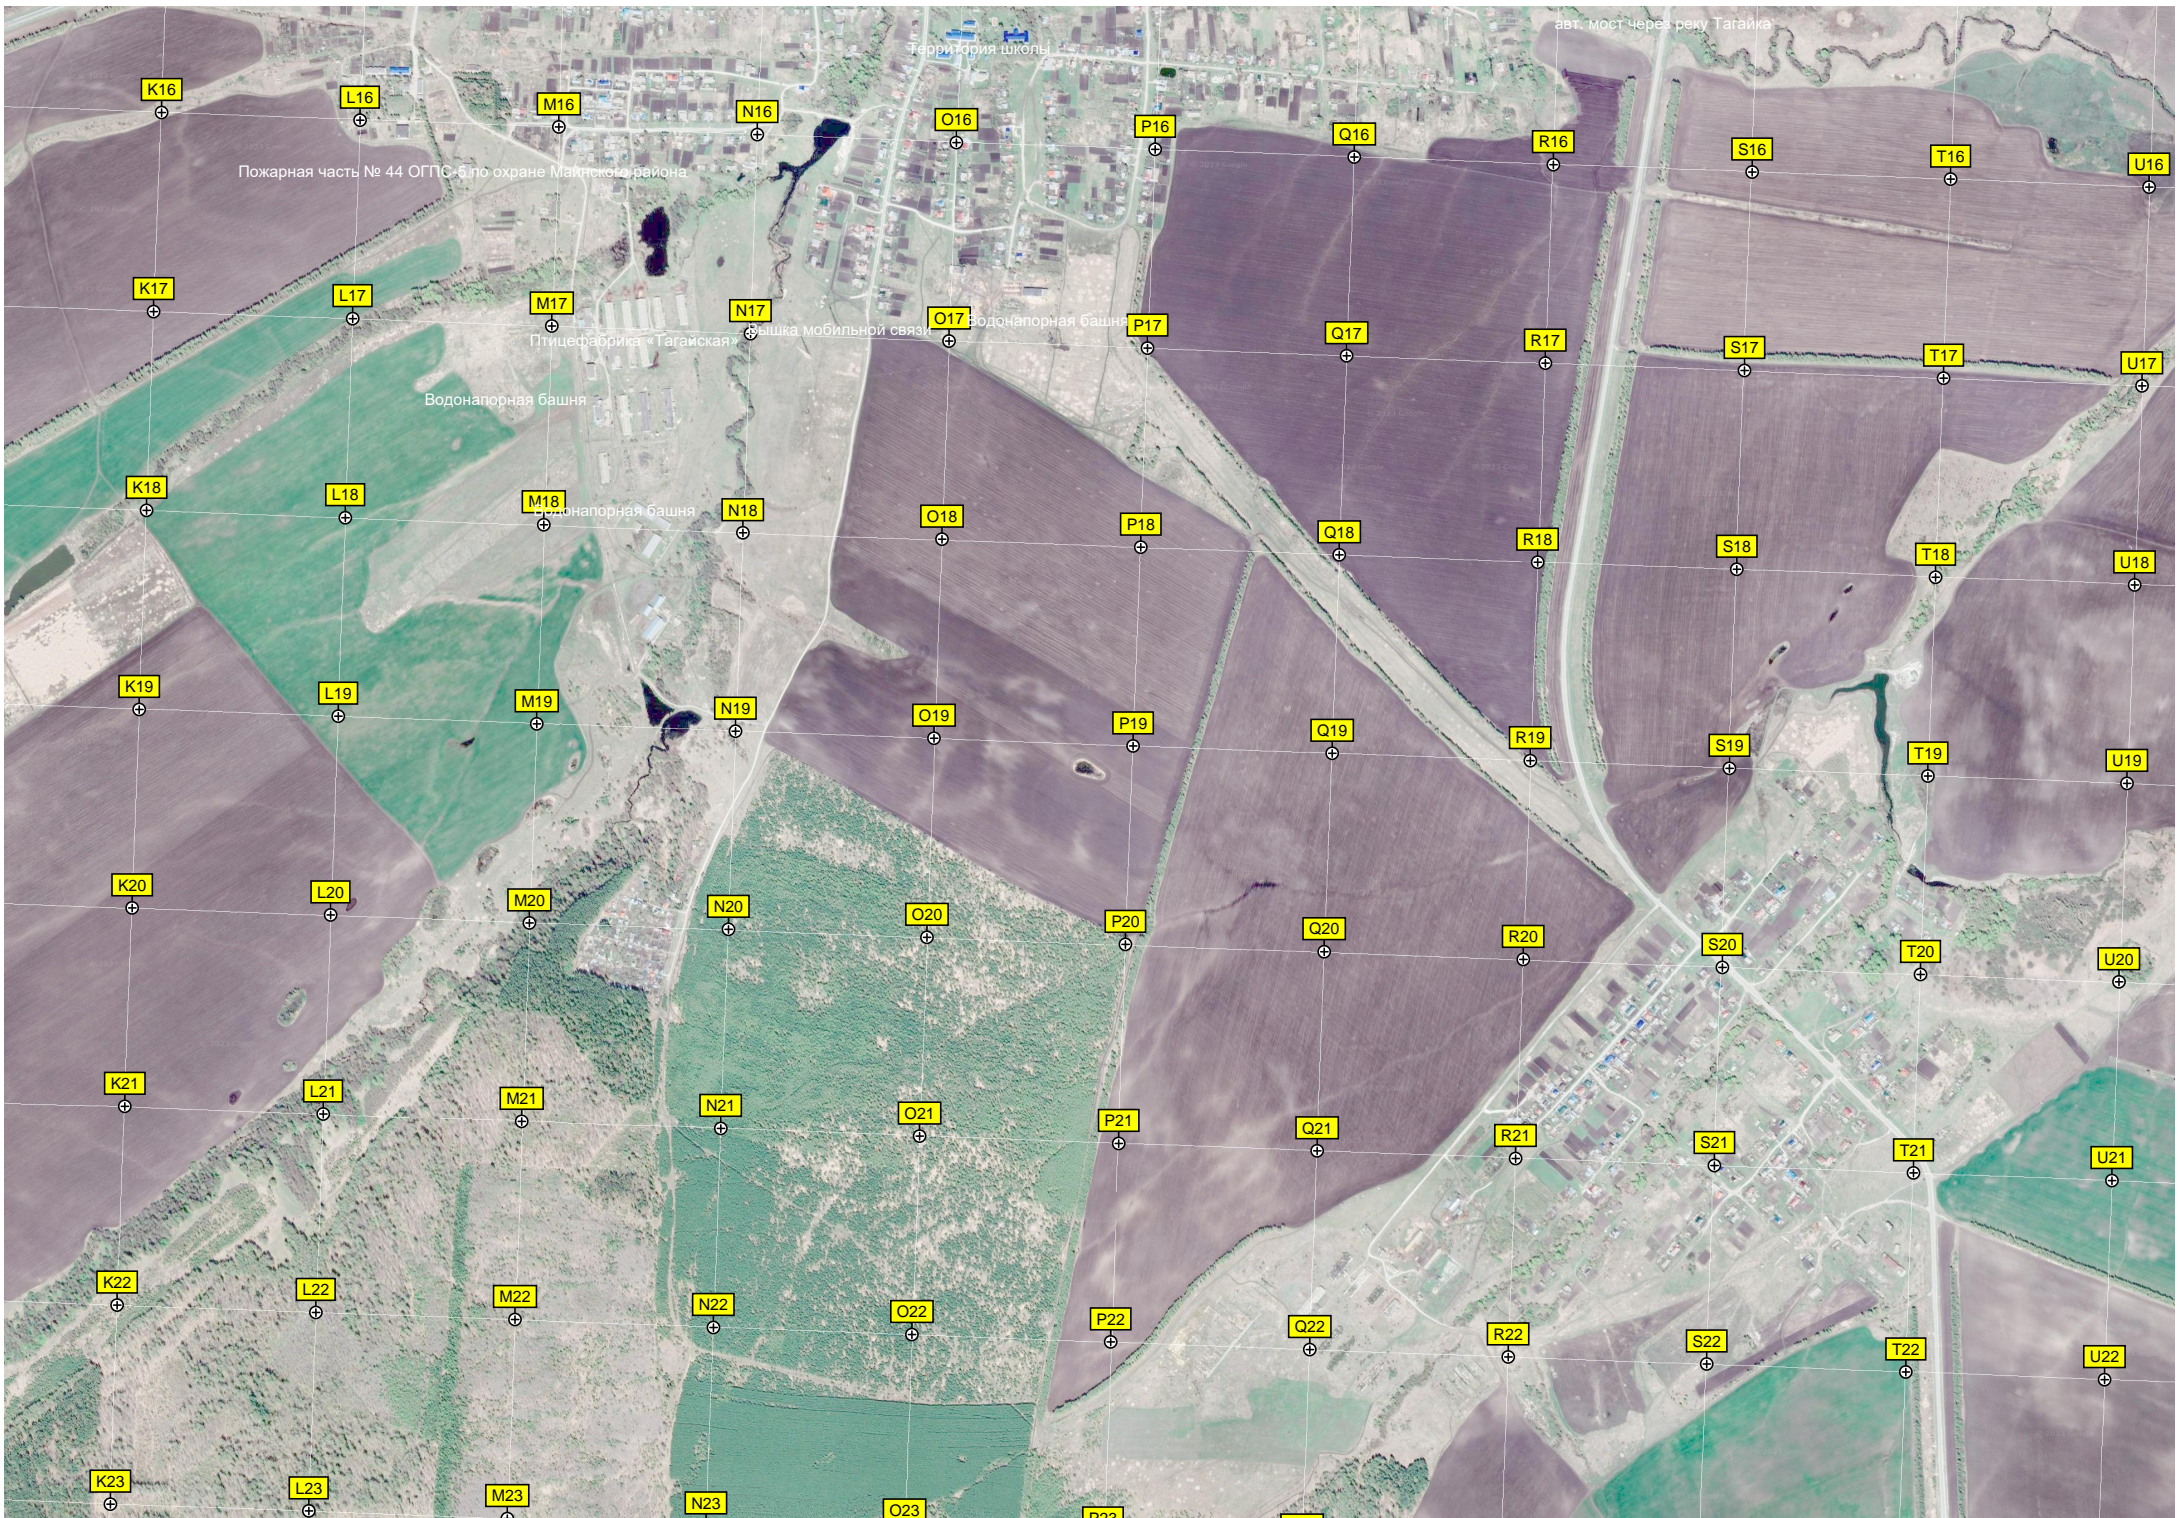

H8

I8

ище Подлесное Кольцо

Урочище Высокое

Пожарная часть № 44 ОГПС-5 по охране Майнского района

Территория школы

авт. мост через реку Тагайка

Птицефабрика «Тагайская»