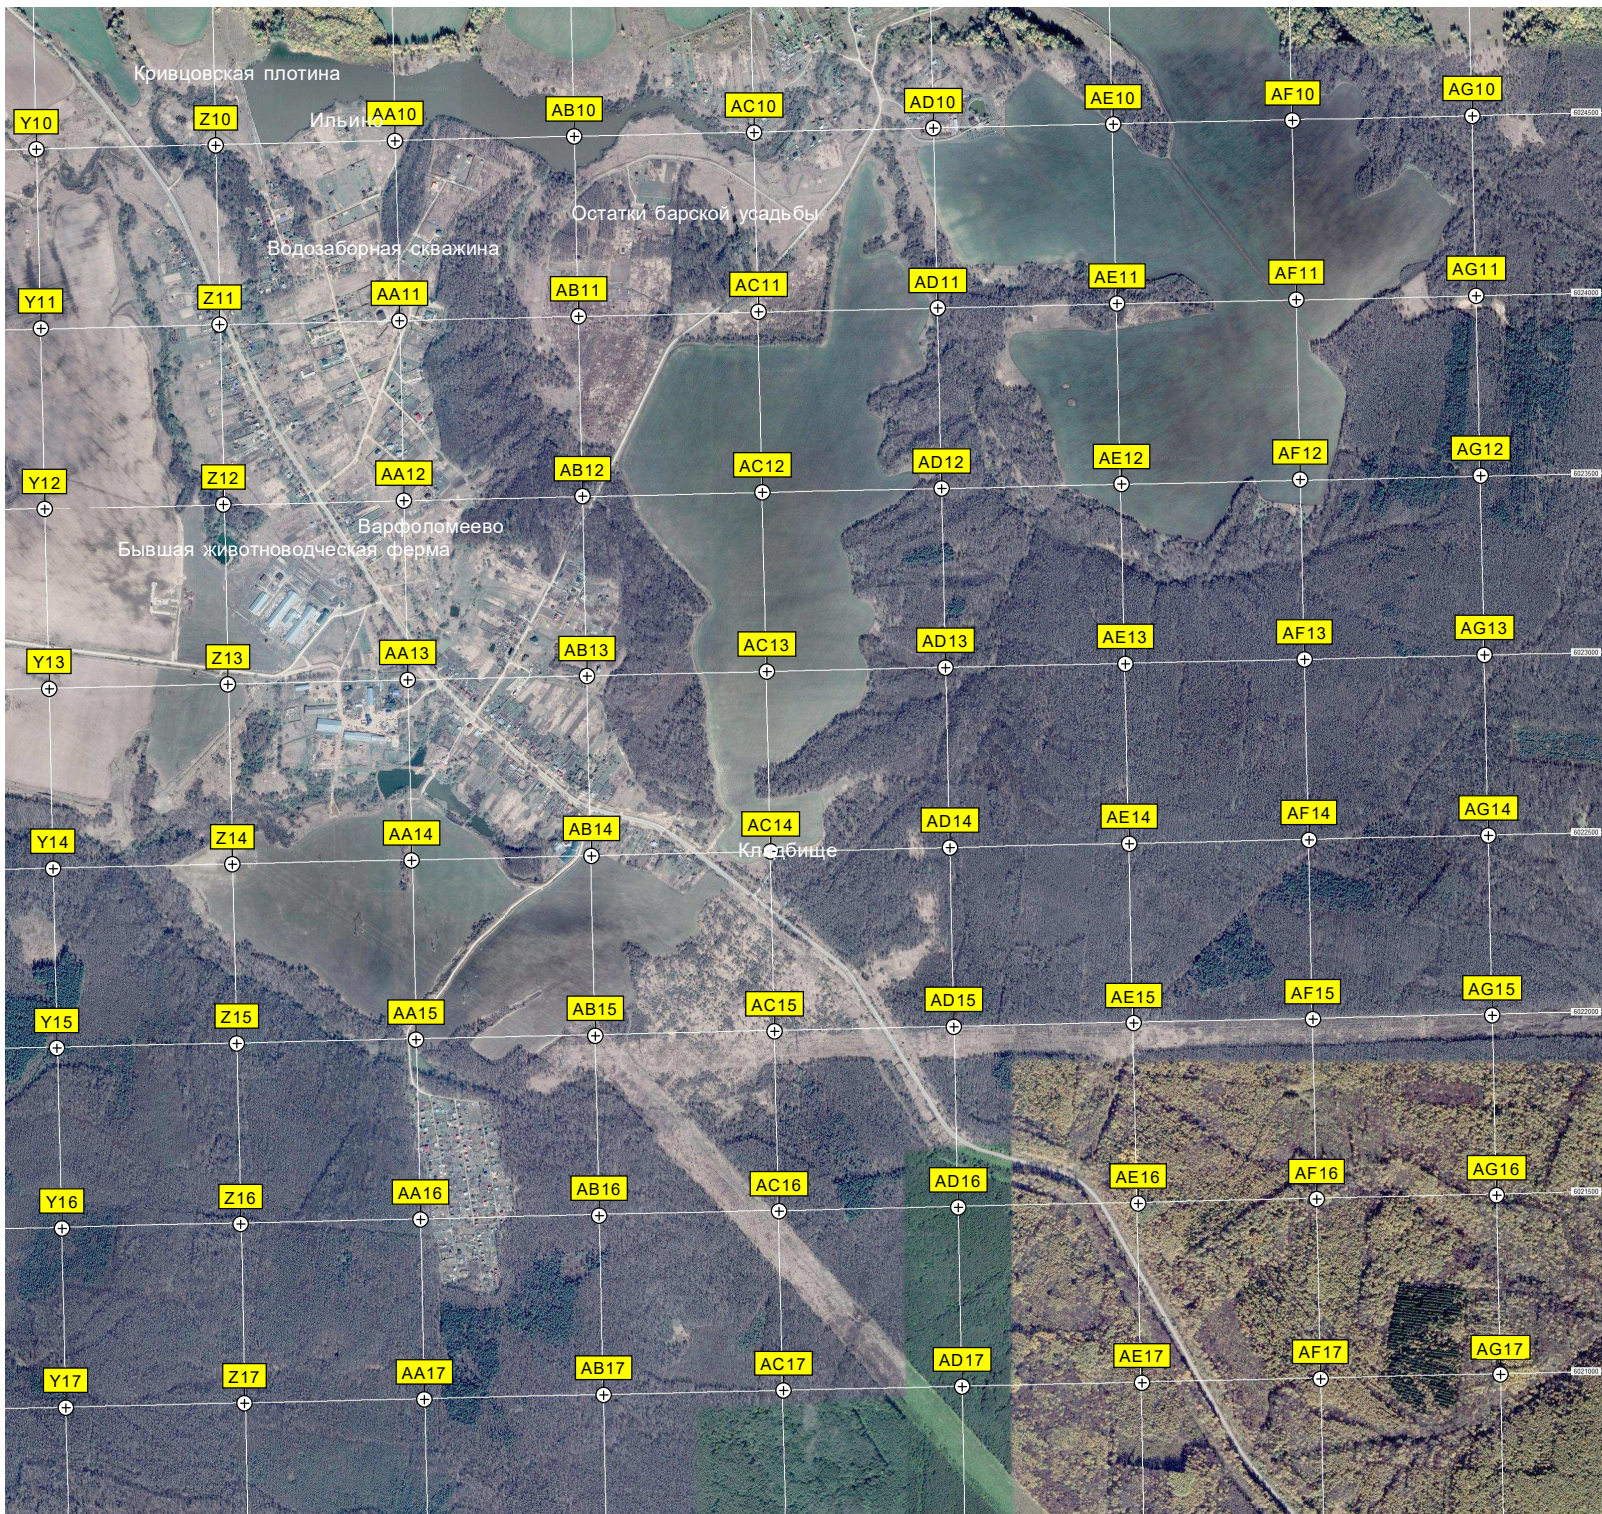

Поповское

Кладбище

Родник

Демшинка

Скляково

Заброшенный сельскохозяйственный комплекс
Территория храма Смоленской иконы Божией Матери

Мальшево

Урочище Гремячевские выселки

Гремячево

Заброшенный карьер

Малиновский карьер

Малиновка

Отвал

Косино

Малиновский завод ЖБИ

Локомотивное депо

Болото

Болото

Теплицы

Теплицы

Зона водозабора

Теплицы

Водопропускная труба

Водонапорная башня

Одник

Ленинское сельпо

Берники

Берники

Восточные Берники

Товарный завод

M18

N18