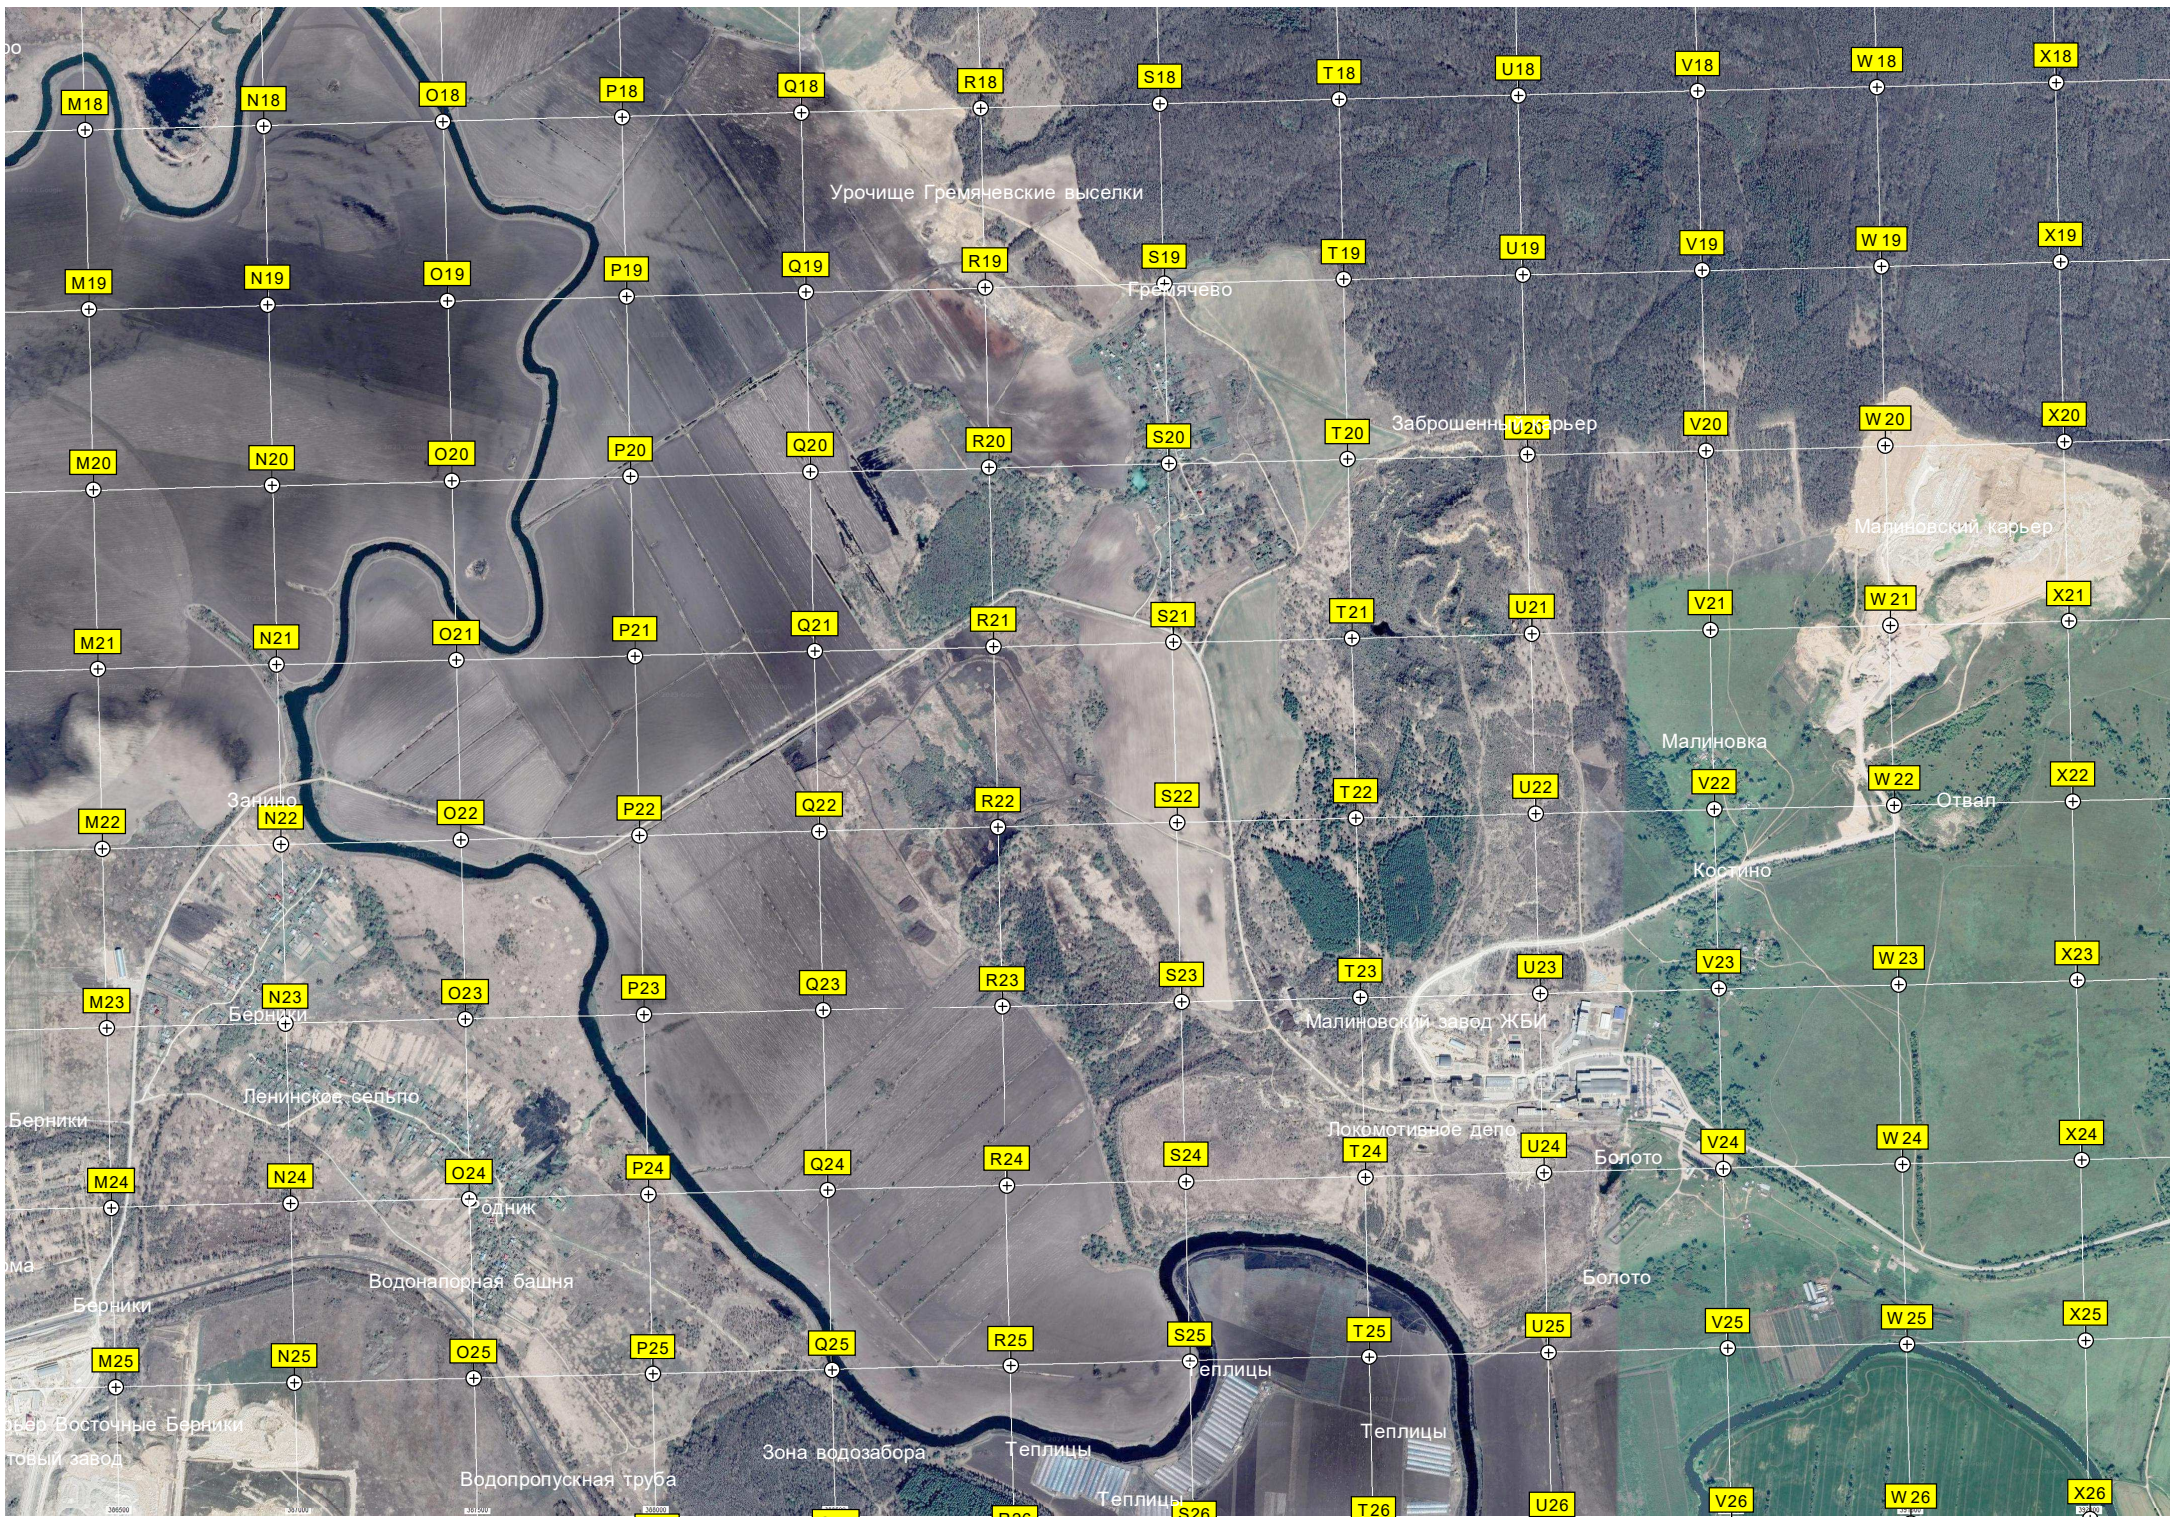

Поповское

Кладбище

Родник

Демшинка

Скляково

Заброшенный сельскохозяйственный комплекс
Территория храма Смоленской иконы Божией Матери

Мальшево

Урочище Гремячевские выселки

Гремячево

Заброшенный карьер

Малиновский карьер

Малиновка

Отвал

Косино

Малиновский завод ЖБИ

Локомотивное депо

Болото

Болото

Теплицы

Теплицы

Зона водозабора

Теплицы

Водопропускная труба

Водонапорная башня