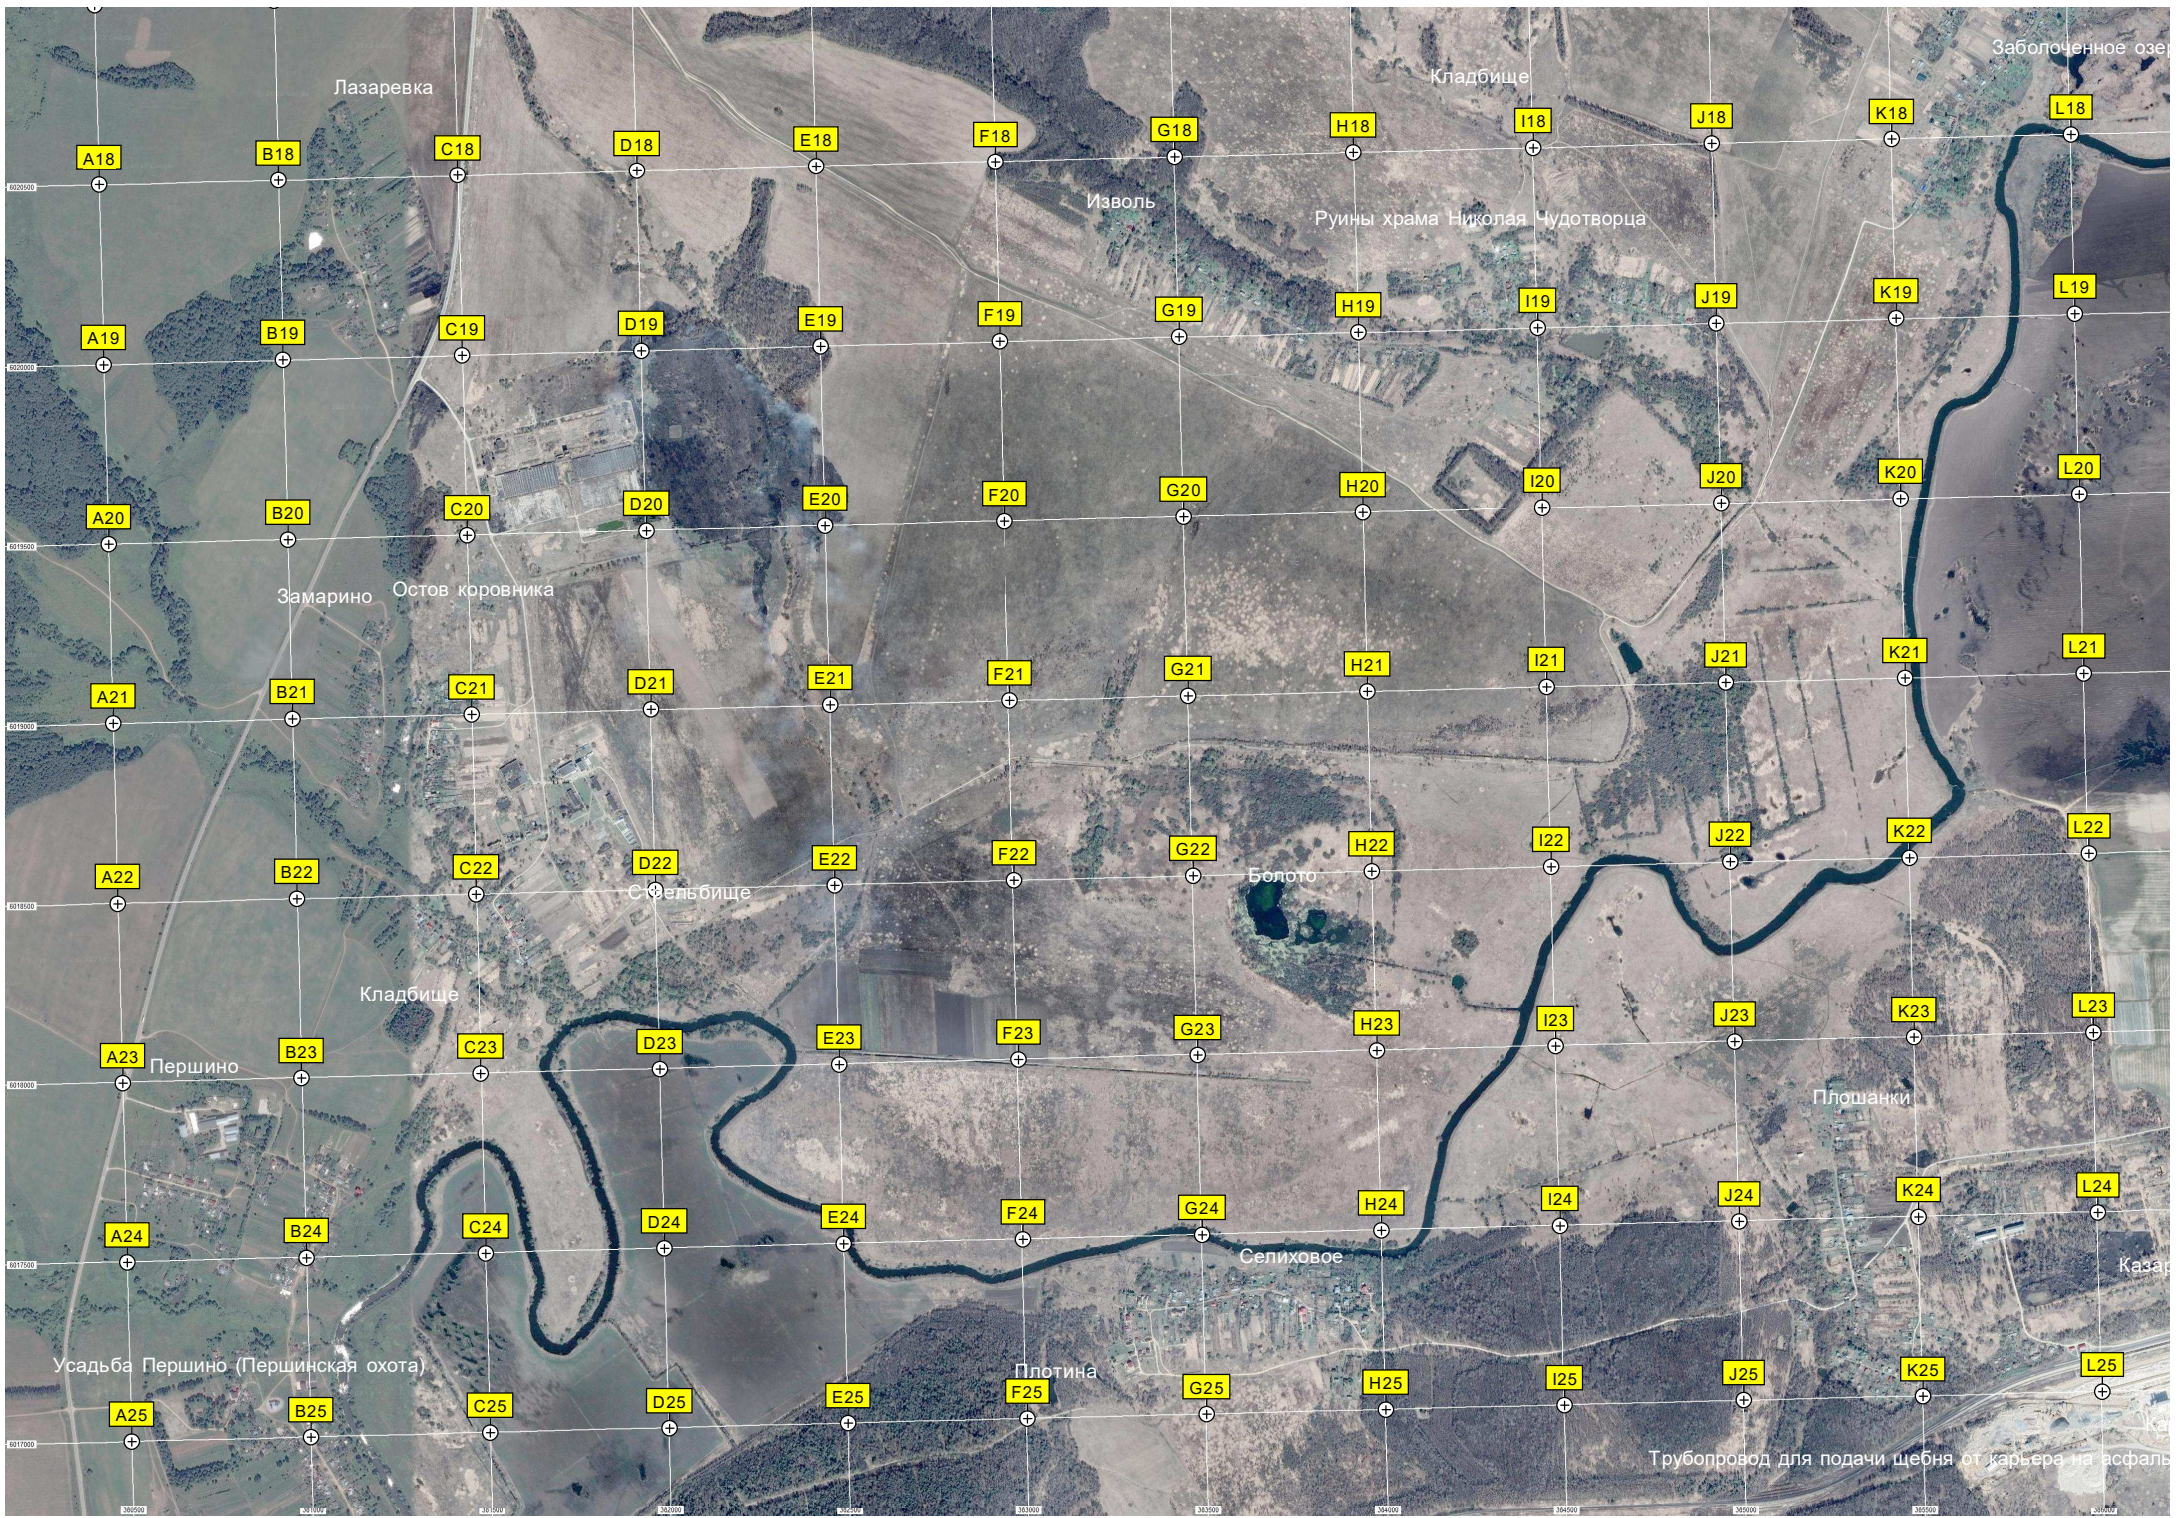

Поповское

Кладбище

Родник

Демшинка

Скляково

Заброшенный сельскохозяйственный комплекс
Территория храма Смоленской иконы Божией Матери

Мальшево

Урочище Гремячевские выселки

Гремячево

Заброшенный карьер

Малиновский карьер

Малиновка

Отвал

Косино

Малиновский завод ЖБИ

Локомотивное депо

Болото

Болото

Теплицы

Теплицы

Зона водозабора

Теплицы

Водопропускная труба

Водонапорная башня