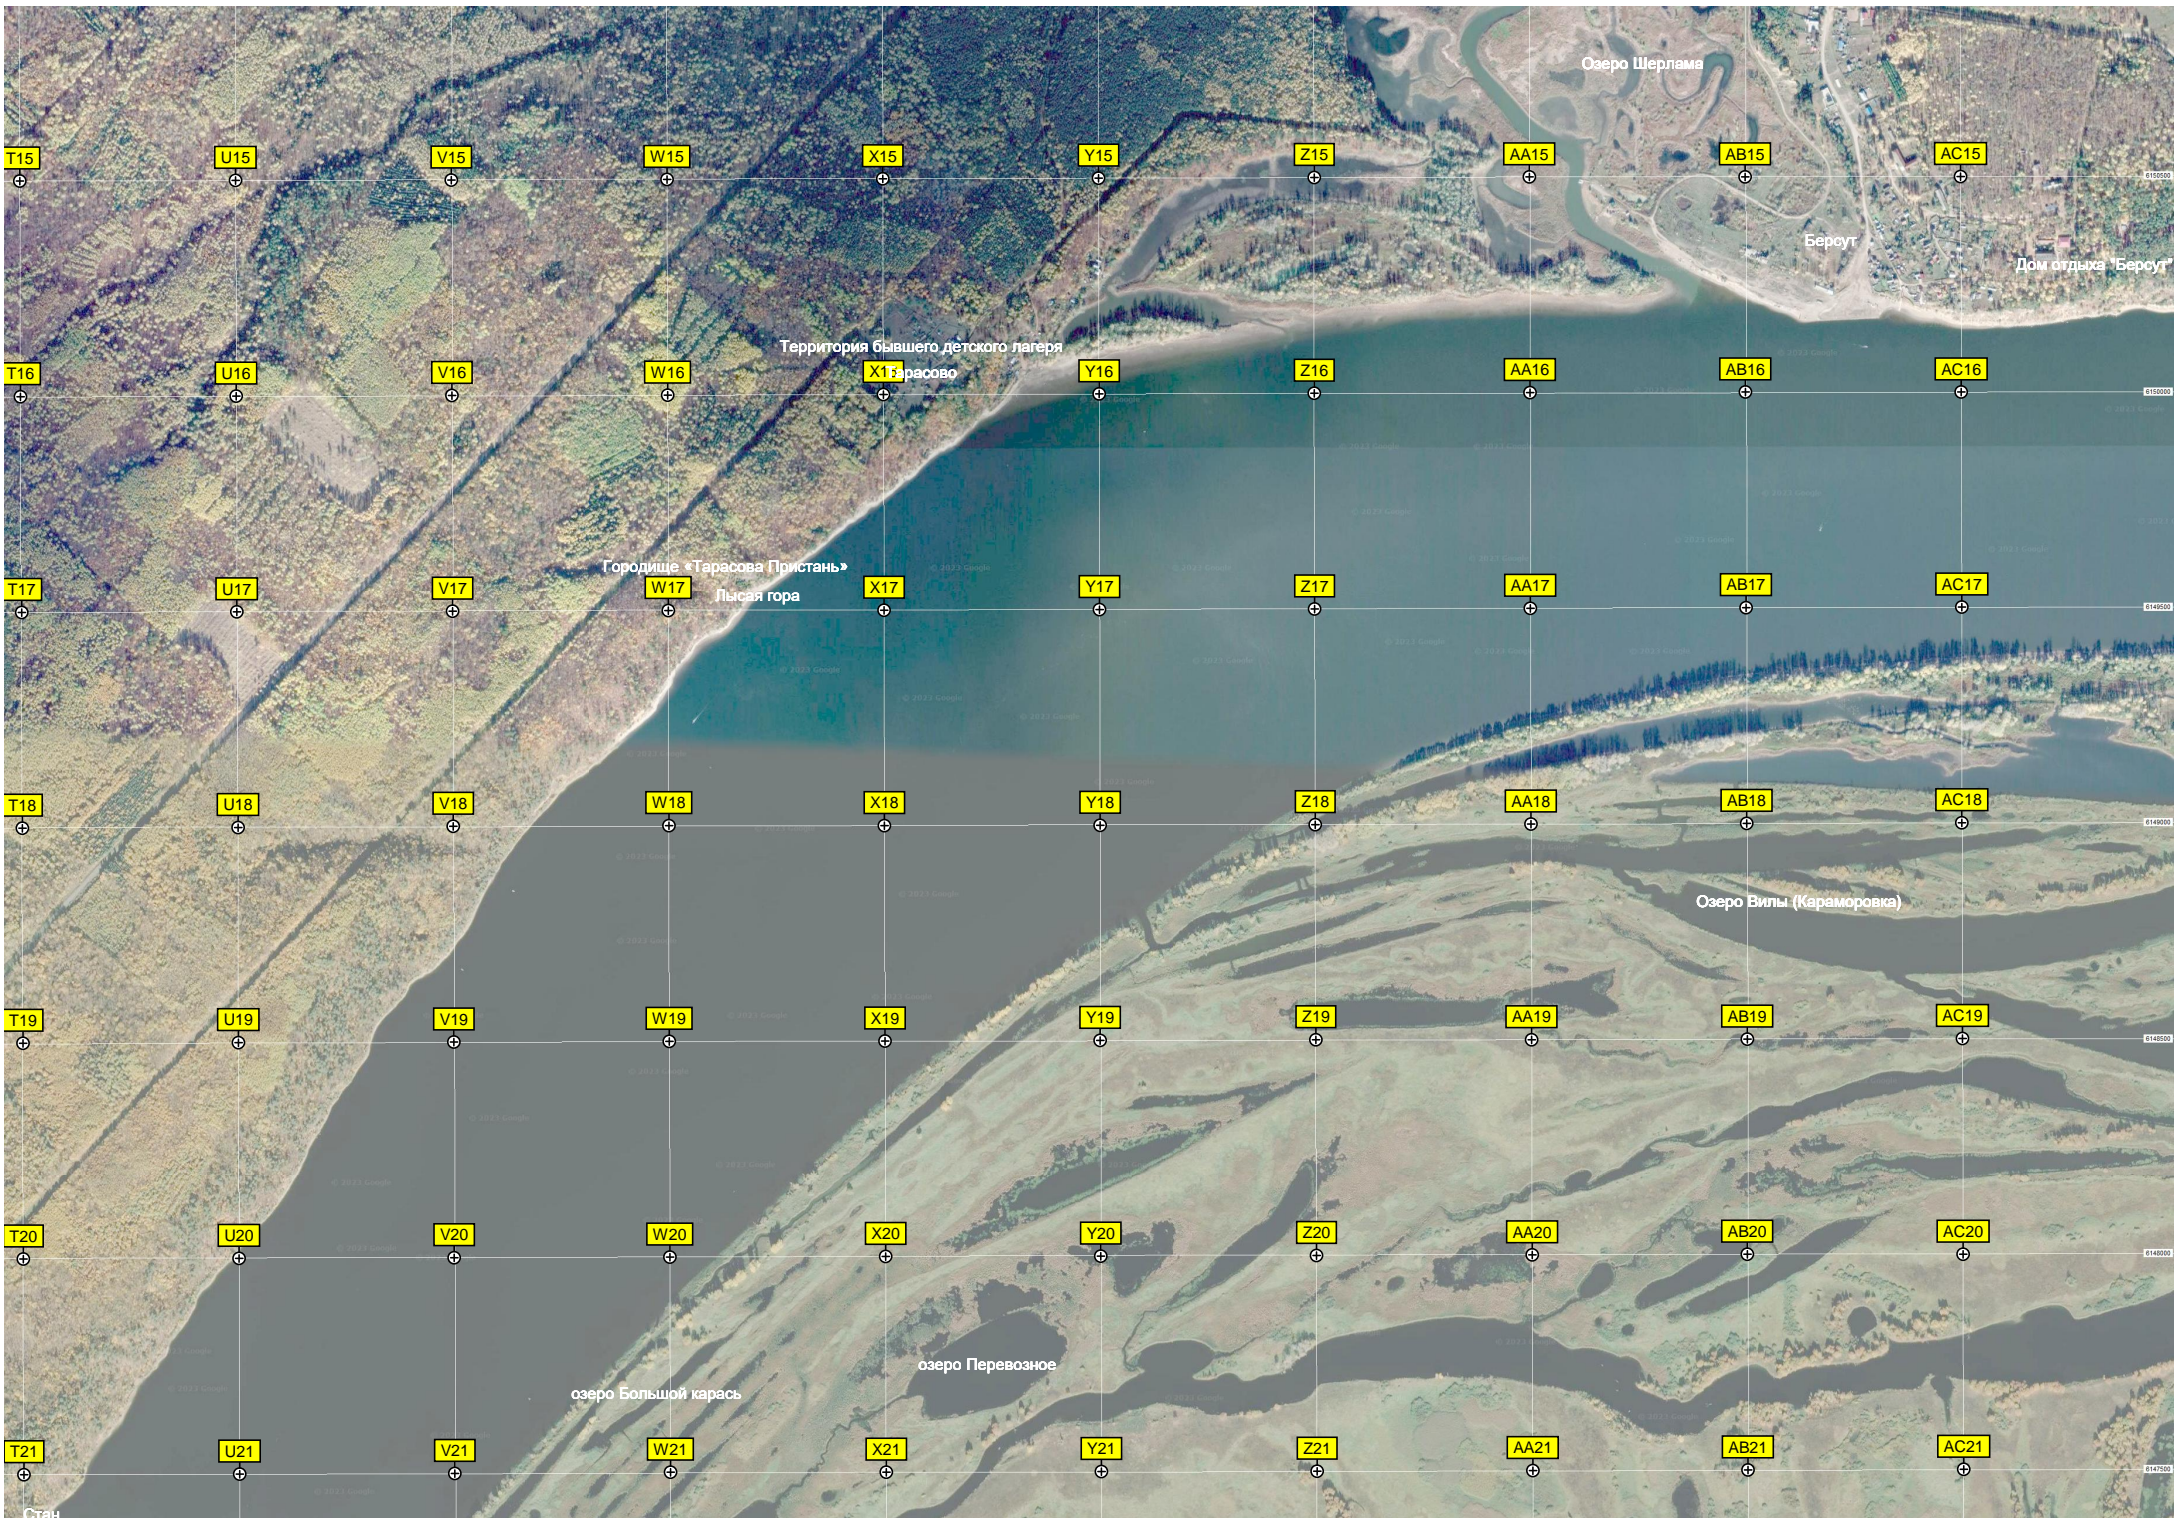

K21

L21

M21

N21

O21

P21

Q21

R21

S21

Озеро Шерлама

Беругт

Дом отдыха "Беругт"

Территория бывшего детского лагеря

Х1. Тарасово

Городище «Тарасова Пристань»

Лысая гора

Озеро Вилы (Караморовка)

озеро Первозное

озеро Большой карась

Стан

T22

U22

V22

W22

Озеро Денискино

Озеро Белая травка

Белые травы

Большой исток

Стан

Озеро Лопушки

Озеро Дубовое

Озеро Садовое