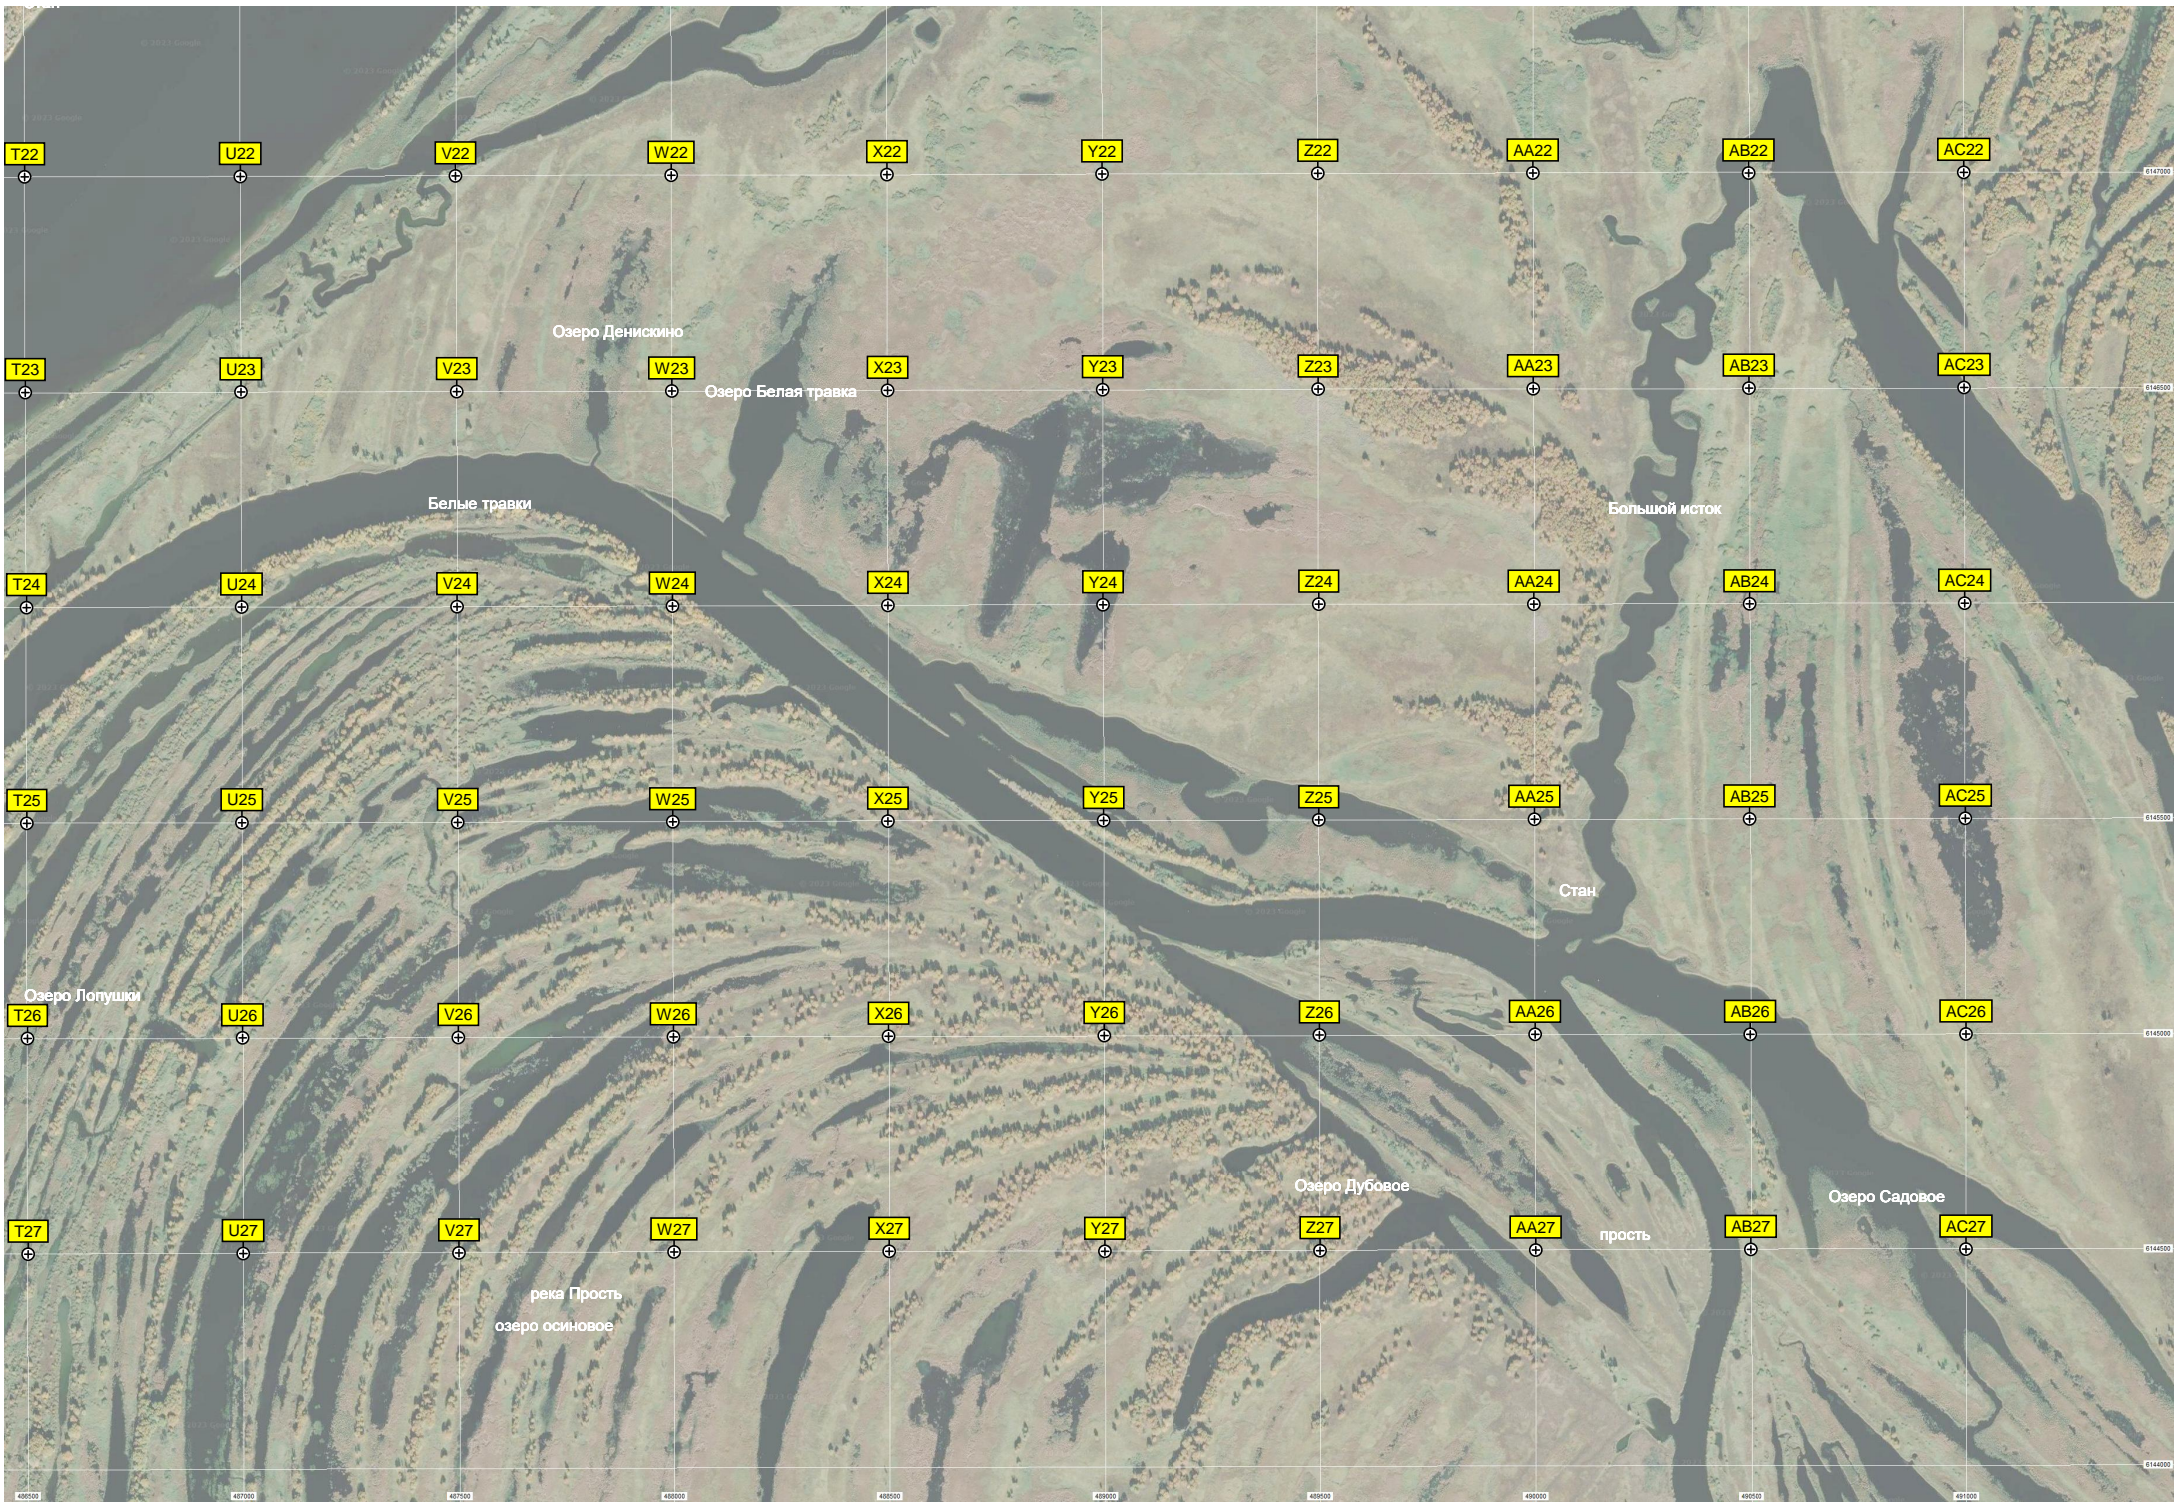

S21

Озеро Шерлама

Беругт

Дом отдыха "Беругт"

Территория бывшего детского лагеря

Х1. Тарасово

Городище «Тарасова Пристань»

Лысая гора

Озеро Вилы (Караморовка)

озеро Первозное

озеро Большой карась

Стан

T22

U22

V22

W22

X22

Y22

Z22

AA22

AB22

AC22

T23

U23

Озеро Денискино

Озеро Белая травка

Белые травы

Большой исток

Стан

Озеро Лопушки

Озеро Дубовое

Озеро Садовое