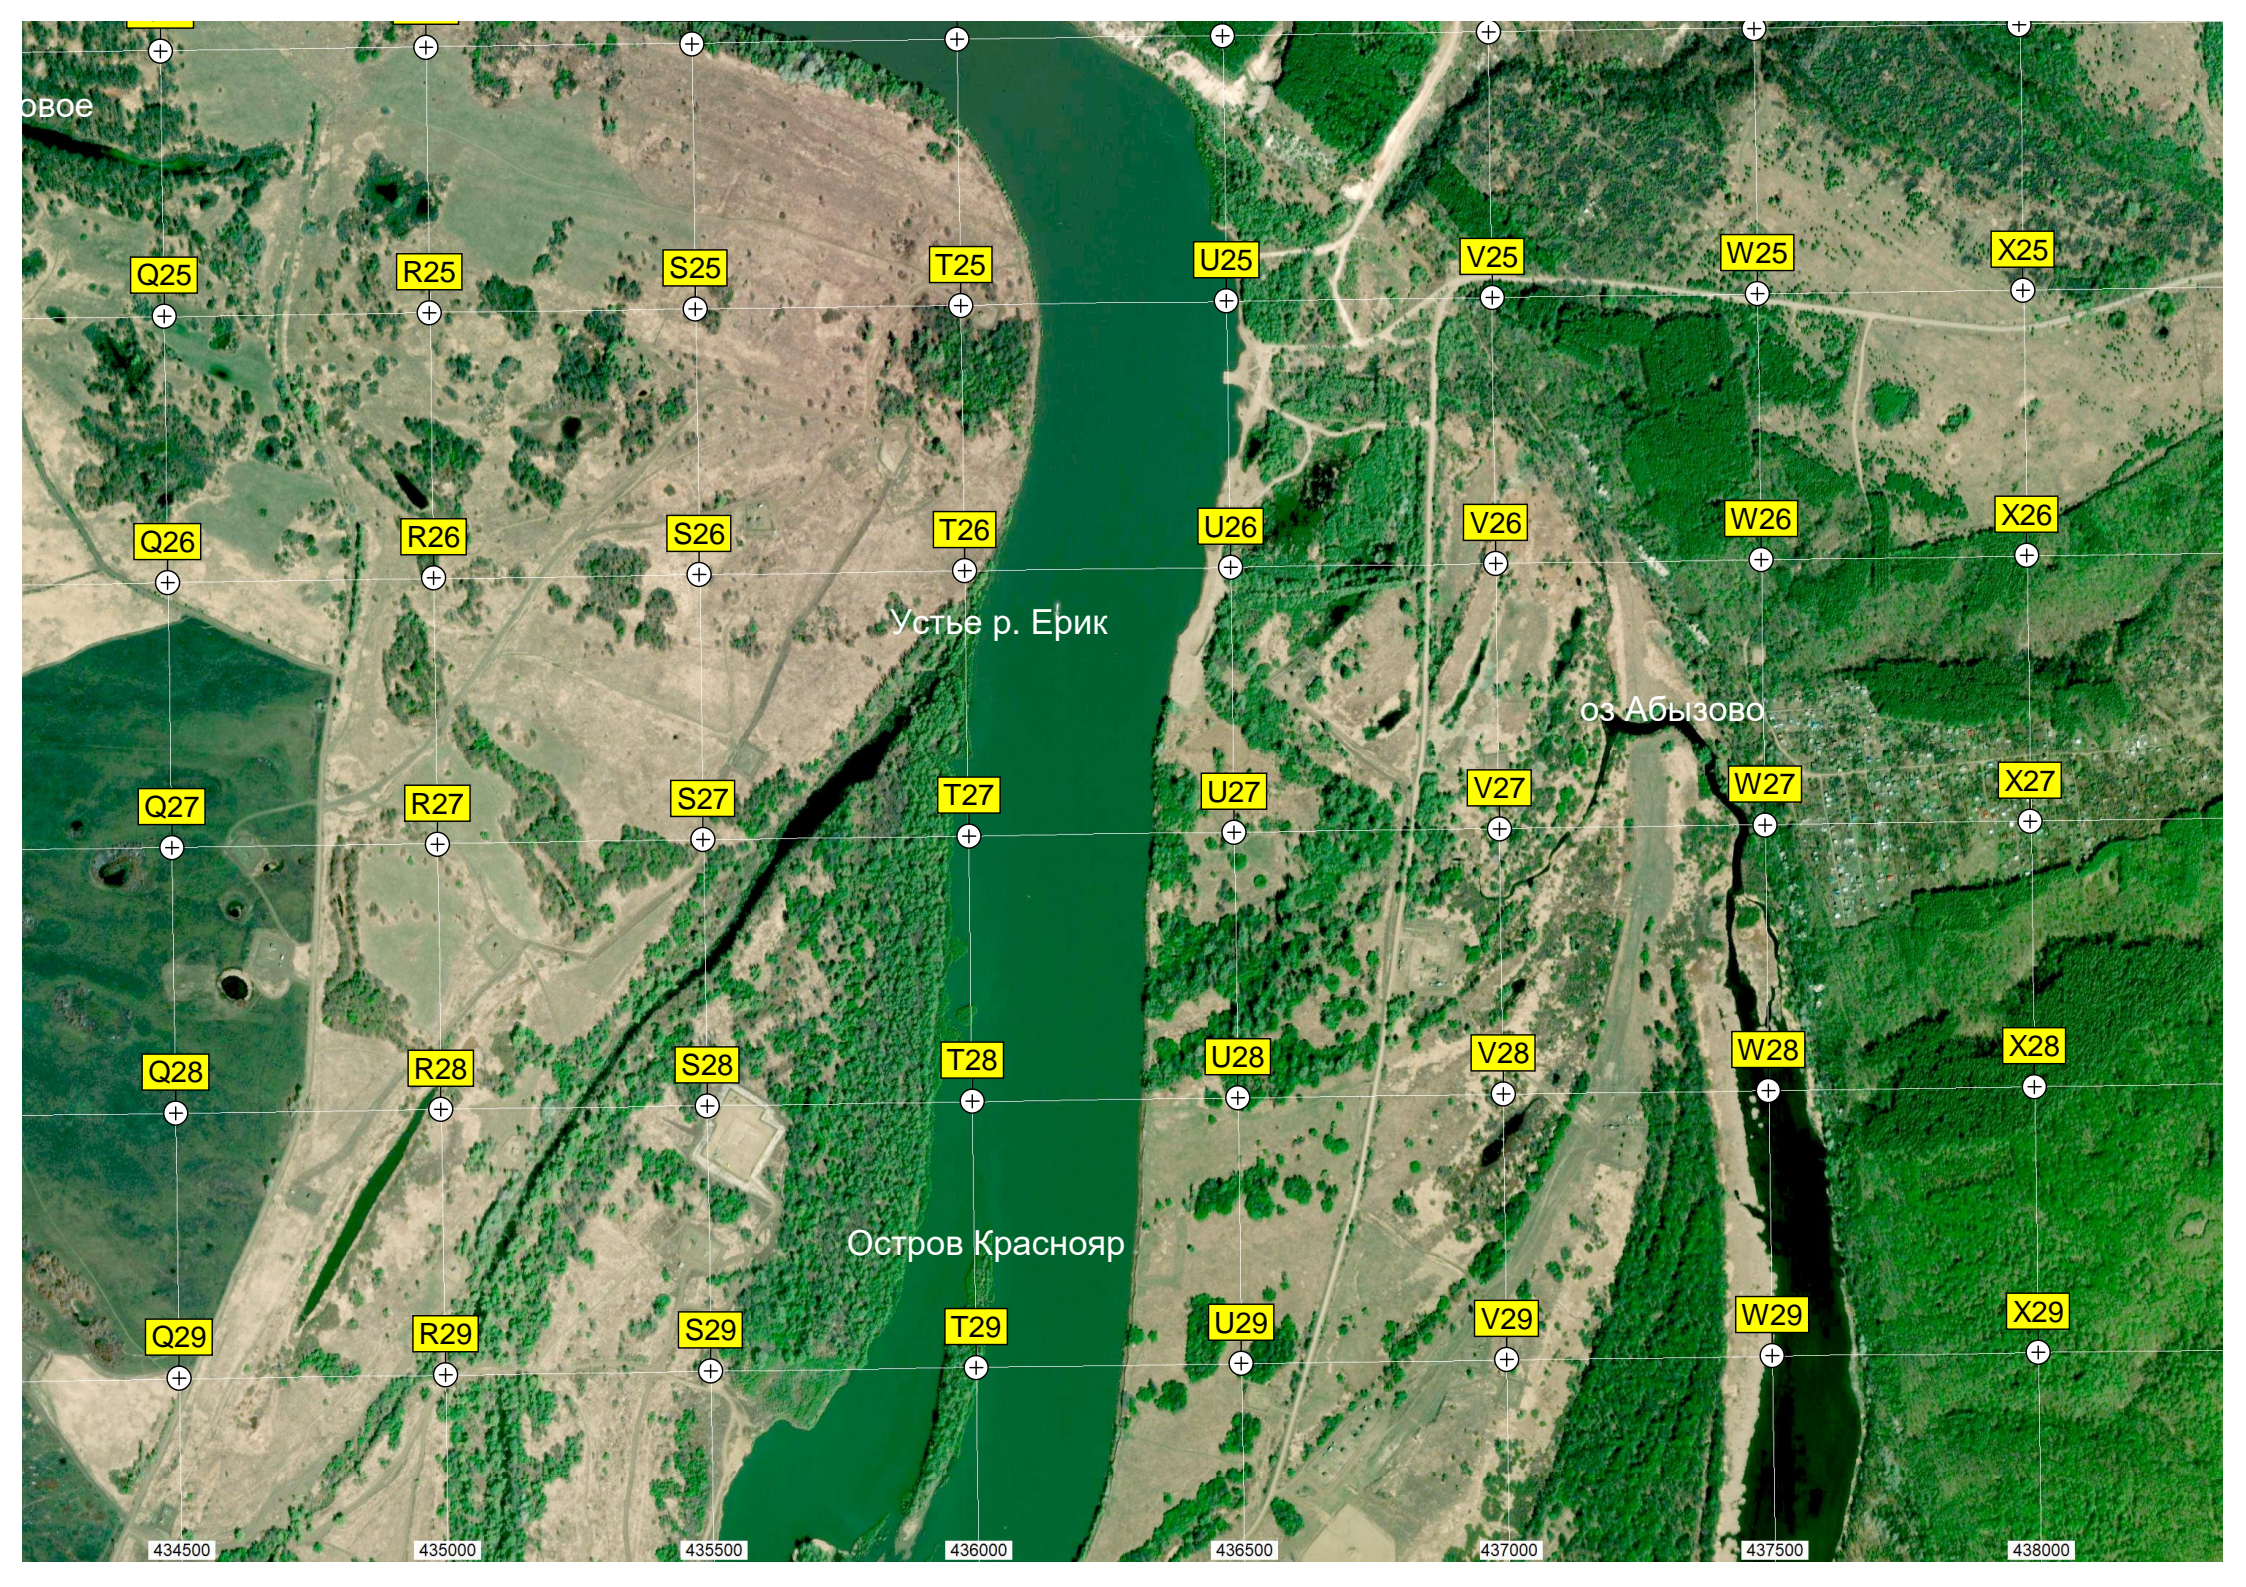

430000

оз Ситкуль

оз Шлако

оз Мочальное

оз Куняш

430500 431000 431500 432000 432500 433000 433500 434000

ОВОЕ

Q25