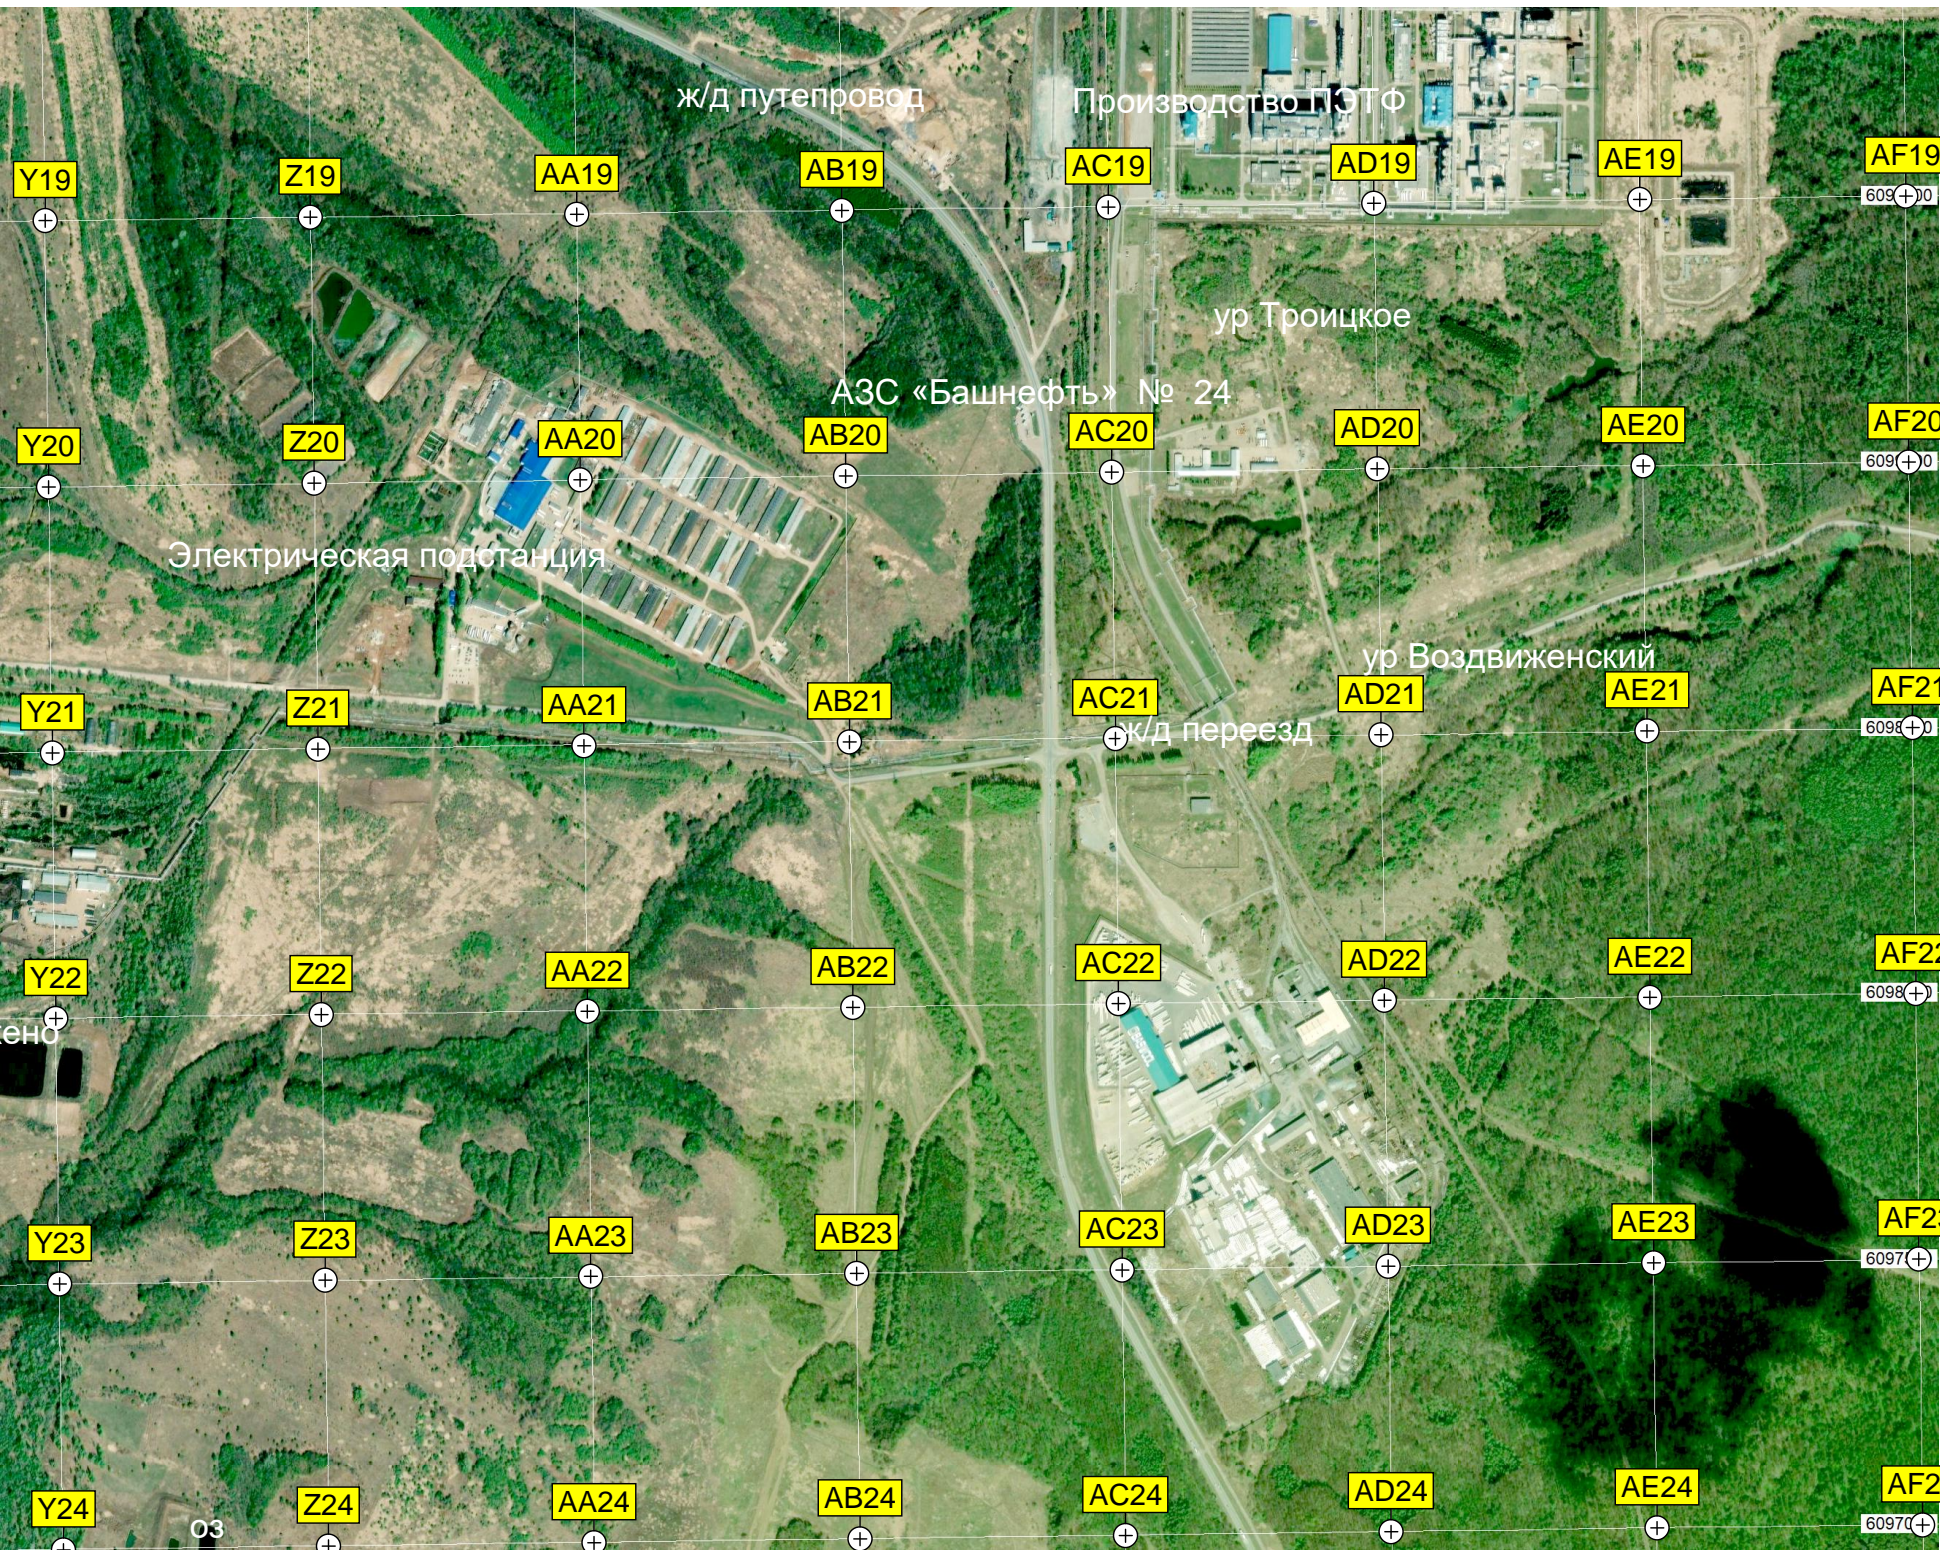

ж/д путепровод

Производство ПЭТФ

ур Троицкое

АЗС «Башнефть» № 24

Электрическая подстанция

ур Воздвиженский

ж/д переезд

епо

03

609(+0)

609(+0)

609(+0)

6098(+)

6097(+)

6097(+)