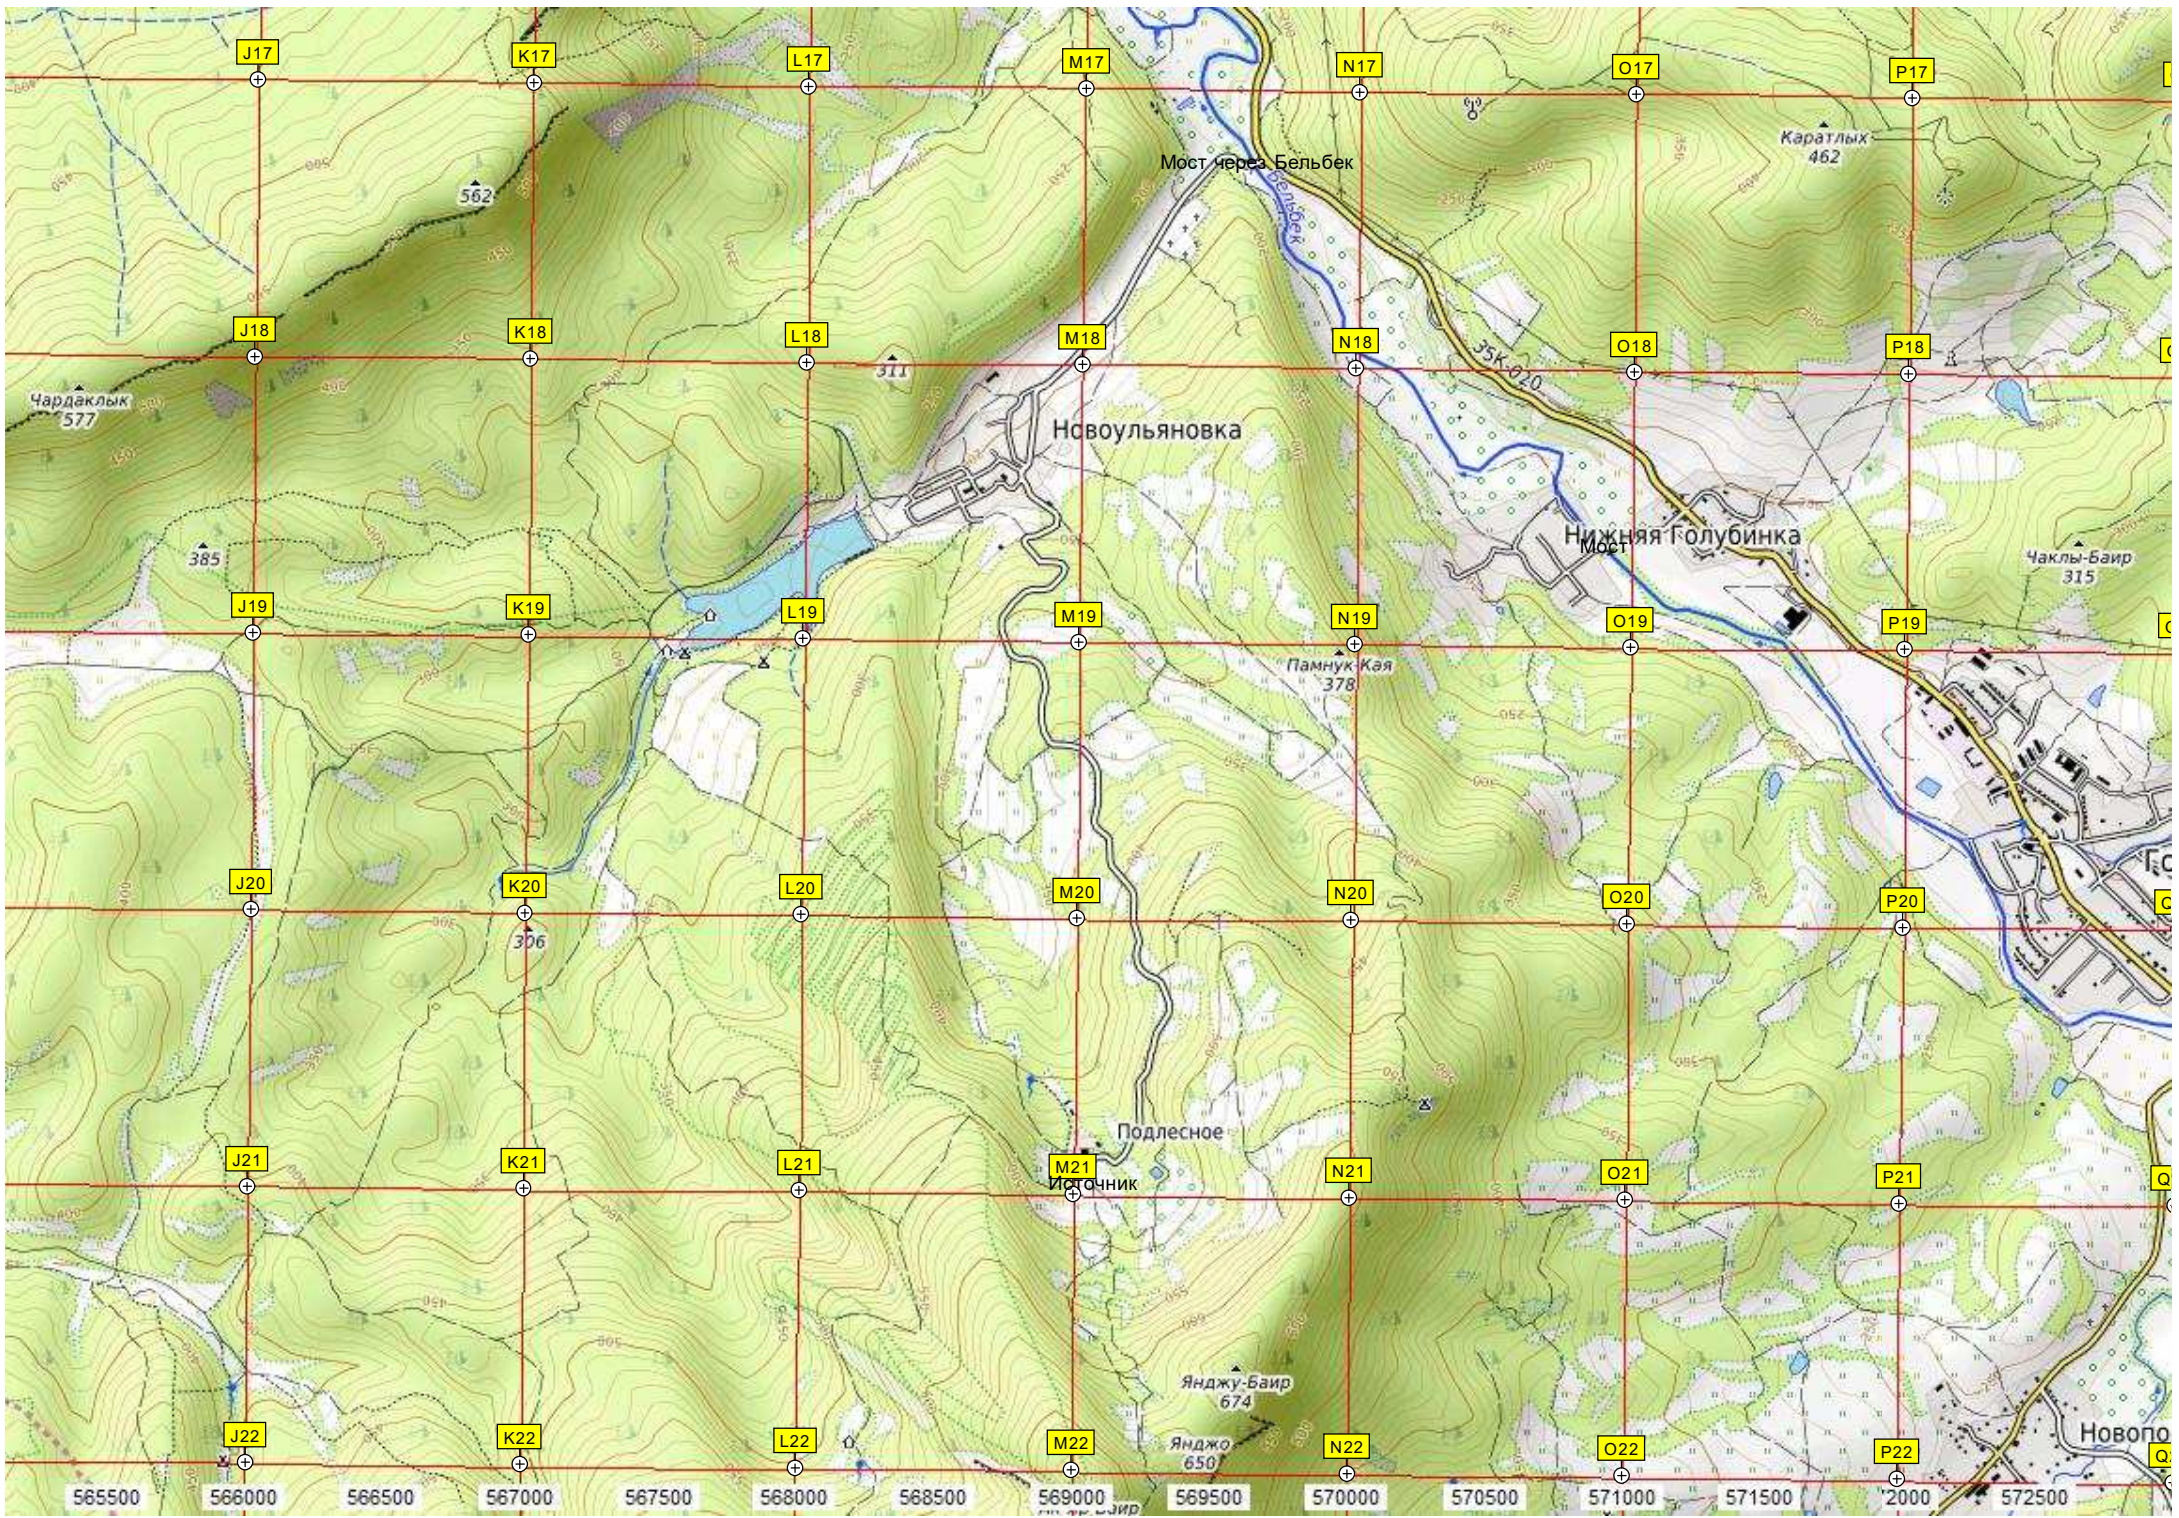

565500 566000 566500 567000 567500 568000 568500 569000 569500 570000 570500 571000 571500 572000 572500

J17

K17

L17

M17

N17

O17

P17

J18

K18

L18

M18

N18

O18

P18

J19

K19

L19

M19

N19

O19

P19

J20

K20

L20

M20

N20

O20

P20

J21

K21

L21

M21

N21

O21

P21

J22

K22

L22

M22

N22

O22

P22