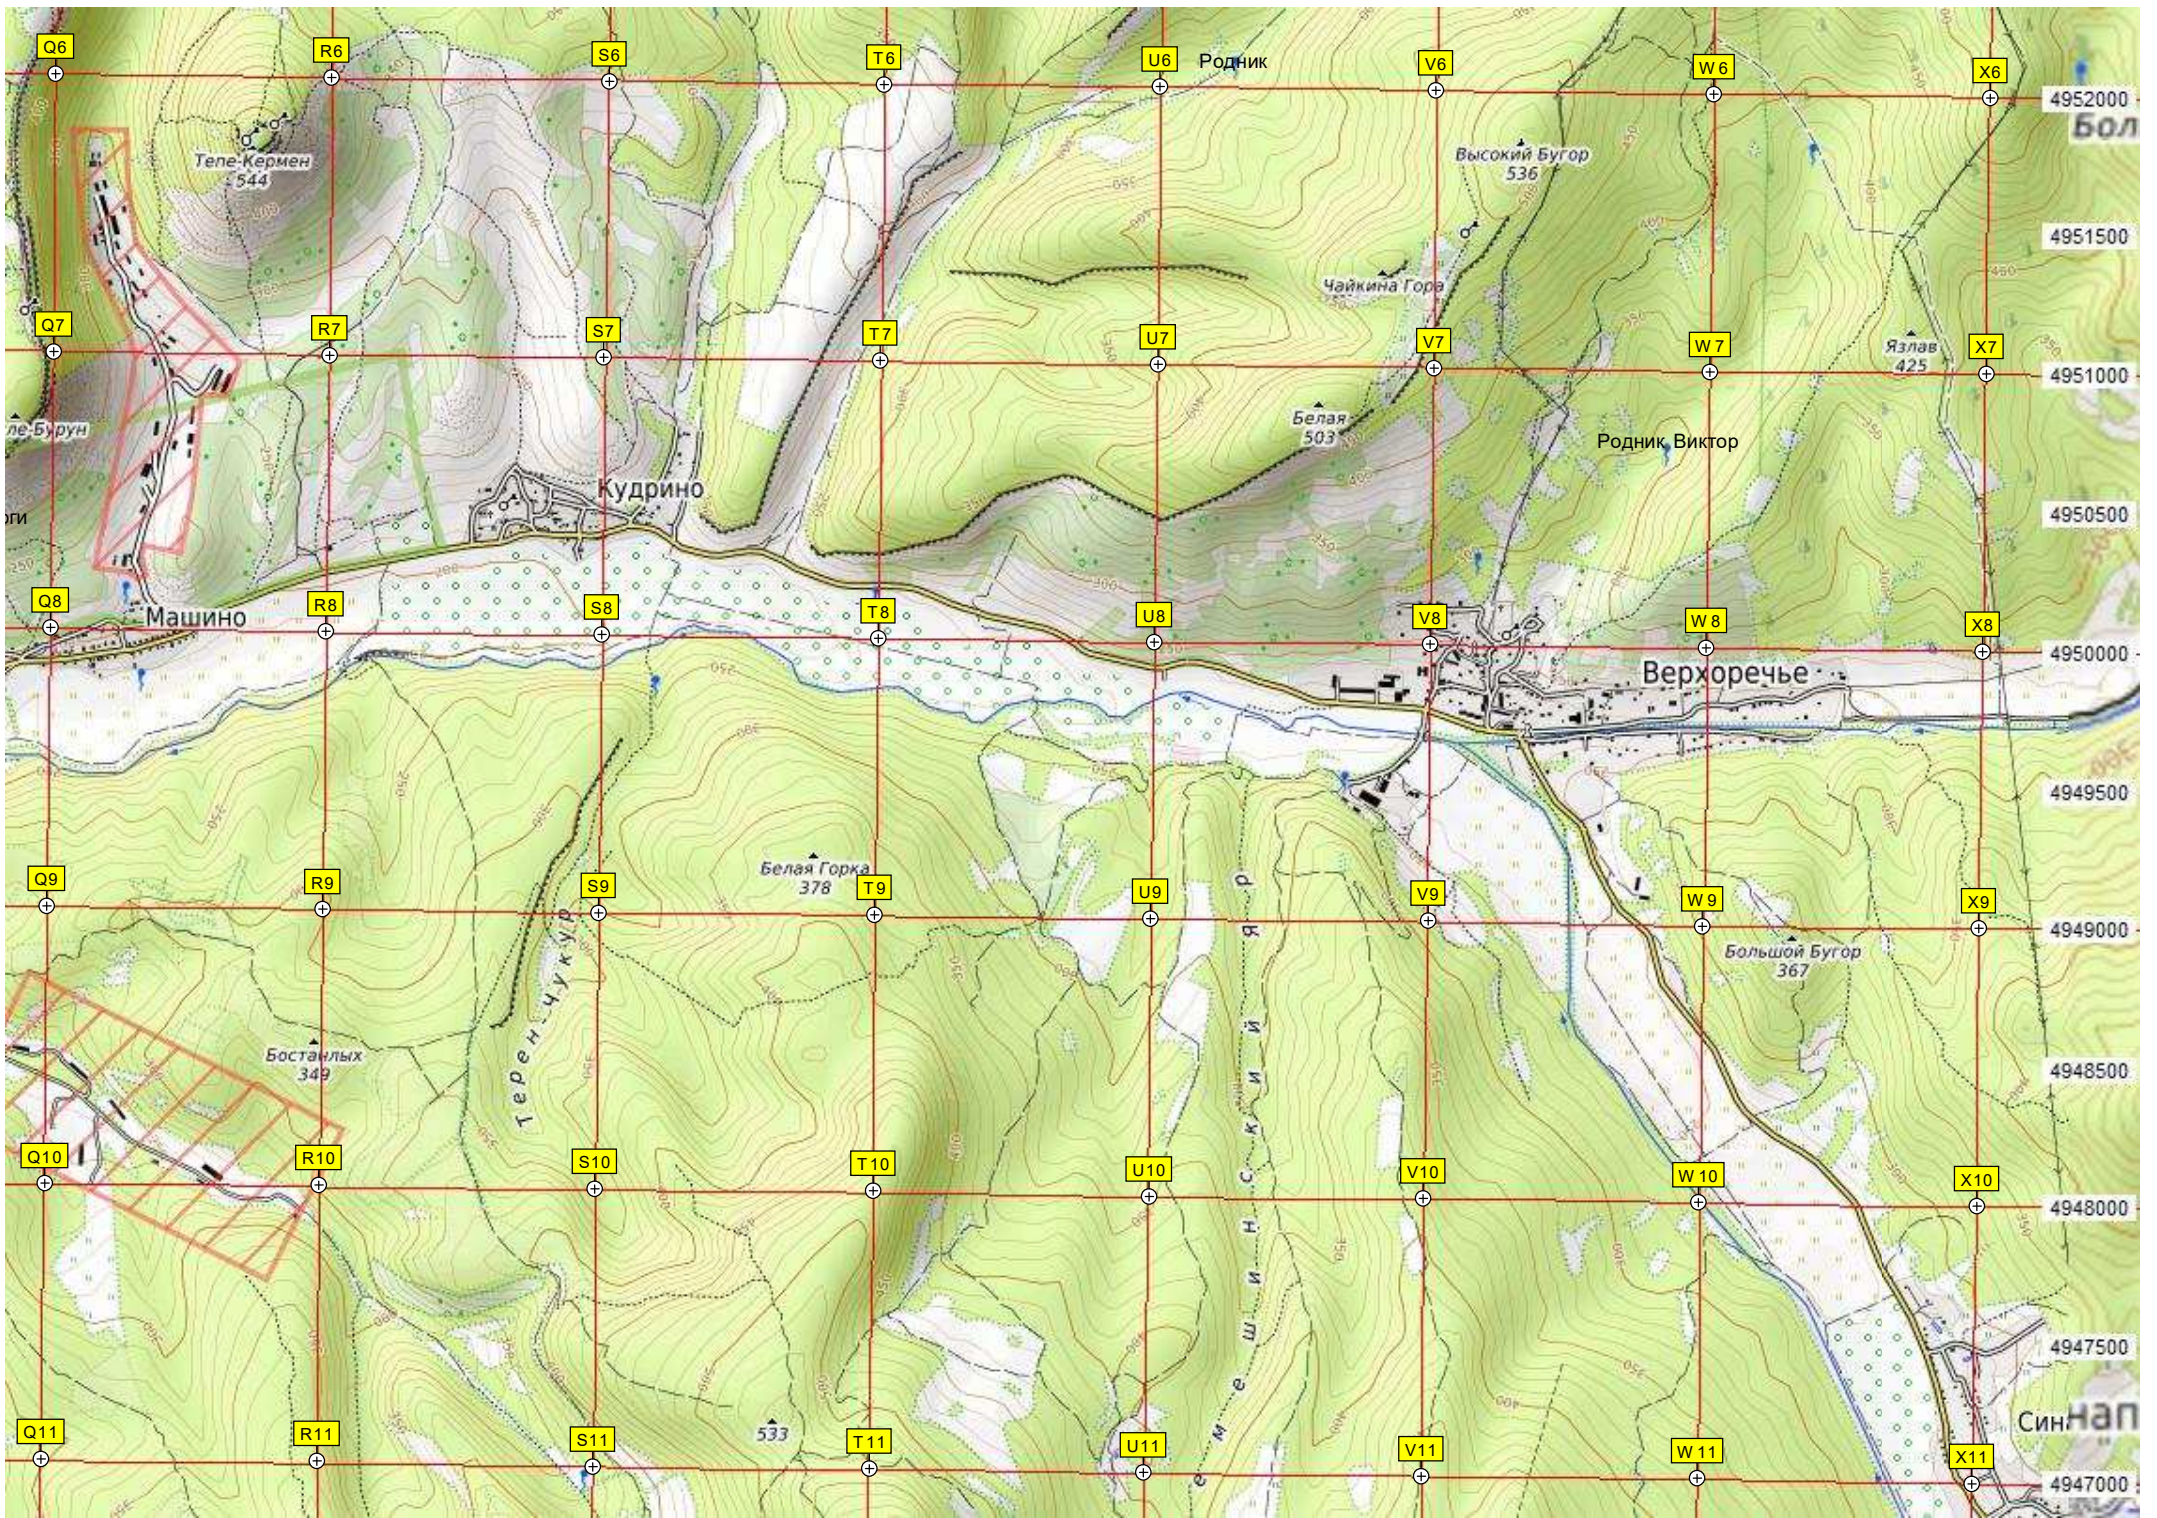

Q6 R6 S6 T6 U6 V6 W6 X6
Q7 R7 S7 T7 U7 V7 W7 X7
Q8 R8 S8 T8 U8 V8 W8 X8
Q9 R9 S9 T9 U9 V9 W9 X9
Q10 R10 S10 T10 U10 V10 W10 X10
Q11 R11 S11 T11 U11 V11 W11 X11

4952000
4951500
4951000
4950500
4950000
4949500
4949000
4948500
4948000
4947500
4947000

Теле-Кермен 544
Машино
Бостанлых 349

Кудрино
Теренчукур

Родник
Белая Горка 378
533

Высокий Бугор 536
Чайкина Гора
Белая 503
Яр
Мешинский

Родник Виктор
Верхоречье
Большой Бугор 367

Язлав 425
Синнап