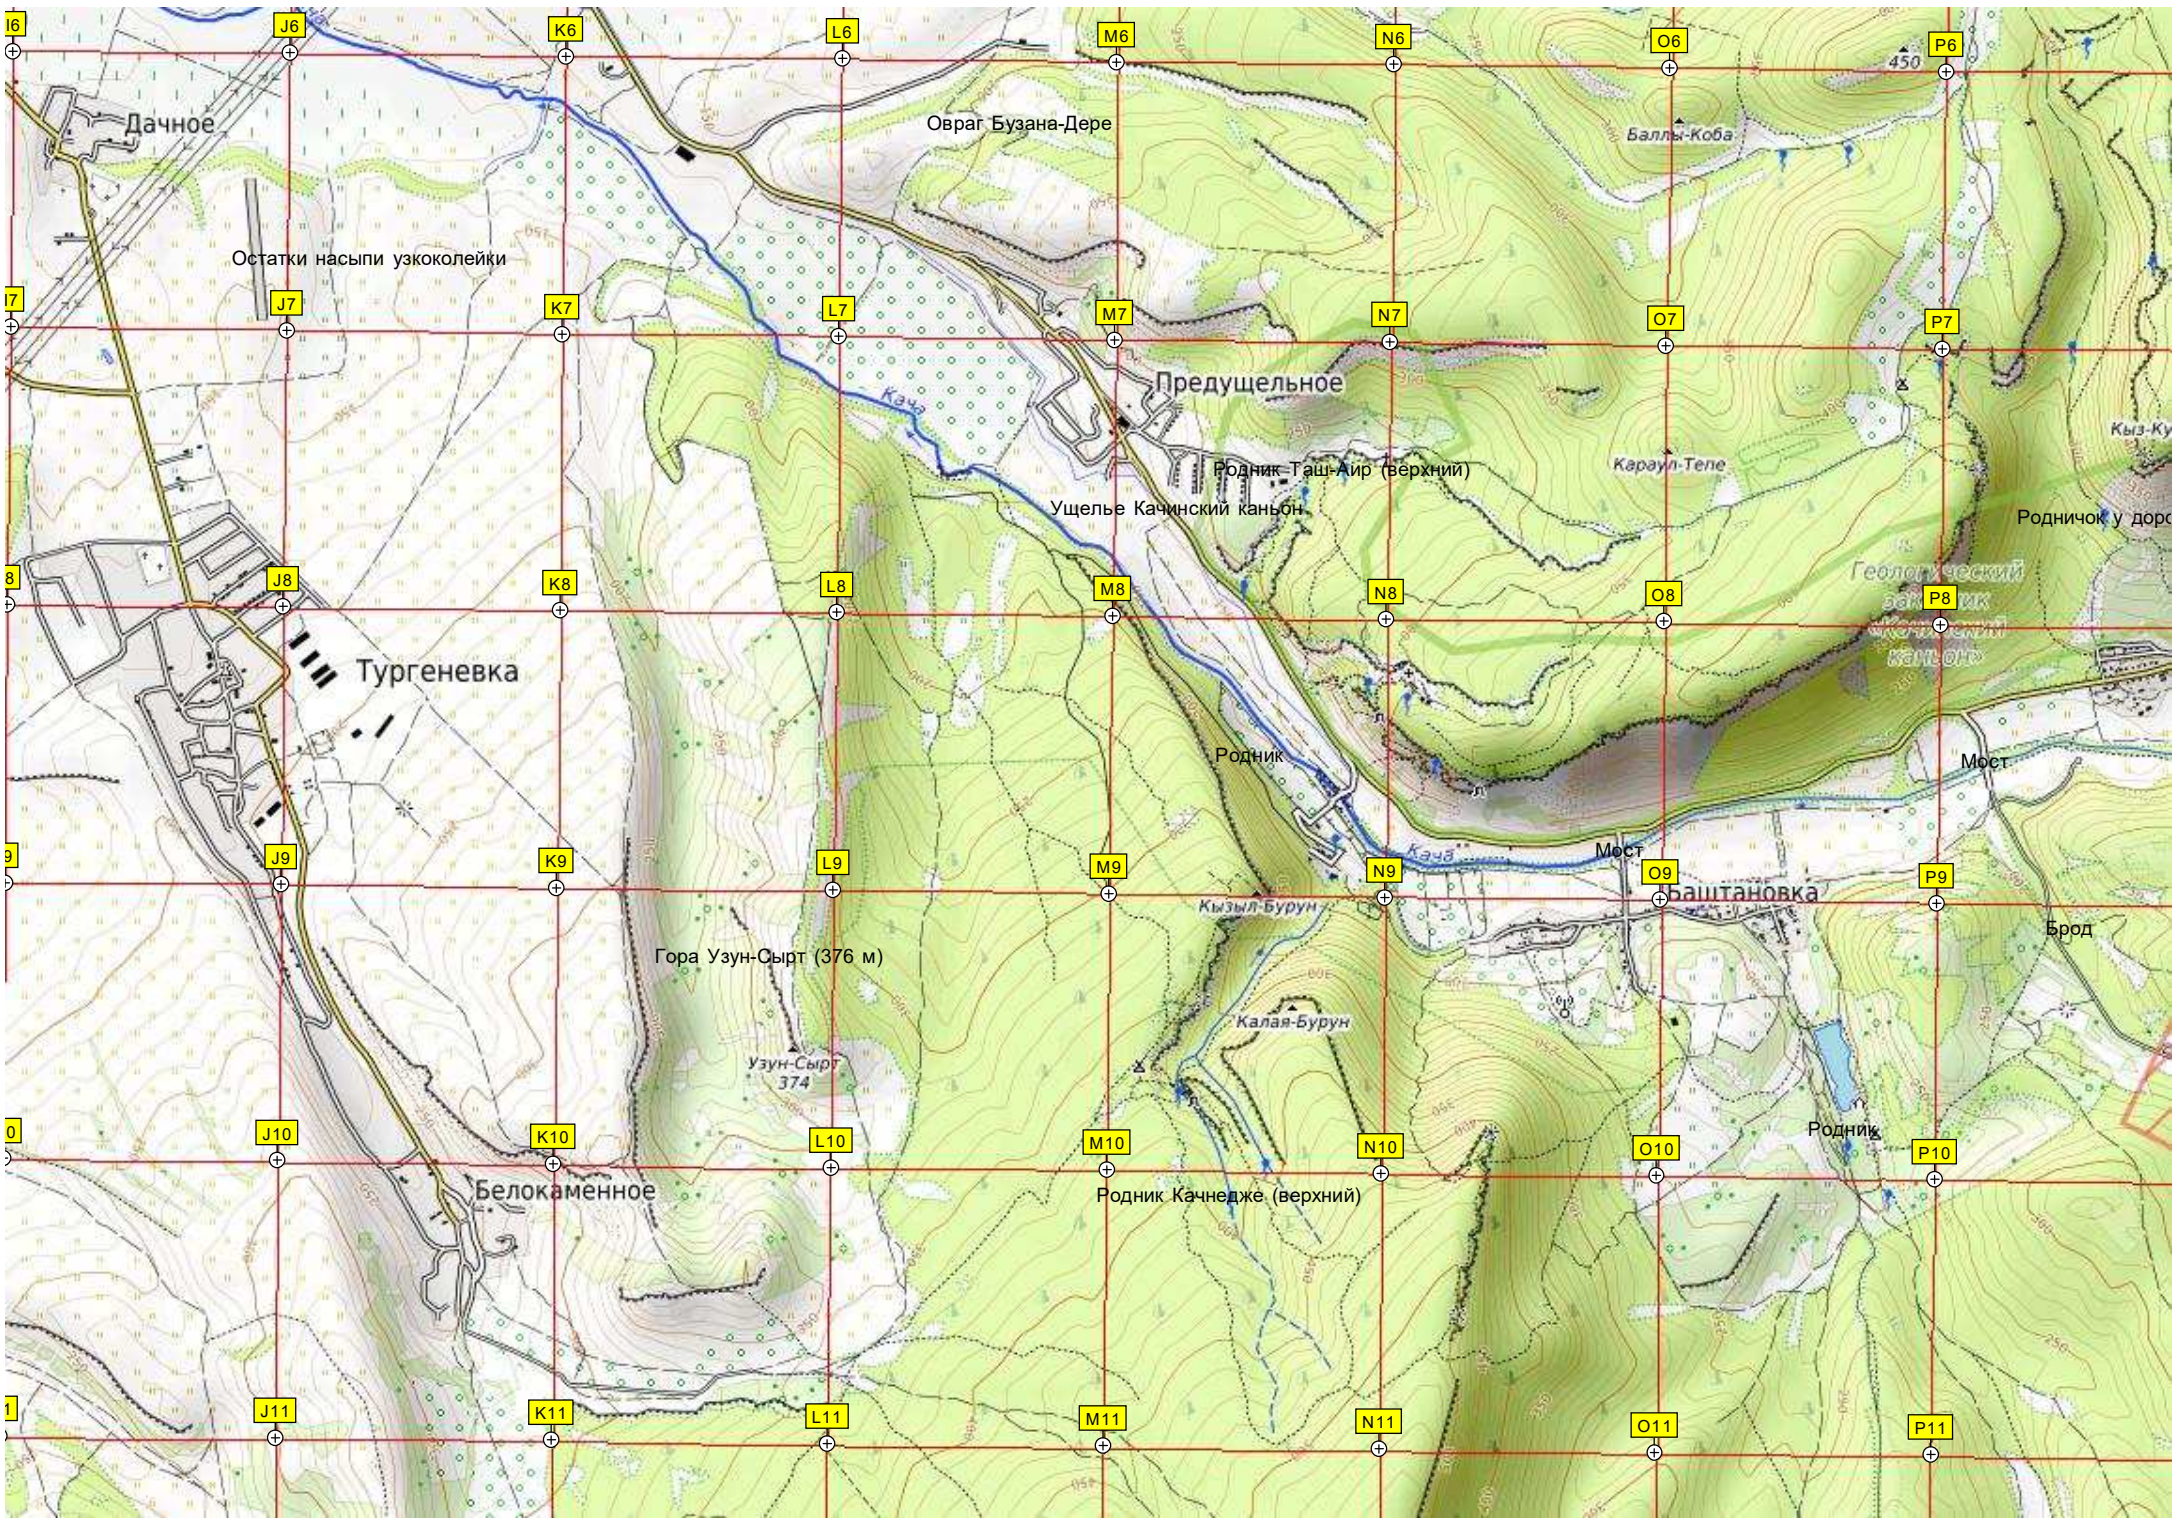

Путепровод

Мост-путепровод через реку Бельбек

Высота 42.3

Сборная железобетонная опора (СЖБОТ)

Кладбище

Дачное

Овраг Бузана-Дере

Баллы-Коба