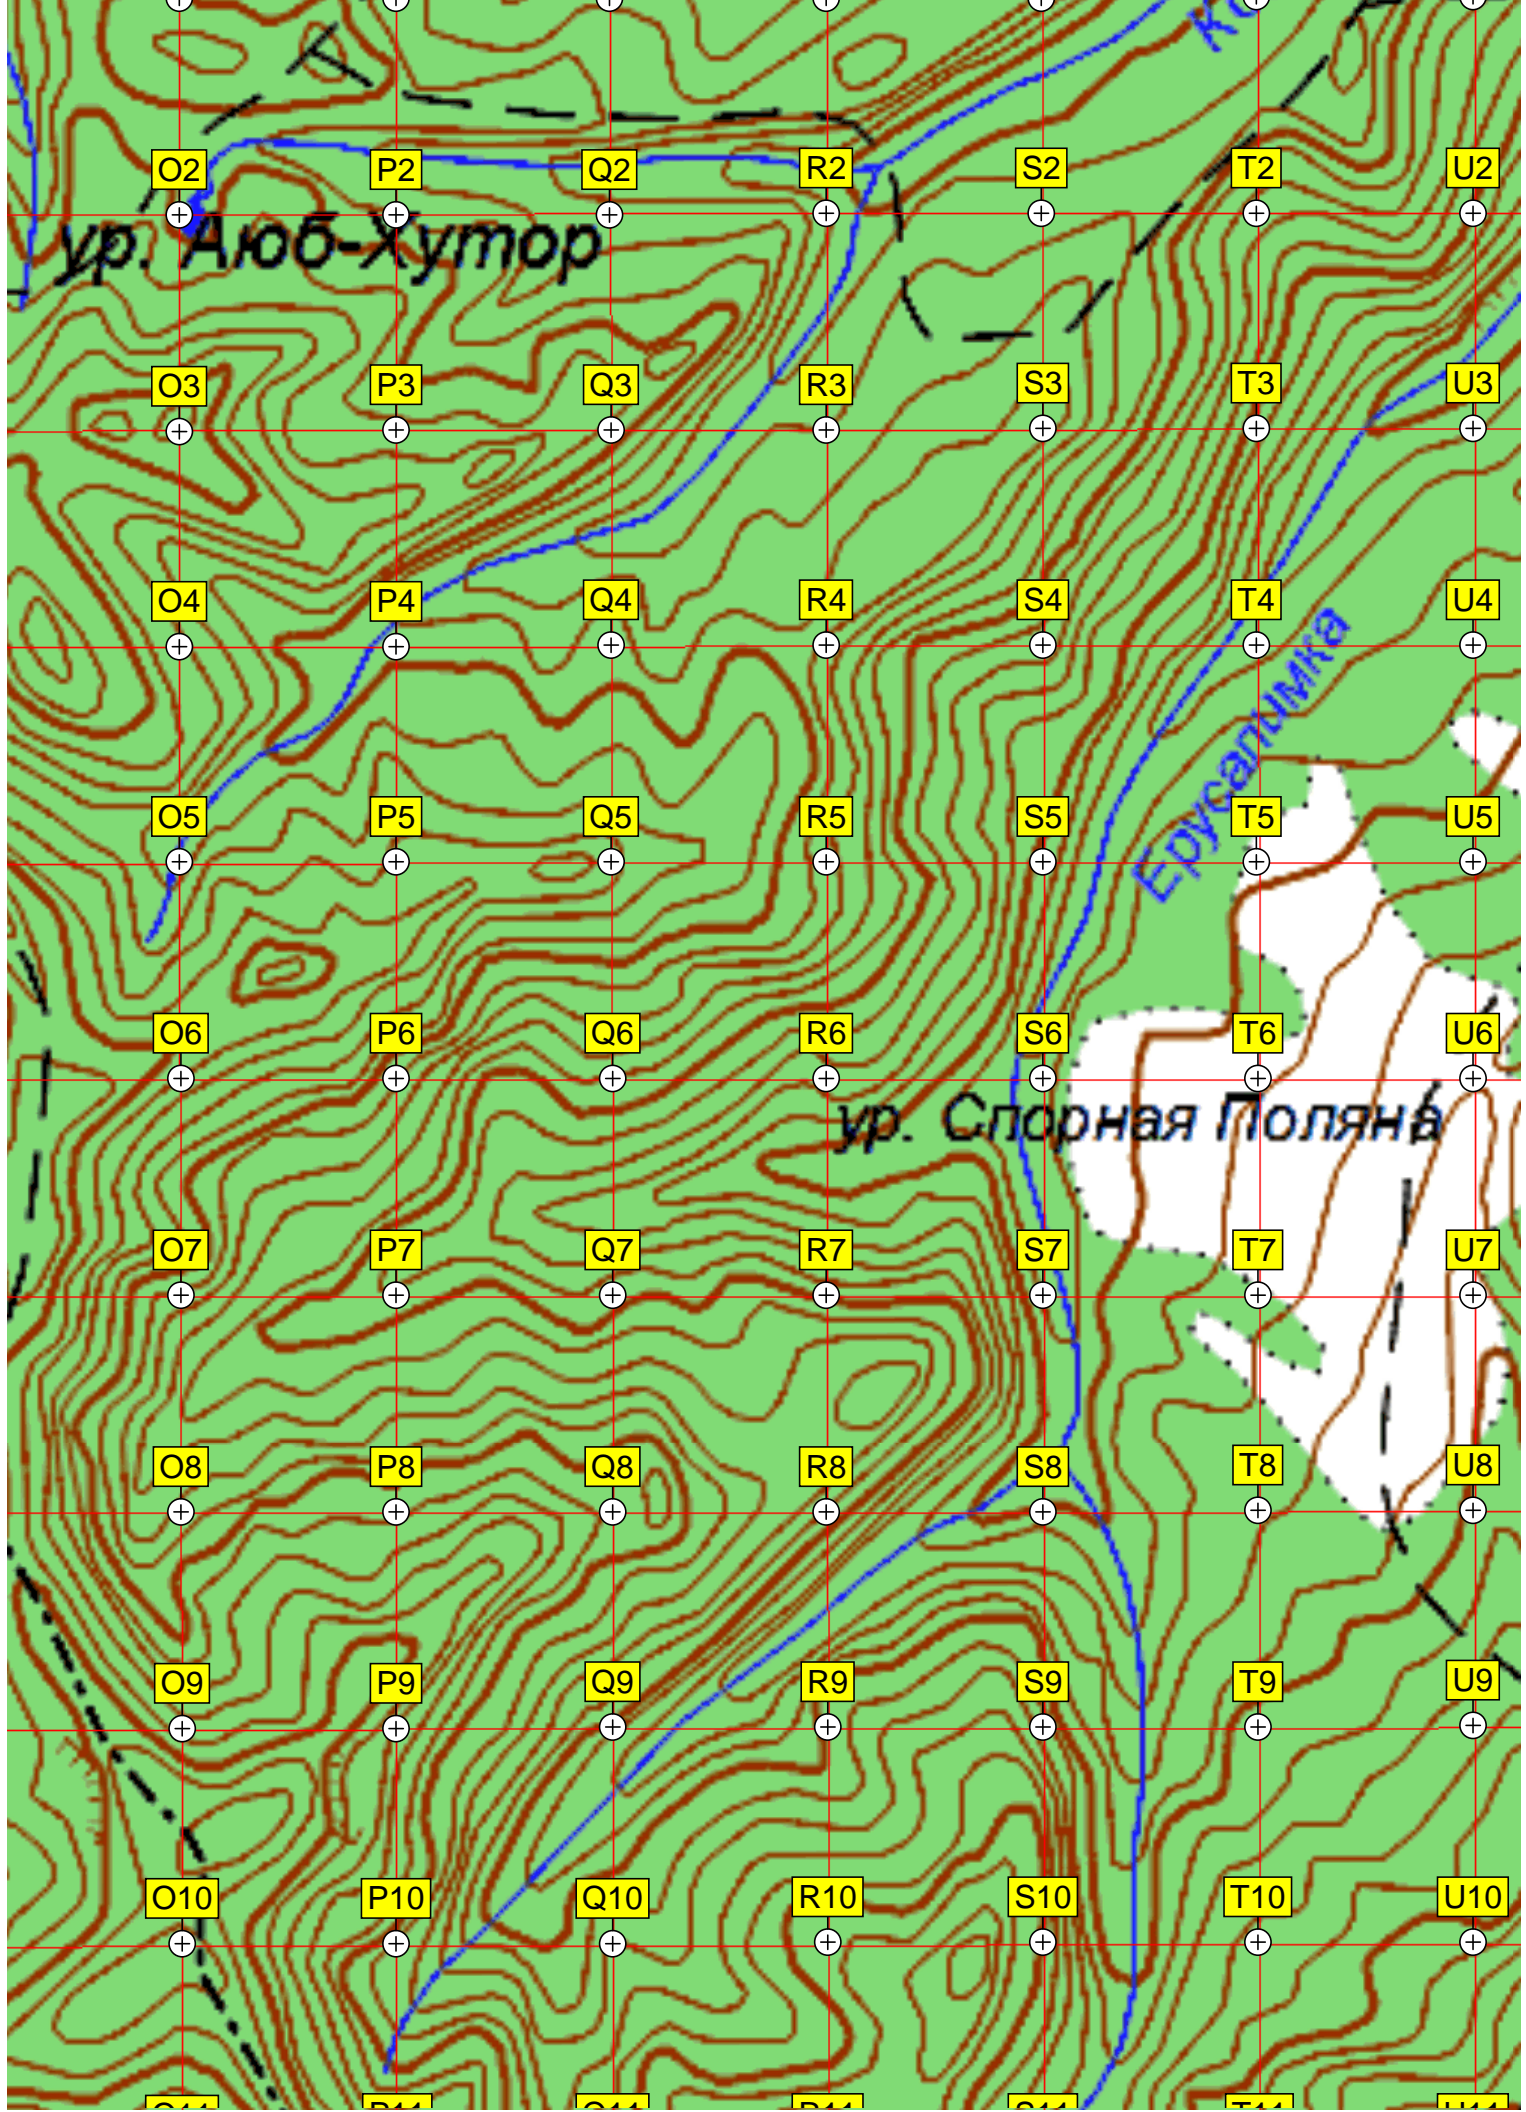

0 495000 495500 496000 496500 497000 497500 498000

Комгарон

1.80

Кладбище

Учебный центр СКИВВ Росгвардии

Противотаранные надолбы

Гостиница и столовая

Территория летнего лагеря

Место построения

Место построения учебных групп

Столовая

Службы тыла