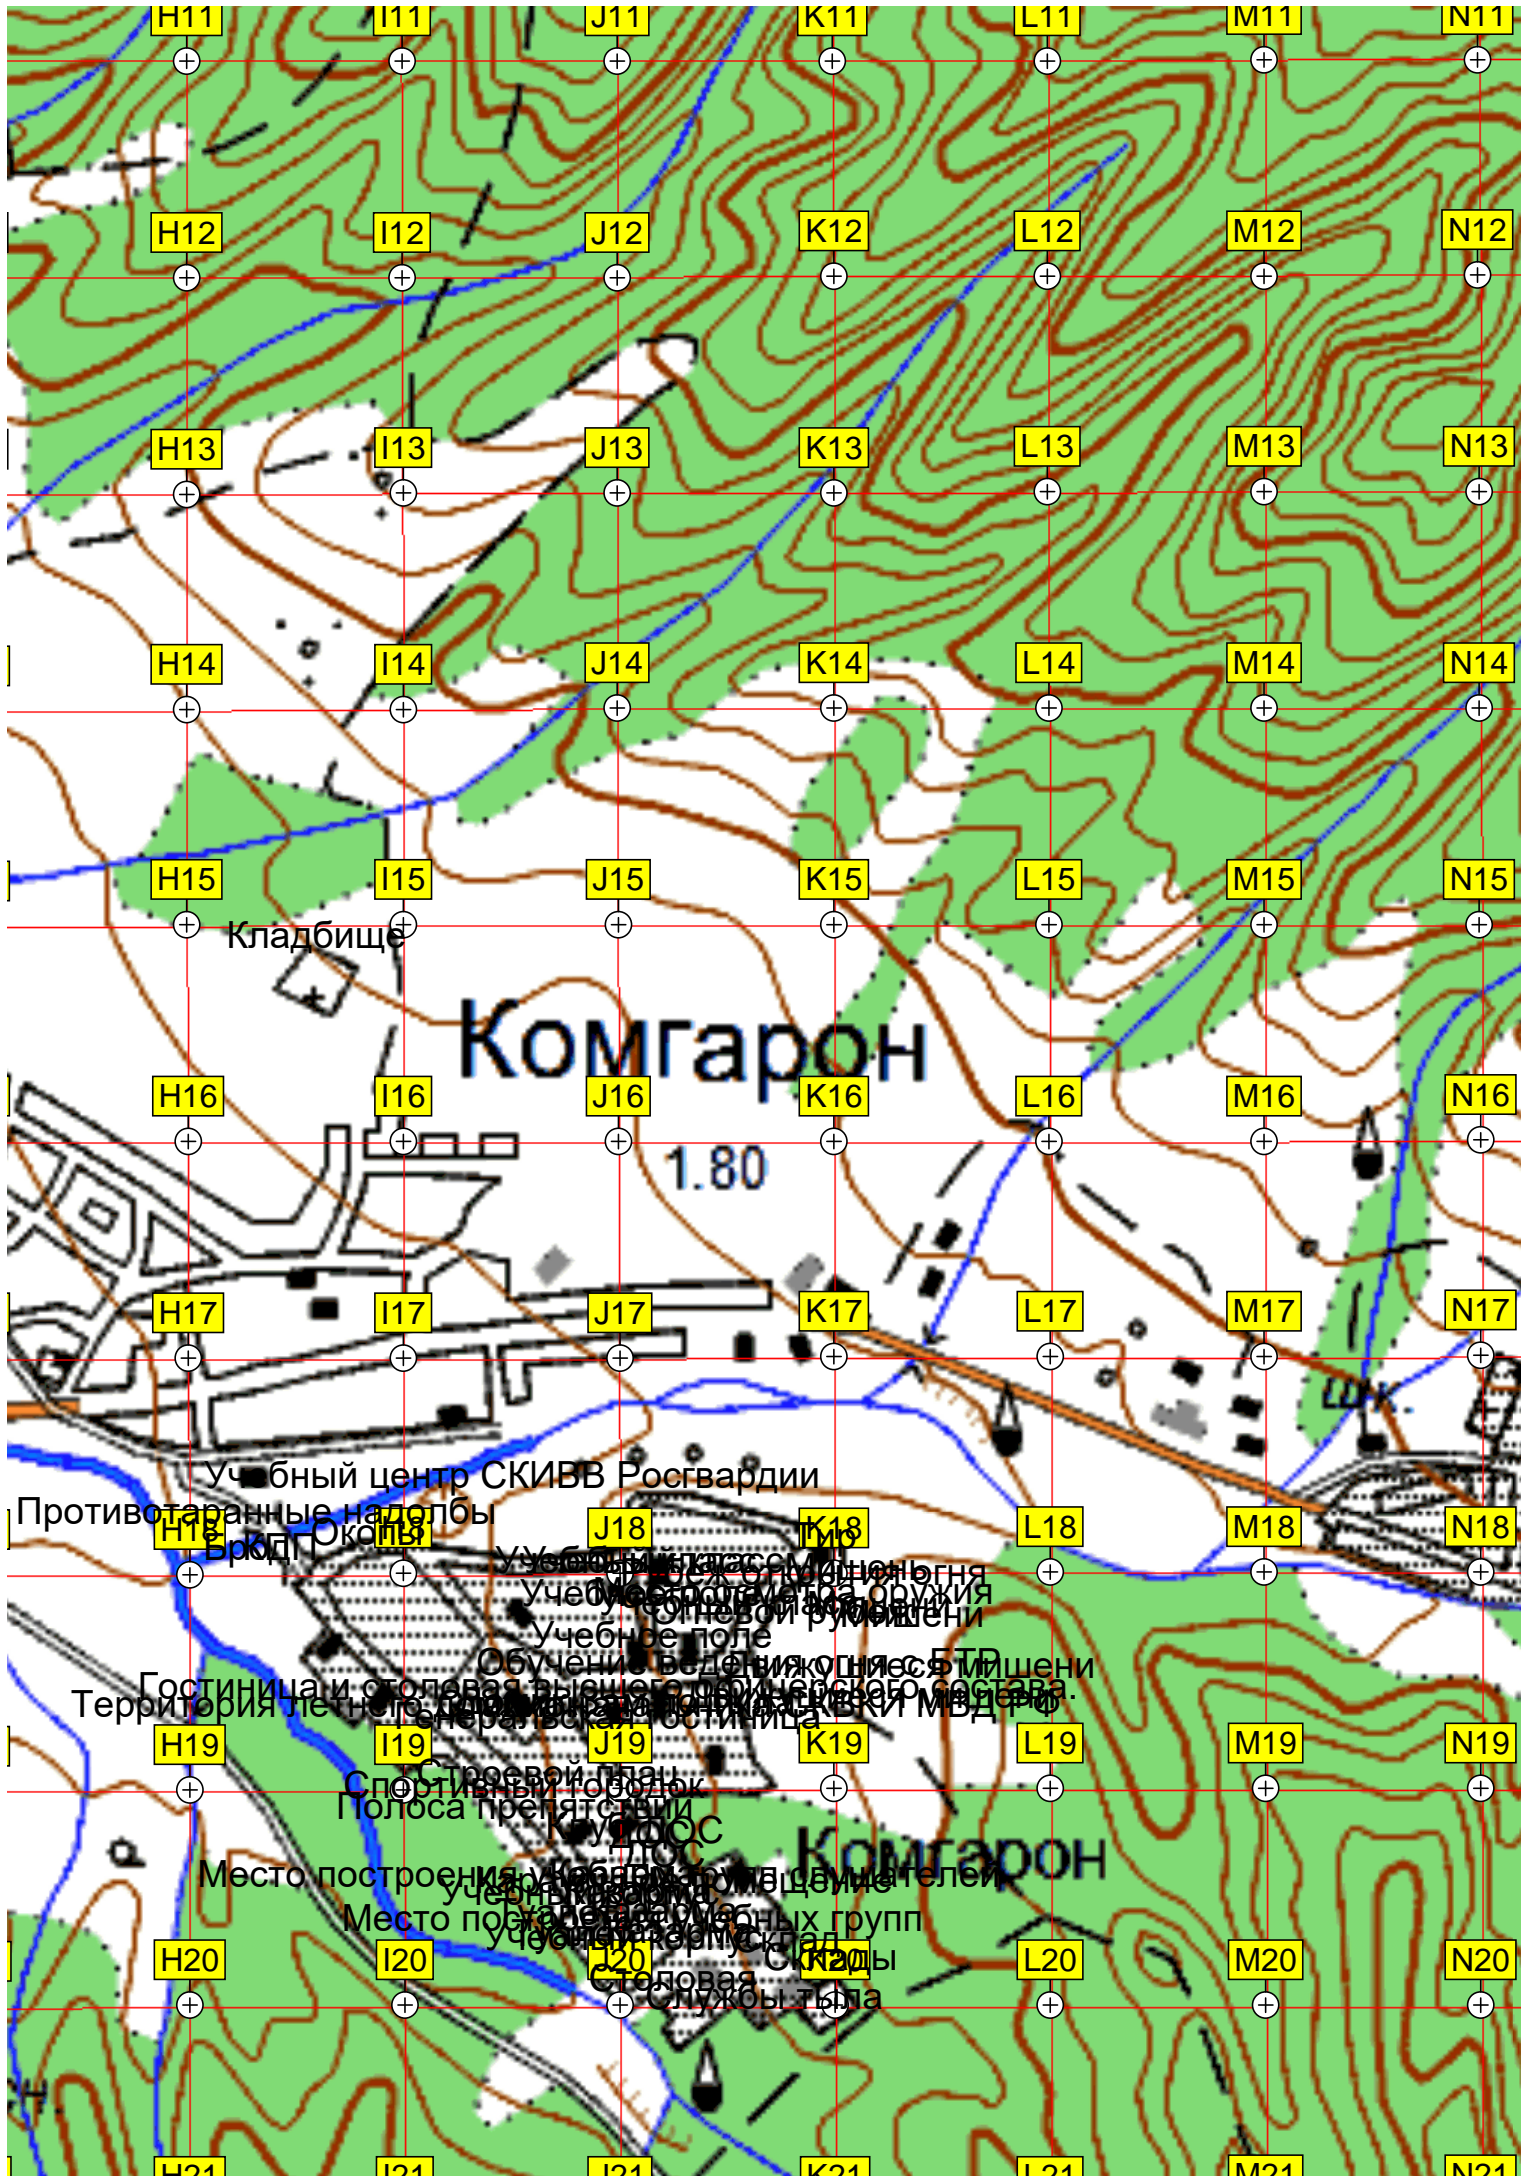

0 495000 495500 496000 496500 497000 497500 498000

Комгарон

1.80

Кладбище

Учебный центр СКИВВ Росгвардии

Противотаранные надолбы

Гостиница и столовая

Территория летнего лагеря

Место построения

Место построения учебных групп

Столовая

Службы тыла