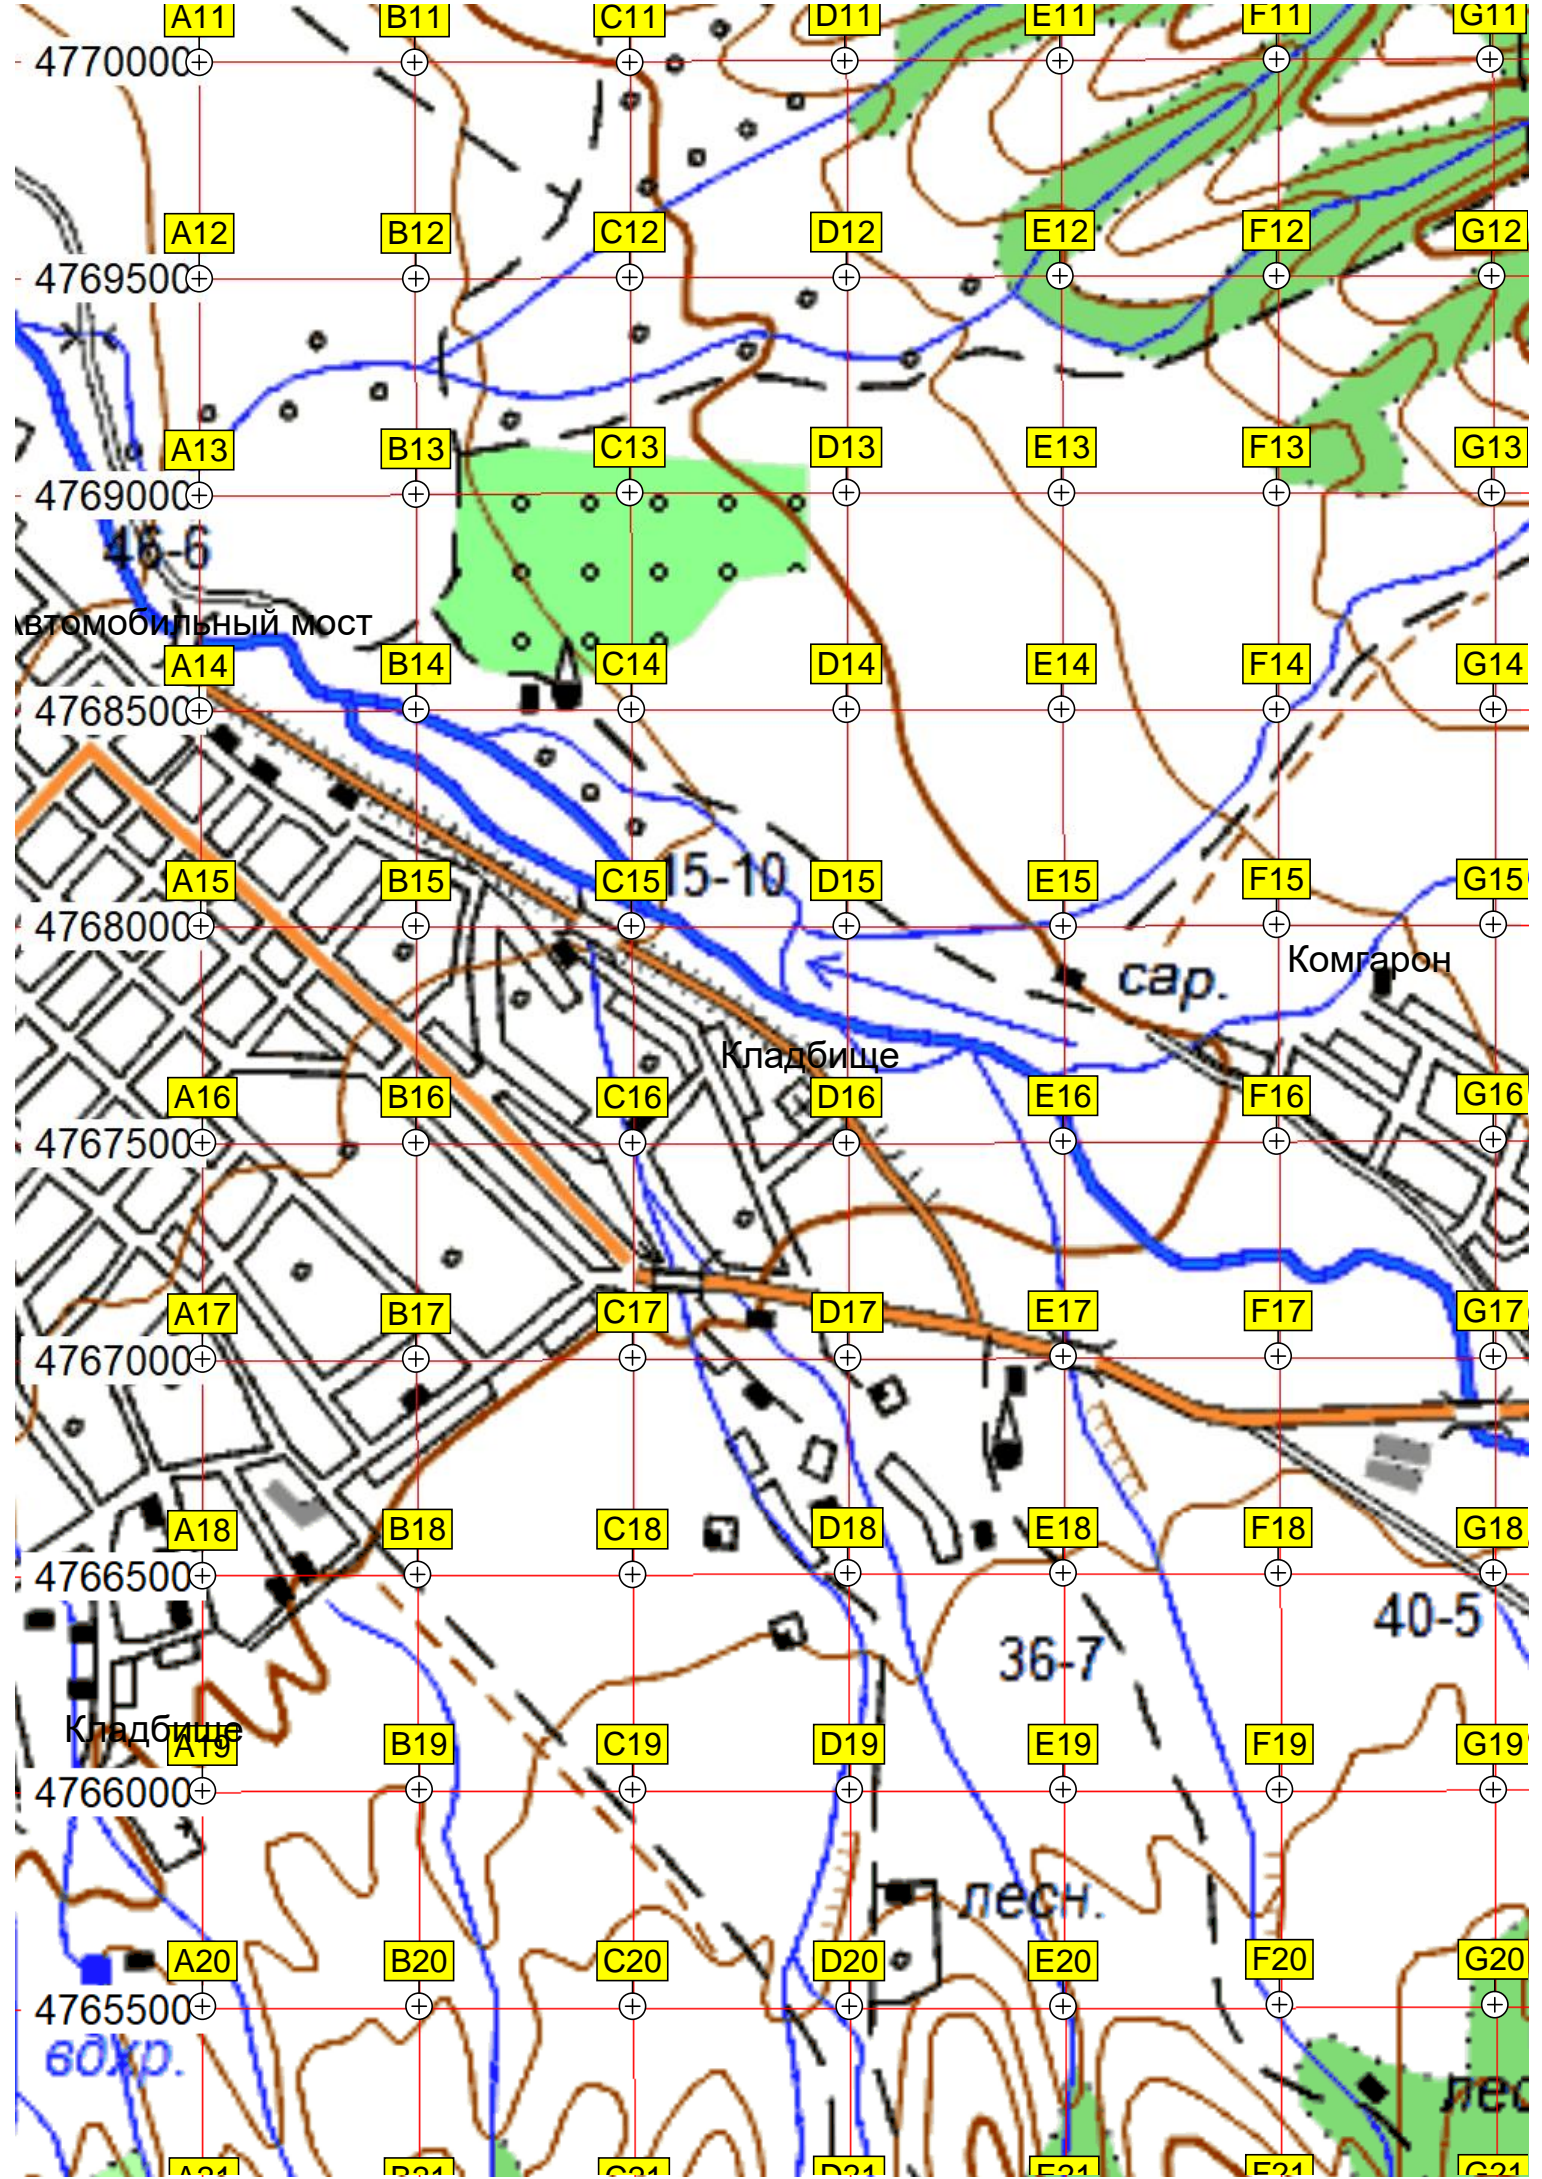

0 495000 495500 496000 496500 497000 497500 498000

Комгарон

1.80

Кладбище

Учебный центр СКИВВ Росгвардии

Противотаранные надолбы

Гостиница и столовая

Территория летнего лагеря

Место построения

Место построения учебных групп

Столовая

Службы тыла