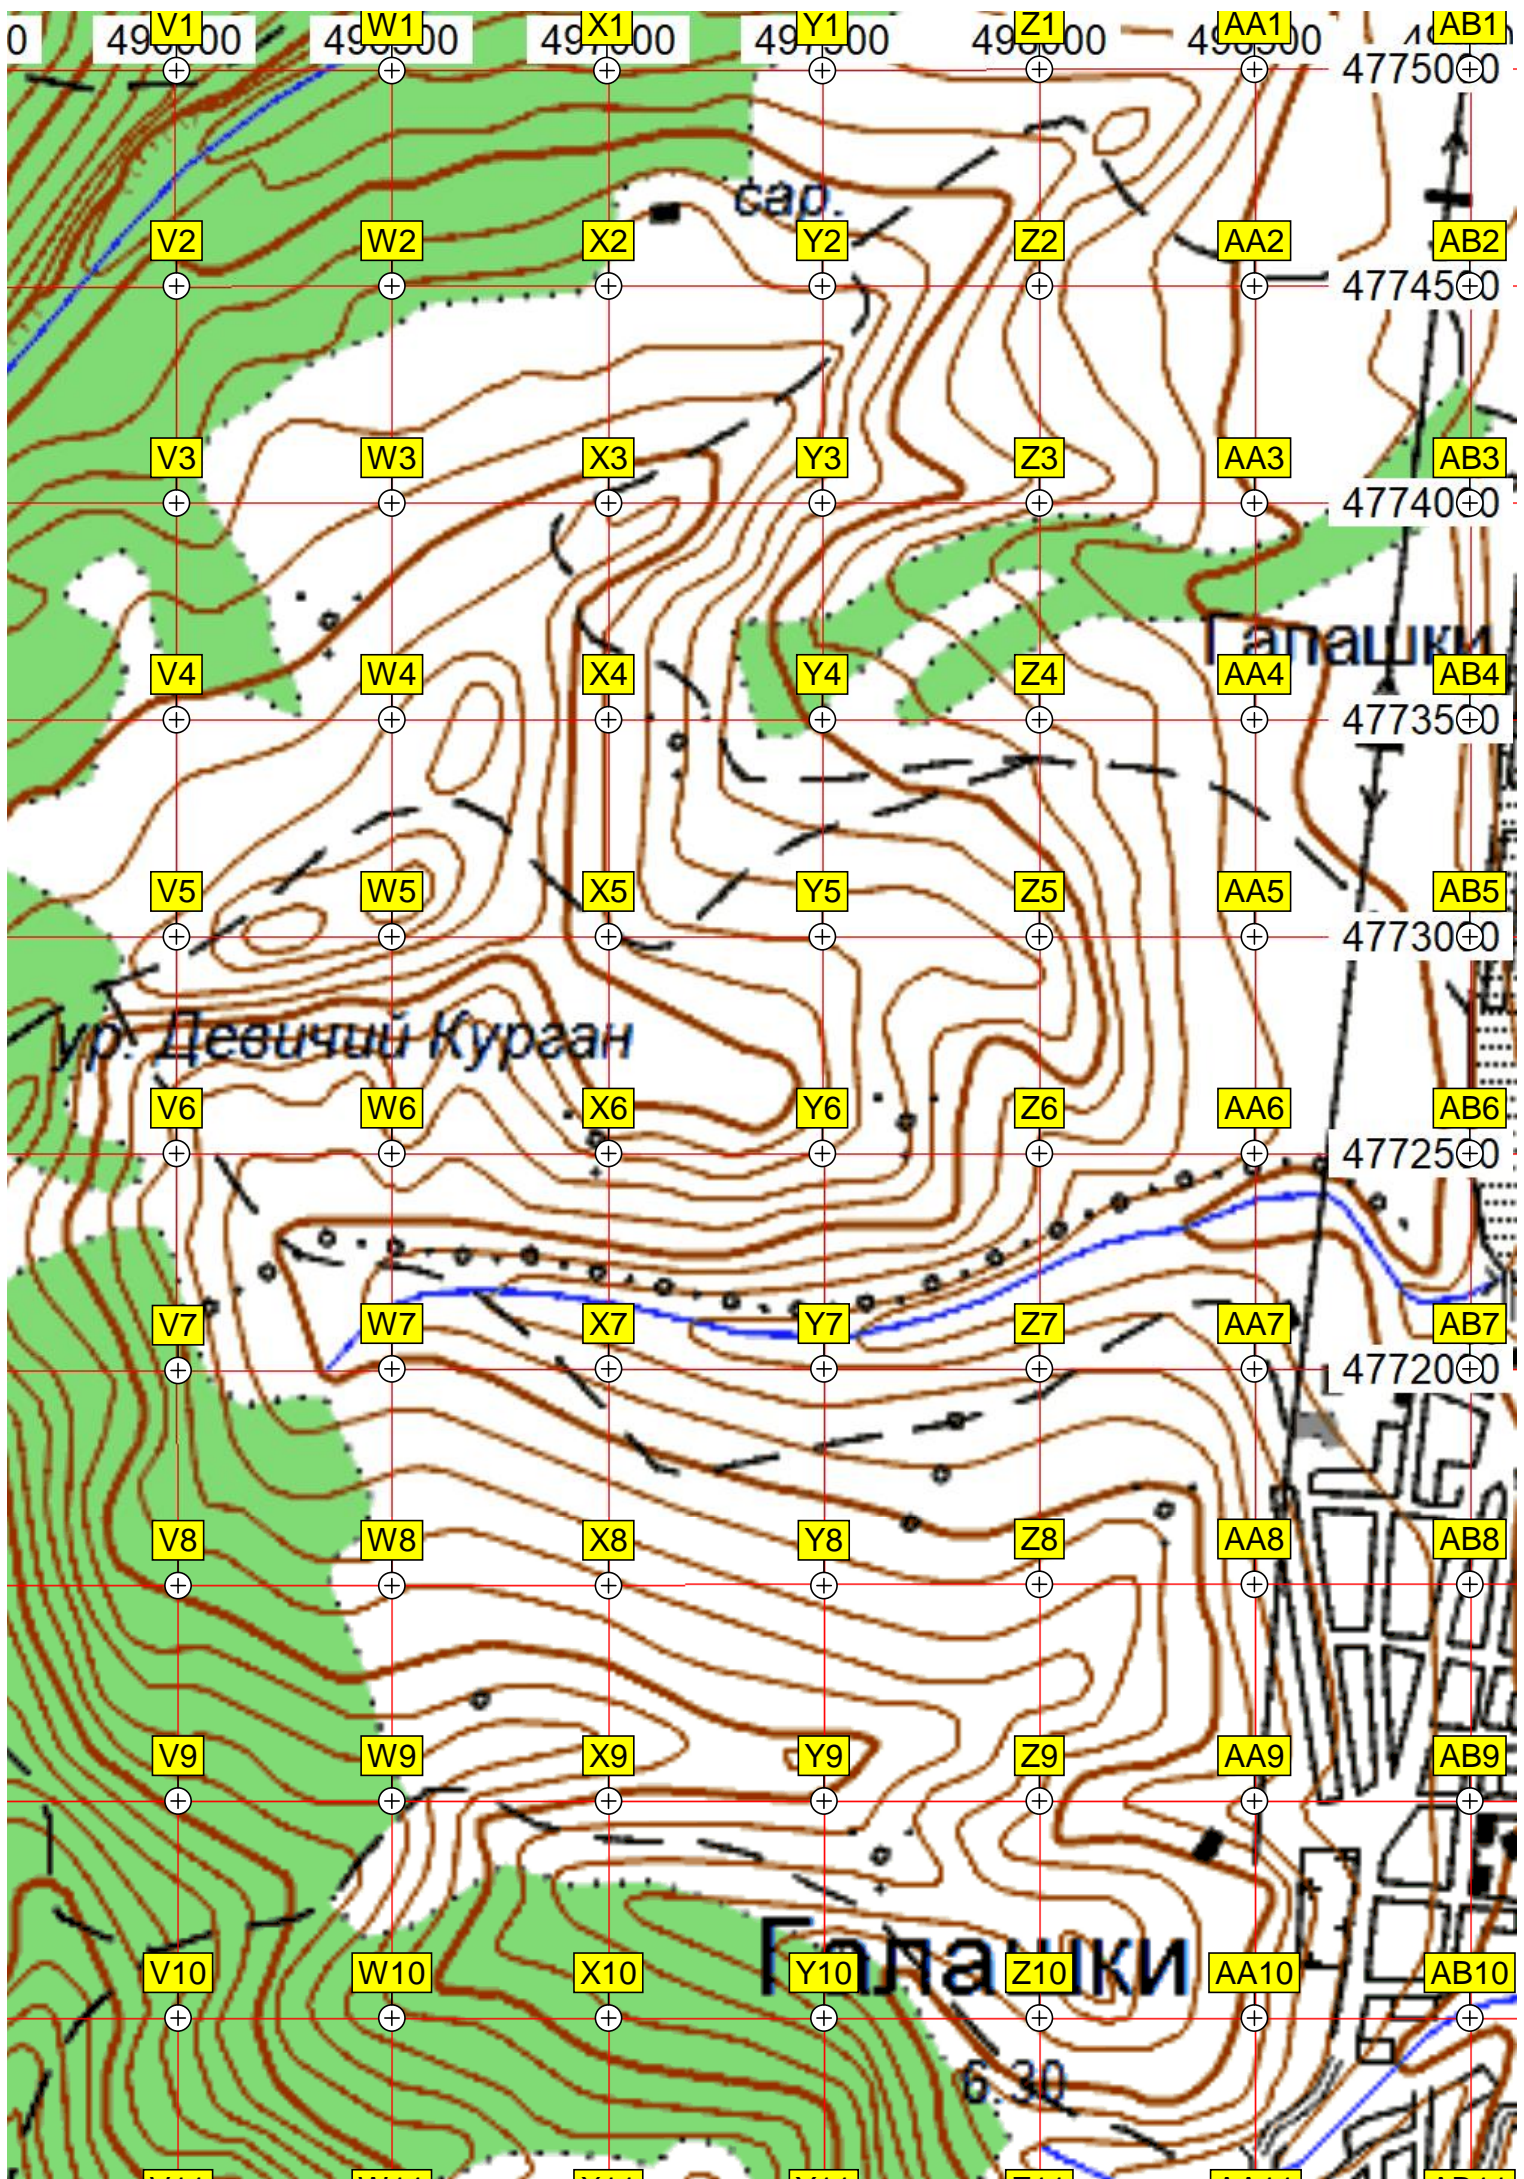

0 495000 495500 496000 496500 497000 497500 498000

Комгарон

1.80

Кладбище

Учебный центр СКИВВ Росгвардии

Противотаранные надолбы

Гостиница и столовая

Территория летнего лагеря

Место построения

Место построения учебных групп

Столовая

Службы тыла