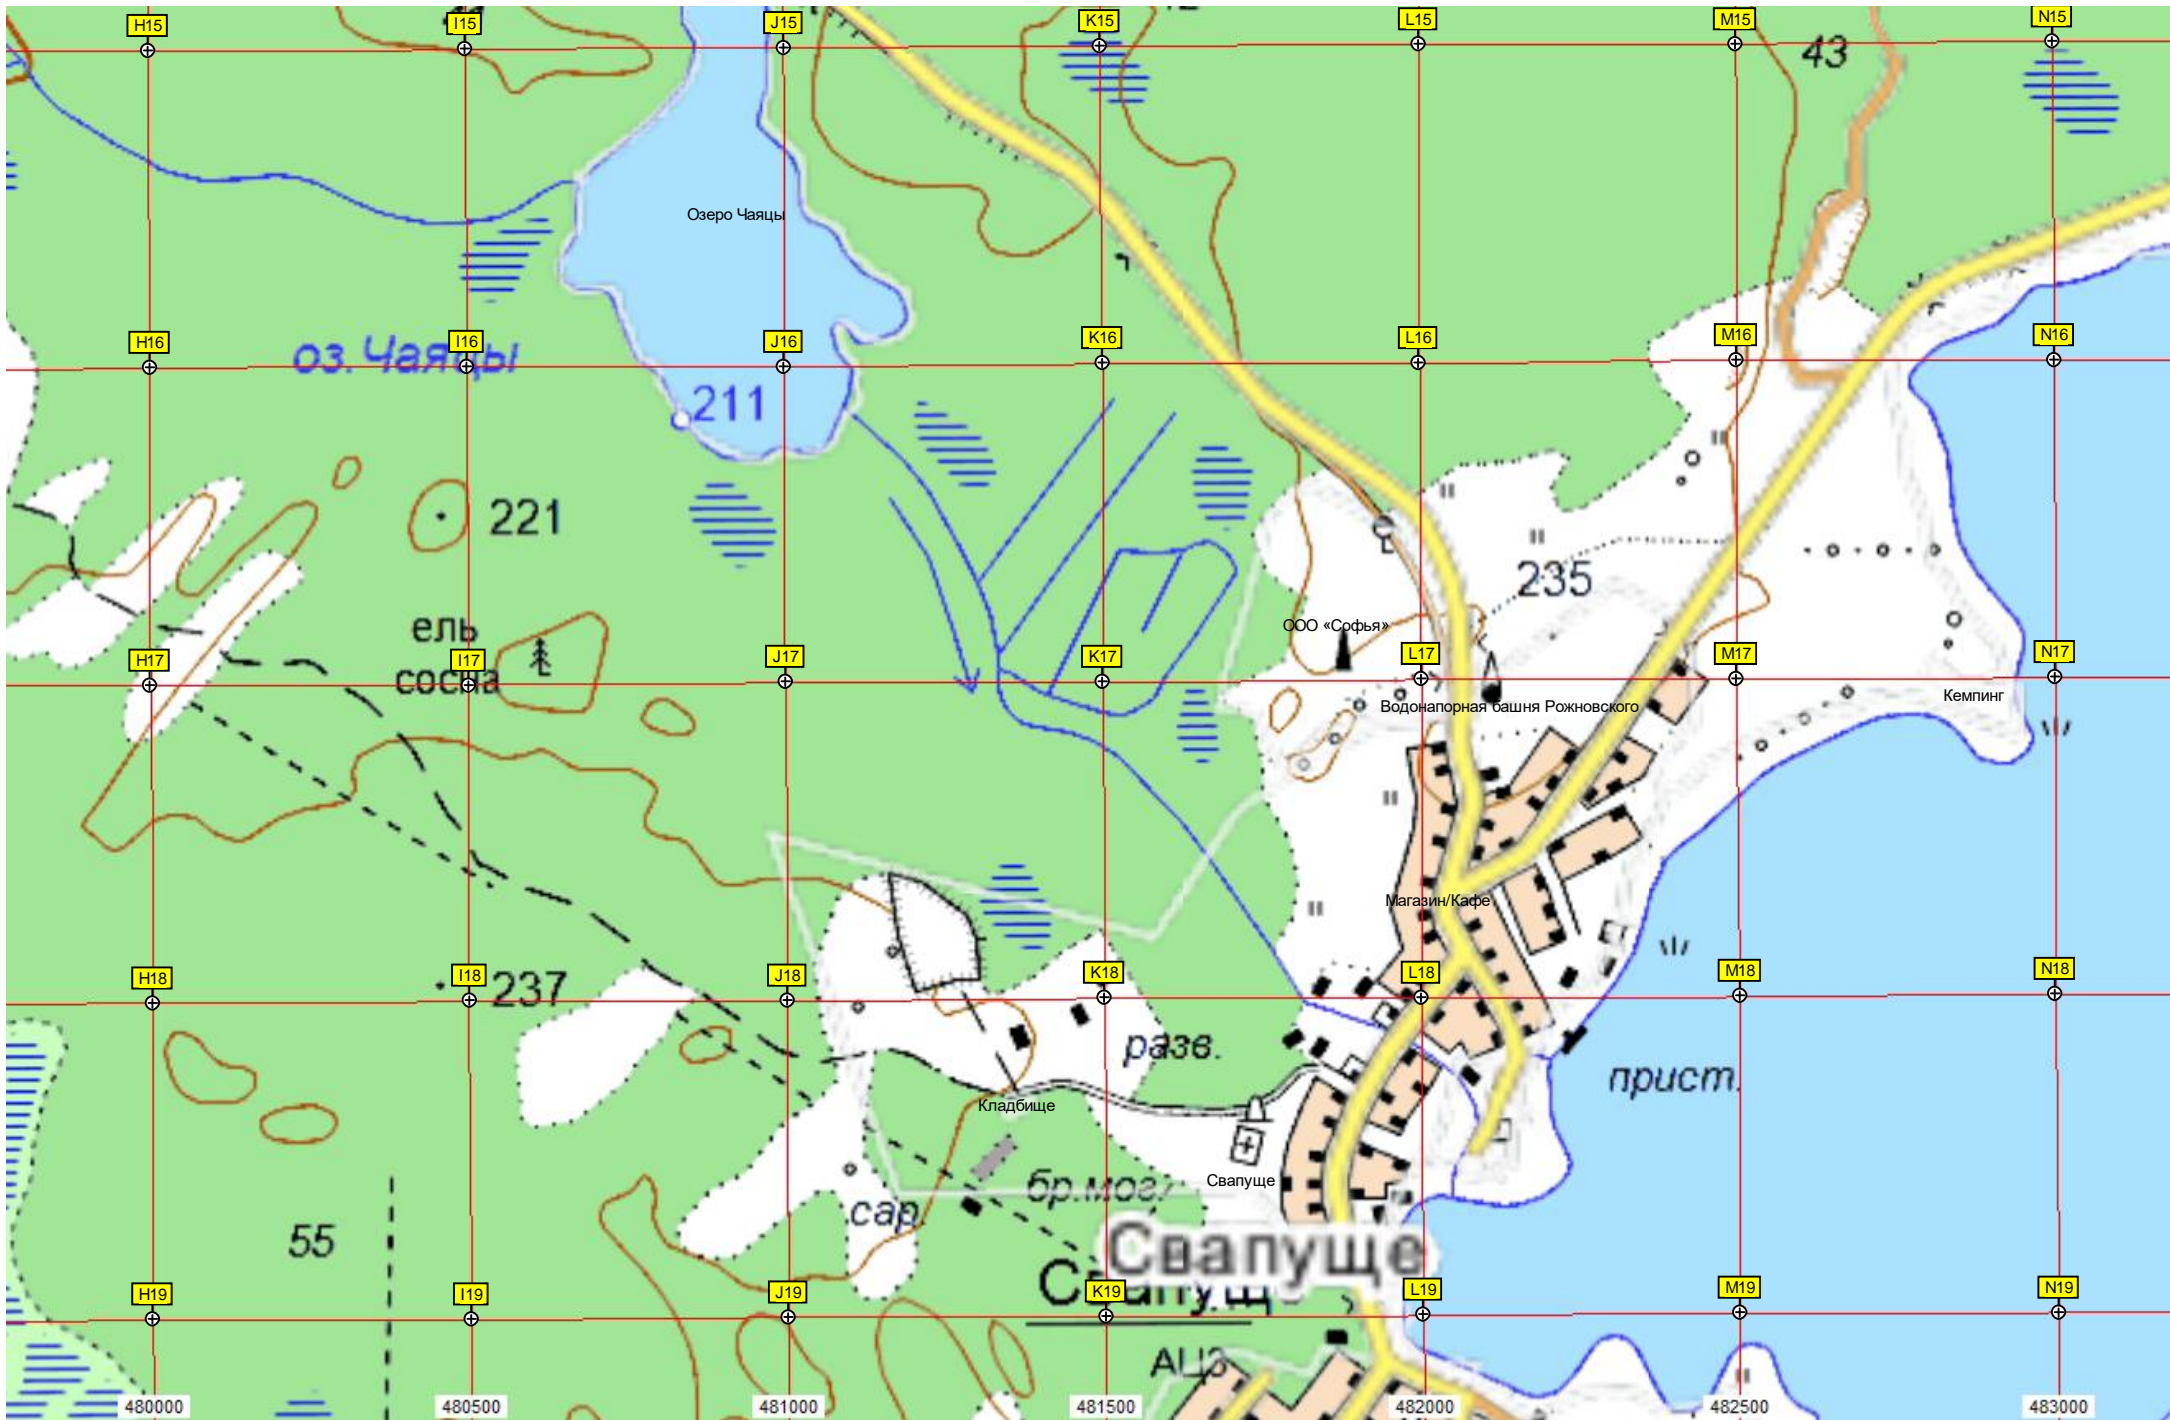

U14

50500

50000

49500

49000

База отдыха «Вершина Сигера»

Шалобасово

база отдыха