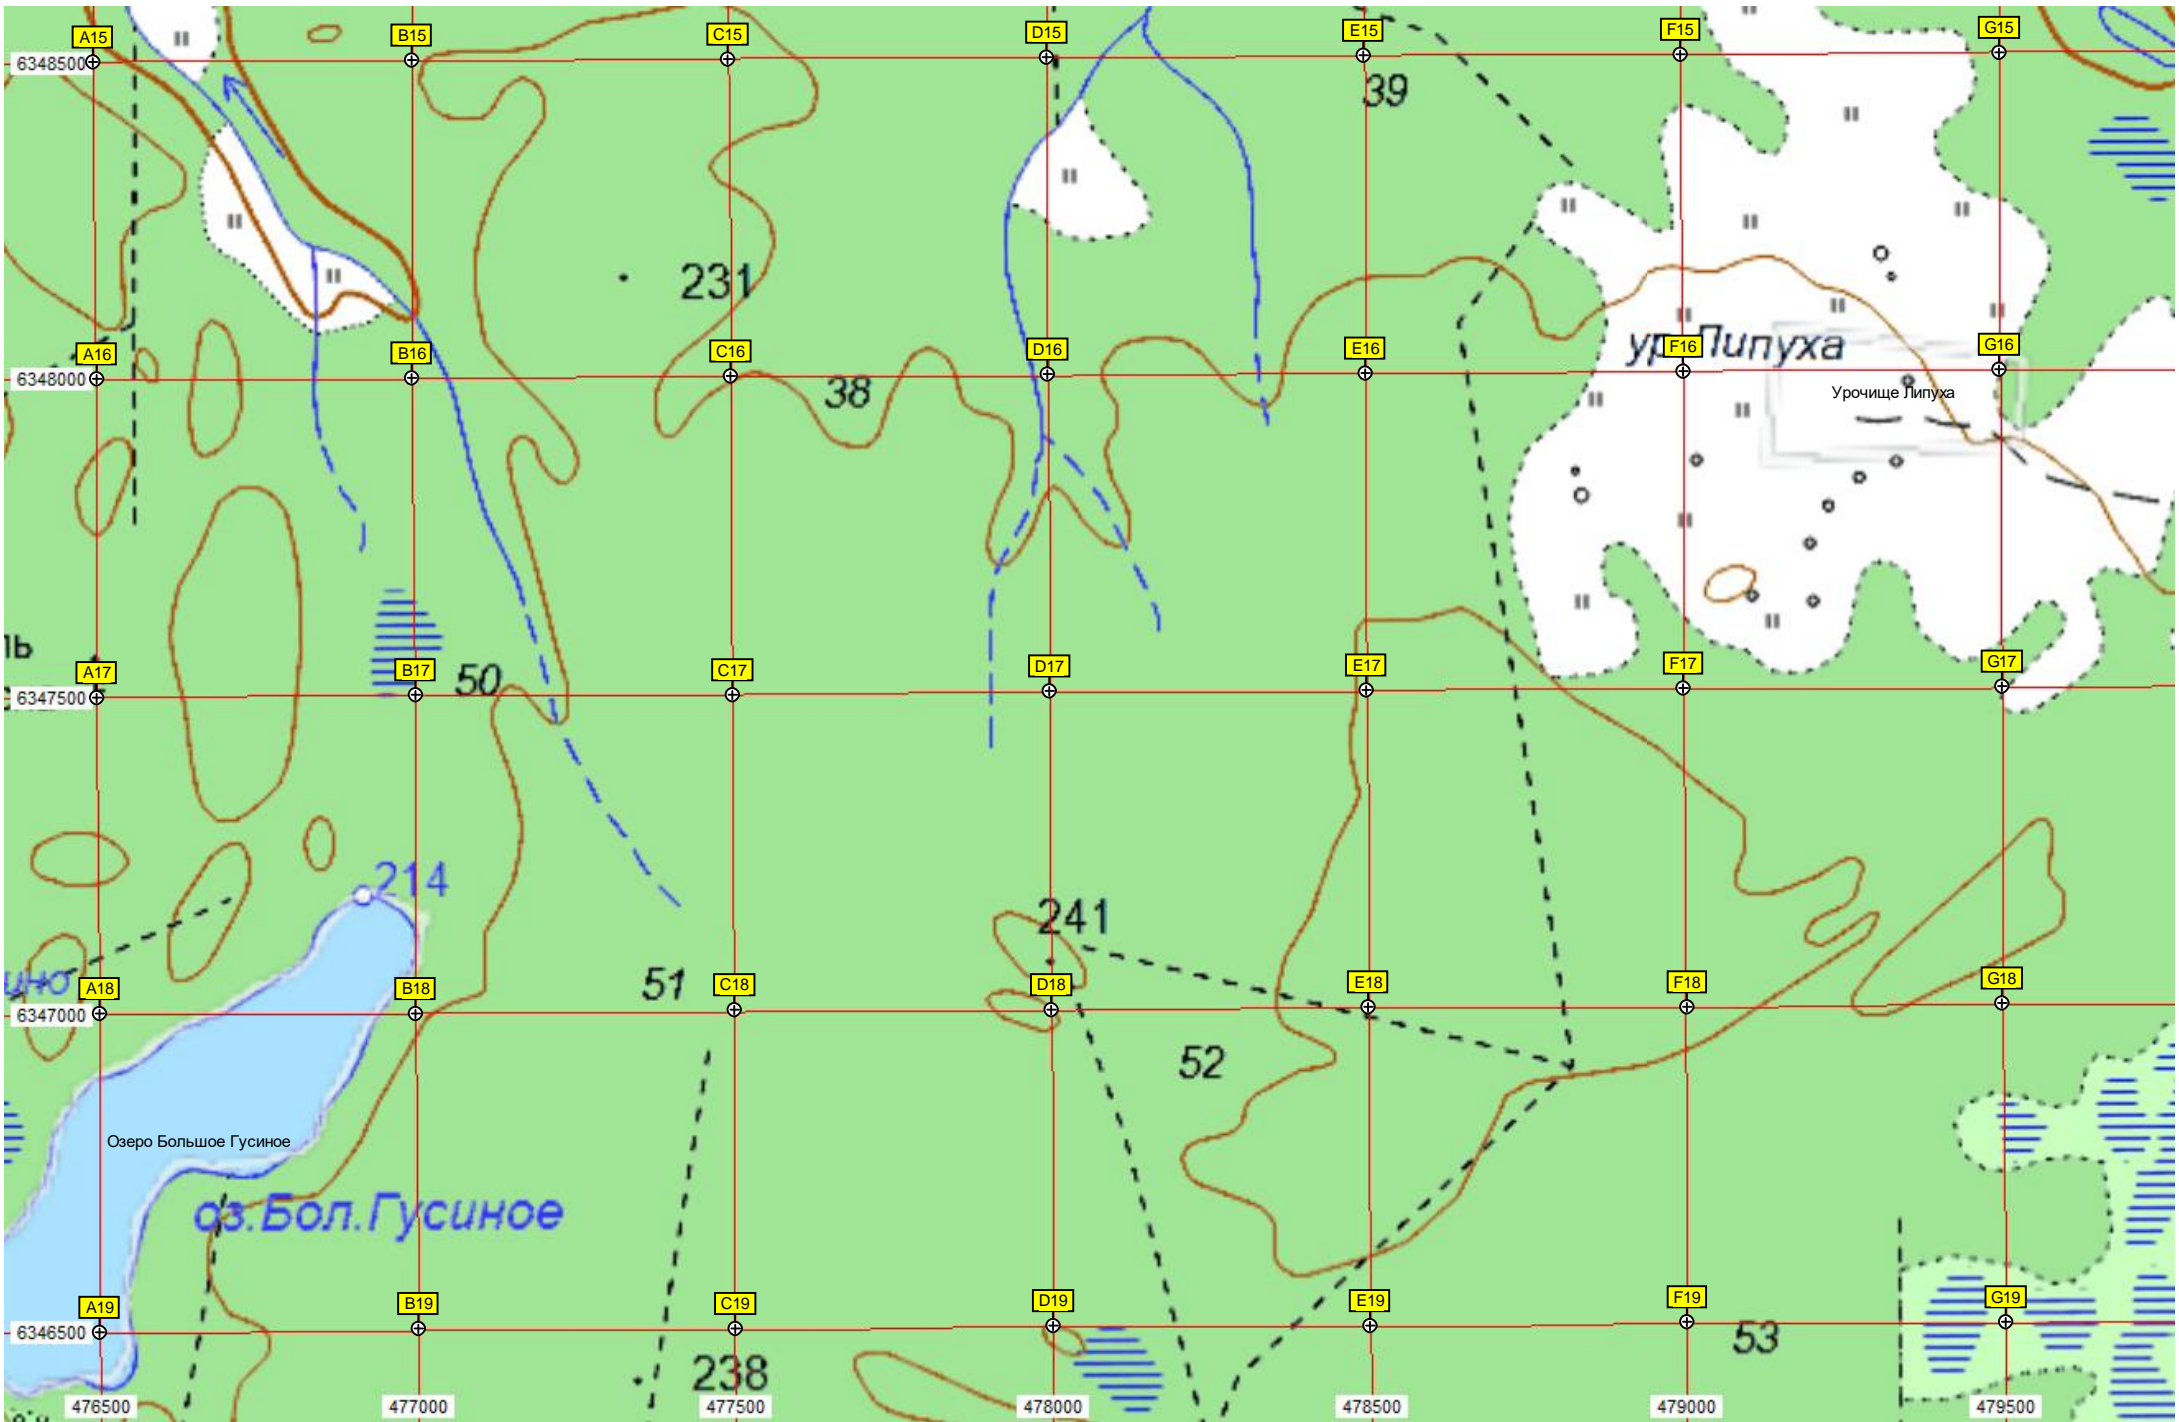

U14

50500

50000

49500

49000

База отдыха «Вершина Сигера»

Шалобасово

база отдыха