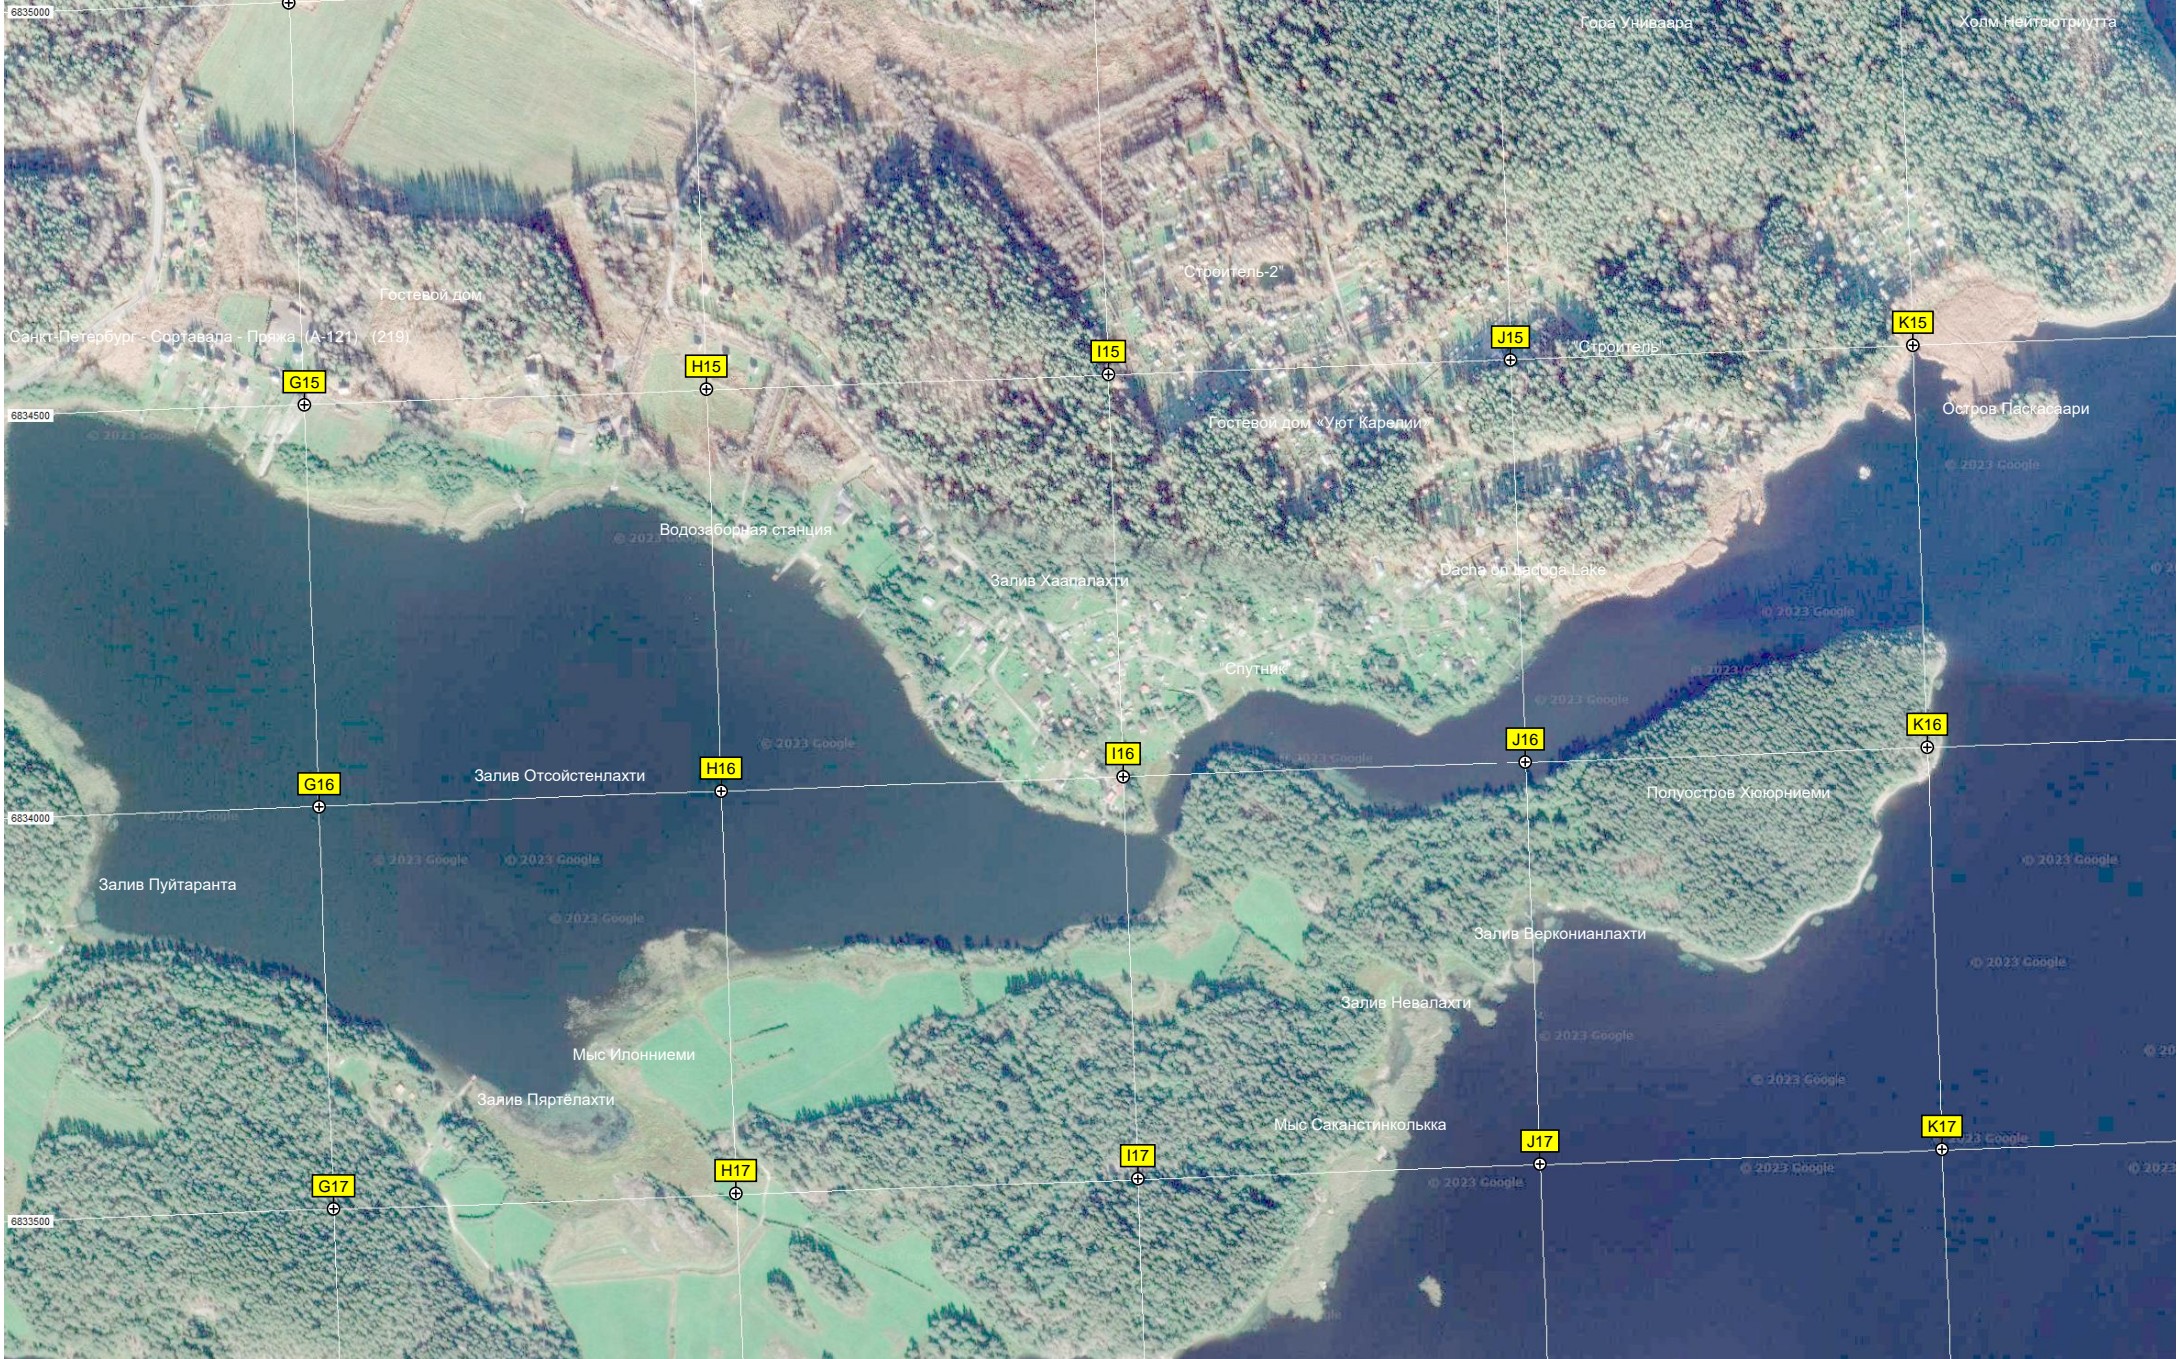

G14

H14

I14

J14

K14

G15

H15

I15

J15

K15

G16

H16

I16

J16

K16

G17

H17

I17

J17

K17

6835000

6834500

6834000

6833500

Санкт-Петербург - Сортавала - Пряжа (A-121) (219)

Гора Униваара

Холм Нейтсотиутта

Гостевой дом

Строитель-2

Строитель

Гостевой дом «Уют Карелии»

Водозаборная станция

Залив Хаапалаhti

Dacha on Ladooga Lake

Спутник

Полуостров Хююрниemi

Залив Отсойстенлахти

Залив Пуйтаранта

Залив Верконианлахти

Залив Невалаhti

Мыс Илонниemi

Залив Пяртёлахти

Мыс Саканстинколькка