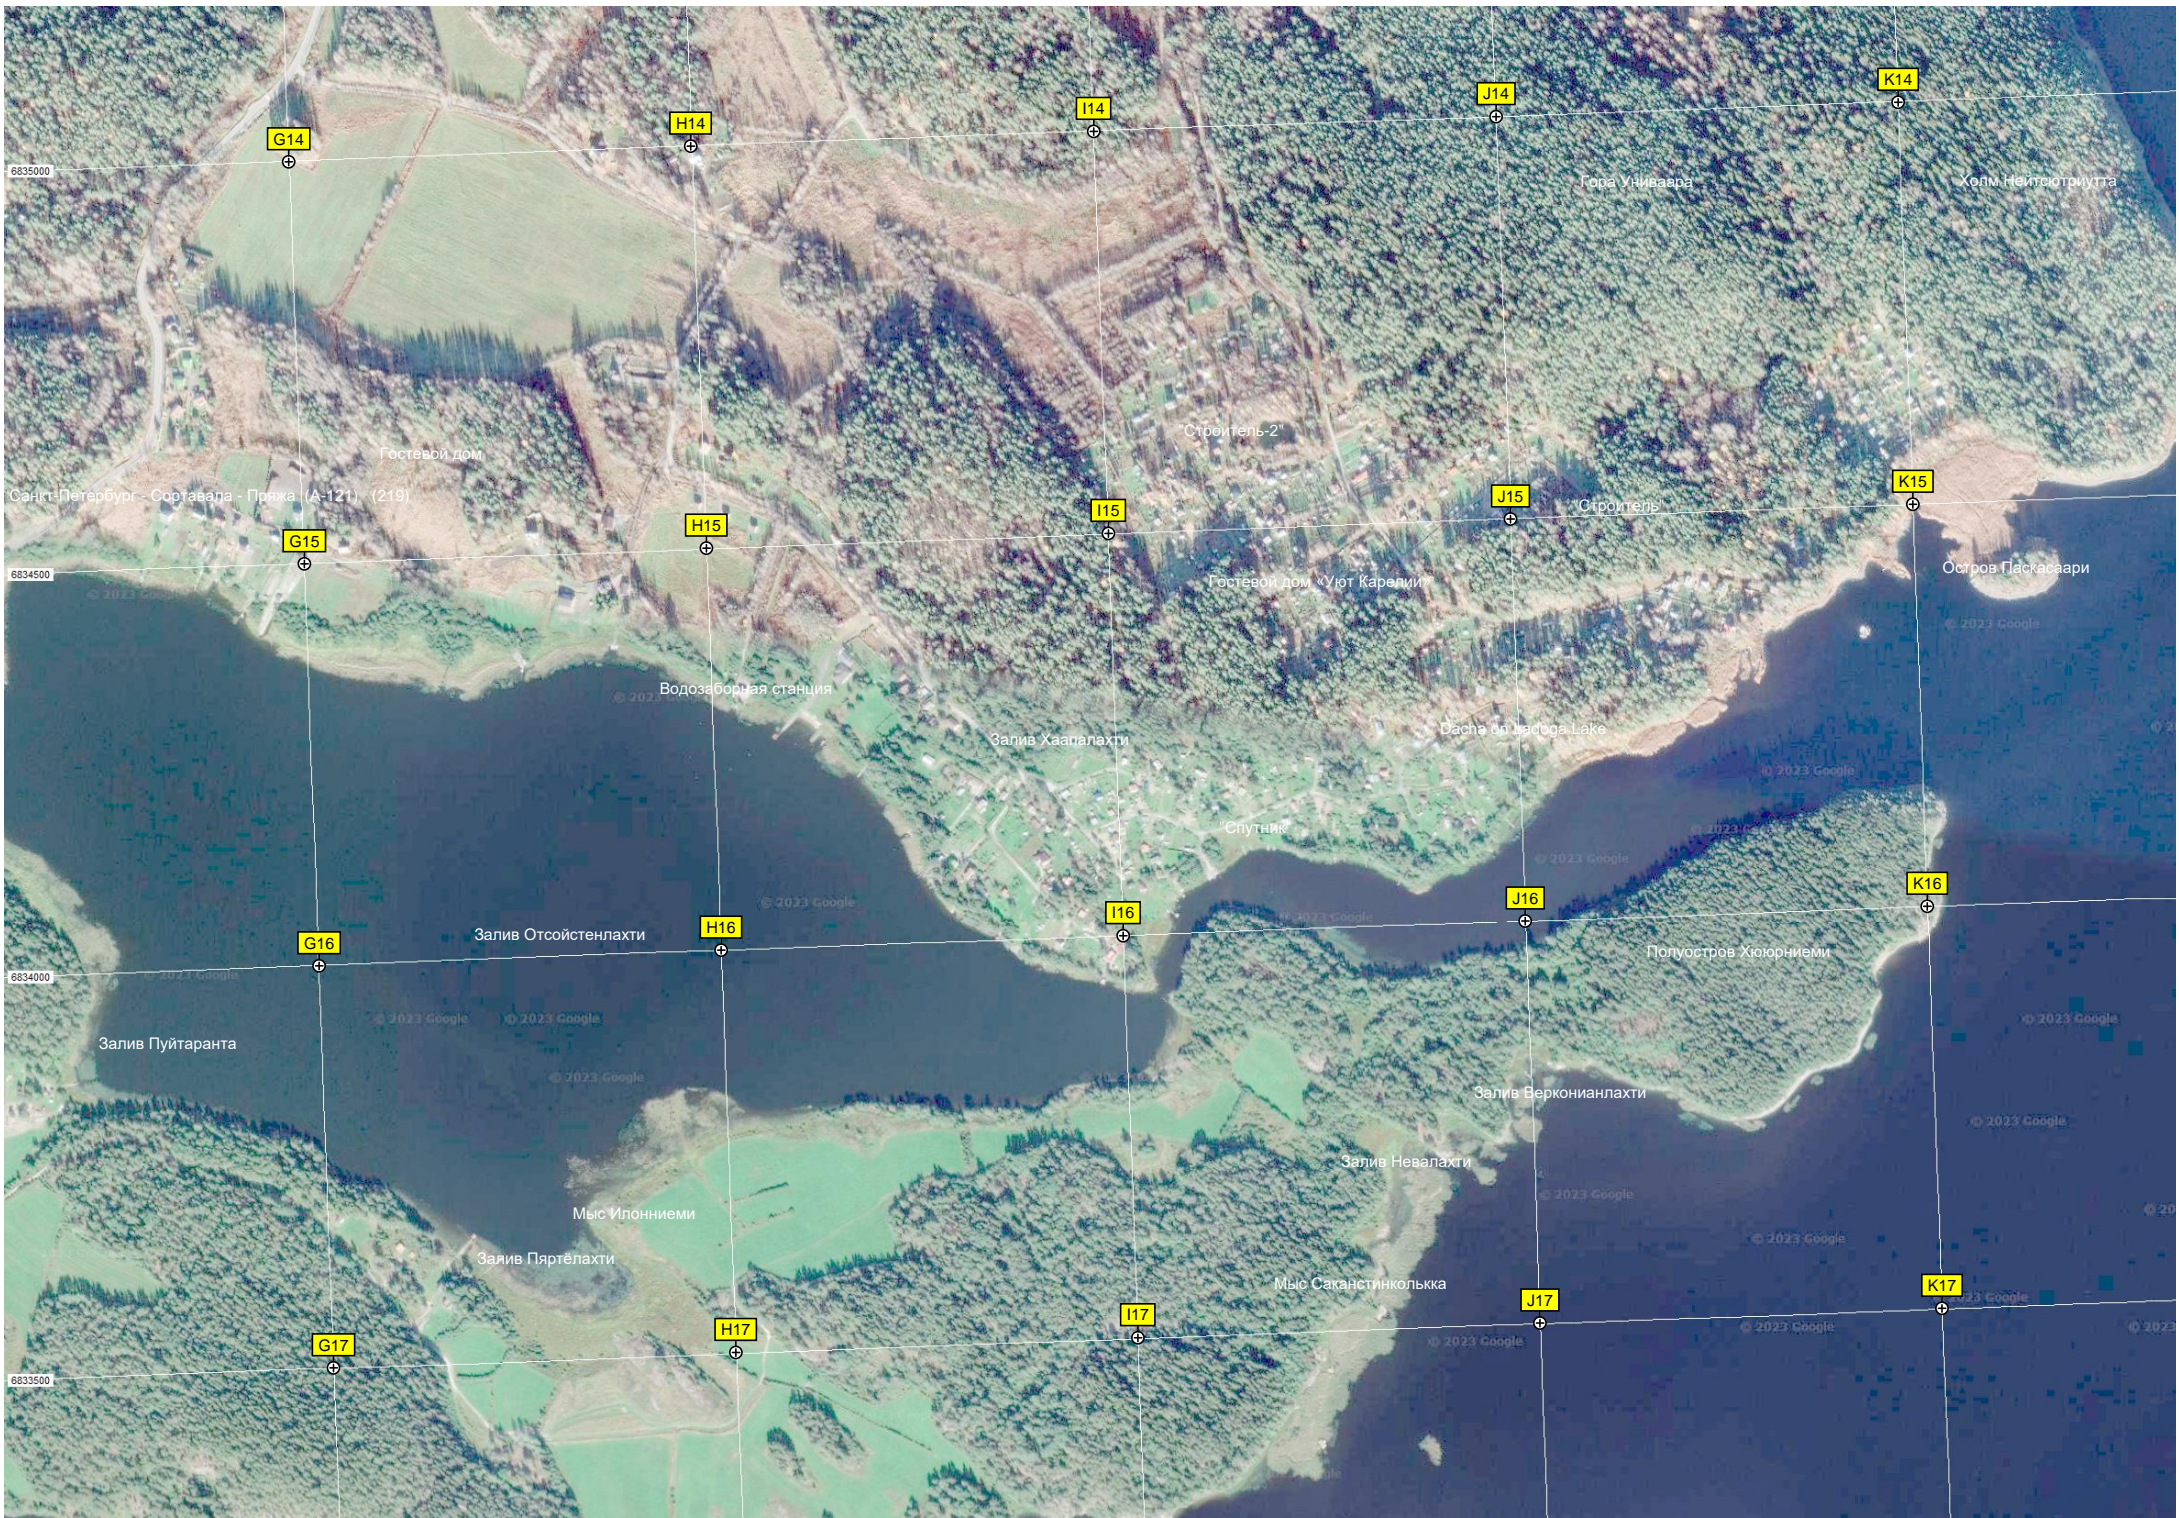

G14

H14

I14

J14

K14

G15

H15

I15

J15

K15

G16

H16

I16

J16

K16

G17

H17

I17

J17

K17

6835000

6834500

6834000

6833500

Санкт-Петербург - Сортавала - Пряжа (A-121) (219)

Гора Униваара

Холм Нейтсотиутта

Гостевой дом

Строитель-2

Строитель

Гостевой дом «Уют Карелии»

Водозаборная станция

Залив Хаапалаhti

Dacha on Ladooga Lake

Спутник

Полуостров Хююрниemi

Залив Отсойстенлахти

Залив Пуйтаранта

Залив Верконианлахти

Залив Невалаhti

Мыс Илонниemi

Залив Пяртёлахти

Мыс Саканстинколькка