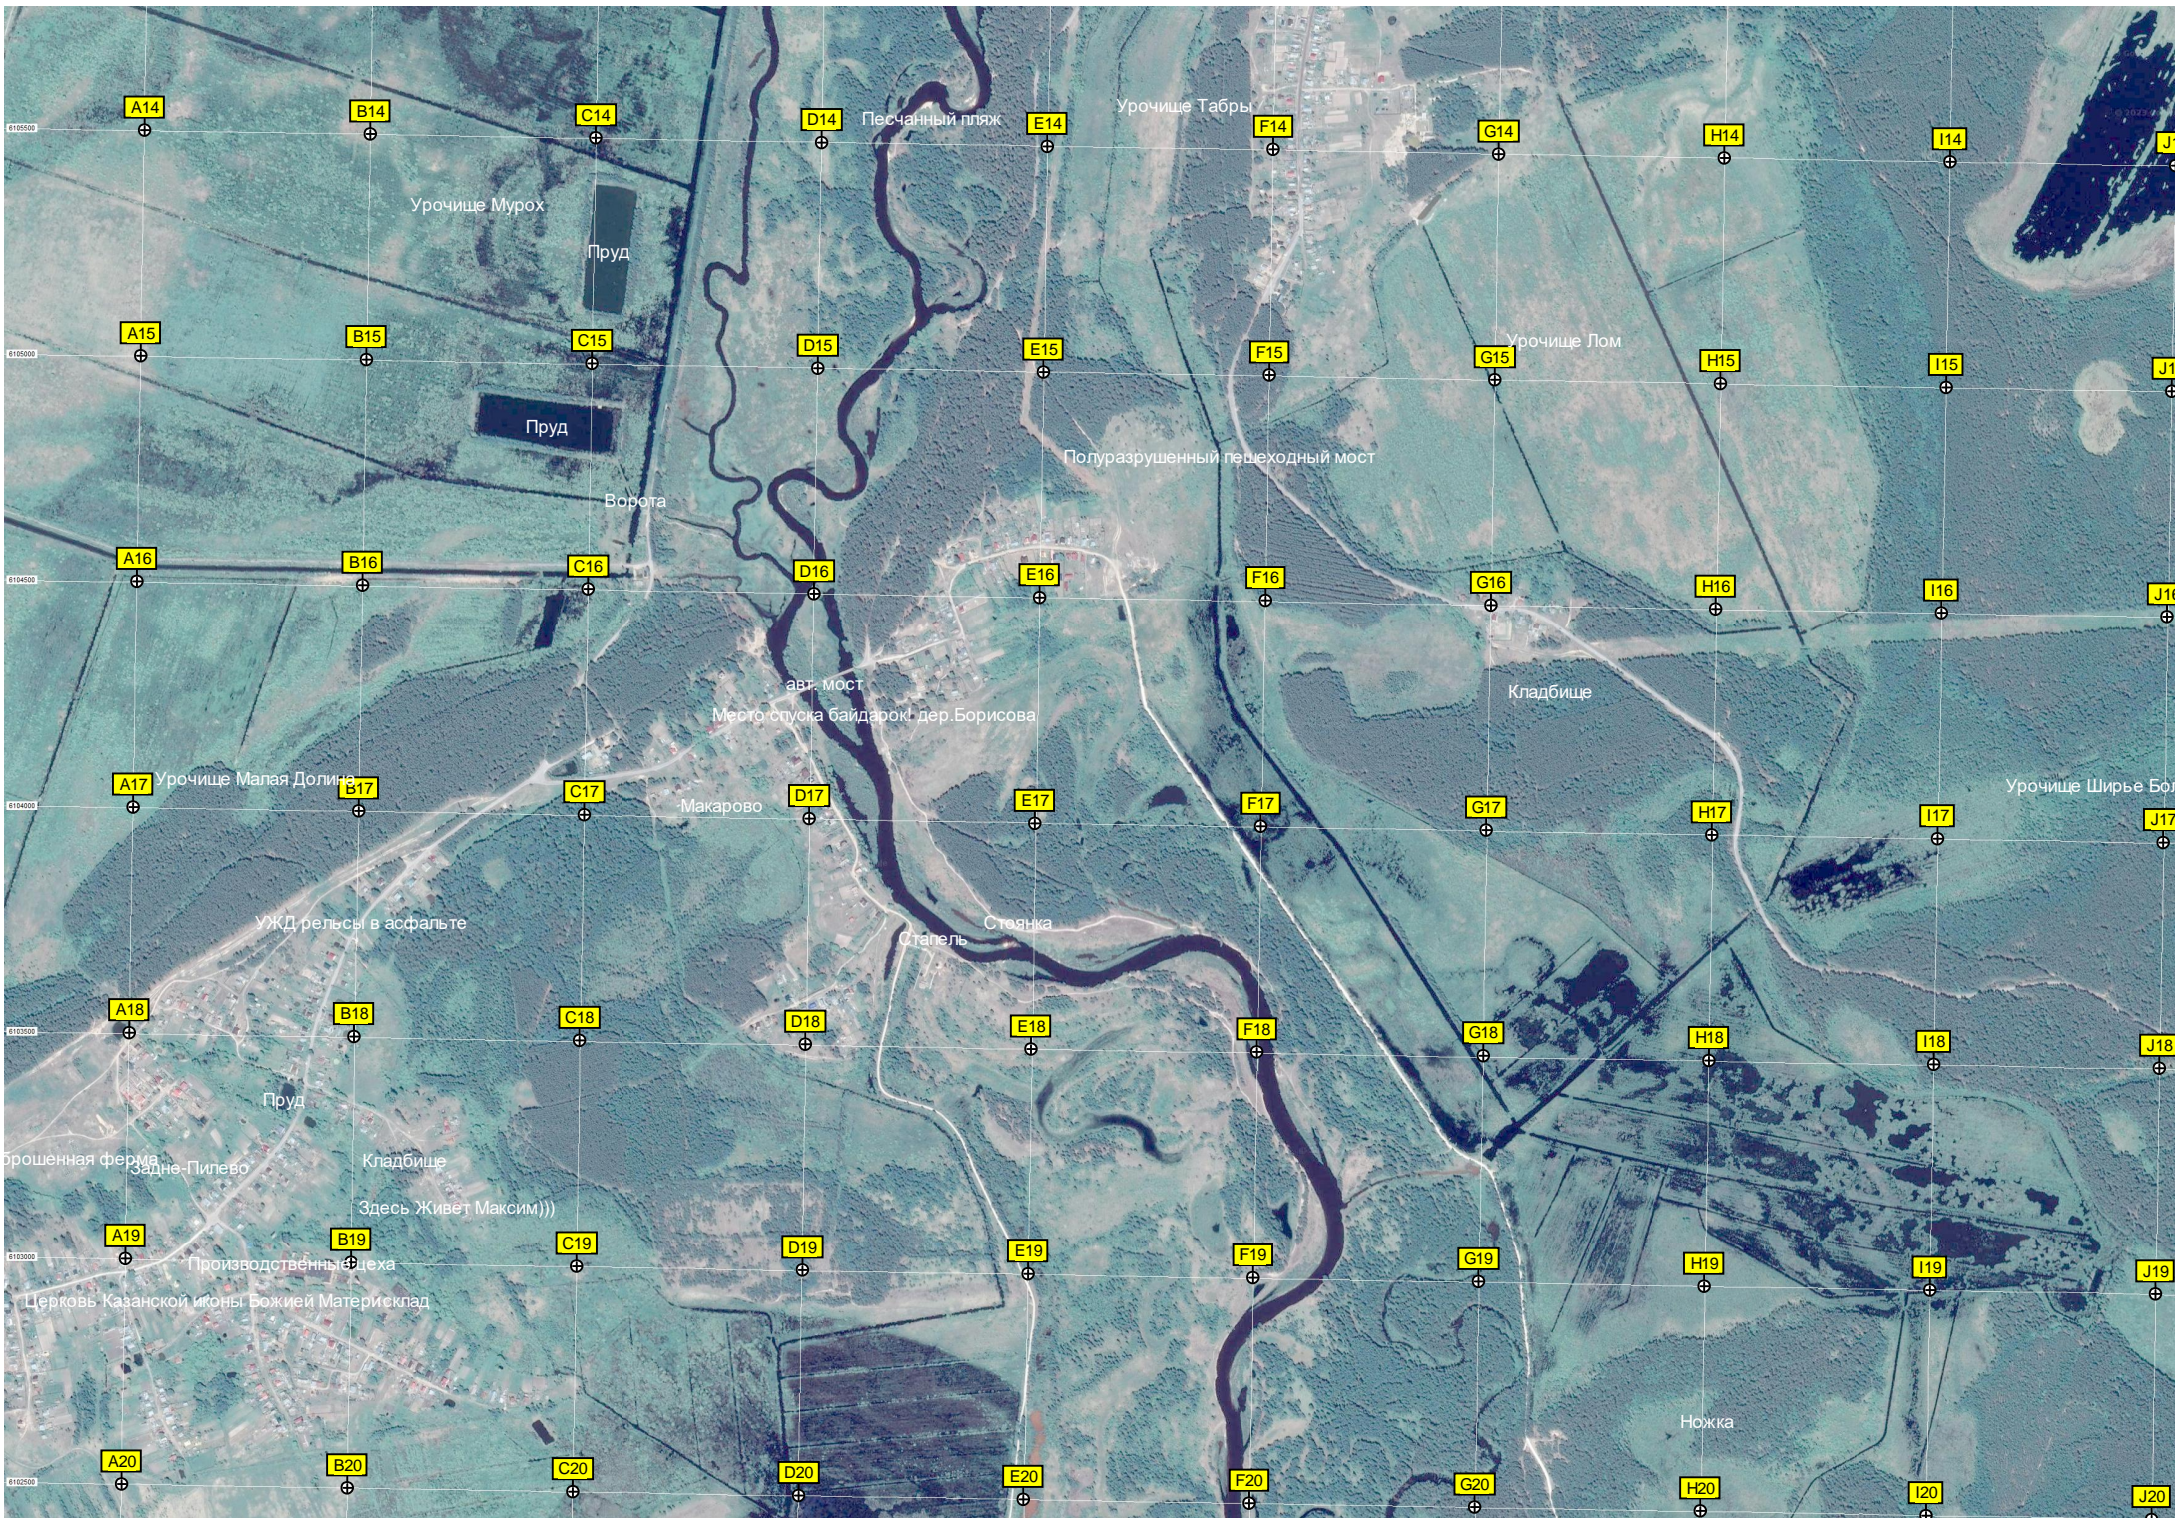

Неустроево
Урочище Ильмы Нармы пустошь Мартыново тож

Болото Горелое

Пруд

Березово

Павлово

Лысово

Пруд

Пруд

Пруд

Пруд

Пруд

Пруд

Пруд

6108050

6108500

6108500

6107500

6107500

6107500

Урочище Болото Хролово

Болото Круглое

Болото Большая Ошмара

Урочище Фомин заулук пустошь