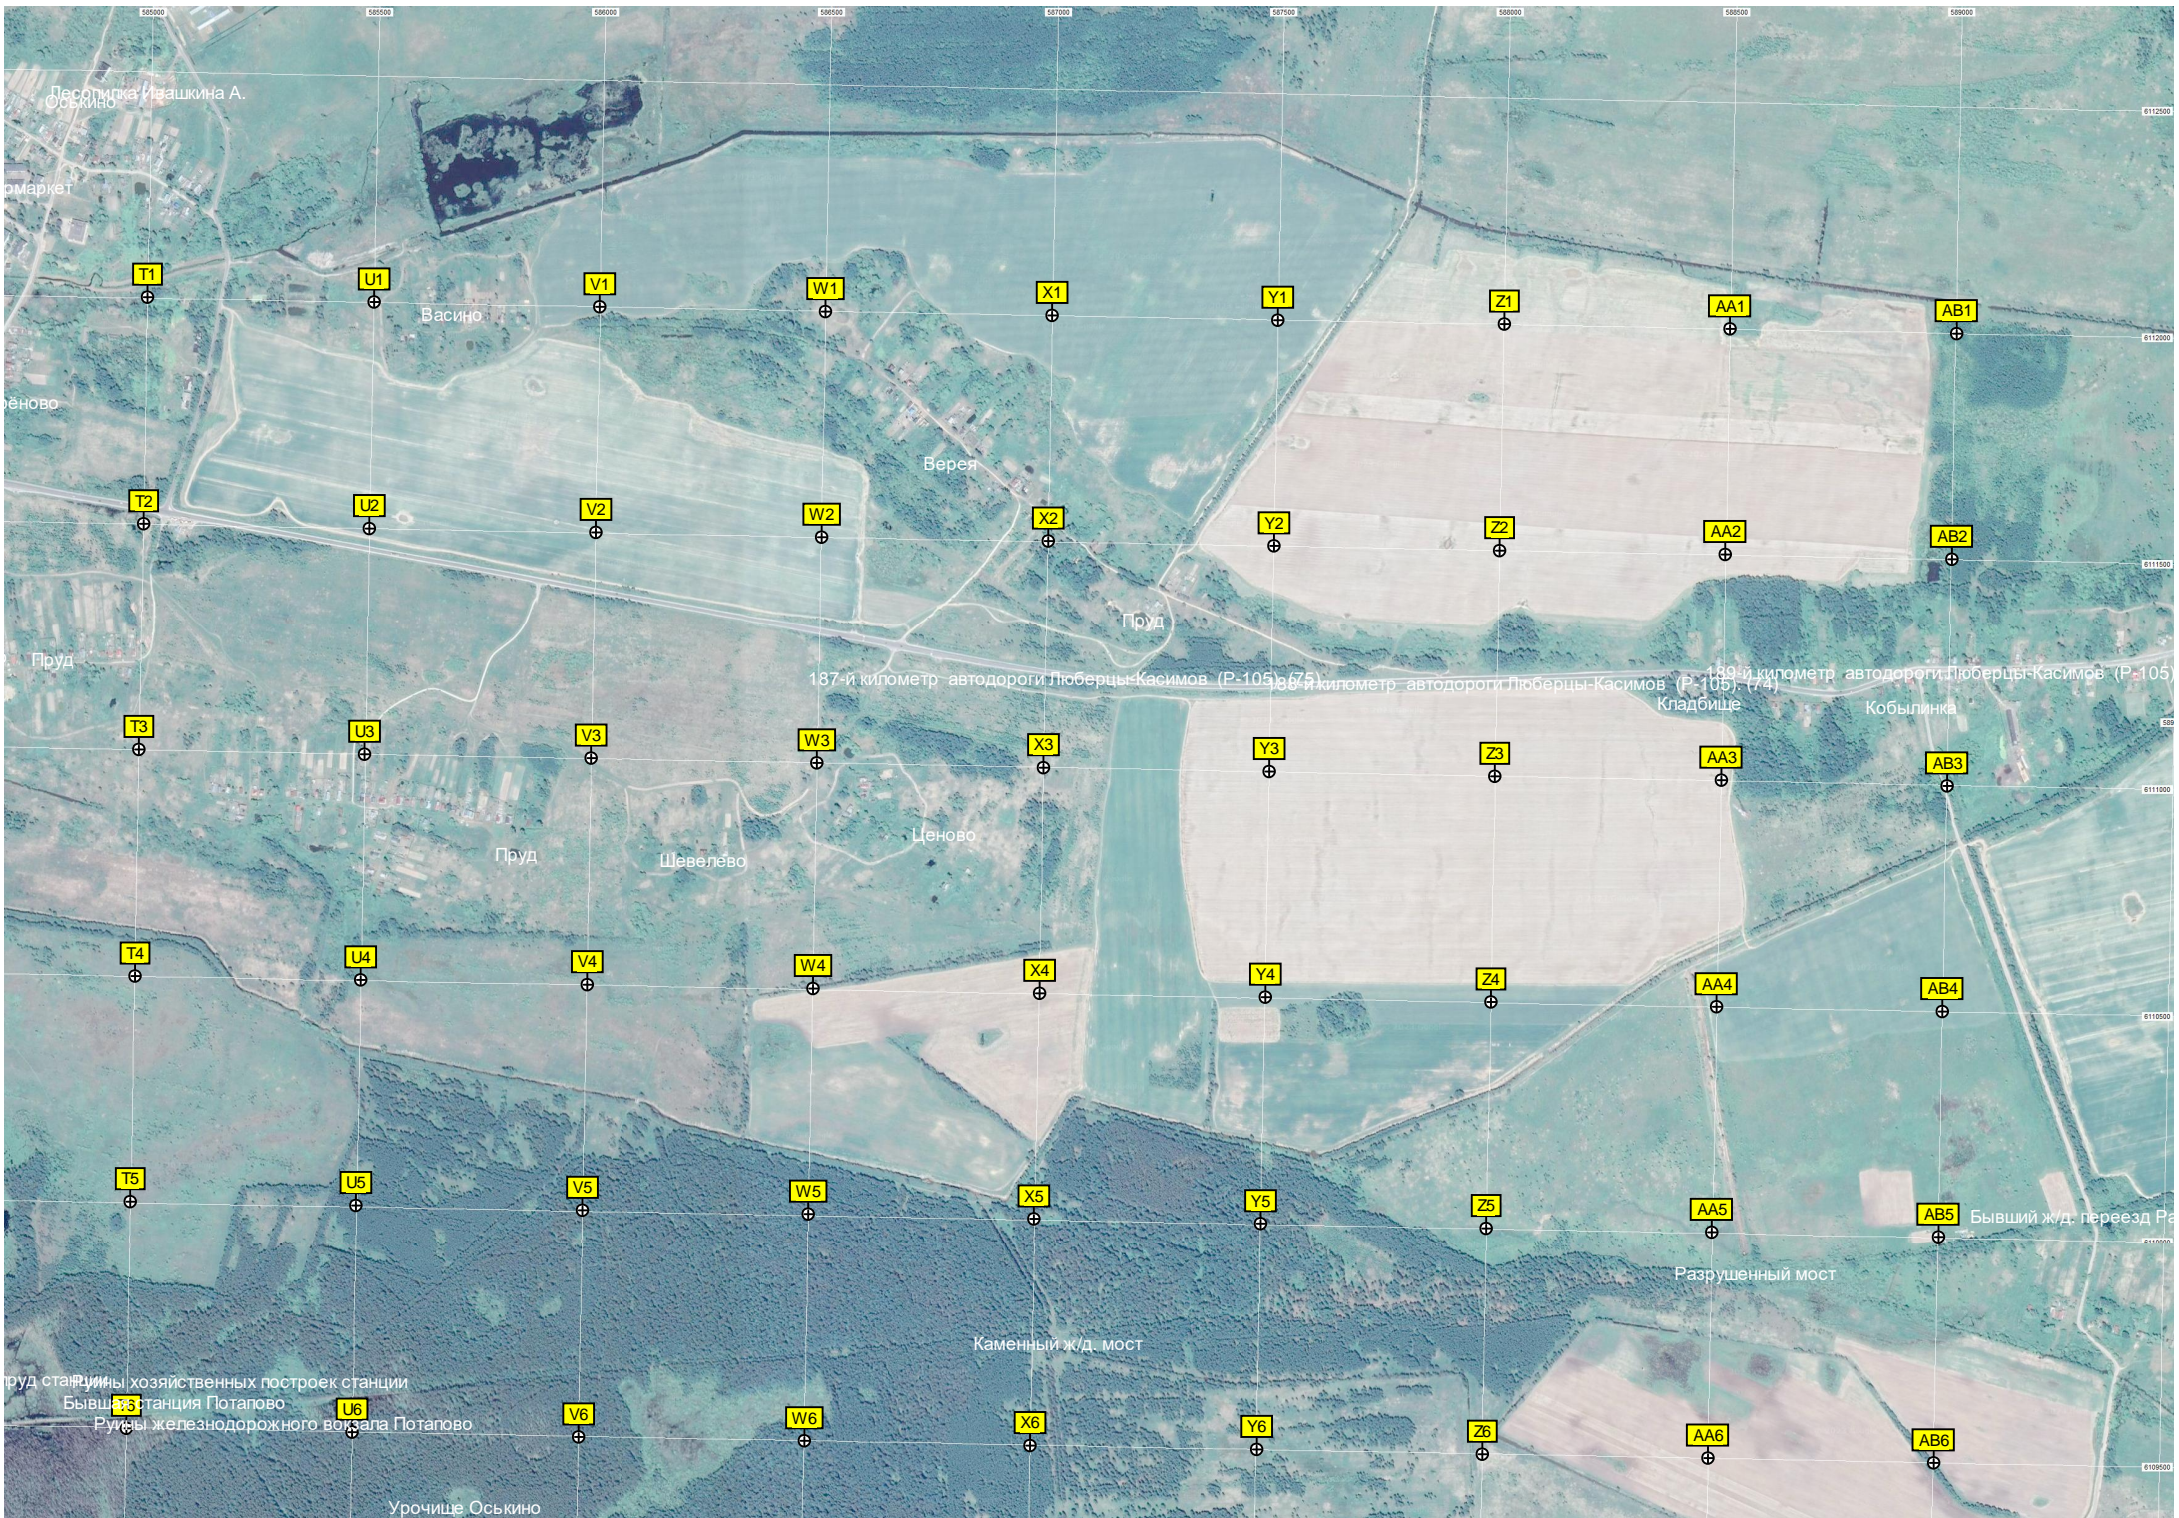

Озеро «Намывное»

Деево

179-й километр автодороги Люберцы-Касимов (Р-105) (87)

Деевское старообрядческое кладбище

АЗС

Территория асфальтового завода 178-й километр автодороги Люберцы-Касимов (Р-105) (84)

Болото Сель

Урочище Безменникова пустошь Артамонова тож

АЗС «Роснефть»

Строймастер

Городская свалка

Латтево

Покрова Пресвятой Богородицы, молитвенный дом

Болото Большой Березняк

Карцово-Латтевское кладбище

Урочище Болото Б

Болото

д. Тамышево, 105

Бывшая станция Томашево

6109000
6108500
6108000
6107500
6107000
6106500
6106000

А7 В7 С7 Д7 Е7 F7 G7 H7 I7
А8 В8 С8 Д8 Е8 F8 G8 H8 I8
А9 В9 С9 Д9 Е9 F9 G9 H9 I9
А10 В10 С10 Д10 Е10 F10 G10 H10 I10
А11 В11 С11 Д11 Е11 F11 G11 H11 I11
А12 В12 С12 Д12 Е12 F12 G12 H12 I12
А13 В13 С13 Д13 Е13 F13 G13 H13 I13

Комсомольская ул.
Луговая ул., 13
Луговая ул., 14
Луговая ул., 19

д. Тамышево, 97
д. Тамышево, 122

д. Тамышево, 67
Тамышево

д. Тамышево, 47
д. Тамышево, 52

Большое Дарьино

Урочище Горель

Песчаная ул., 69
ул. Чернова, 67