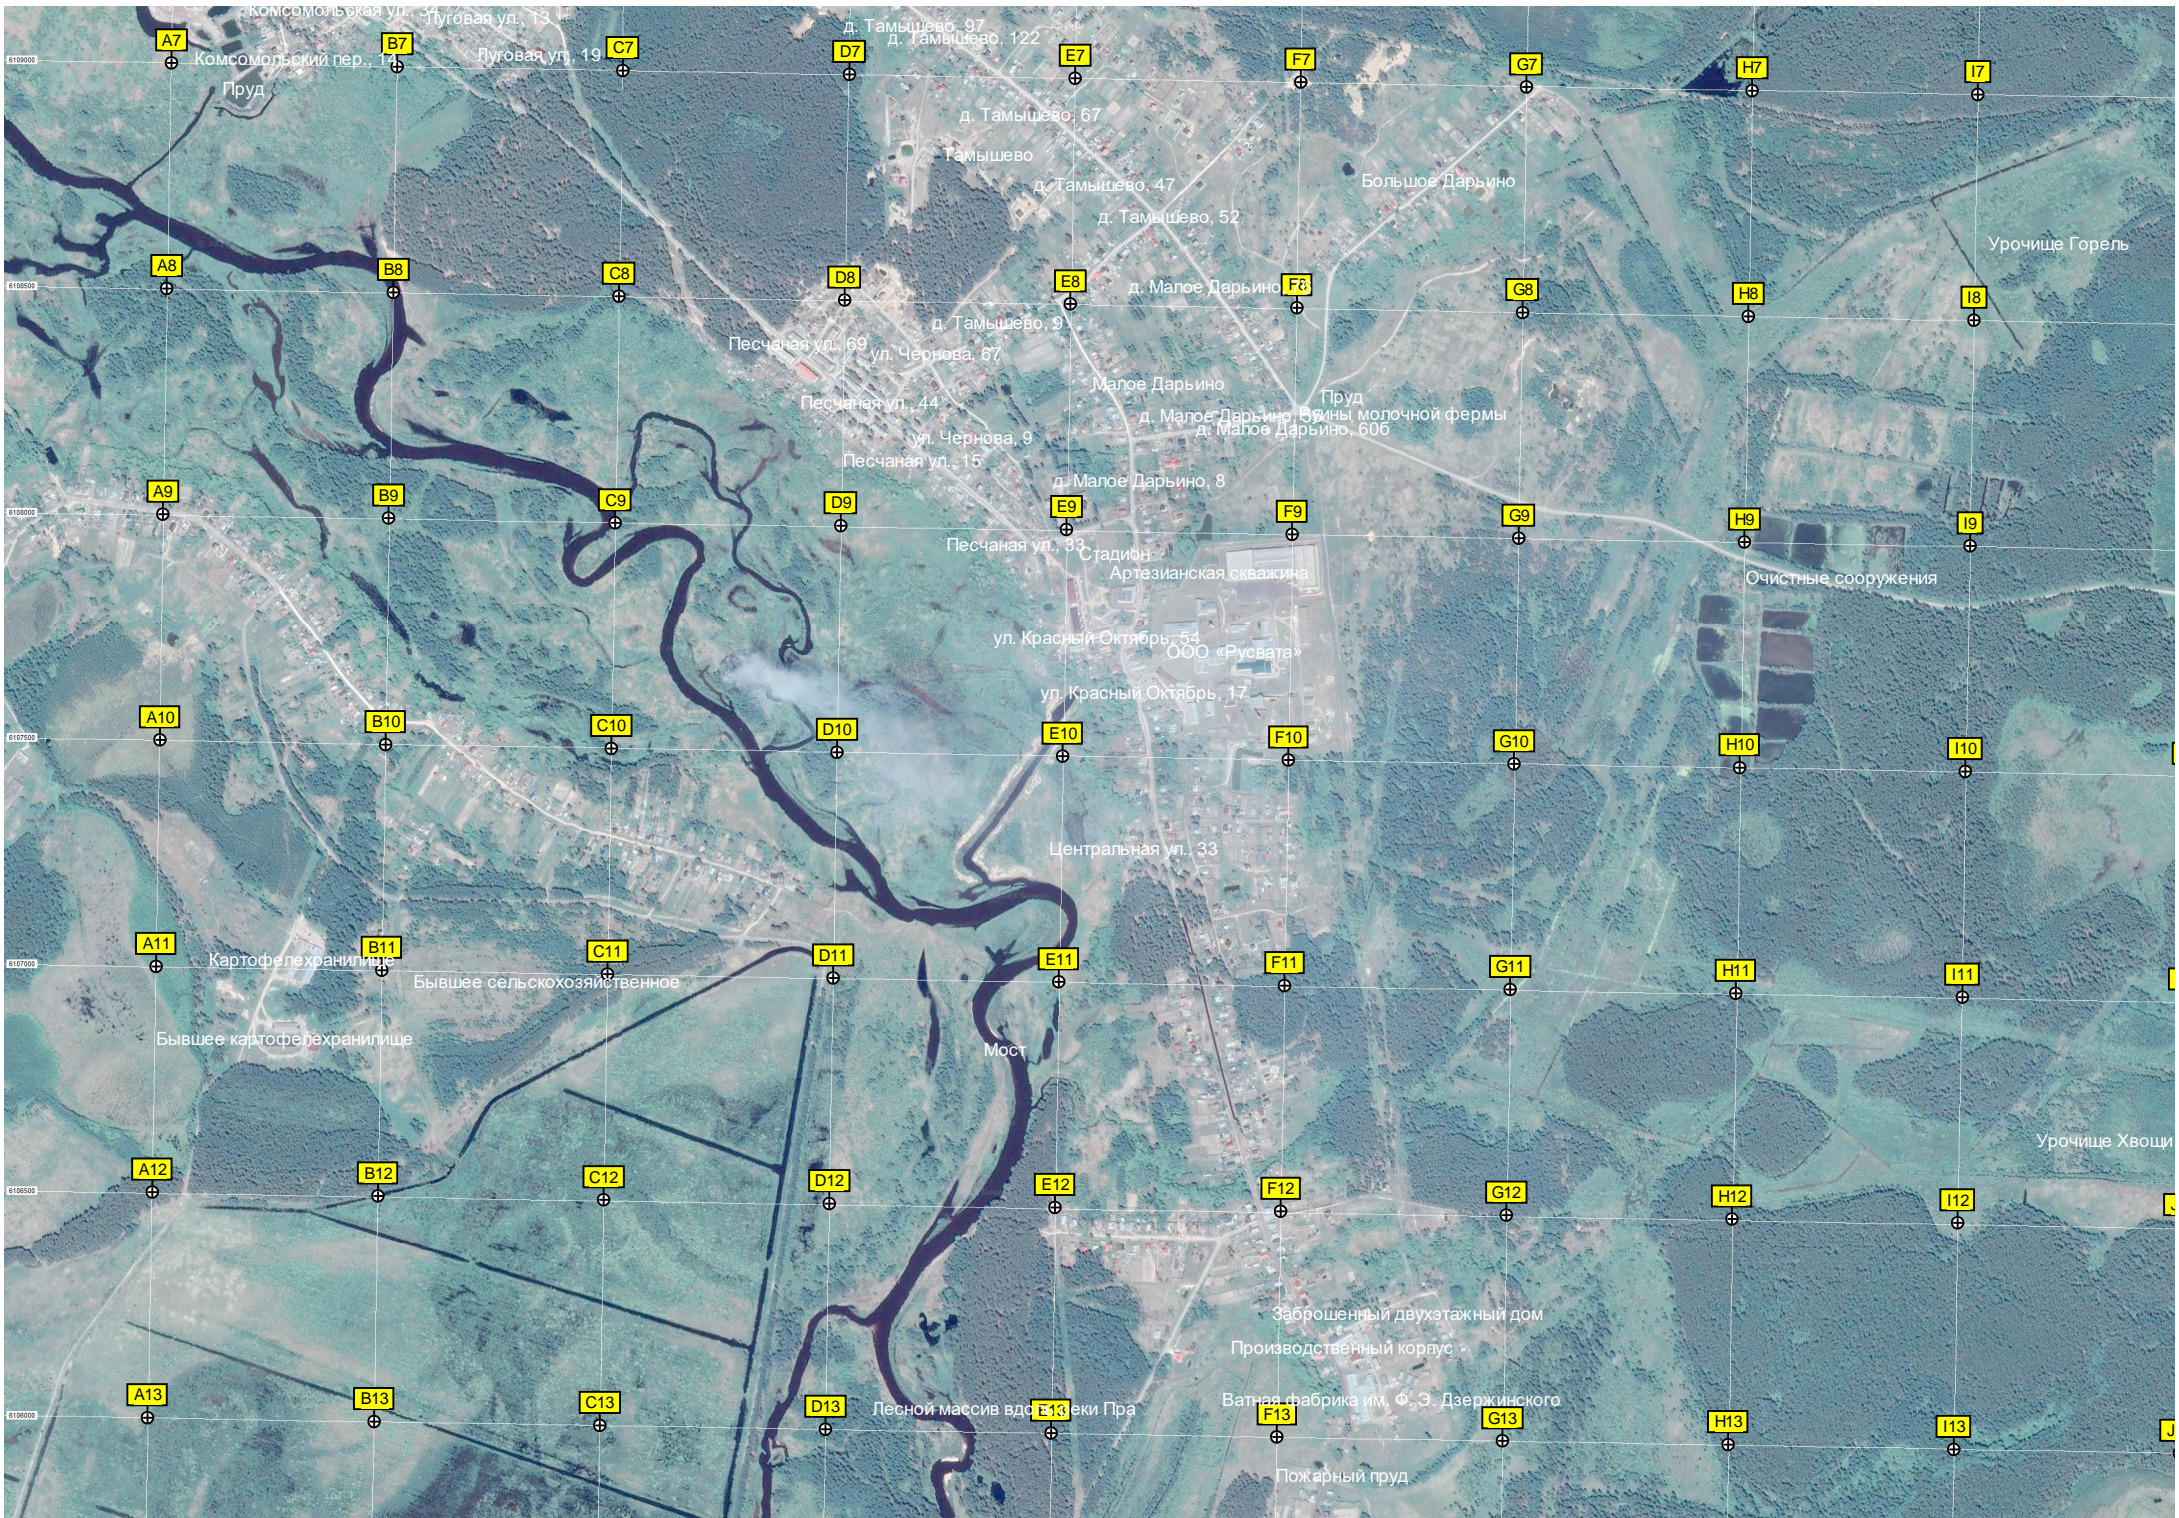

Озеро «Намывное»

Деево

179-й километр автодороги Люберцы-Касимов (Р-105) (87)

Деевское старообрядческое кладбище

АЗС

Территория асфальтового завода 178-й километр автодороги Люберцы-Касимов (Р-105) (84)

Болото Сель

Урочище Безменникова пустошь Артамонова тож

АЗС «Роснефть»

Строймастер

Городская свалка

Латтево

Покрова Пресвятой Богородицы, молитвенный дом

Болото Большой Березняк

Карцово-Латтевское кладбище

Урочище Болото Б

Болото

д. Тамышево, 105

Бывшая станция Томашево

6109000
6108500
6108000
6107500
6107000
6106500
6106000

А7 В7 С7 Д7 Е7 F7 G7 H7 I7
А8 В8 С8 Д8 Е8 F8 G8 H8 I8
А9 В9 С9 Д9 Е9 F9 G9 H9 I9
А10 В10 С10 Д10 Е10 F10 G10 H10 I10
А11 В11 С11 Д11 Е11 F11 G11 H11 I11
А12 В12 С12 Д12 Е12 F12 G12 H12 I12
А13 В13 С13 Д13 Е13 F13 G13 H13 I13

Комсомольская ул.
Луговая ул., 13
Луговая ул., 14
Луговая ул., 19

д. Тамышево, 97
д. Тамышево, 122

д. Тамышево, 67
Тамышево

д. Тамышево, 47
д. Тамышево, 52

Большое Дарьино

Урочище Горель

Песчаная ул., 69
ул. Чернова, 67