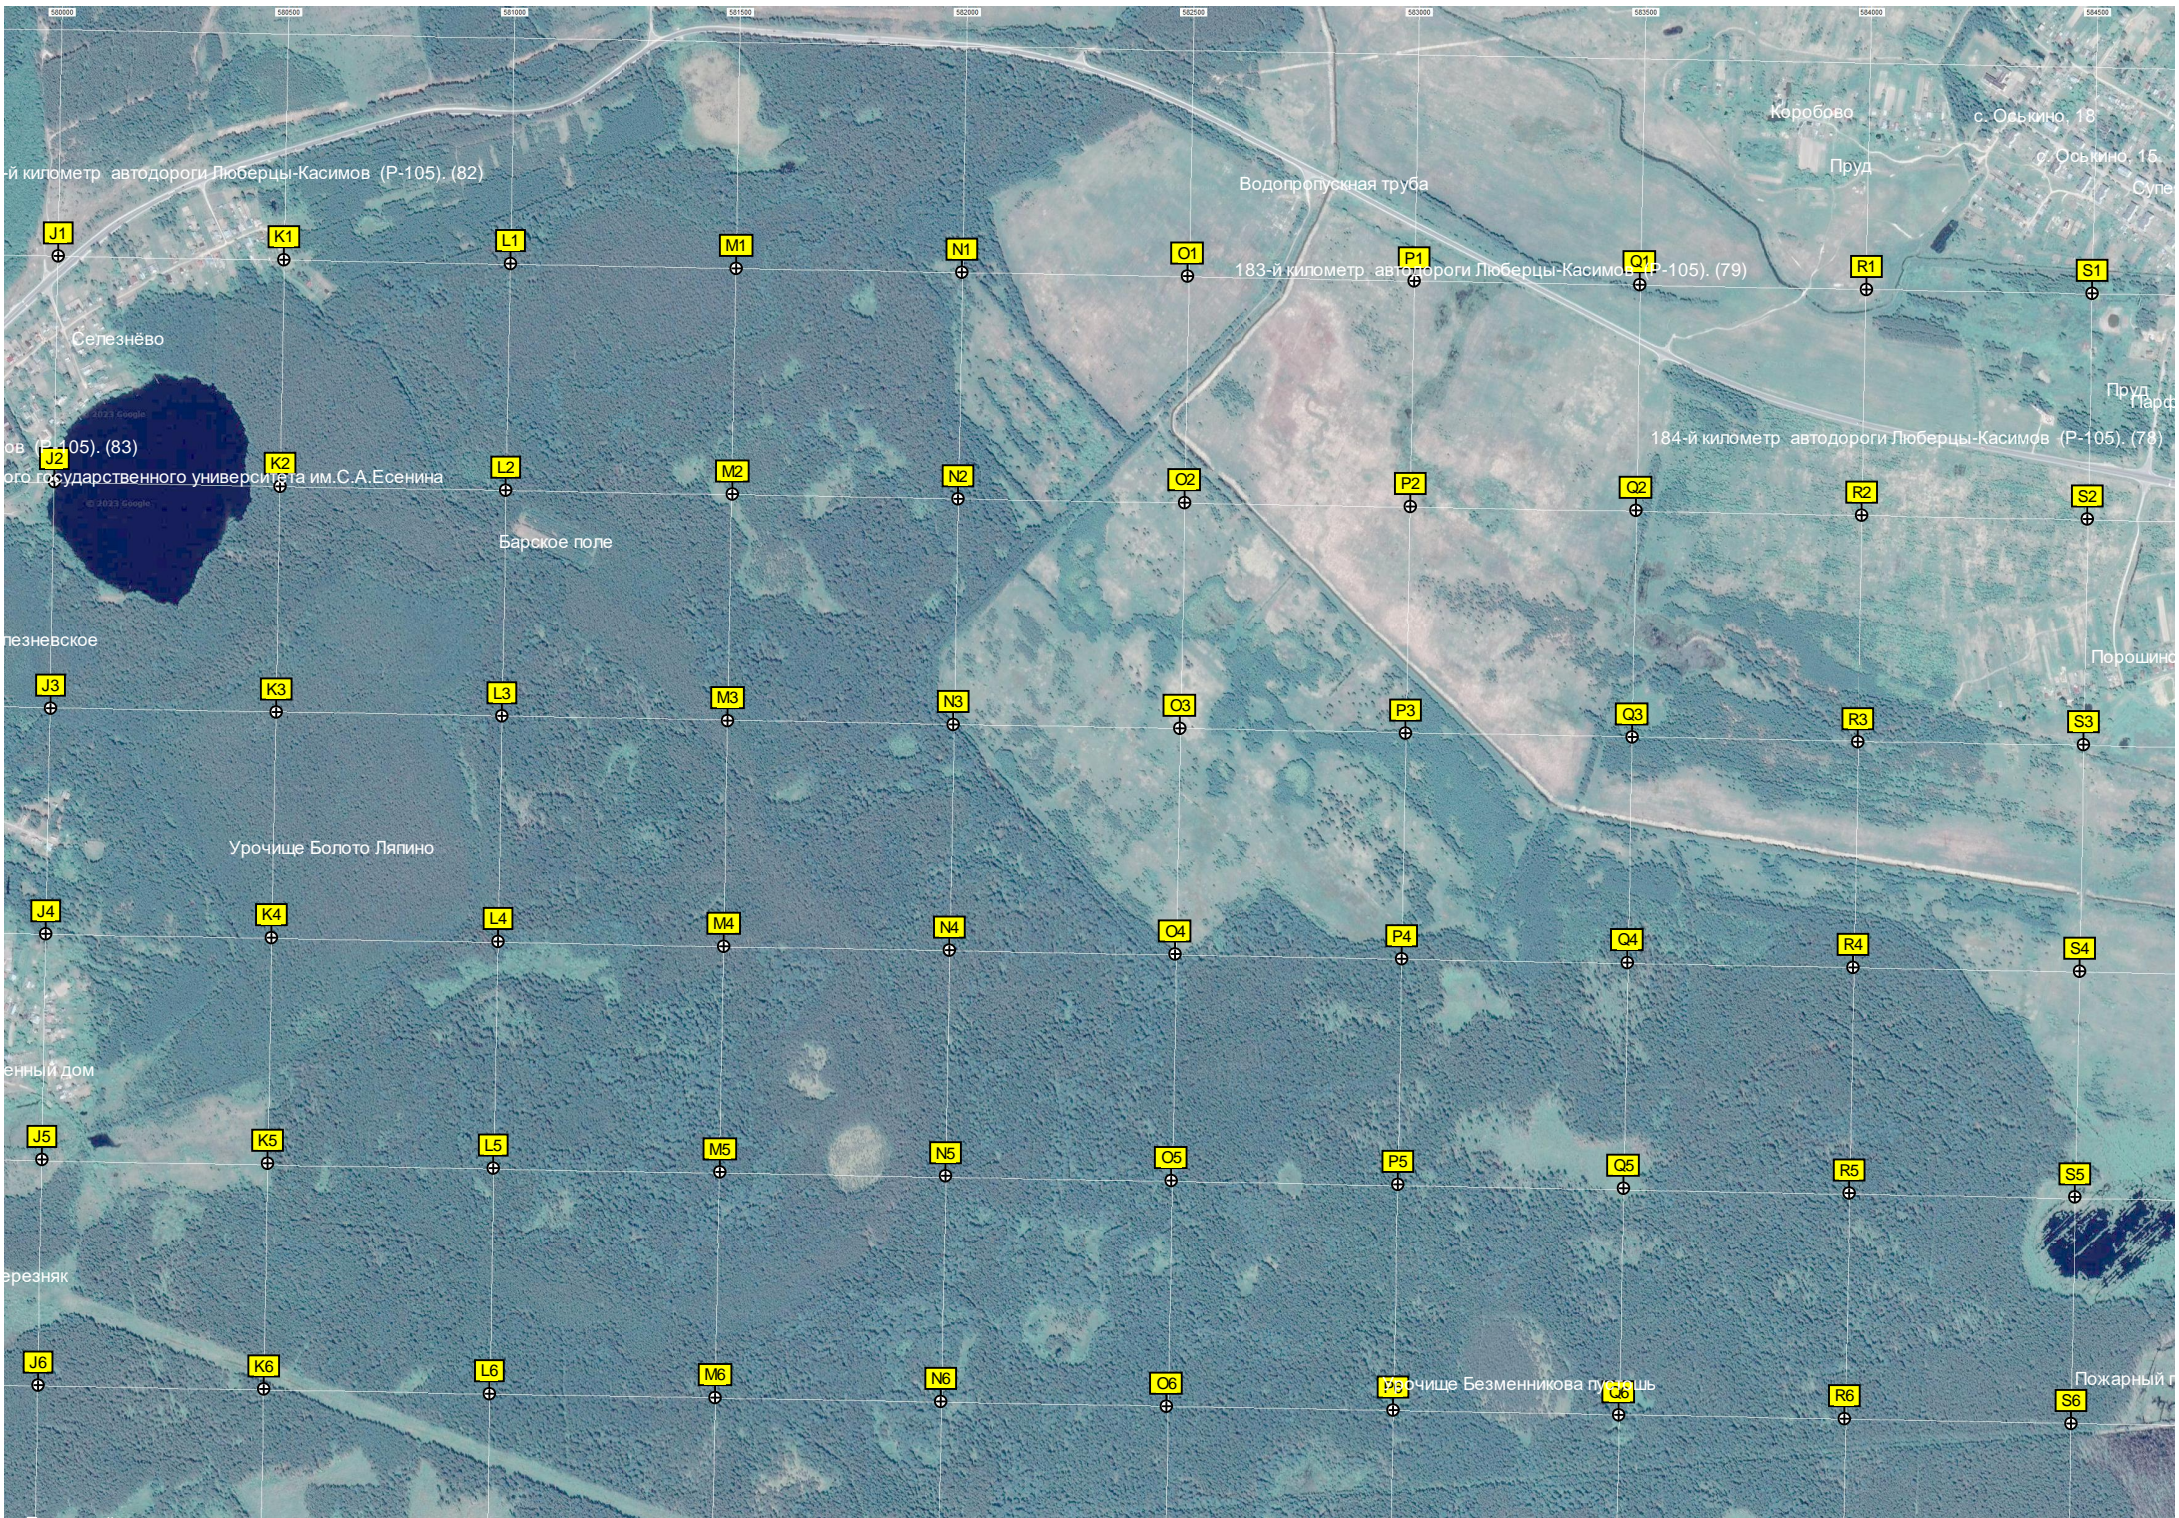

Озеро «Намывное»

Деево

179-й километр автодороги Люберцы-Касимов (Р-105) (87)

Деевское старообрядческое кладбище

АЗС

Территория асфальтового завода 178-й километр автодороги Люберцы-Касимов (Р-105) (84)

Болото Сель

Урочище Безменникова пустошь Артамонова тож

АЗС «Роснефть»

Строймастер

Городская свалка

Латтево

Покрова Пресвятой Богородицы, молитвенный дом

Болото Большой Березняк

Карцово-Латтевское кладбище

Урочище Болото Б

Болото

д. Тамышево, 105

Бывшая станция Томашево

6109000
6108500
6108000
6107500
6107000
6106500
6106000

А7 В7 С7 Д7 Е7 F7 G7 H7 I7
А8 В8 С8 Д8 Е8 F8 G8 H8 I8
А9 В9 С9 Д9 Е9 F9 G9 H9 I9
А10 В10 С10 Д10 Е10 F10 G10 H10 I10
А11 В11 С11 Д11 Е11 F11 G11 H11 I11
А12 В12 С12 Д12 Е12 F12 G12 H12 I12
А13 В13 С13 Д13 Е13 F13 G13 H13 I13

Комсомольская ул.
Луговая ул., 13
Луговая ул., 14
Луговая ул., 19

д. Тамышево, 97
д. Тамышево, 122

д. Тамышево, 67
Тамышево

д. Тамышево, 47
д. Тамышево, 52

Большое Дарьино

Урочище Горель

Песчаная ул., 69
ул. Чернова, 67