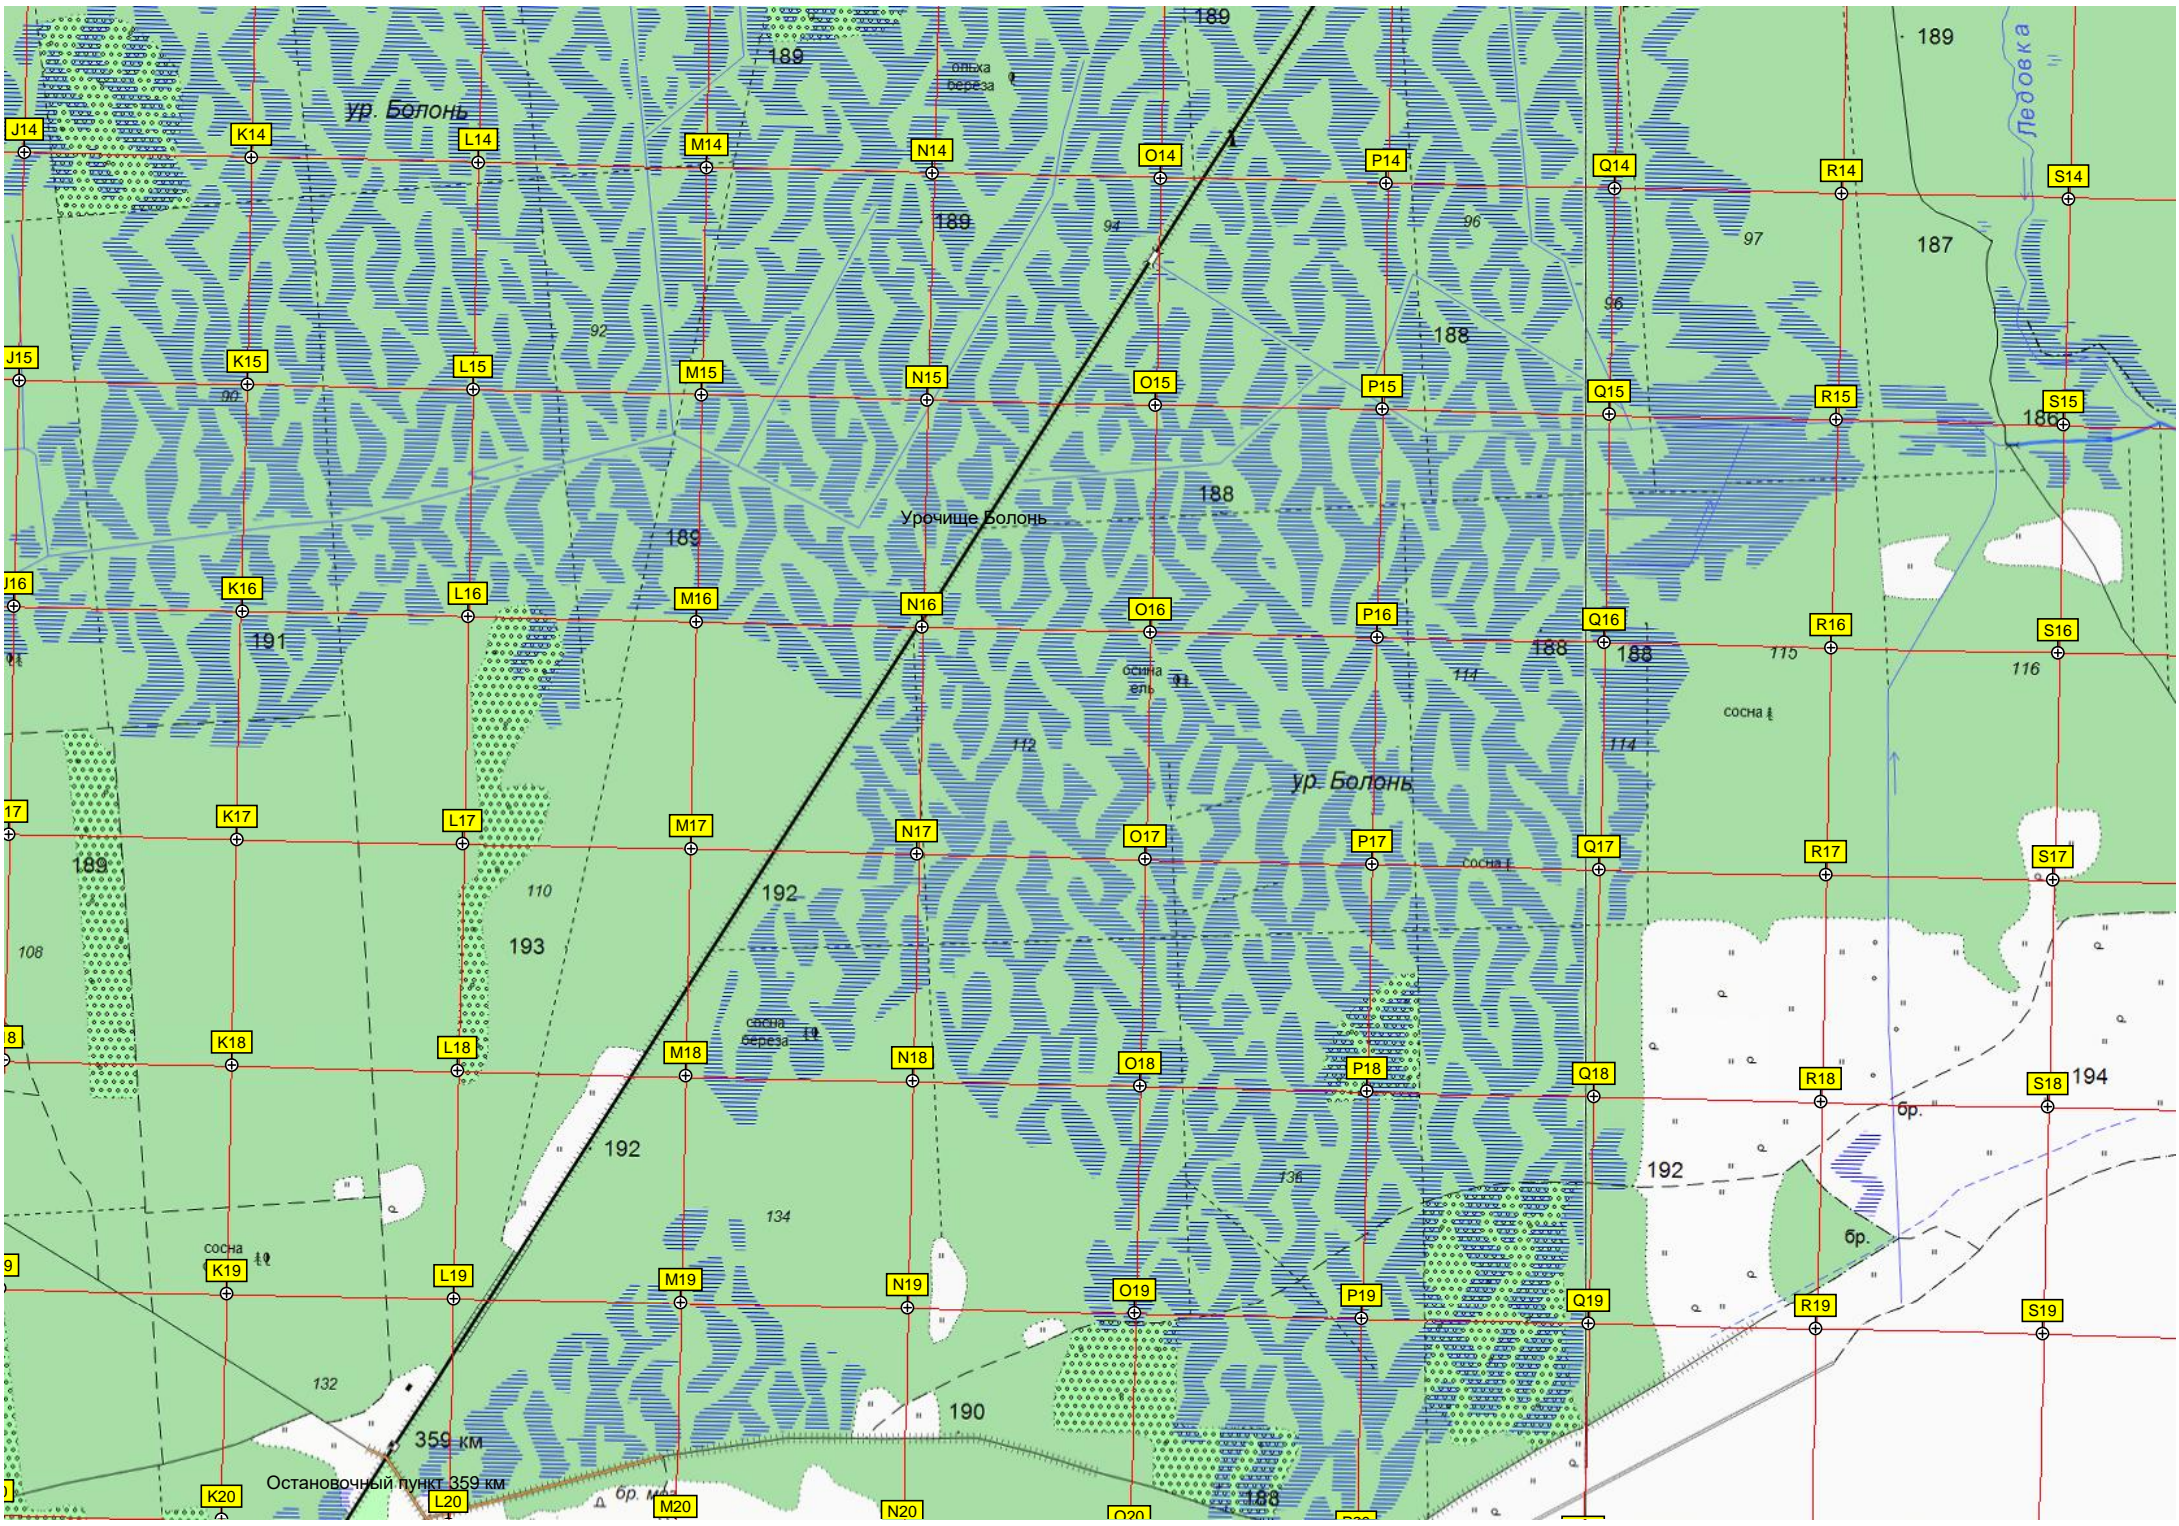

ур. Болонь

Урочище Болонь

ур. Болонь

Остановочный пункт 359 км