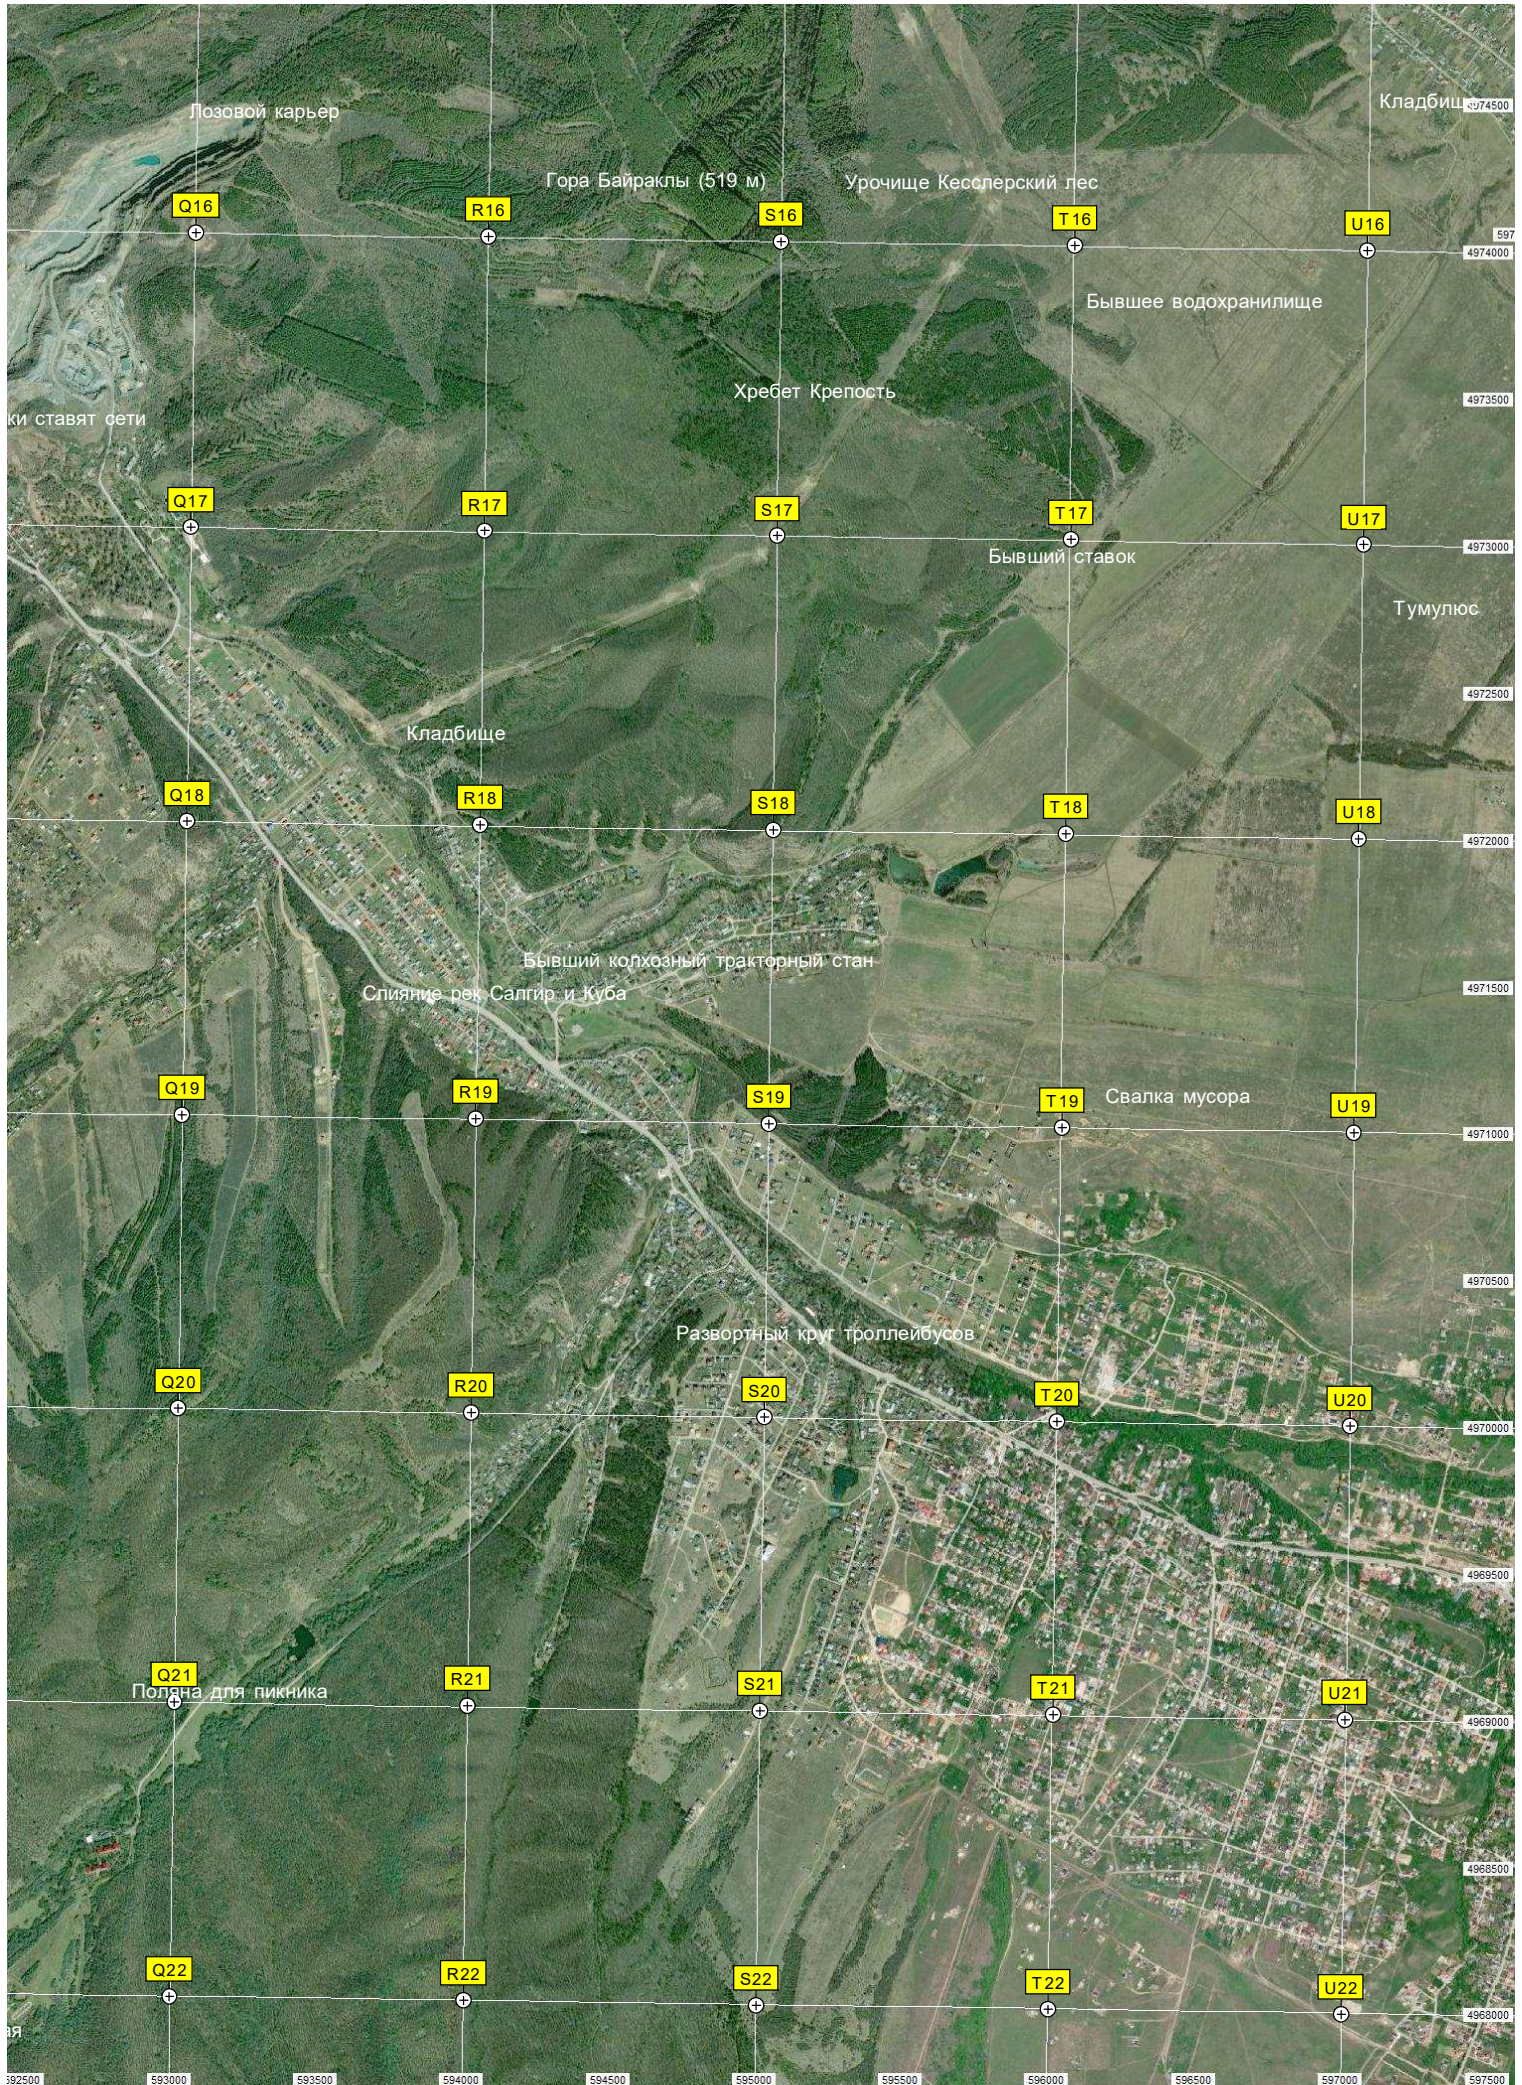

район Пневматика

Кровавые сады

4974500
4973500
4972500
4971500
4970500
4969500
4968500
4967500

Кладбище
Скала и камни
Автобаза
Стихийная св
Ферма
Сосновые насаждения
Холм
Холм
Курган
Овраг
Сосняк
Водонакопительный ставок
Скифский курган
Трудюлово
Мост
Строящаяся МФ3
Прав. Кладбище
Лесопосадка
Родник
Деткили
Сулимкина выемка
Белая гора
Лесопосадка
Строящийся путепровод
Курган
Холм
Алма-Баир
Хантагай
Приютное Свидание

4974500
4973500
4972500
4971500
4970500
4969500
4968500
4967500

577500 578000 578500 579000 579500 580000 580500 581000 581500 582000

Лозовой карьер

Кладбище 4974500

Гора Байраклы (519 м)

Урочище Кесслерский лес