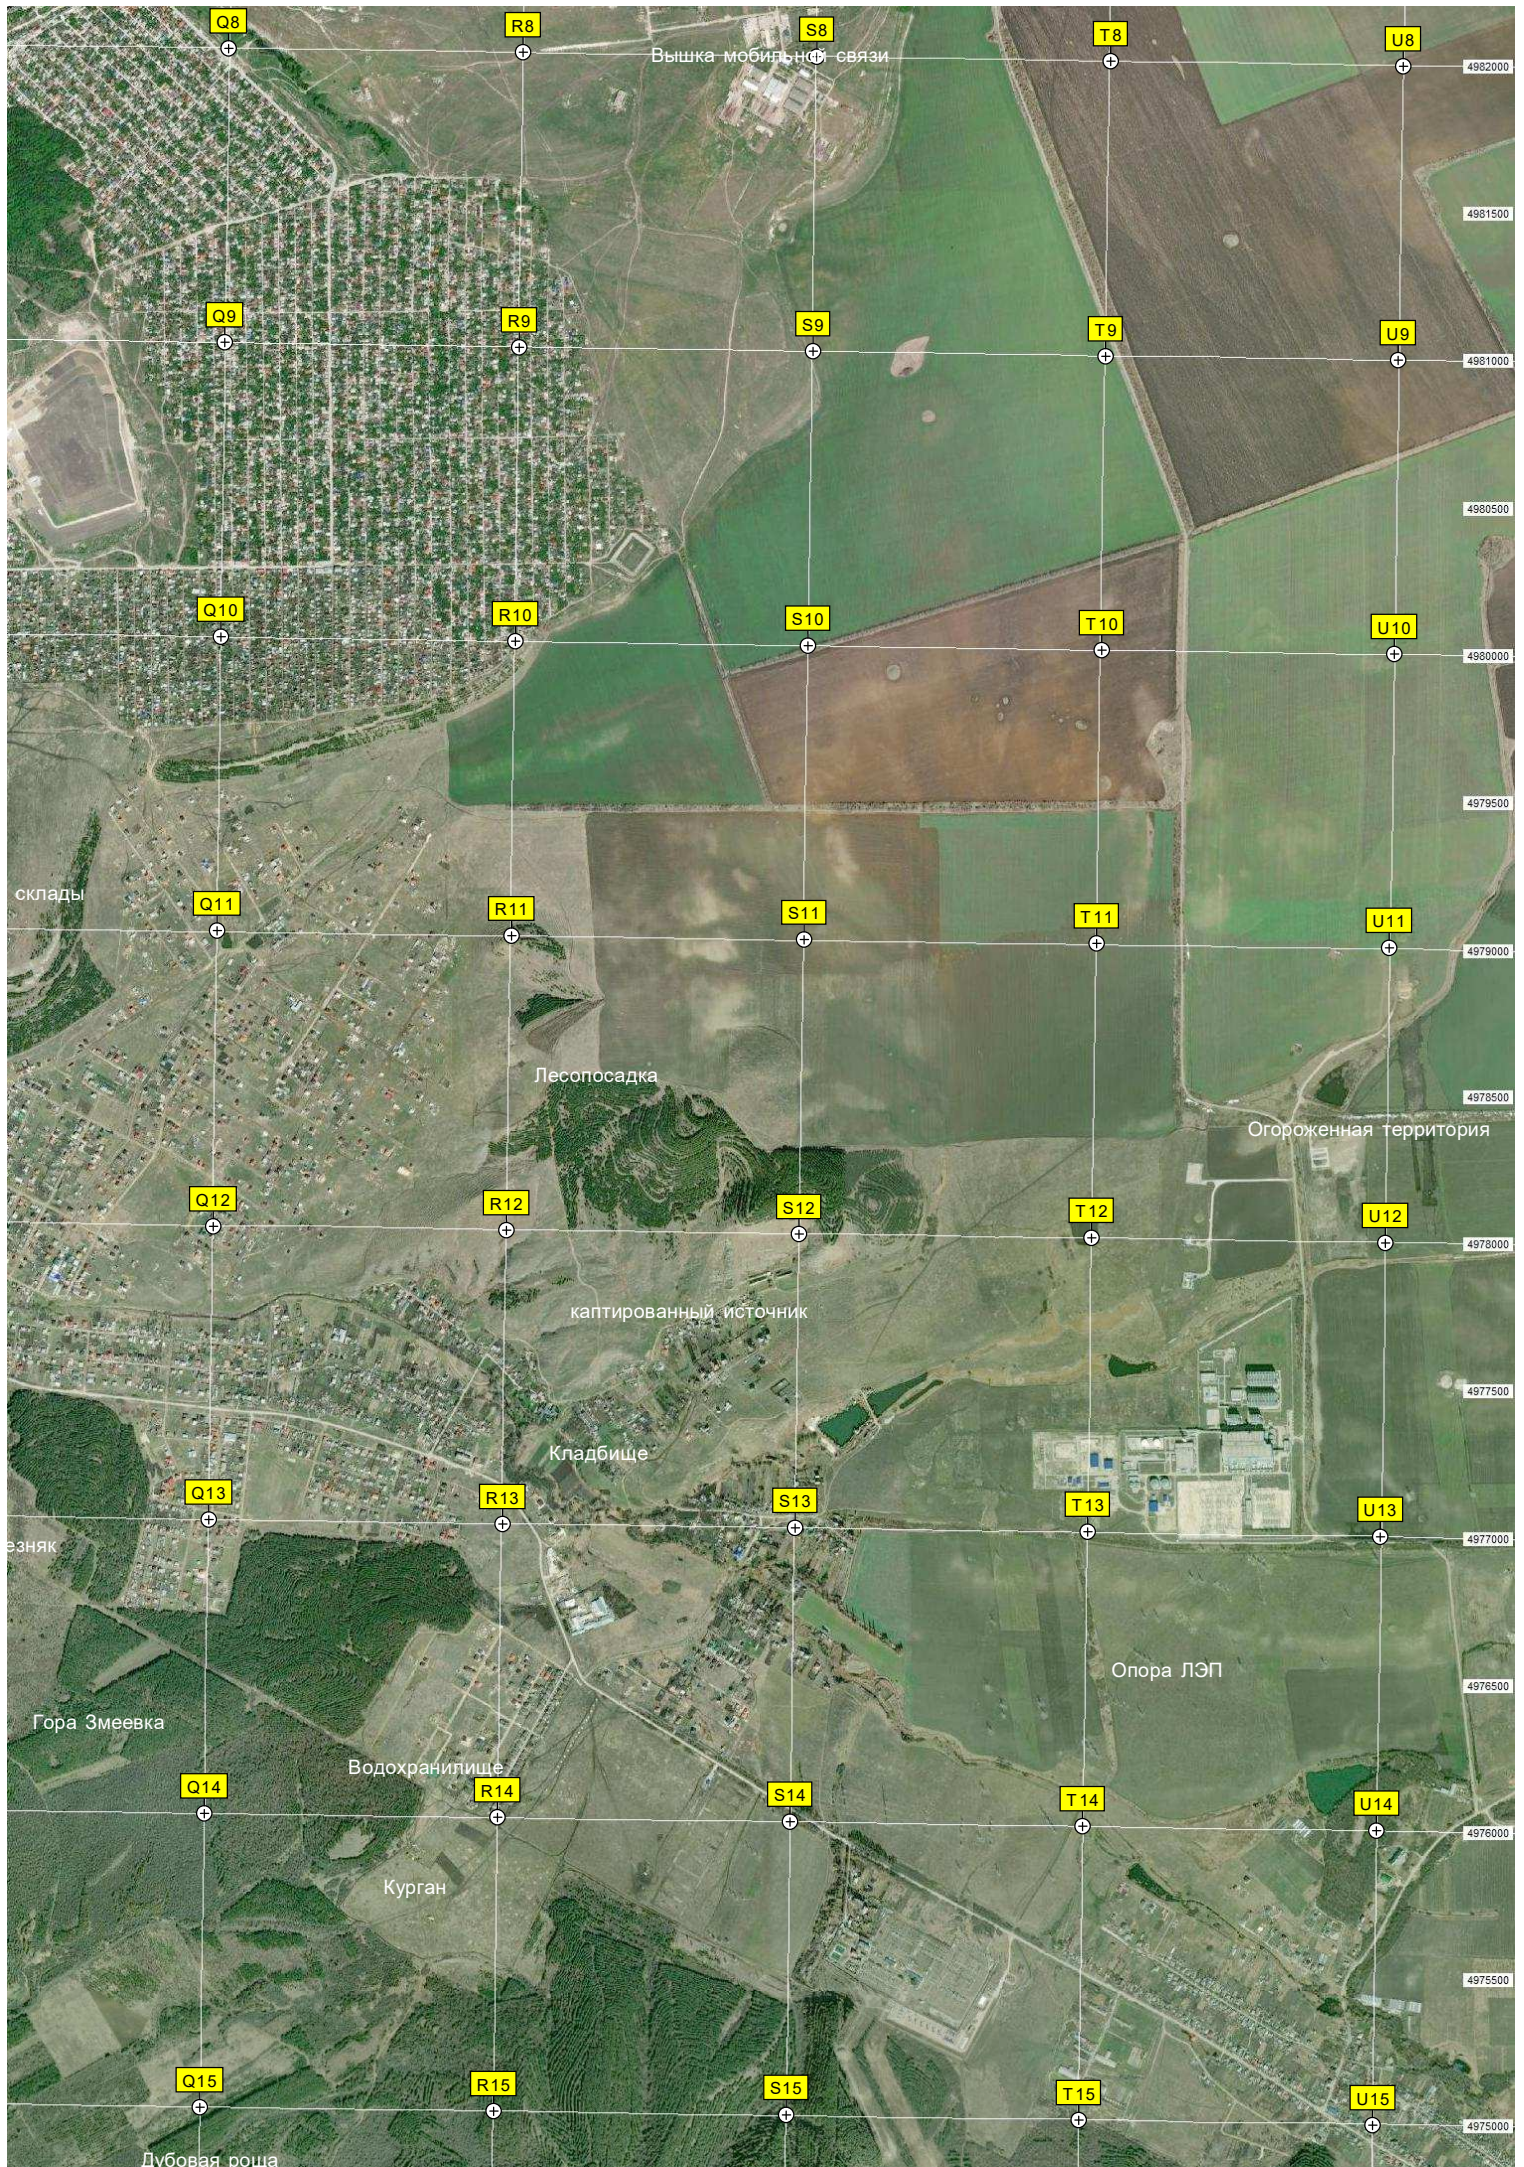

кладбище (уничтожено)

Гаражи

Марьино-Ползень

Радиоцентр

очередь

од Пневматика

Аптечный склад

Микрорайон Марьино

район Пневматика

Кровавые сады

4974500
4973500
4972500
4971500
4970500
4969500
4968500
4967500

Кладбище
Скала и камни
Автобаза
Стихийная св
Ферма
Сосновые насаждения
Холм
Холм
Курган
Овраг
Сосняк
Водонакопительный ставок
Скифский курган
Трудюлово
Мост
Строящаяся МФ3
Прав. Кладбище
Лесопосадка
Родник
Деткили
Сулимкина выемка
Белая гора
Лесопосадка
Строящийся путепровод
Курган
Холм
Алма-Баир
Хантагай
Приютное Свидание