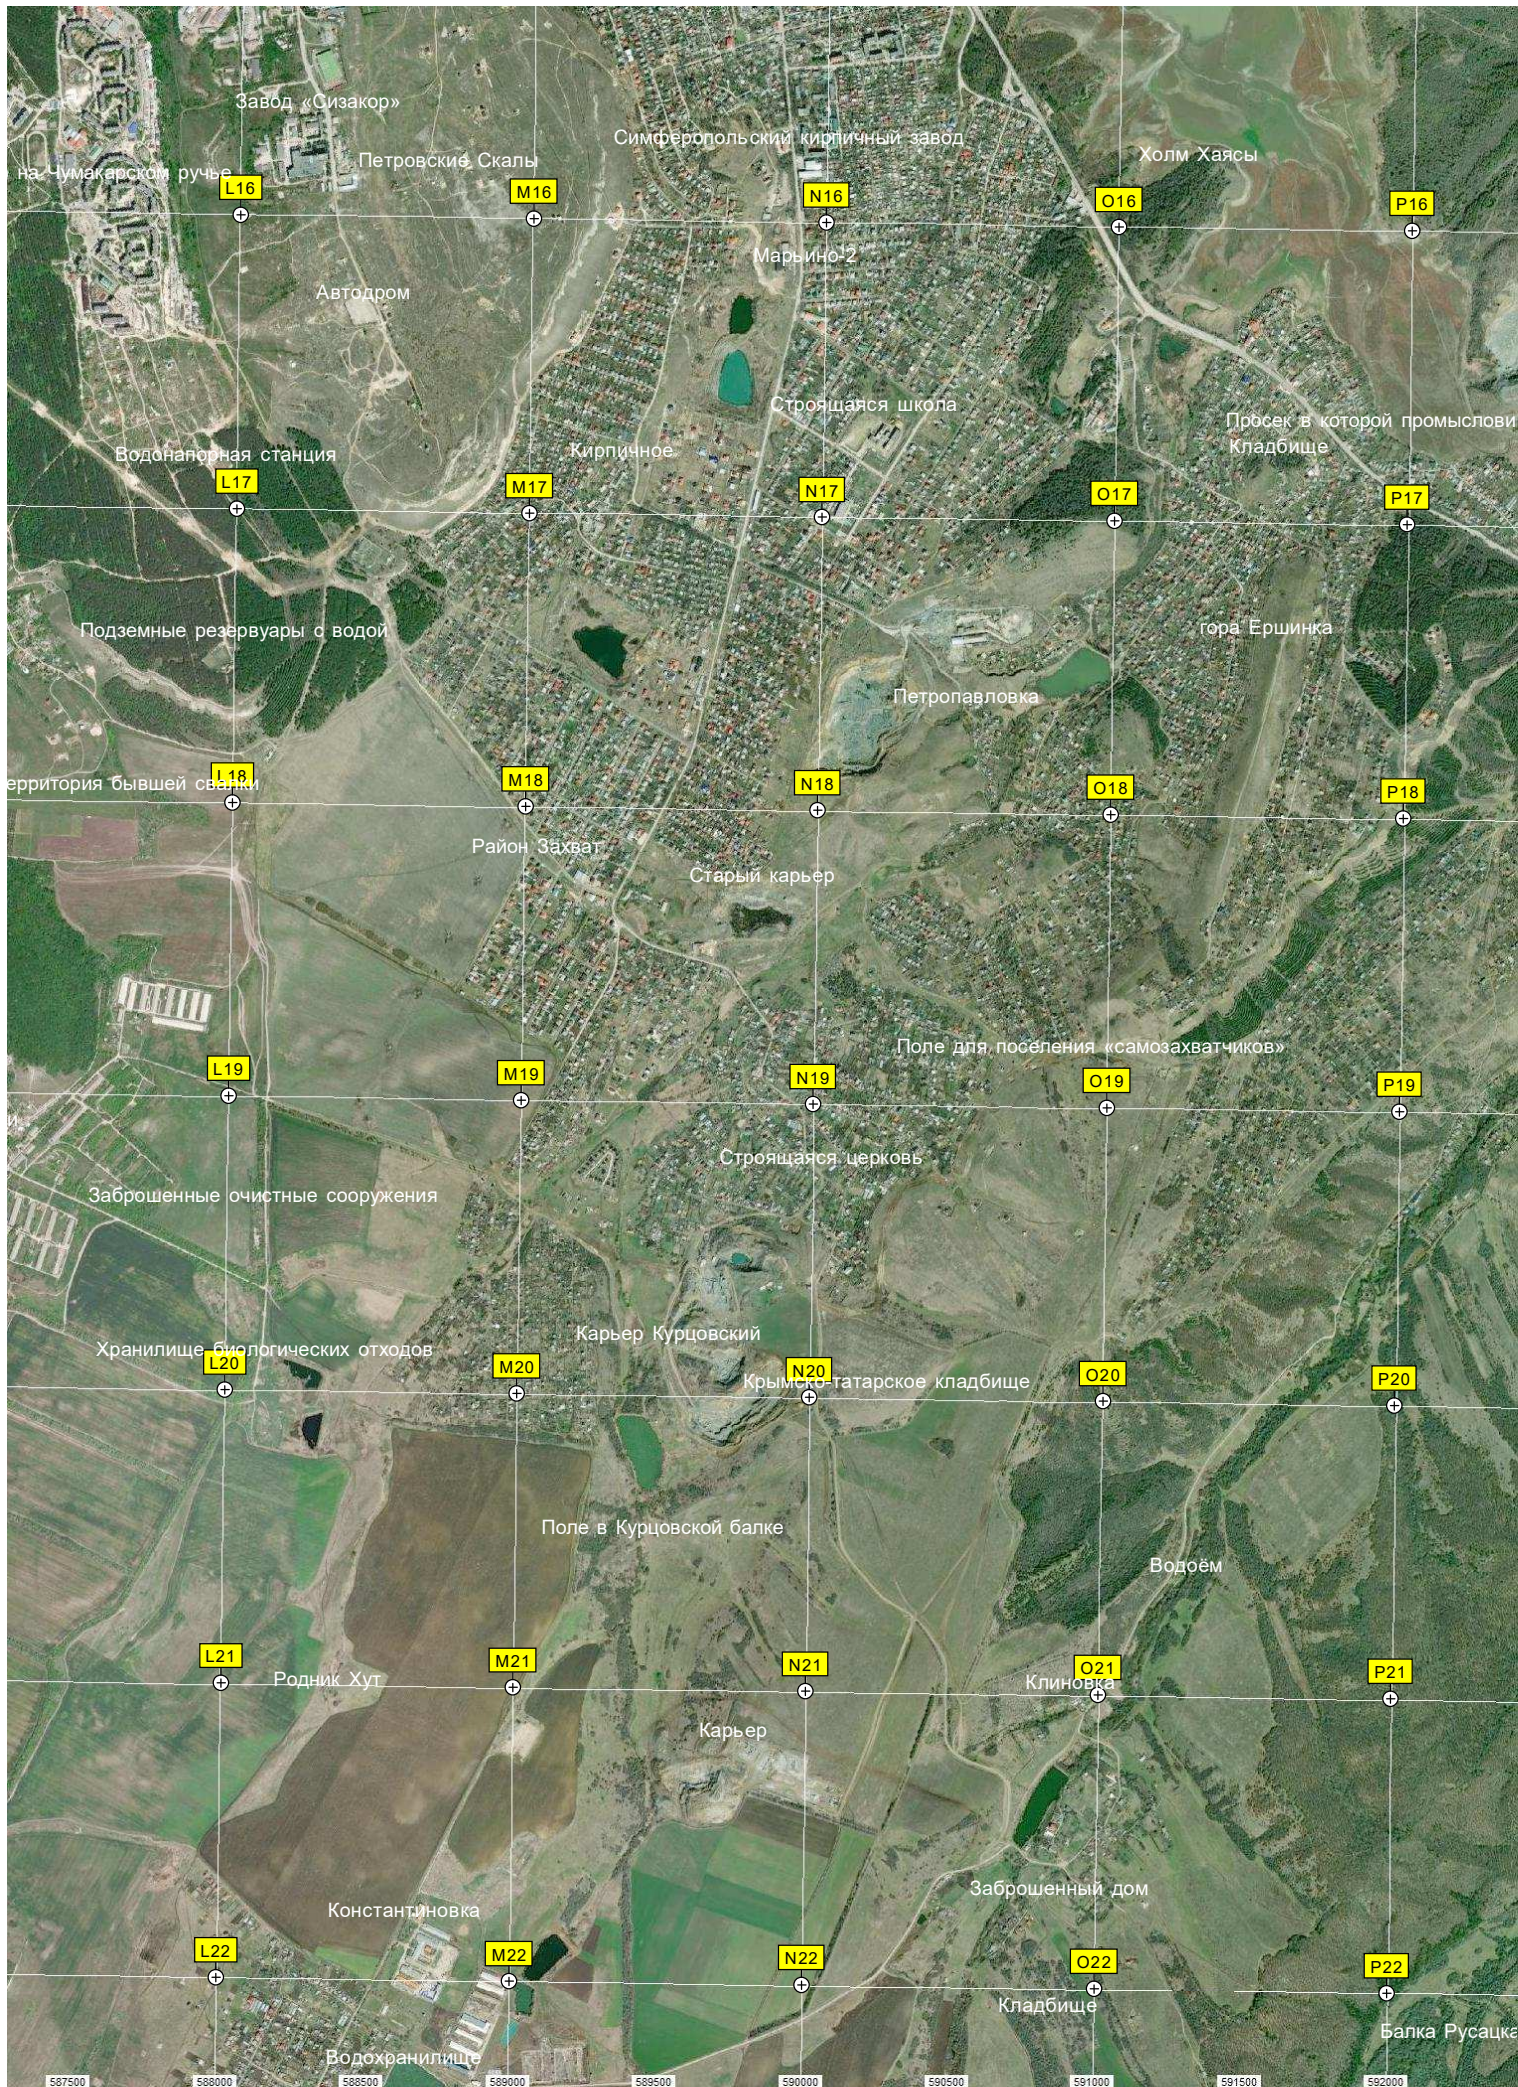

кладбище (уничтожено)

Гаражи

Марьино-Ползень

Радиоцентр

очередь

од Пневматика

Аптечный склад

Микрорайон Марьино

район Пневматика

Кровавые сады

4974500
4973500
4972500
4971500
4970500
4969500
4968500
4967500

Кладбище
Скала и камни
Автобаза
Стихийная св
Ферма
Сосновые насаждения
Холм
Холм
Курган
Овраг
Сосняк
Водонакопительный ставок
Скифский курган
Трудюлово
Мост
Строящаяся МФ3
Прав. Кладбище
Лесопосадка
Родник
Деткили
Сулимкина выемка
Белая гора
Лесопосадка
Строящийся путепровод
Курган
Холм
Алма-Баир
Хантагай
Приютное Свидание

4974500
4973500
4972500
4971500
4970500
4969500
4968500
4967500

577500 578000 578500 579000 579500 580000 580500 581000 581500 582000

Лозовой карьер

Кладбище 4974500

Гора Байраклы (519 м)

Урочище Кесслерский лес