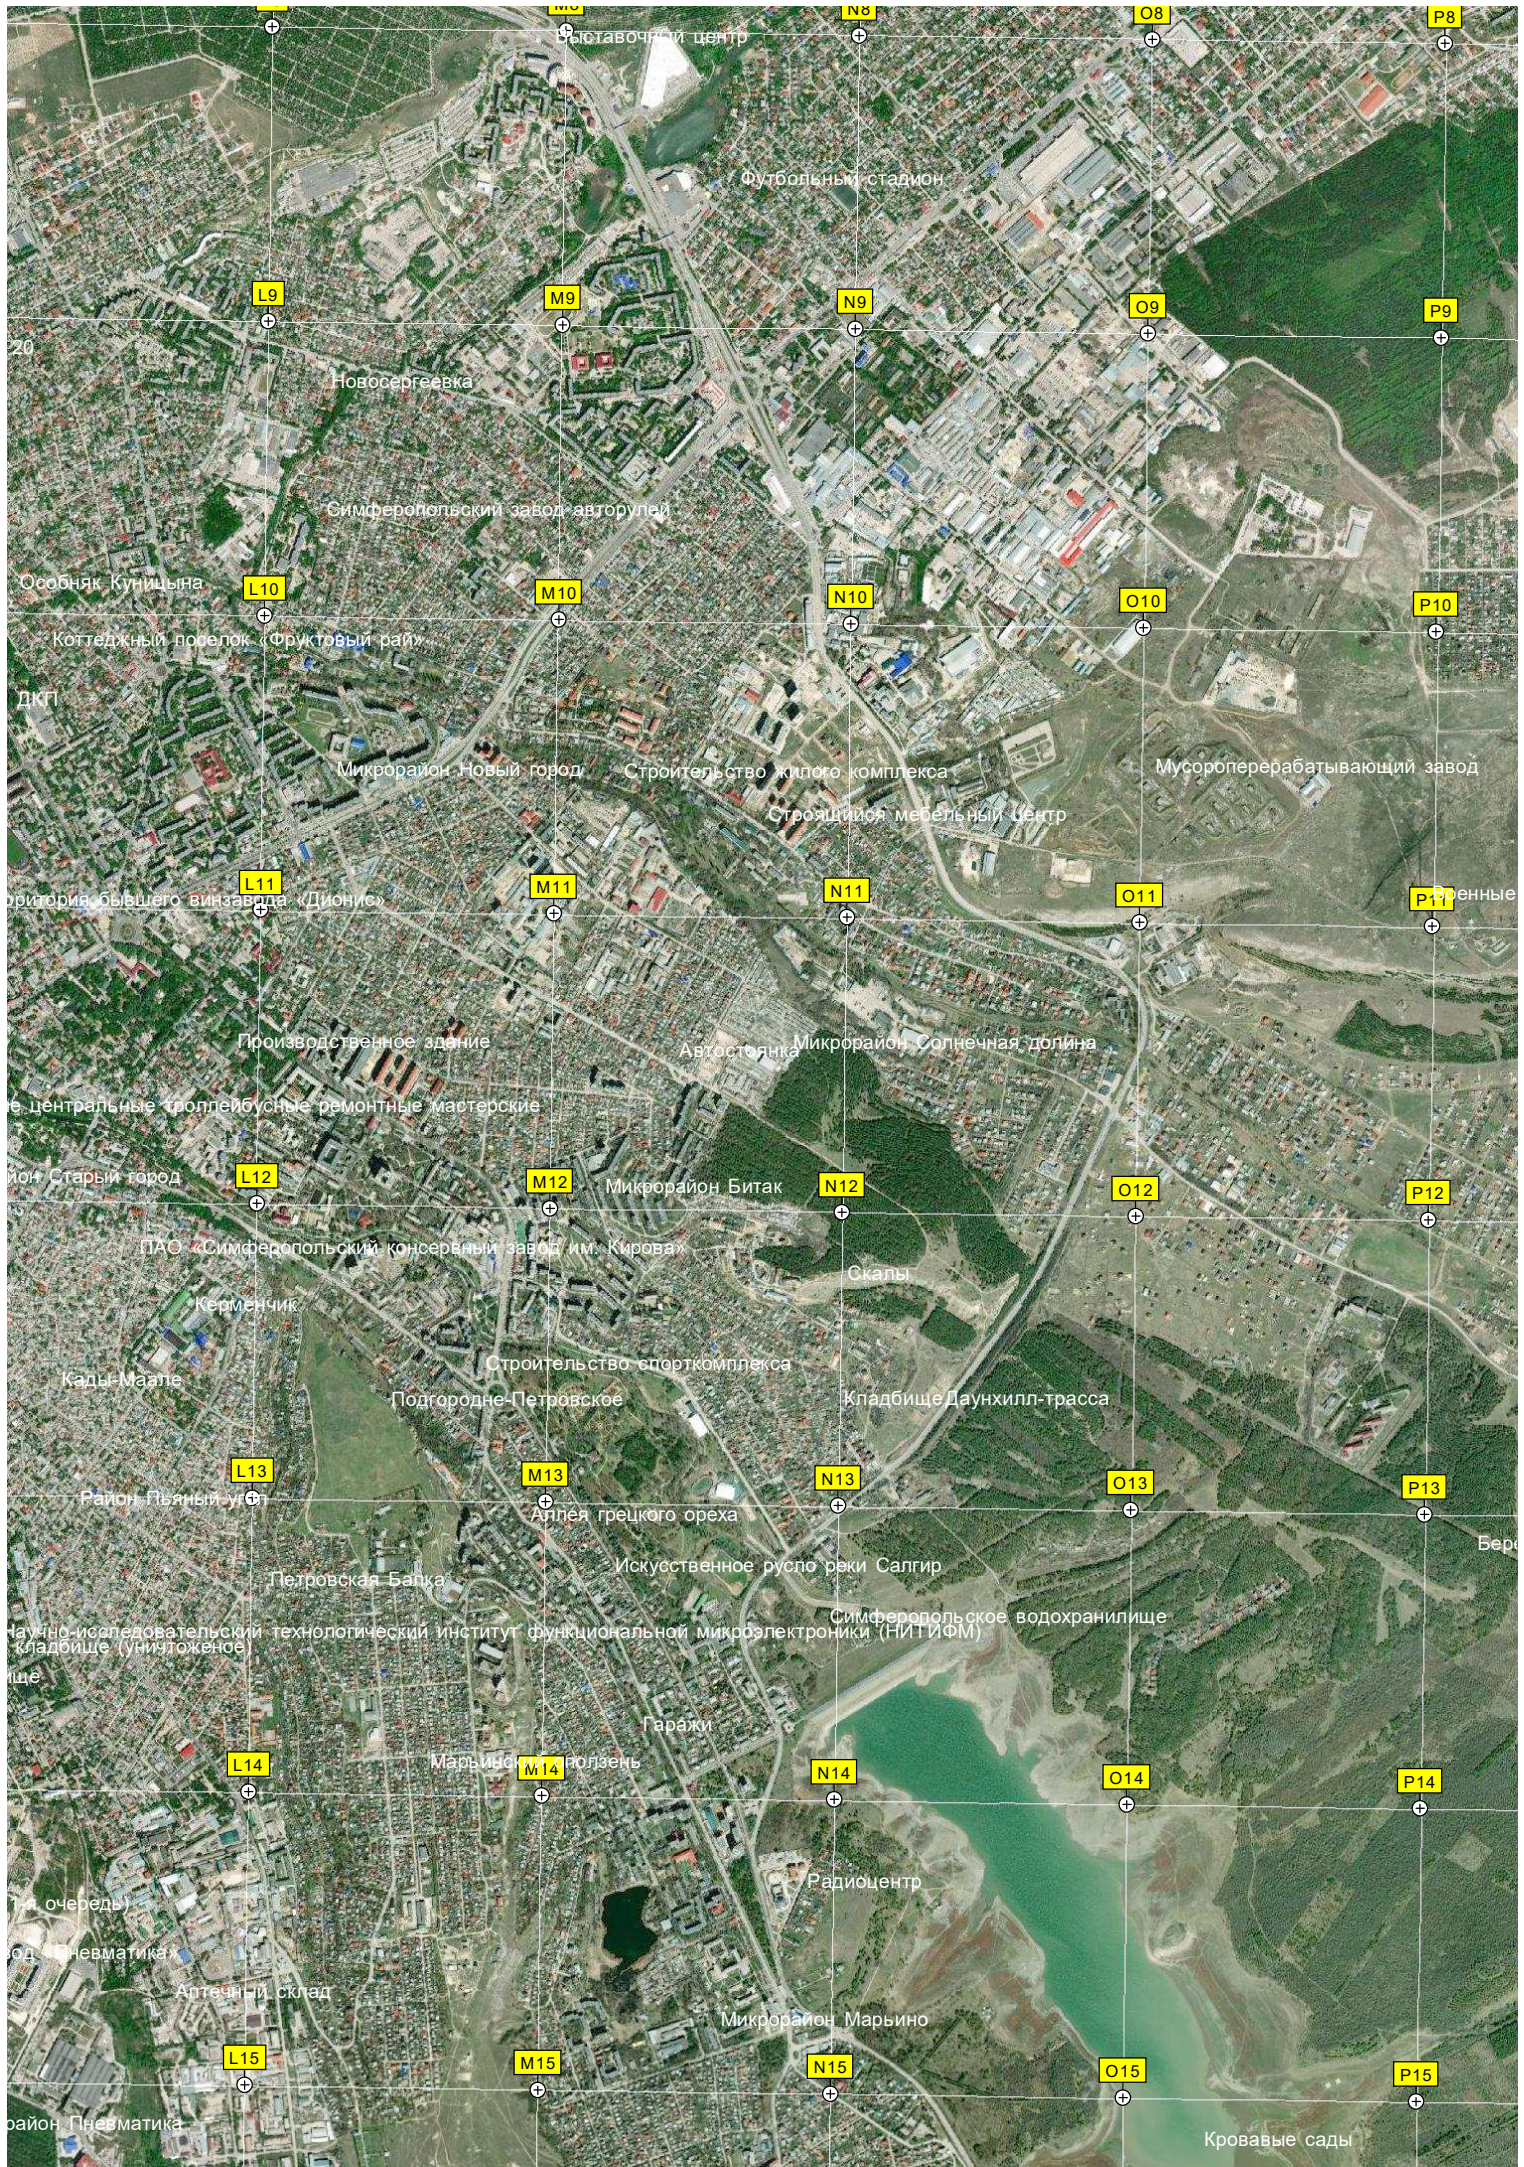

Выставочный центр

Футбольный стадион

Новосергеевка

Симферопольский завод автотурел

Особняк Куницына

Коттеджный поселок «Фруктовый рай»

ДКП

Микрорайон Новый город

Строительство жилого комплекса

Мусороперерабатывающий завод

Строящийся мебельный Центр

территория бывшего винзавода «Дионис»

Производственное здание

Автостоянка

Микрорайон Солнечная долина

6 центральные троллейбусные ремонтные мастерские

Микрорайон Старый город

Микрорайон Битак

Скалы

Керменчик

Кады-Маале

Строительство спорткомплекса

Подгородне-Петровское

Кладбище Даунхилл-трасса

Район Пьяный угол

Аллея грецкого ореха

Искусственное русло реки Салгир

Петровская Балка

Научно-исследовательский технологический институт функциональной микроэлектроники (НИТИФМ)

кладбище (уничтожено)

Гаражи

Марьино-Ползень

Радиоцентр

очередь

од Пневматика

Аптечный склад

Микрорайон Марьино

район Пневматика

Кровавые сады