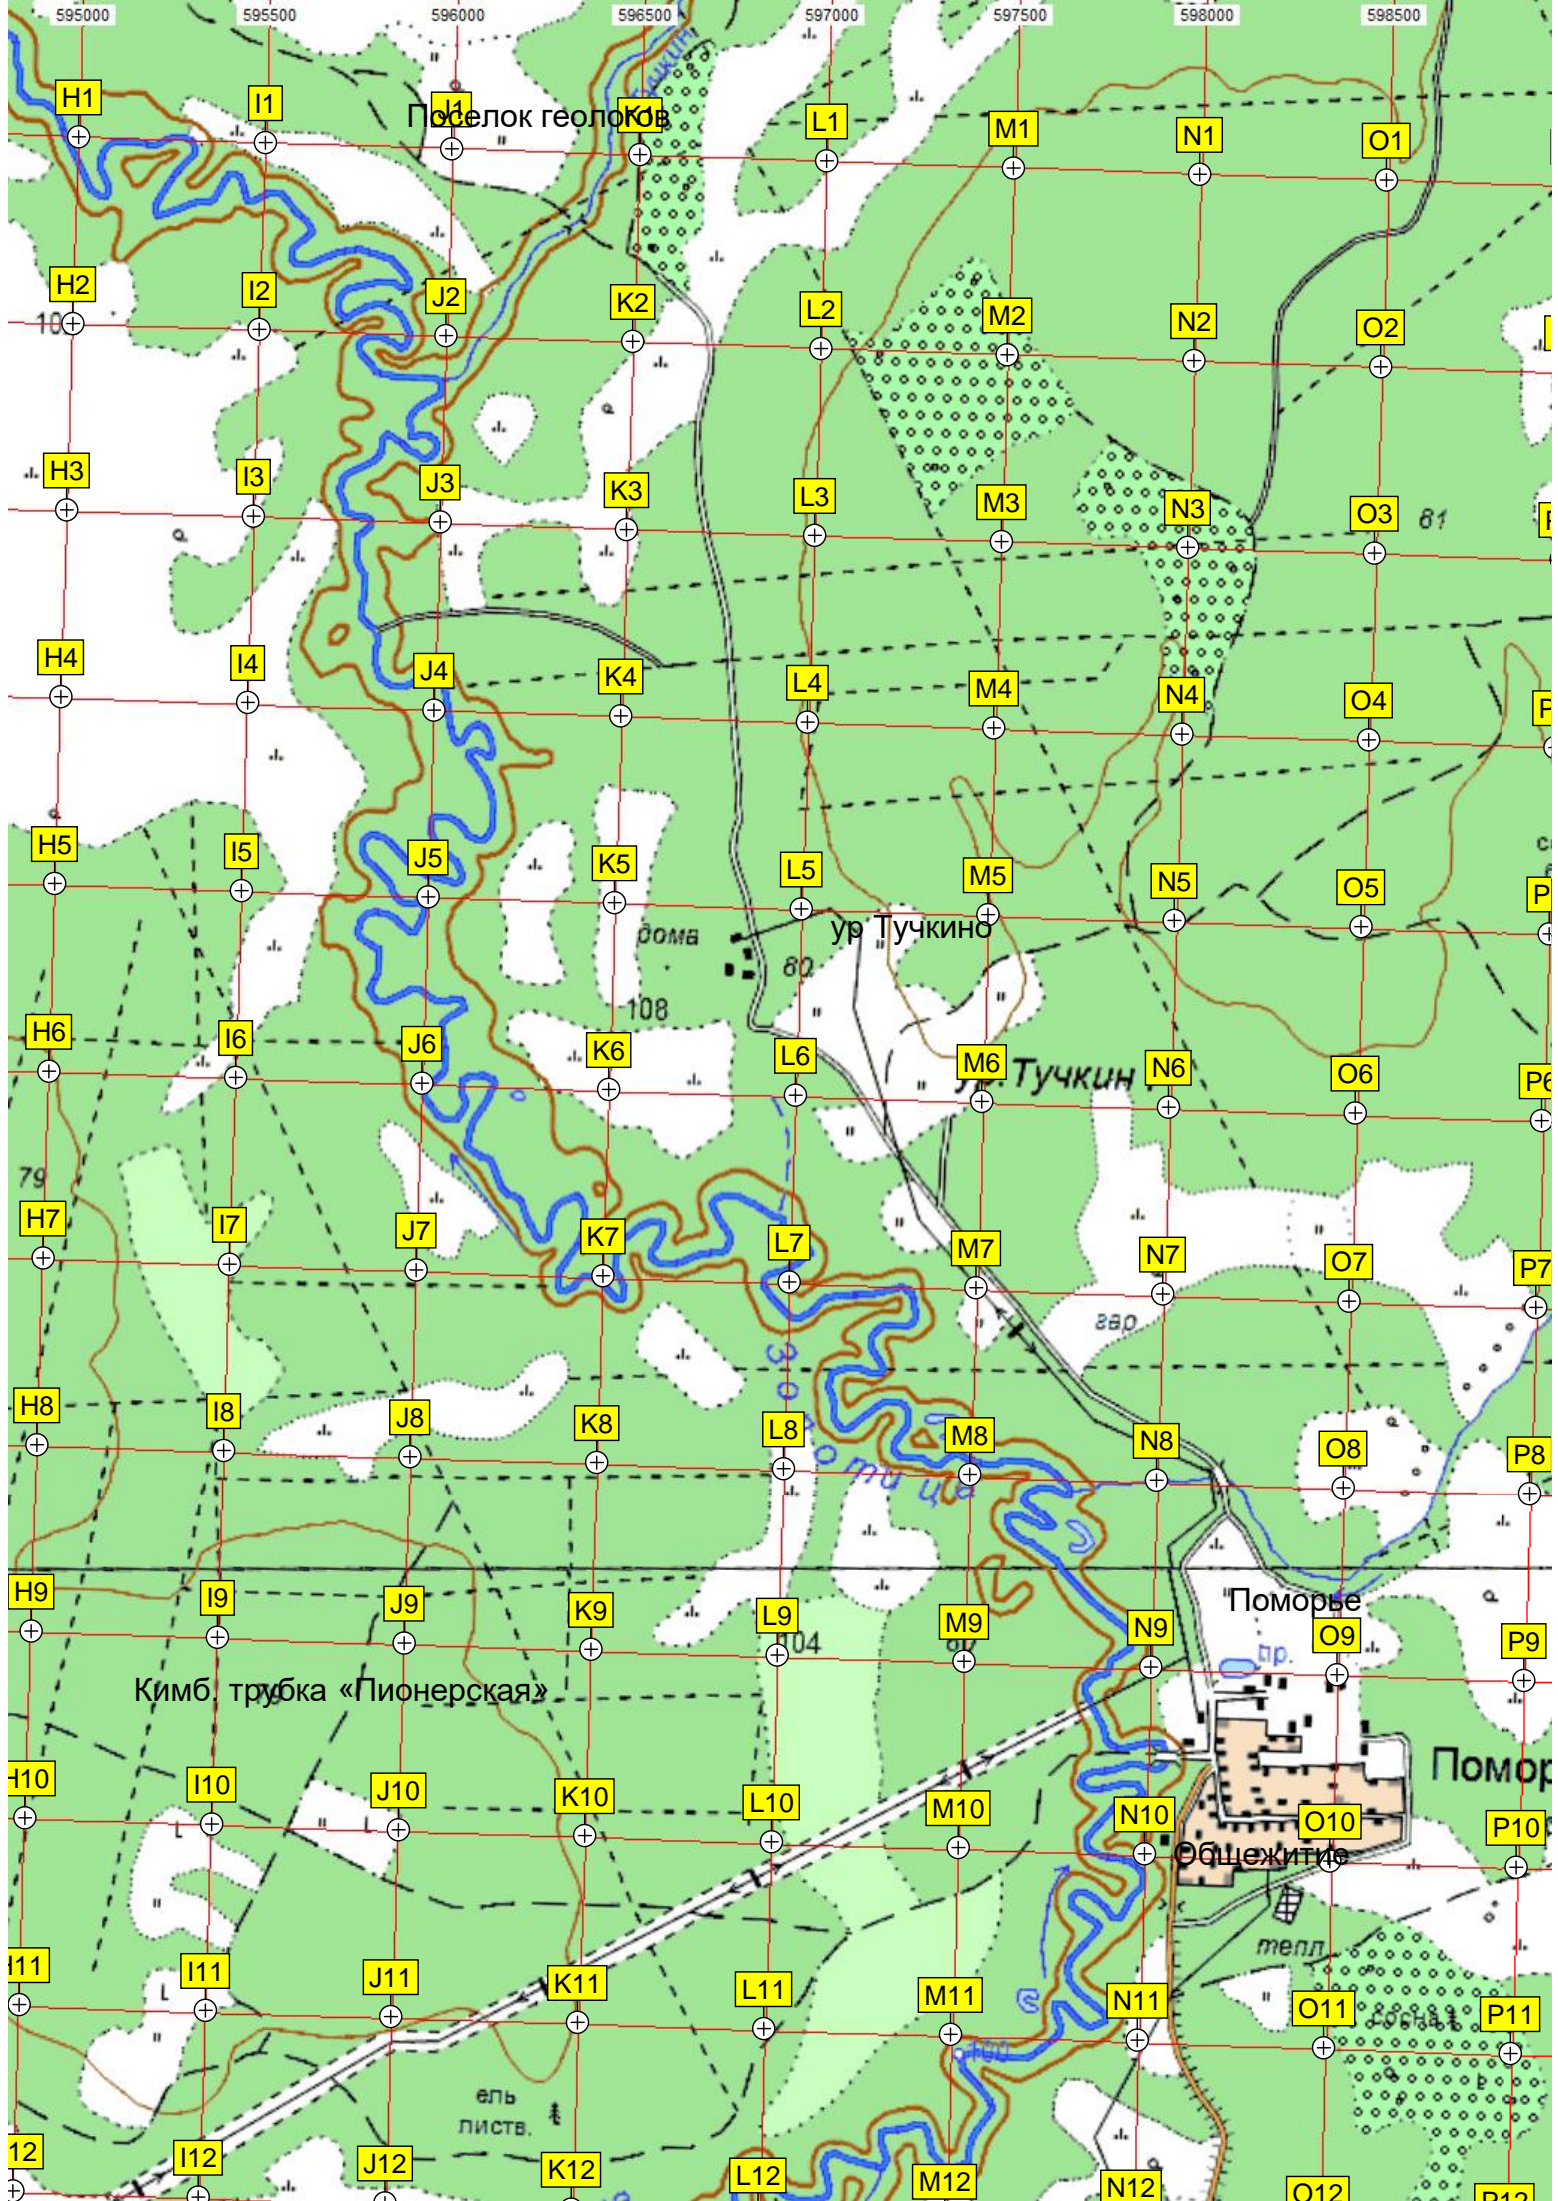

Поселок геологов

ур. Тучкино

Поморье

Общежитие

Кимб. трубка «Пионерская»

Помор

тепл.

ель
листв.

Обводной канал

7245000
7244500
7244000
7243500
7243000
7242500
7242000
7241500
7241000
7240500
7240000
7239500

A13 B13 C13 D13 E13 F13 G13 H13
A14 B14 C14 D14 E14 F14 G14 H14
A15 B15 C15 D15 E15 F15 G15 H15
A16 B16 C16 D16 E16 F16 G16 H16
A17 B17 C17 D17 E17 F17 G17 H17
A18 B18 C18 D18 E18 F18 G18 H18
A19 B19 C19 D19 E19 F19 G19 H19
A20 B20 C20 D20 E20 F20 G20 H20
A21 B21 C21 D21 E21 F21 G21 H21
A22 B22 C22 D22 E22 F22 G22 H22
A23 B23 C23 D23 E23 F23 G23 H23
A24 B24 C24 D24 E24 F24 G24 H24

Поморье
Светлый
Карьер на грубе «Архангельской»
Обс