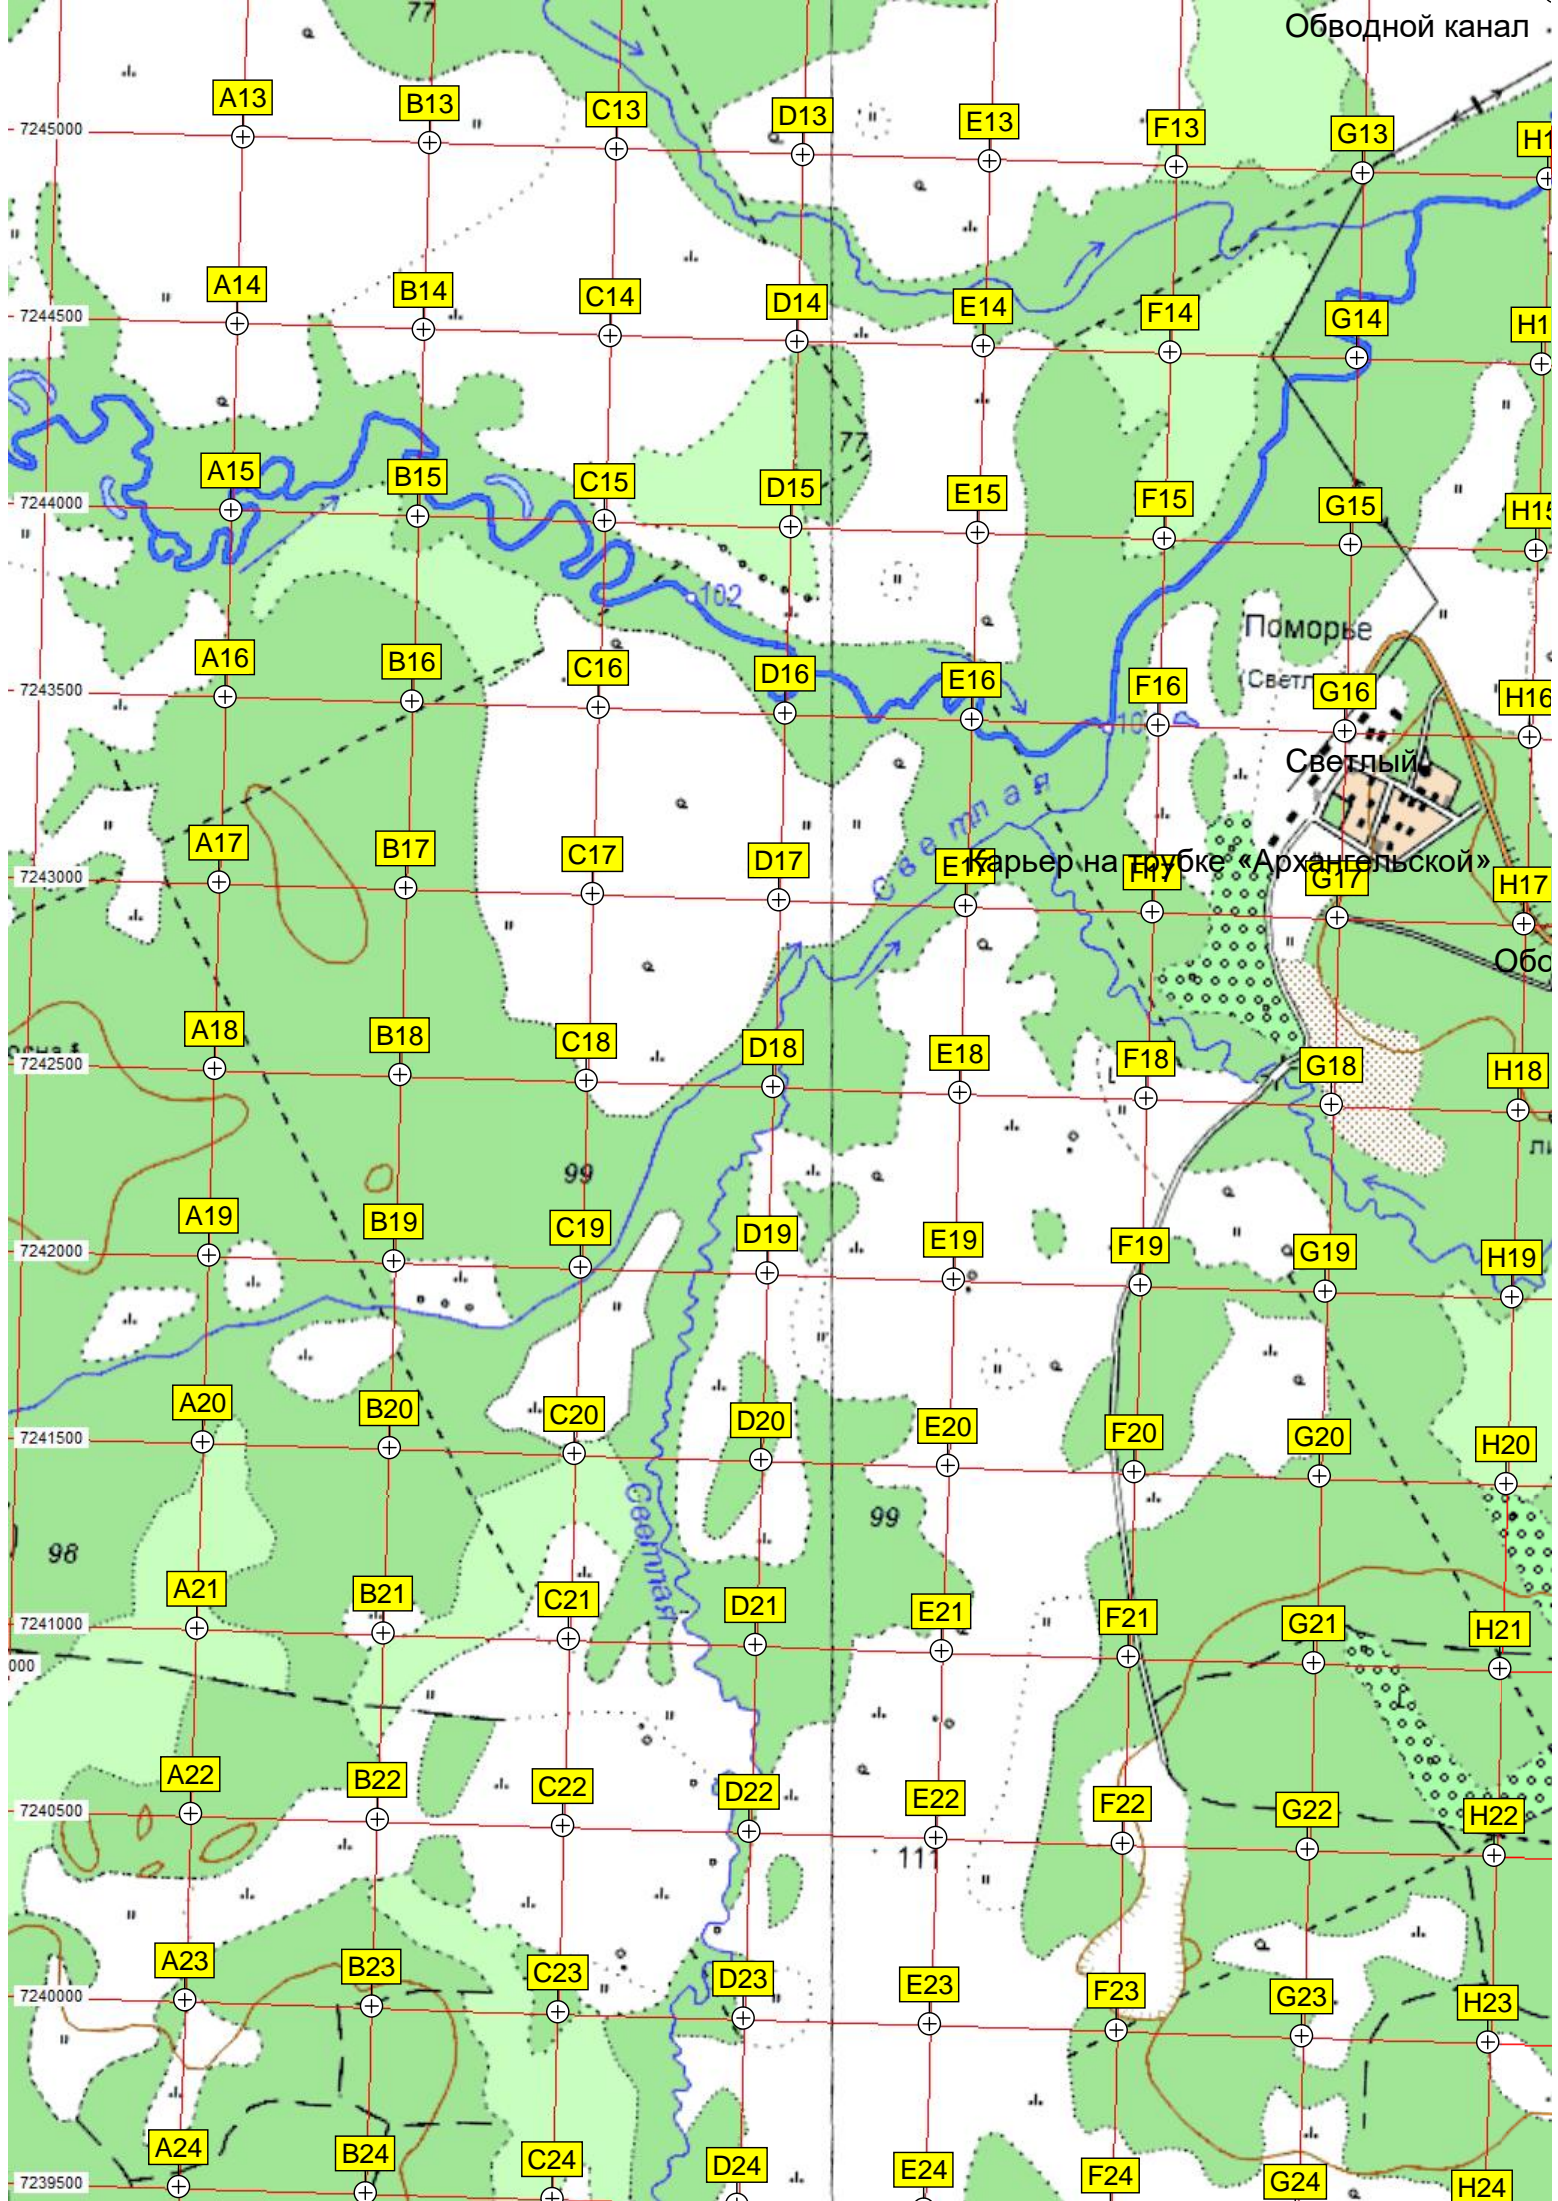

Поселок геологов

ур. Тучкино

Поморье

Общежитие

Кимб. трубка «Пионерская»

Помор

тепл.

ель
листв.

Обводной канал

7245000
7244500
7244000
7243500
7243000
7242500
7242000
7241500
7241000
7240500
7240000
7239500

A13 B13 C13 D13 E13 F13 G13 H13
A14 B14 C14 D14 E14 F14 G14 H14
A15 B15 C15 D15 E15 F15 G15 H15
A16 B16 C16 D16 E16 F16 G16 H16
A17 B17 C17 D17 E17 F17 G17 H17
A18 B18 C18 D18 E18 F18 G18 H18
A19 B19 C19 D19 E19 F19 G19 H19
A20 B20 C20 D20 E20 F20 G20 H20
A21 B21 C21 D21 E21 F21 G21 H21
A22 B22 C22 D22 E22 F22 G22 H22
A23 B23 C23 D23 E23 F23 G23 H23
A24 B24 C24 D24 E24 F24 G24 H24

Поморье
Светлый
Карьер на грубе «Архангельской»
Обс