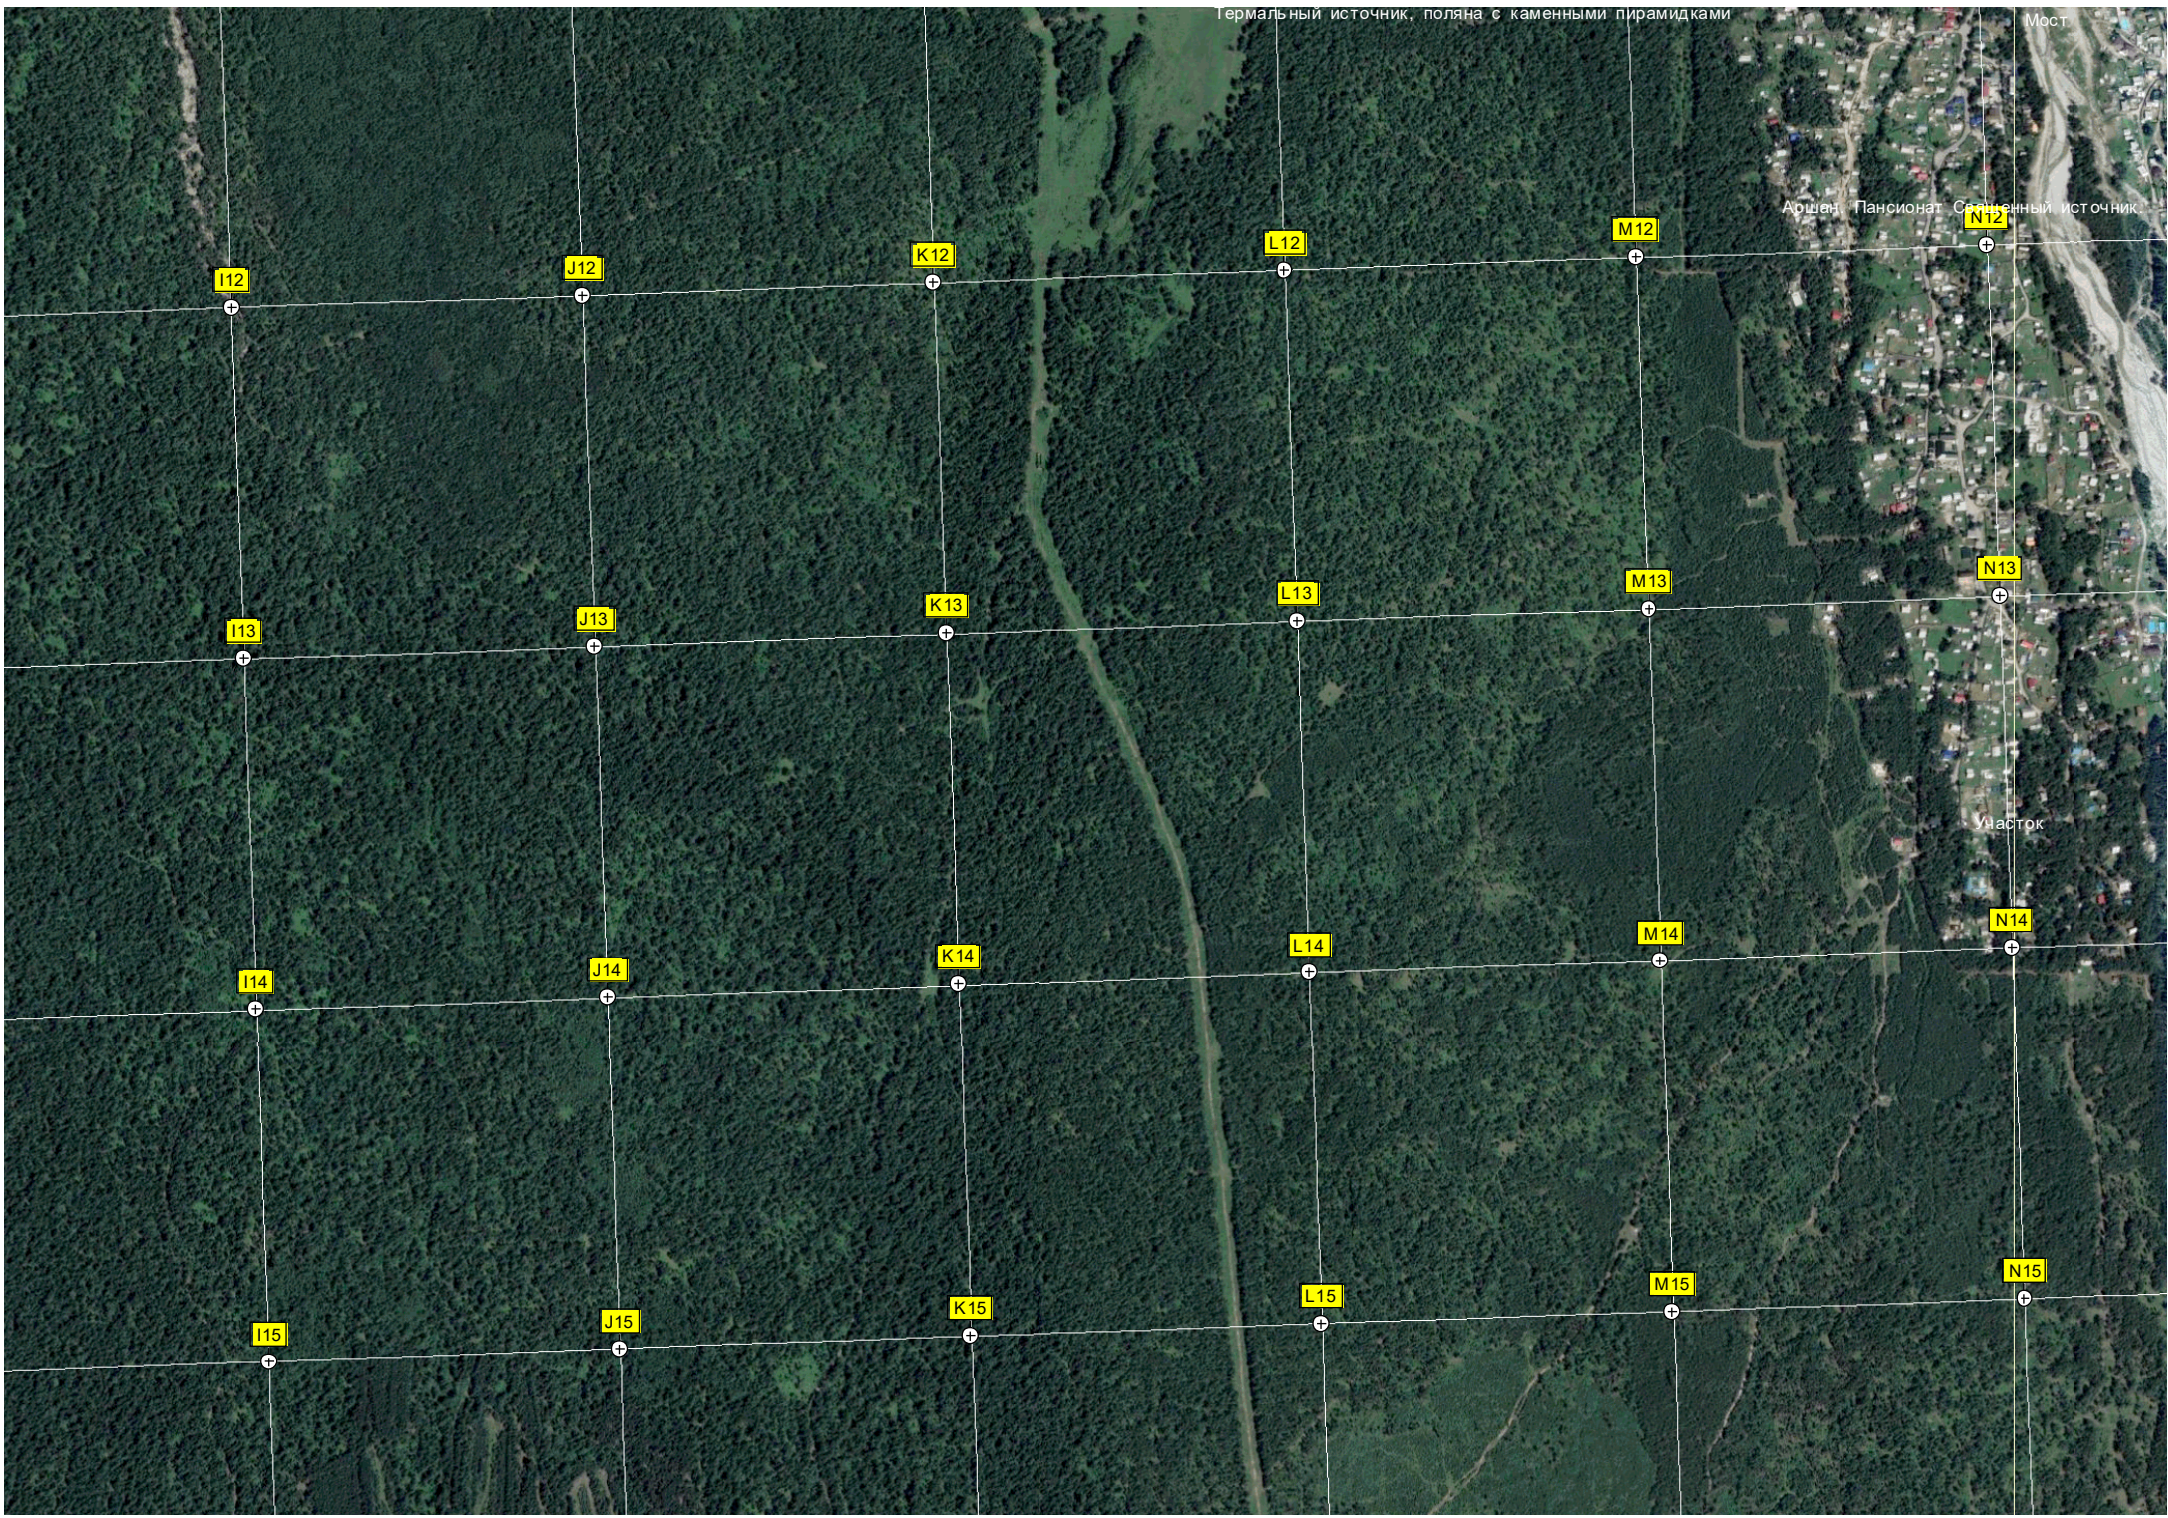

Термальный источник, поляна с каменными пирамидами

Мост

Аршан Пансионат Станционный источник

Масток

I12

J12

K12

L12

M12

N12

I13

J13

K13

L13

M13

N13

I14

J14

K14

L14

M14

N14

I15

J15

K15

L15

M15

N15