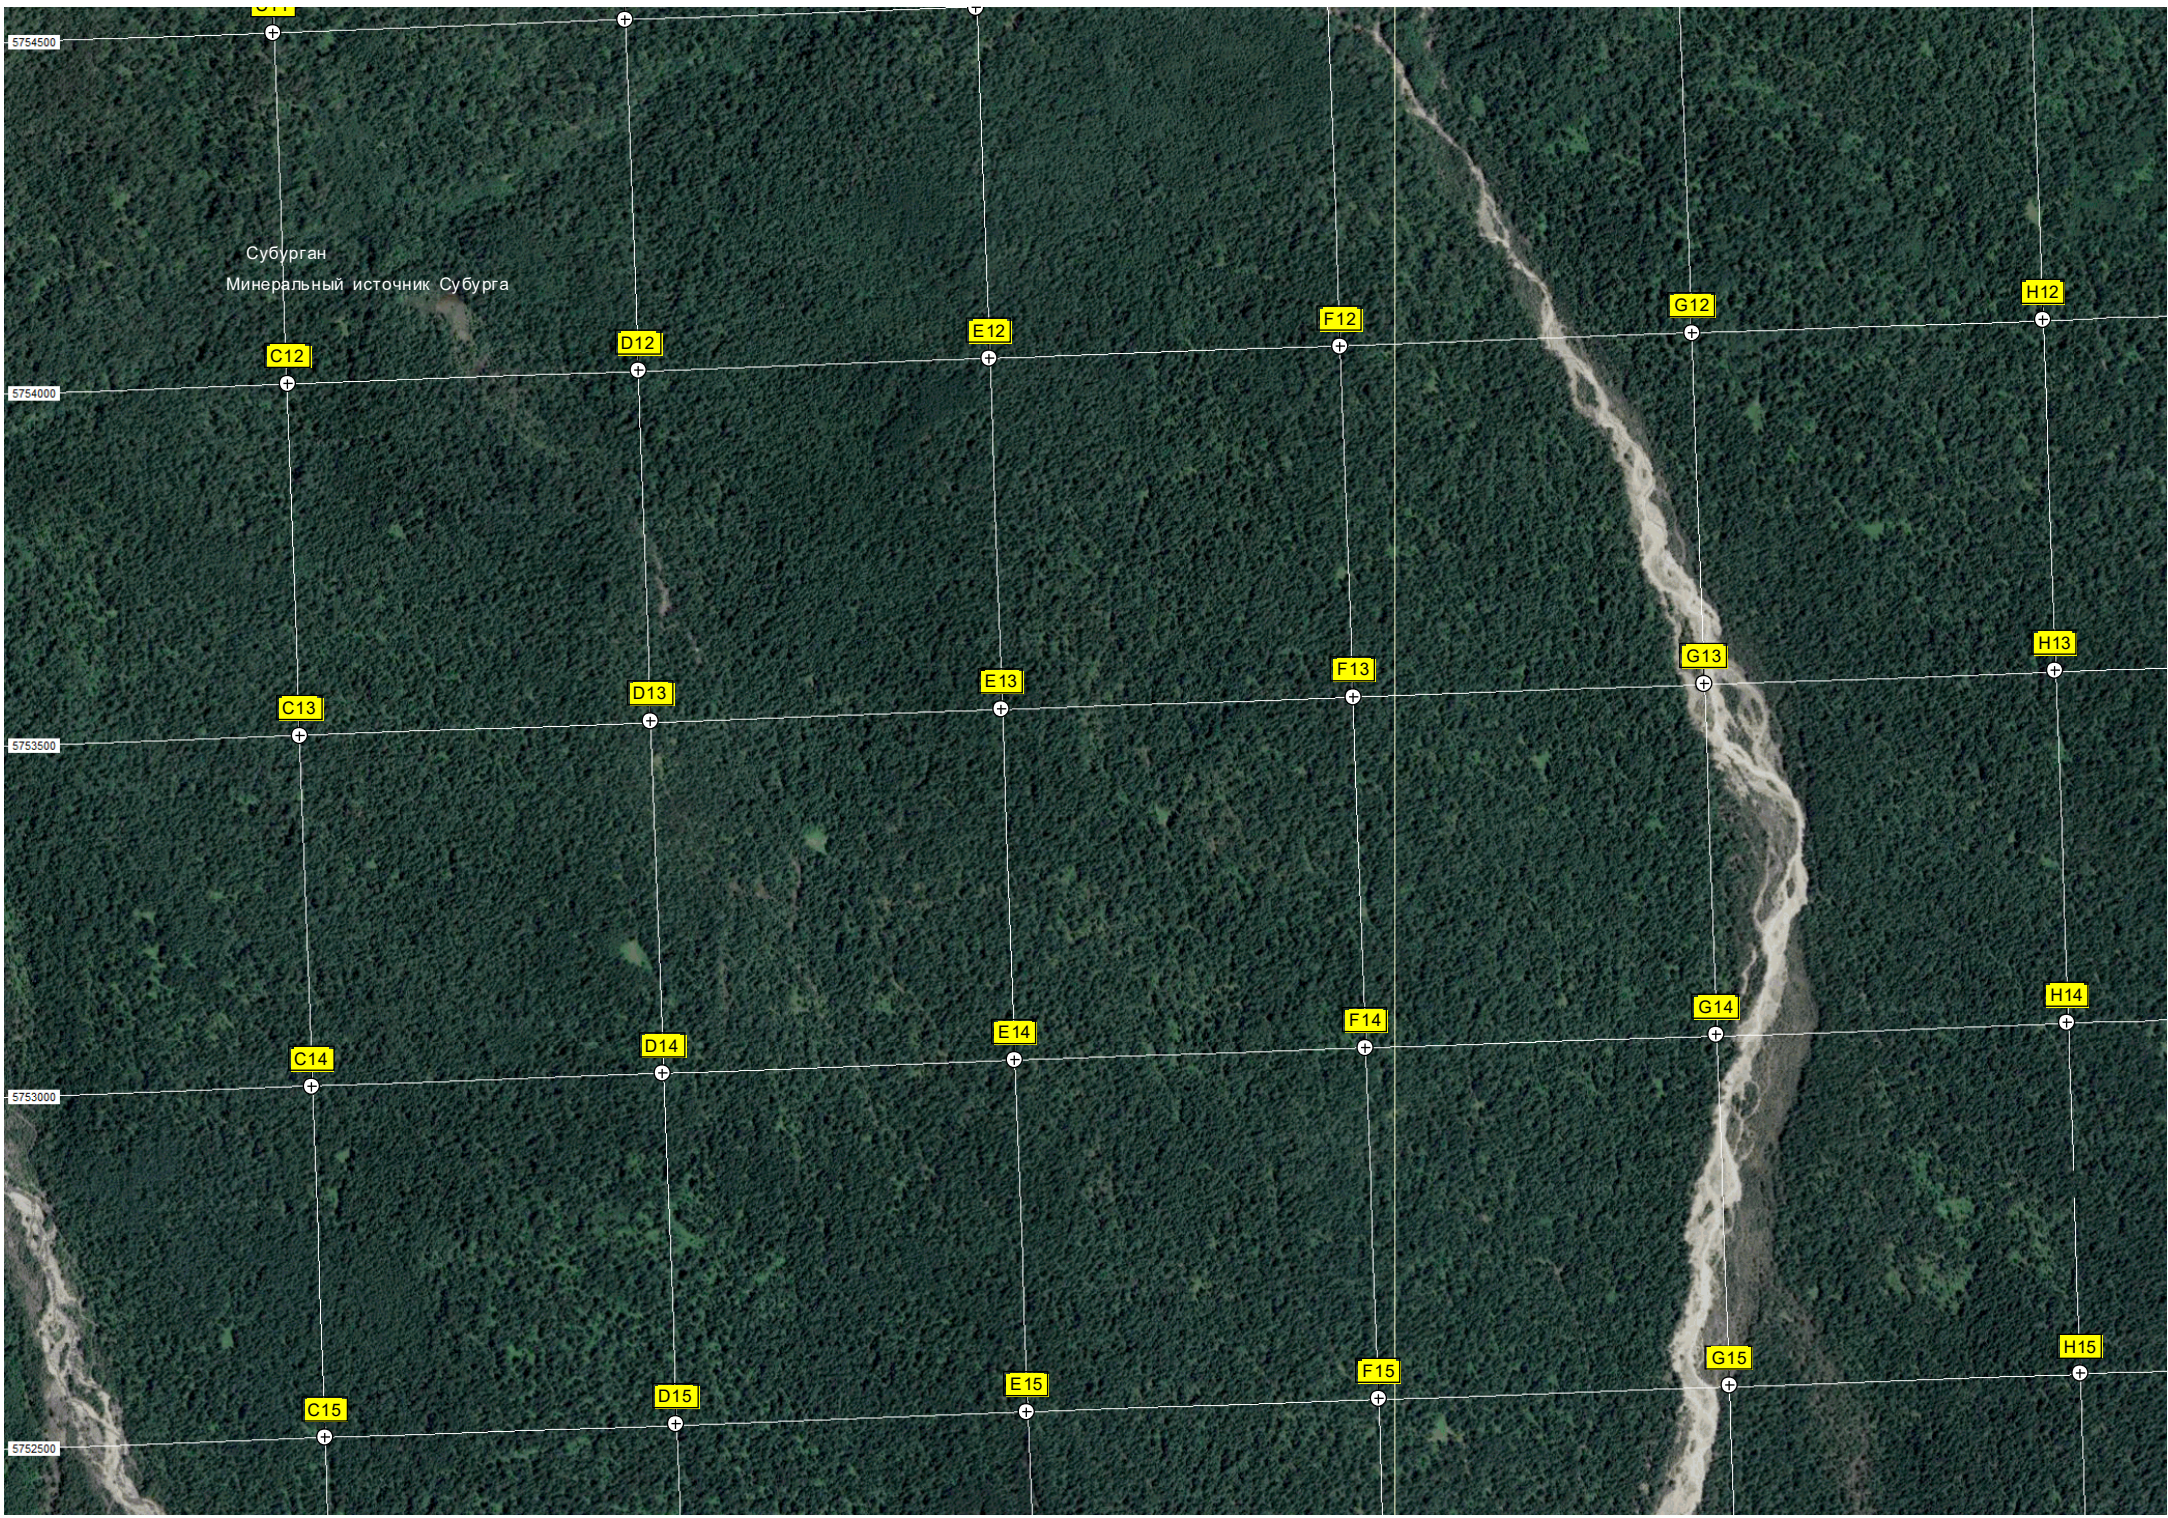

Субурган
Минеральный источник Субурга

C12

D12

E12

F12

G12

H12

C13

D13

E13

F13

G13

H13

C14

D14

E14

F14

G14

H14

C15

D15

E15

F15

G15

H15

5754500

5754000

5753500

5753000

5752500