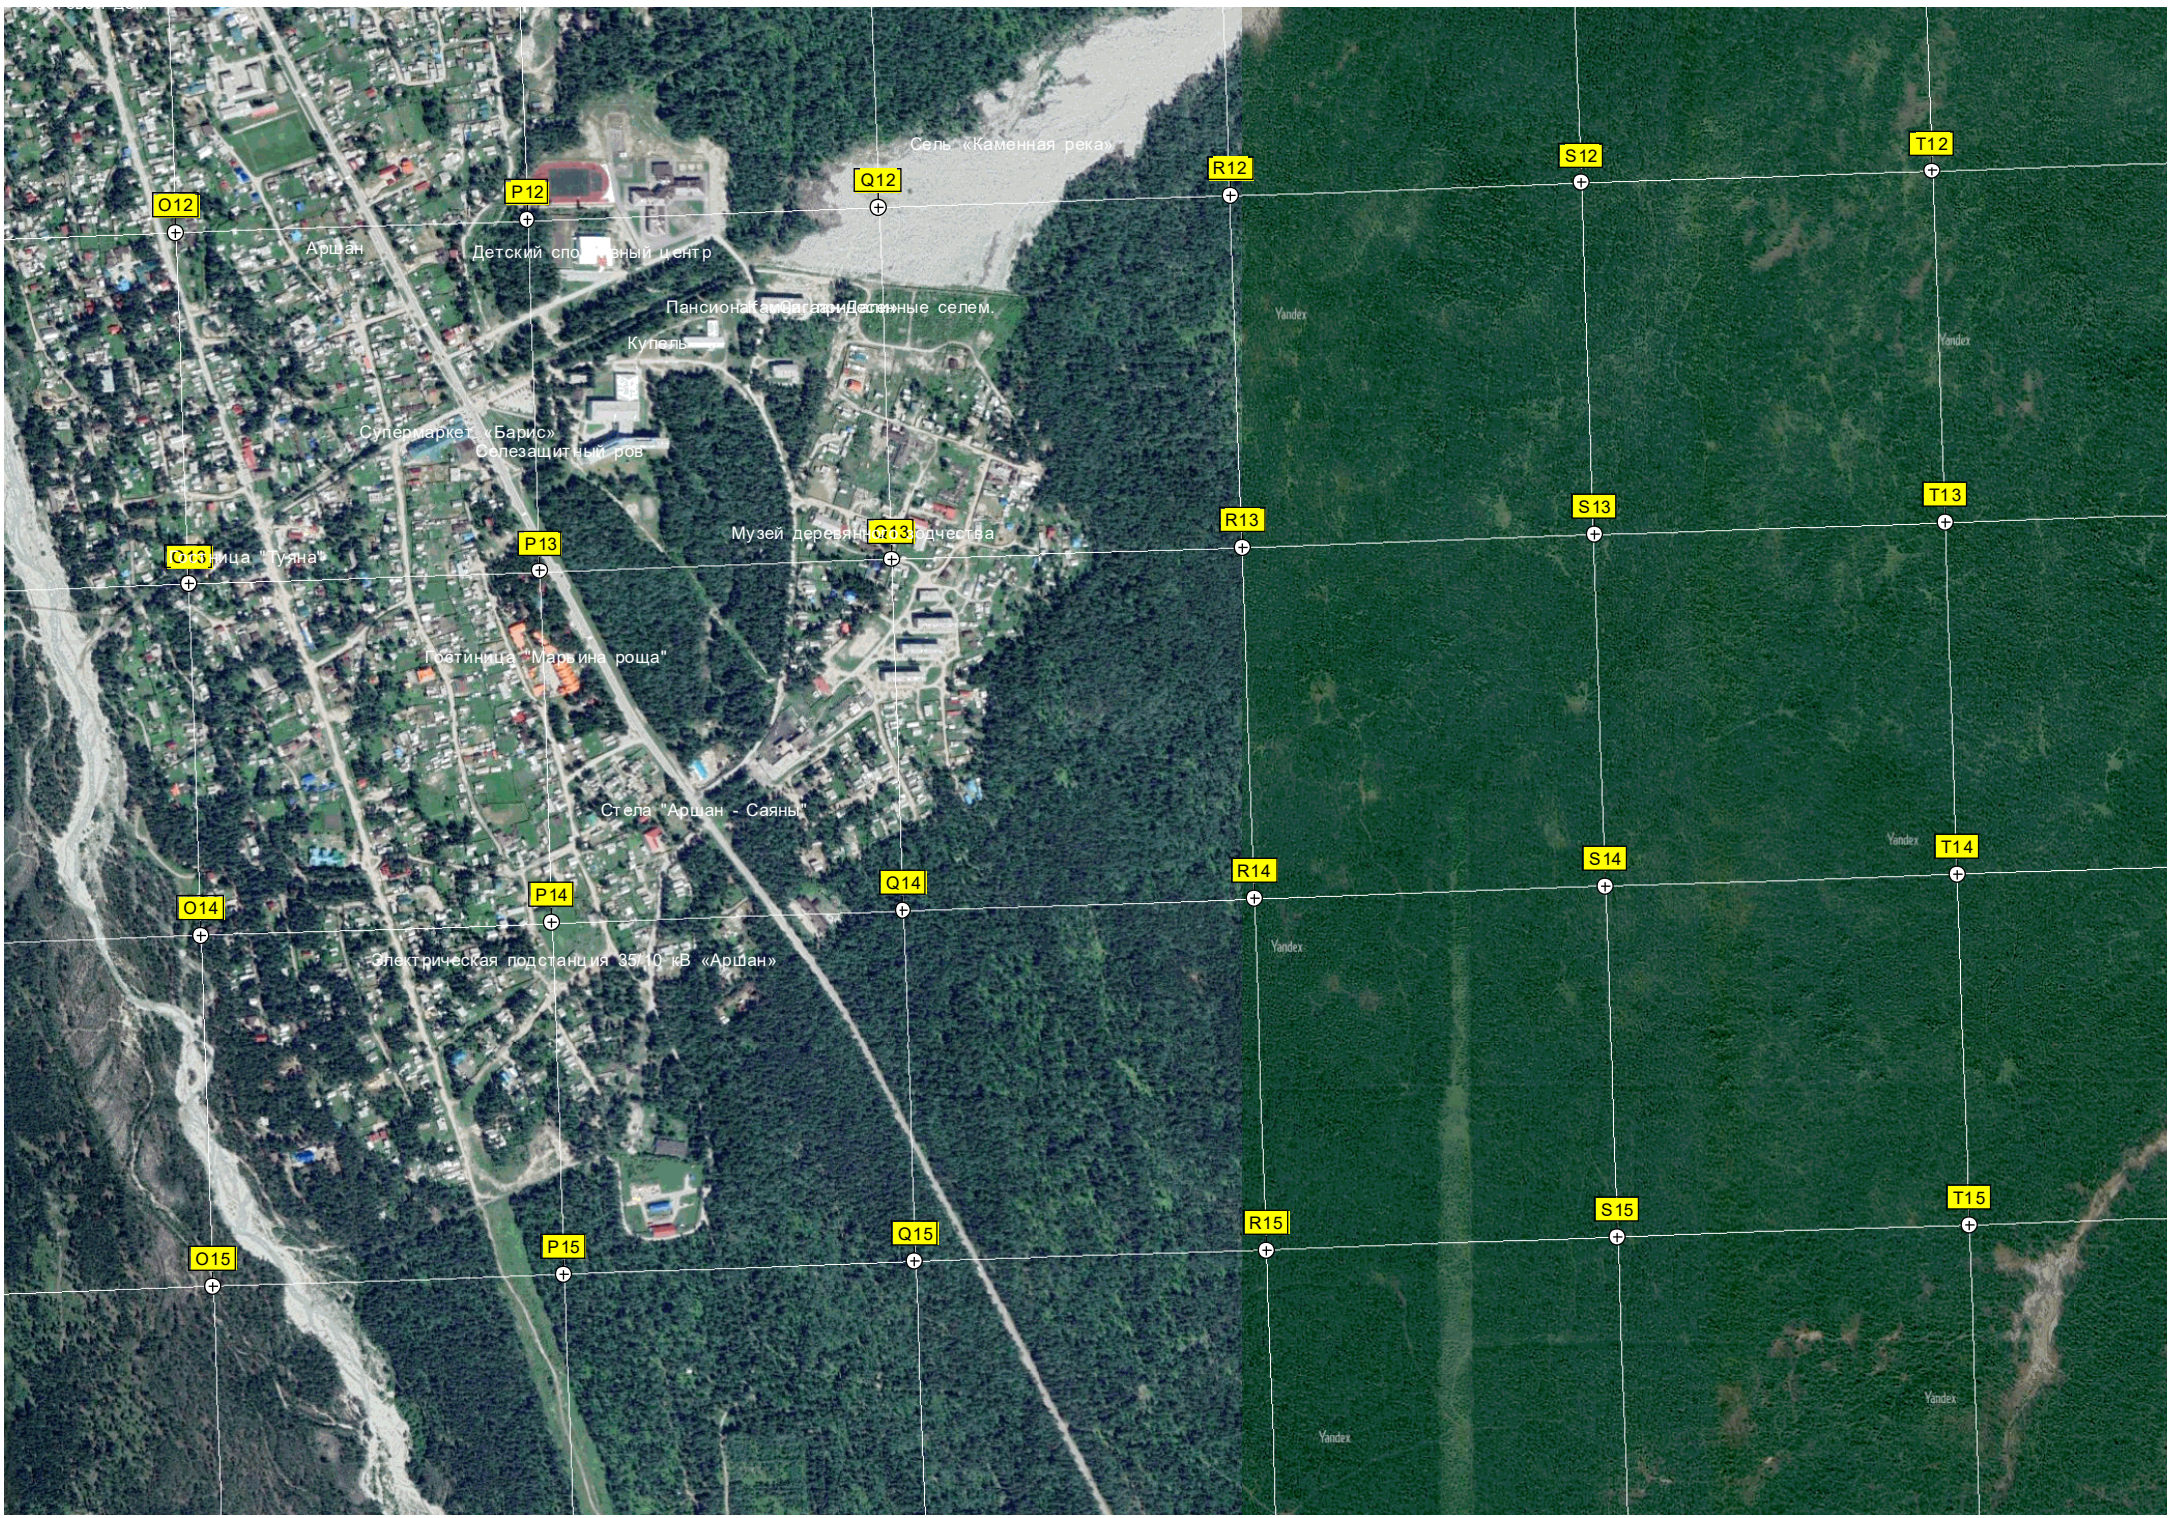

Сель «Каменная река»

Аршан

Детский спортивный центр

Пансионат «Богари»
Дачные селен.

Купель

Супермаркет «Барис»
Селезащитный ров

Музей деревянного зодчества

Гостиница «Марина роша»

Стела «Аршан - Саяны»

Электрическая подстанция 35/10 кВ «Аршан»

Yandex

Yandex

Yandex

Yandex

Yandex

Yandex

O12

P12

Q12

R12

S12

T12

O13

P13

Q13

R13

S13

T13

O14

P14

Q14

R14

S14

T14

O15

P15

Q15

R15

S15

T15