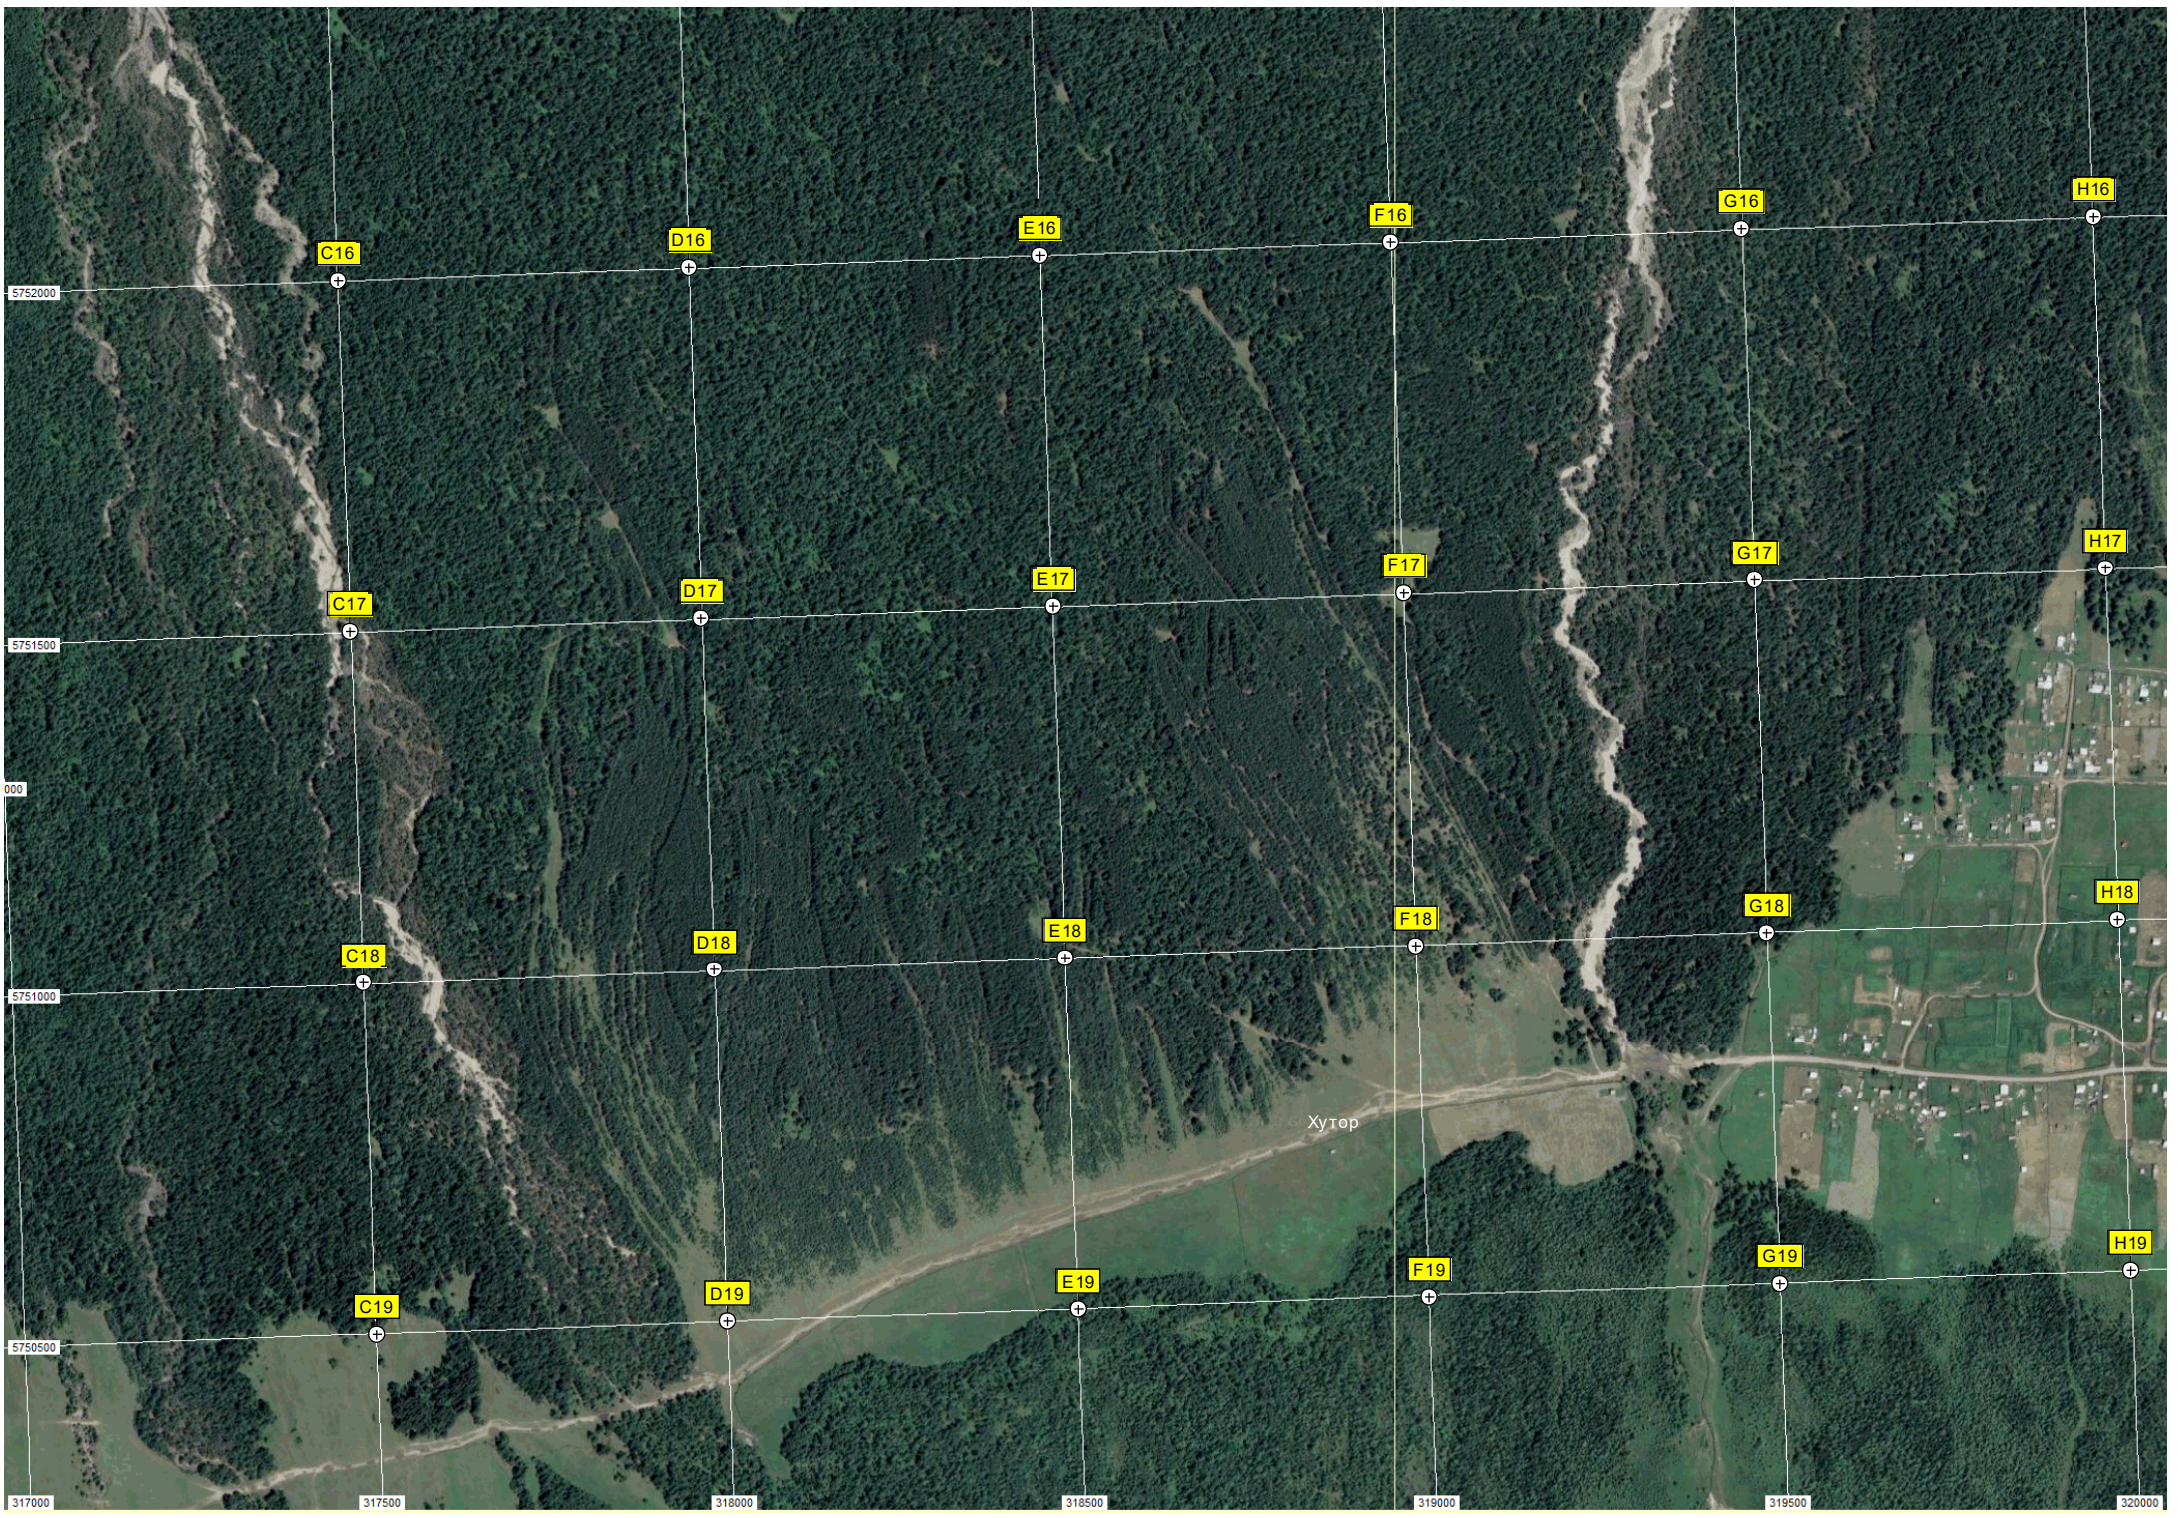

5752000

5751500

000

5751000

5750500

317000

317500

318000

318500

319000

319500

320000

Хутор

C16

D16

E16

F16

G16

H16

C17

D17

E17

F17

G17

H17

C18

D18

E18

F18

G18

H18

C19

D19

E19

F19

G19

H19