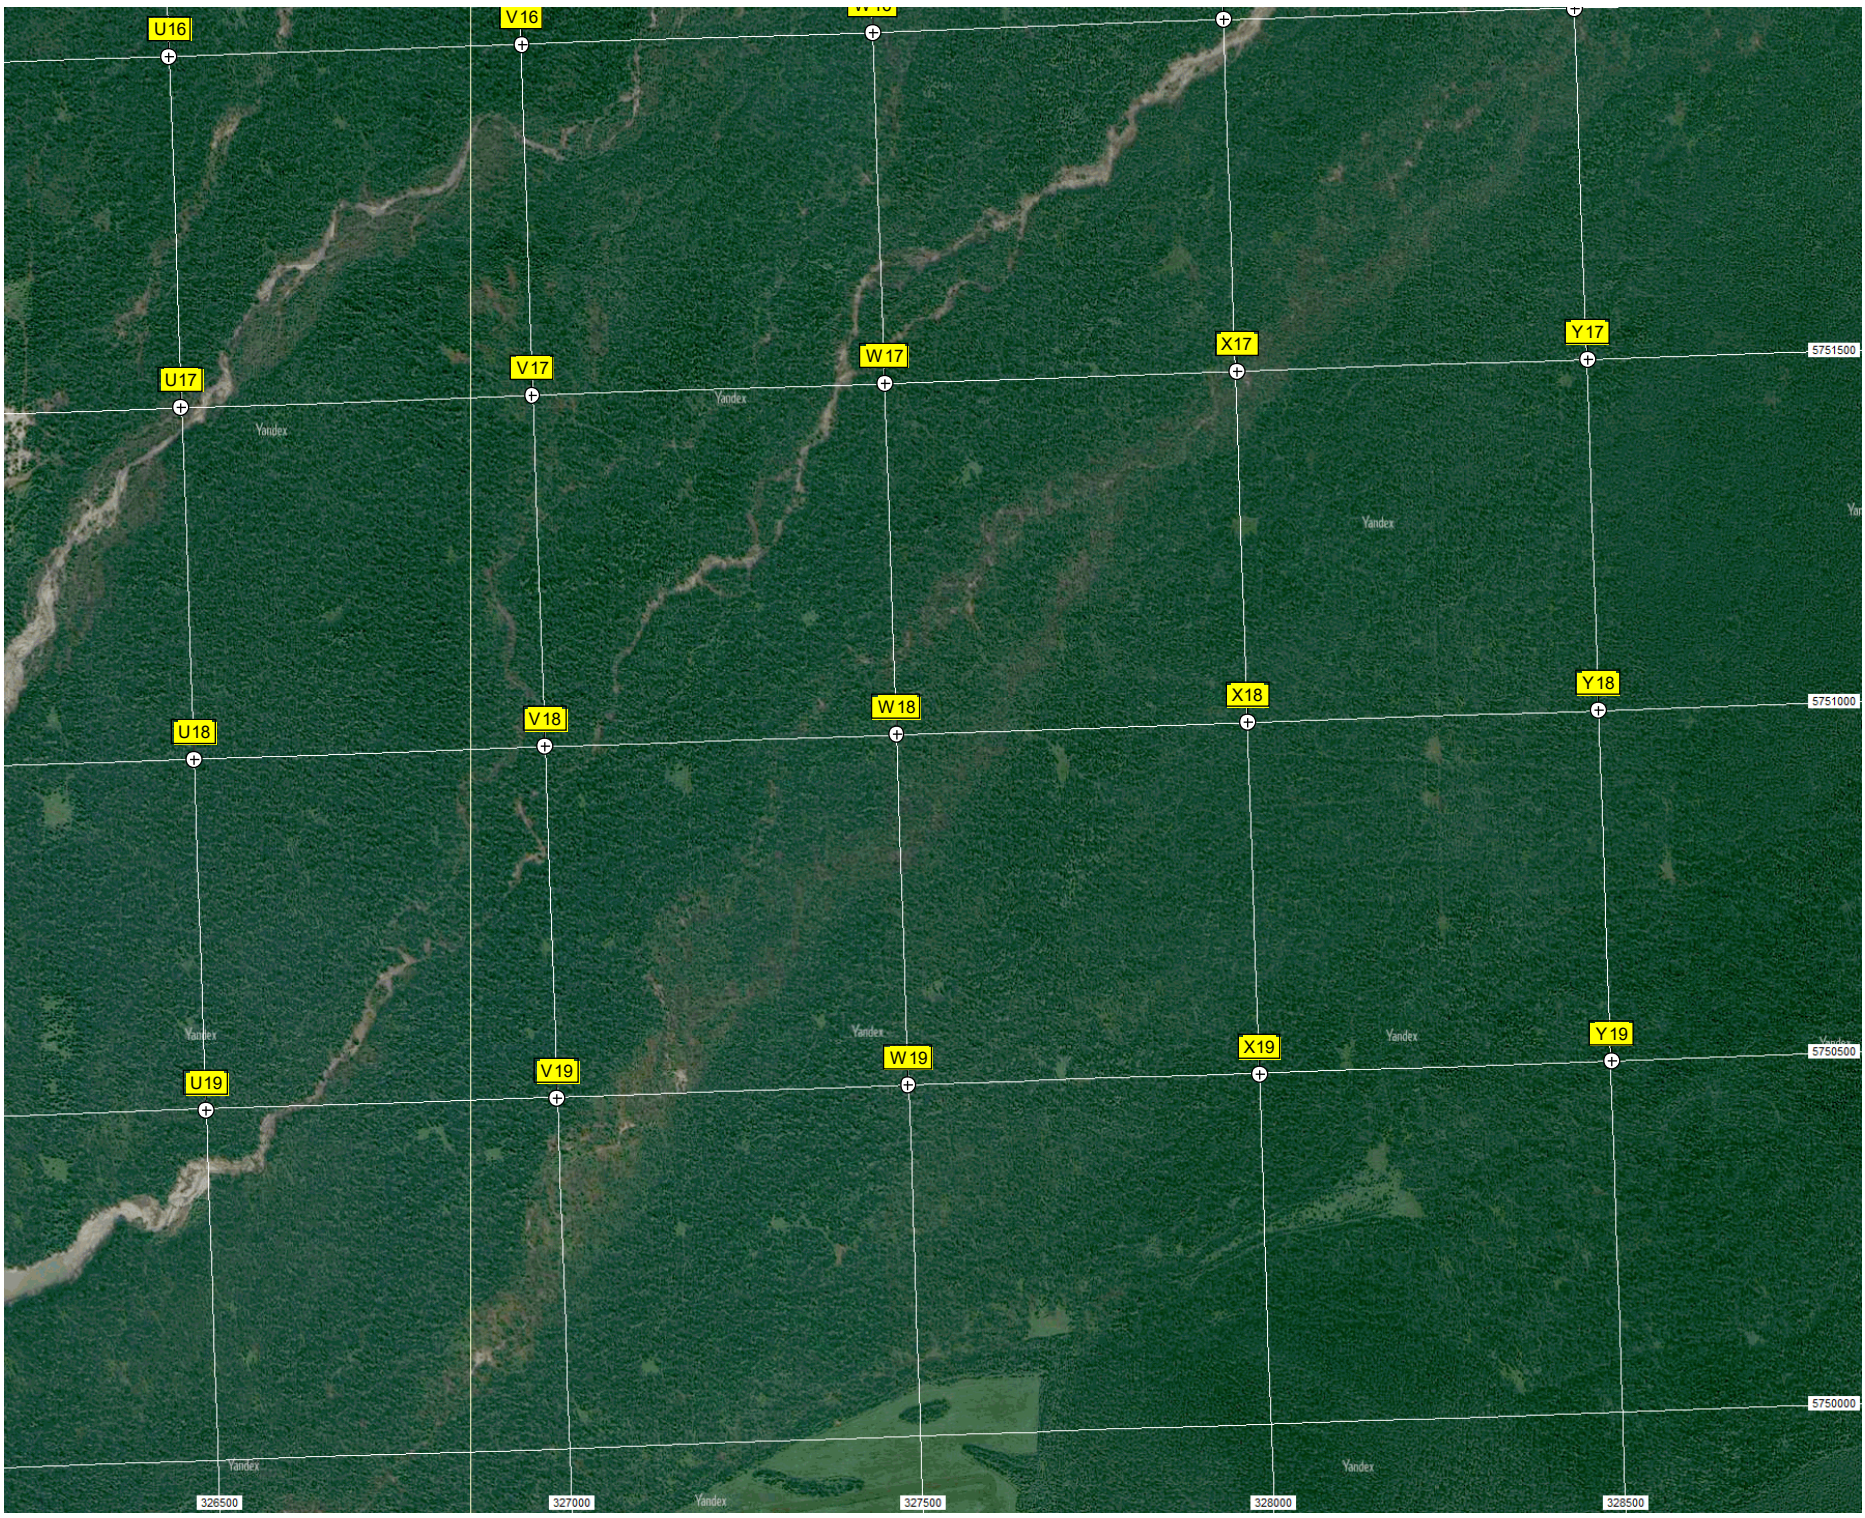

U16

V16

W16

X16

Y16

U17

V17

W17

X17

Y17

U18

V18

W18

X18

Y18

U19

V19

W19

X19

Y19

5751500

5751000

5750500

5750000

326500

327000

327500

328000

328500