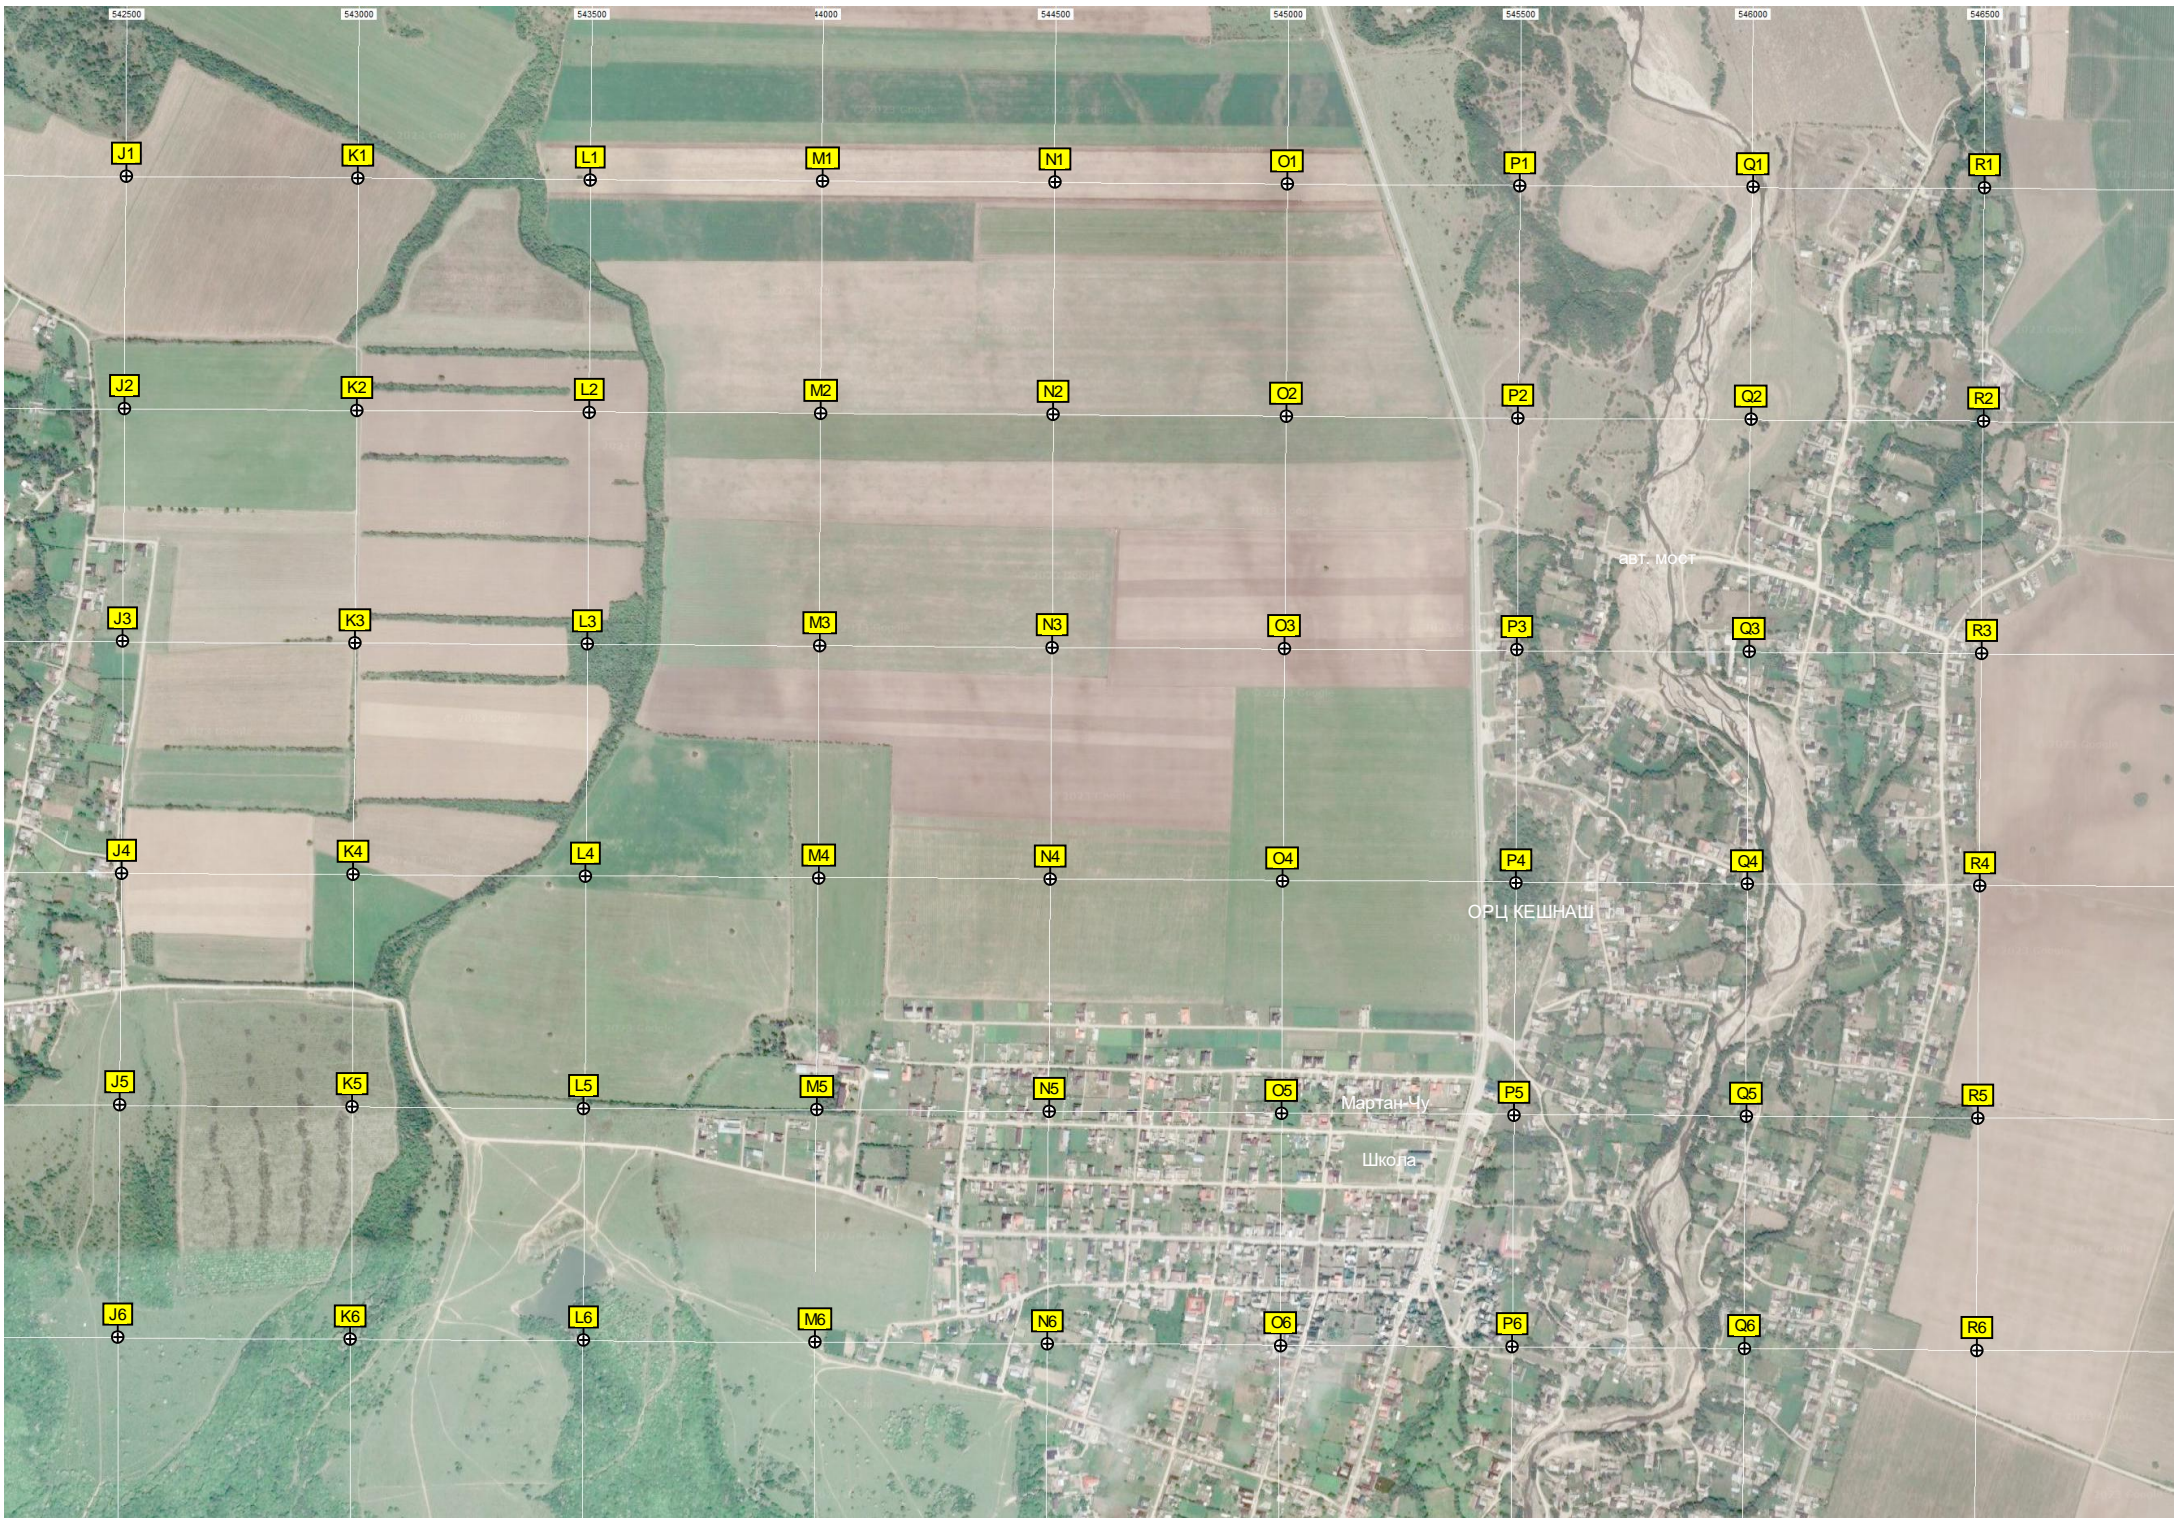

Танги-Су

дислокация 2002-2003 год ВК Улус Мартановского р-НА

542500

543000

543500

544000

544500

545000