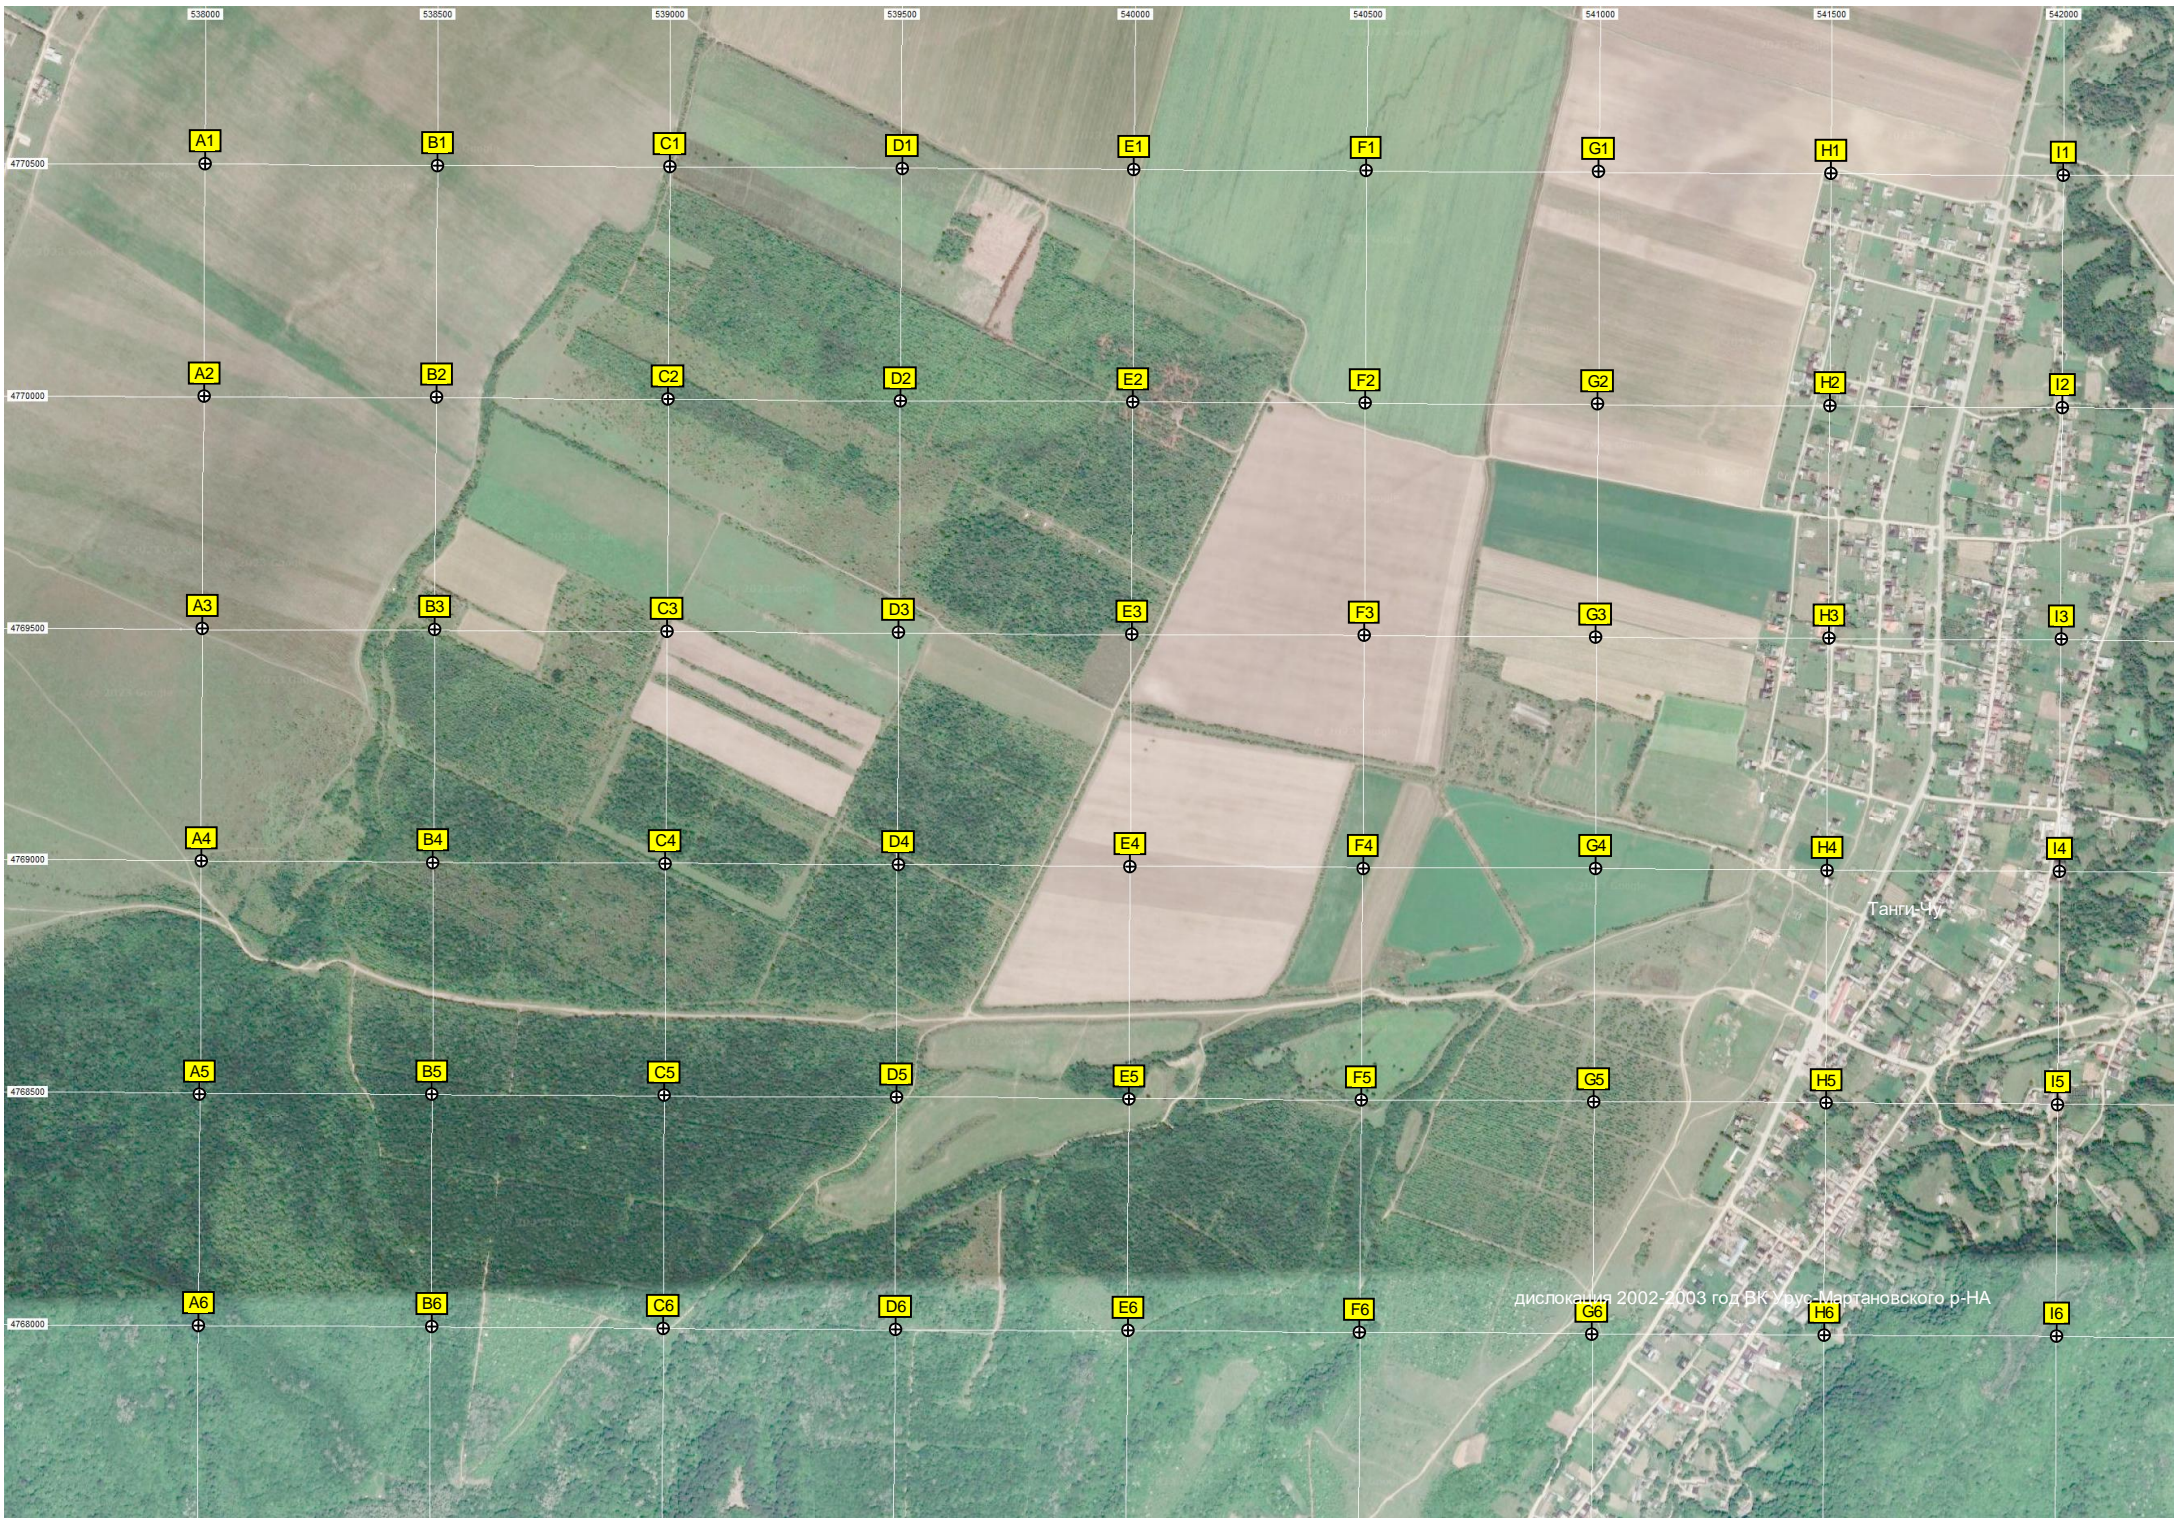

Танги-Су

дислокация 2002-2003 год ВК Улус Мартановского р-НА

542500

543000

543500

544000

544500

545000