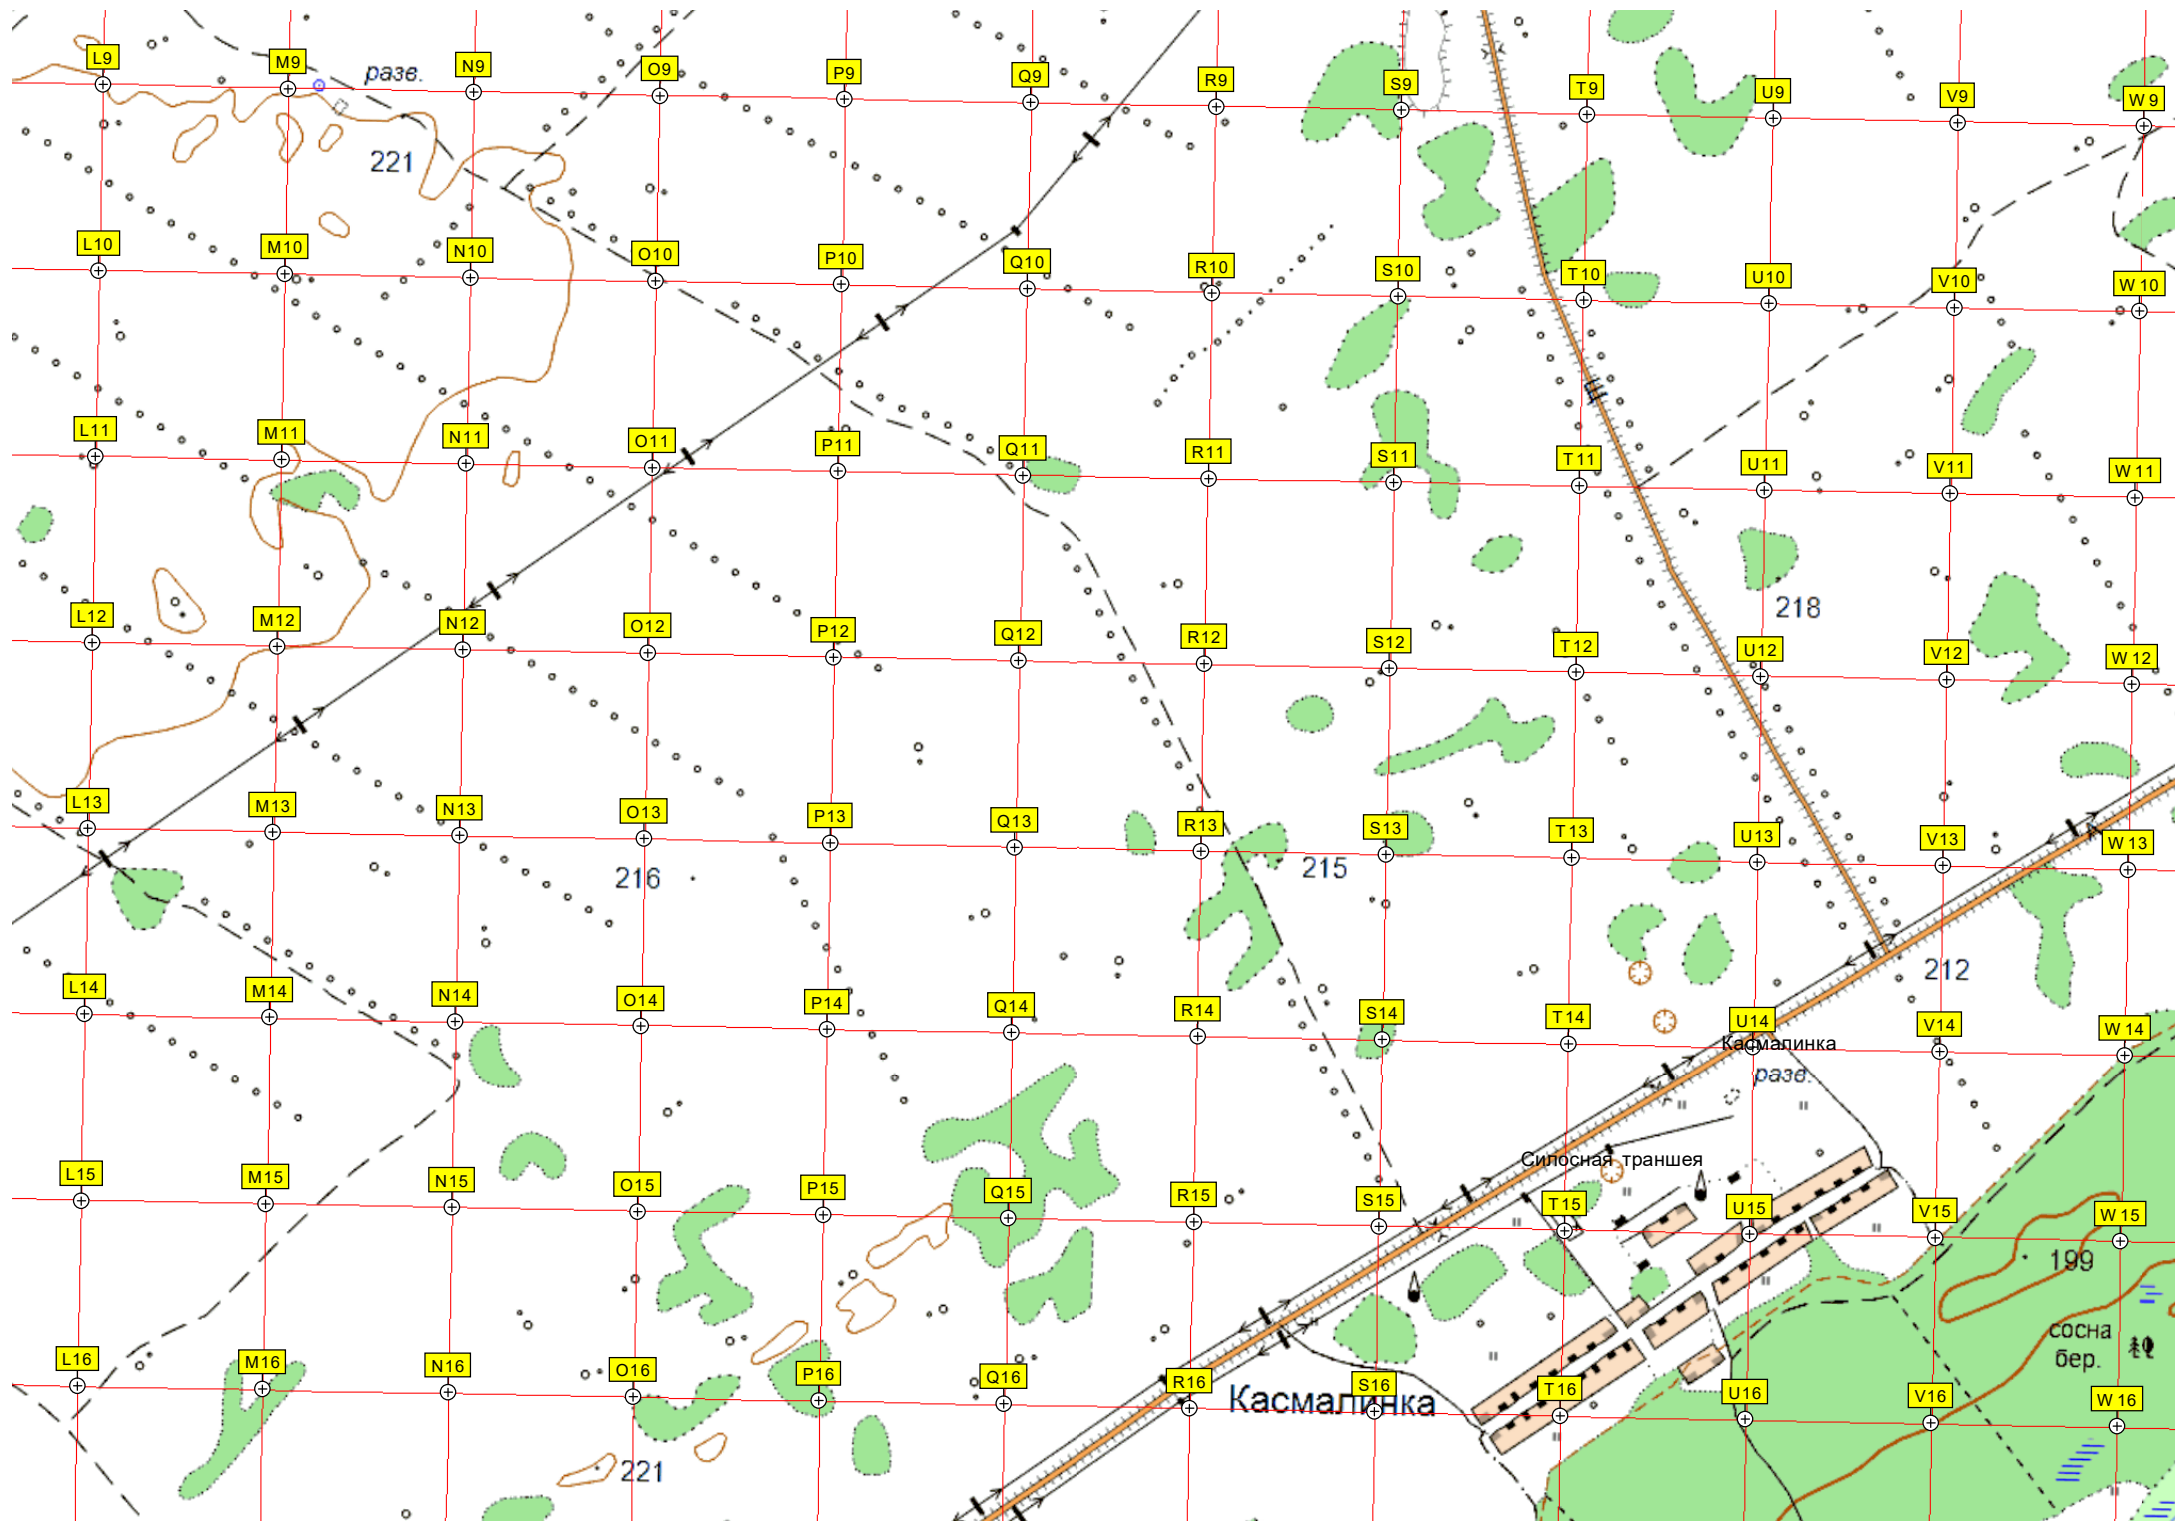

Боровлянка

Мост через реку Боровлянку

промзона

Свалка
Кладбище

203

Стадион

Памятник солдатам Великой

Мост

Пешеходный м

205
204

202

24

5881500

5881000

5880500

разв.

221

218

216

215

212

Касмалинка

разв.

Силосная траншея