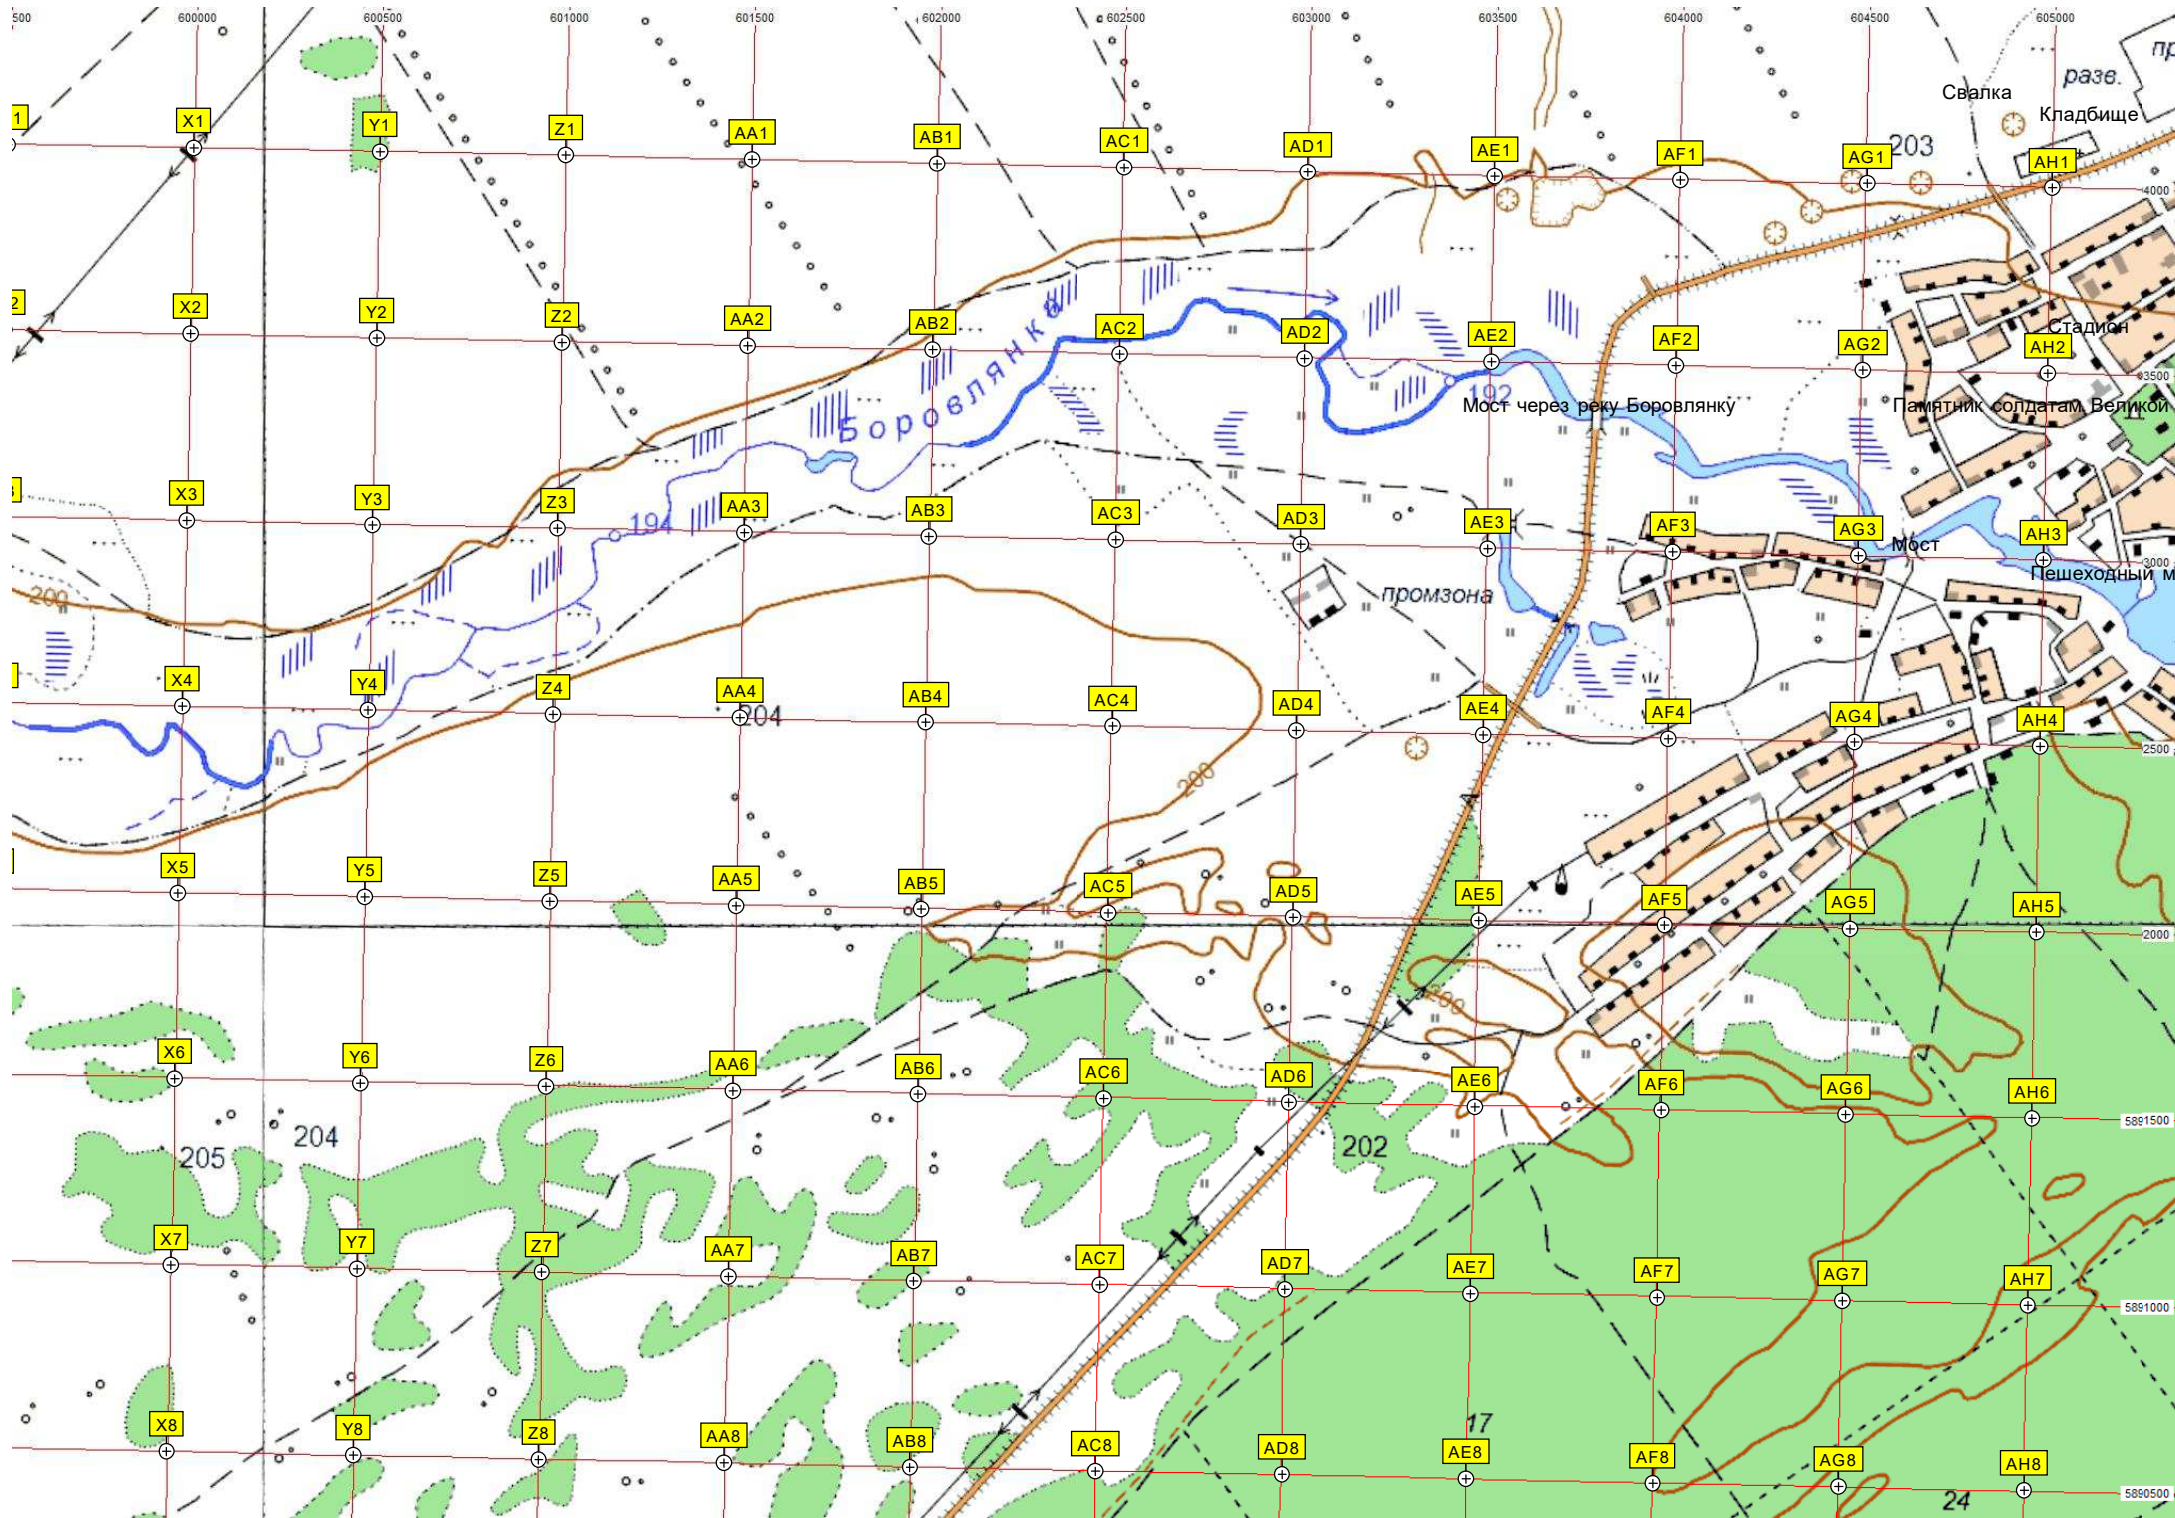

Пешеходный м

205
204

202

24

5881500

5881000

5880500

разв.

221

218

216

215

212

Касмалинка

разв.

Силосная траншея