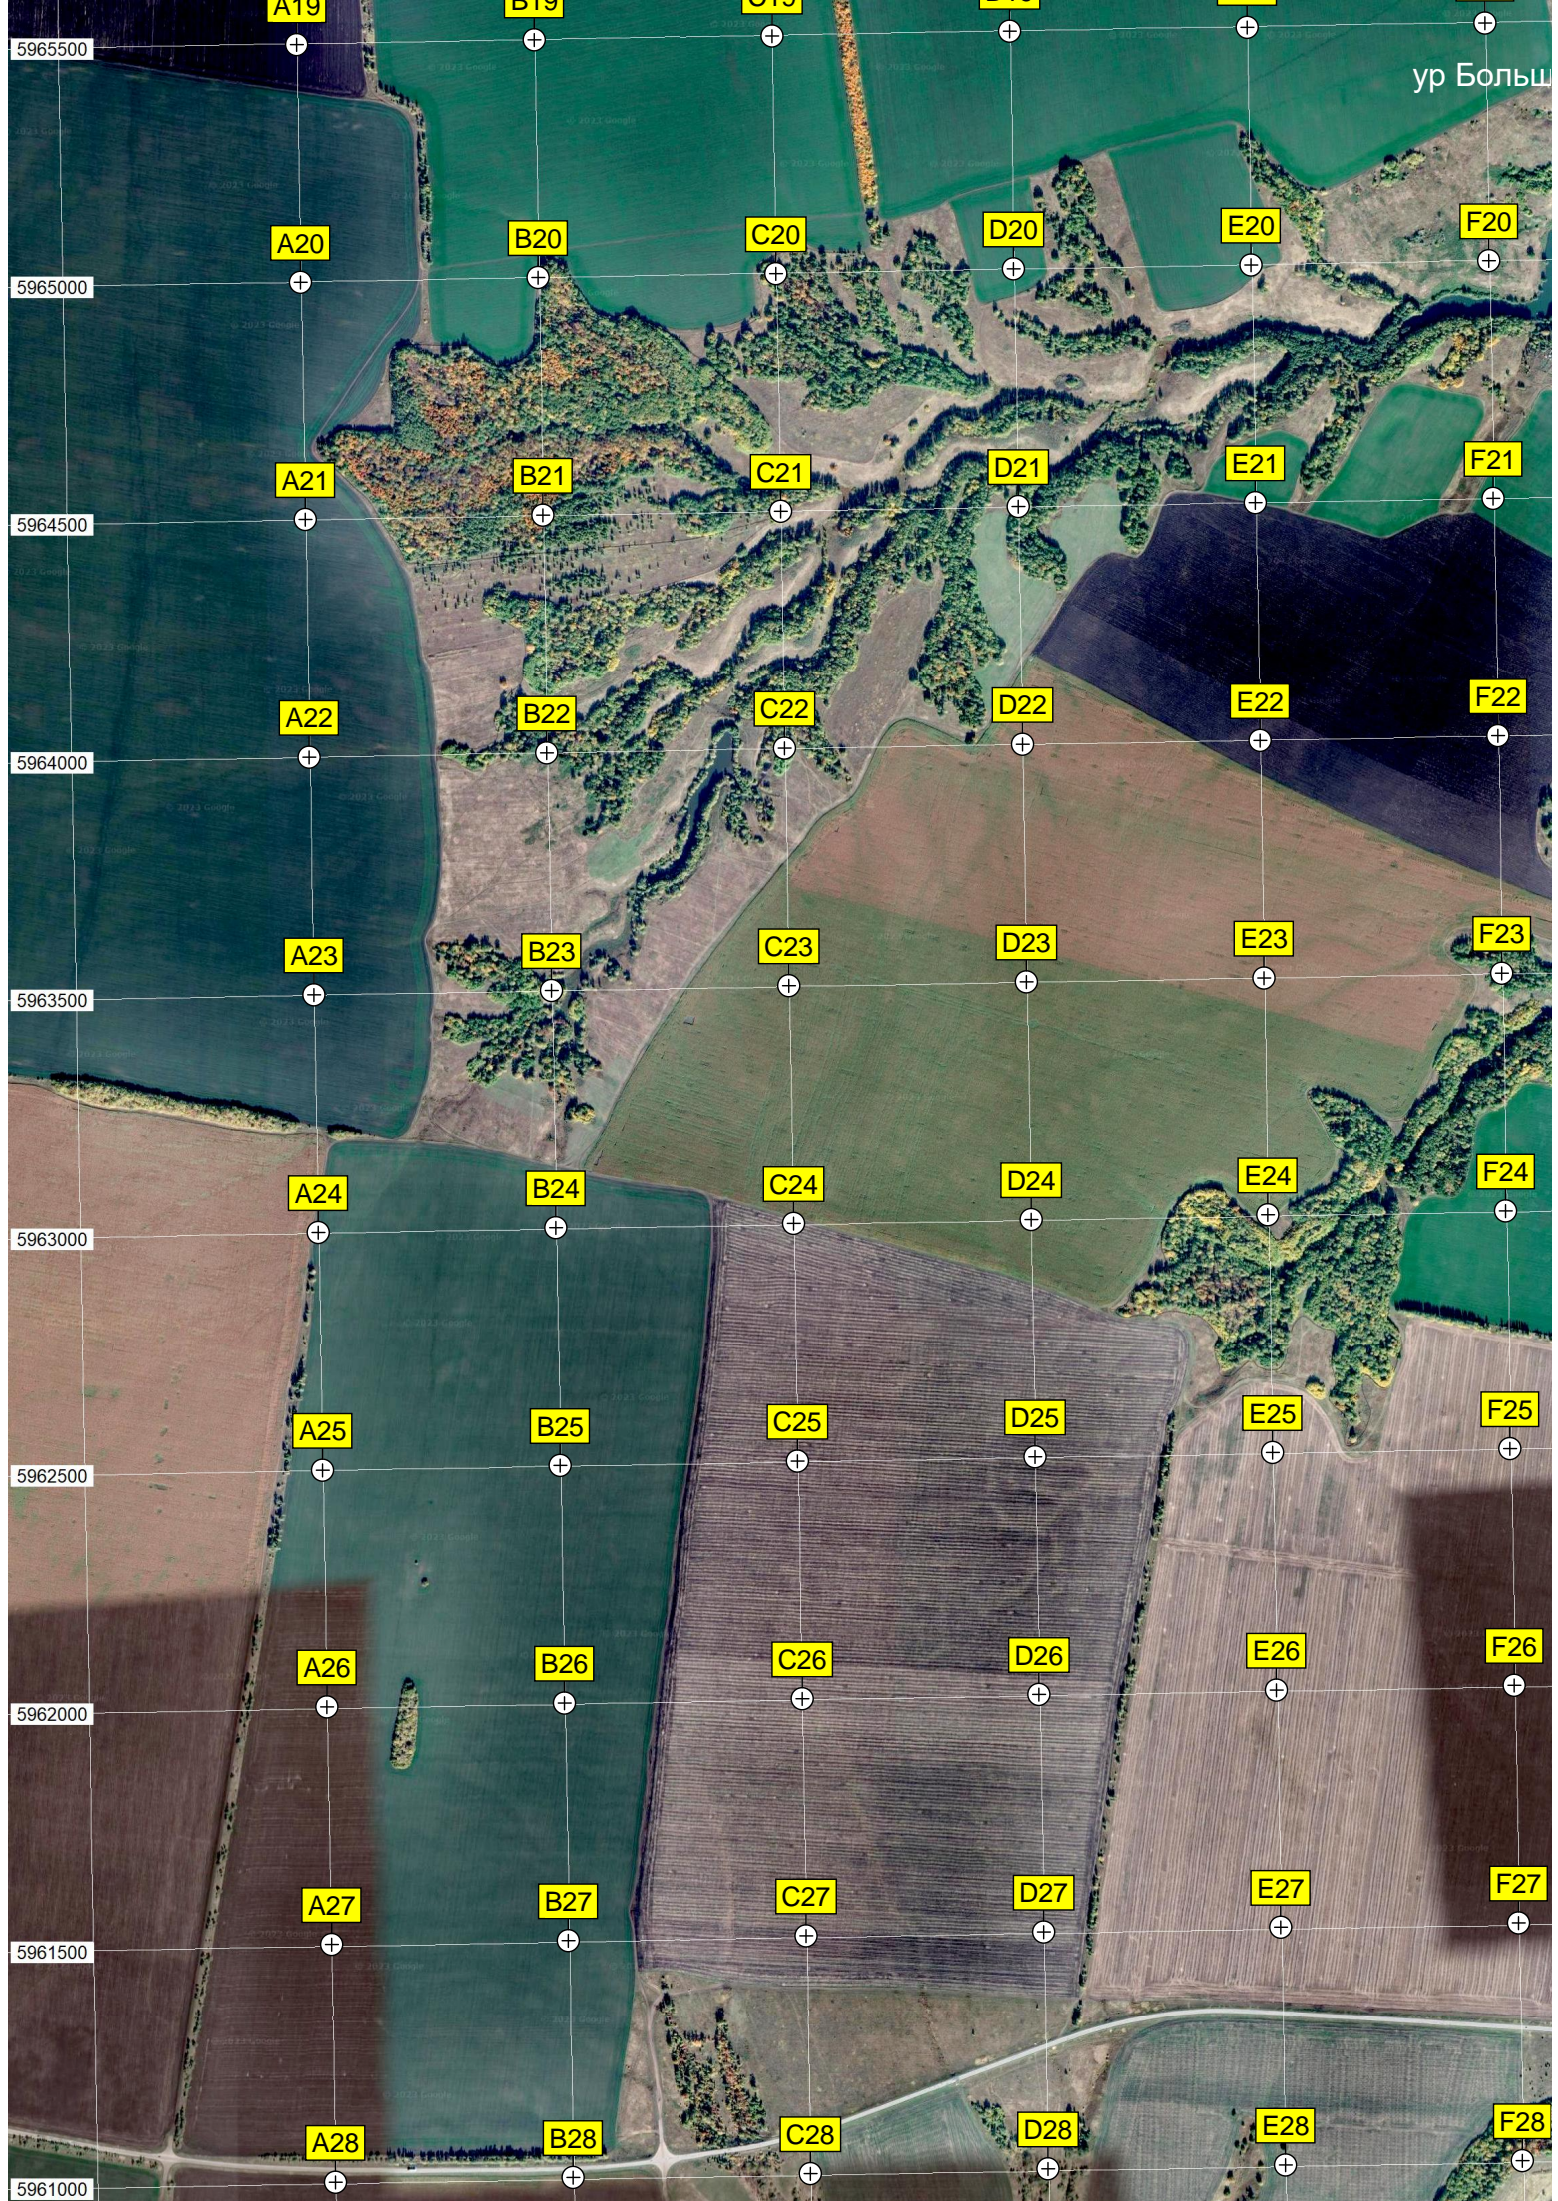

5965500

1 овраг

ур Больш

ая Поляна

G20

H20

I20

J20