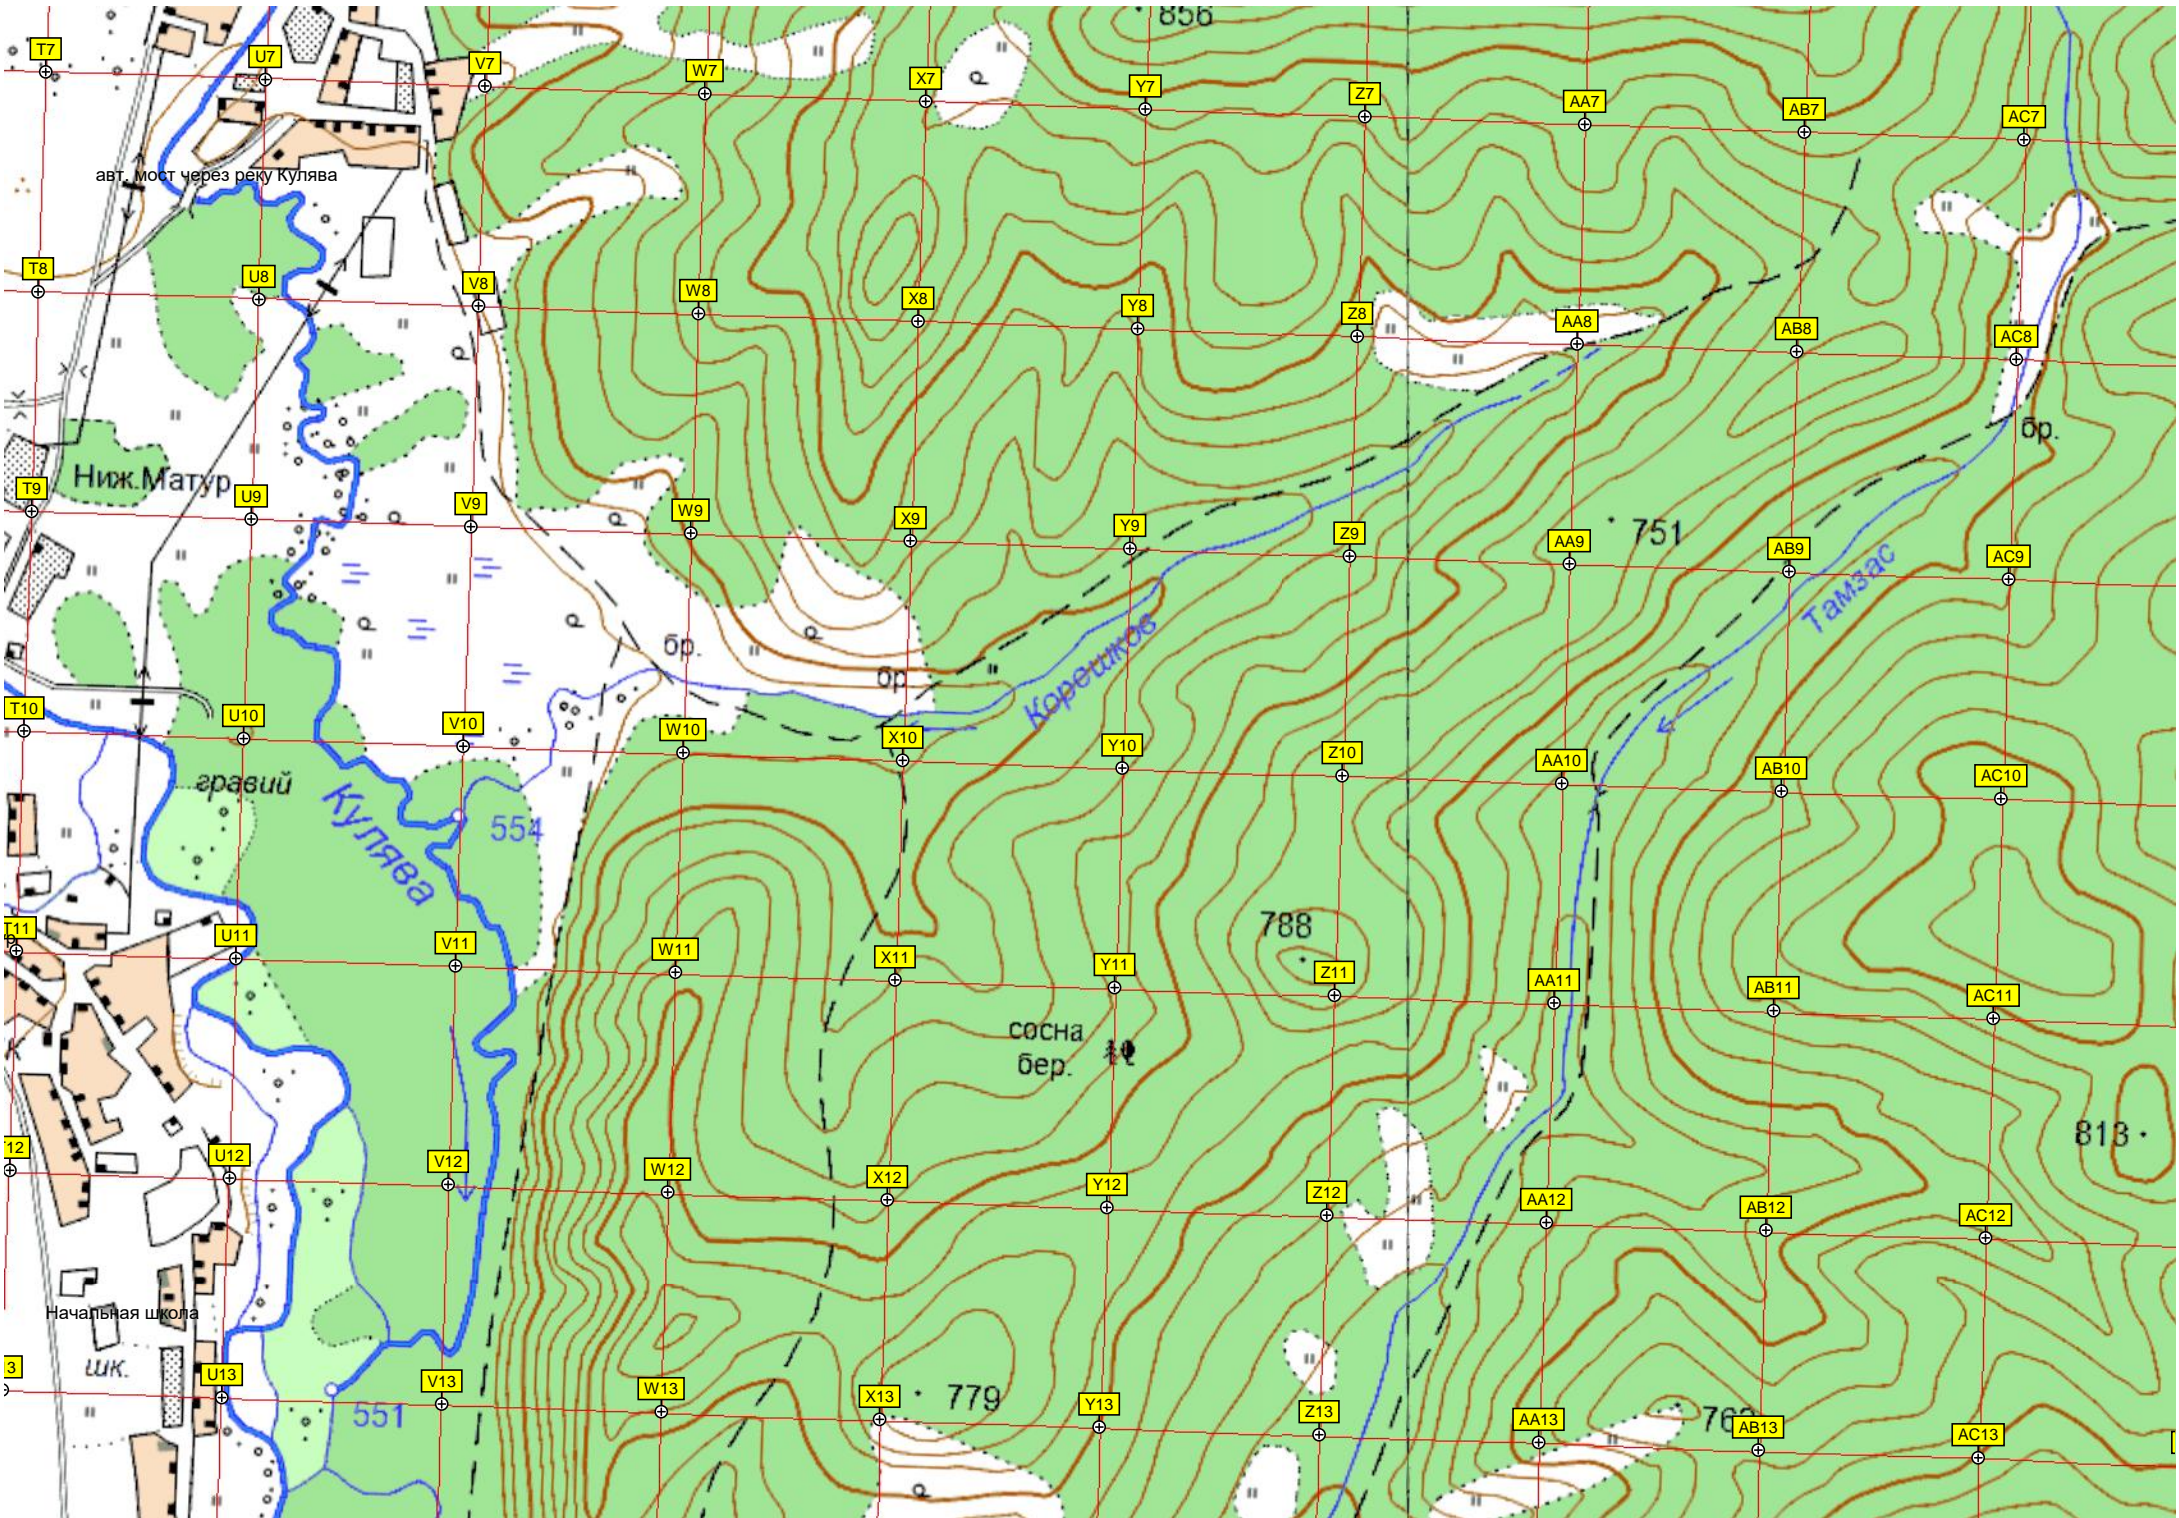

авт. мост через реку Кулява

Ниж. Матур

Корешков
Кулява

Тамбас

сосна бер.

Начальная школа

шк.

3