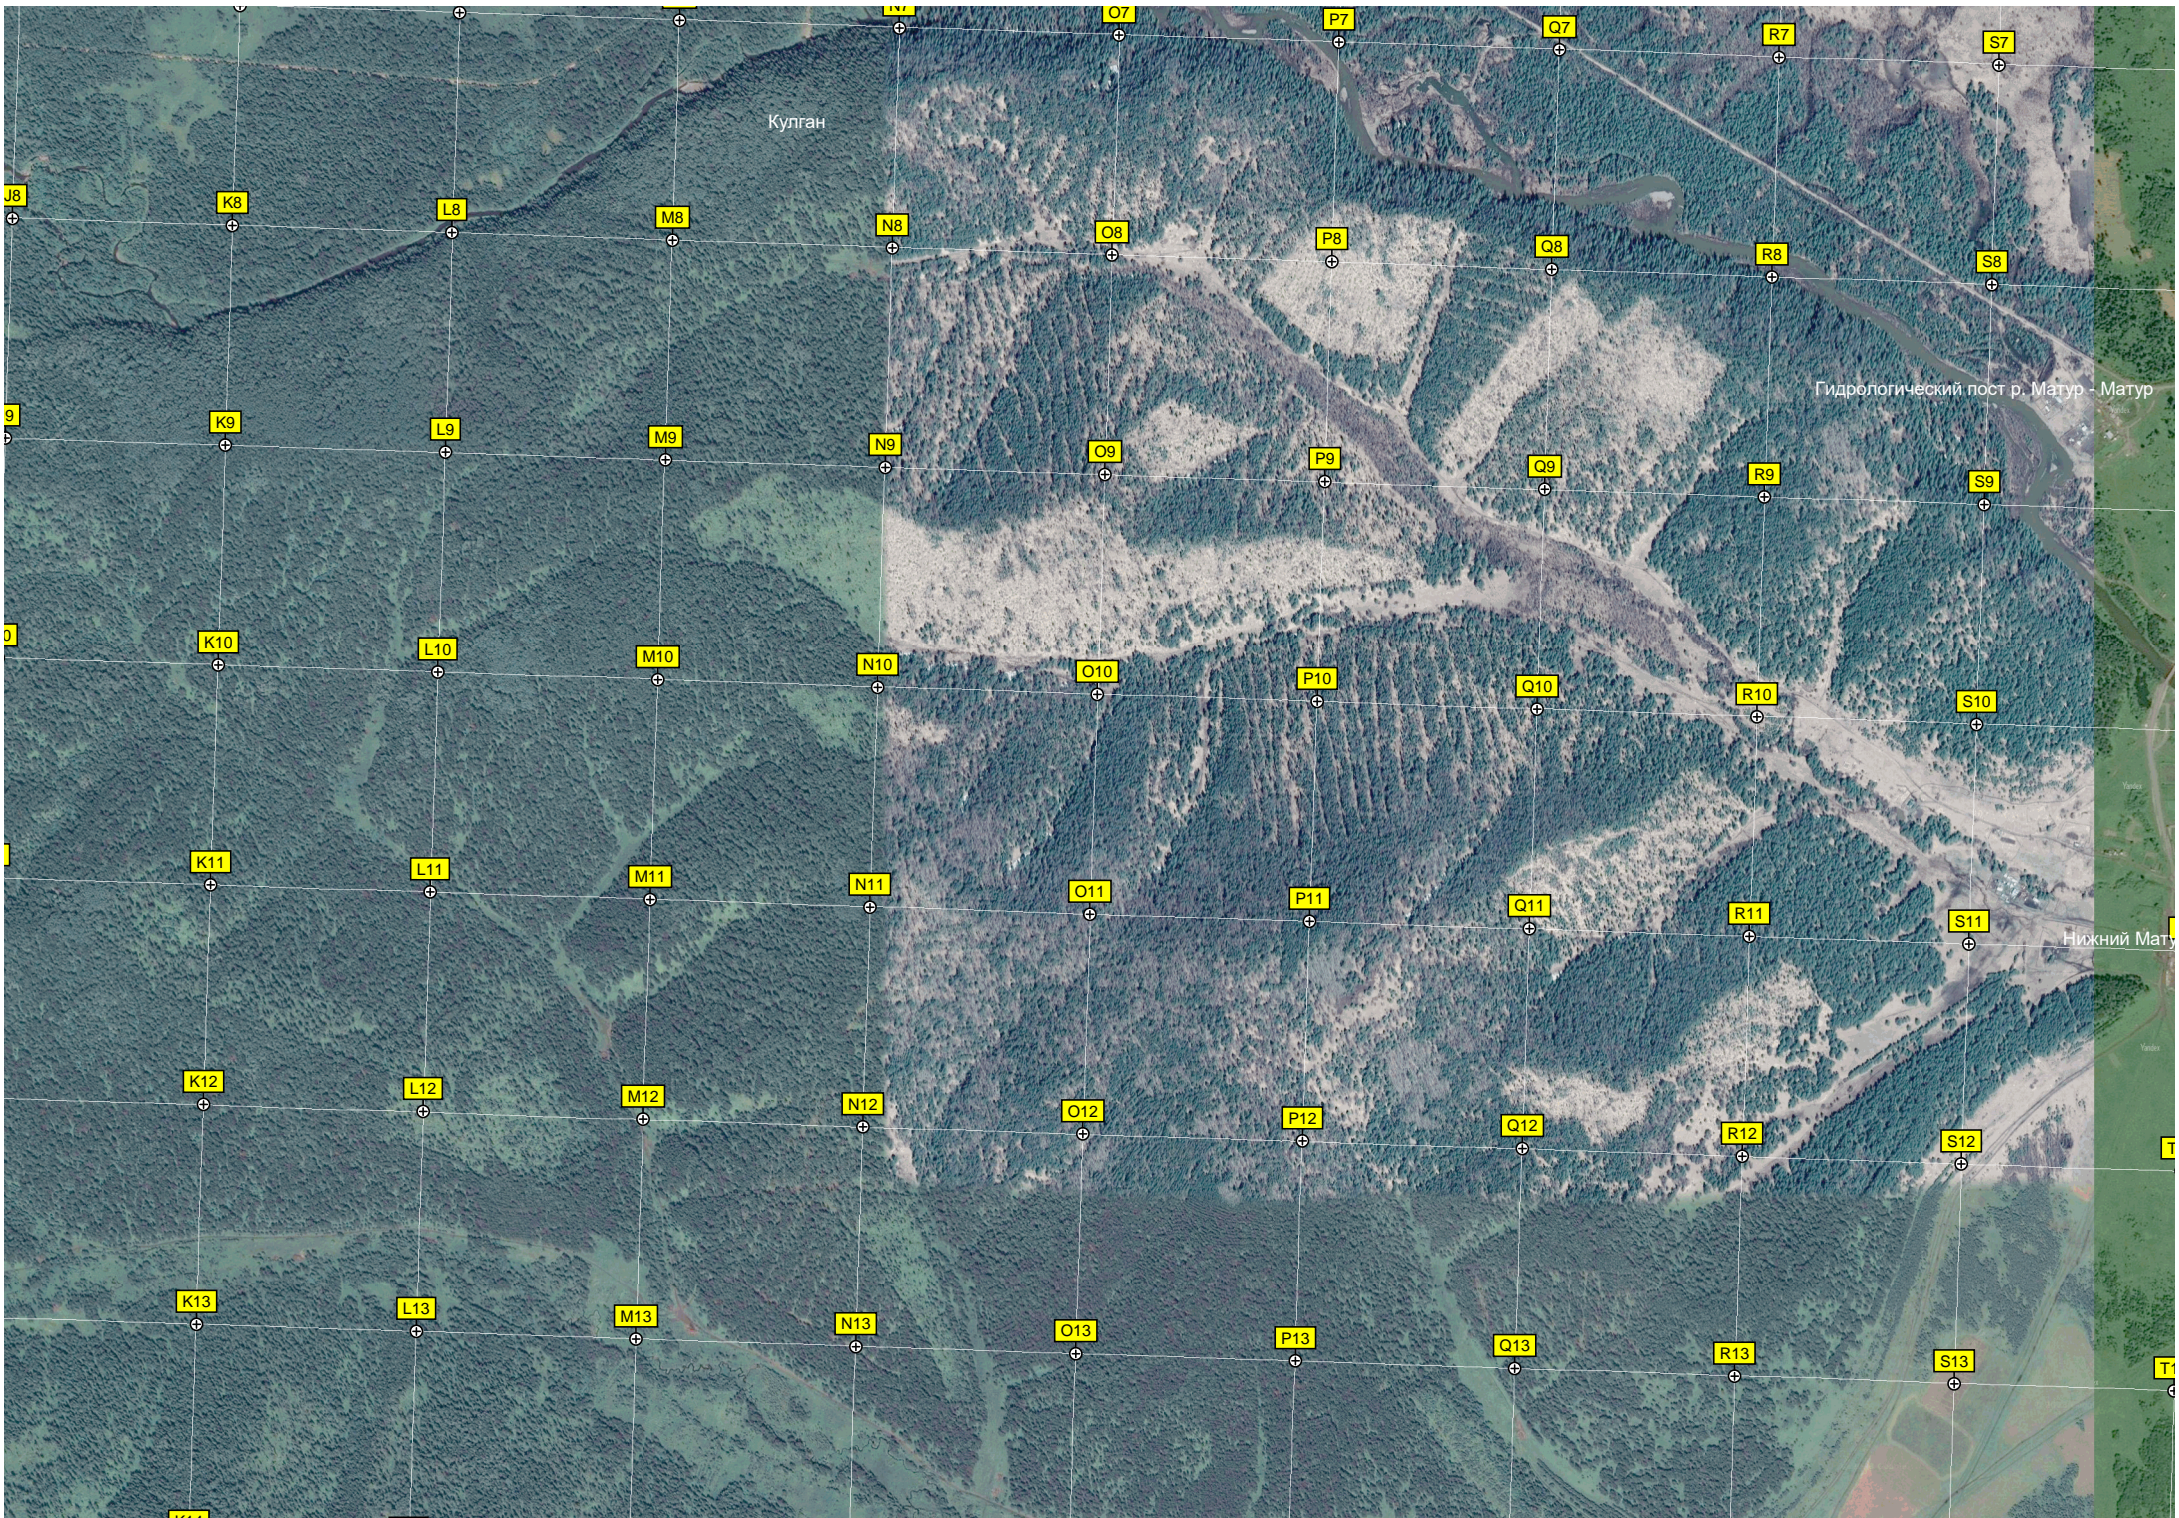

Опора ЛЭП
Опора ЛЭП

Опора ЛЭП
Опора ЛЭП

Кулган

Гидрологический пост р. Матур - Матур

Нижний Матур

K14

L14

M14