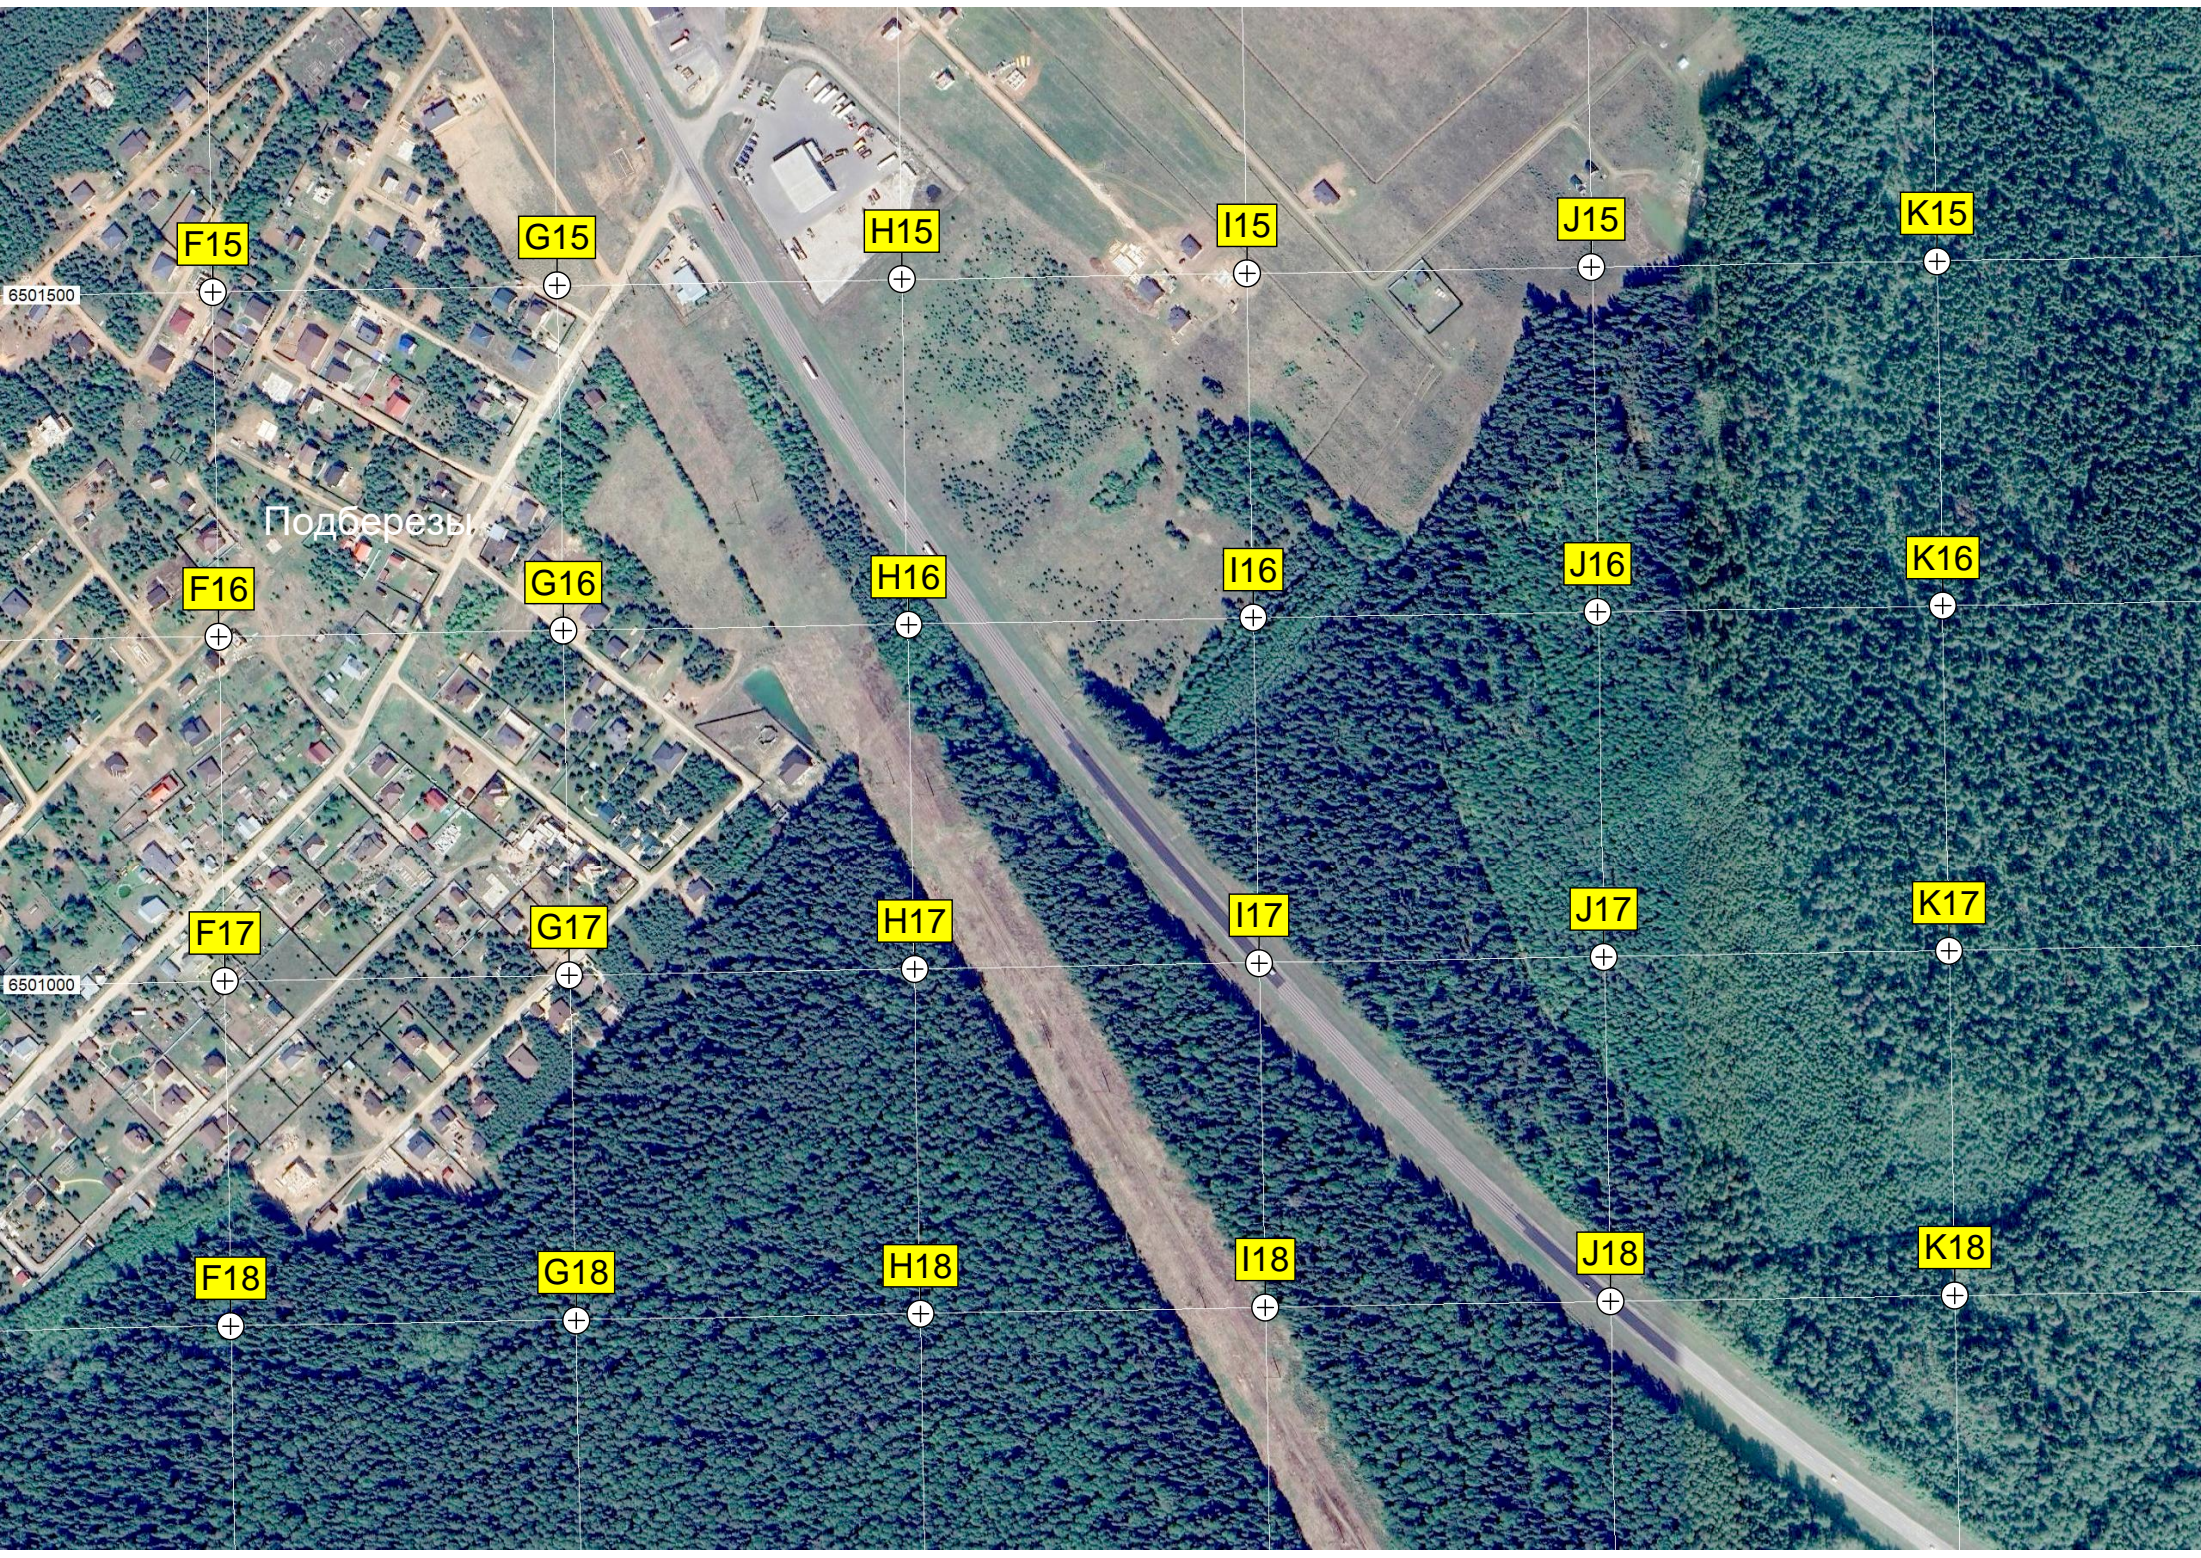

W14

X14

Зверохозяйство «Вятка»

6502500

6502000

F15

G15

H15