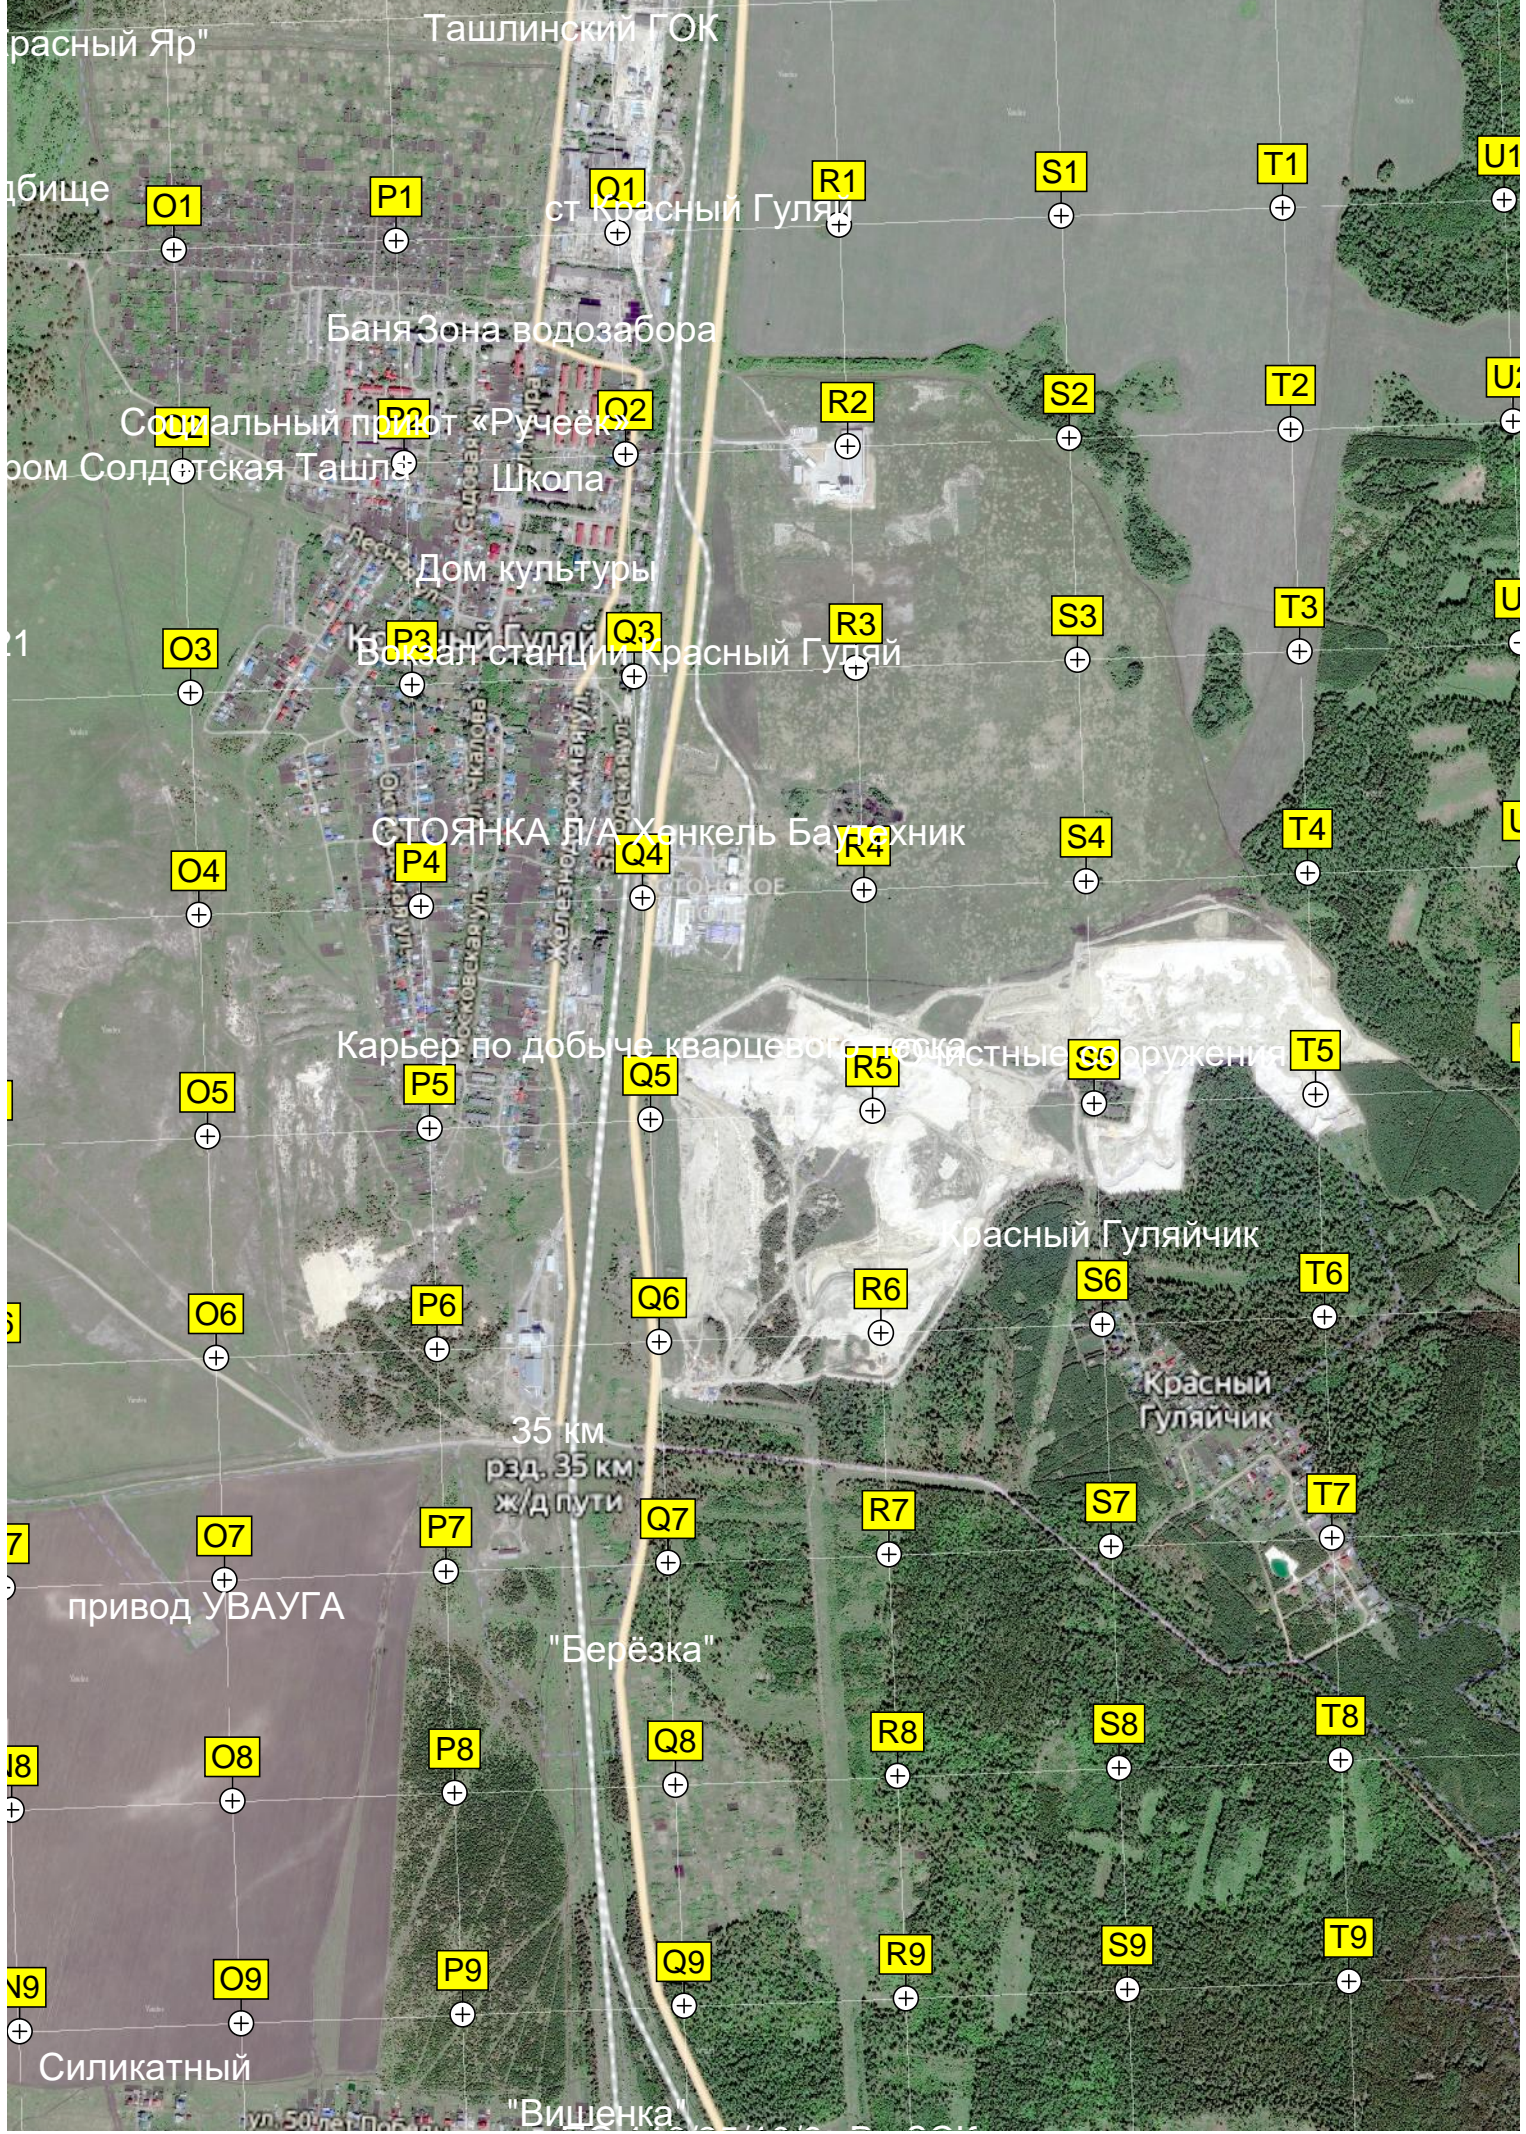

324500 325000 325500 326000 326500 27000 327500

Красный Яр"

Ташлинский ГОК

дбище

ст Красный Гуляйчик

Баня Зона водозабора

Социальный пункт «Ручеек»  
дом Солдатская Ташли

Школа

Дом культуры

Красный Гуляйчик  
Вокзал станции Красный Гуляйчик

СТОЯНКА Д/А Ханкель Баурехник

Карьер по добыче кварцевого песка  
частные сооружения

Красный Гуляйчик

Красный Гуляйчик

35 км  
рзд. 35 км  
ж/д пути