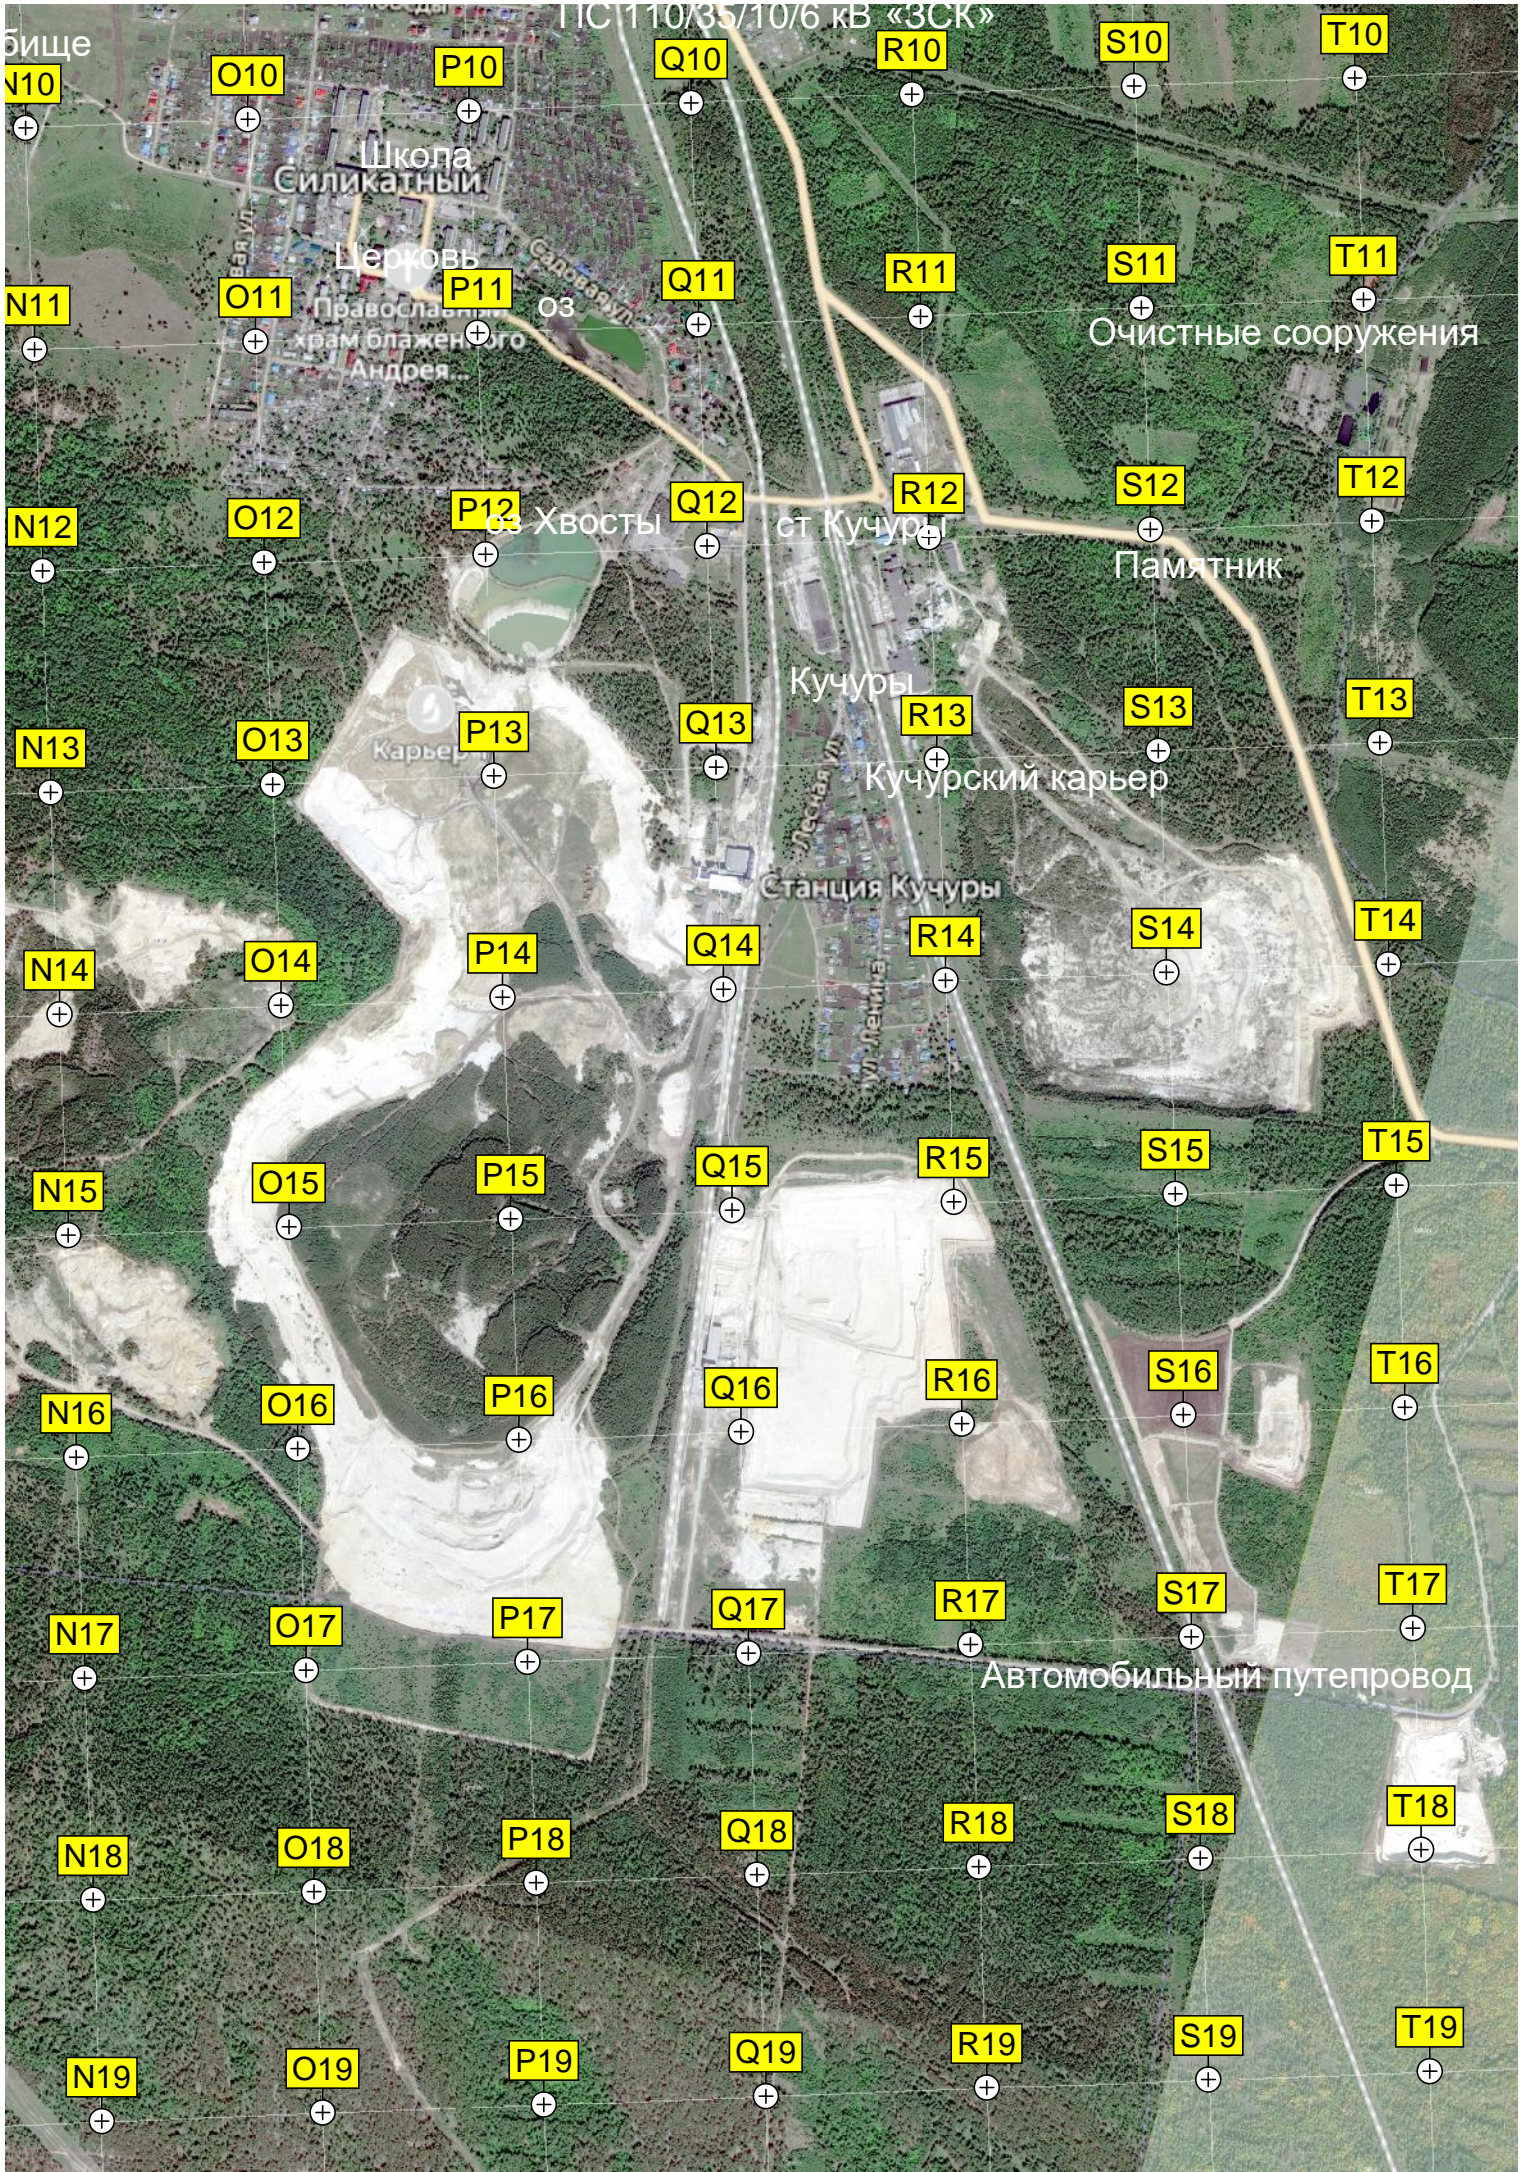

Дом культуры

Красный Гуляйчик  
Вокзал станции Красный Гуляйчик

СТОЯНКА Д/А Ханкель Баурехник

Карьер по добыче кварцевого песка  
частные сооружения

Красный Гуляйчик

Красный Гуляйчик

35 км  
рзд. 35 км  
ж/д пути

привод УВАУГА

"Берёзка"

Силикатный

"Вишенка"

328000 329000 329500 330000 330500

5990500  
5990000  
5989500  
5989000  
5988500  
5988000  
5987500  
5987000  
5986500

03

N20

O20

P20

Q20

R20

S20

T20

N21

O21