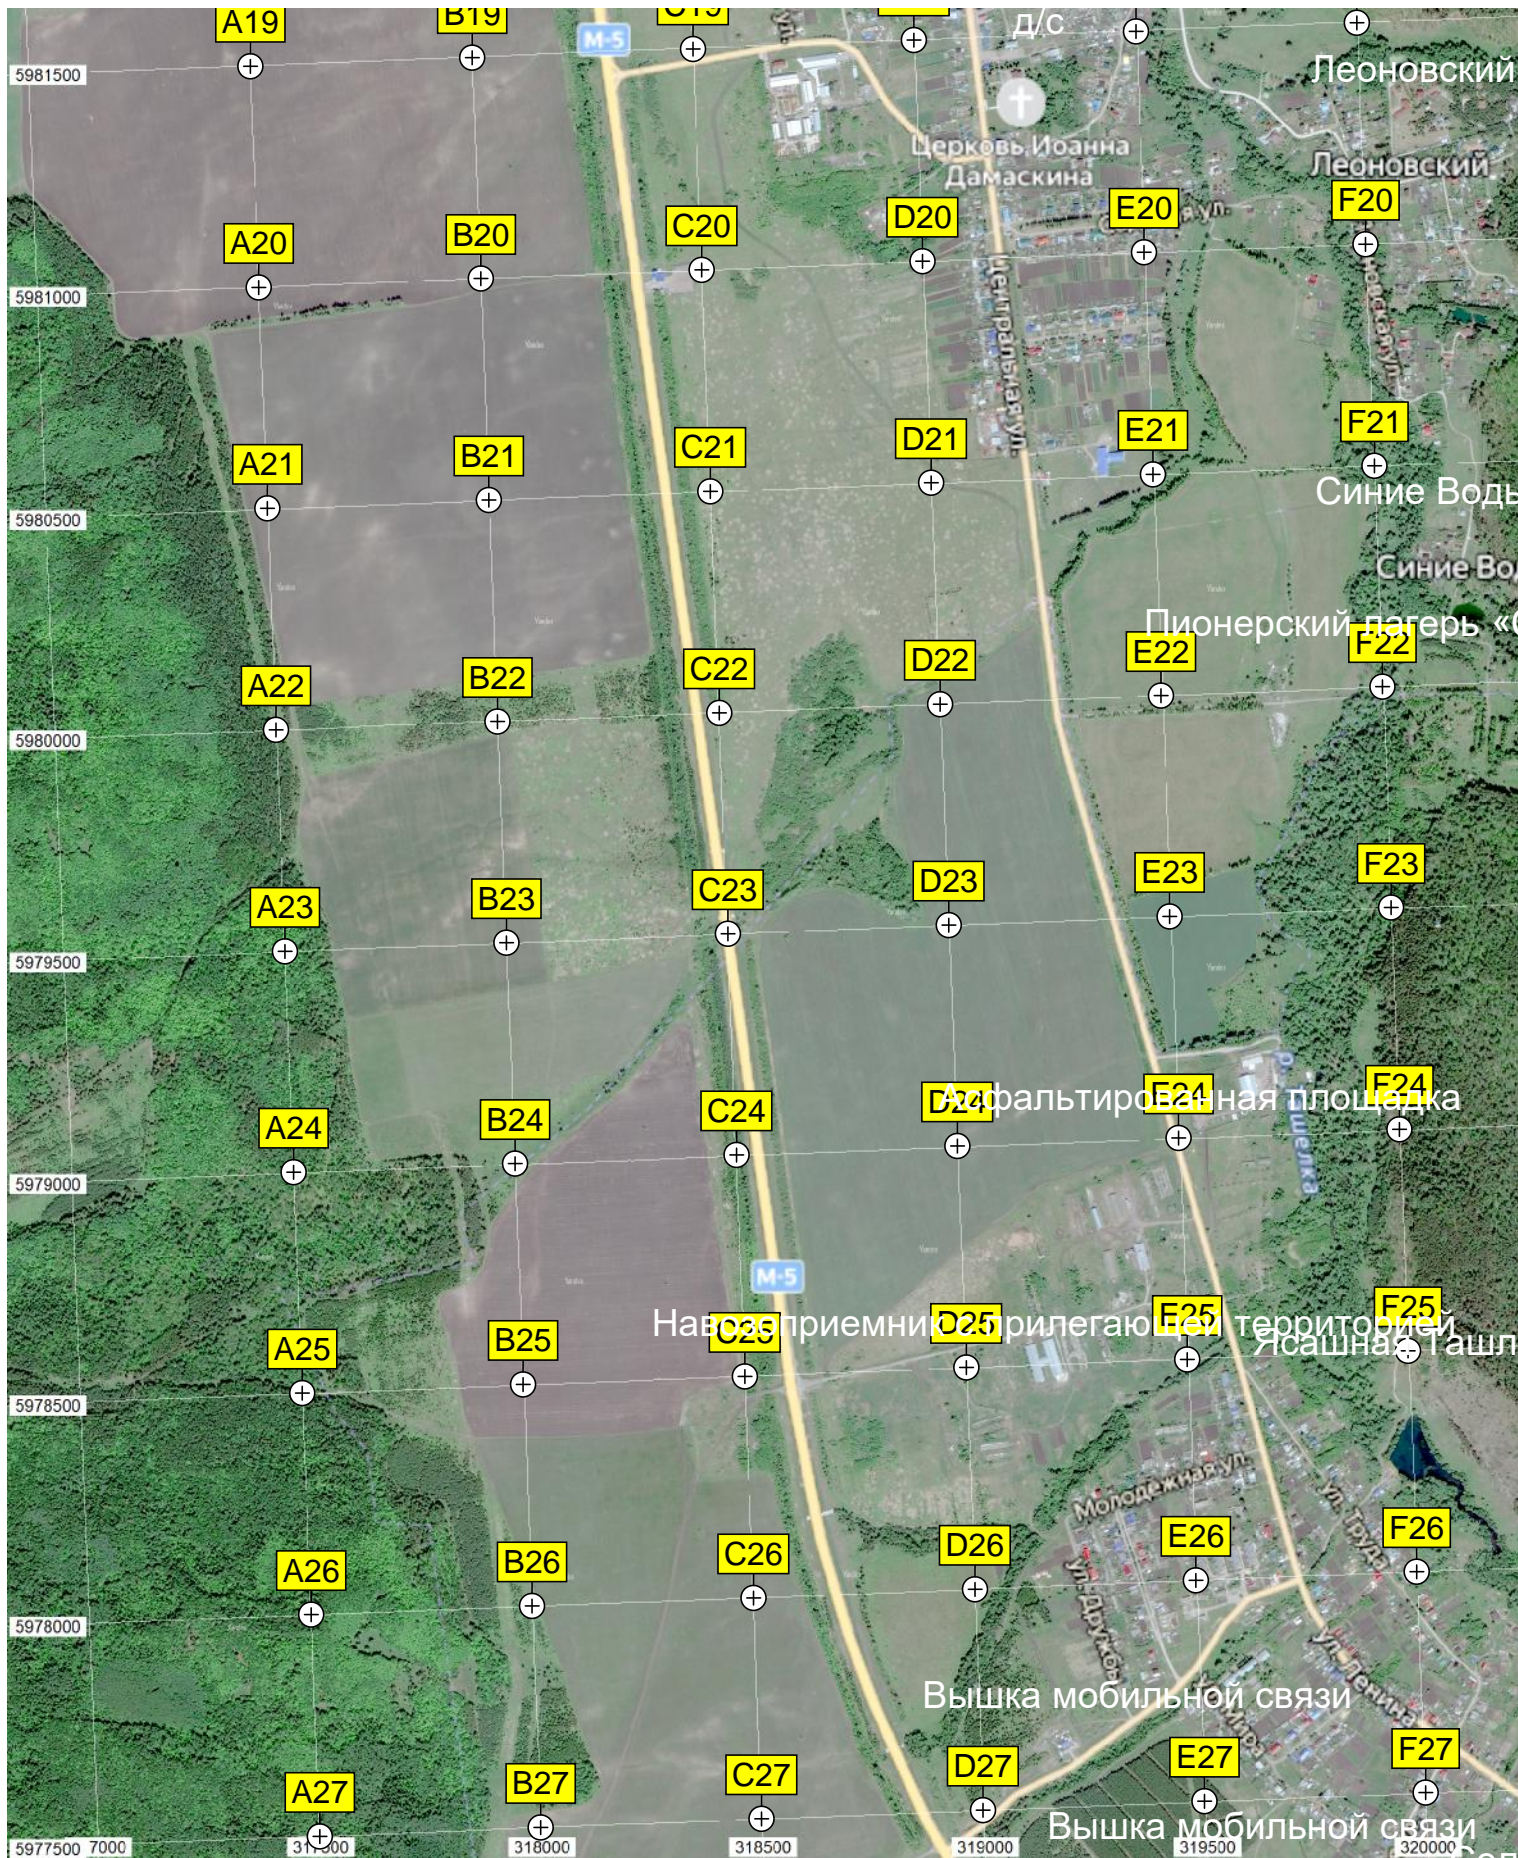

Дом культуры

Красный Гуляйчик  
Вокзал станции Красный Гуляйчик

СТОЯНКА Д/А Ханкель Баурехник

Карьер по добыче кварцевого песка  
частные сооружения

Красный Гуляйчик

Красный Гуляйчик

35 км  
рзд. 35 км  
ж/д пути

привод УВАУГА

"Берёзка"

Силикатный

"Вишенка"

328000 329000 329500 330000 330500

5990500  
5990000  
5989500  
5989000  
5988500  
5988000  
5987500  
5987000  
5986500

03

N20