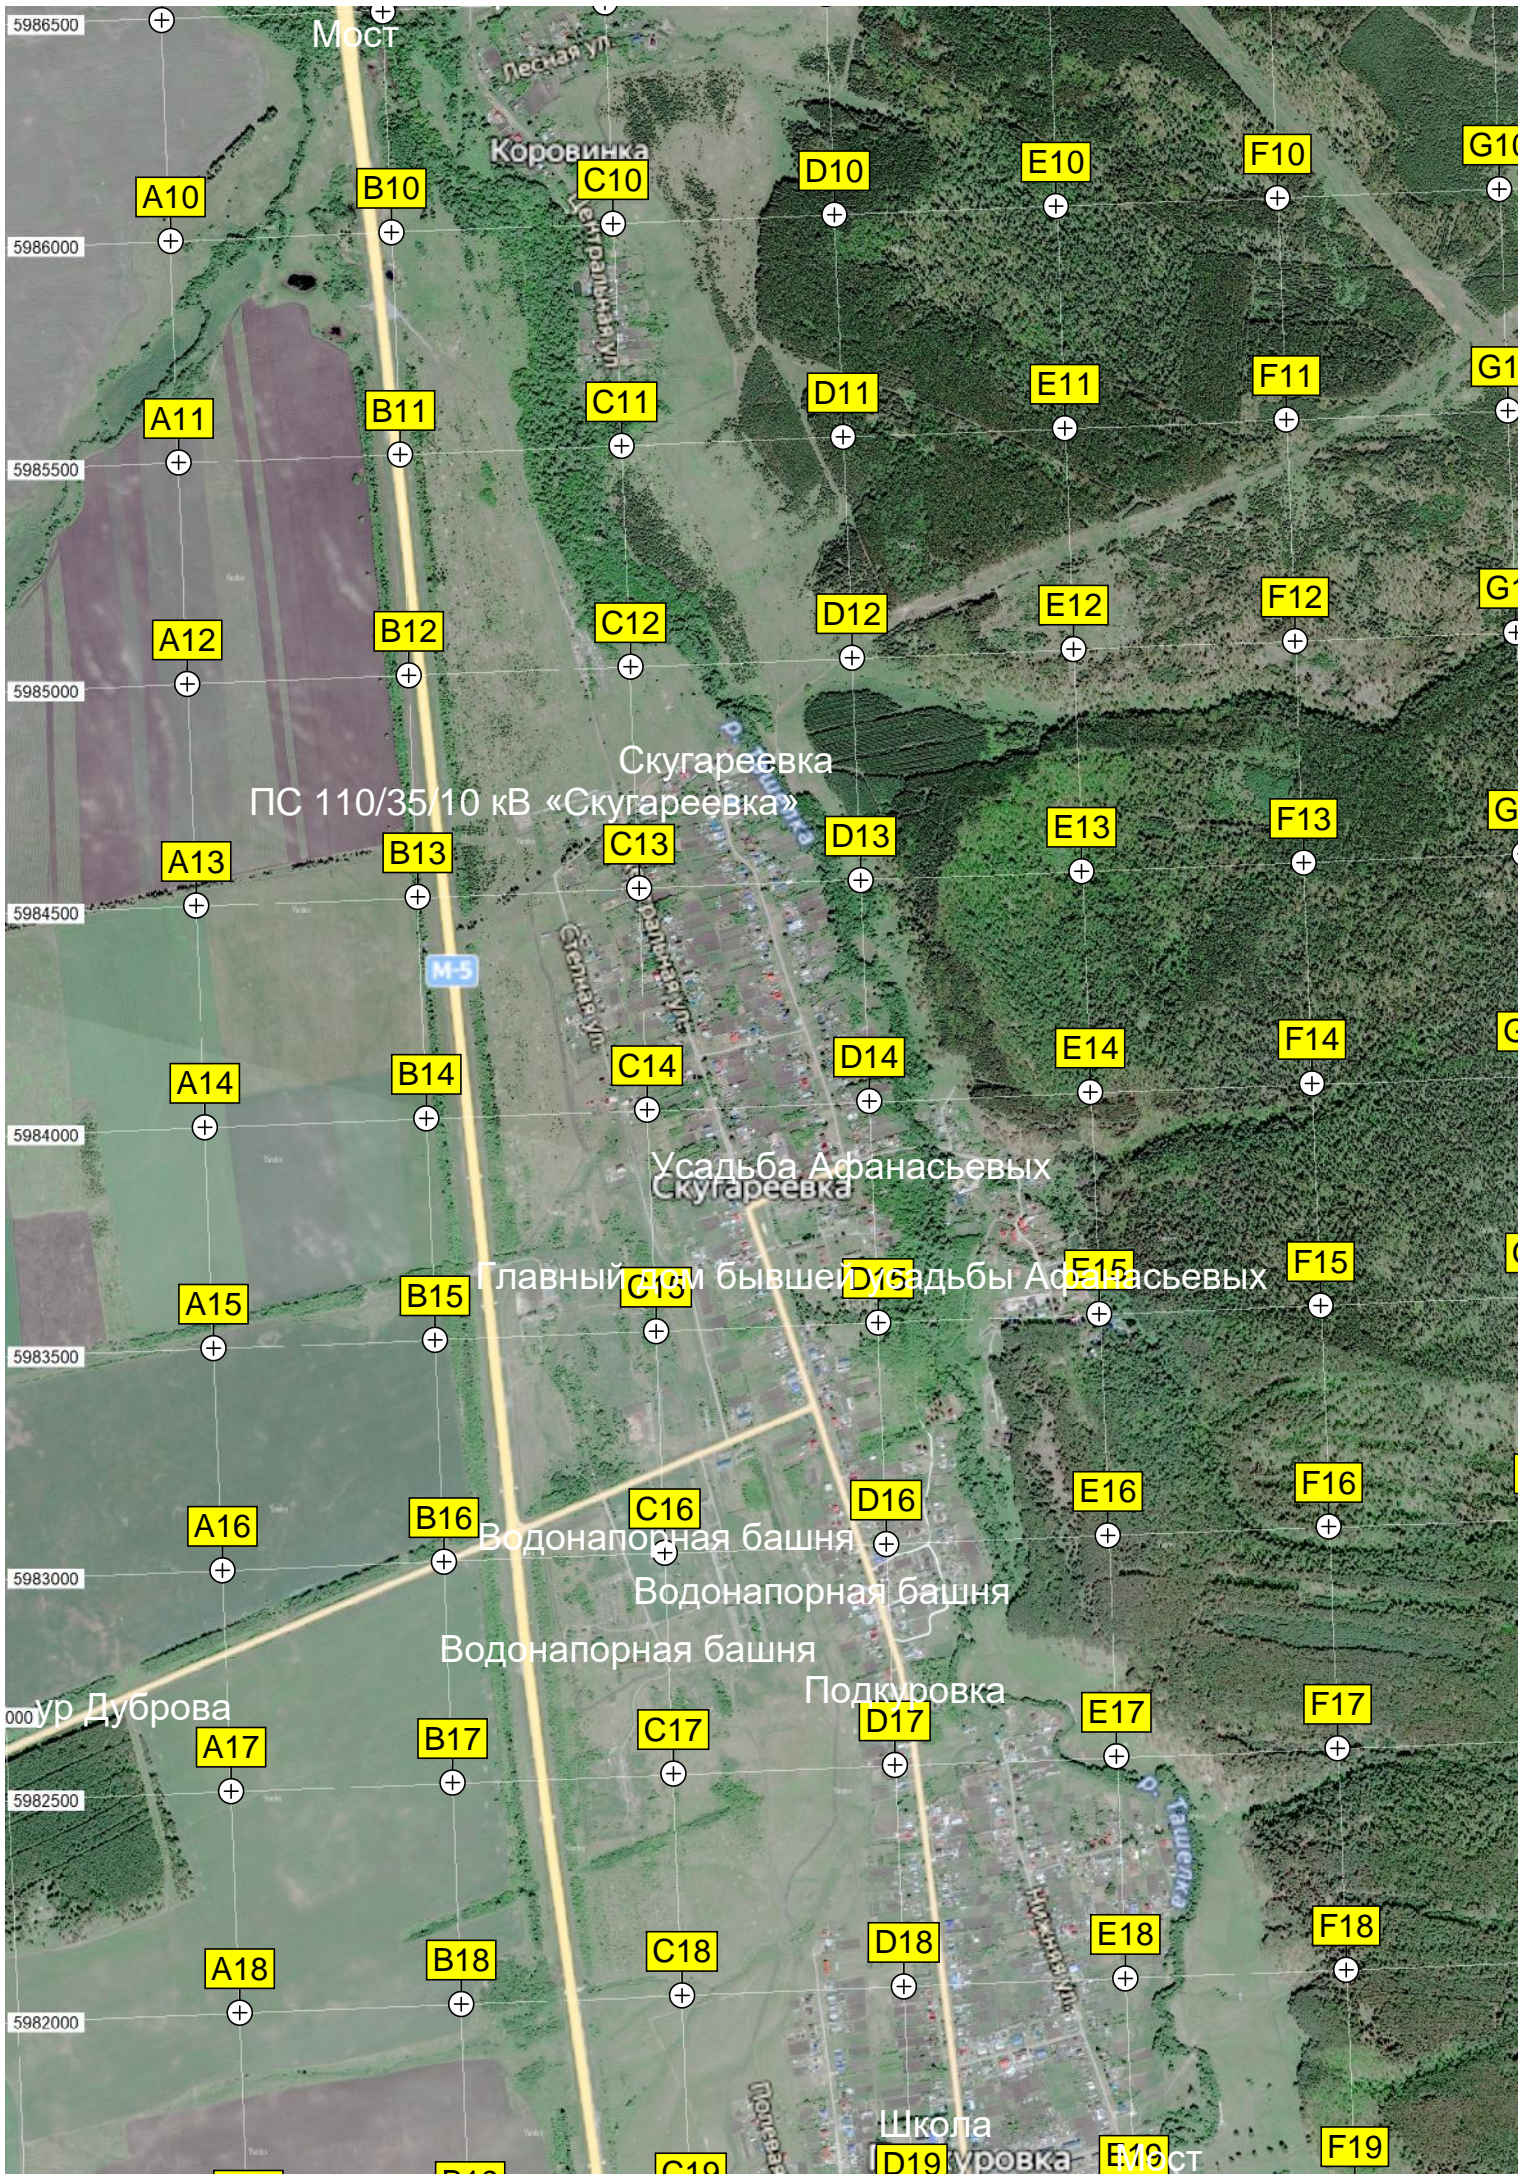

324500 325000 325500 326000 326500 27000 327500

Красный Яр"

Ташлинский ГОК

дбище

ст Красный Гуляйчик

Баня Зона водозабора

Социальный пункт «Ручеек»  
дом Солдатская Ташли

Школа

Дом культуры

Красный Гуляйчик  
Вокзал станции Красный Гуляйчик

СТОЯНКА Д/А Ханкель Баурехник

Карьер по добыче кварцевого песка  
частные сооружения

Красный Гуляйчик

Красный Гуляйчик

35 км  
рзд. 35 км  
ж/д пути

привод УВАУГА

"Берёзка"

Силикатный

"Вишенка"

328000 329000 329500 330000 330500

5990500  
5990000  
5989500  
5989000  
5988500  
5988000  
5987500  
5987000  
5986500

03

N20

O20

P20

Q20

R20

S20

T20

N21

O21