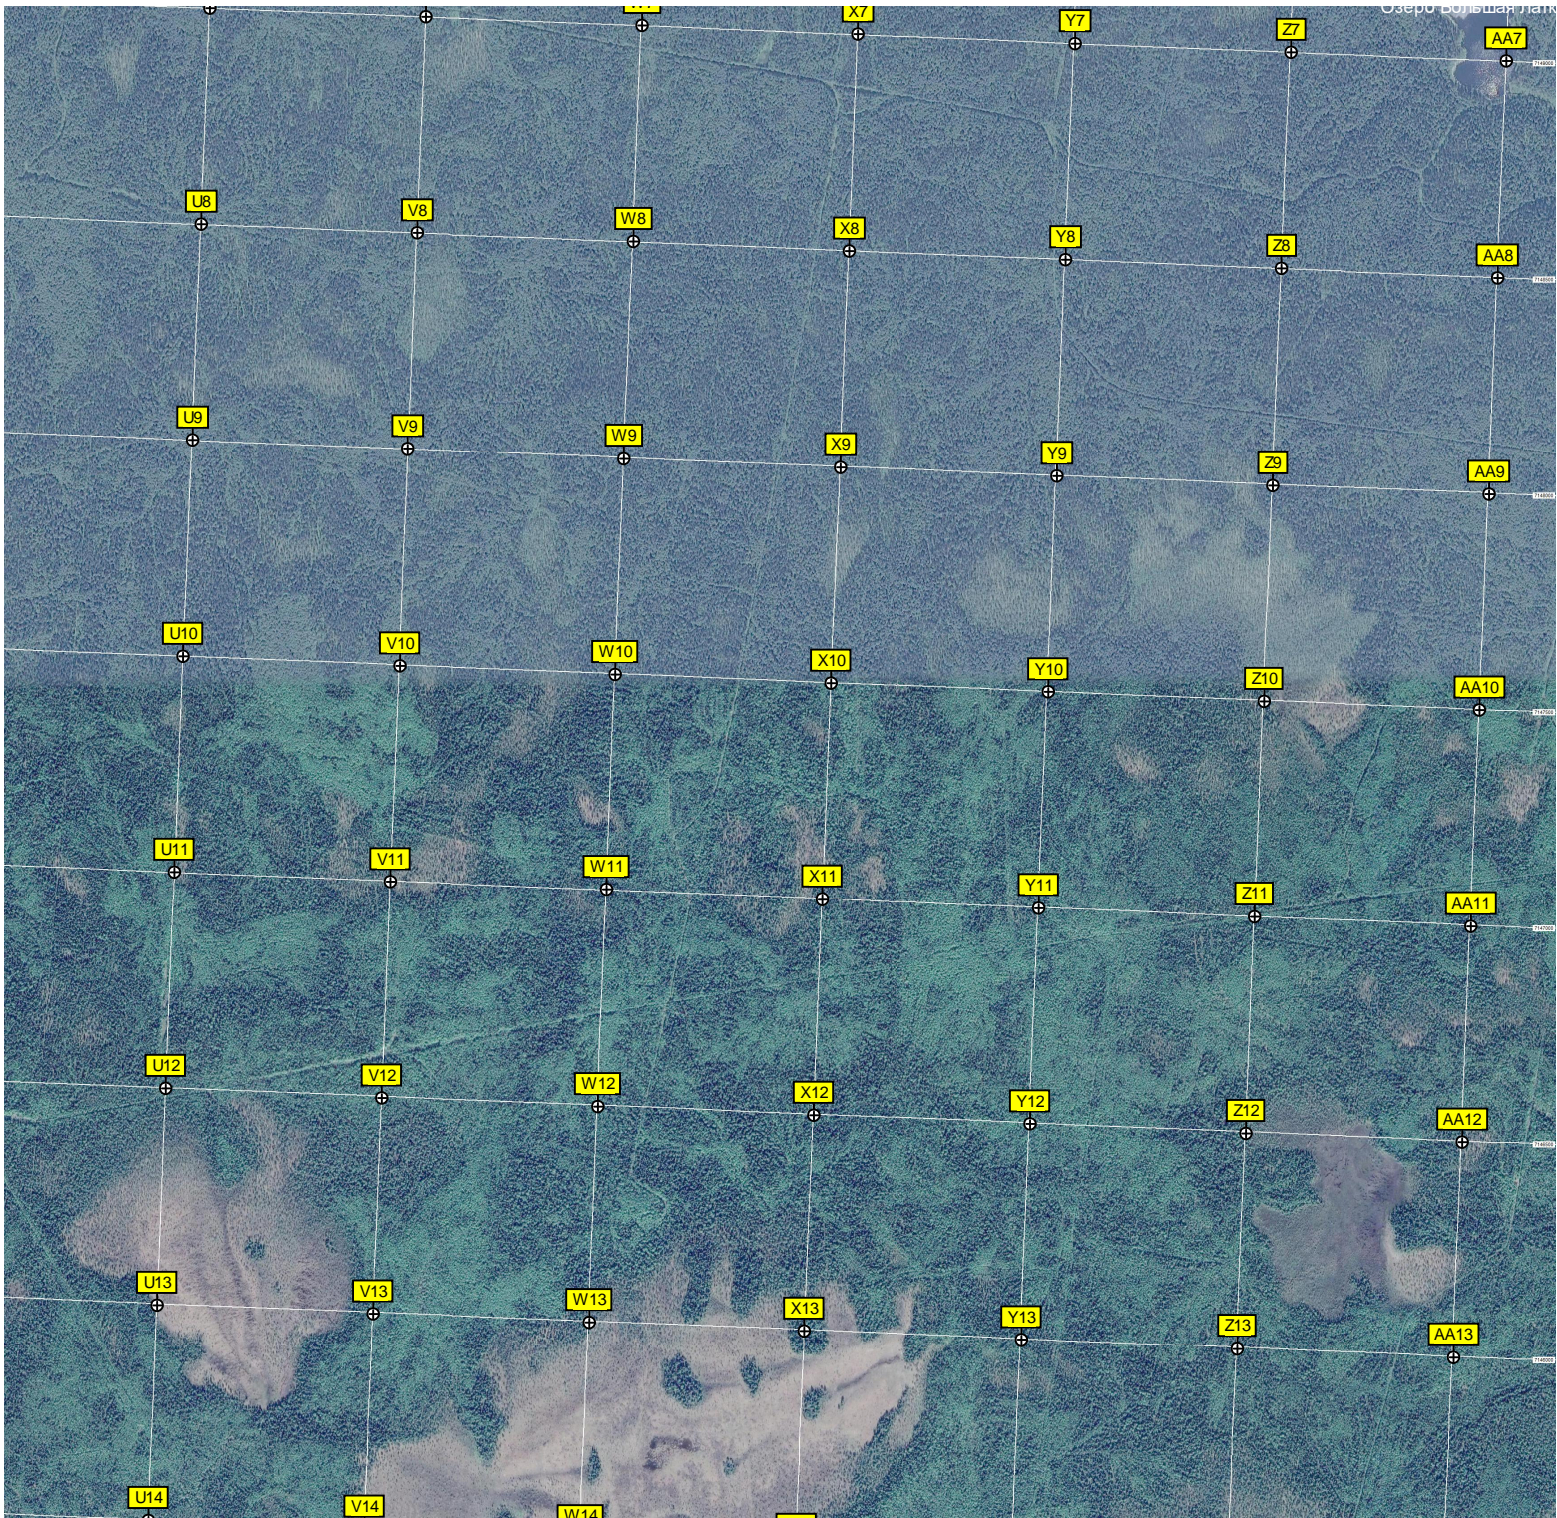

БЕСЕДКА

Озеро Полянье

"Дальняя" РЛС

Ретранслятор Косково

Мачта

Ретранслятор Косково

Грибное место

Руины здания радицентра