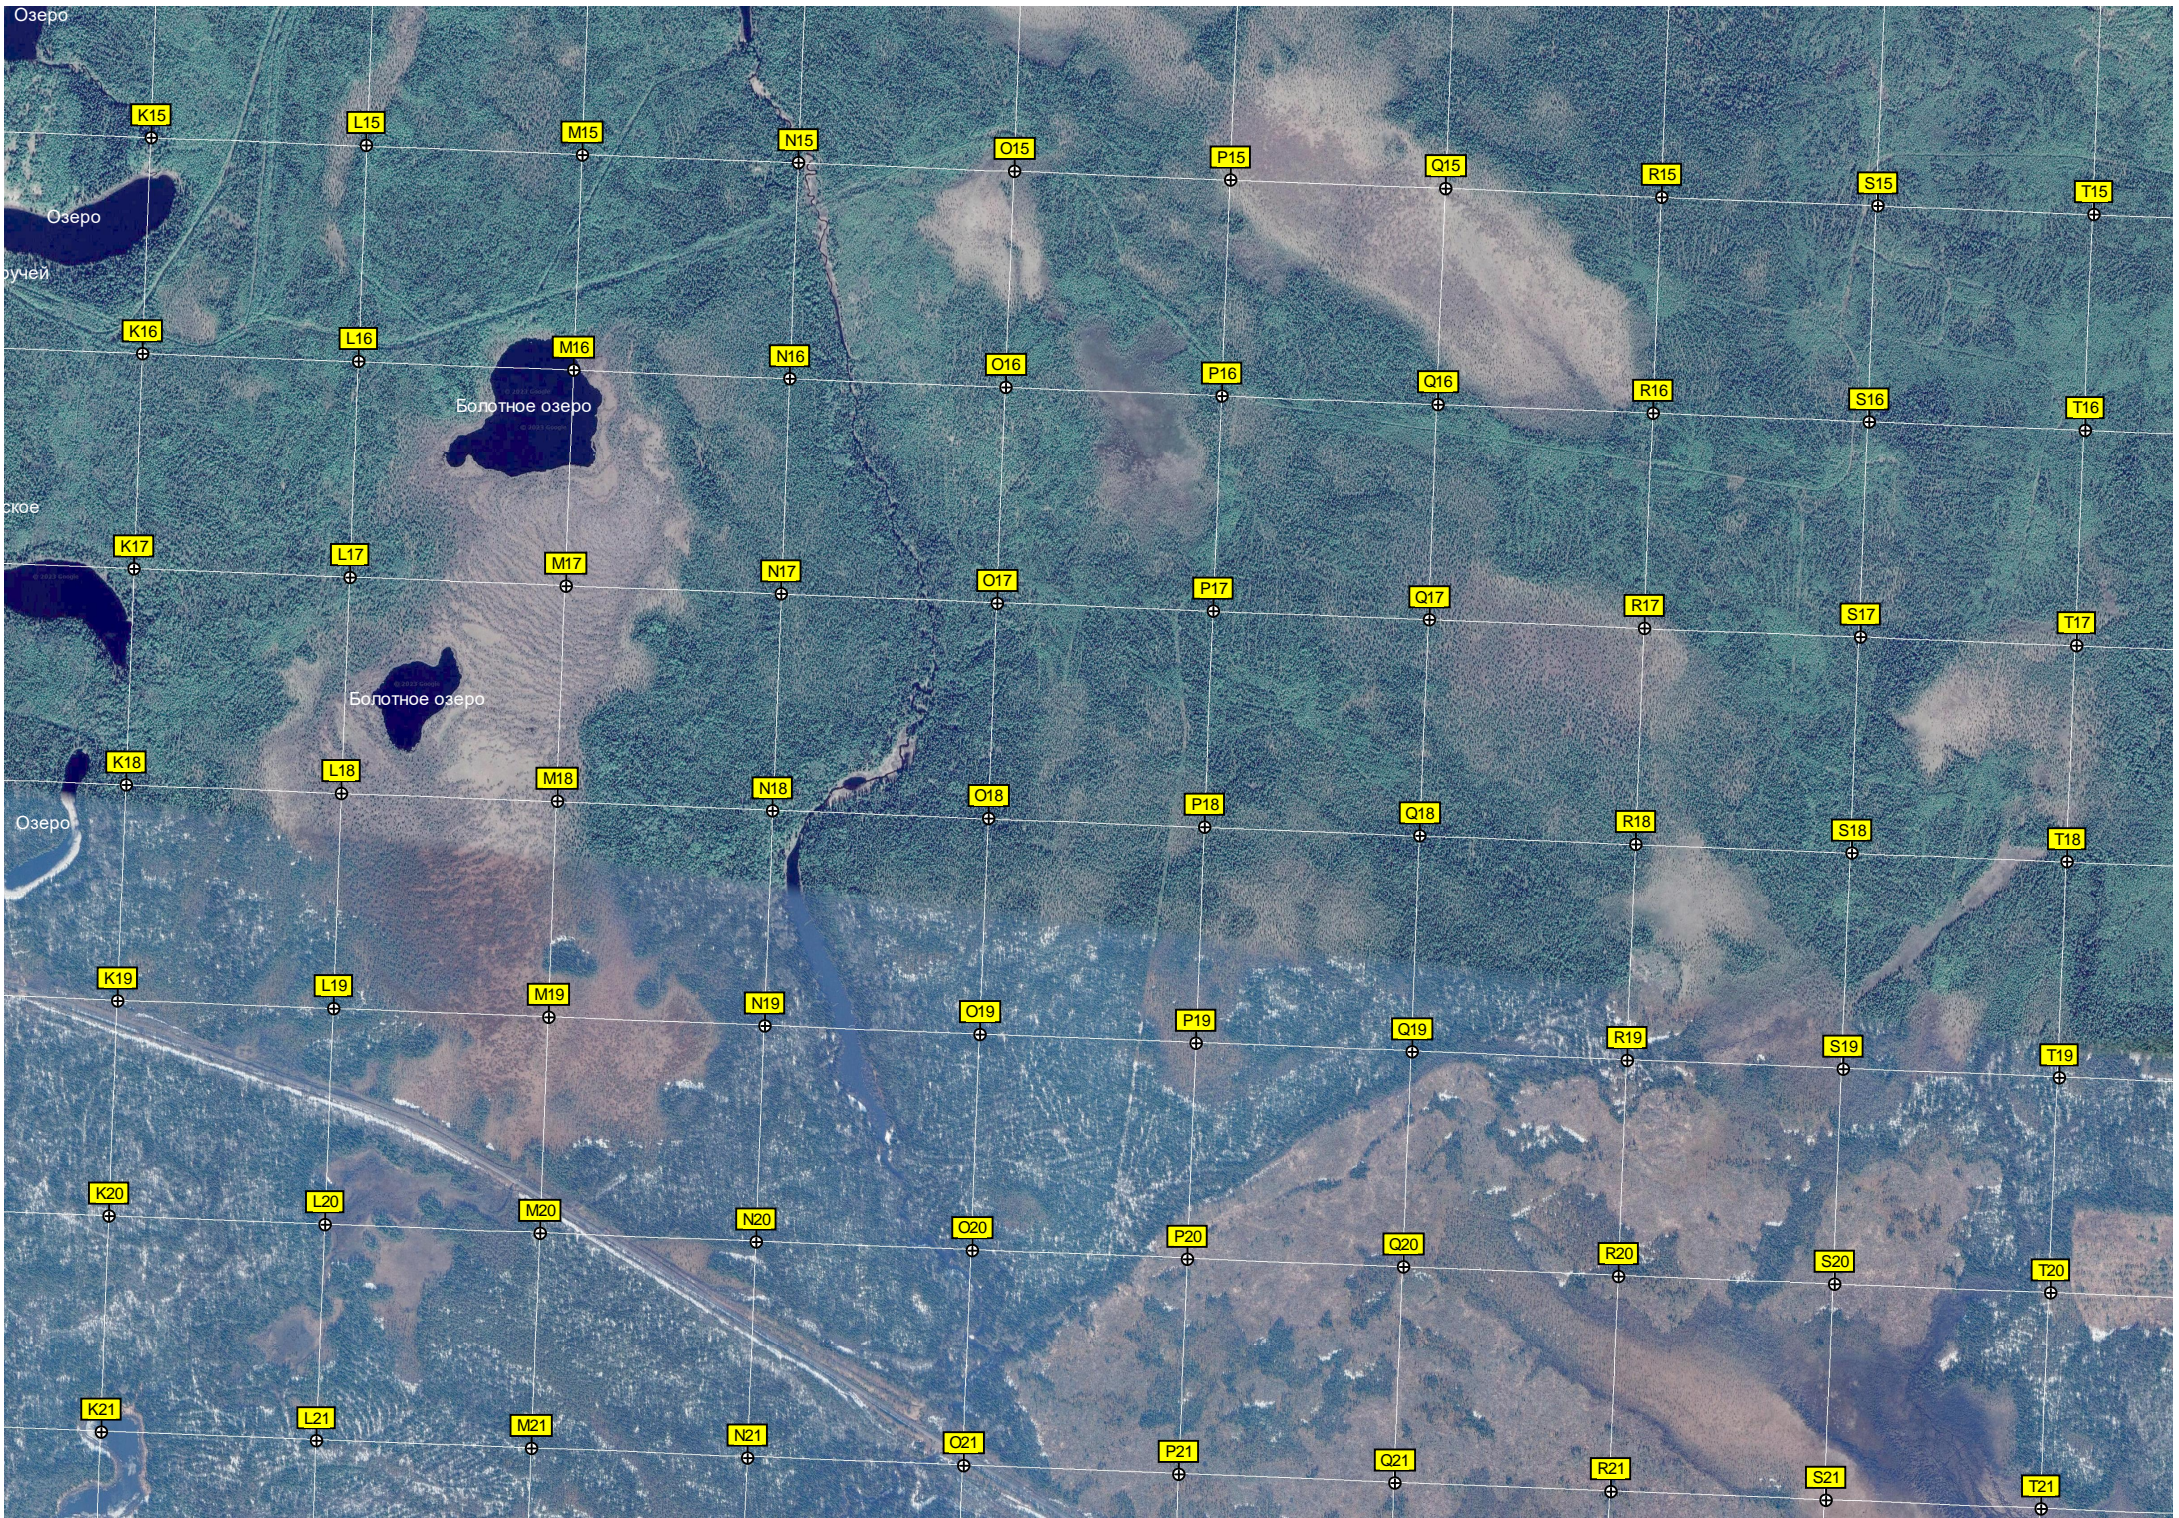

БЕСЕДКА

Озеро Полянье

"Дальняя" РЛС

Ретранслятор Косково

Мачта

Ретранслятор Косково

Грибное место

Руины здания радицентра