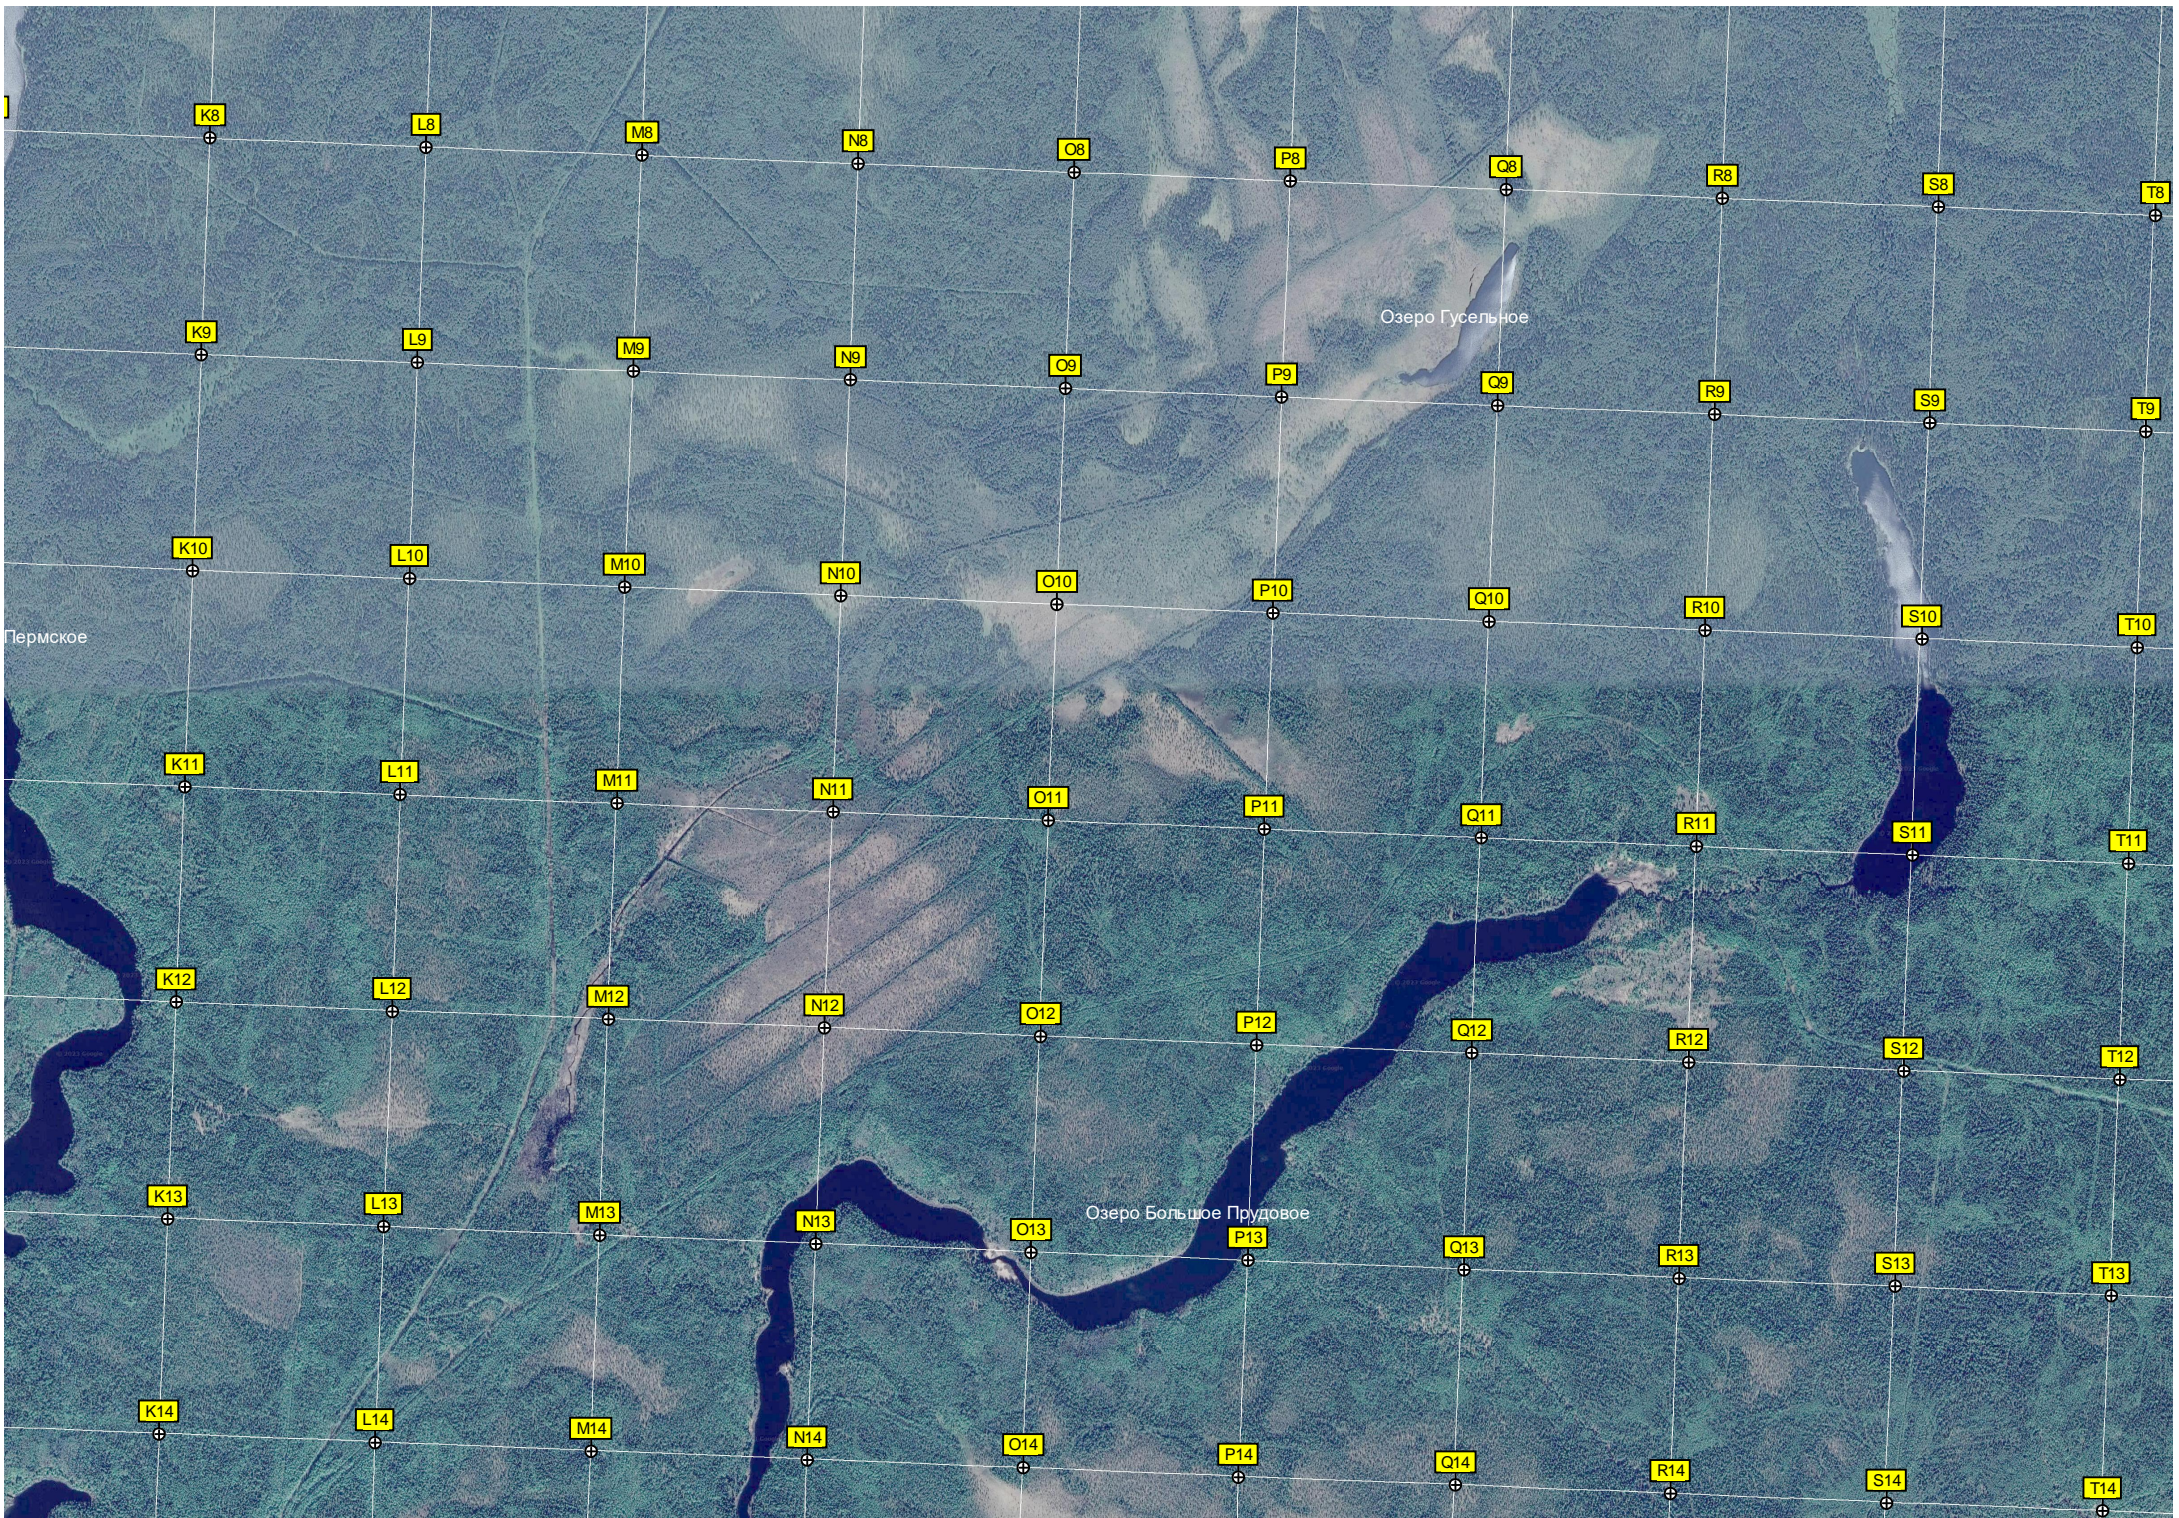

БЕСЕДКА

Озеро Полянье

"Дальняя" РЛС

Ретранслятор Косково

Мачта

Ретранслятор Косково

Грибное место

Руины здания радицентра