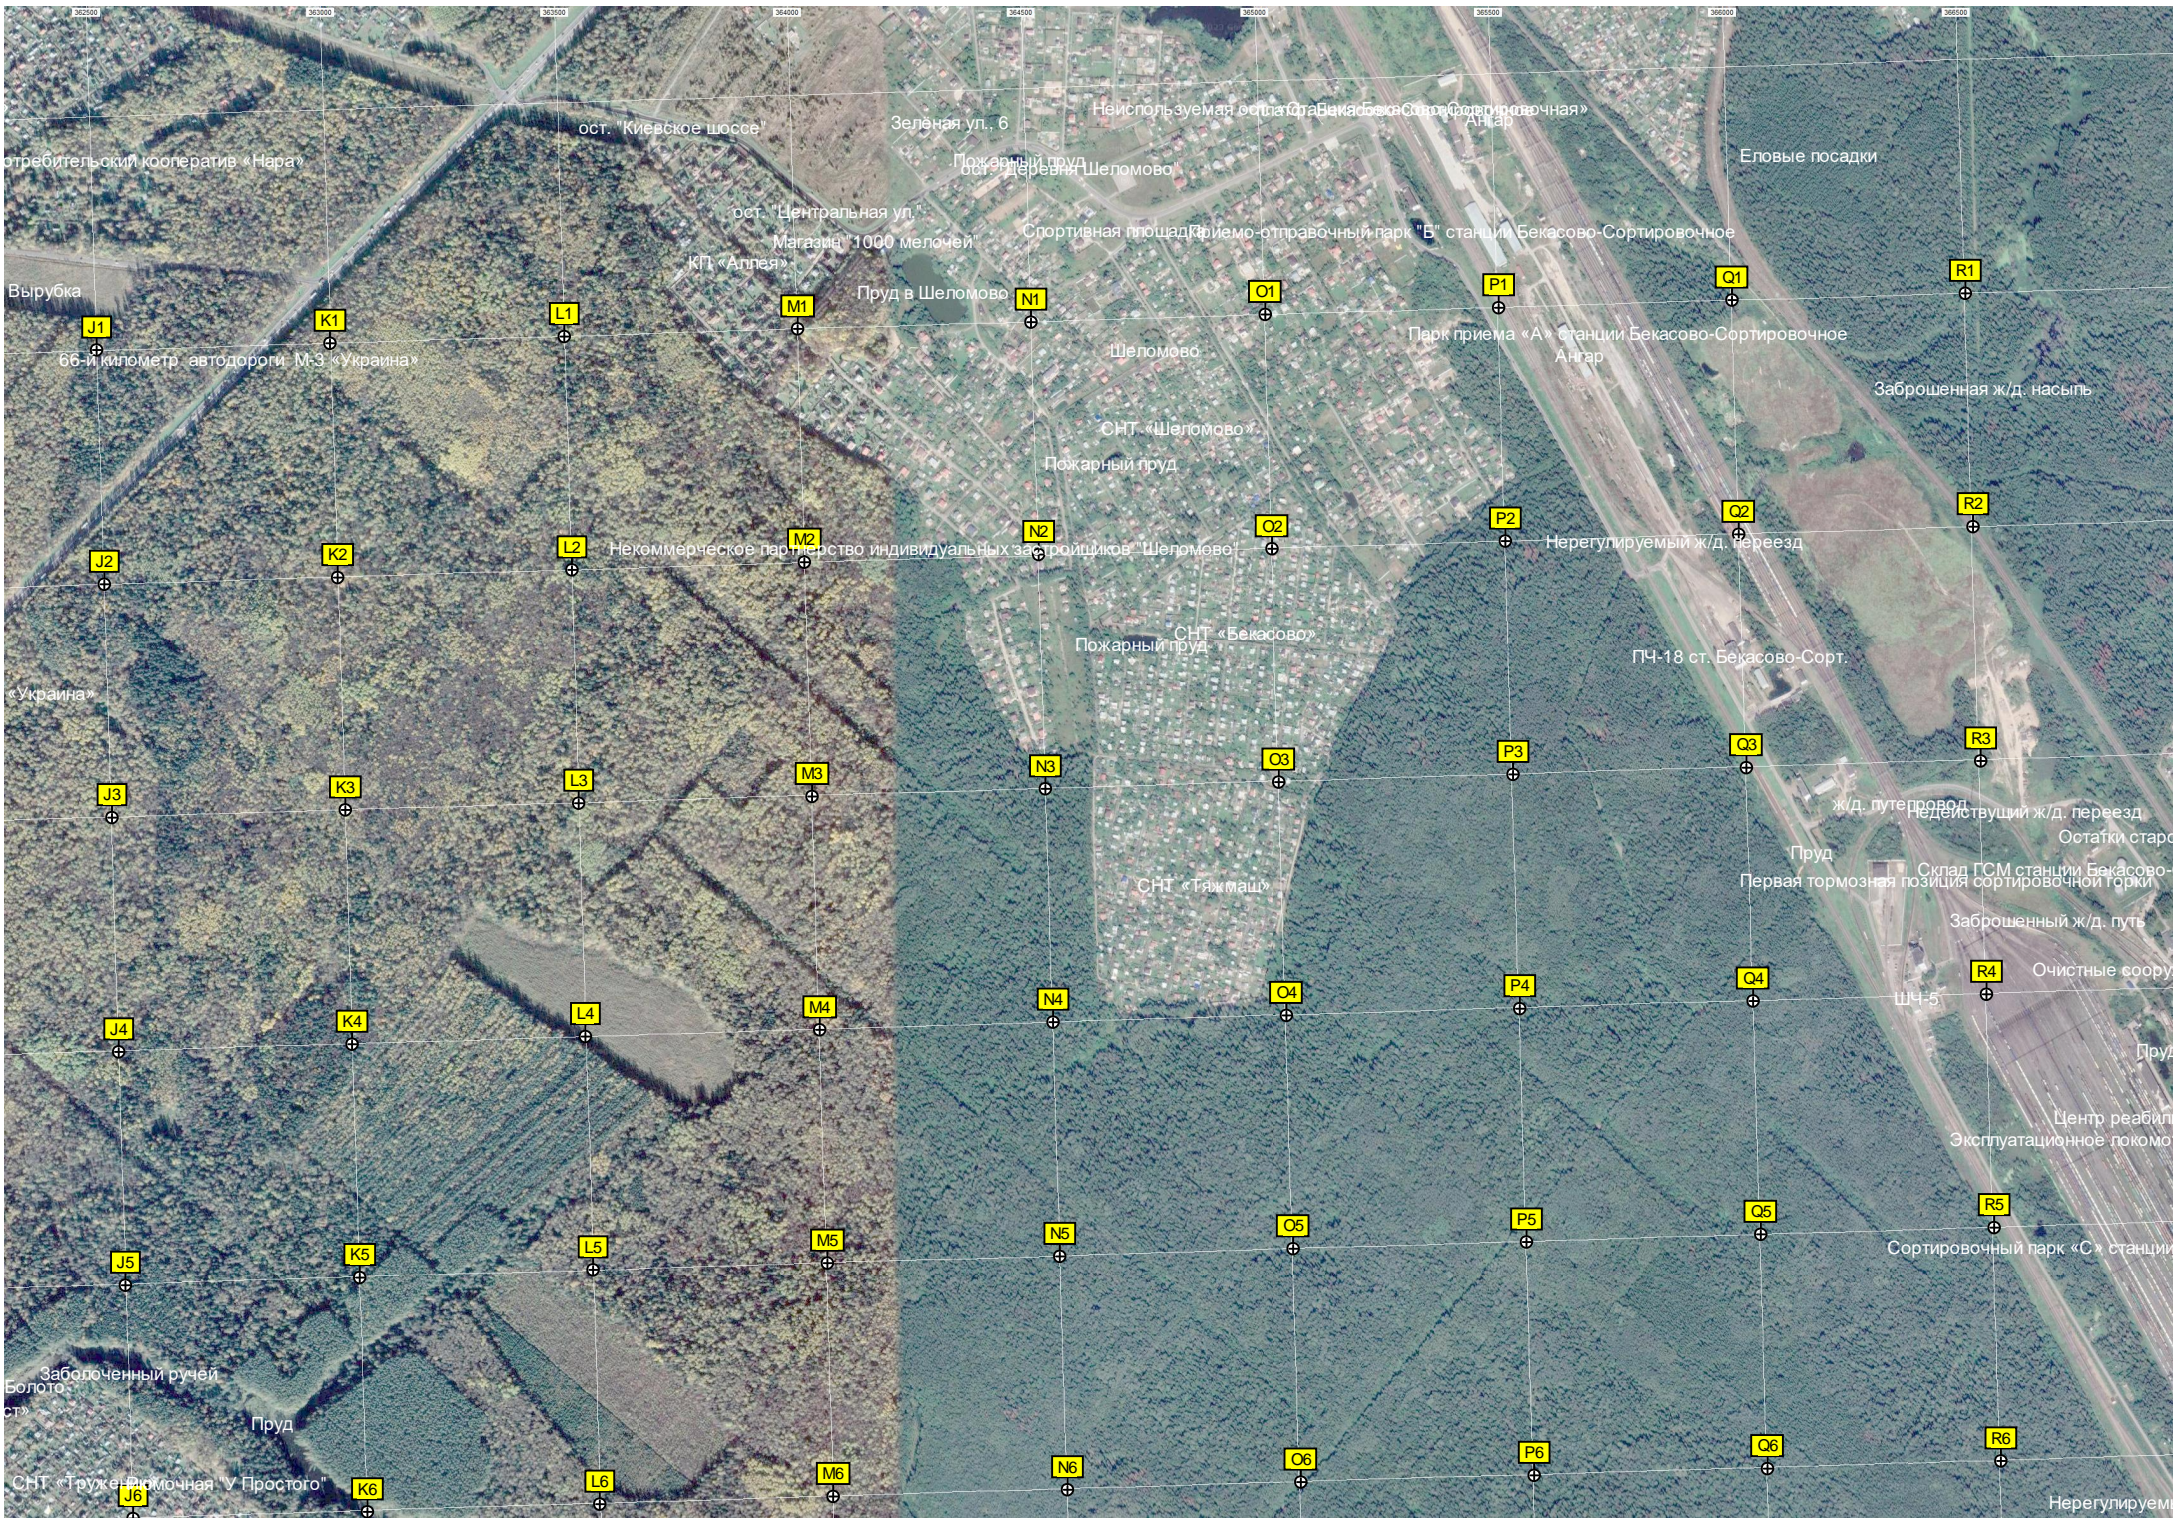

ЖСТ «Русь»
Вышка сотовой связи
зеленый театр

СНТ «Новое время»
СНТ «Новое время»

Могила неизвестного солдата

Пересохший ручей (дачи)

СНТ «Полянка-Нарофоминский леспромхоз»
Вырубка в виде стрелки указателя

СНТ «Связи»

Болото

Урочище Архангельское

Склады вооружения
Склады ГСМ
Бывшее танковое кладбище
Склады ГСМ
Кладбище
Опора лоп
Мотодром
Тоннель
Склад
Остановка общественного транспорта «Старые Сосны»
Ангар
Высота 190,3
Резервуар
Цементный завод
ж/д.переезд
ул. Чапаева, 32
Наро-Фоминская соборная мечеть
Строительный рынок «Искра»

Столб сотовой связи ПАО «МегаФон»
Пруд
69-й километр автодороги М-3 «Украина»
Пруд с островом

СНТ «Ручеек»
СНТ «Связи»

СНТ «Станкостроитель»

СНТ «Связист»

Пешеходный мост

Урочище Лягилино

СНТ «Фортуна»

СНТ «Яблонька»