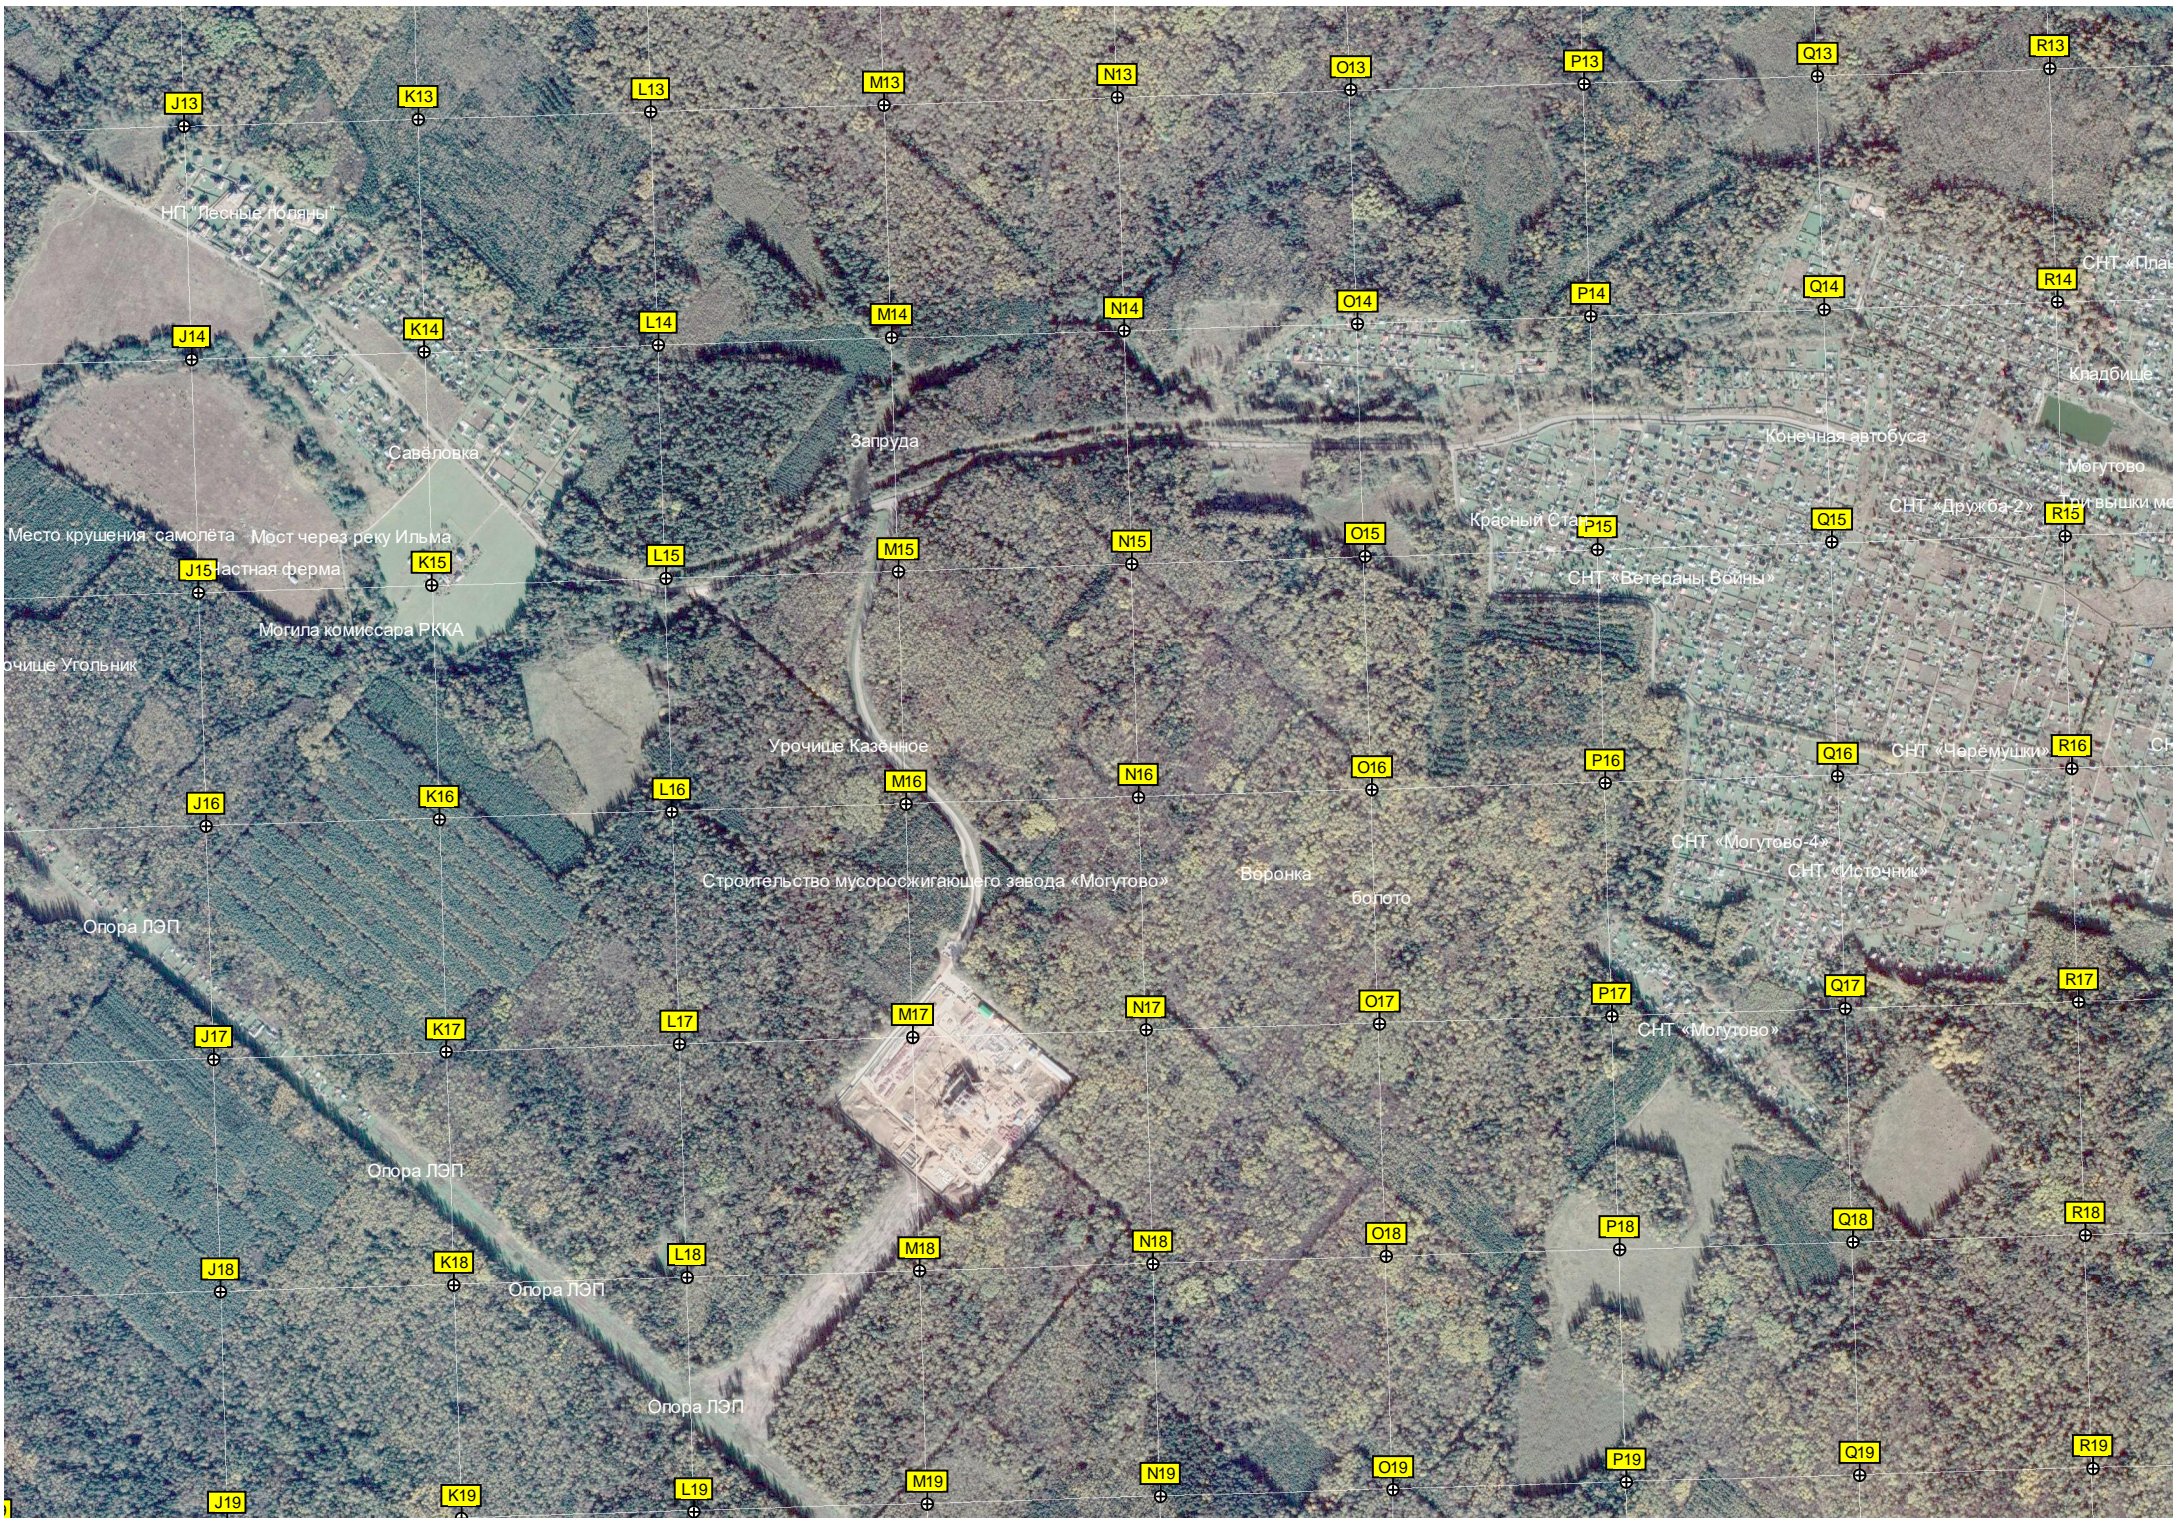

J13

K13

L13

M13

N13

O13

P13

Q13

R13

J14

K14

L14

M14

N14

O14

P14

Q14

R14

J15

K15

L15

M15

N15

O15

P15

Q15

R15

J16

K16

L16

M16

N16

O16

P16

Q16

R16

J17

K17

L17

M17

N17

O17

P17

Q17

R17

J18

K18

L18

M18

N18

O18

P18

Q18

R18

J19

K19

L19

M19

N19

O19

P19

Q19

R19

НП "Песные поляны"

Савеловка

Запруда

Красный Ста

Место крушения самолёта

Мост через реку Ильма

Могила комиссара РККА

Урочище Угольник

Урочище Казённое

Строительство мусоросжигающего завода «Могутово»

Воронка

болото

СНТ «Могутово-4»

СНТ «Источники»

СНТ «Могутово»

Опора ЛЭП

Опора ЛЭП

Опора ЛЭП

СНТ «Пла

Кладбище

Могутово

Три вышки м

СНТ «Дружба-2»

СНТ «Ветераны войны»

СНТ «Черёмушки»

СНТ «Могутово»