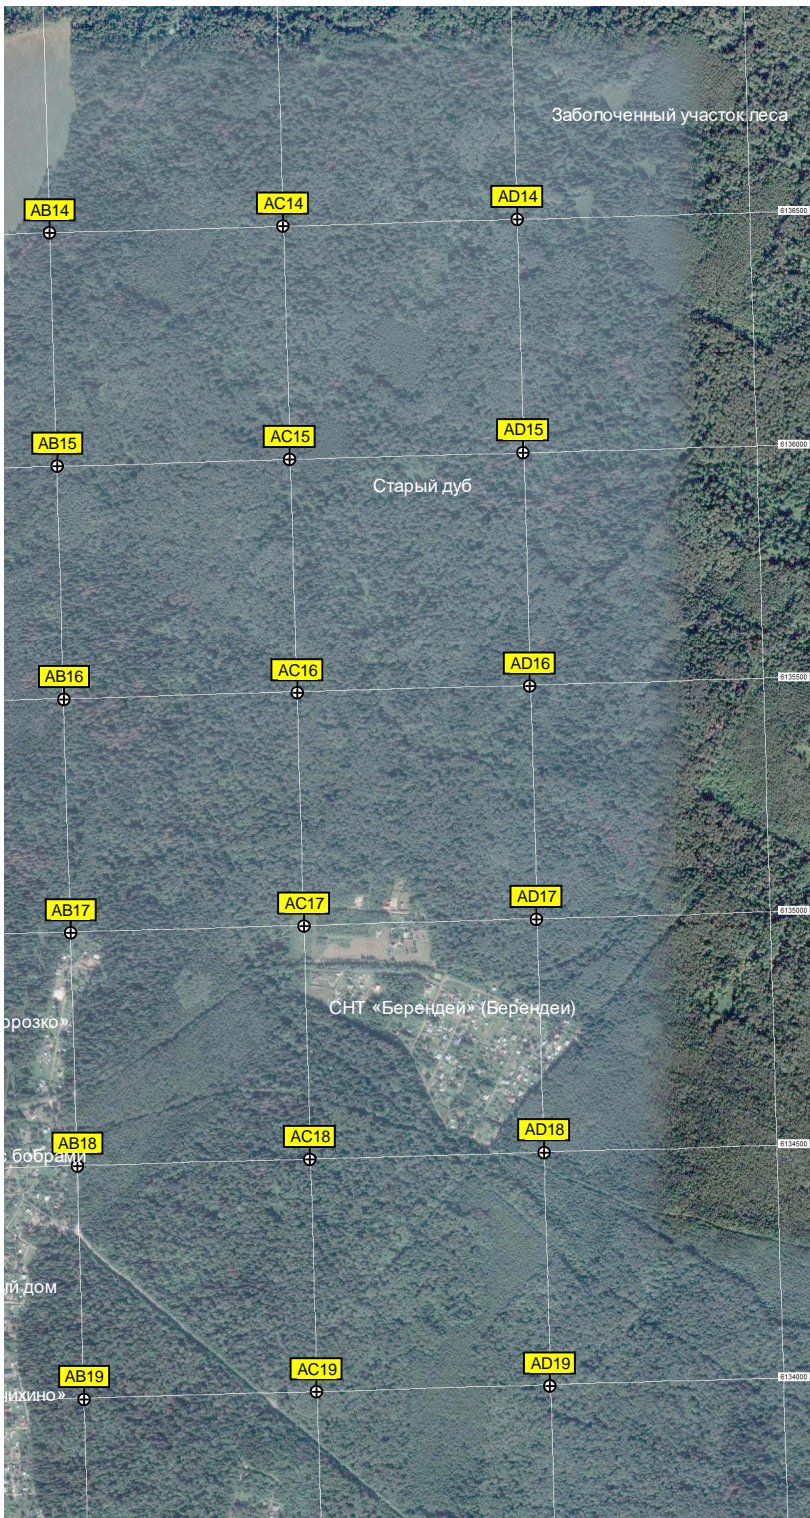

Опора ЛЭП

СНТ «Пла

Кладбище

Могутово

Три вышки м

СНТ «Дружба-2»

СНТ «Ветераны войны»

СНТ «Черёмушки»

СНТ «Могутово»

Болото

Стрельбище

Молодёжный

Вырубка

Сельскохозяйственное поле АО «Элинар» — участок № 62

Башня сотовой связи ПАО «МегаФон»

СНТ «Космос»