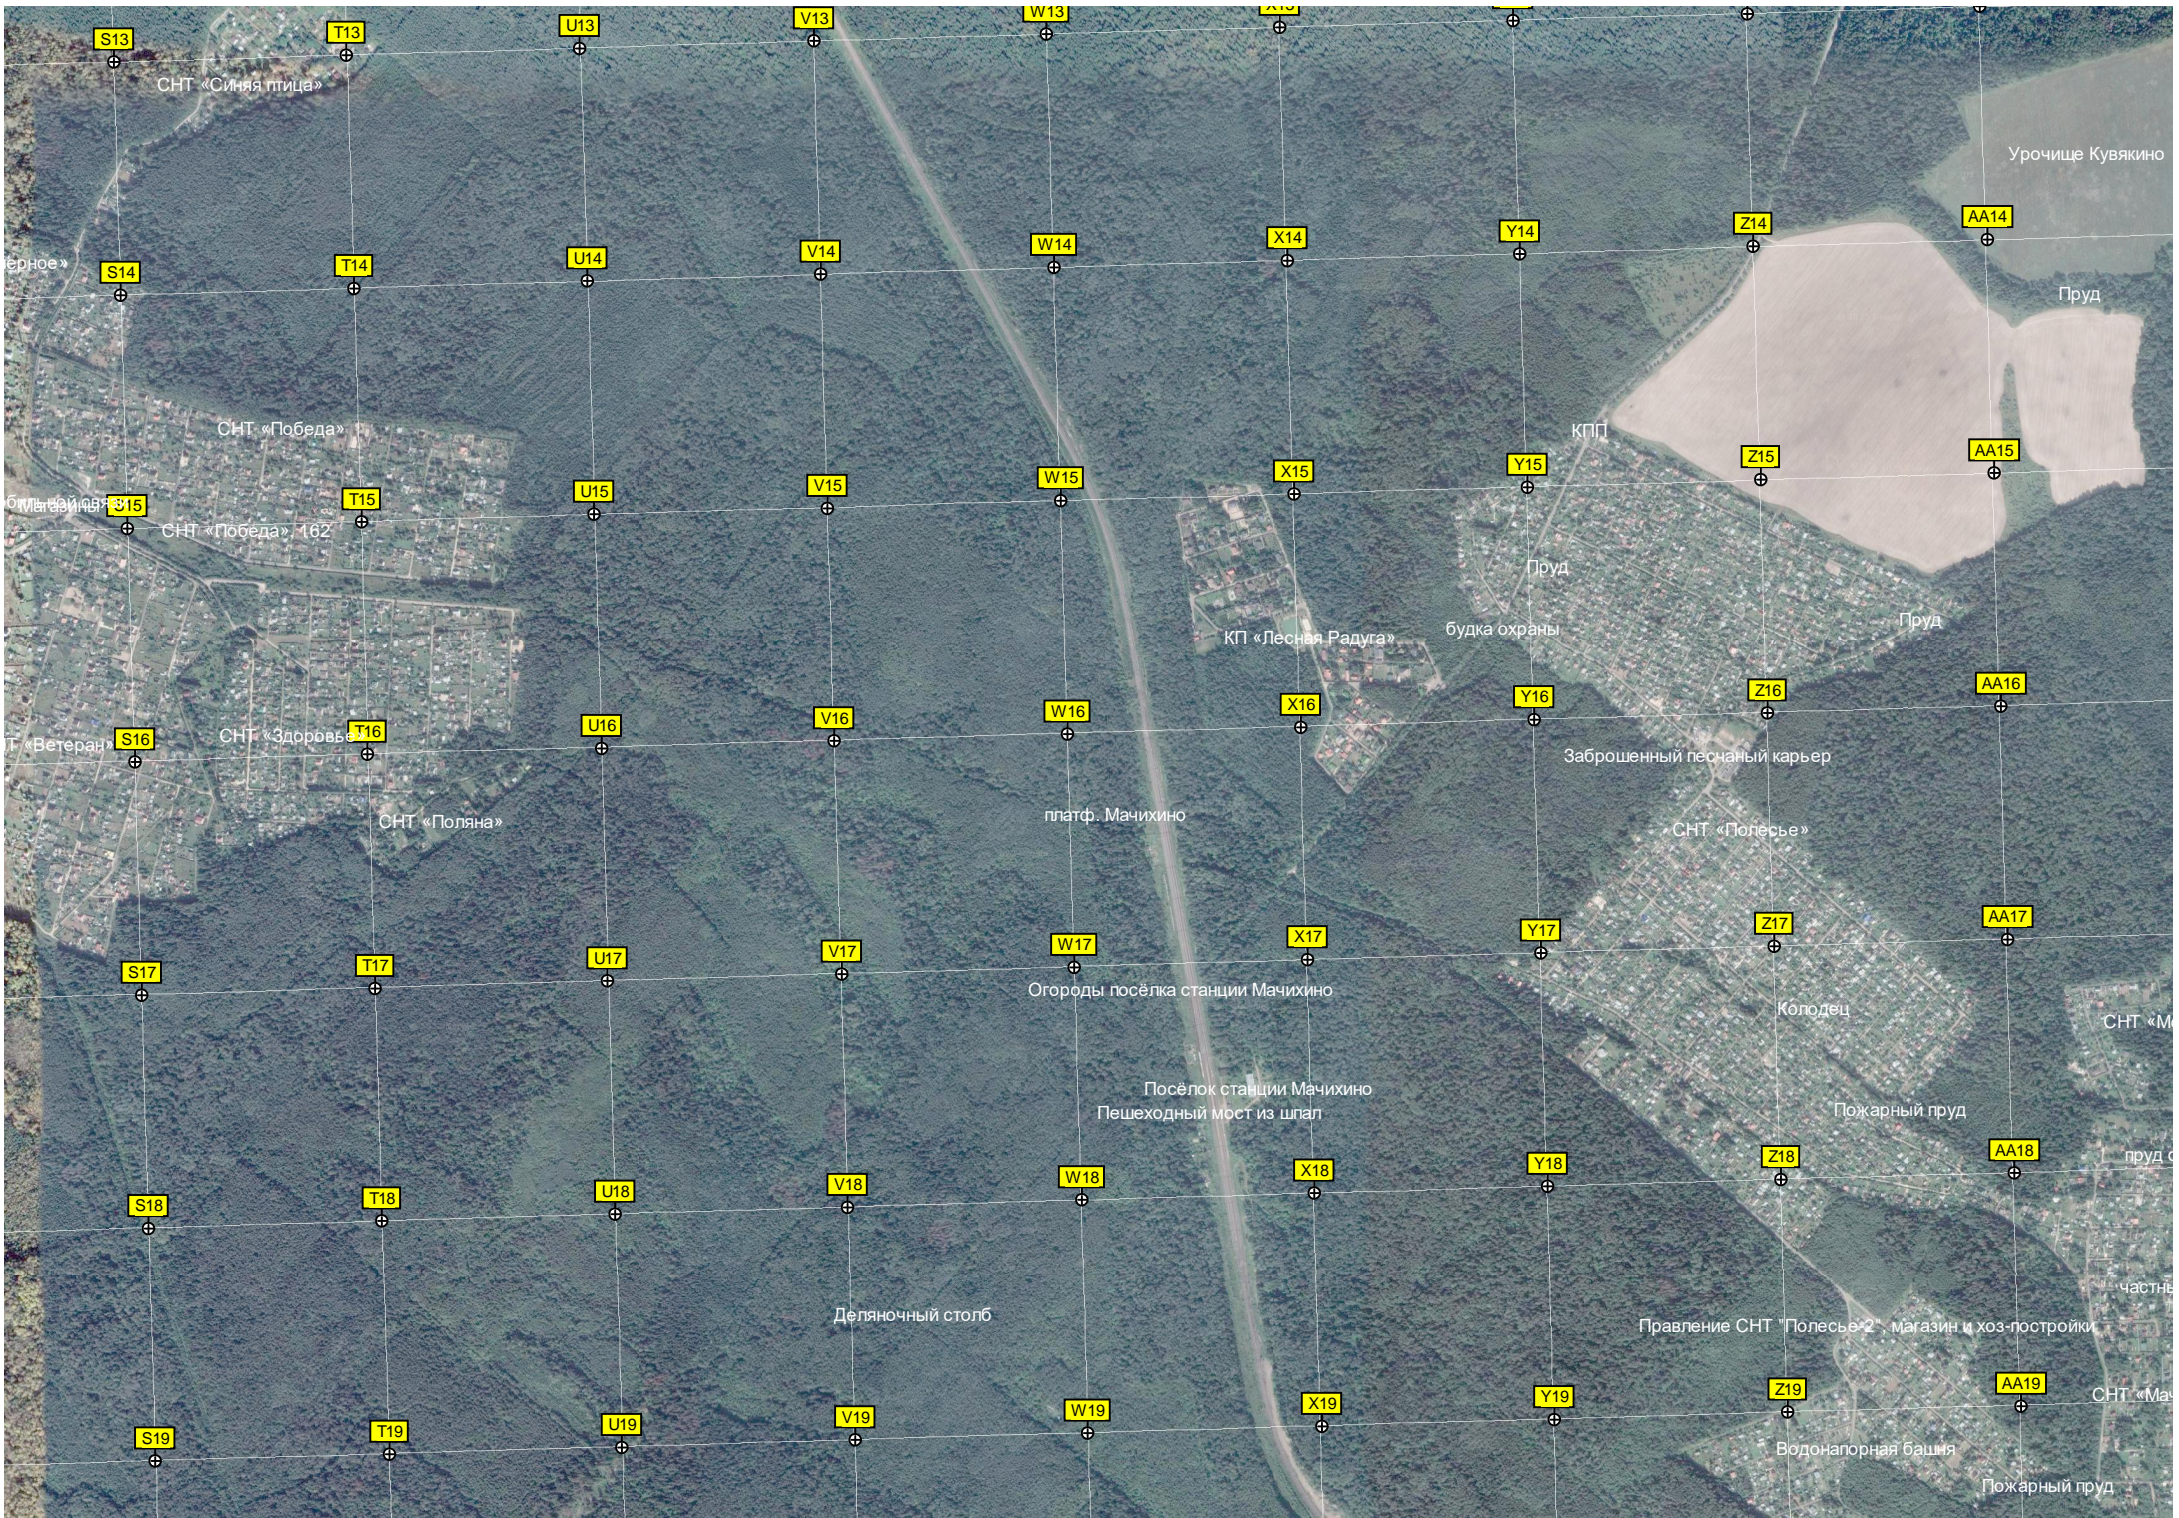

Опора ЛЭП

СНТ «Пла

Кладбище

Могутово

Три вышки м

СНТ «Дружба-2»

СНТ «Ветераны войны»

СНТ «Черёмушки»

СНТ «Могутово»

Болото

Стрельбище

Молодёжный

Вырубка

Сельскохозяйственное поле АО «Элинар» — участок № 62

Башня сотовой связи ПАО «МегаФон»

СНТ «Космос»