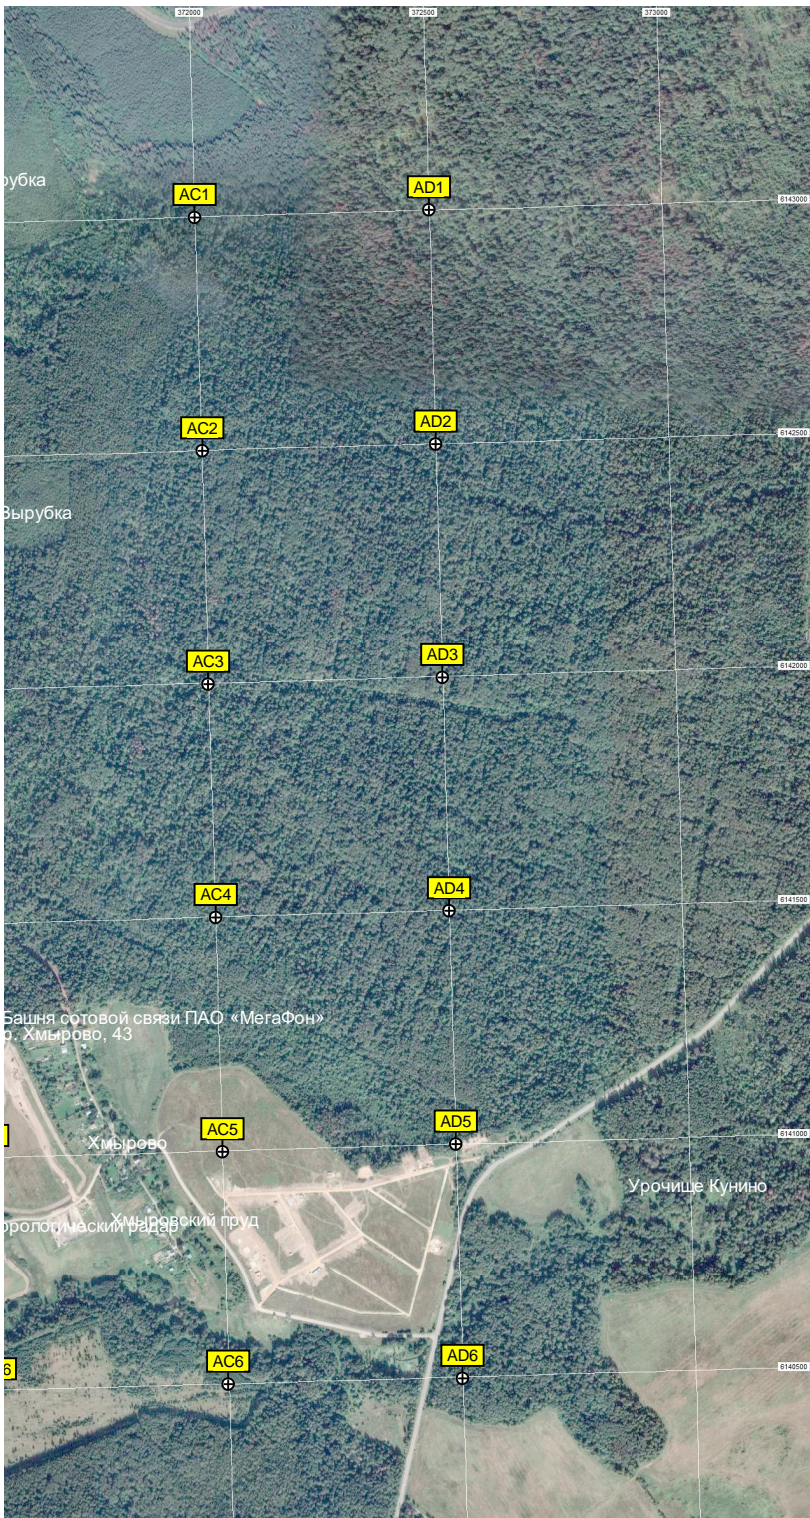

Братская могила
ДСК «Полянка»
Дачный

СНТ «Родничок»
Ангар
Поле
Станция радиорелейной связи ОАО «РЖД»

Слущенный пруд

здание старой столовой

Александровка
Остановка общественного транспорта «Александровка-1»
здание радиосвязи 2-го порядка

ЖСТ «Русь»
Вышка сотовой связи
зеленый театр

СНТ «Новое время»
СНТ «Новое время»

Могила неизвестного солдата

Пересохший ручей (дачи)

СНТ «Полянка-Нарофоминский леспромхоз»
Вырубка в виде стрелки указателя

СНТ «Связи»

Болото

Урочище Архангельское

Склады вооружения
Склады ГСМ
Бывшее танковое кладбище
Склады ГСМ
Кладбище
Опора лоп
Мотодром
Тоннель
Склад
Остановка общественного транспорта «Старые Сосны»
Ангар
Высота 190,3
Резервуар
Цементный завод
ж/д.переезд
ул. Чапаева, 32
Наро-Фоминская соборная мечеть
Строительный рынок «Искра»

Столб сотовой связи ПАО «МегаФон»
Пруд
69-й километр автодороги М-3 «Украина»
Пруд с островом

СНТ «Ручеек»
СНТ «Связи»

СНТ «Станкостроитель»

СНТ «Связист»

Пешеходный мост

Урочище Лягилино

СНТ «Фортуна»

СНТ «Яблонька»