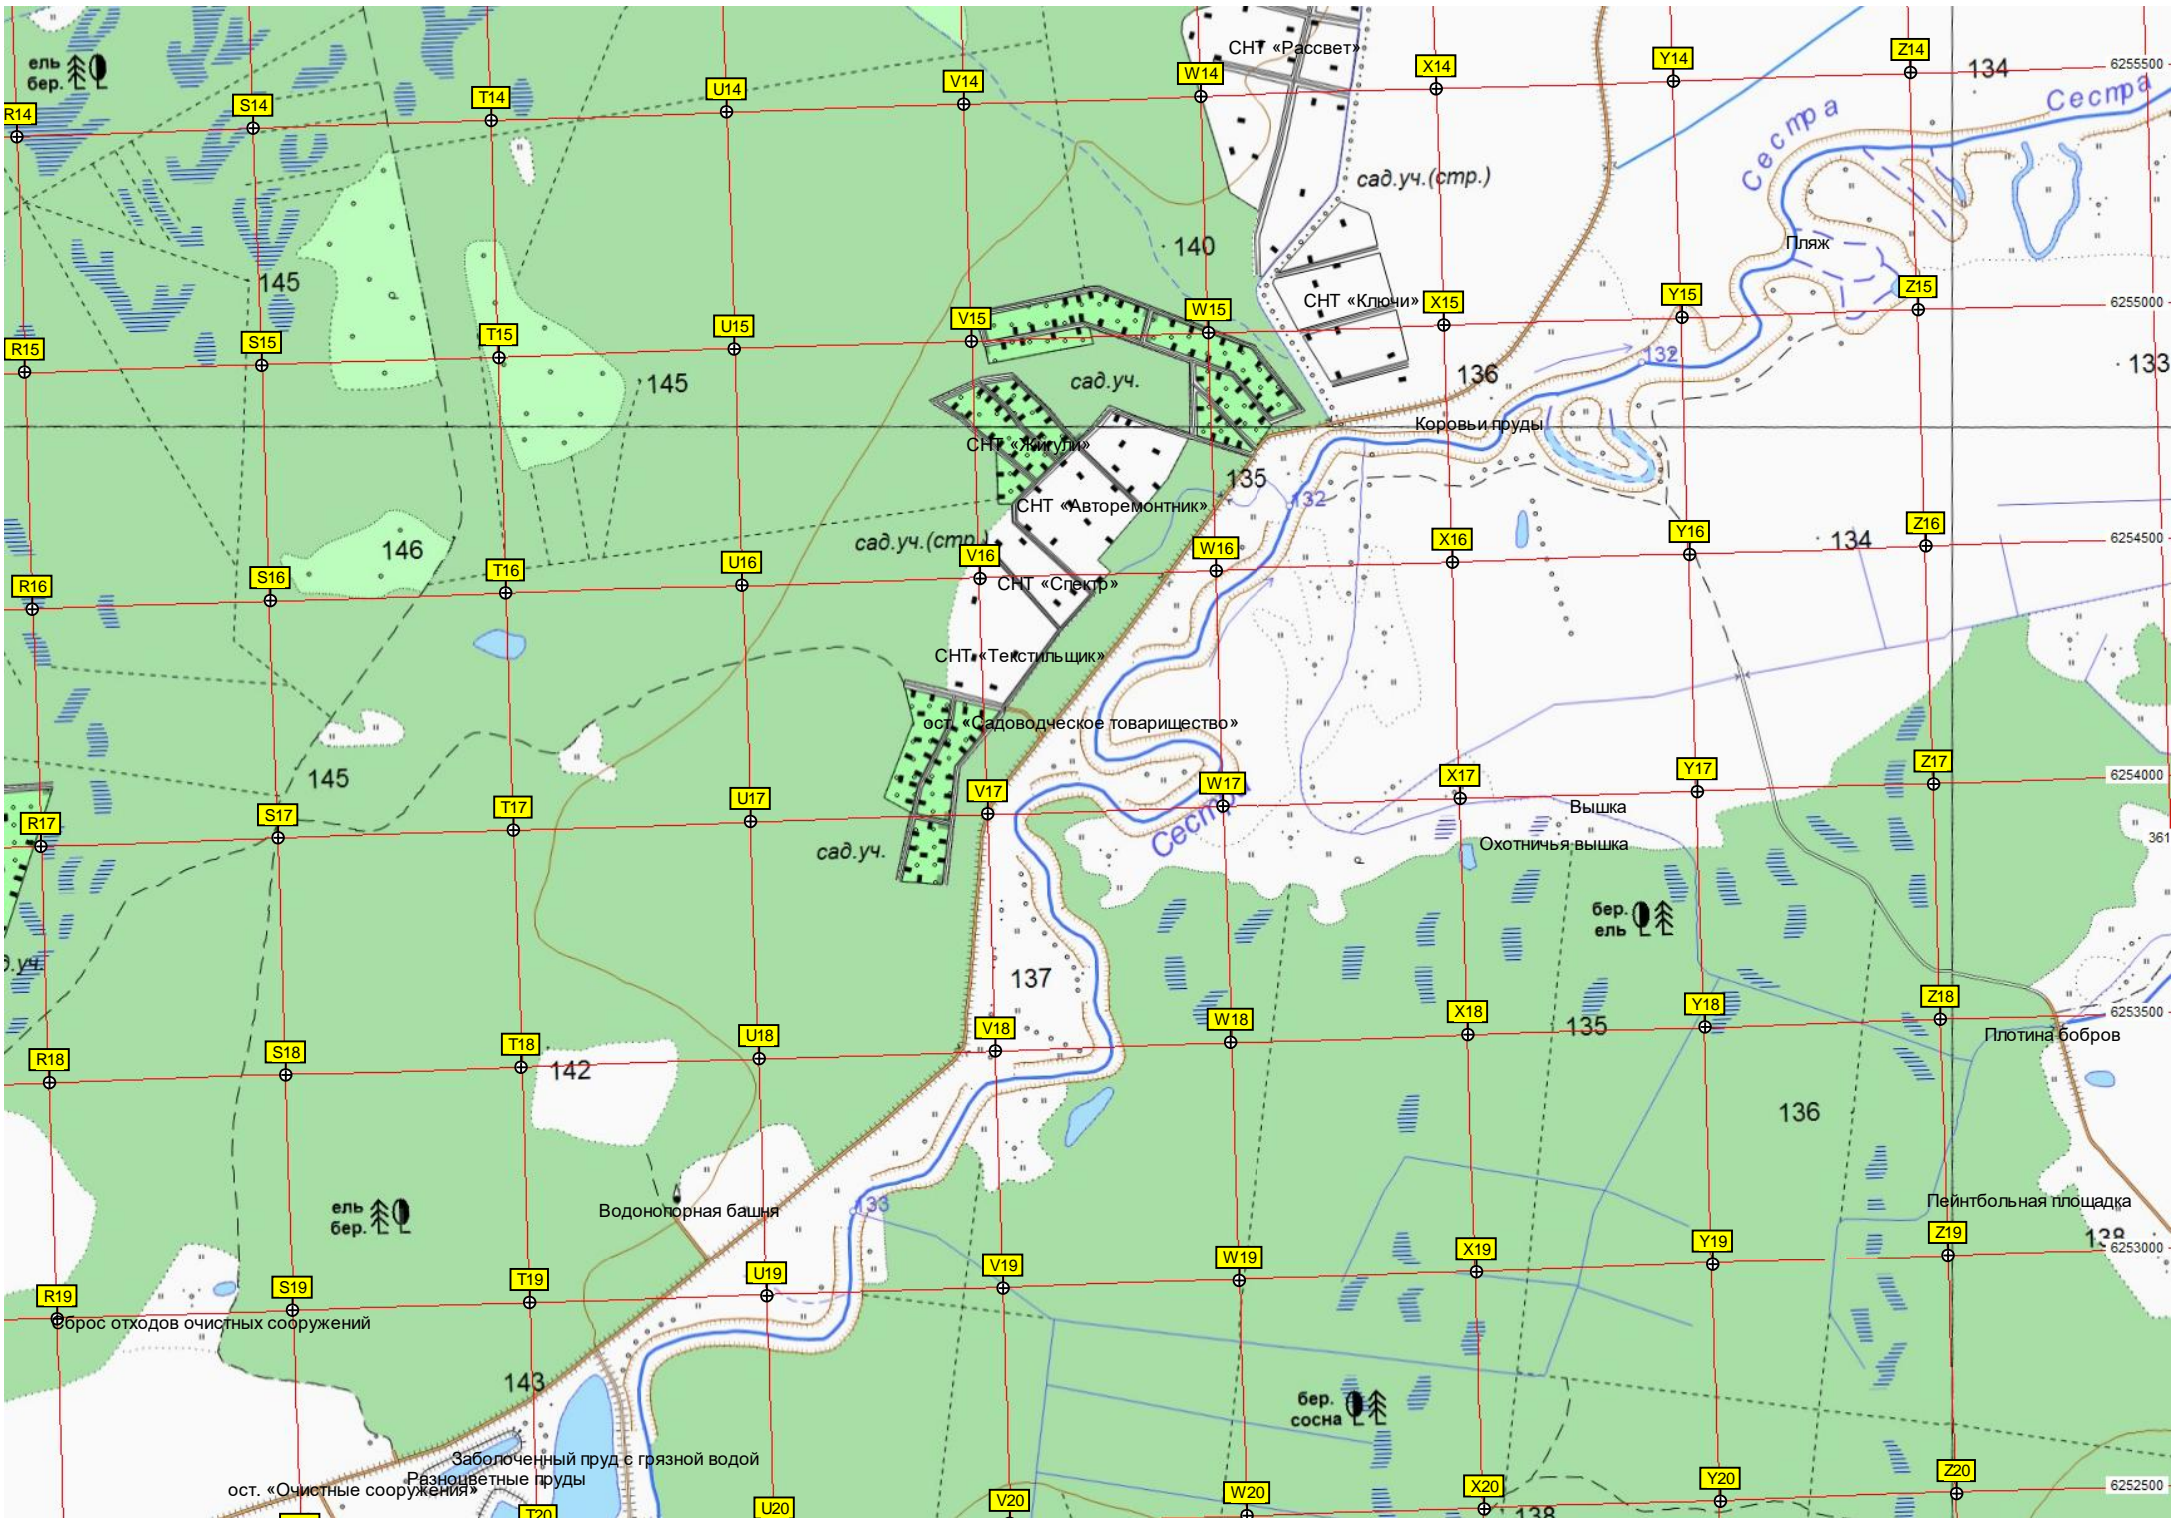

R13

99-й километр автодороги М-10 «Россия» (603)

ель бер.

СНТ «Рассвет»

сад.уч. (стр.)

СНТ «Ключи»

СНТ «Жигули»

СНТ «Автомонтажник»

СНТ «Спектр»

СНТ «Текстильщик»

ост. «Садоводческое товарищество»

сад.уч.

Сестра

Пляж

Коровьи пруды

Вышка

Охотничья вышка

бер. ель

Плотина бобров

Пейнтбольная площадка

Водоносная башня

Сброс отходов очистных сооружений

Заболоченный пруд с грязной водой  
Разноцветные пруды  
ост. «Очистные сооружения»

бер. сосна