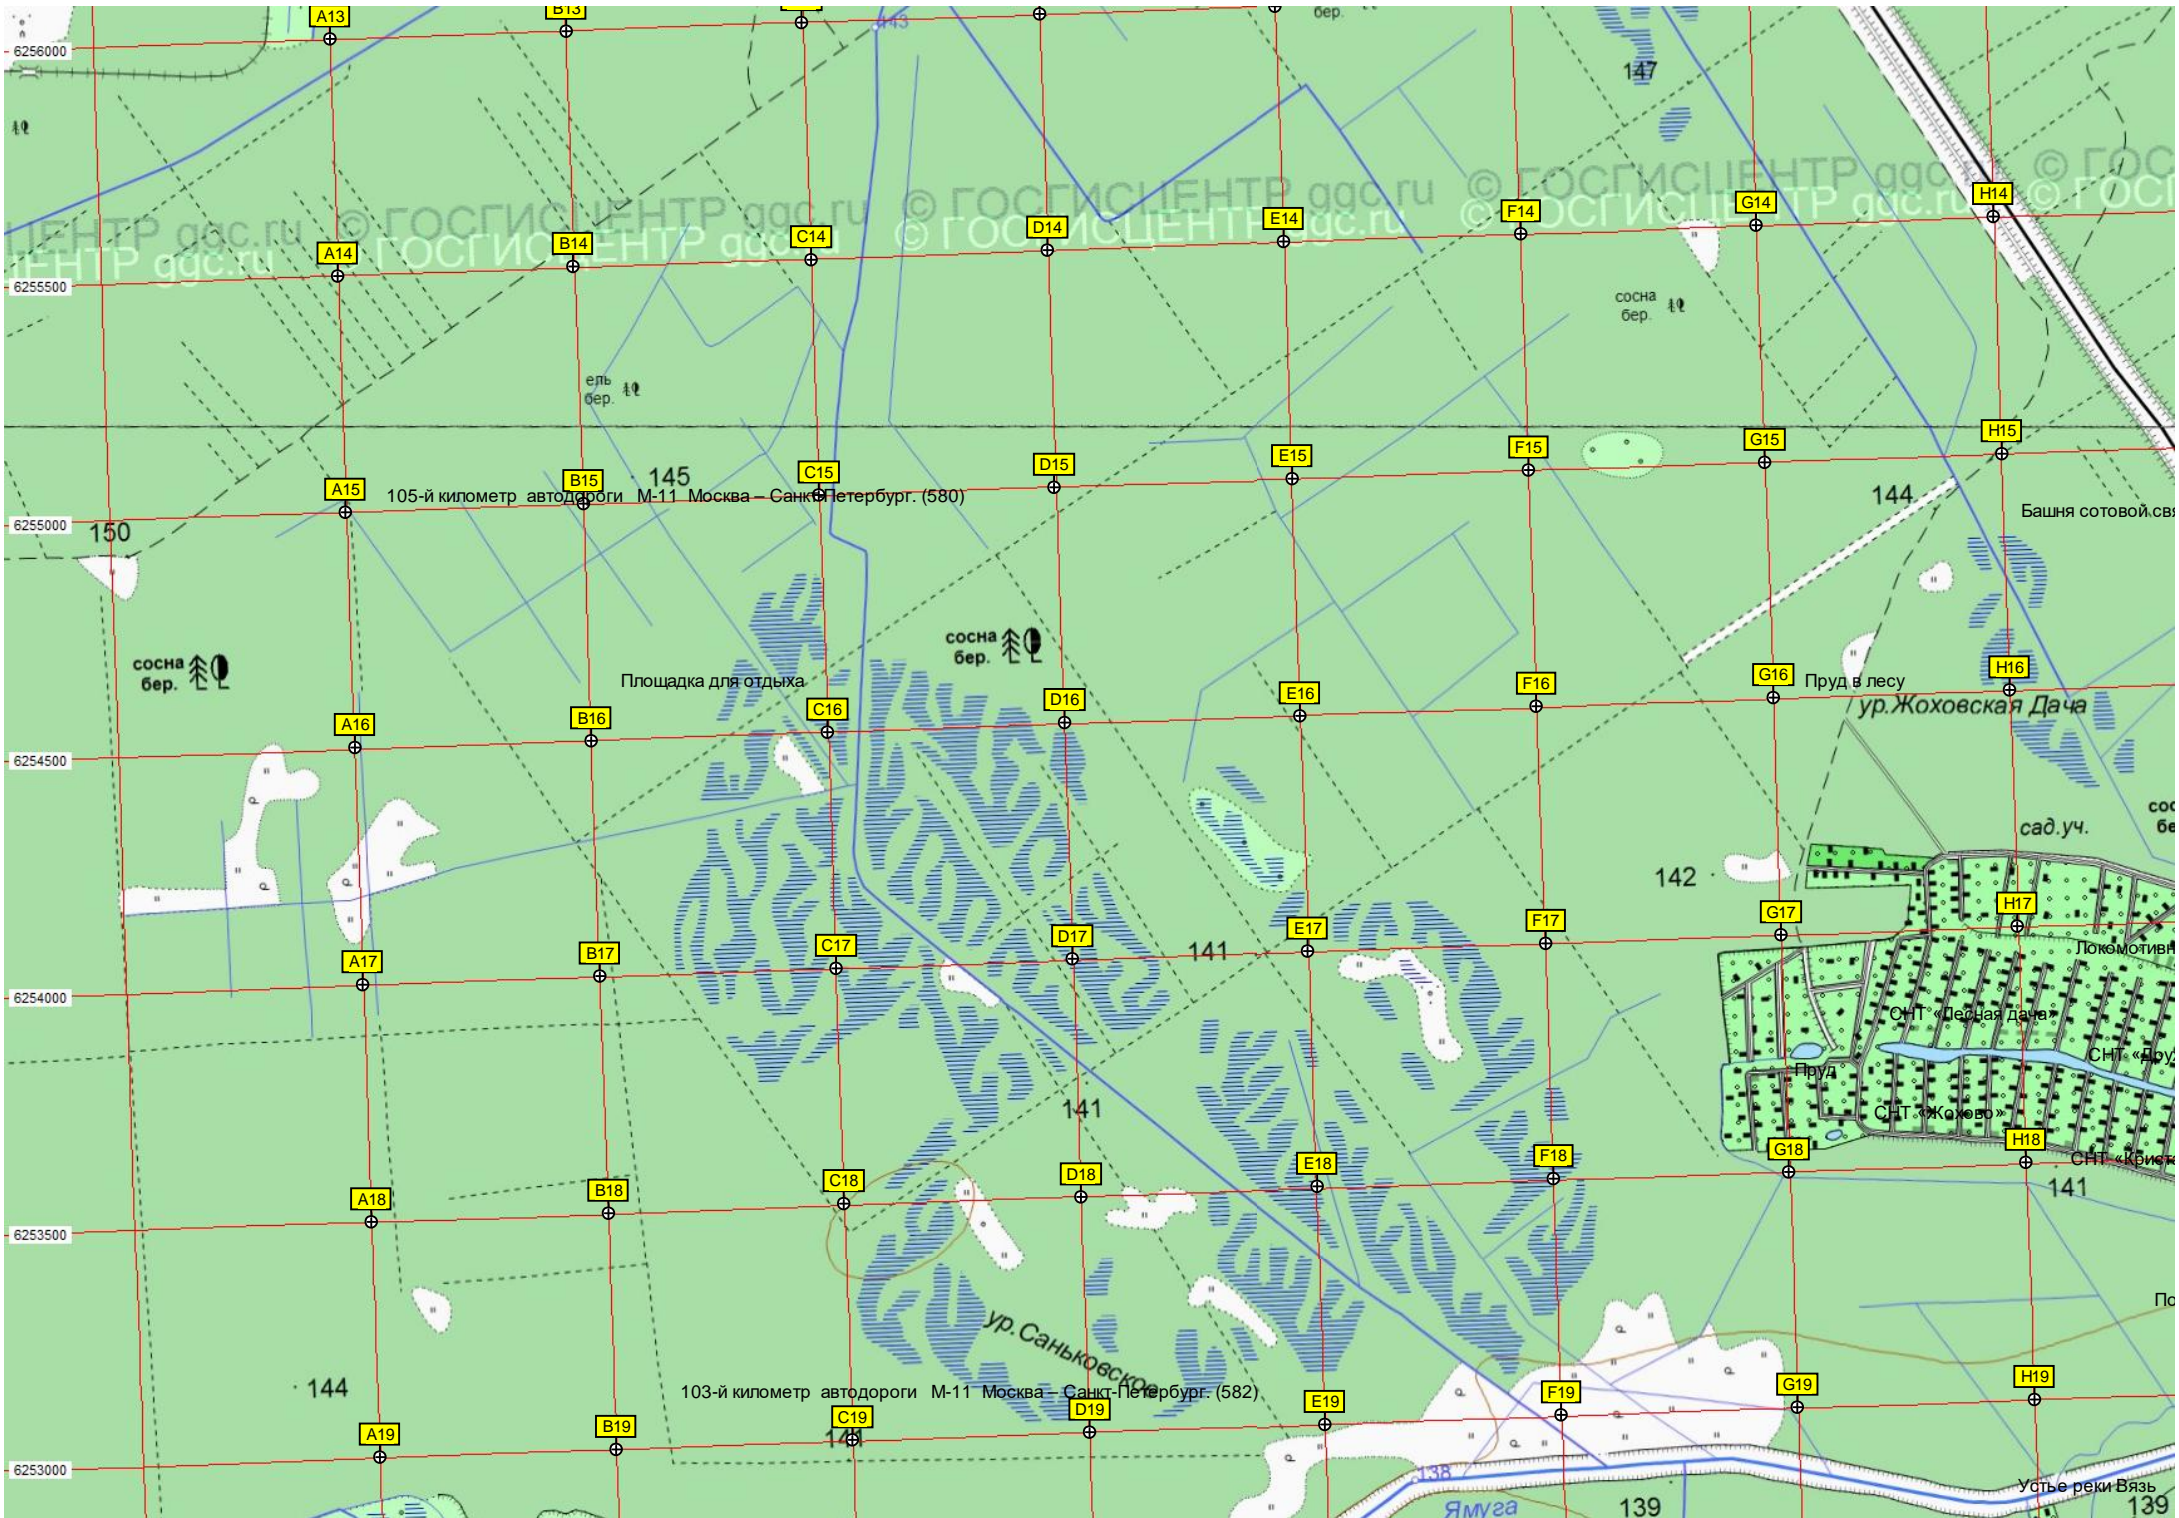

156

Водопадная башня Рожновского

100-й километр автодороги М-10 «Россия» (602)

J12

K12

L12

M12

N12

R13

99-й километр автодороги М-10 «Россия» (603)

ель бер.

СНТ «Рассвет»

сад.уч. (стр.)

СНТ «Ключи»

СНТ «Жигули»

СНТ «Автомонтажник»

СНТ «Спектр»

СНТ «Текстильщик»

ост. «Садоводческое товарищество»

сад.уч.

Сестра

Пляж

Коровьи пруды

Вышка

Охотничья вышка

бер. ель

Плотина бобров

Пейнтбольная площадка

Водоносная башня

Сброс отходов очистных сооружений

Заболоченный пруд с грязной водой  
Разноцветные пруды  
ост. «Очистные сооружения»

бер. сосна