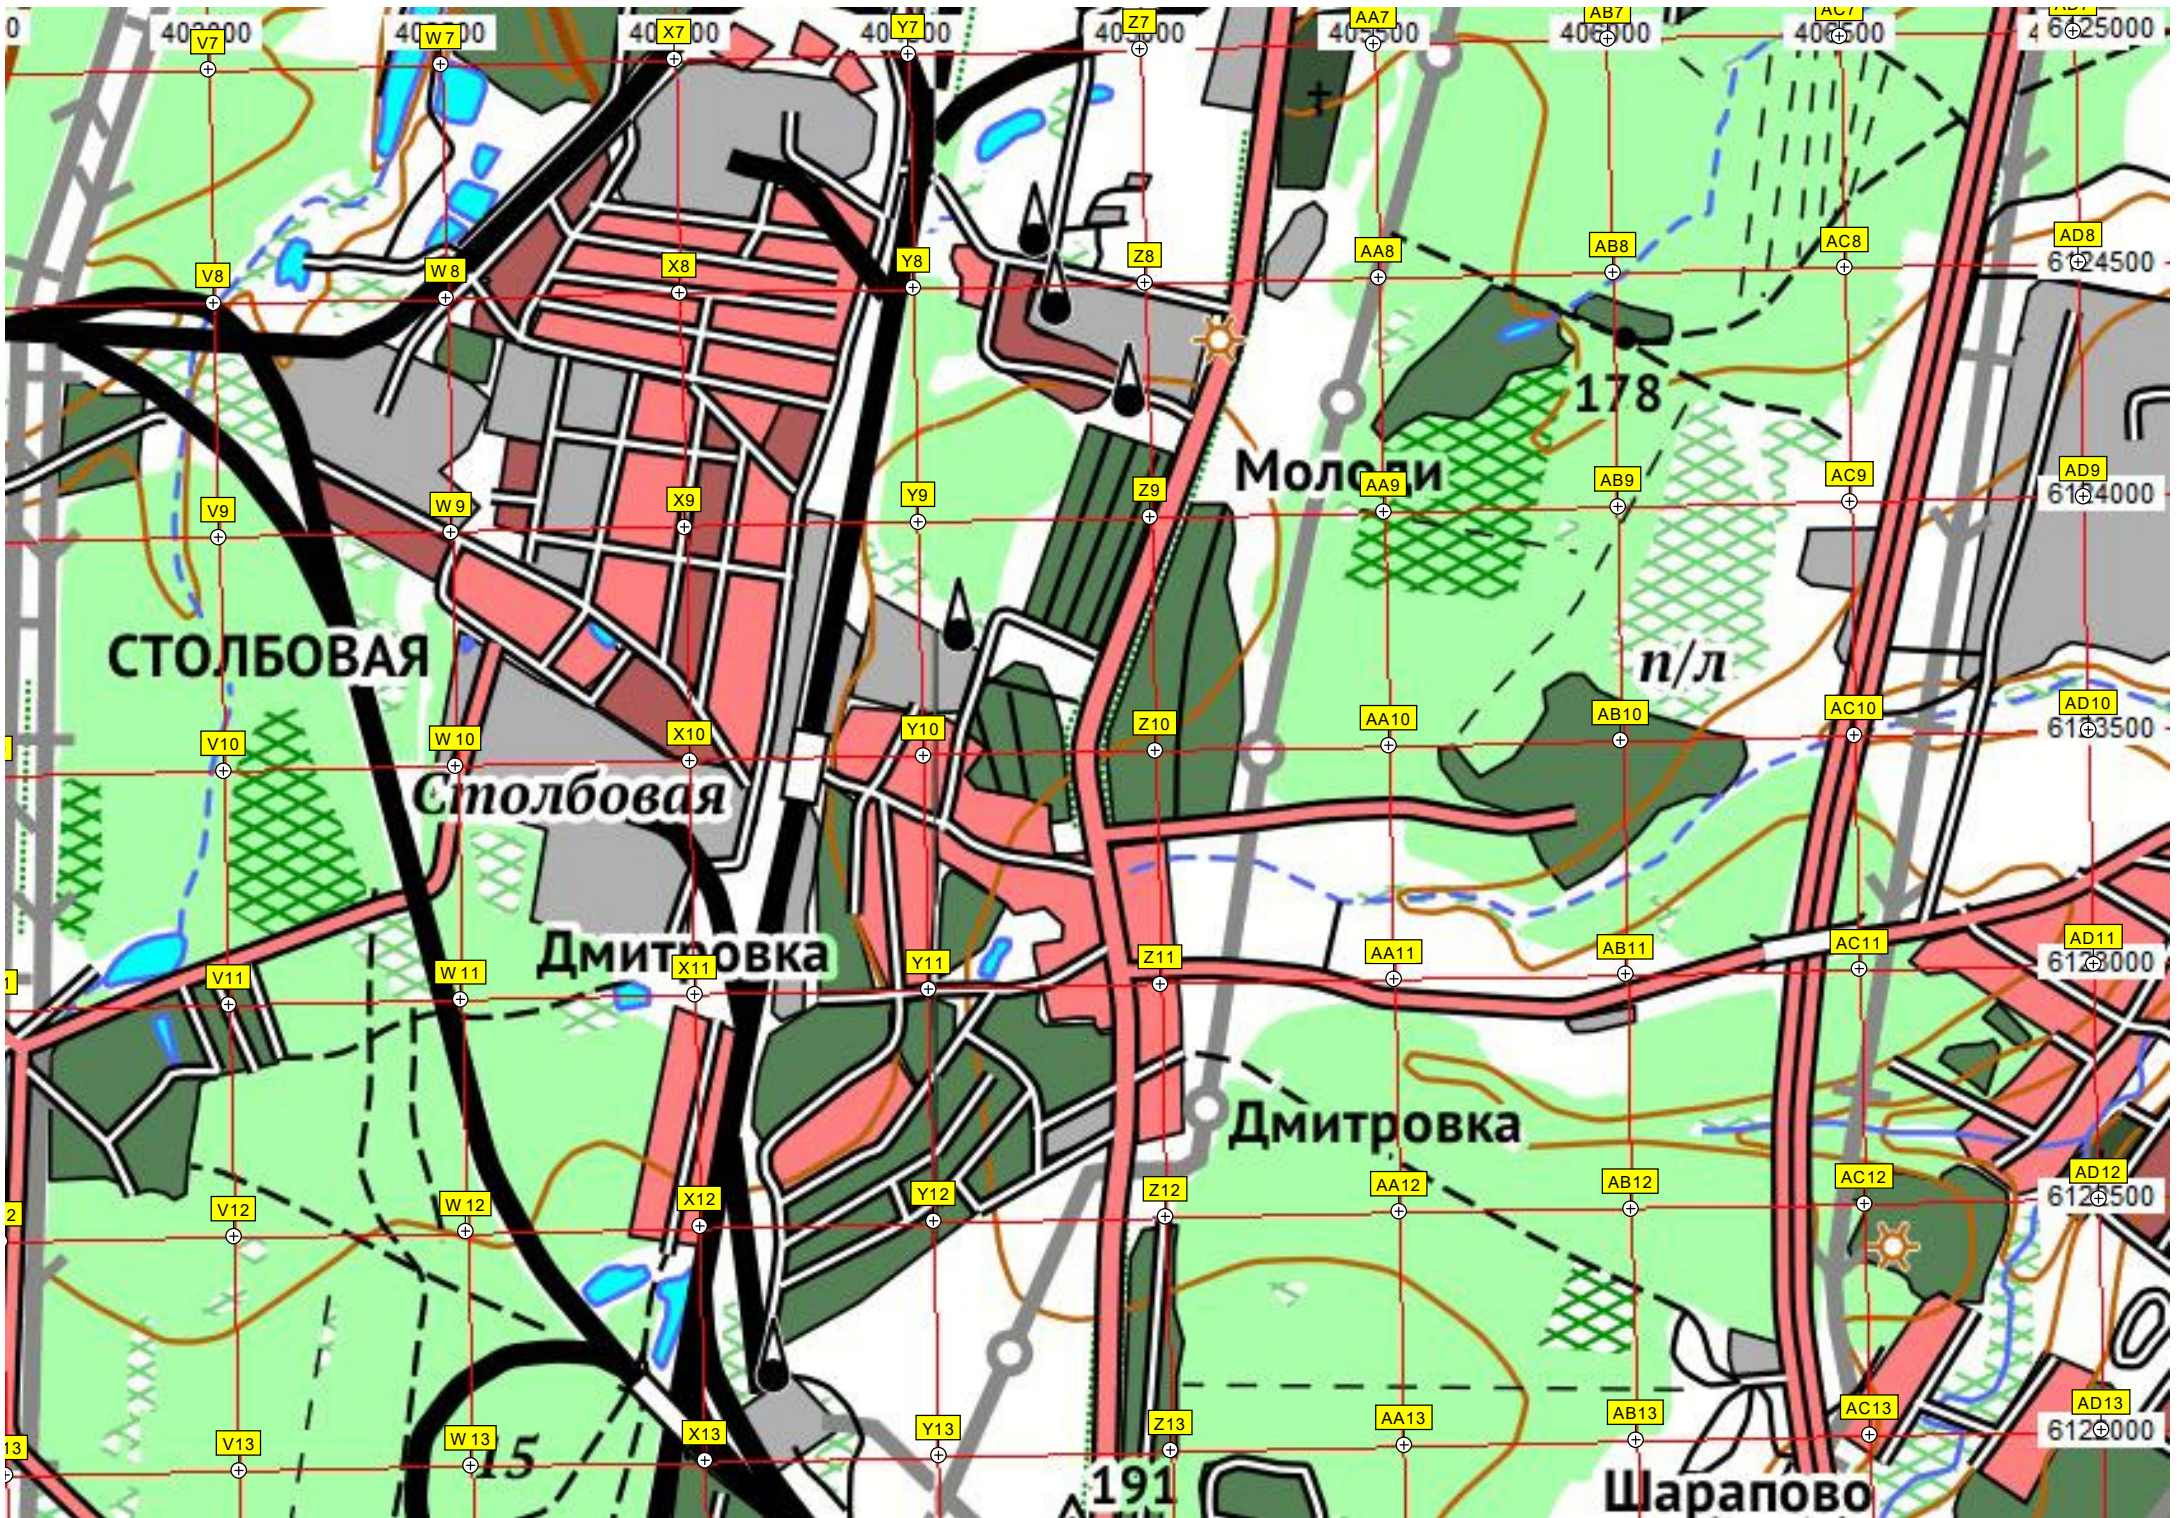

СТОЛБОВАЯ

Столбовая

Дмитровка

Молоди

Дмитровка

Шарапово

178

п/л

191

ЧКОВО

Детково

Масловка

Красные Холмы

Углешня

Детково  
Березки

66км