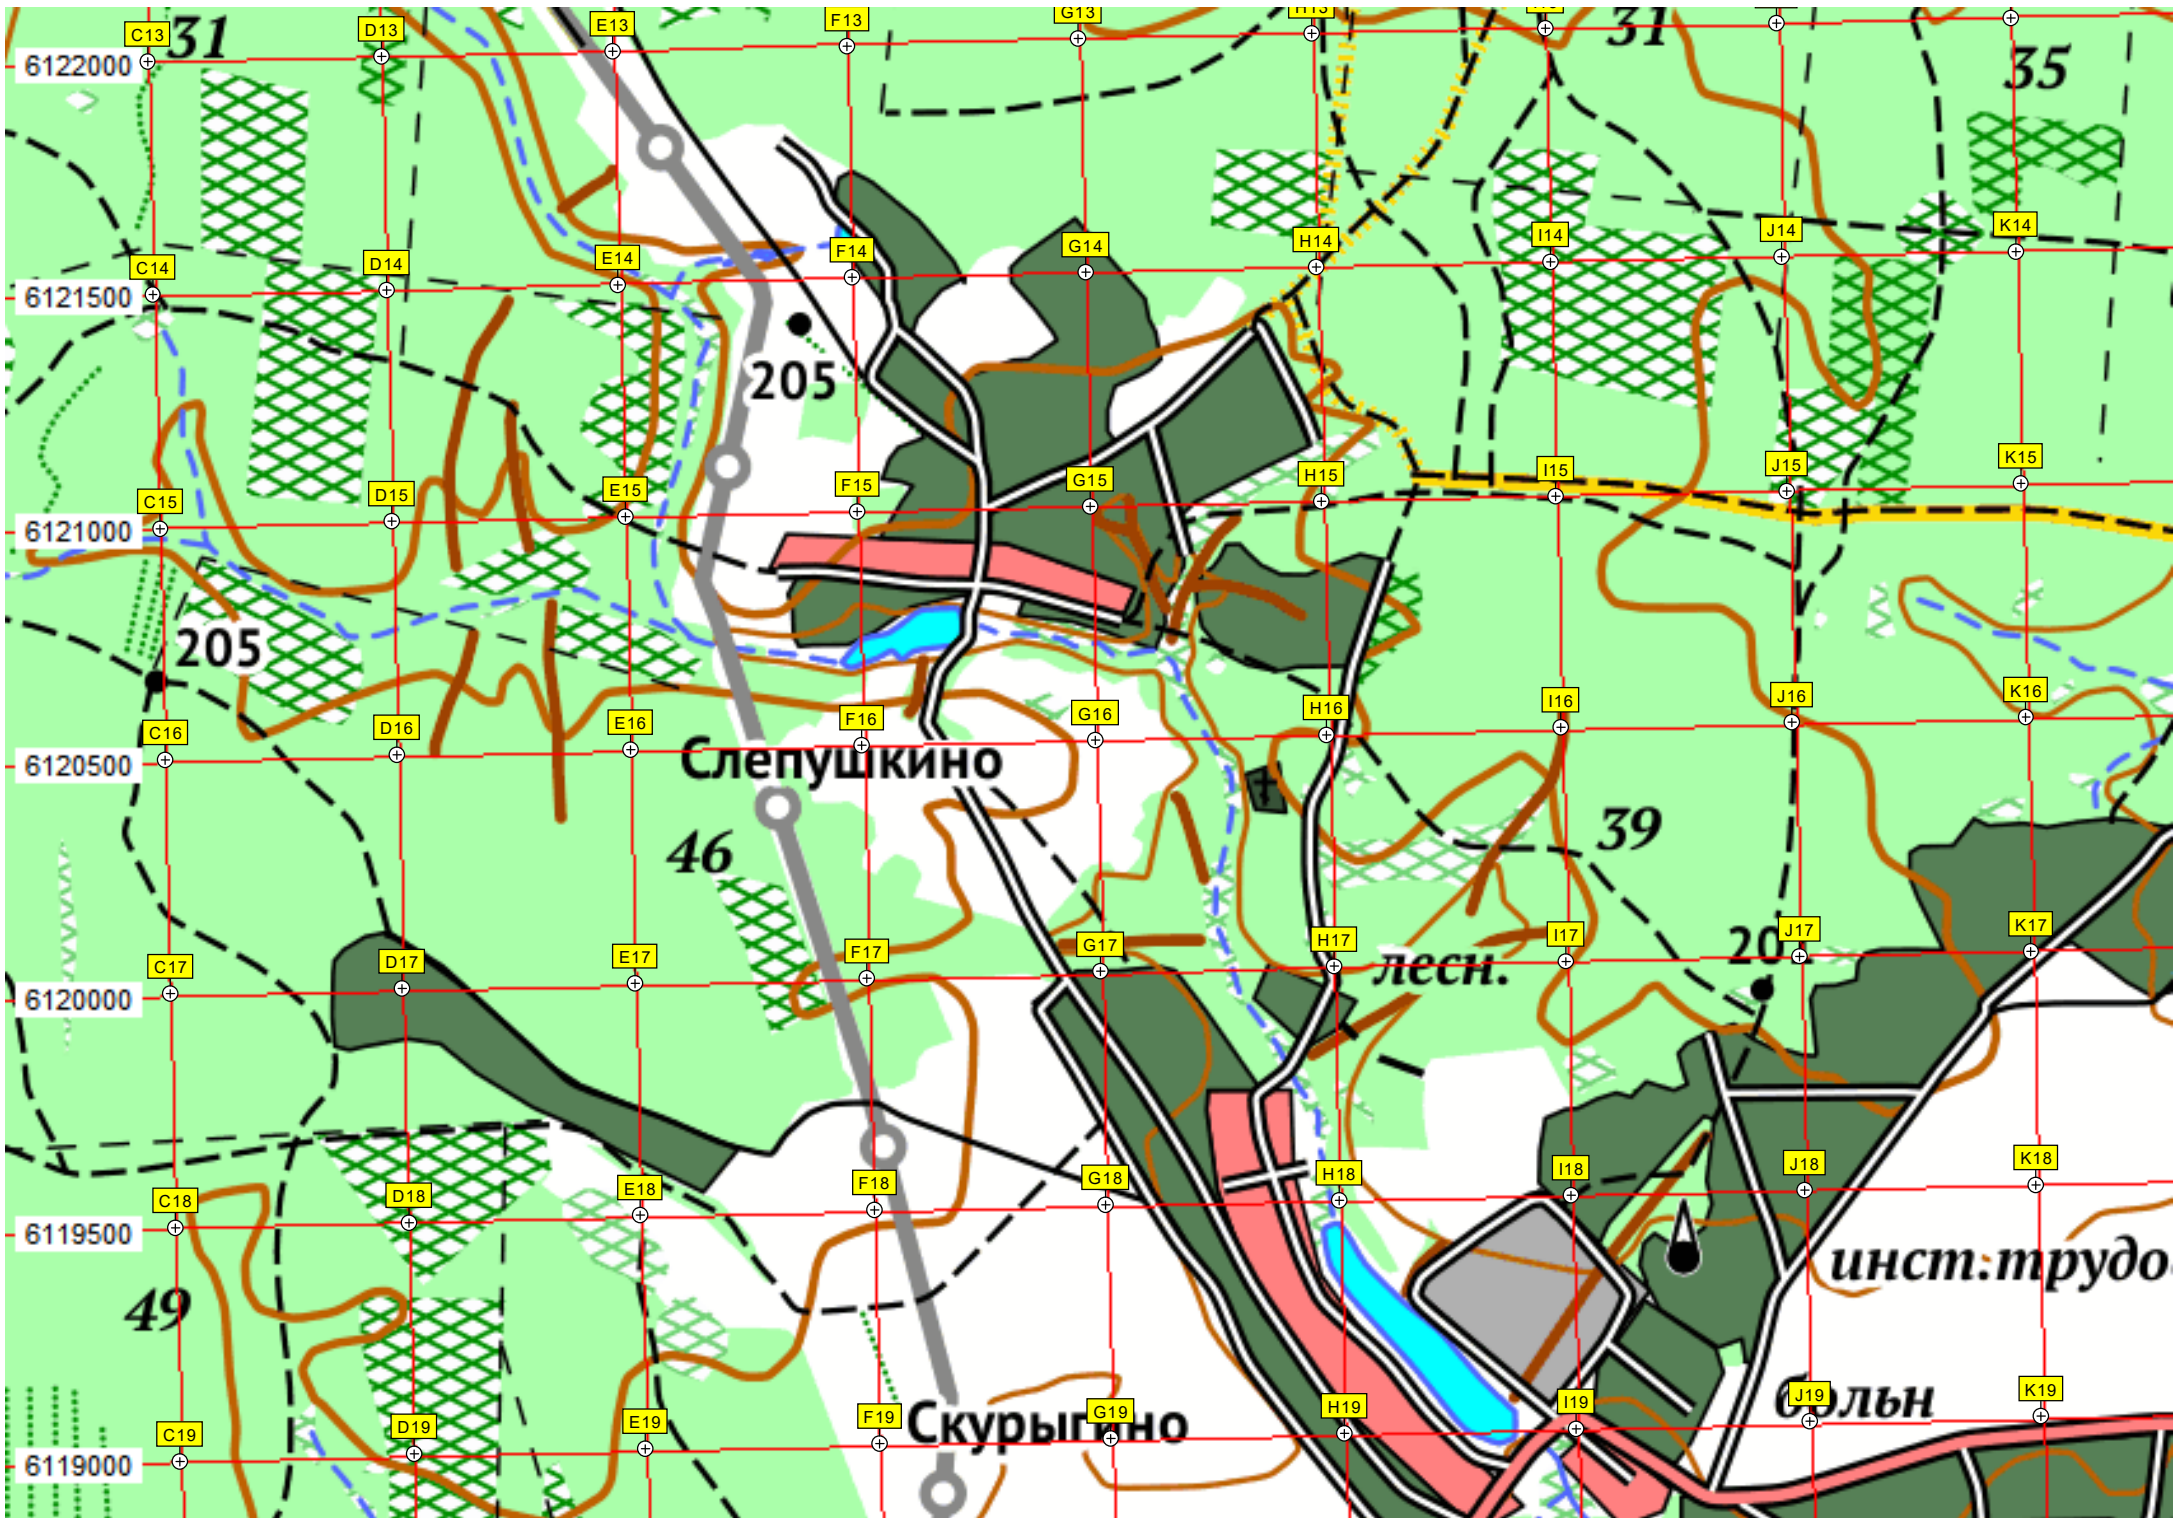

СТОЛБОВАЯ

Столбовая

Дмитровка

Молоди

Дмитровка

Шарапово

178

п/л

191

ЧКОВО

Детково

Масловка

Красные Холмы

Углешня

Детково  
Березки

66км

45

11

43

195

185

46

55

56

203

57

6120500

6120000

6120500

6120000

6119500

6119000