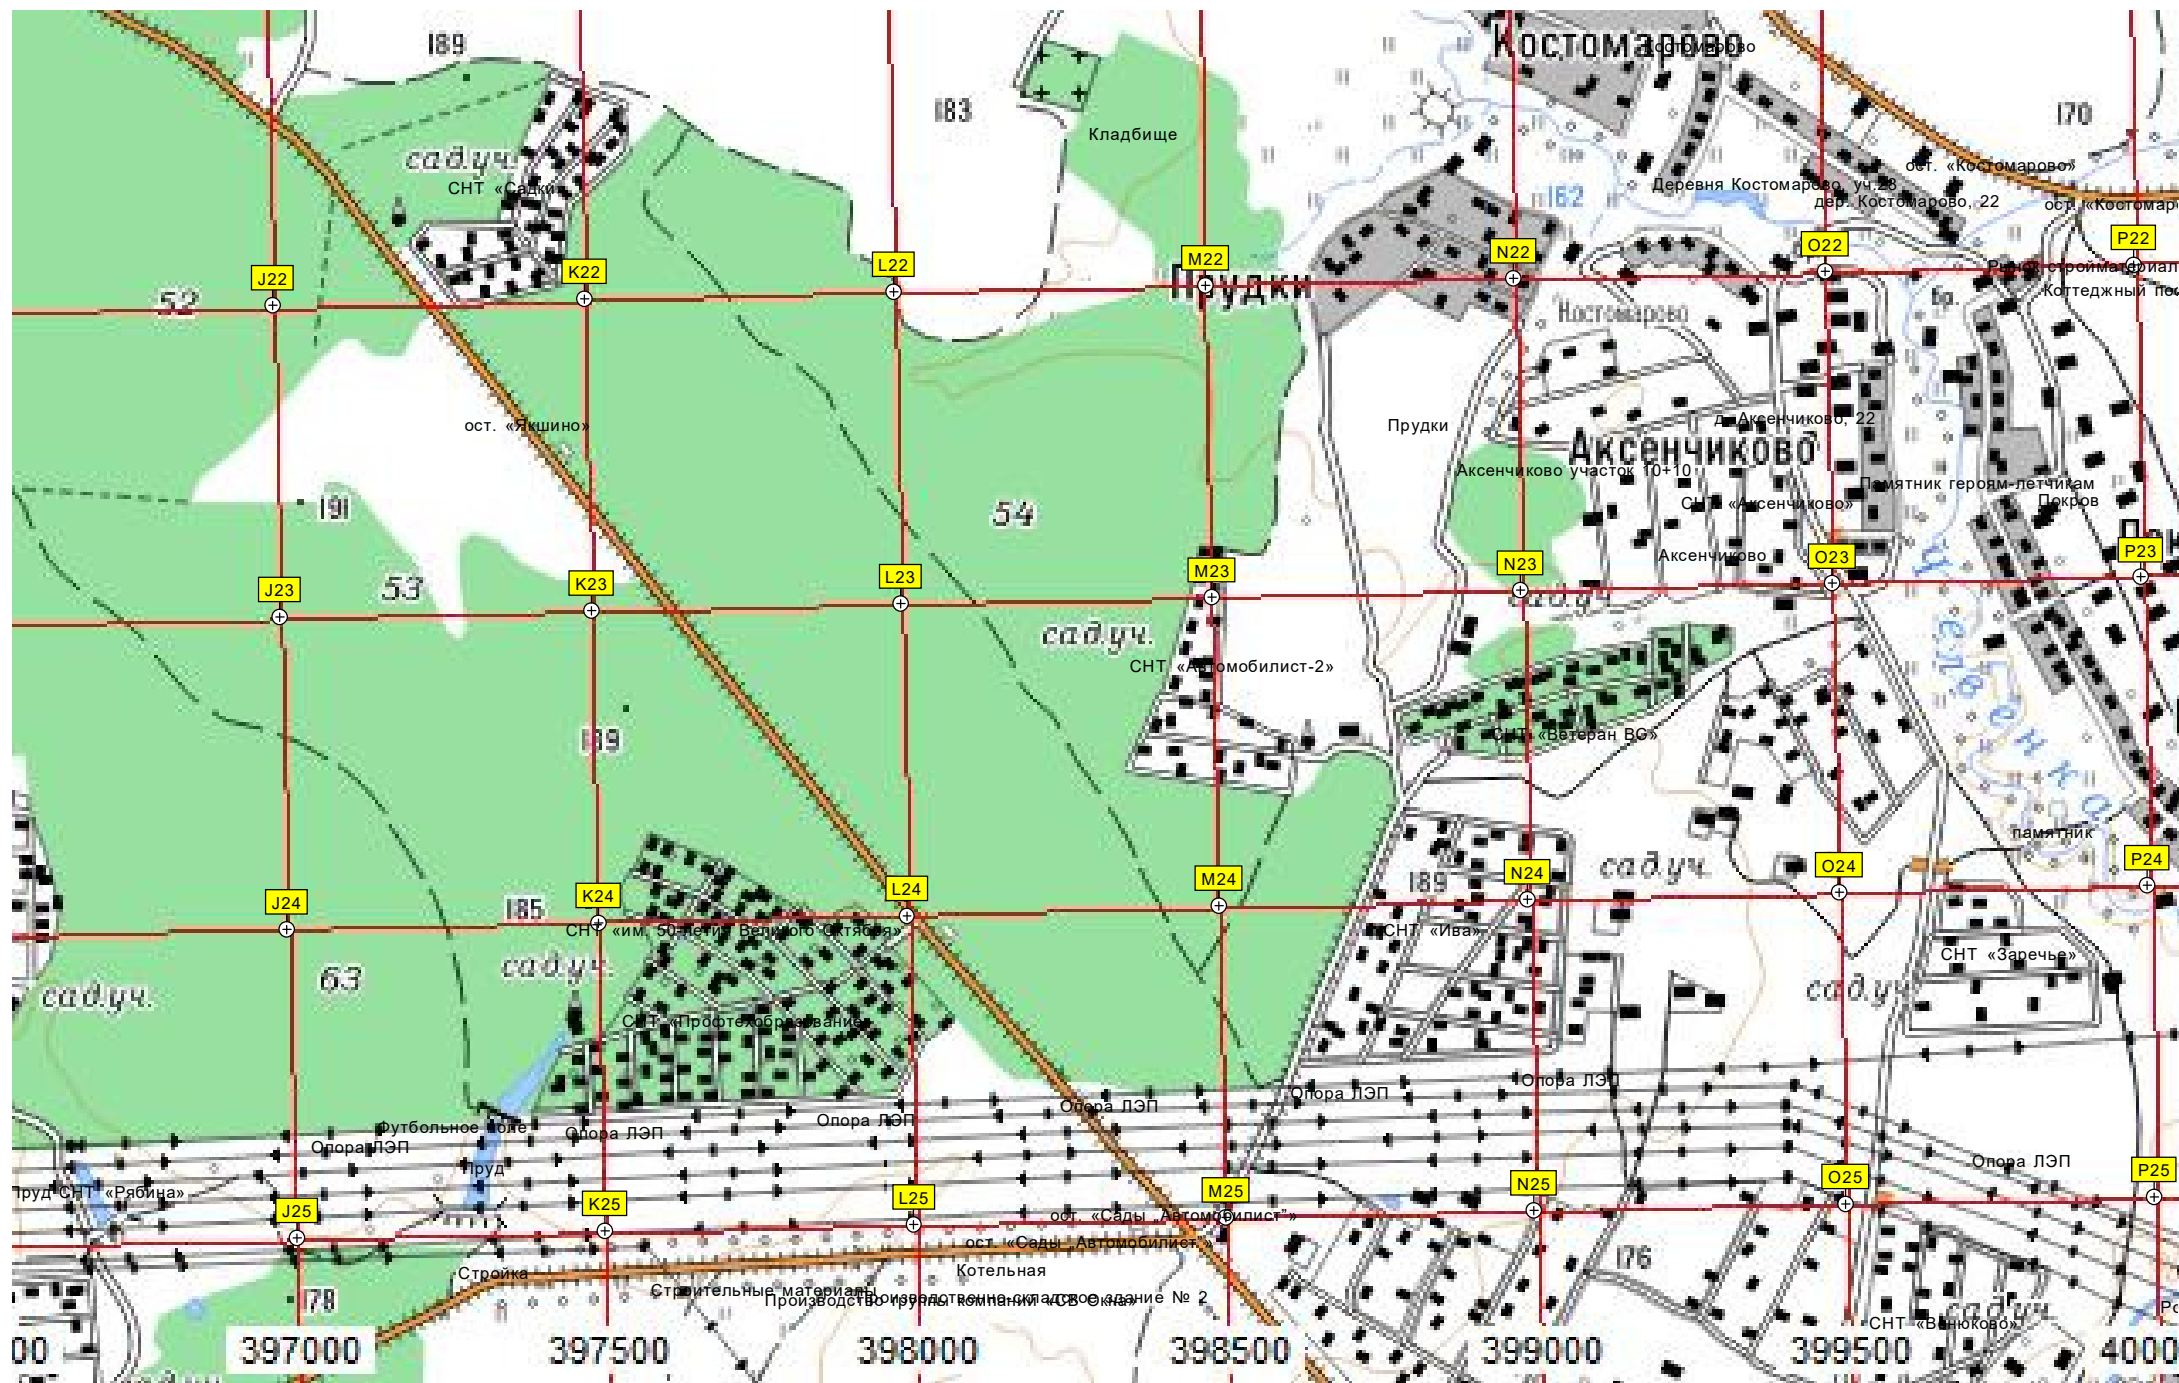

6118000

Грунтовая часть плотины

Пруд 87

Старое футбольное поле

64-й километр автодороги М-2 «Крым» (1330)

Универсам «Дикси»

Поселок Покров Двор

ДНП «Покров»