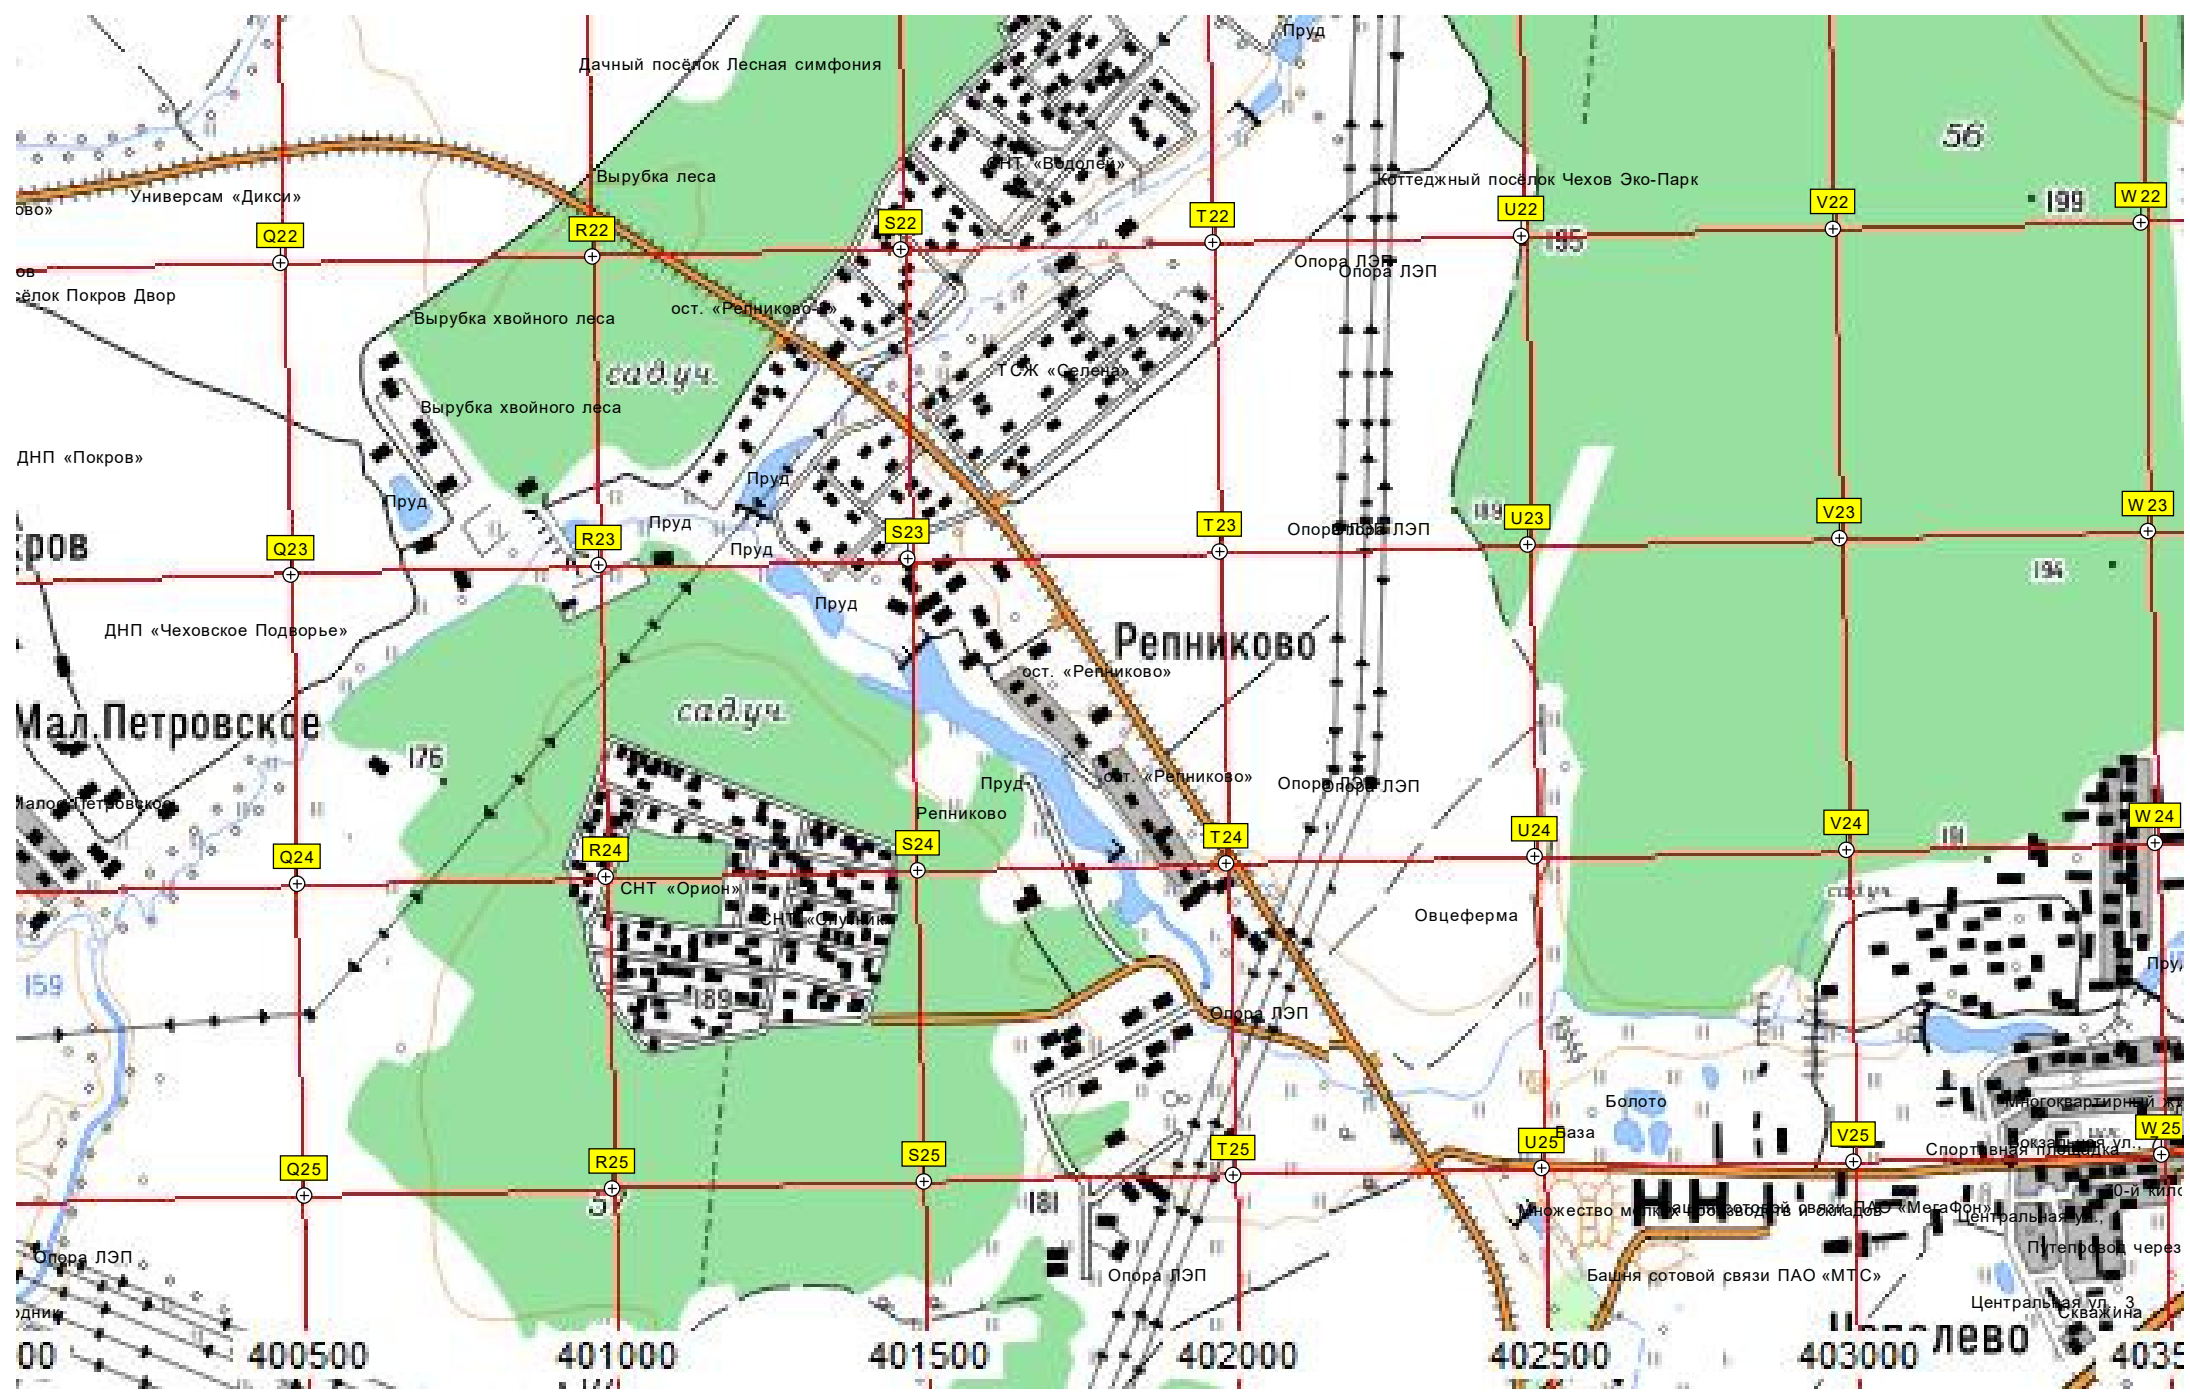

6118000

Грунтовая часть плотины

Пруд 87

Старое футбольное поле

64-й километр автодороги М-2 «Крым» (1330)

Универсам «Дикси»

Поселок Покров Двор

ДНП «Покров»