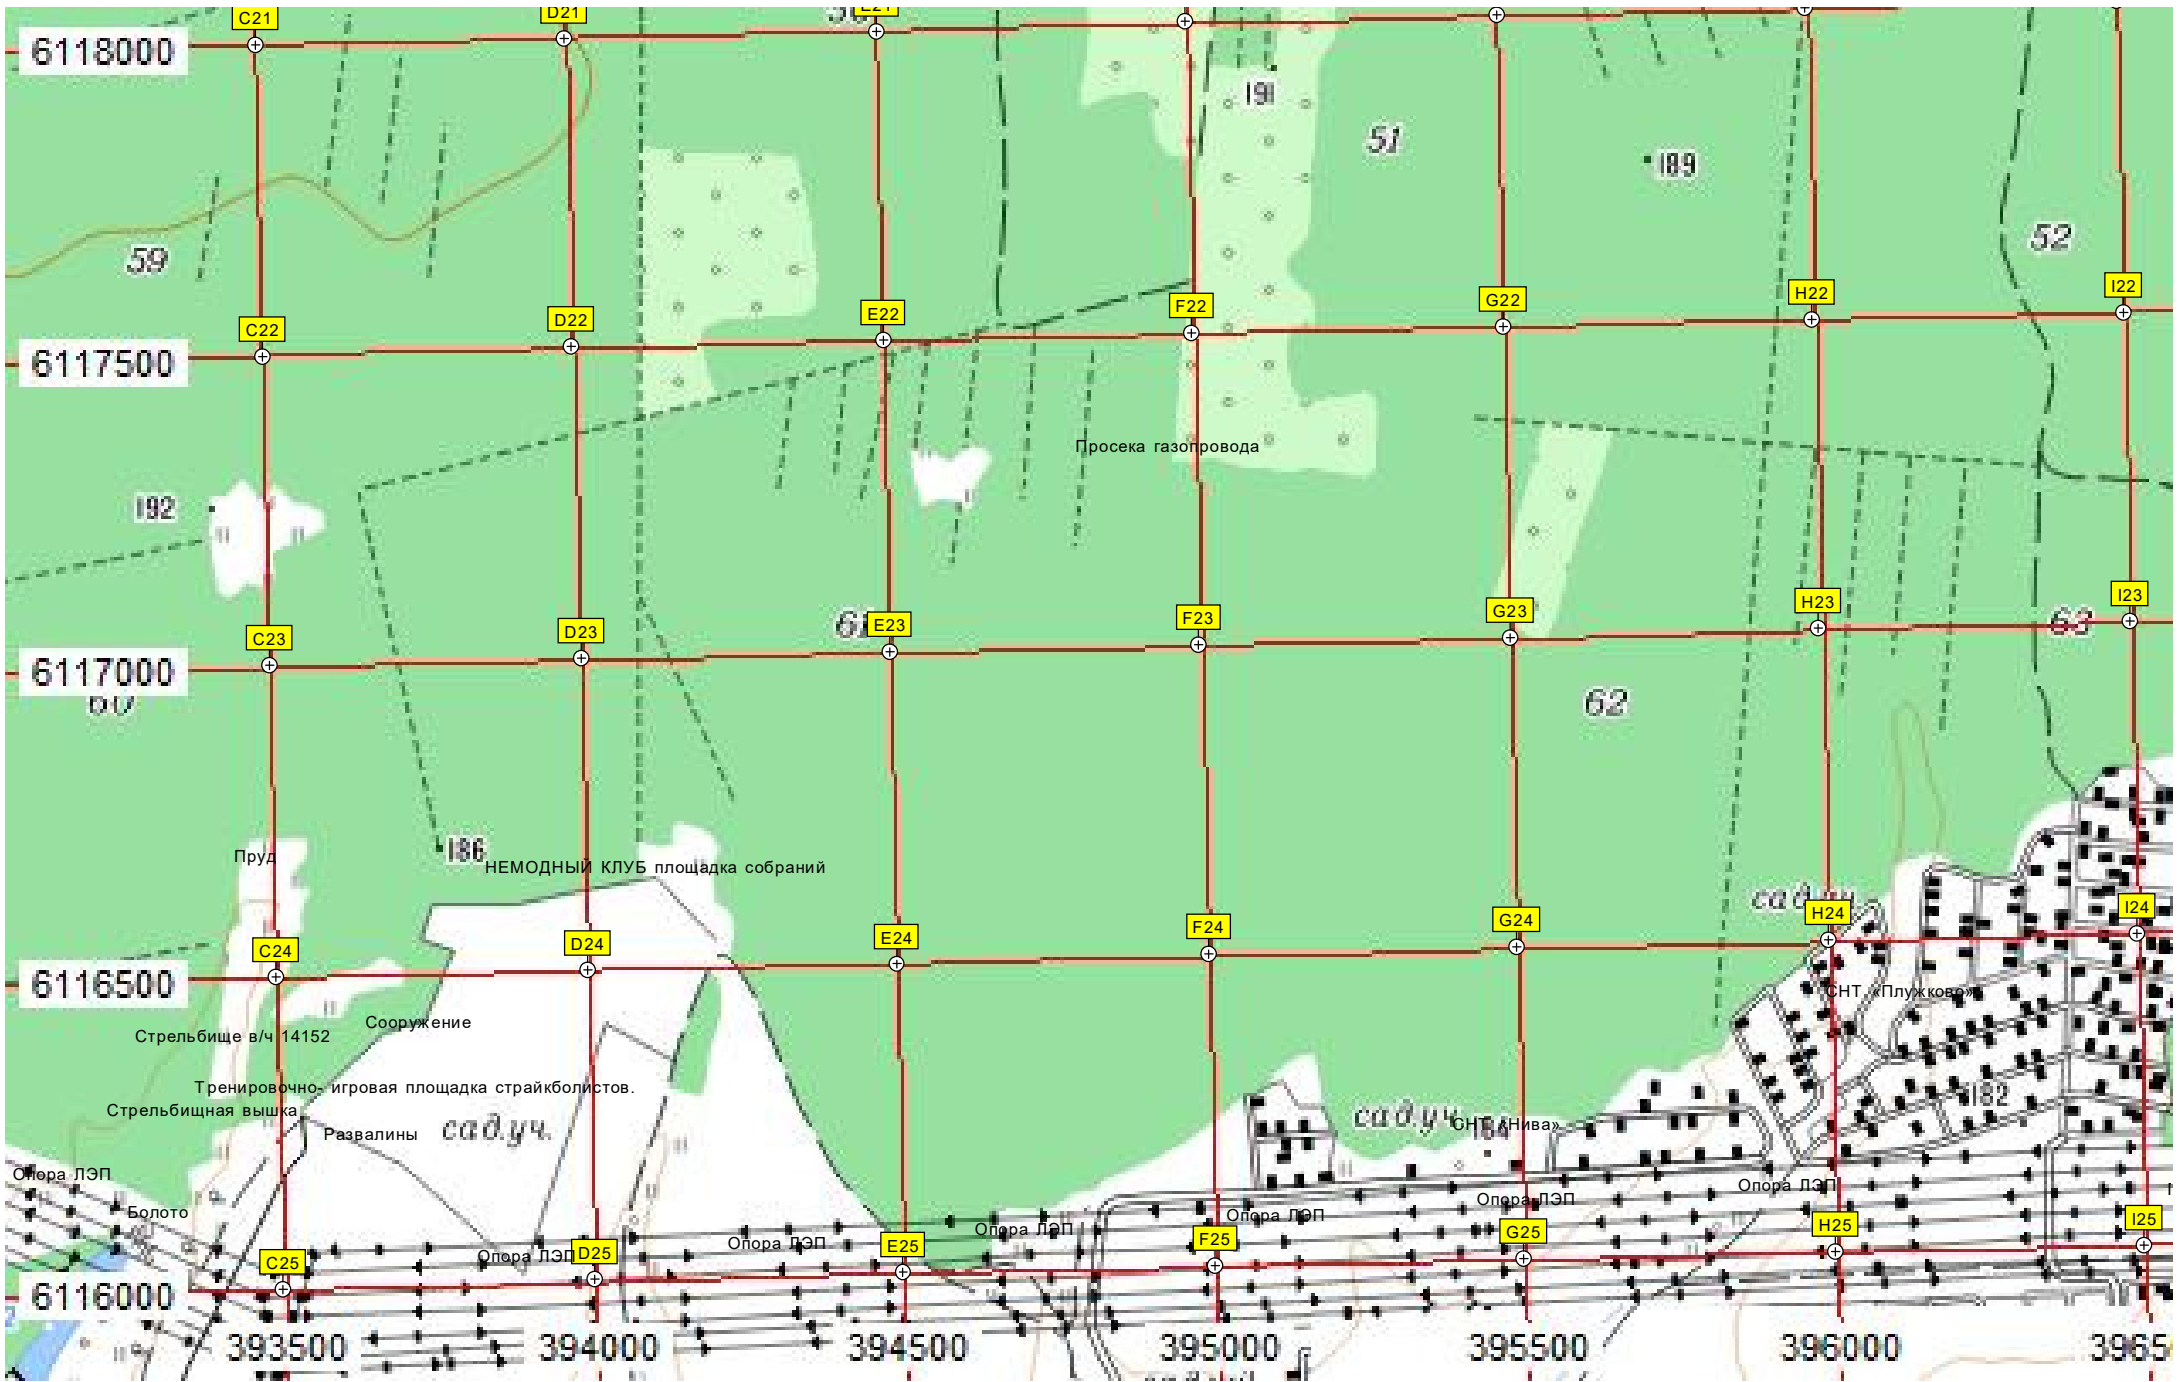

AD20

6118500

Угleshня

СНТ «Полянка»

Угleshня

Вырубка леса

Путепровод через железнодорожные пути

Пруд

6118000

Грунтовая часть плотины

Пруд 87

Старое футбольное поле

64-й километр автодороги М-2 «Крым» (1330)

Универсам «Дикси»

Поселок Покров Двор

ДНП «Покров»