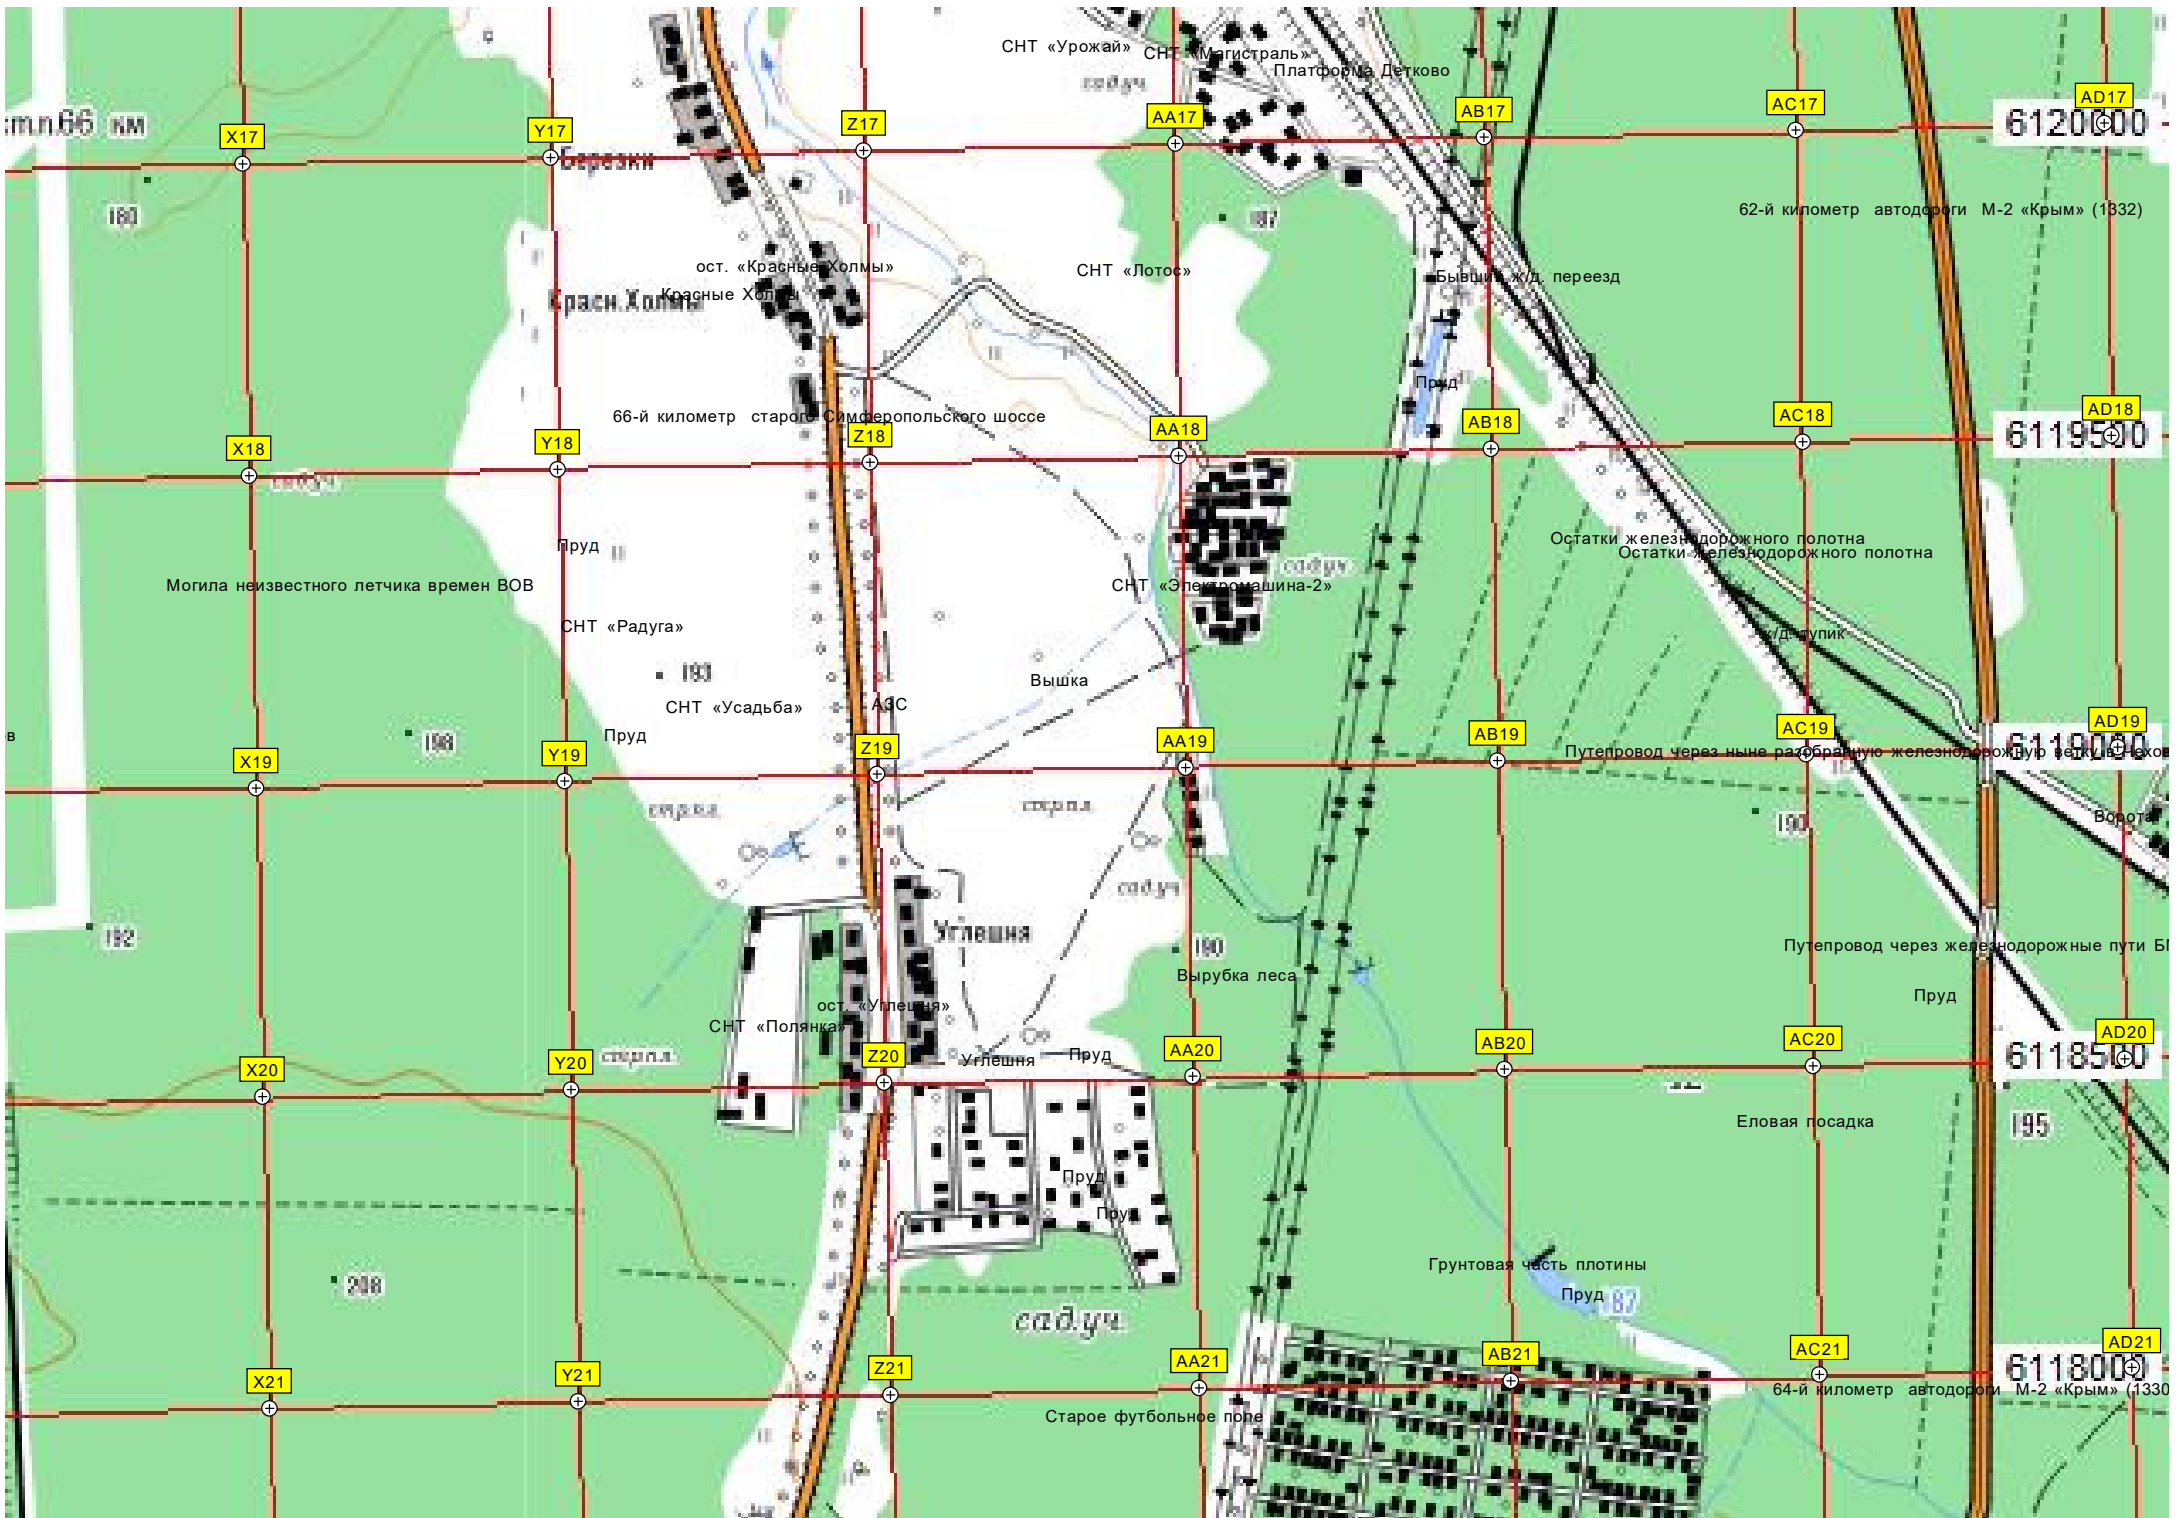

P21

66 км

X17

Y17

Z17

AA17

AB17

AC17