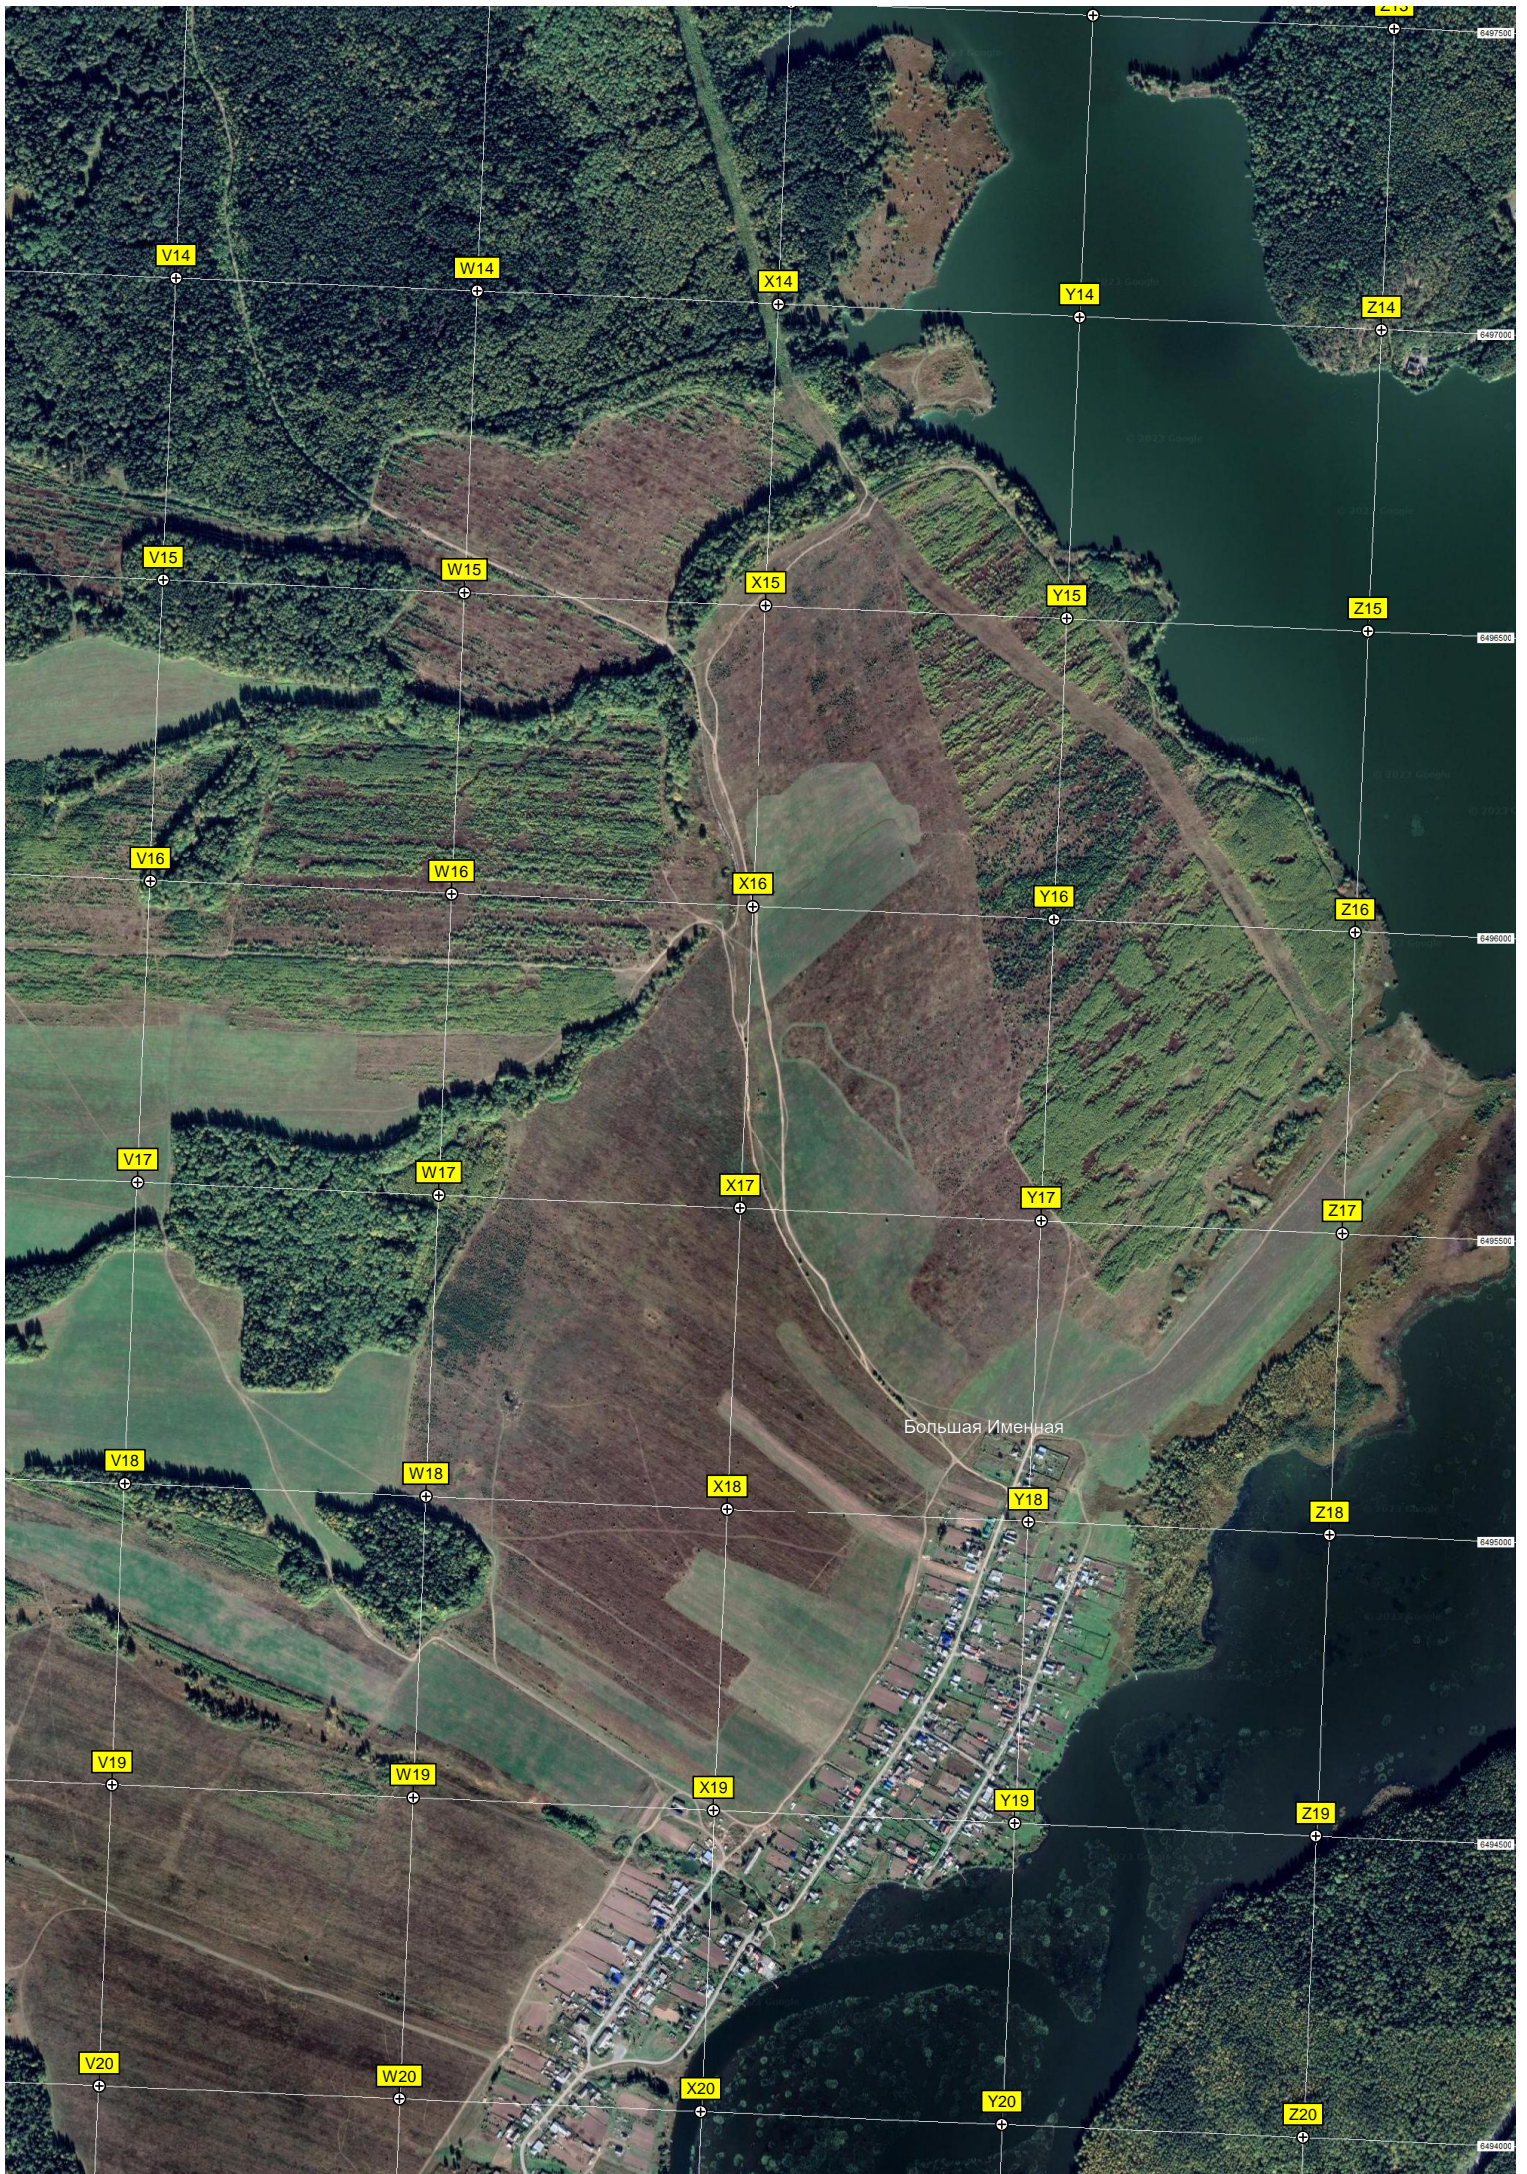

лимовая труба Нижнетуринской ГРЭС

Исовский геологоразведочный техникум

Осинов мыс

Остров

Гора Талица

10 метровая подземная дорога.

Галицкое болото

вспахивающаяся в никуда.