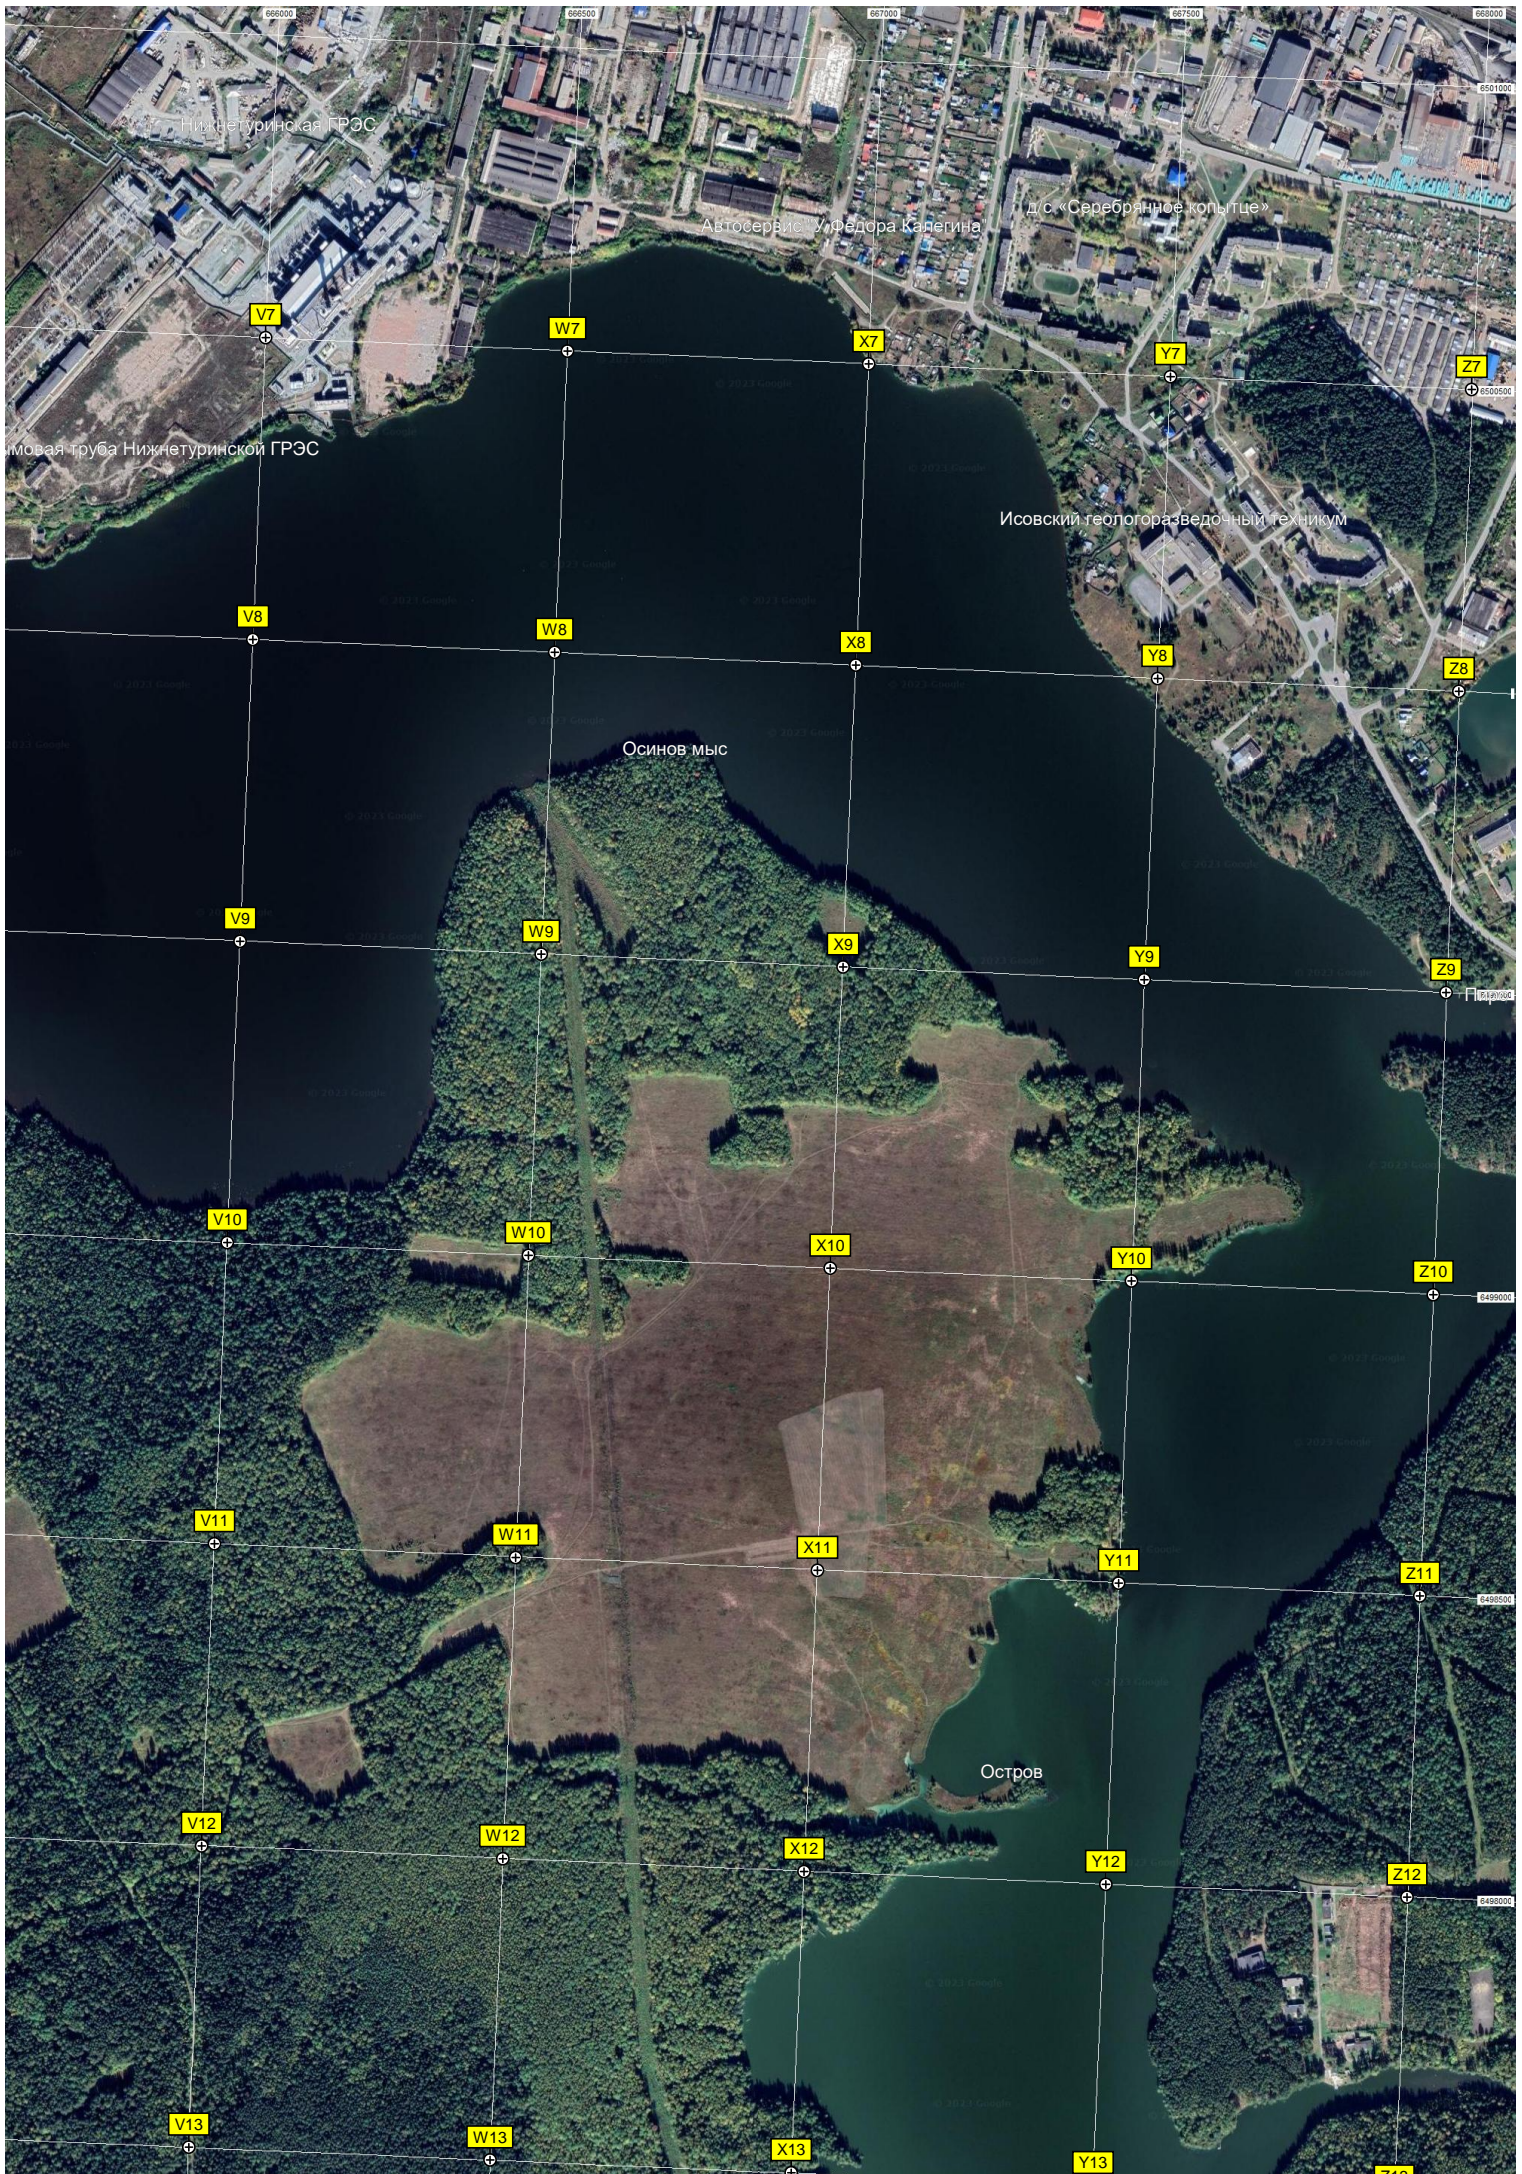

Нижнетуринская ГРЭС

Автосервис Уфедра Калегина

д.с «Серебряное копытце»

лимовая труба Нижнетуринской ГРЭС

Исовский геологоразведочный техникум

Осинов мыс

Остров