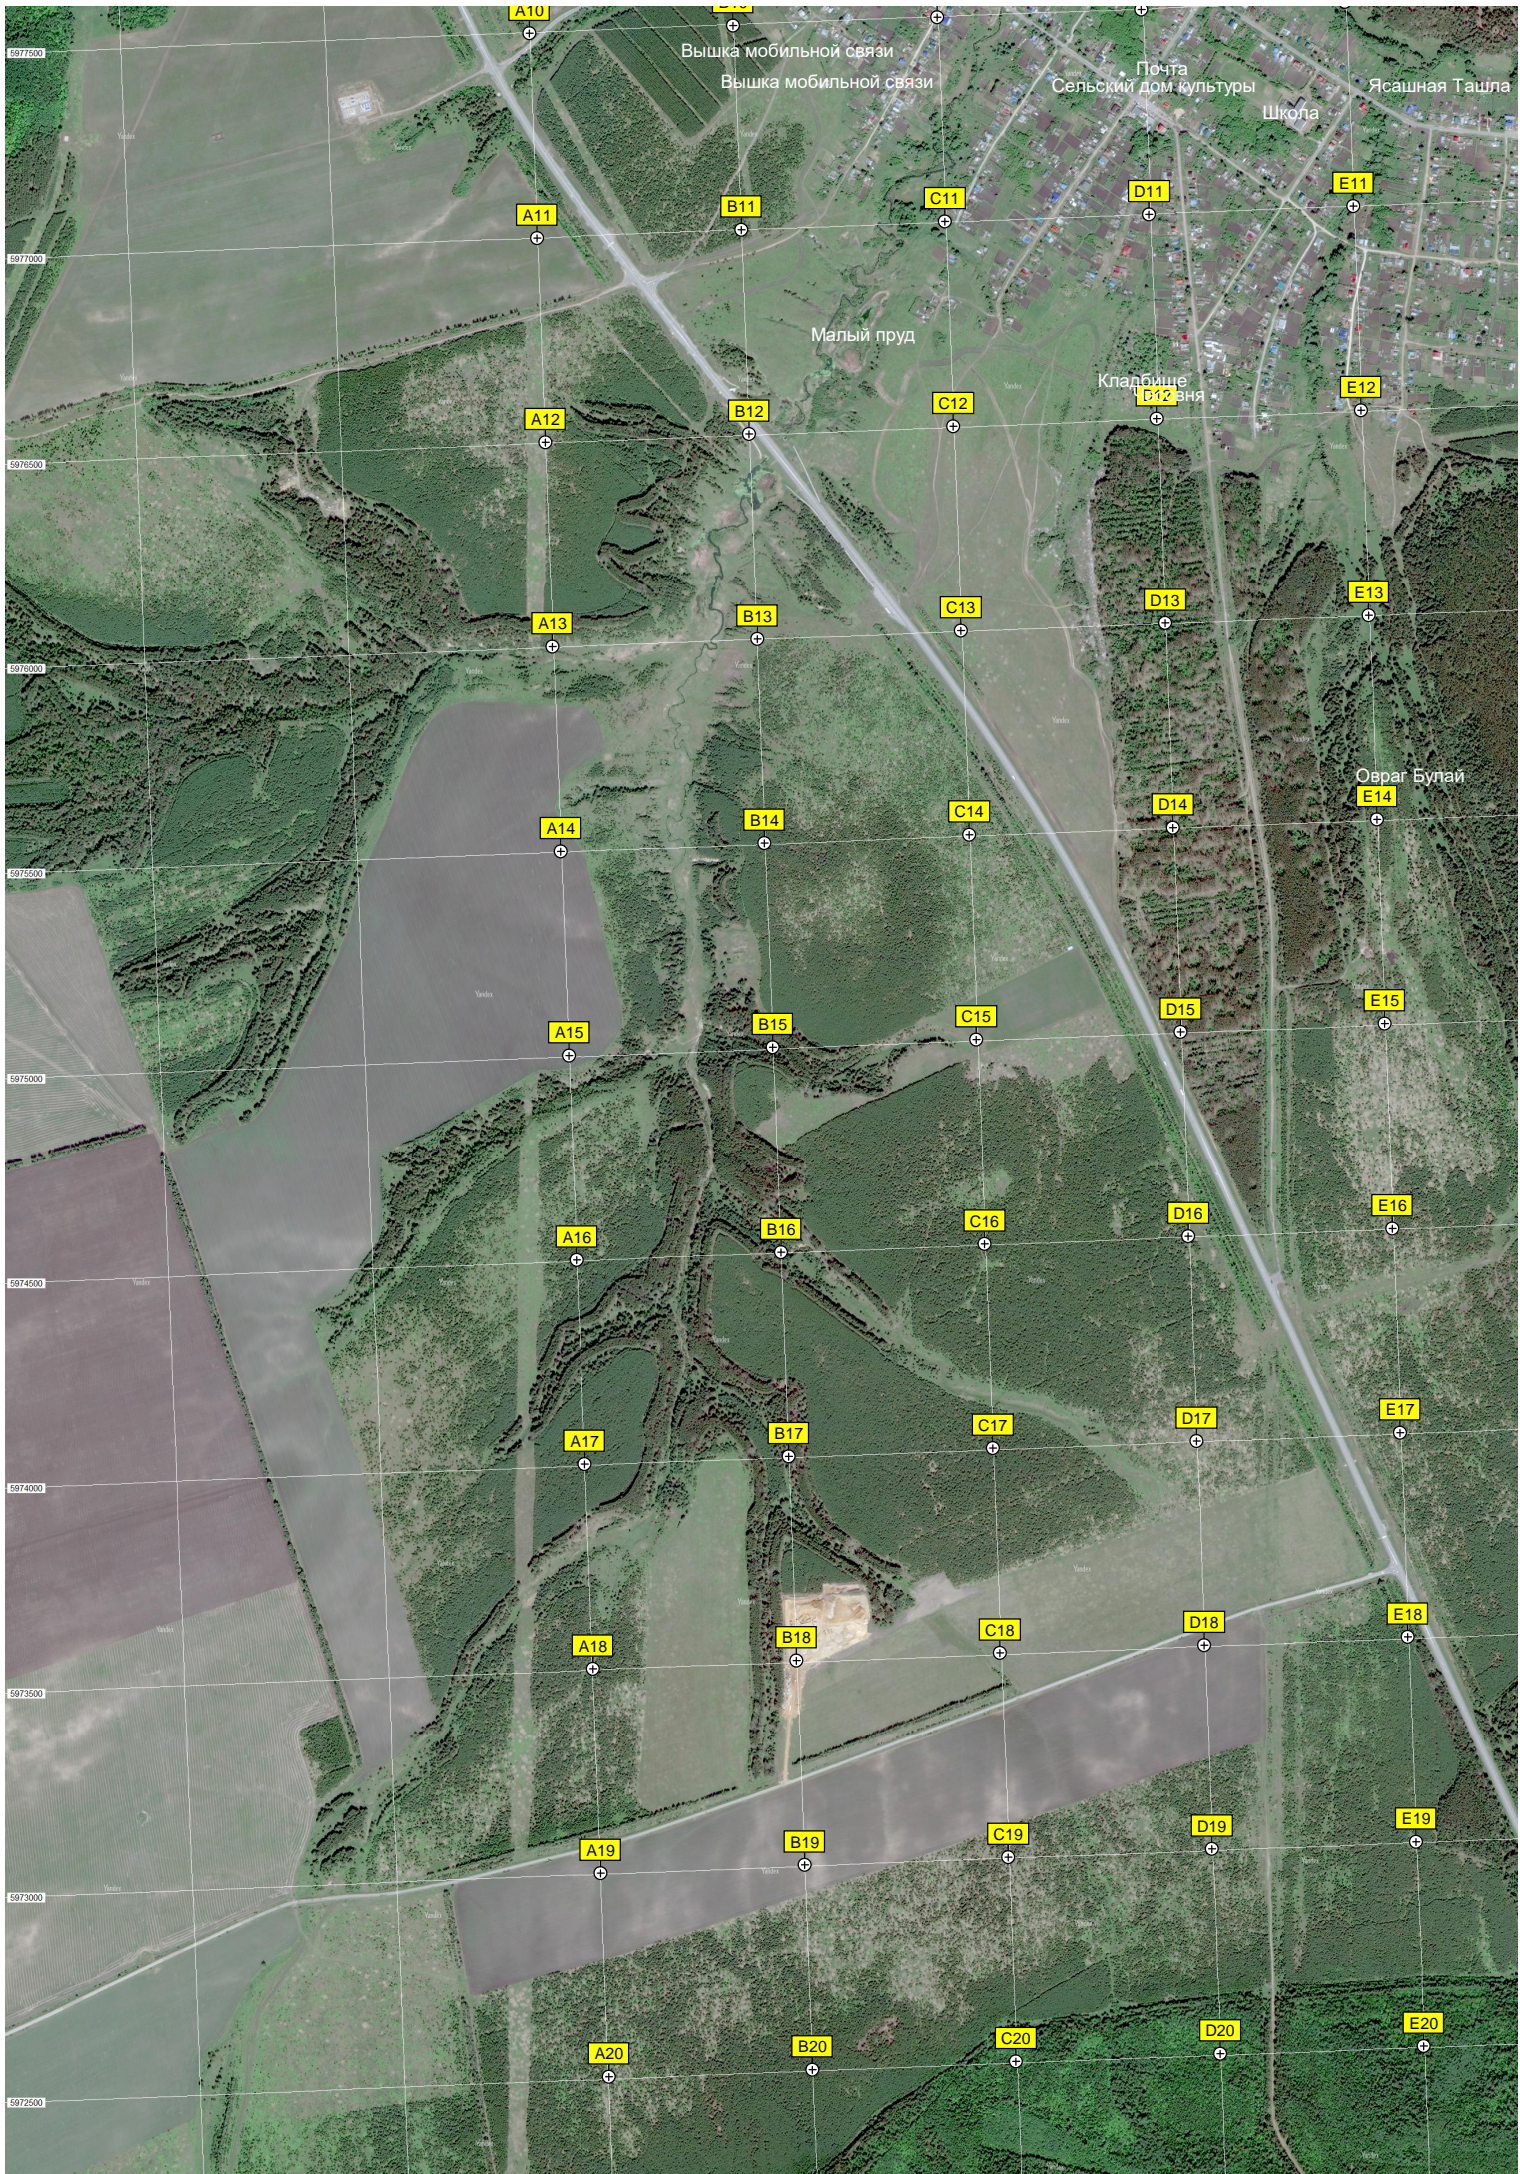

322000 322500 323000 323500 324000 324500 325000

Родник Владимирской иконы Божией Матери

Большой пруд

Брошенное строение из белого кирпича

Брошенная изба

Пруд

Конный сбаз

Площадка под завод по прои

Место для карьера по добыче кварцевого песка

N11

O11

P11

Q11

R11

S11

T11