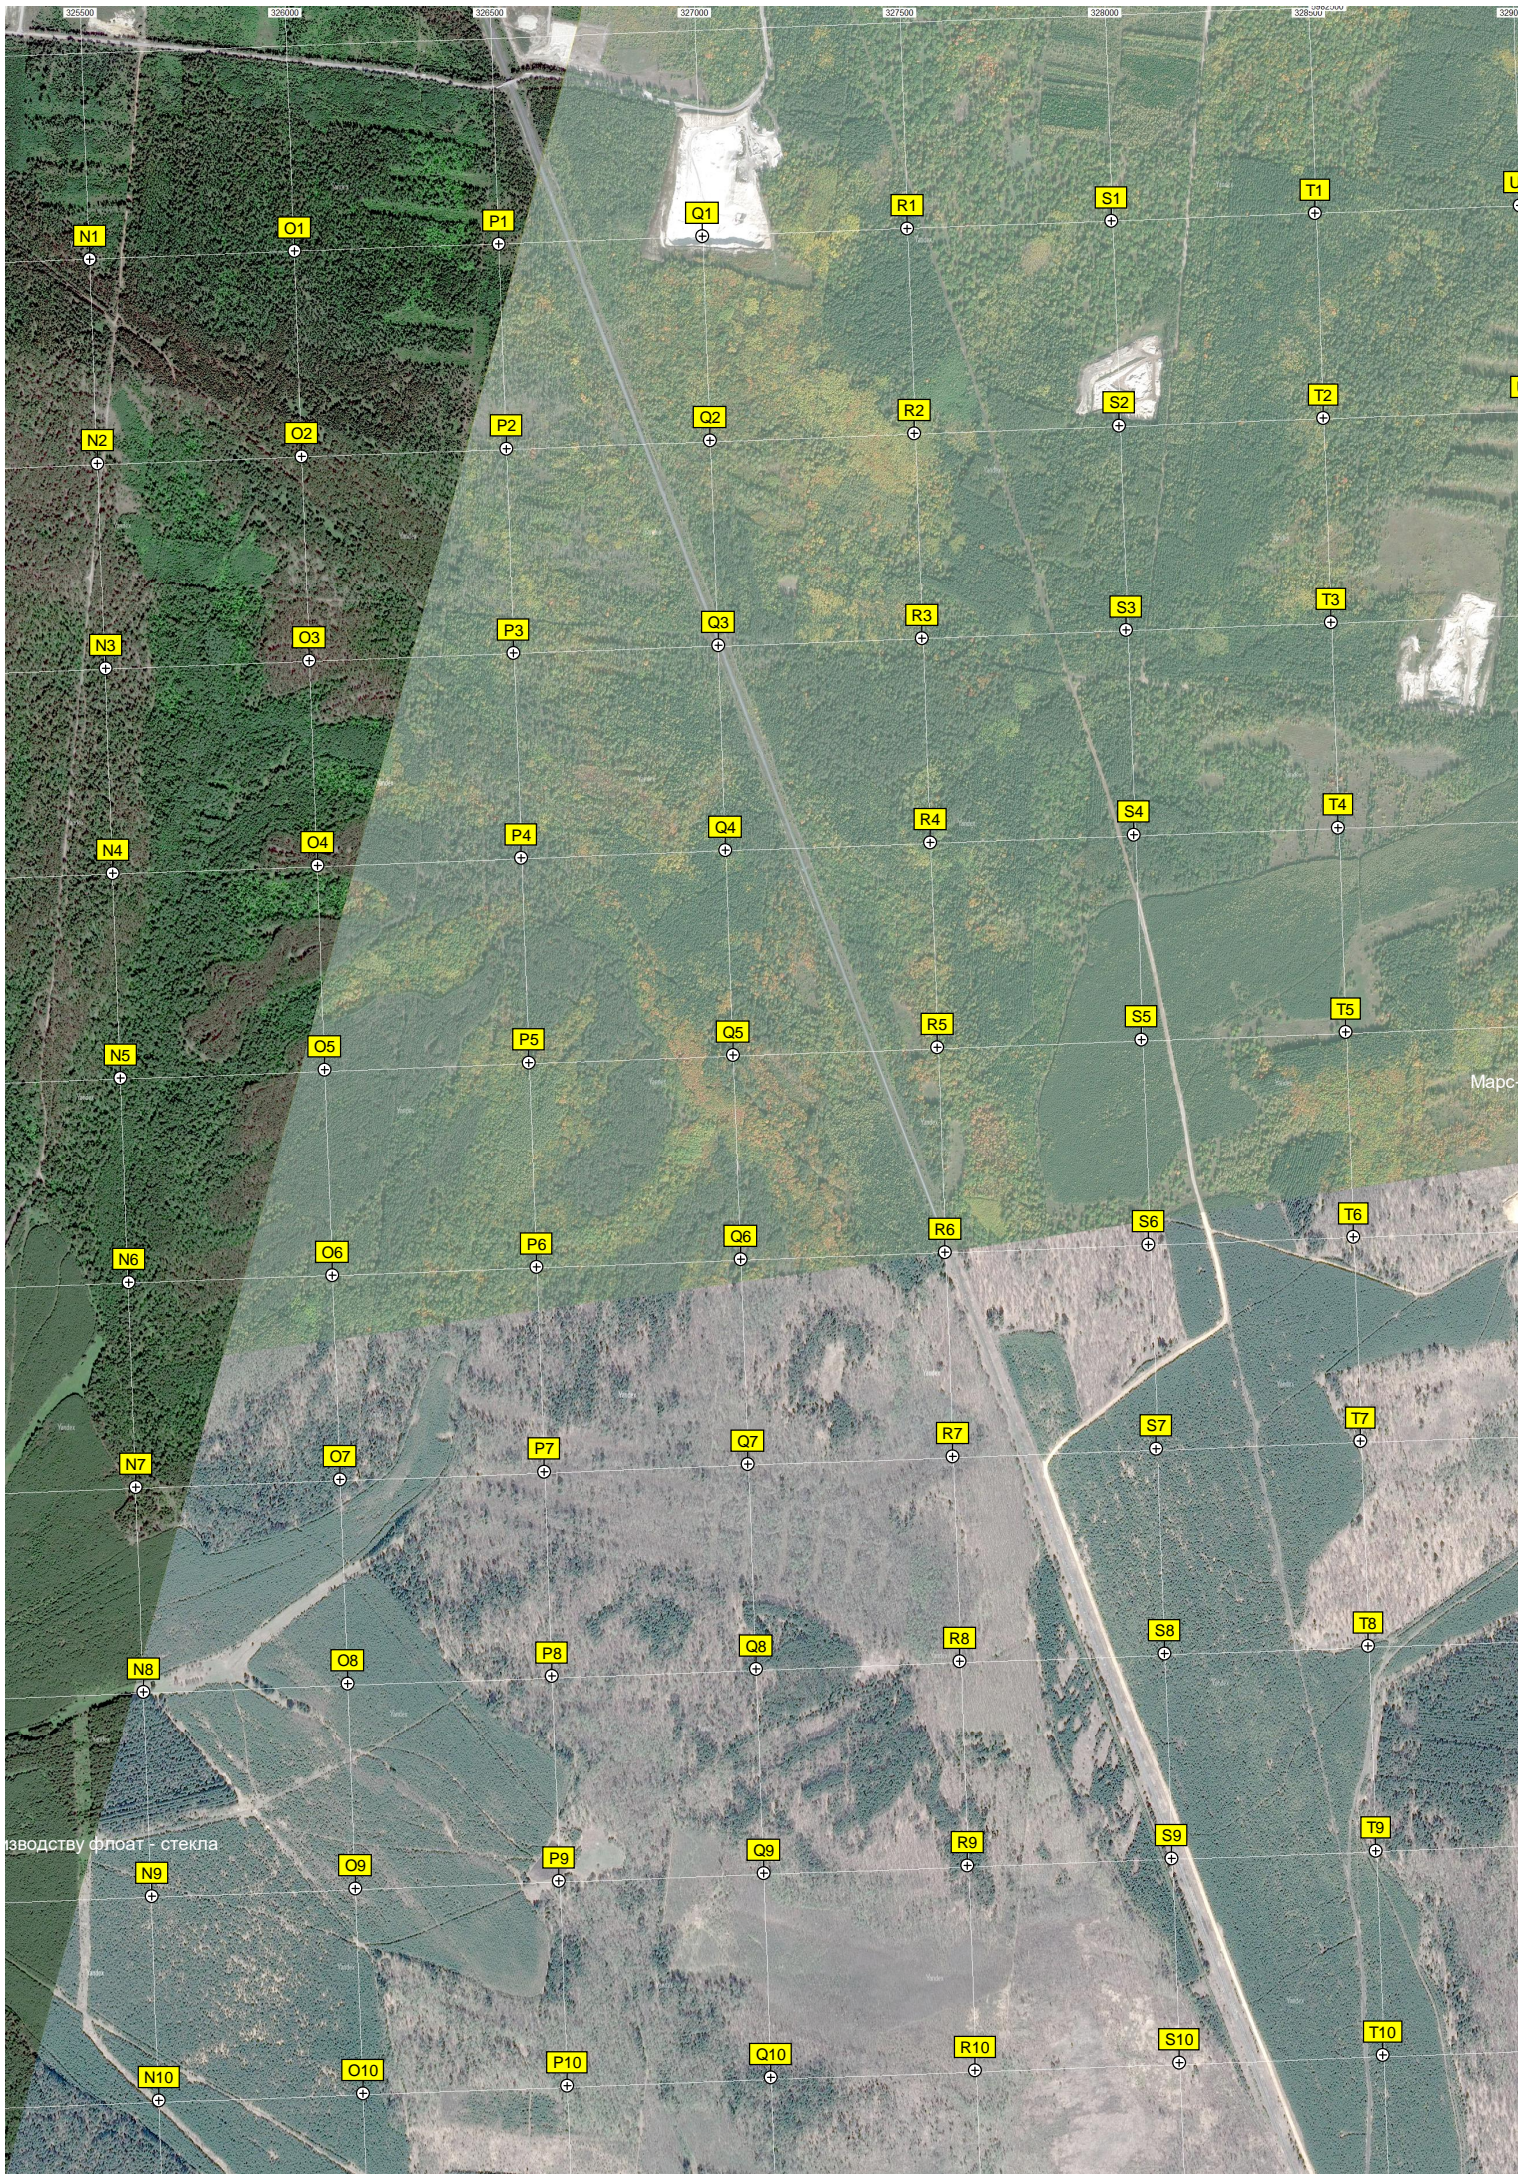

322000 322500 323000 323500 324000 324500 325000

Родник Владимирской иконы Божией Матери

Большой пруд

Брошенное строение из белого кирпича

Брошенная изба

Пруд

Конный сбаз

Площадка под завод по прои

Место для карьера по добыче кварцевого песка

N11

O11

P11

Q11

R11

S11

T11