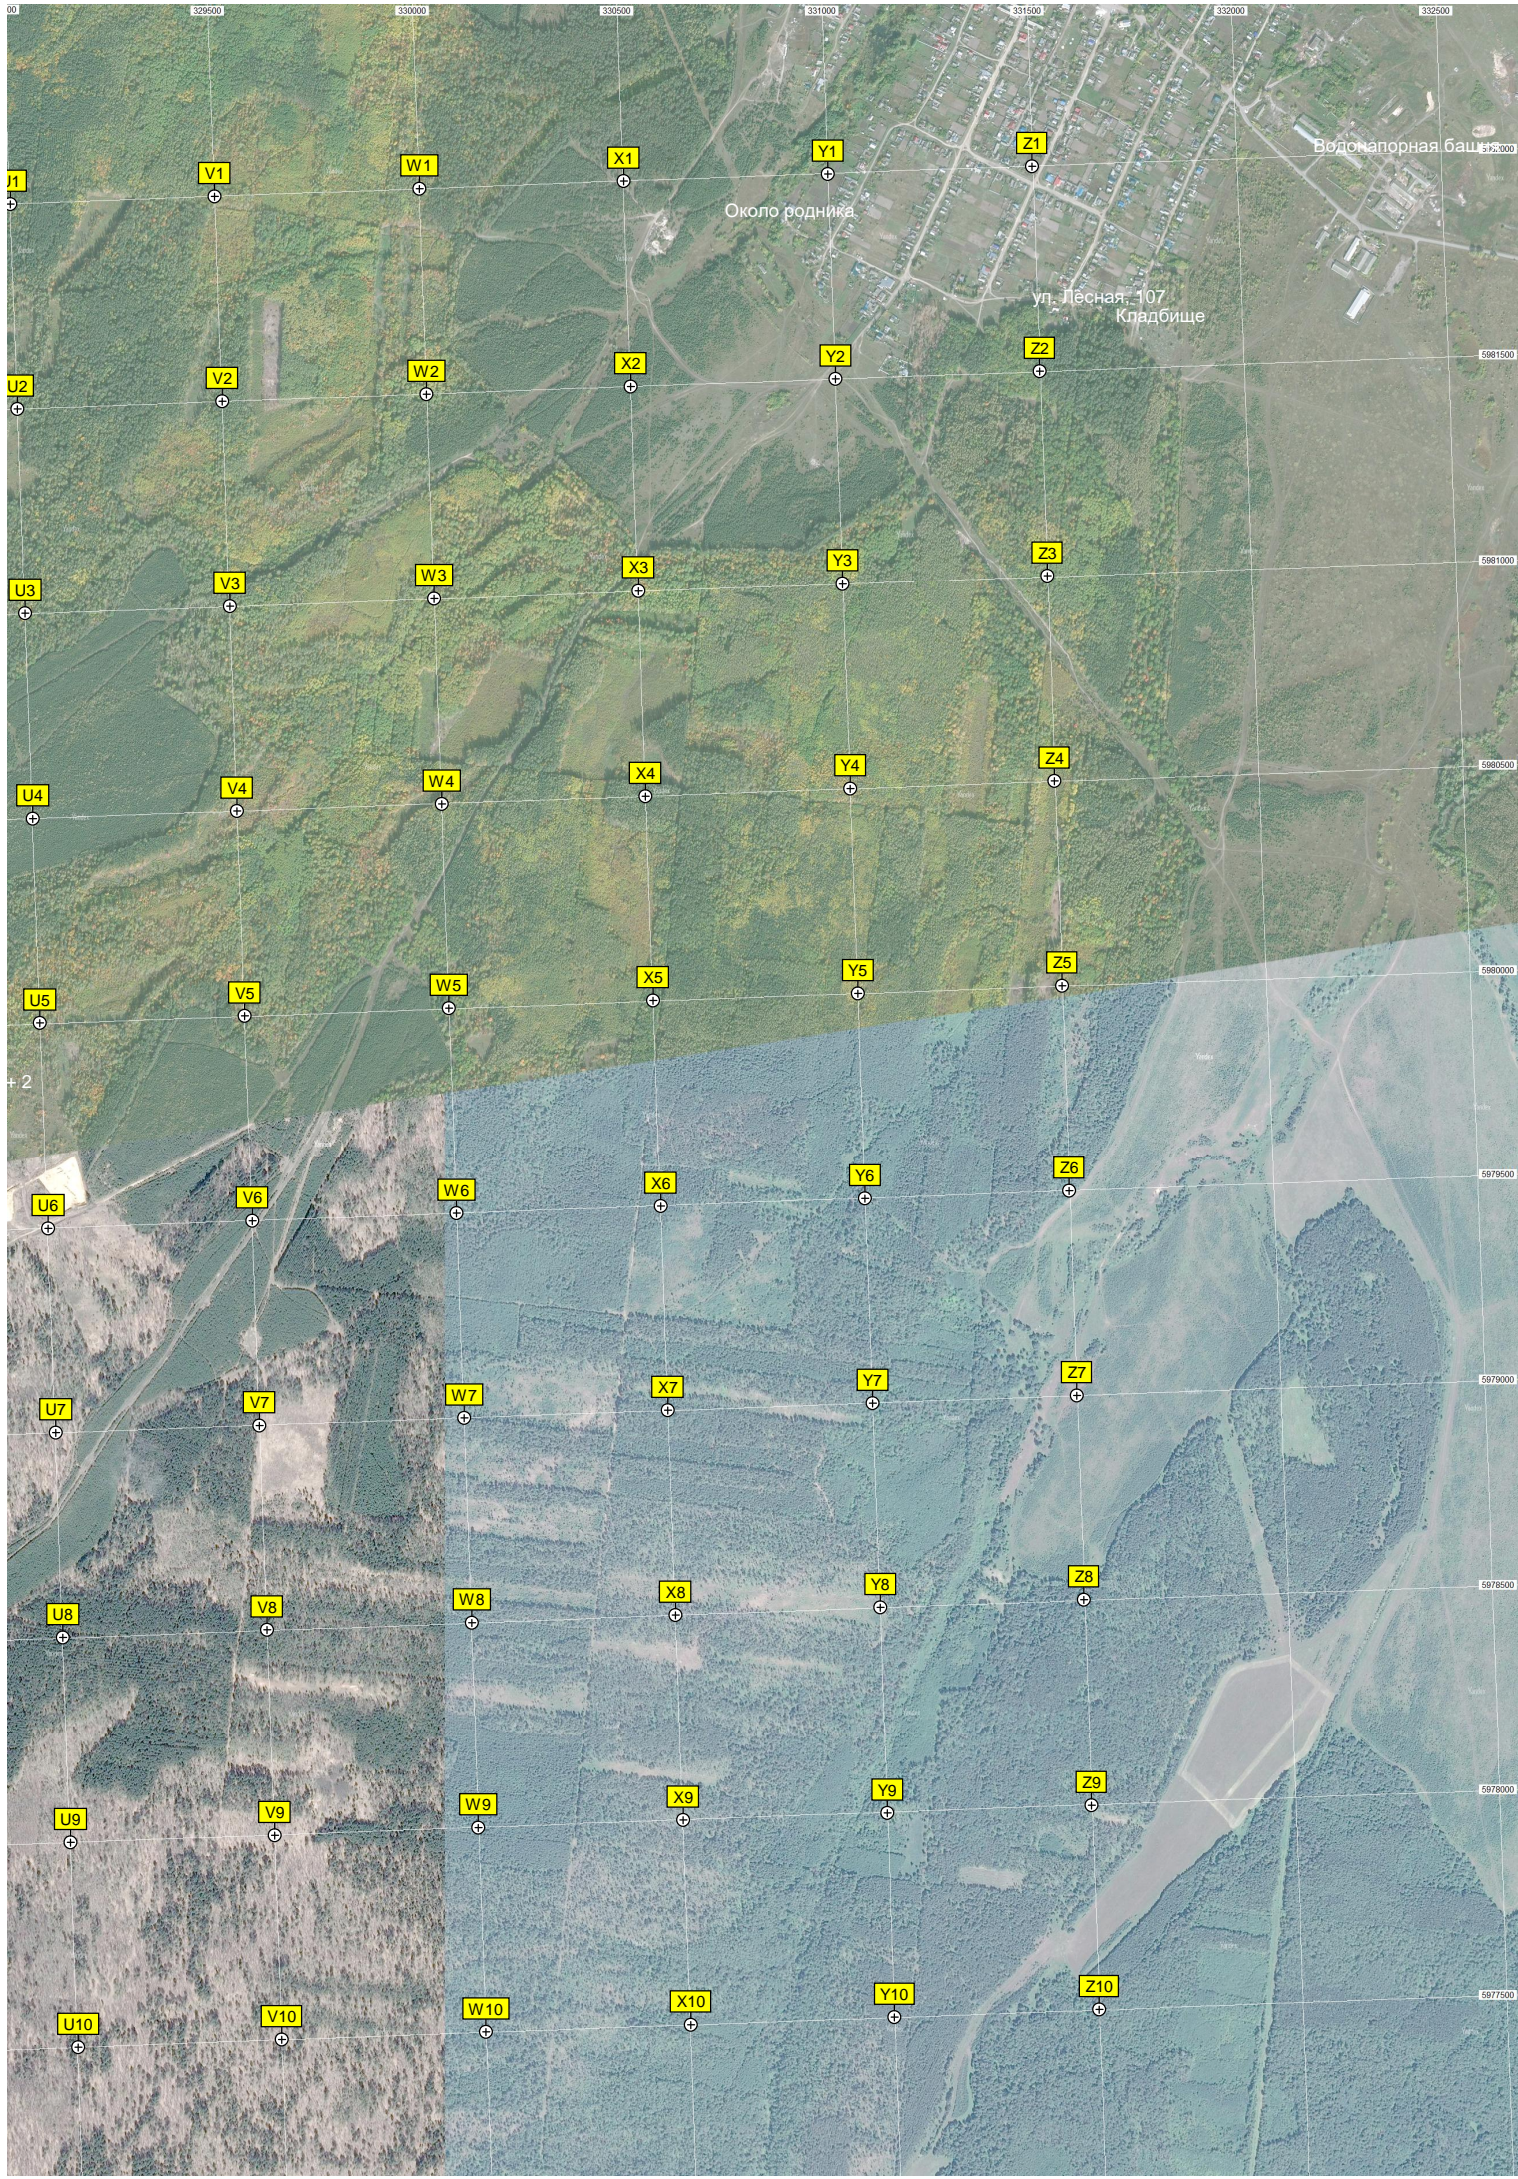

322000 322500 323000 323500 324000 324500 325000

Родник Владимирской иконы Божией Матери

Большой пруд

Брошенное строение из белого кирпича

Брошенная изба

Пруд

Конный сбаз

Площадка под завод по прои

Место для карьера по добыче кварцевого песка

N11

O11

P11

Q11

R11

S11

T11