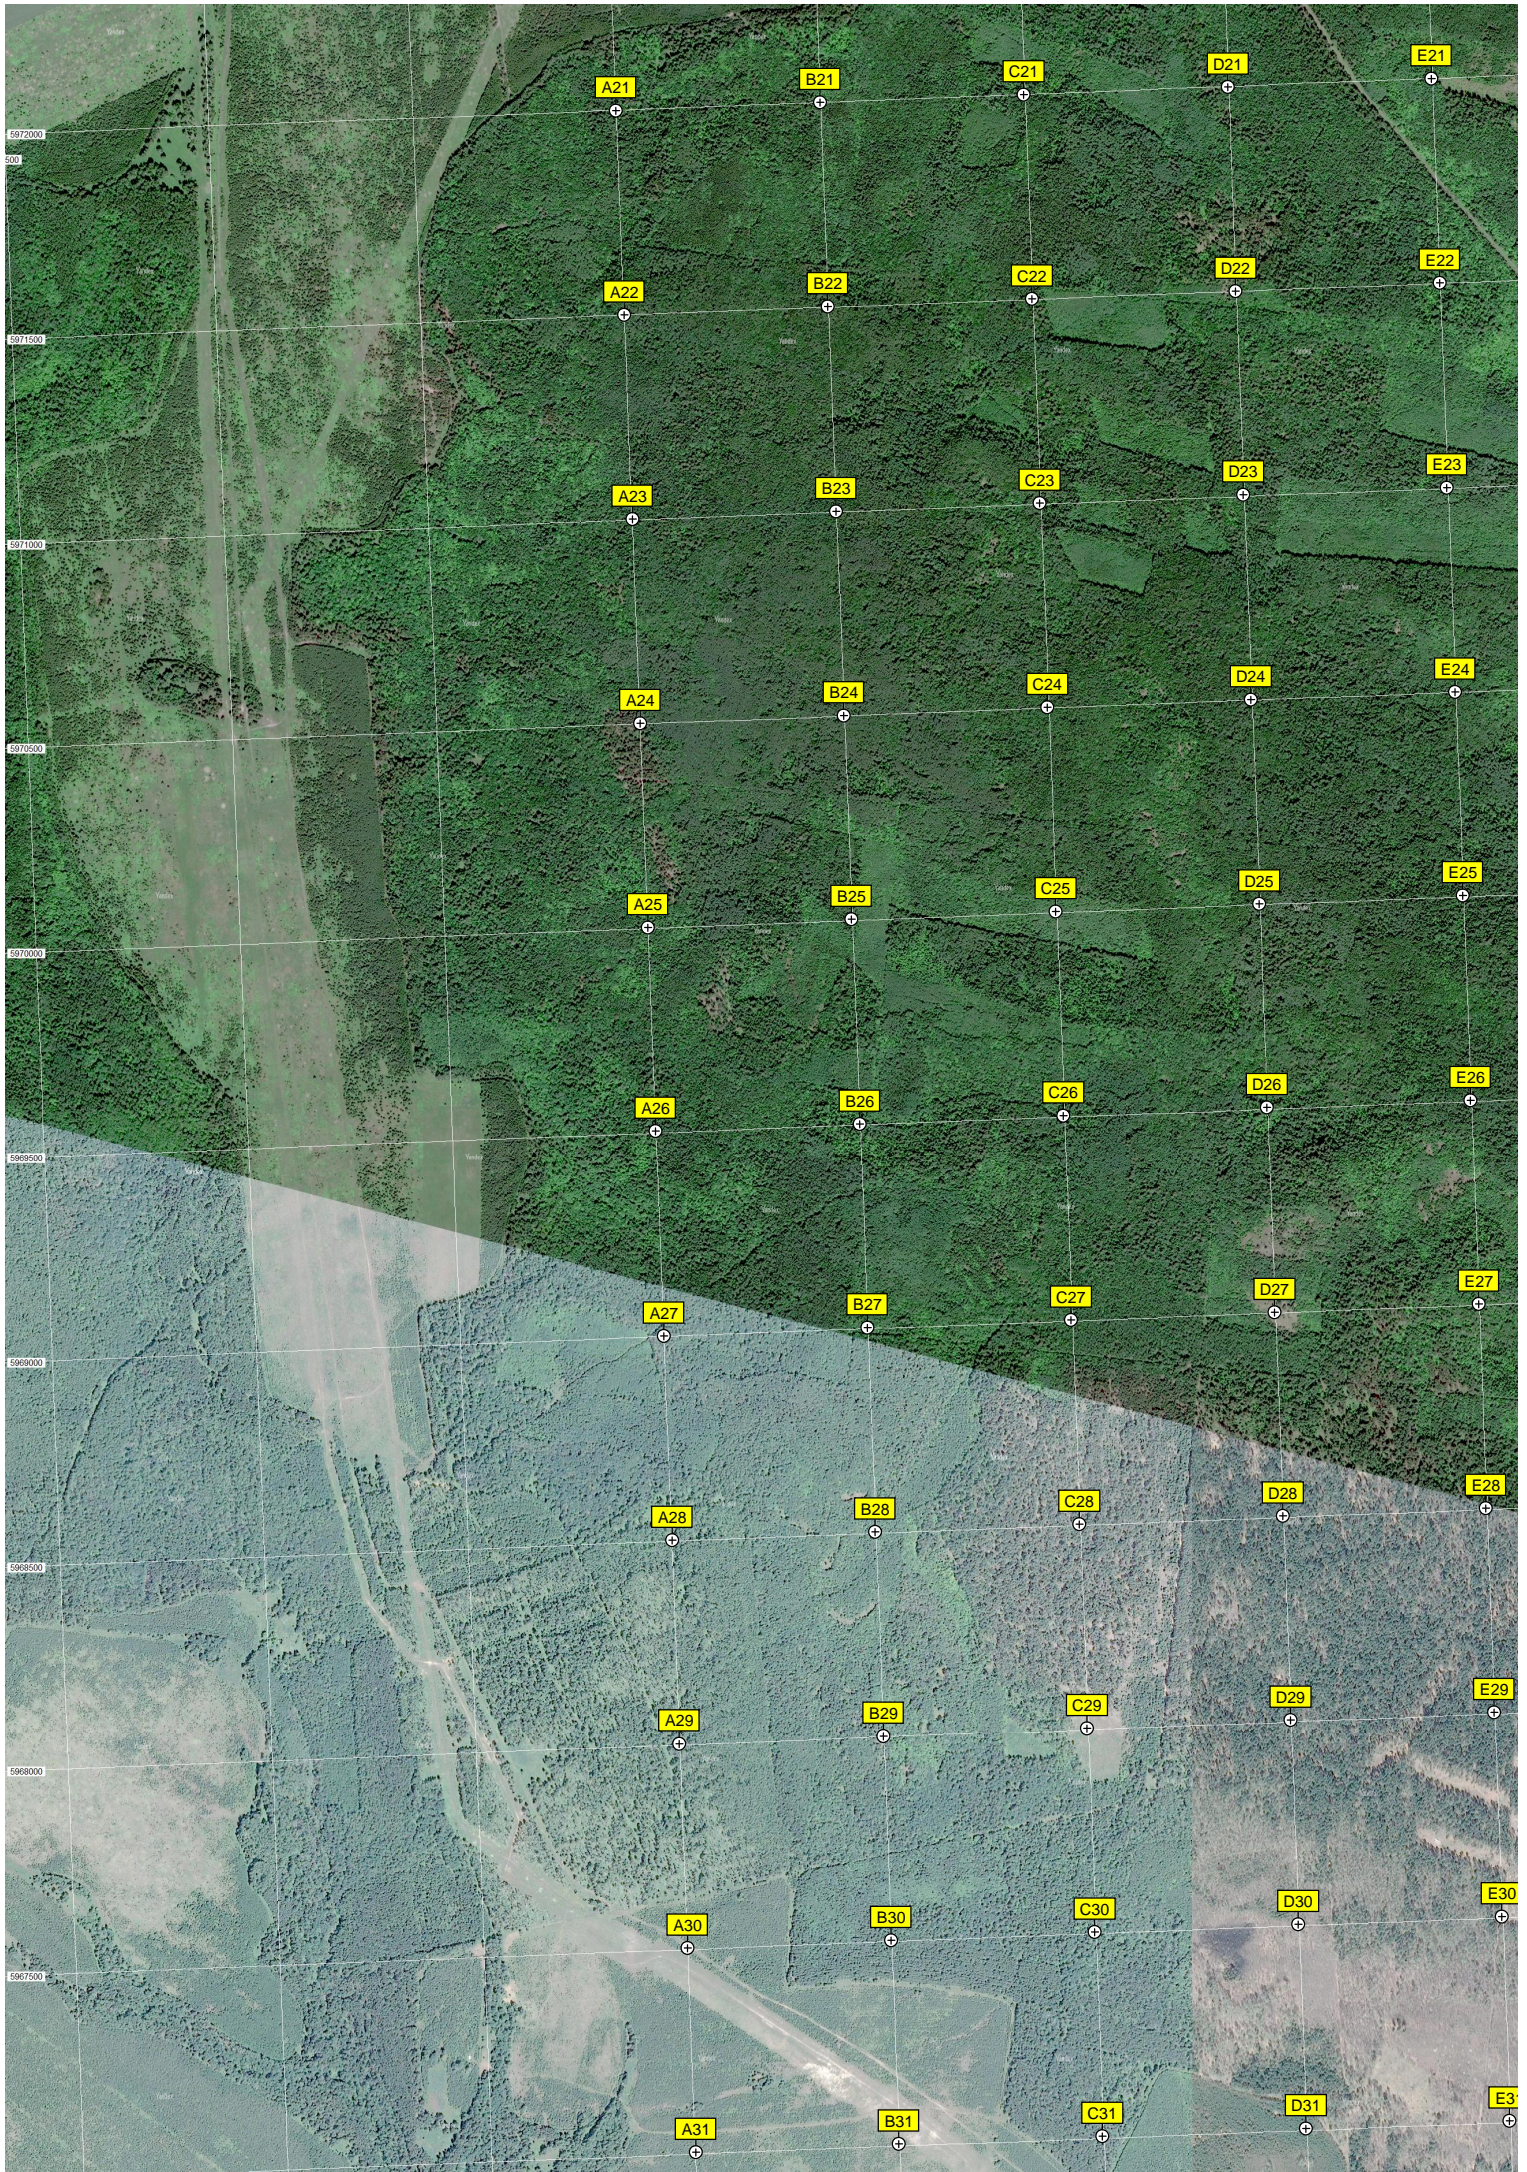

322000 322500 323000 323500 324000 324500 325000

Родник Владимирской иконы Божией Матери

Большой пруд

Брошенное строение из белого кирпича

Брошенная изба

Пруд

Конный сбаз

Площадка под завод по прои

O21

P21

Q21

R21

S21

T21

Ж/д. ра
Ташпа
Ж/д. ра

A21

B21

C21

D21

E21

A22

B22

C22

D22