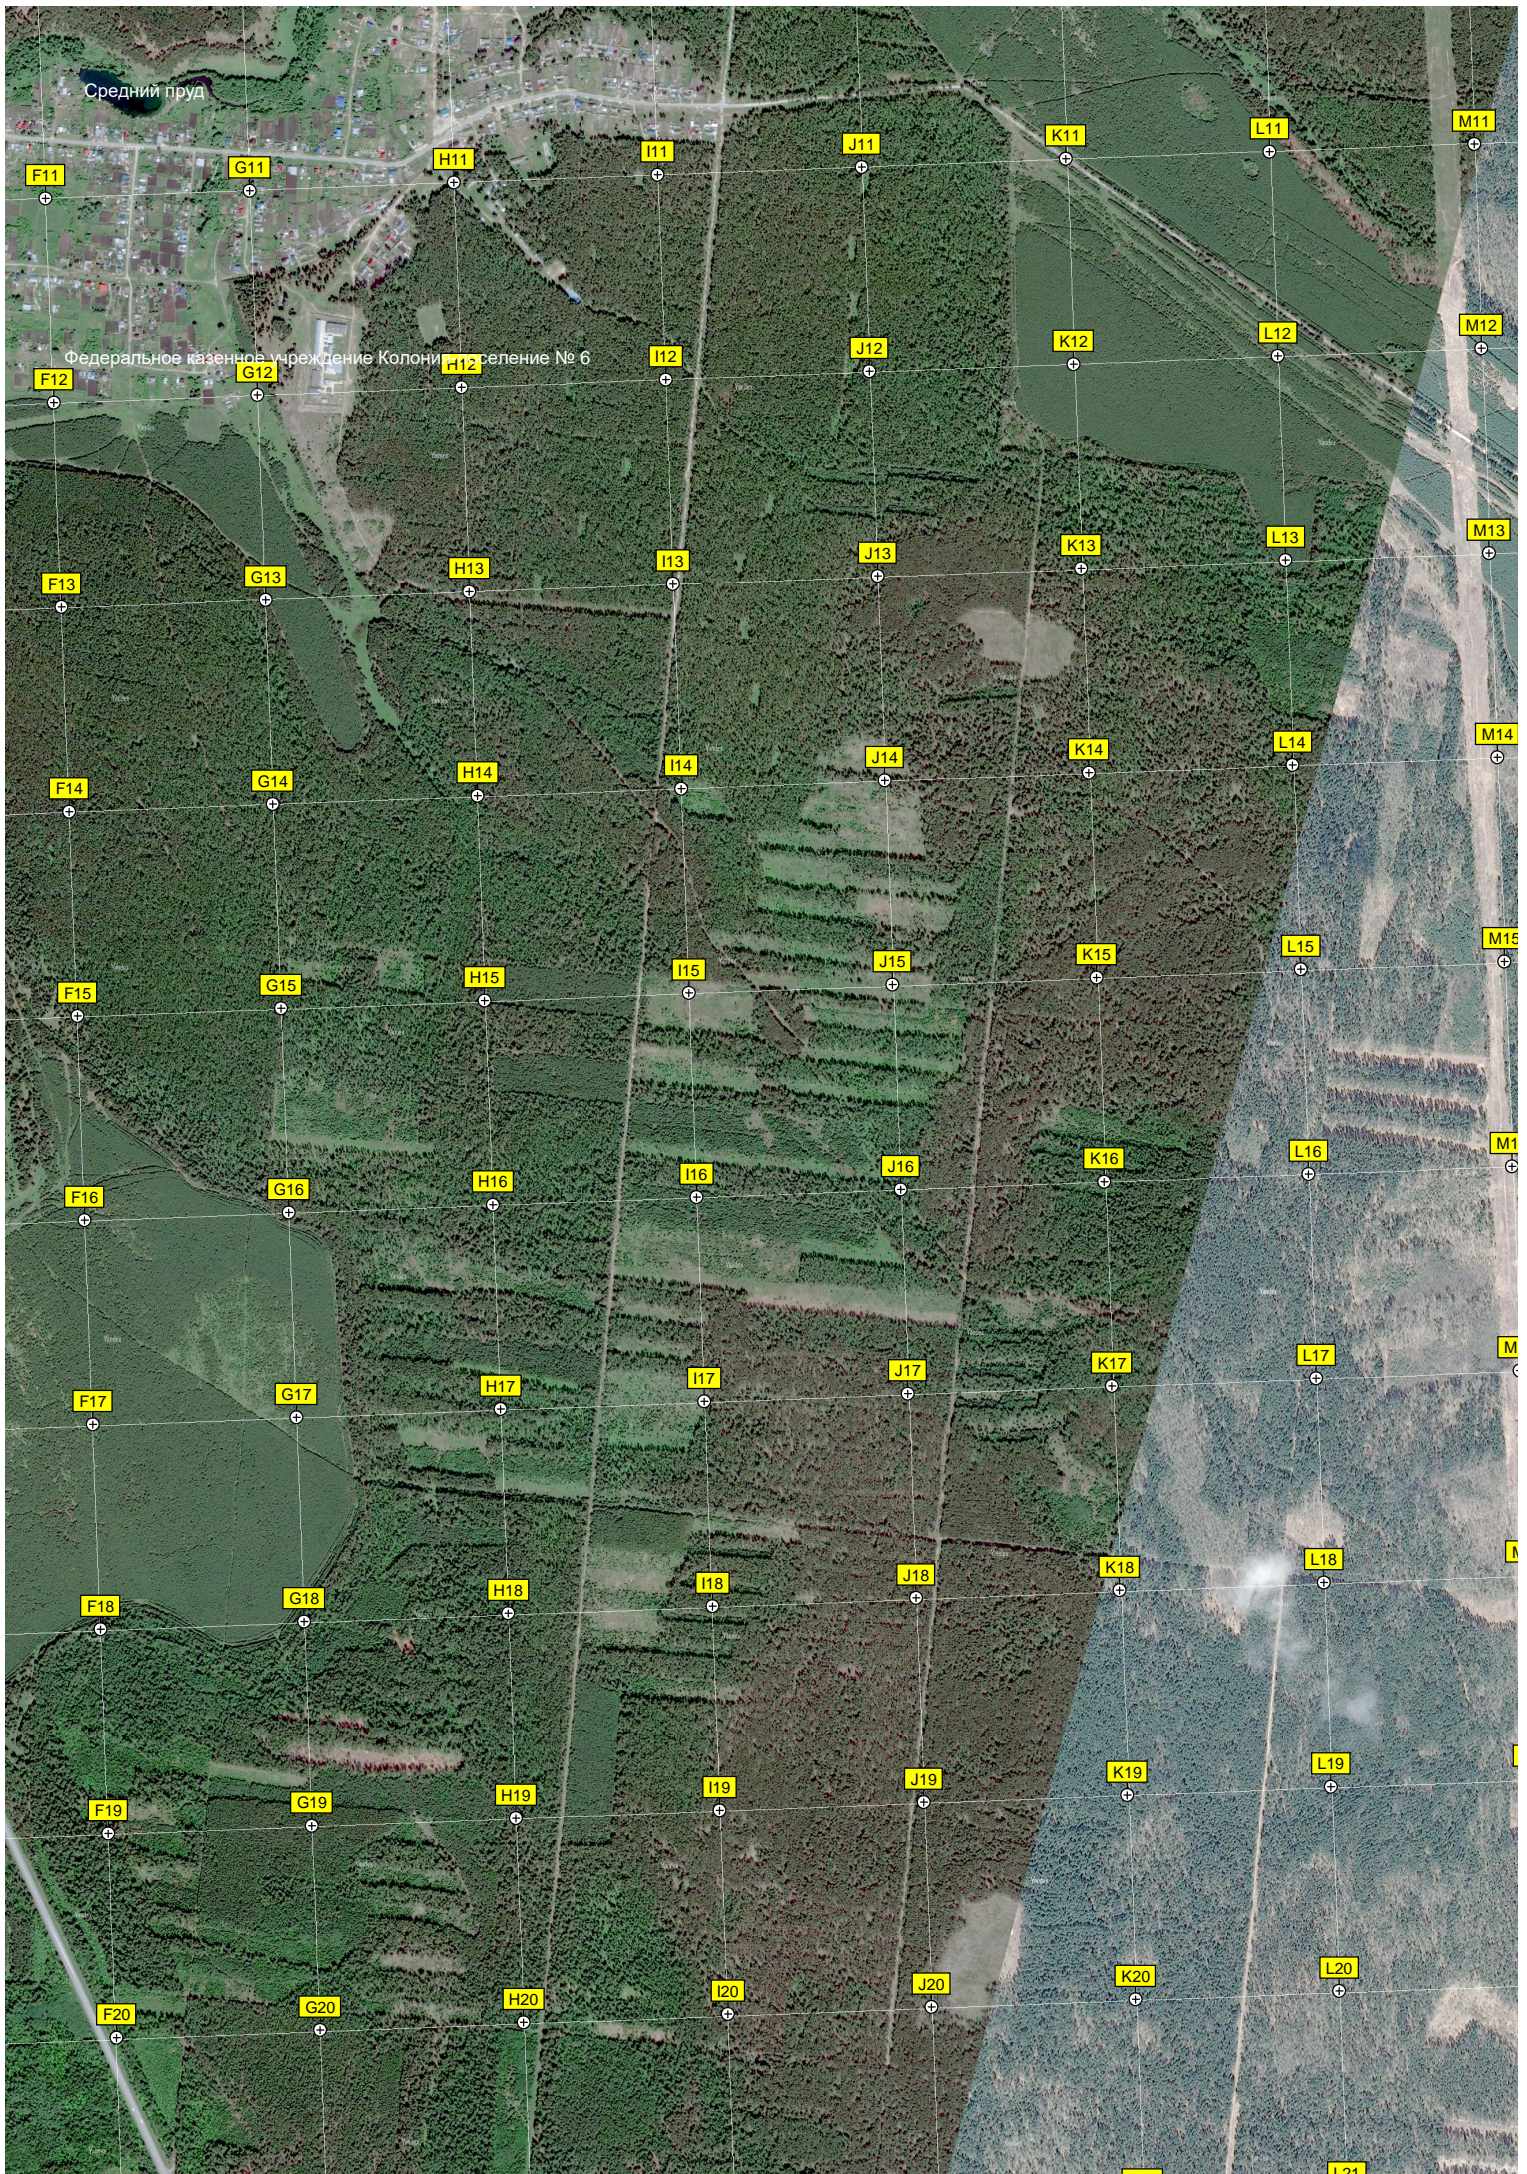

322000 322500 323000 323500 324000 324500 325000

Родник Владимирской иконы Божией Матери

Большой пруд

Брошенное строение из белого кирпича

Брошенная изба

Пруд

Конный сбаз

Площадка под завод по прои

Место для карьера по добыче кварцевого песка

N11

O11

P11

Q11

R11

S11

T11