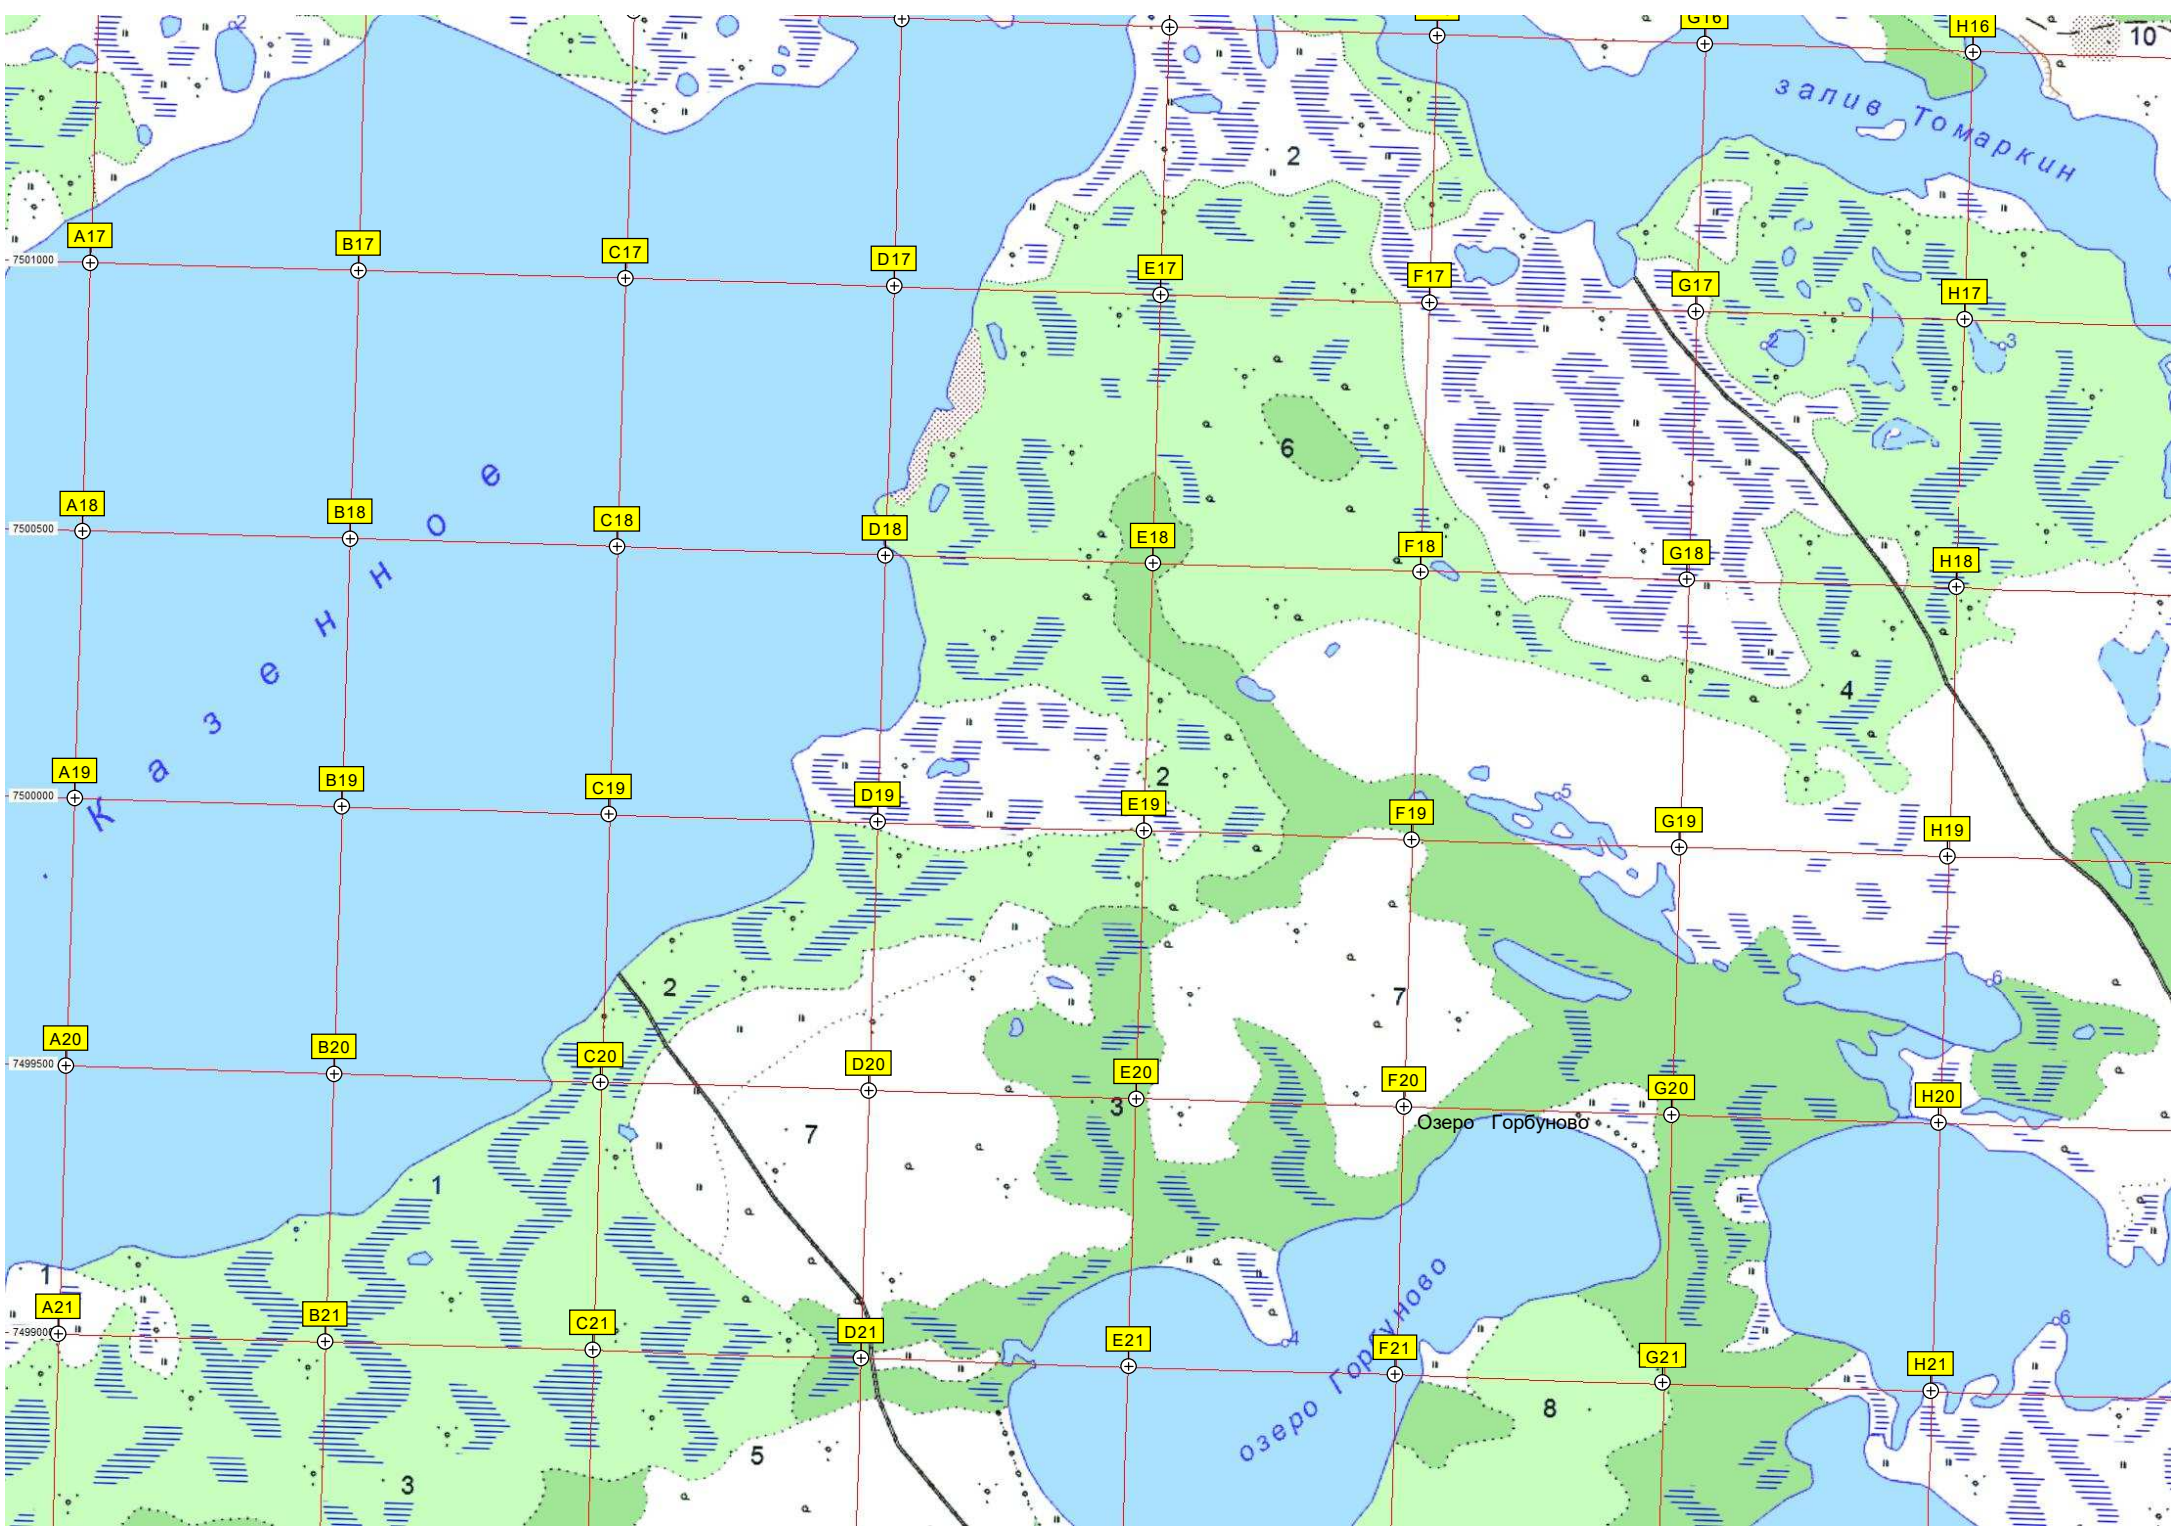

A17

B17

C17

D17

E17

F17

G17

H17

A18

B18

C18

D18

E18

F18

G18

H18

A19

B19

C19

D19

E19

F19

G19

H19

A20

B20

C20

D20

E20

F20

G20

H20

A21

B21

C21

D21

E21

F21

G21

H21

10

залив Томаркин

К а з е н н о е

Озеро Горбуново

озеро Горбуново

7501000

7500500

7500000

7499500

7499000