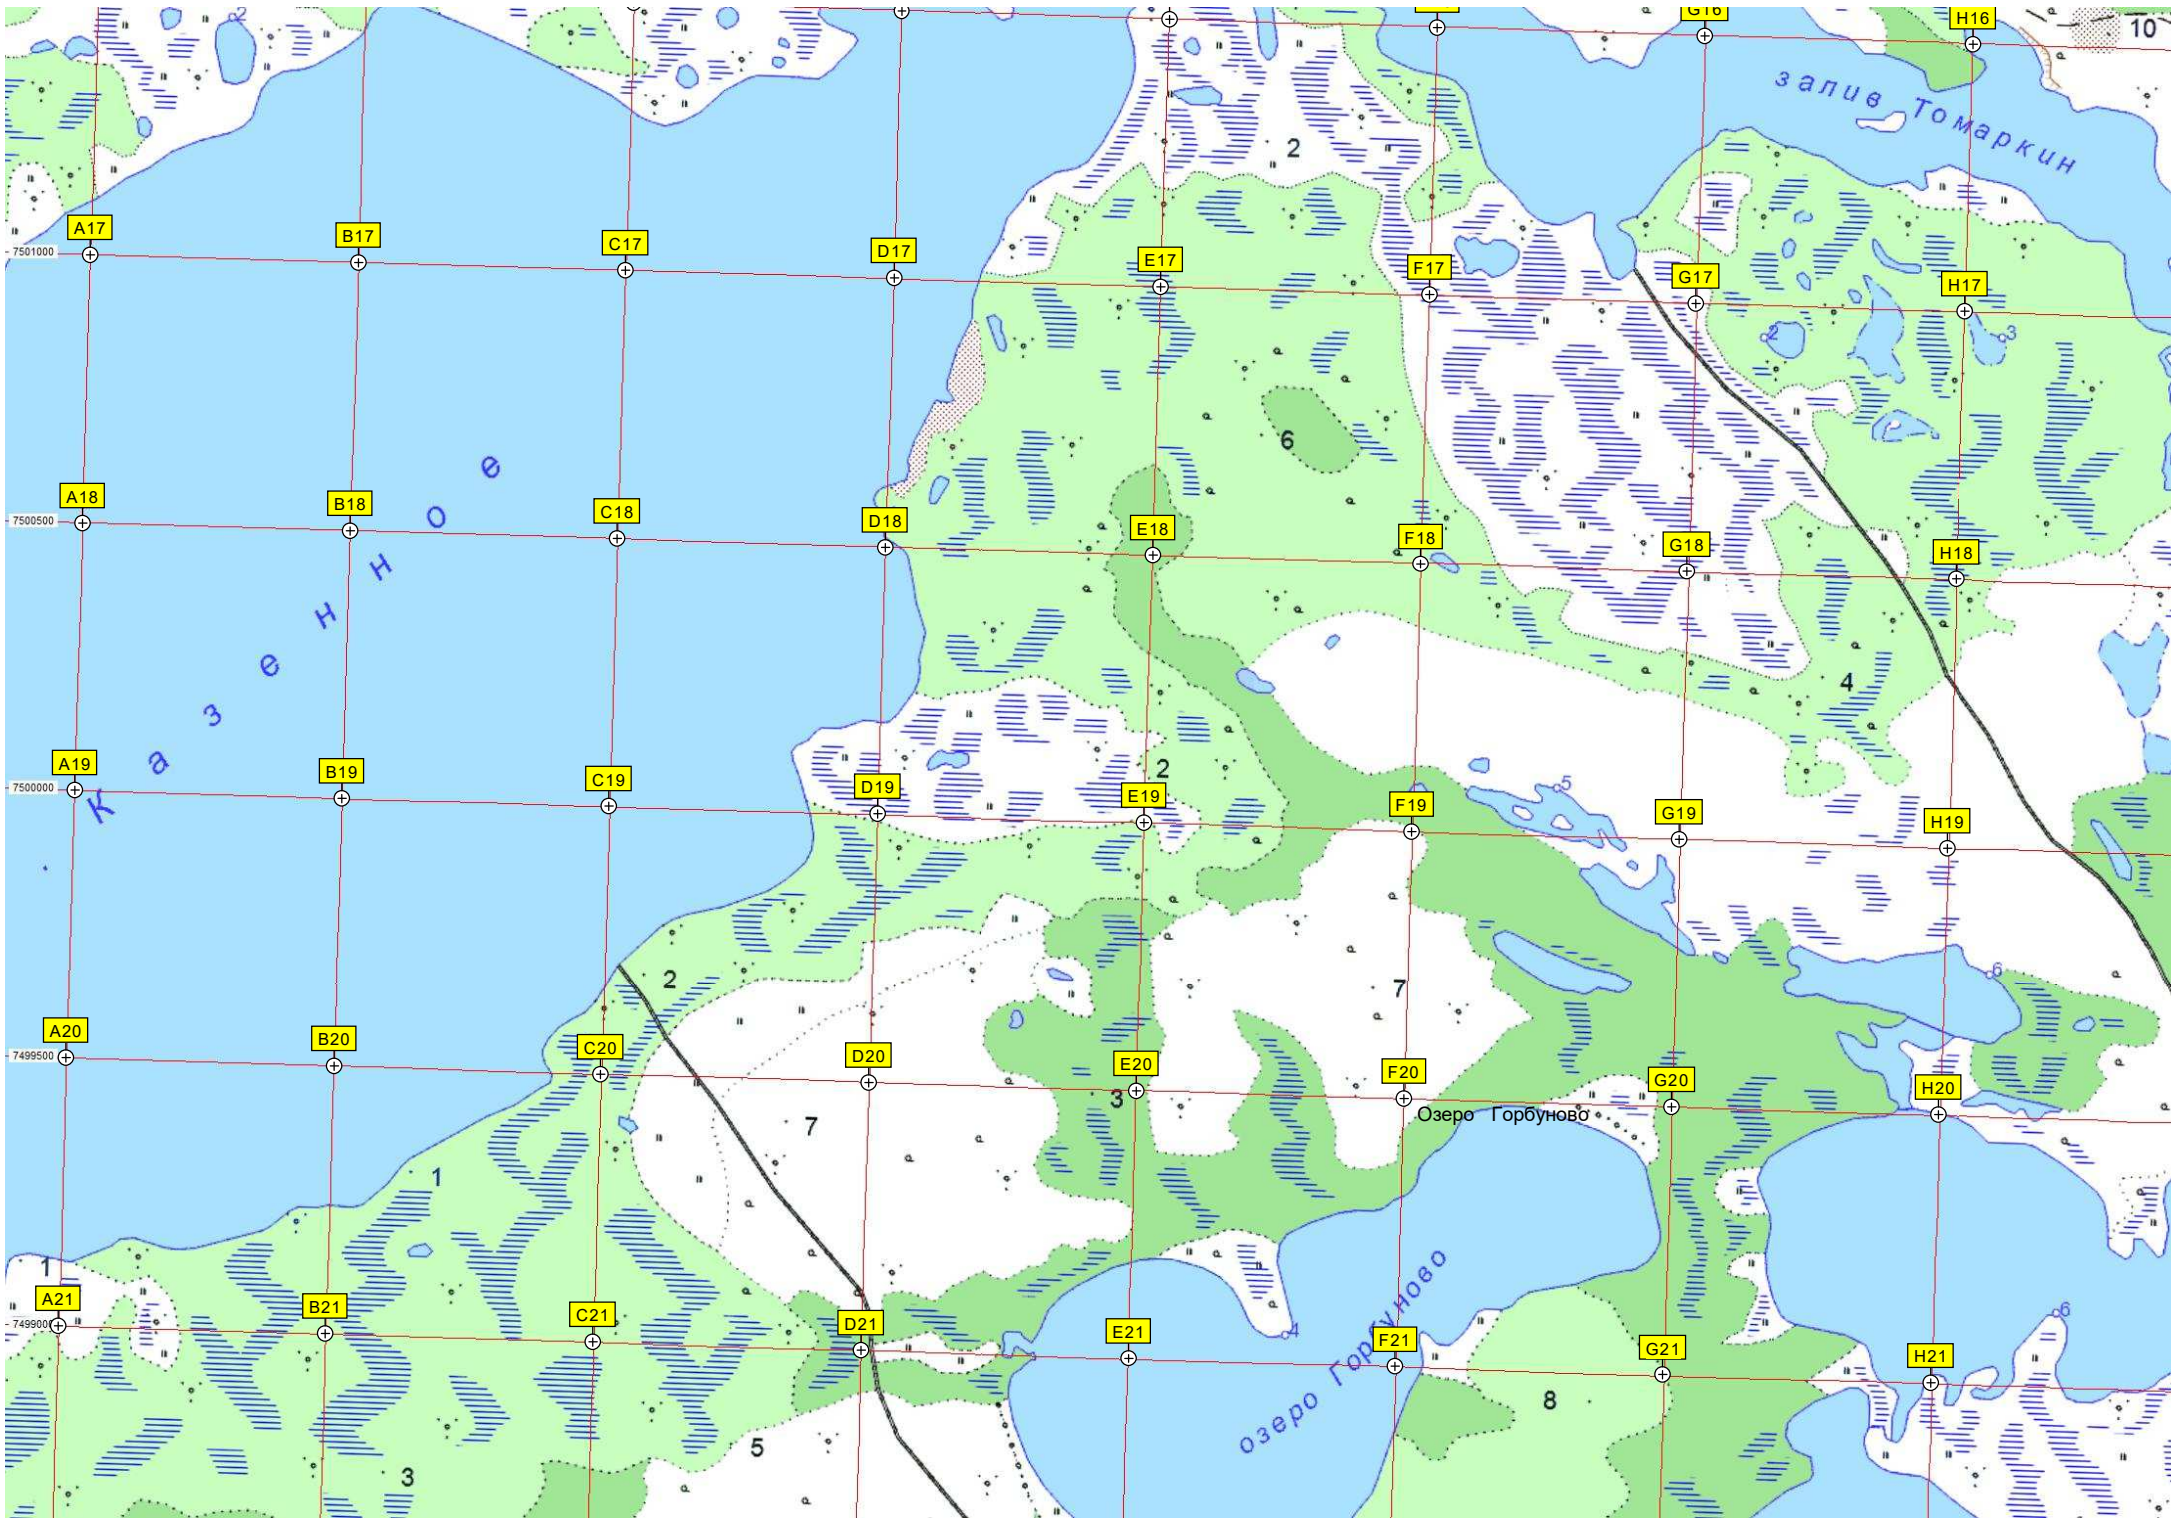

березовая ель
березовая ель
13
13
12

Городское кладбище
7504500
7504000
7503500
7503000
7502500
7502000

A17

B17

C17

D17

E17

F17