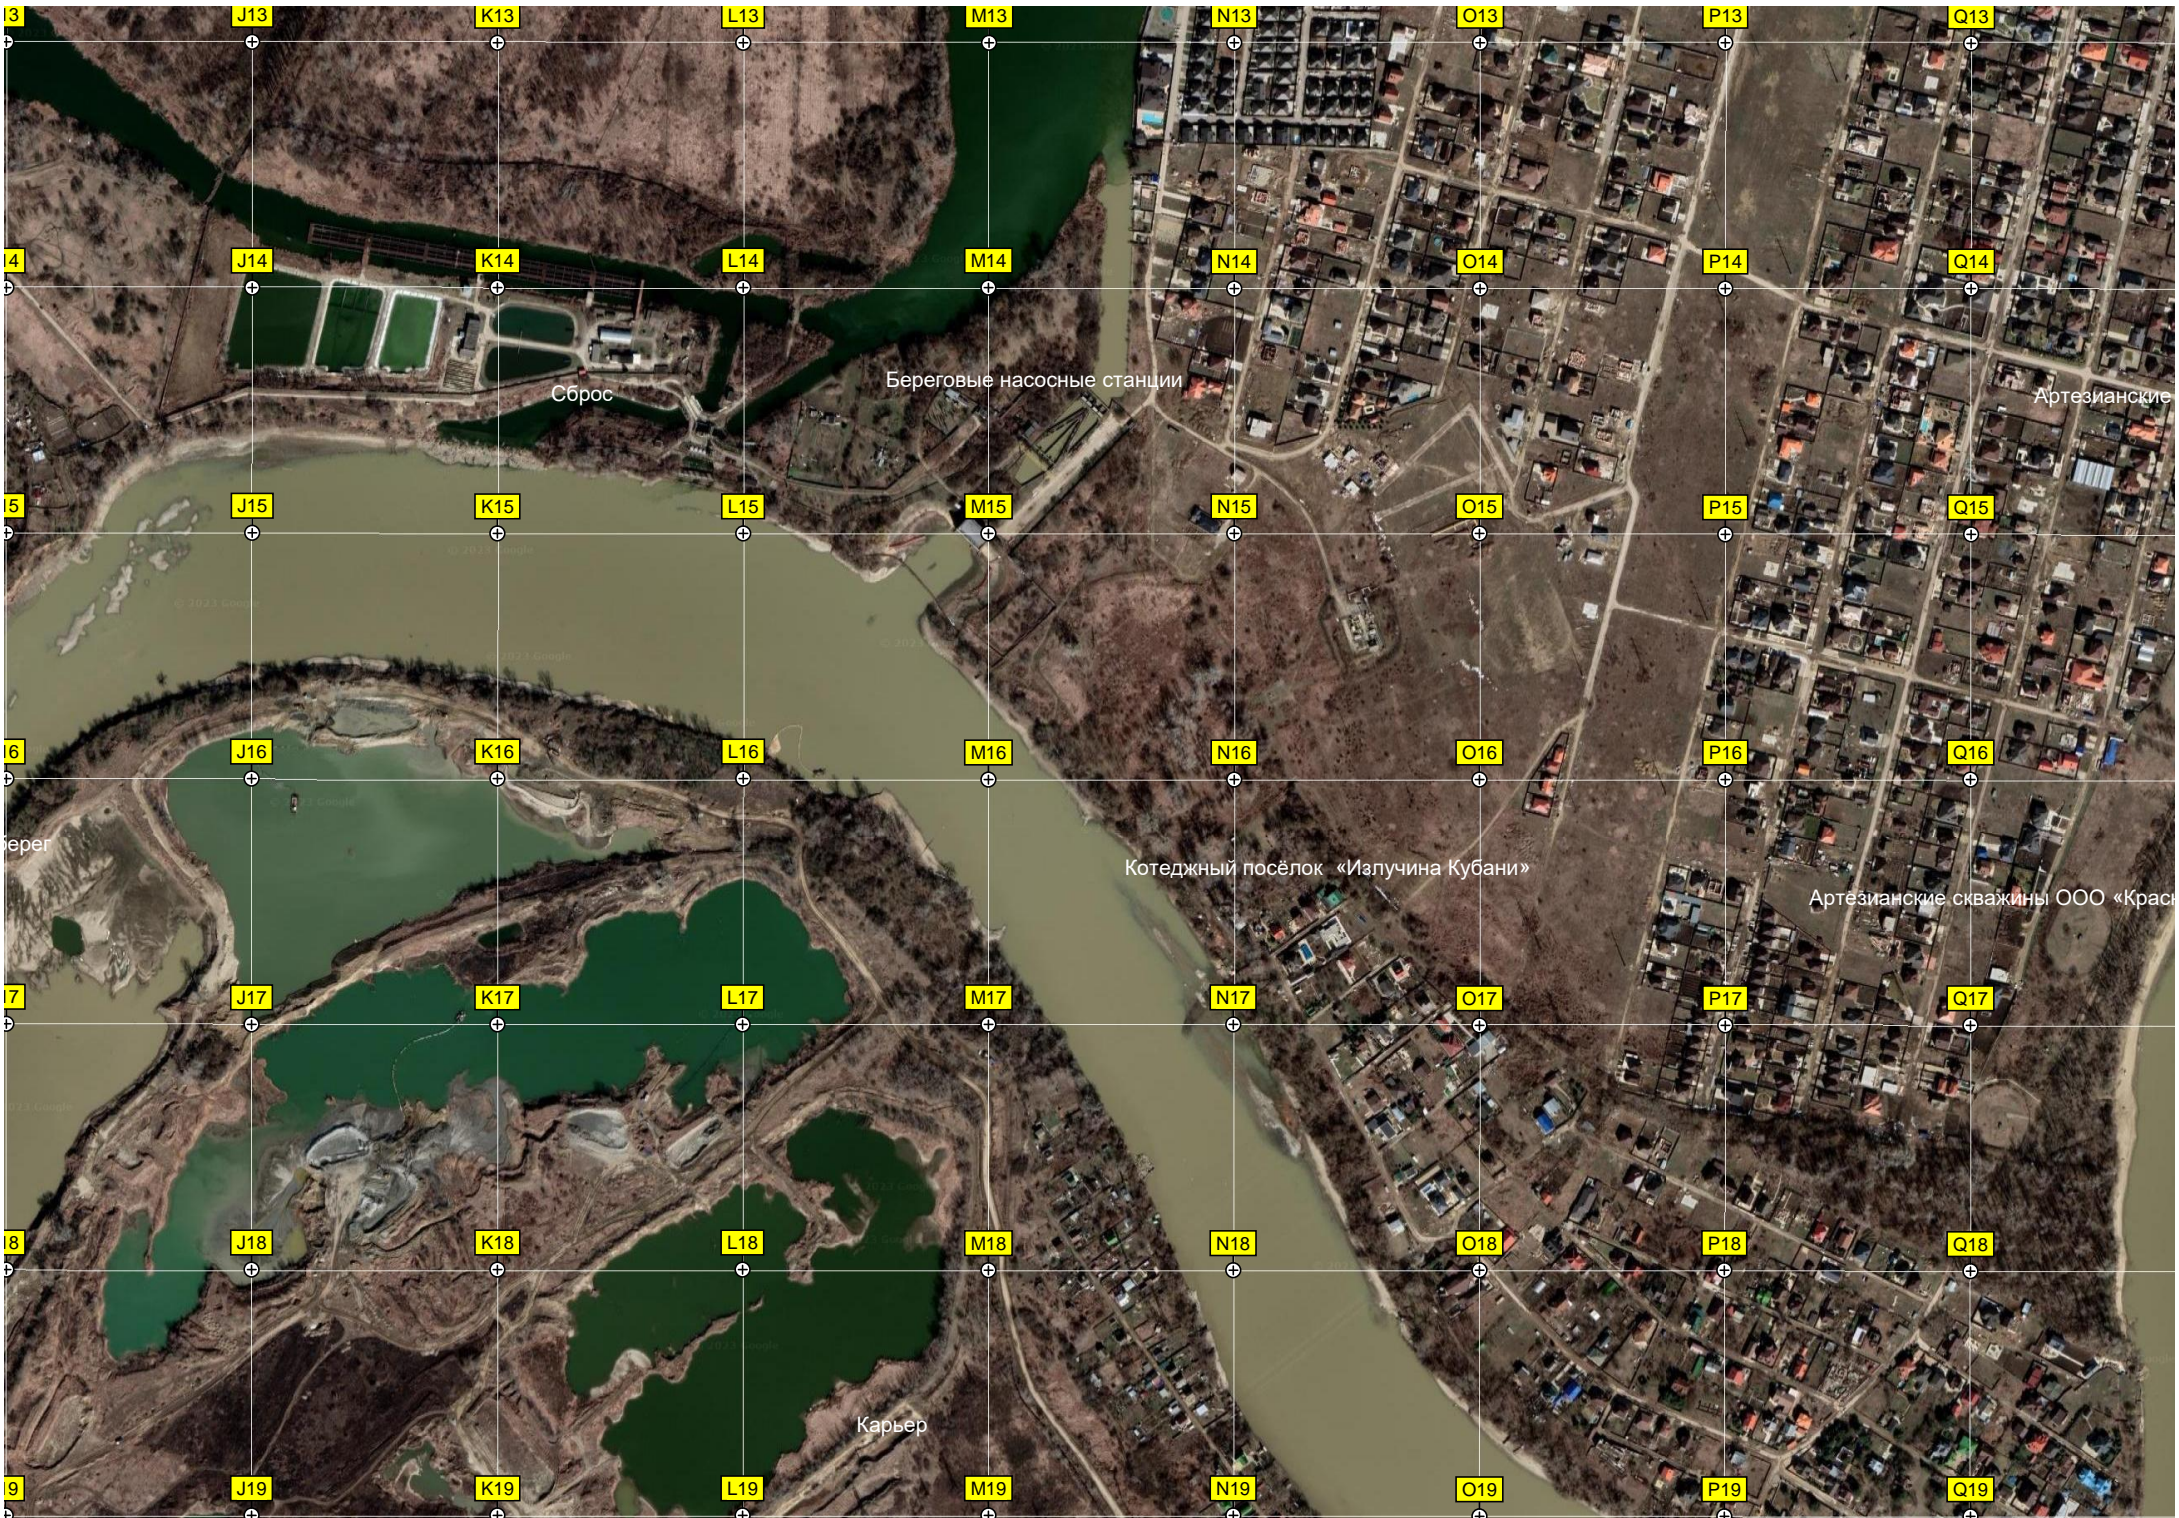

341-й километр автострады М-4 «Дон» (20 км от ст. Дубовский затон)

4982500

4982500

4982500

R13

S13

T13

U13