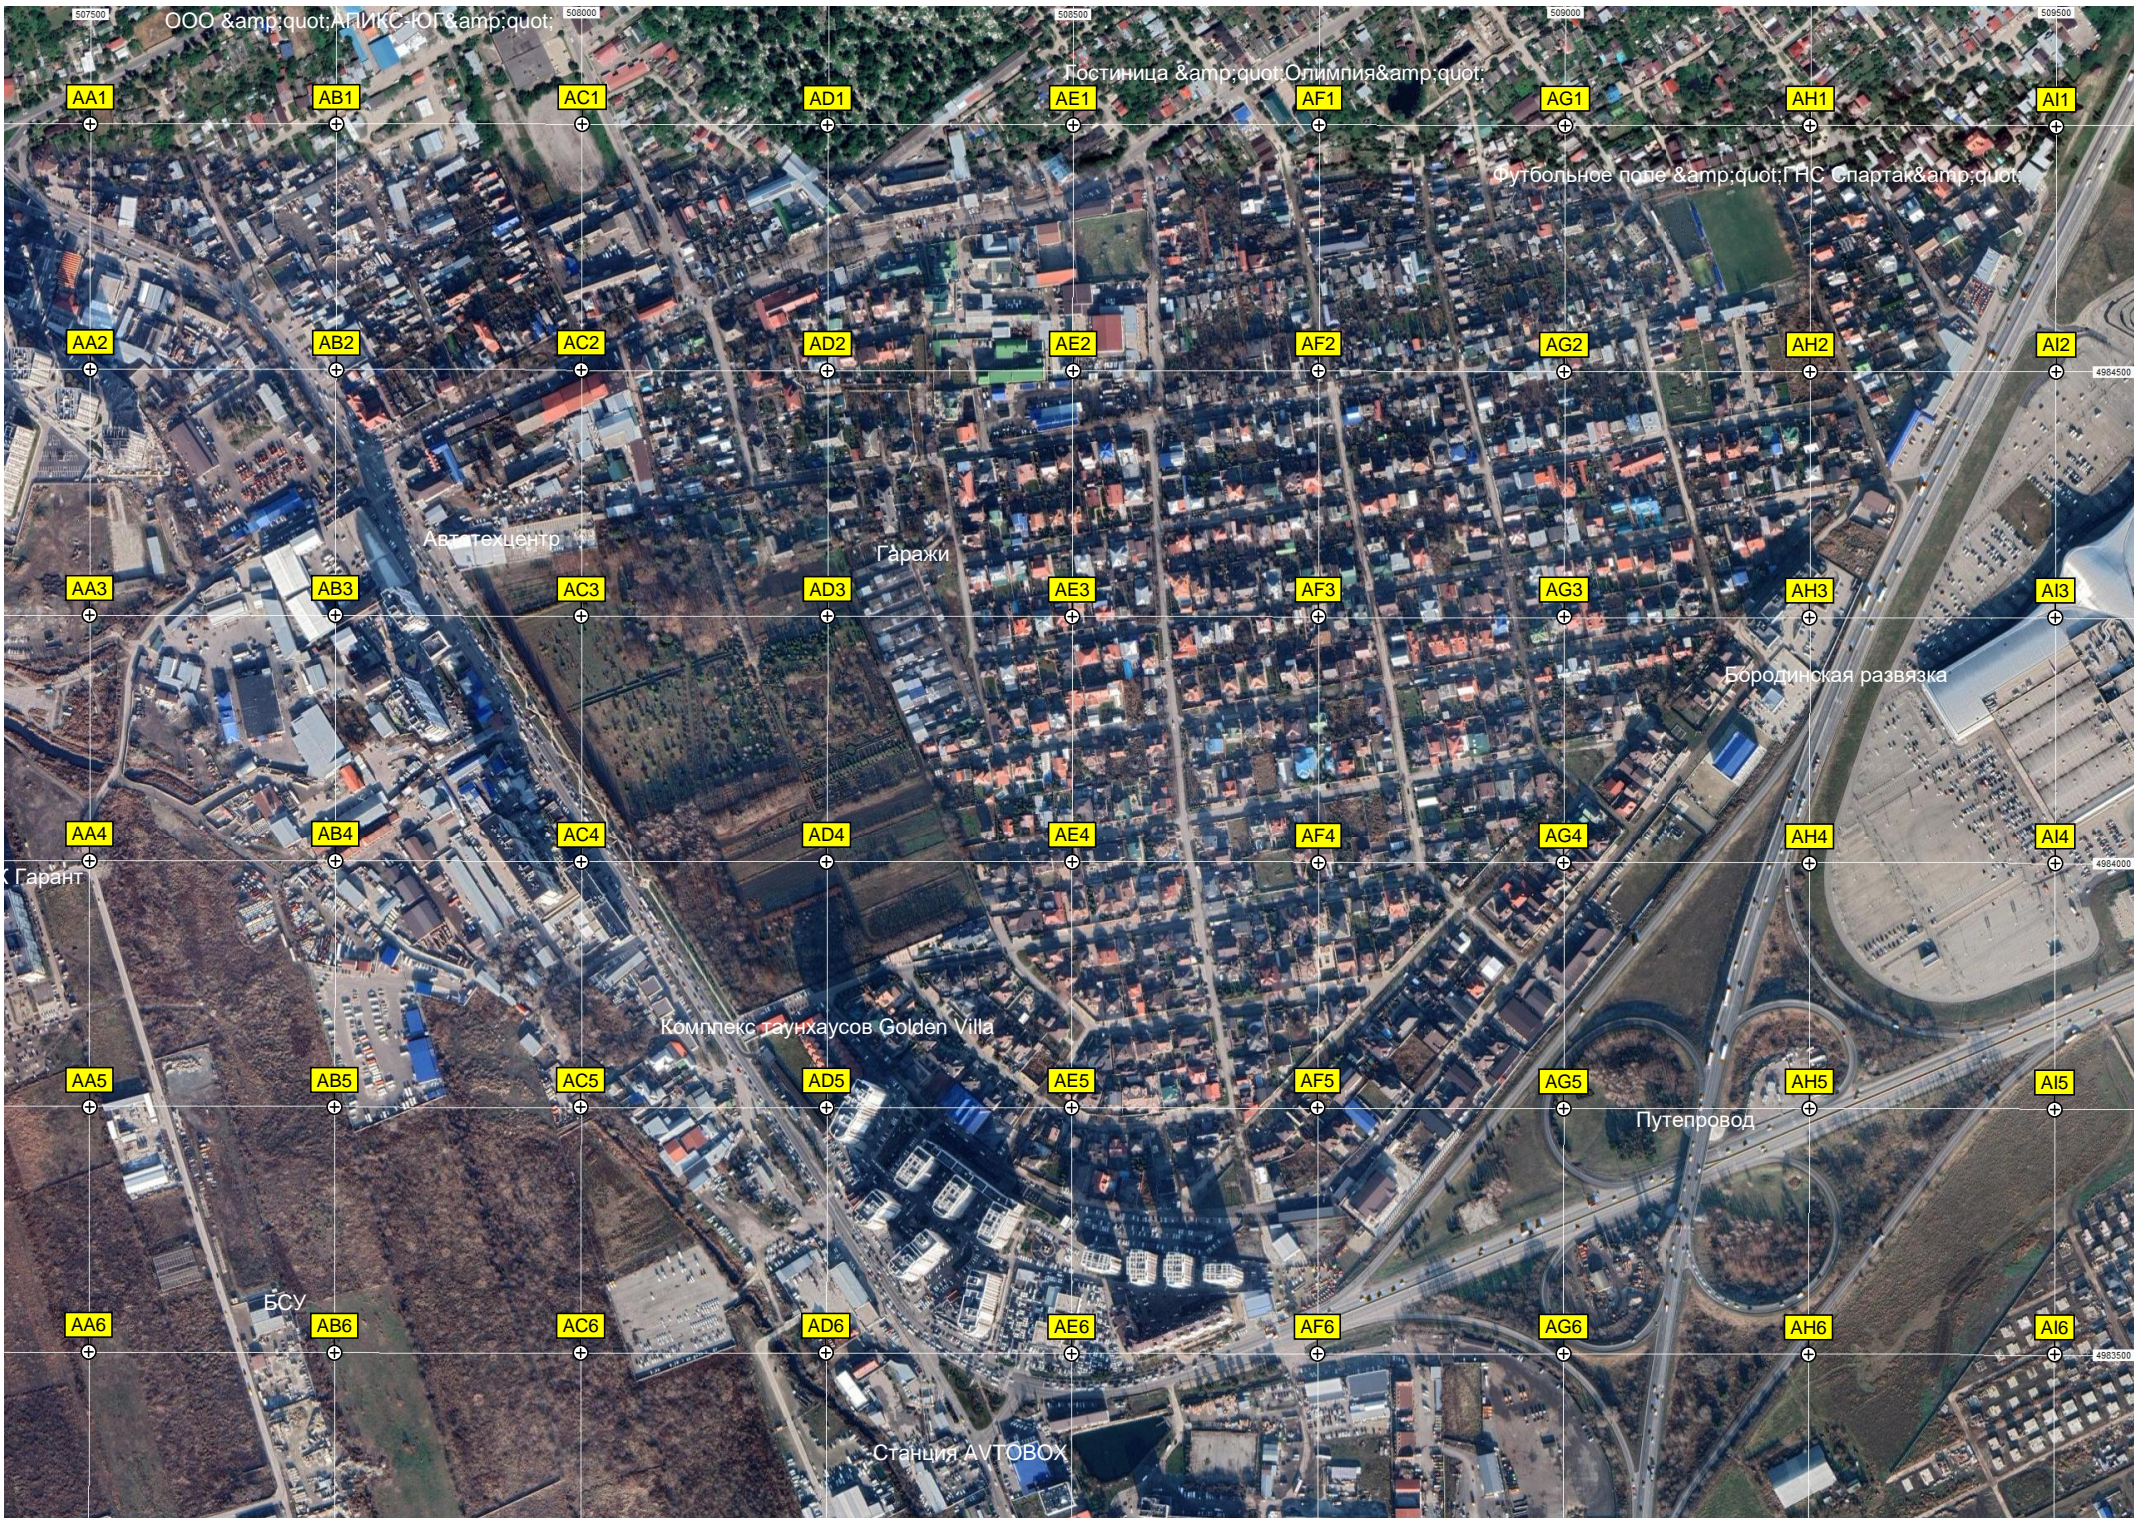

Starokubanskaya ulitsa, 36/3

Берёзовая роща

Ресторан «Курень»

База гребли на байдарках и каноэ

Школа № 57

геть Hemingway 3

Сквер Пограничников

Жилой комплекс «Феникс»

Гимназия № 69

Территория детского сада № 191

Бывший золотвал Краснодарской ТЭЦ

Гаражи

Автостоянка

ЖК «Восход»

ЖК

ООО "АФИКС-ЮГ"

Постиница "Олимпия"

Футбольное поле "ГК Спартак"

Автотехцентр

Гаражи

Бородинская развязка

Гарант

Комплекс таунхаусов Golden Villa

Путепровод