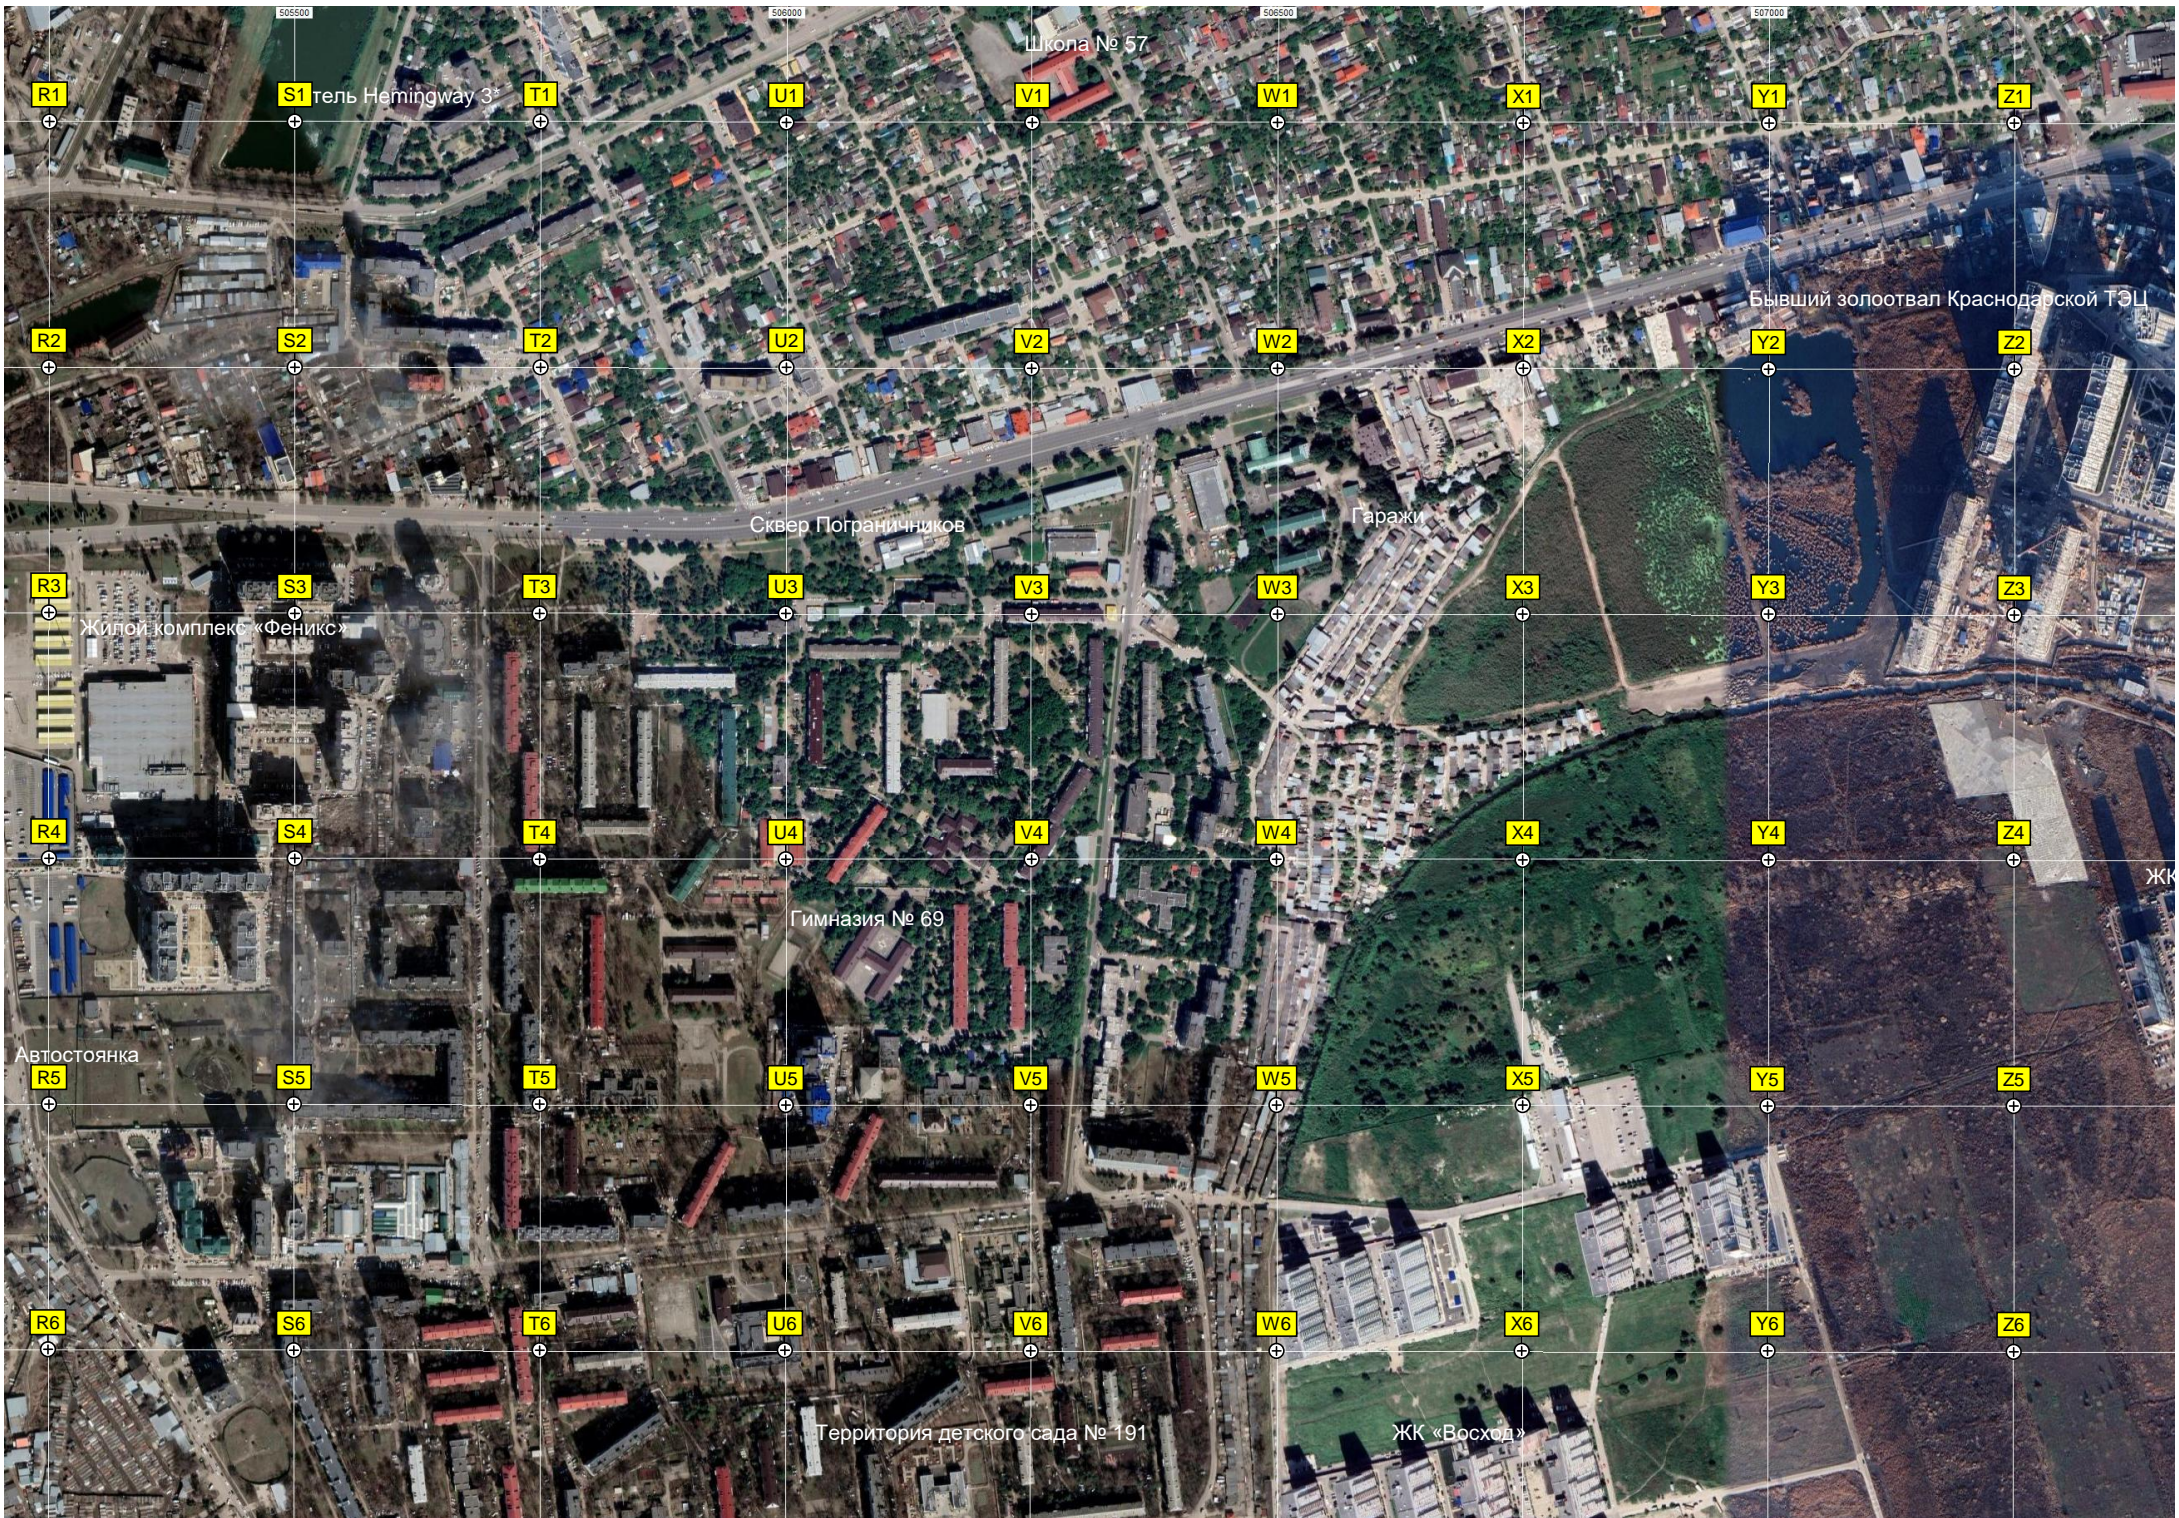

Конечная станция

ГСК № 34

Гаст Юм

б. б. б. Краснодарской ТЭЦ

Универсам «Магнит»

Школа № 6

Жилой комплекс Солнечный остров

Водосброс ТЭЦ

Starokubanskaya ulitsa, 36/3

Берёзовая роща

Ресторан «Курень»

База гребли на байдарках и каноэ

Школа № 57

геть Hemingway 3

Сквер Пограничников

Жилой комплекс «Феникс»