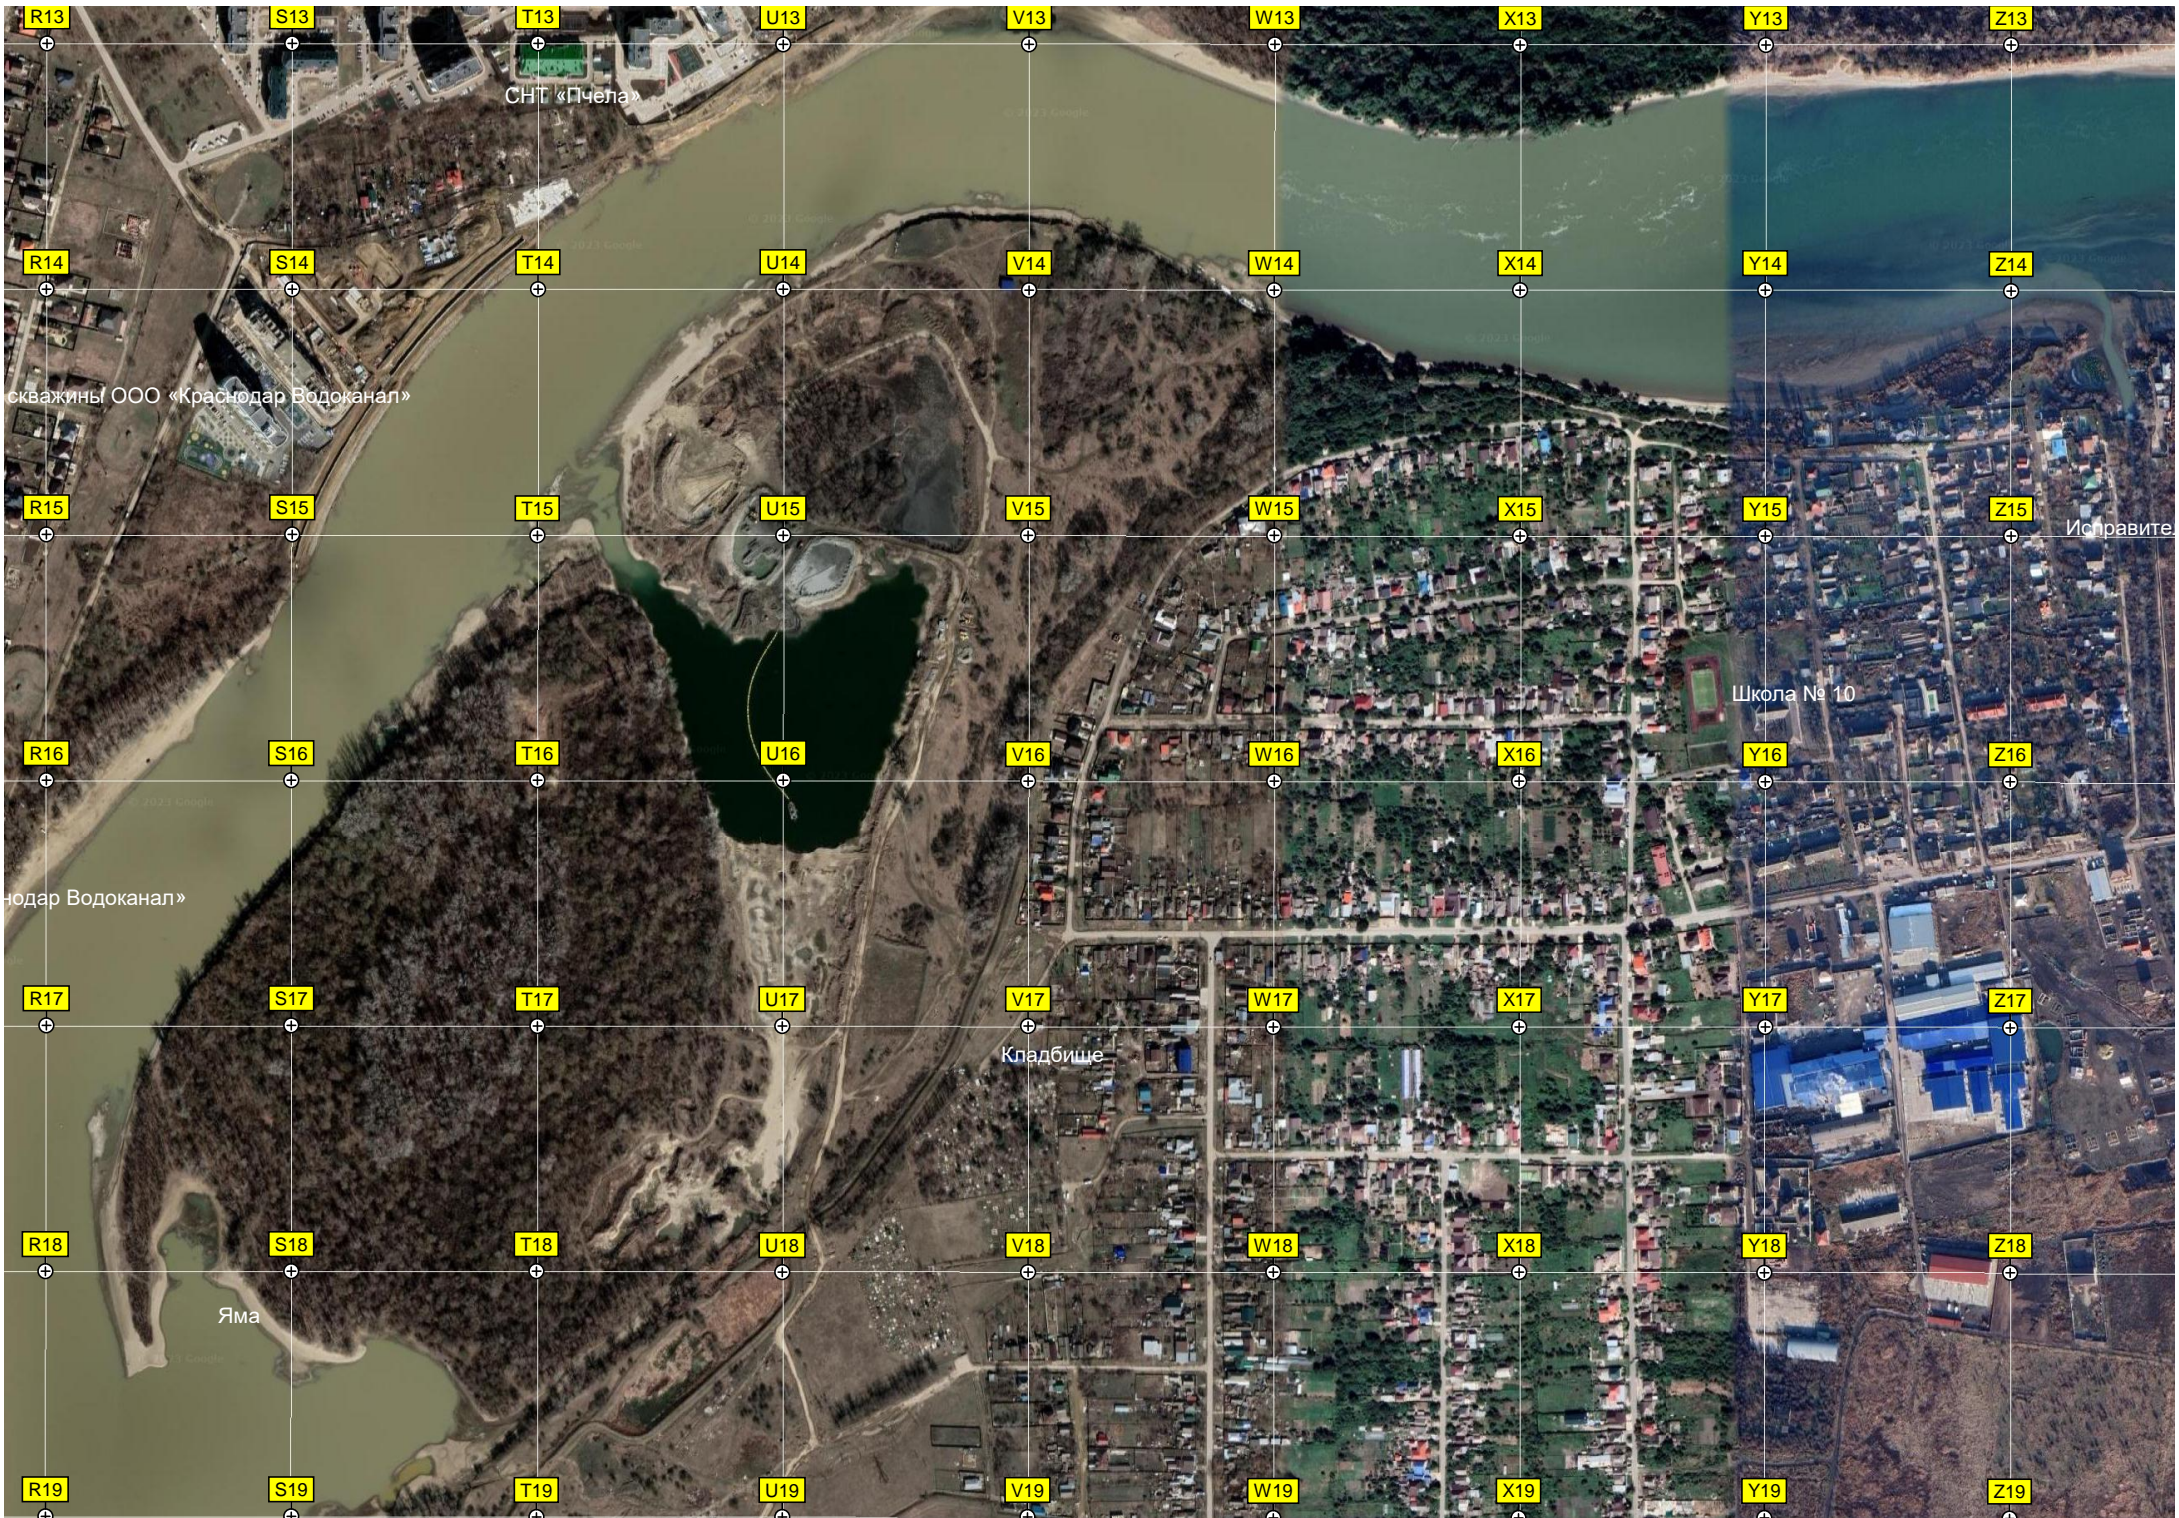

341-й километр автострады М-4 «Дон» (20 км от ст. Дубовский затон)

4982500

4982500

4982500

R13

S13

T13

U13