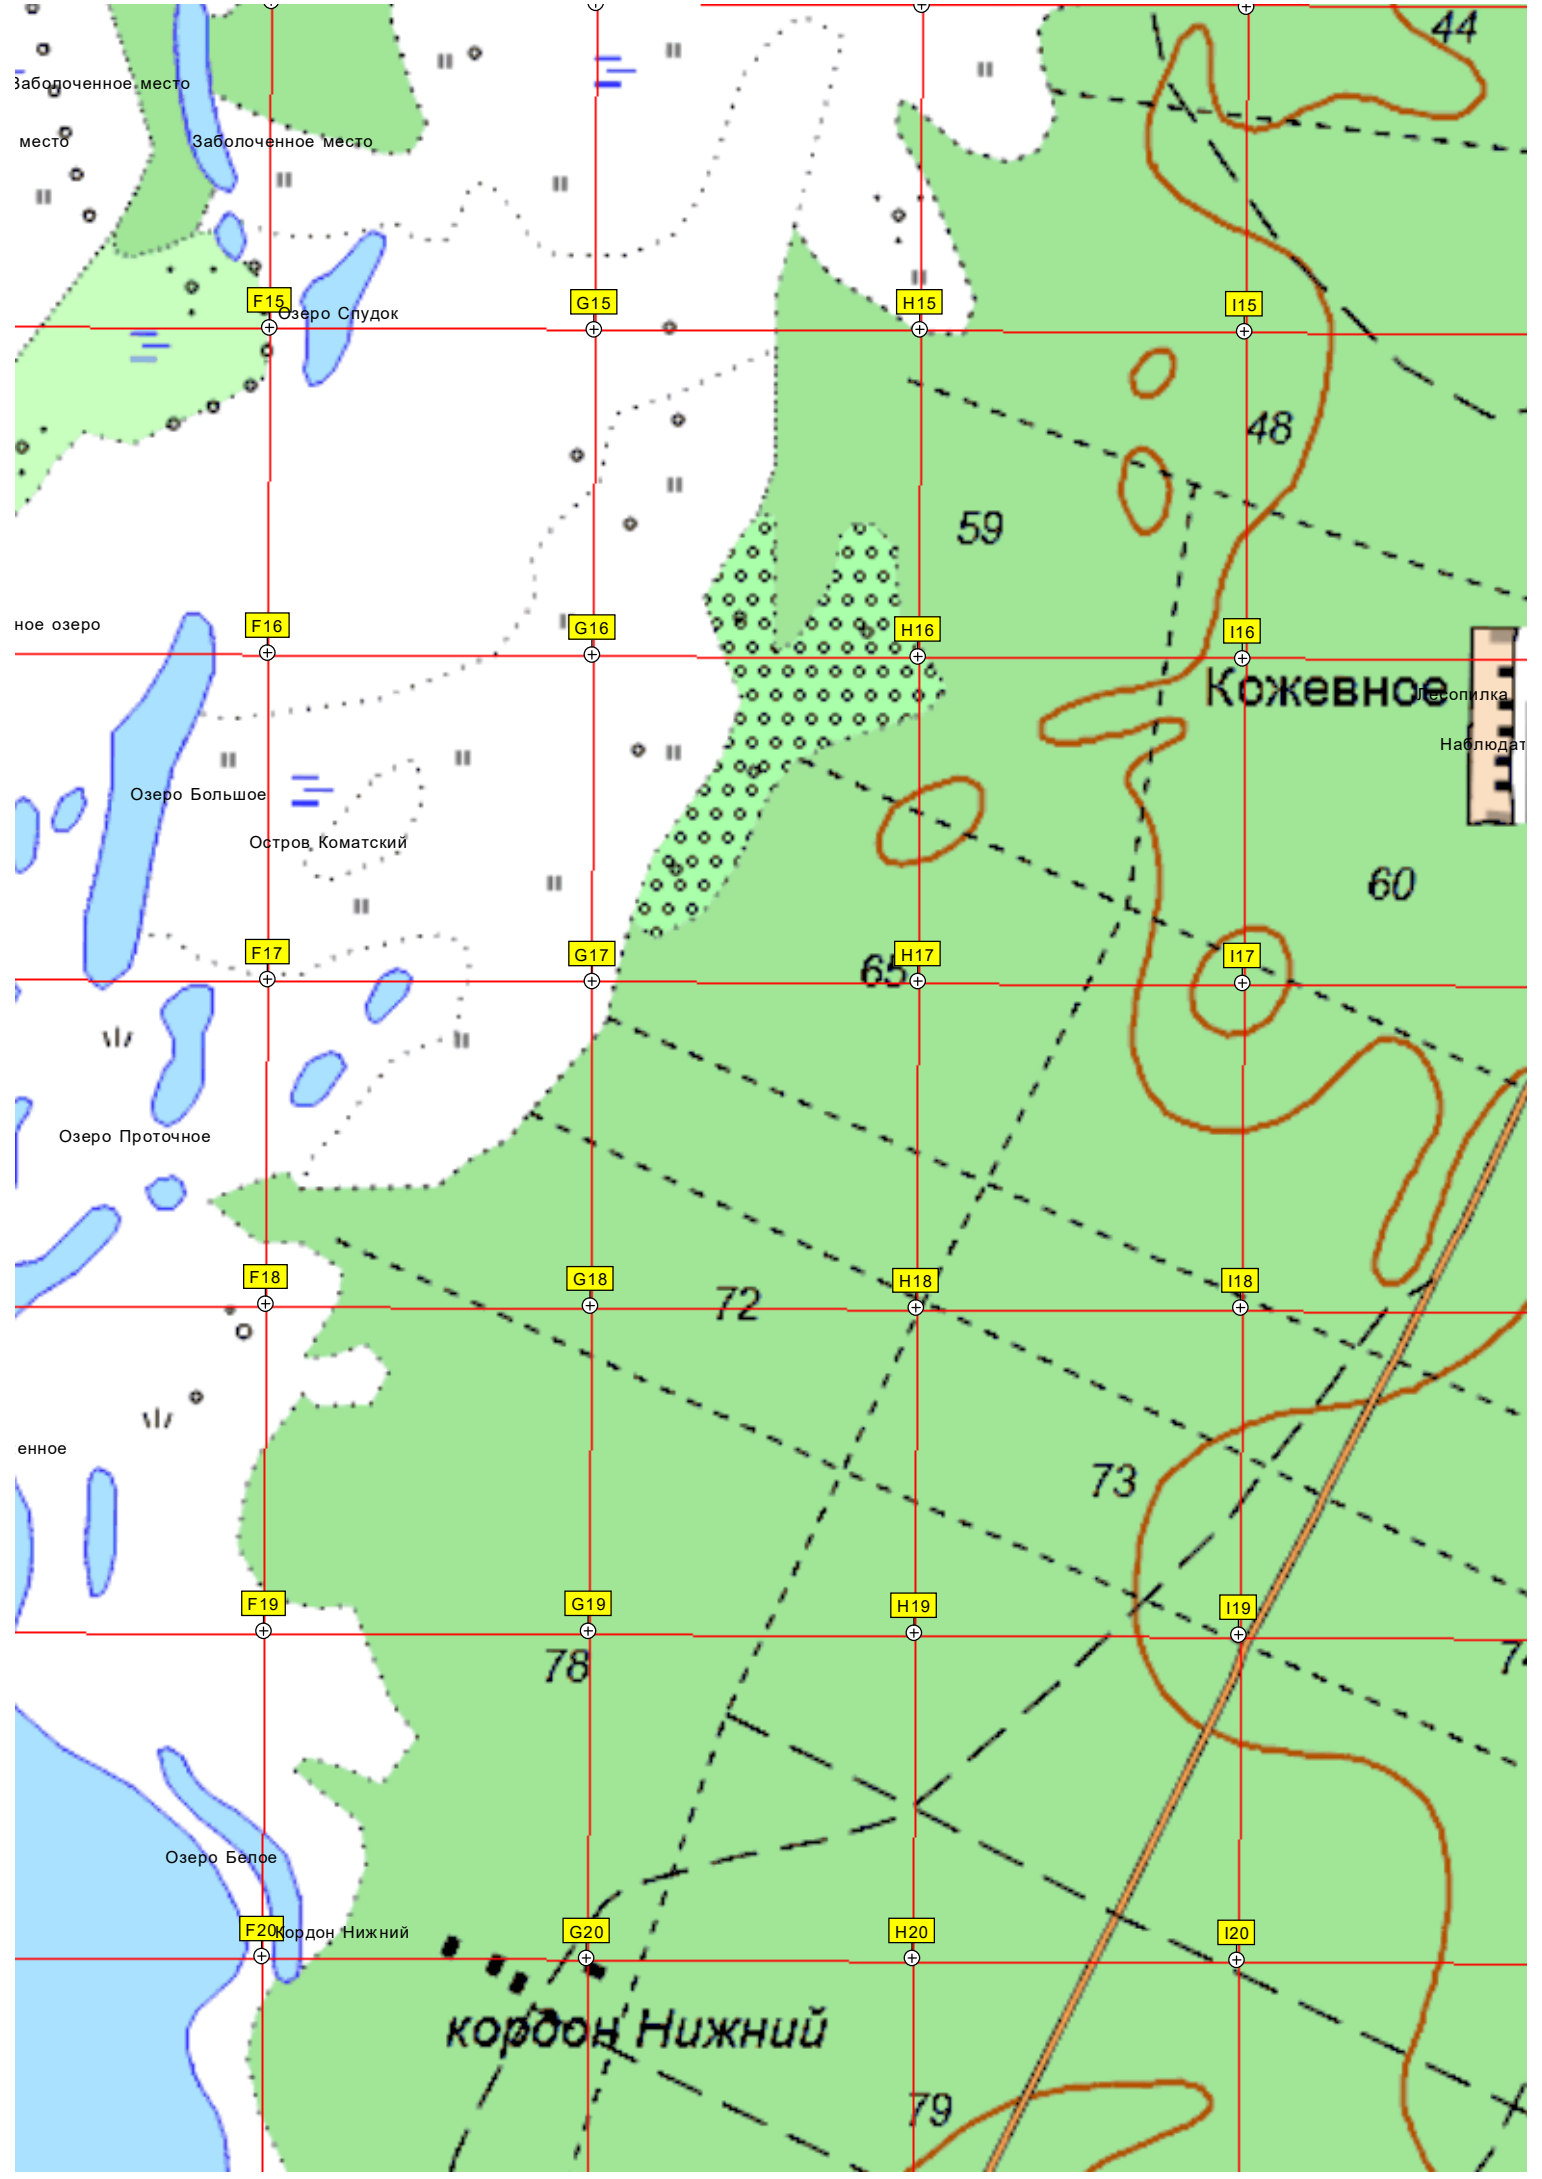

A19

B19

C19

D19

E19

Воронежводоканал (Закрытая территория водозабора)

Затон Косматское

Озеро Бучило

92

автотодороги М-4 «Дон» (1044)

36

тур. база

Пляж
Коттедж для отдыхающих
Новоборовский винокурный завод

O15

P15

Q15