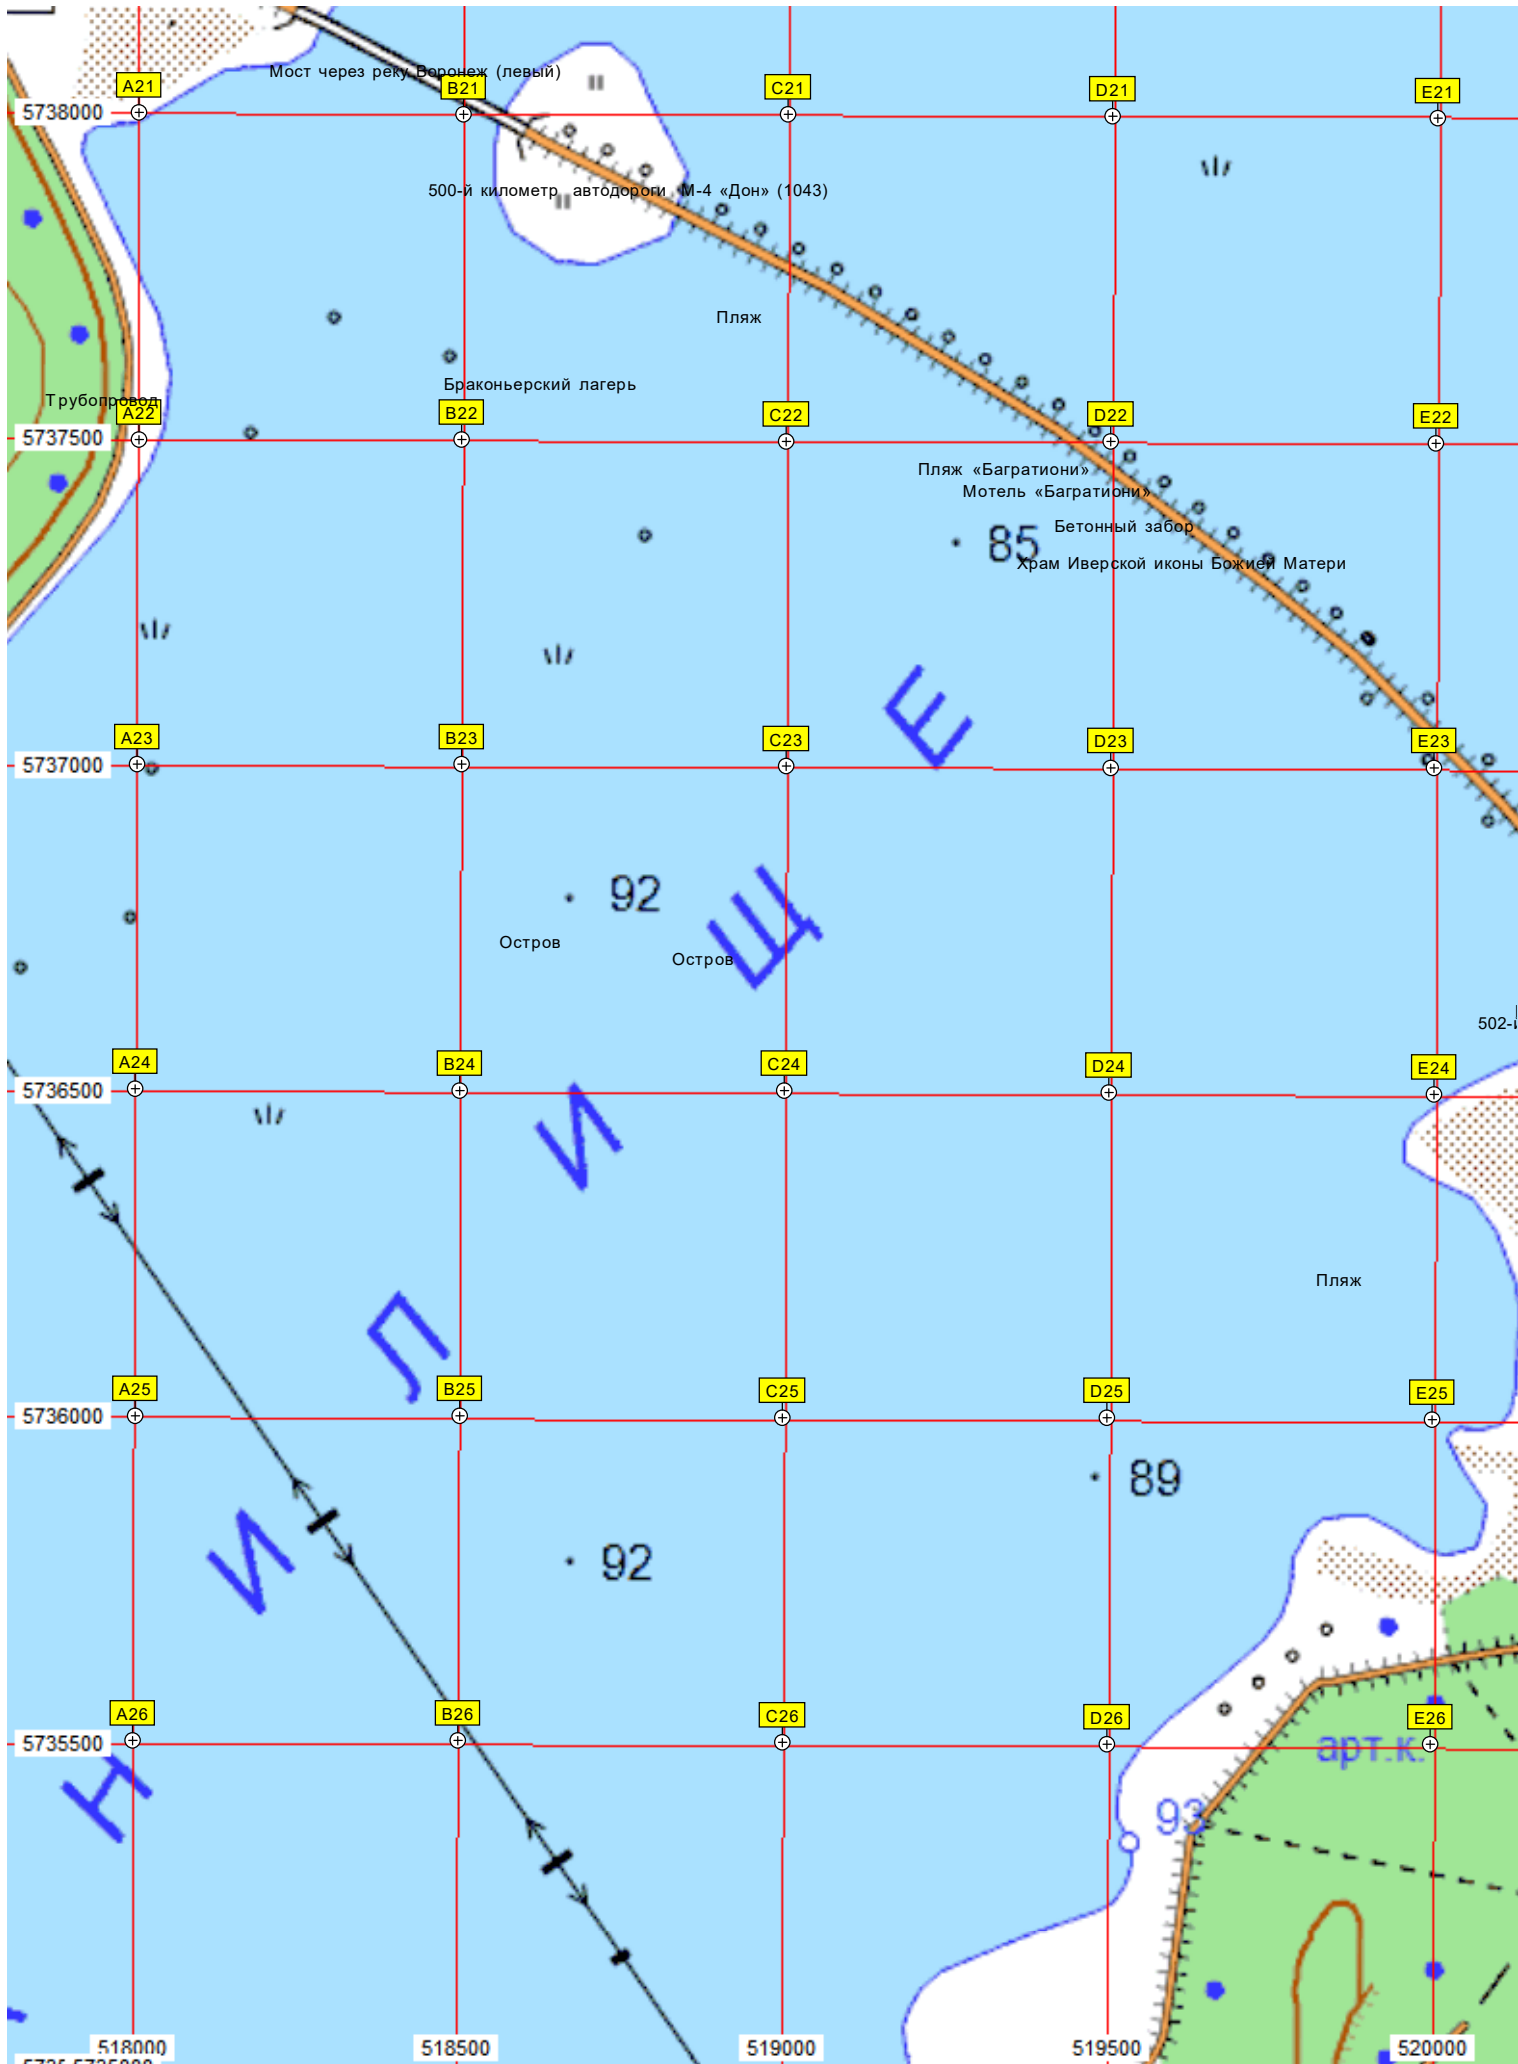

Саманские круги

Брод

Урочище Коношня

115

36

37

O20

P20

Q20

R20

S20

Опасное место для байдарок

Стрикобольный полигон «Сказка»

база отдыха

Мотель «Воронеж-502»
502-й километр автодороги М-4 «Дон» (1041)

КПП со шлагбаумом
кордон Боровской