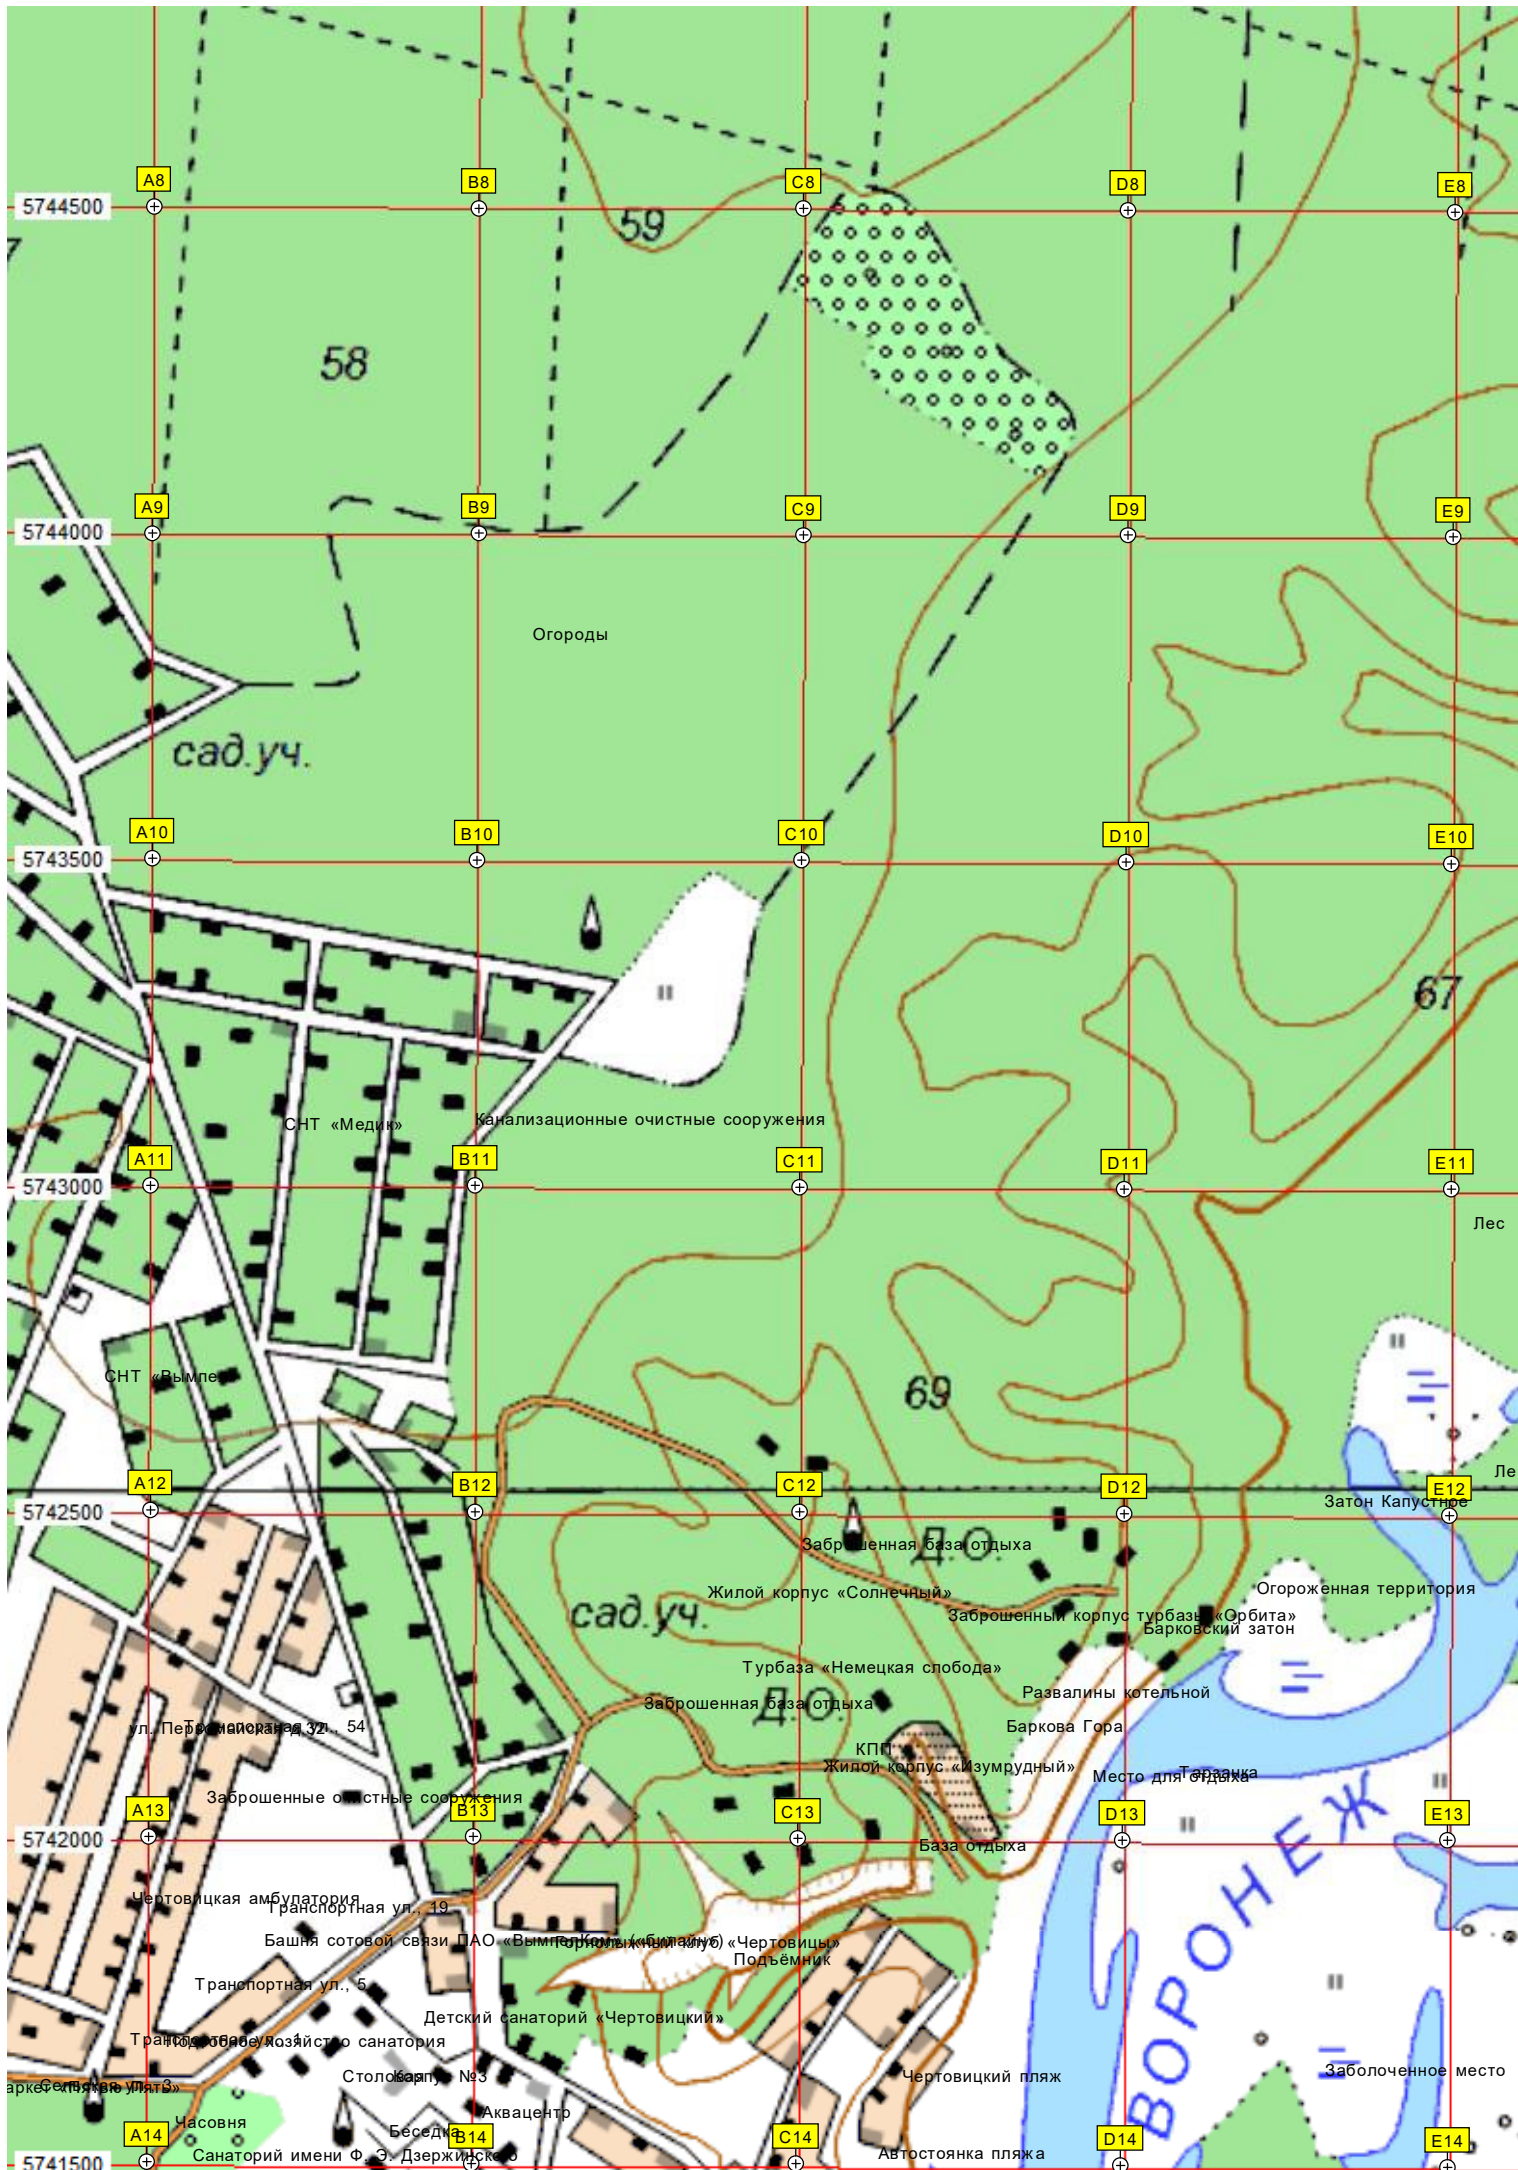

5744500

A8

B8

C8

D8

E8

58

59

5744000

A9

B9

C9

D9

E9

Огороды

сад.уч.

5743500

A10

B10

C10

D10

E10

67

5743000

A11

B11

C11

D11

E11

СНТ «Медик»

Канализационные очистные сооружения

Лес

5742500

A12

B12

C12

D12

E12

СНТ «Вымпел»

69

Затон Капустное

5742000

A13

B13

C13

D13

E13

ул. Переезда насад. 32, 54

сад.уч.

Заброшенная база отдыха

Жилой корпус «Солнечный»

Заброшенный корпус турбазы «Орбита» Барковский затон

Огороженная территория

Турбаза «Немецкая слобода»

Заброшенная база отдыха

Развалины котельной Баркова Гора

КПП Жилой корпус «Изумрудный»

Баркова Гора

Место для отдыха

Заброшенные очистные сооружения

База отдыха

5741500

A14

B14

C14

D14

E14

Чертовичская амбулатория Транспортная ул., 19

Башня сотовой связи ПАО «Вымпел-Телеком (Билайн)» «Чертовицы»

Транспортная ул., 5

Детский санаторий «Чертовичский»

Транспортная ул., 3

Столовая №3

Аквацентр

Часовня

Беседка Санаторий имени Ф. Э. Дзержинского

Чертовичский пляж

Автостоянка пляжа

Заболоченное место

ВОРОНЕЖ