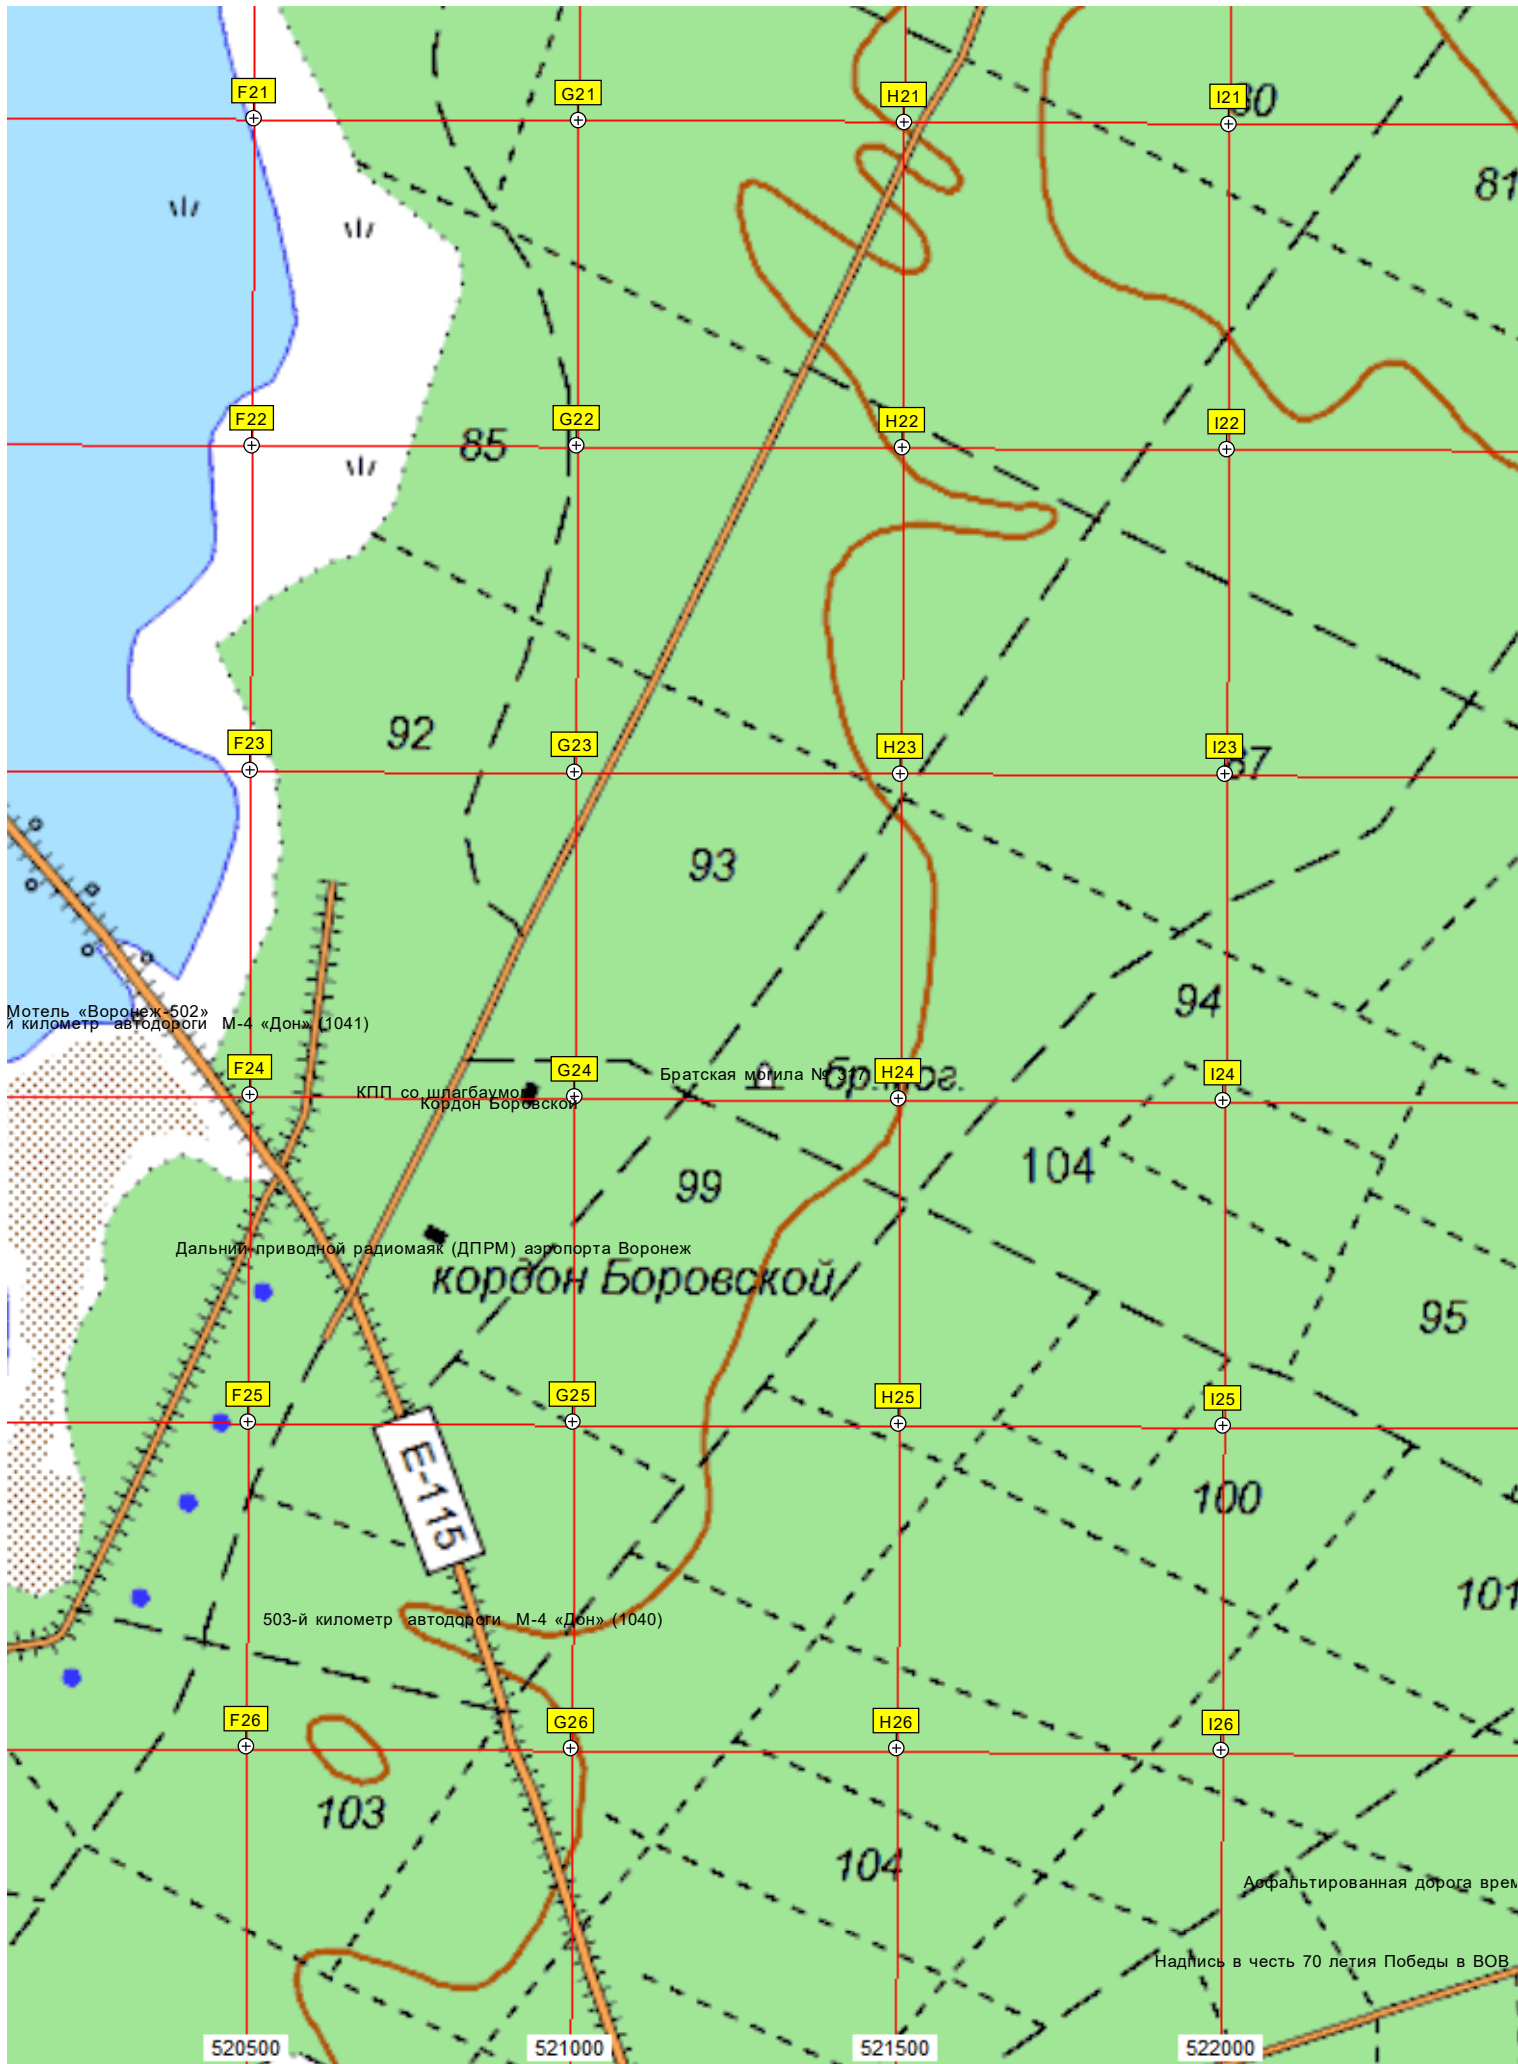

Q20

R20

S20

Опасное место для байдарок

Стрикобольный полигон «Сказка»

база отдыха

Мотель «Воронеж-502»
502-й километр автодороги М-4 «Дон» (1041)

КПП со шлагбаумом
кордон Боровской