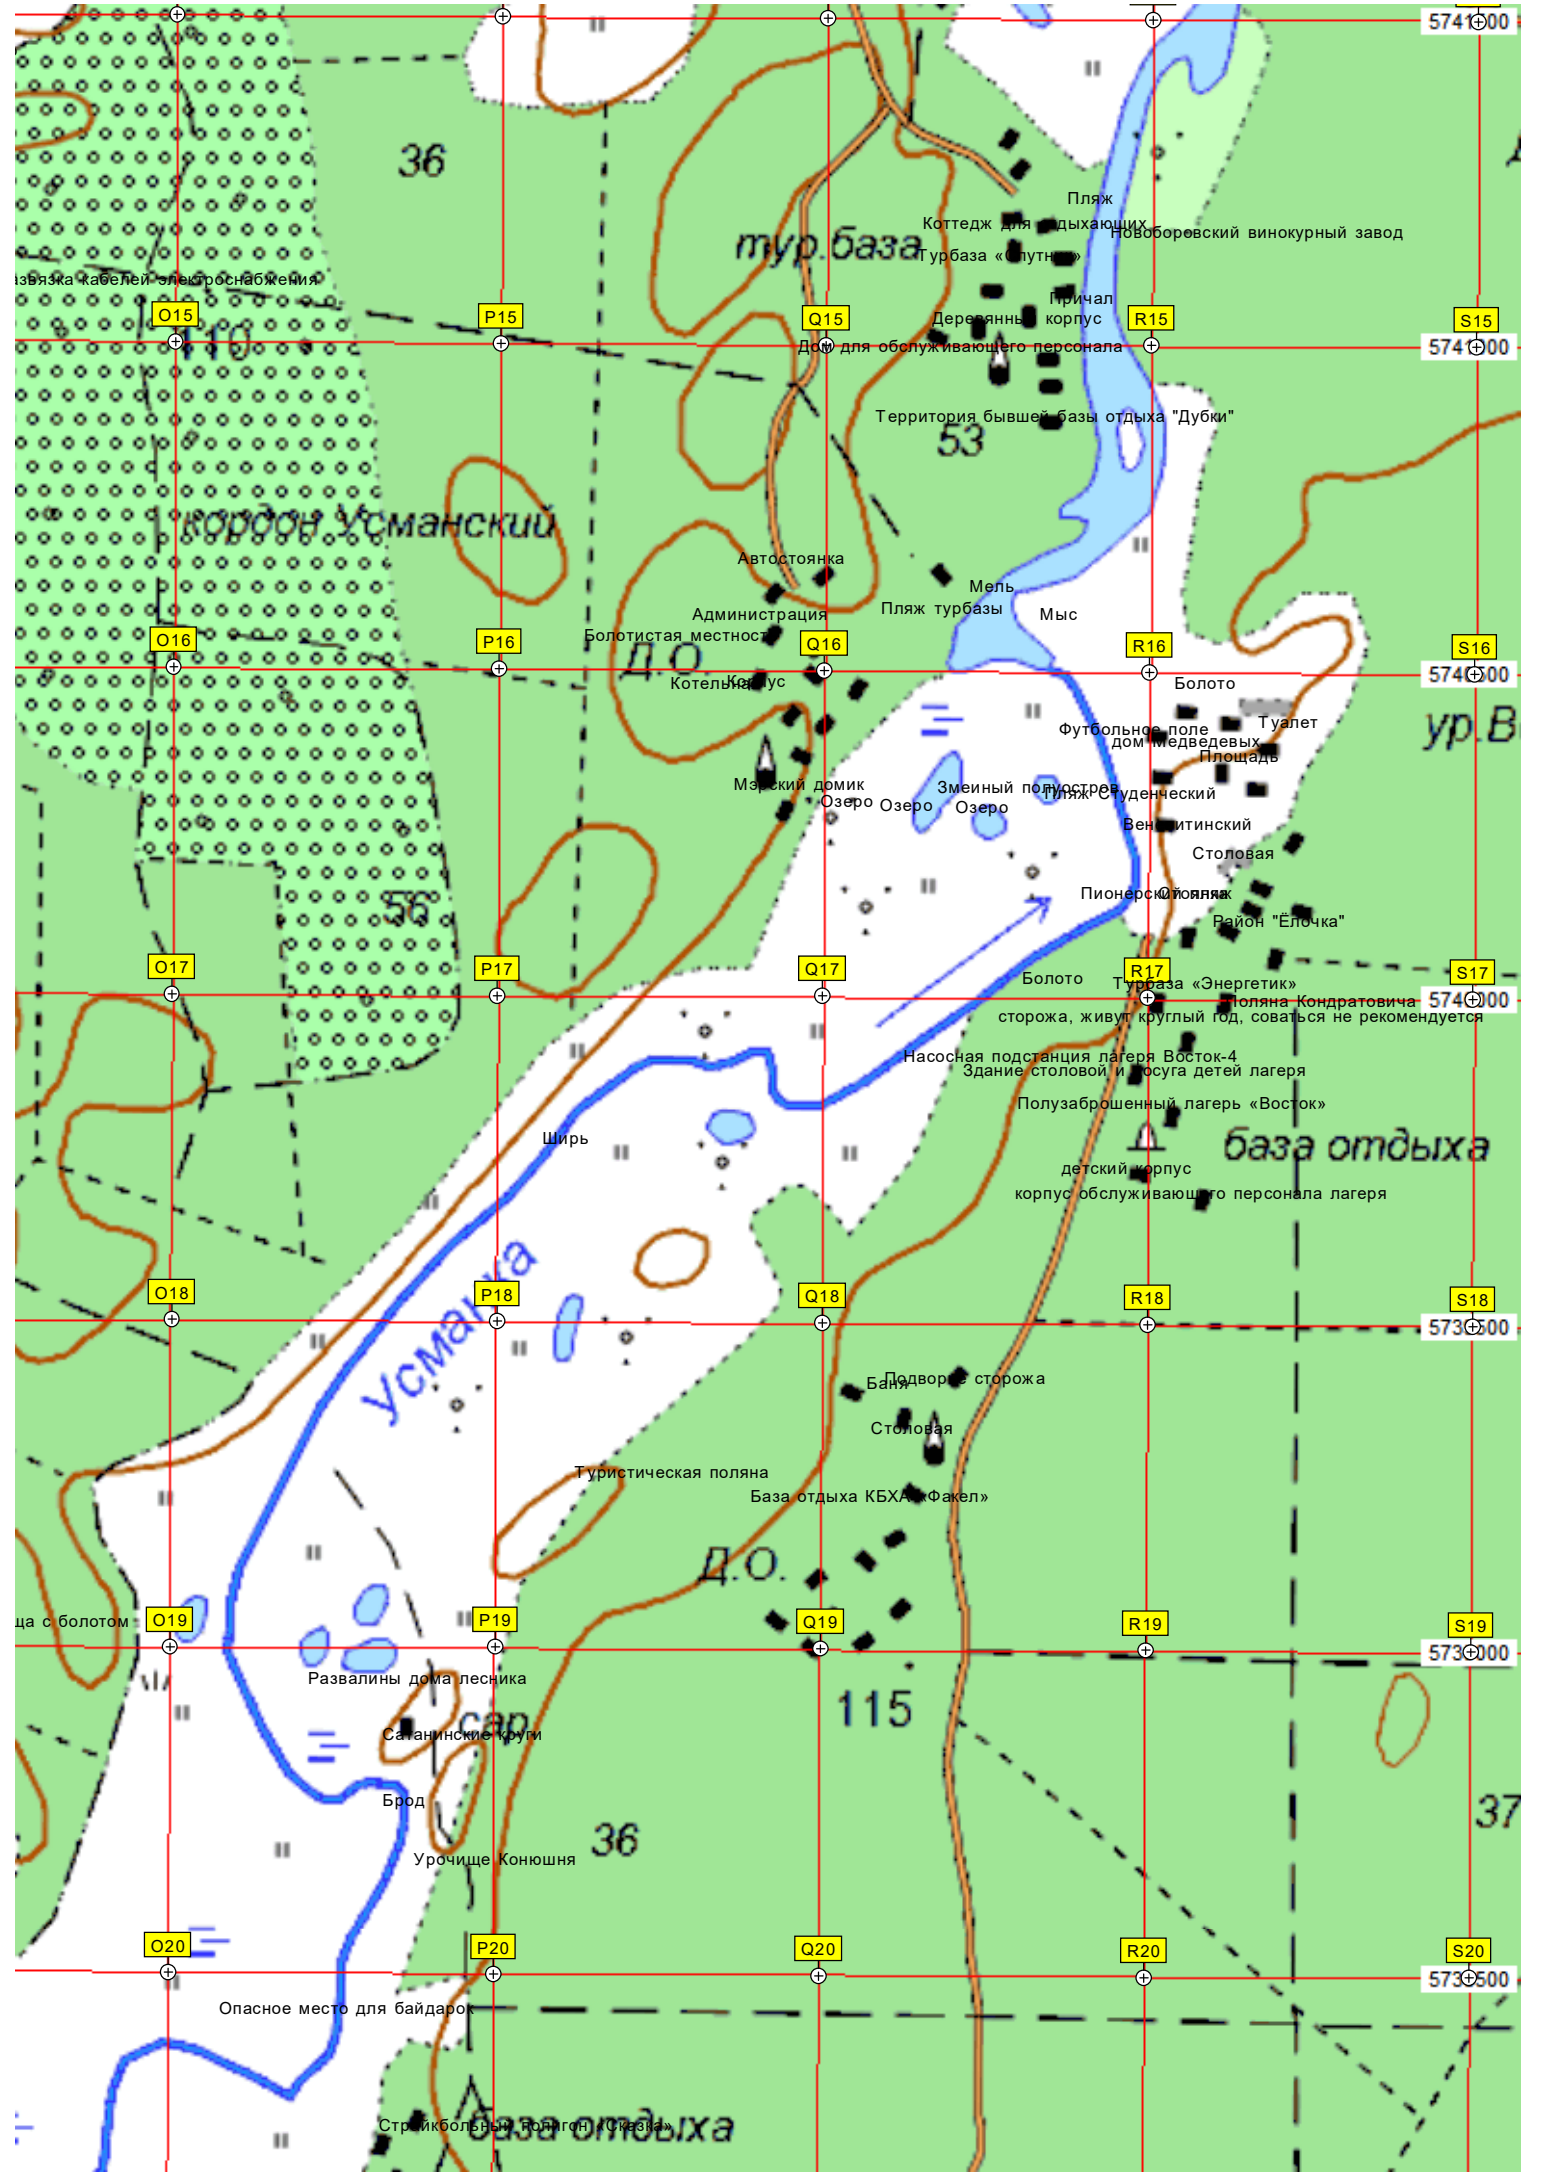

36

тур. база

Пляж
Коттедж для отдыхающих
Новоборовский винокурный завод

O15

P15

Q15

R15

S15

Дом для обслуживающего персонала

Территория бывшей базы отдыха "Дубки"

53

г. Усманский

Автостоянка

Пляж турбазы

O16

P16

Q16

R16

S16

Администрация

Болотистая местность

Мель

Мыс

Болото

Котельня

Маяковский домик

Змеиный полуостров

Футбольное поле

дом медвежьих

Площадь

Туалет

Венитинский

Столовая

Пионерский

Юношьяк

Район "Ёлочка"

O17

P17

Q17

R17

S17

Болото

Турбаза «Энергетик»

Поляна Кондратовича

Насосная подстанция лагеря Восток-4

Здание столовой и досуга детей лагеря

Полузаброшенный лагерь «Восток»

детский корпус

корпус обслуживающего персонала лагеря

Ширь

база отдыха

O18

P18

Q18

R18

S18

Усманка

Подворье сторожа

Баня

Столовая

Туристическая поляна

База отдыха КБХА «Факел»

Д.О.

O19

P19

Q19

R19

S19

Развалины дома лесника

Саманские круги

Брод

Урочище Коношня

115

36

37

O20

P20

Q20

R20

S20

Опасное место для байдарок

Стрикобольный полигон «Сказка»

база отдыха