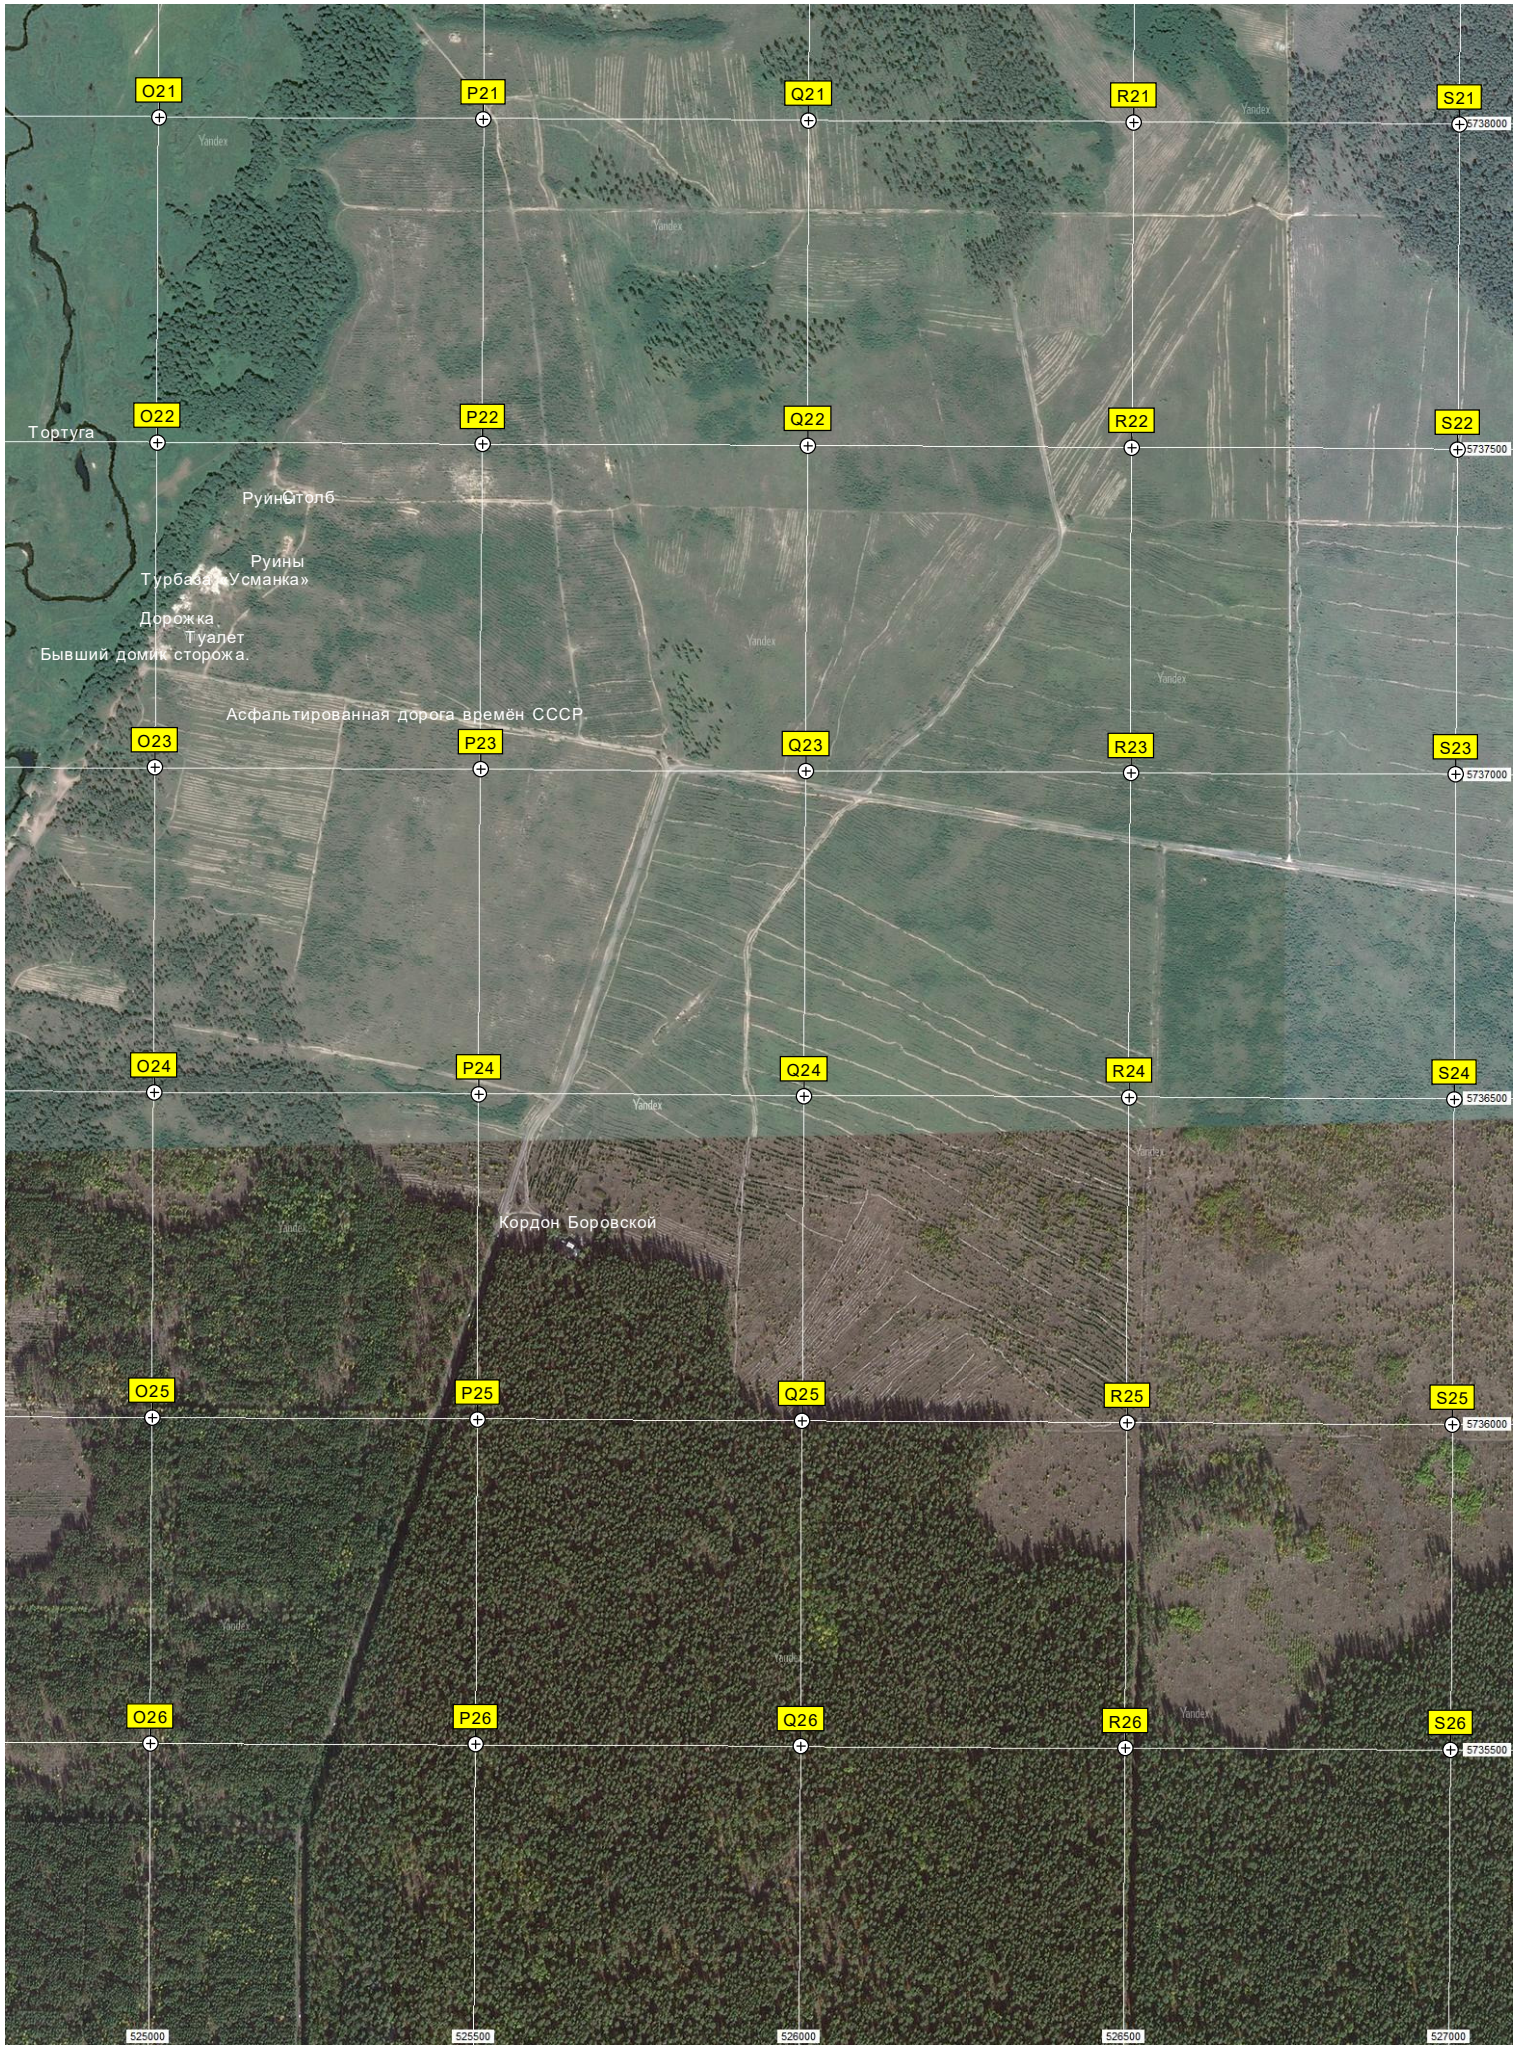

O21

P21

Q21

R21

S21

O22

P22

Q22

R22

S22

O23

P23

Q23

R23

S23

O24

P24

Q24

R24

S24

O25

P25

Q25

R25

S25

O26

P26

Q26

R26

S26

Тортуга

Руины Столб

Руины Турбаза «Усманка»

Дорожка

Туалет

Бывший домик сторожа.

Асфальтированная дорога времён СССР

Кордон Боровской

525000

525500

526000

526500

527000

5735000

5736000

5737000

5738000