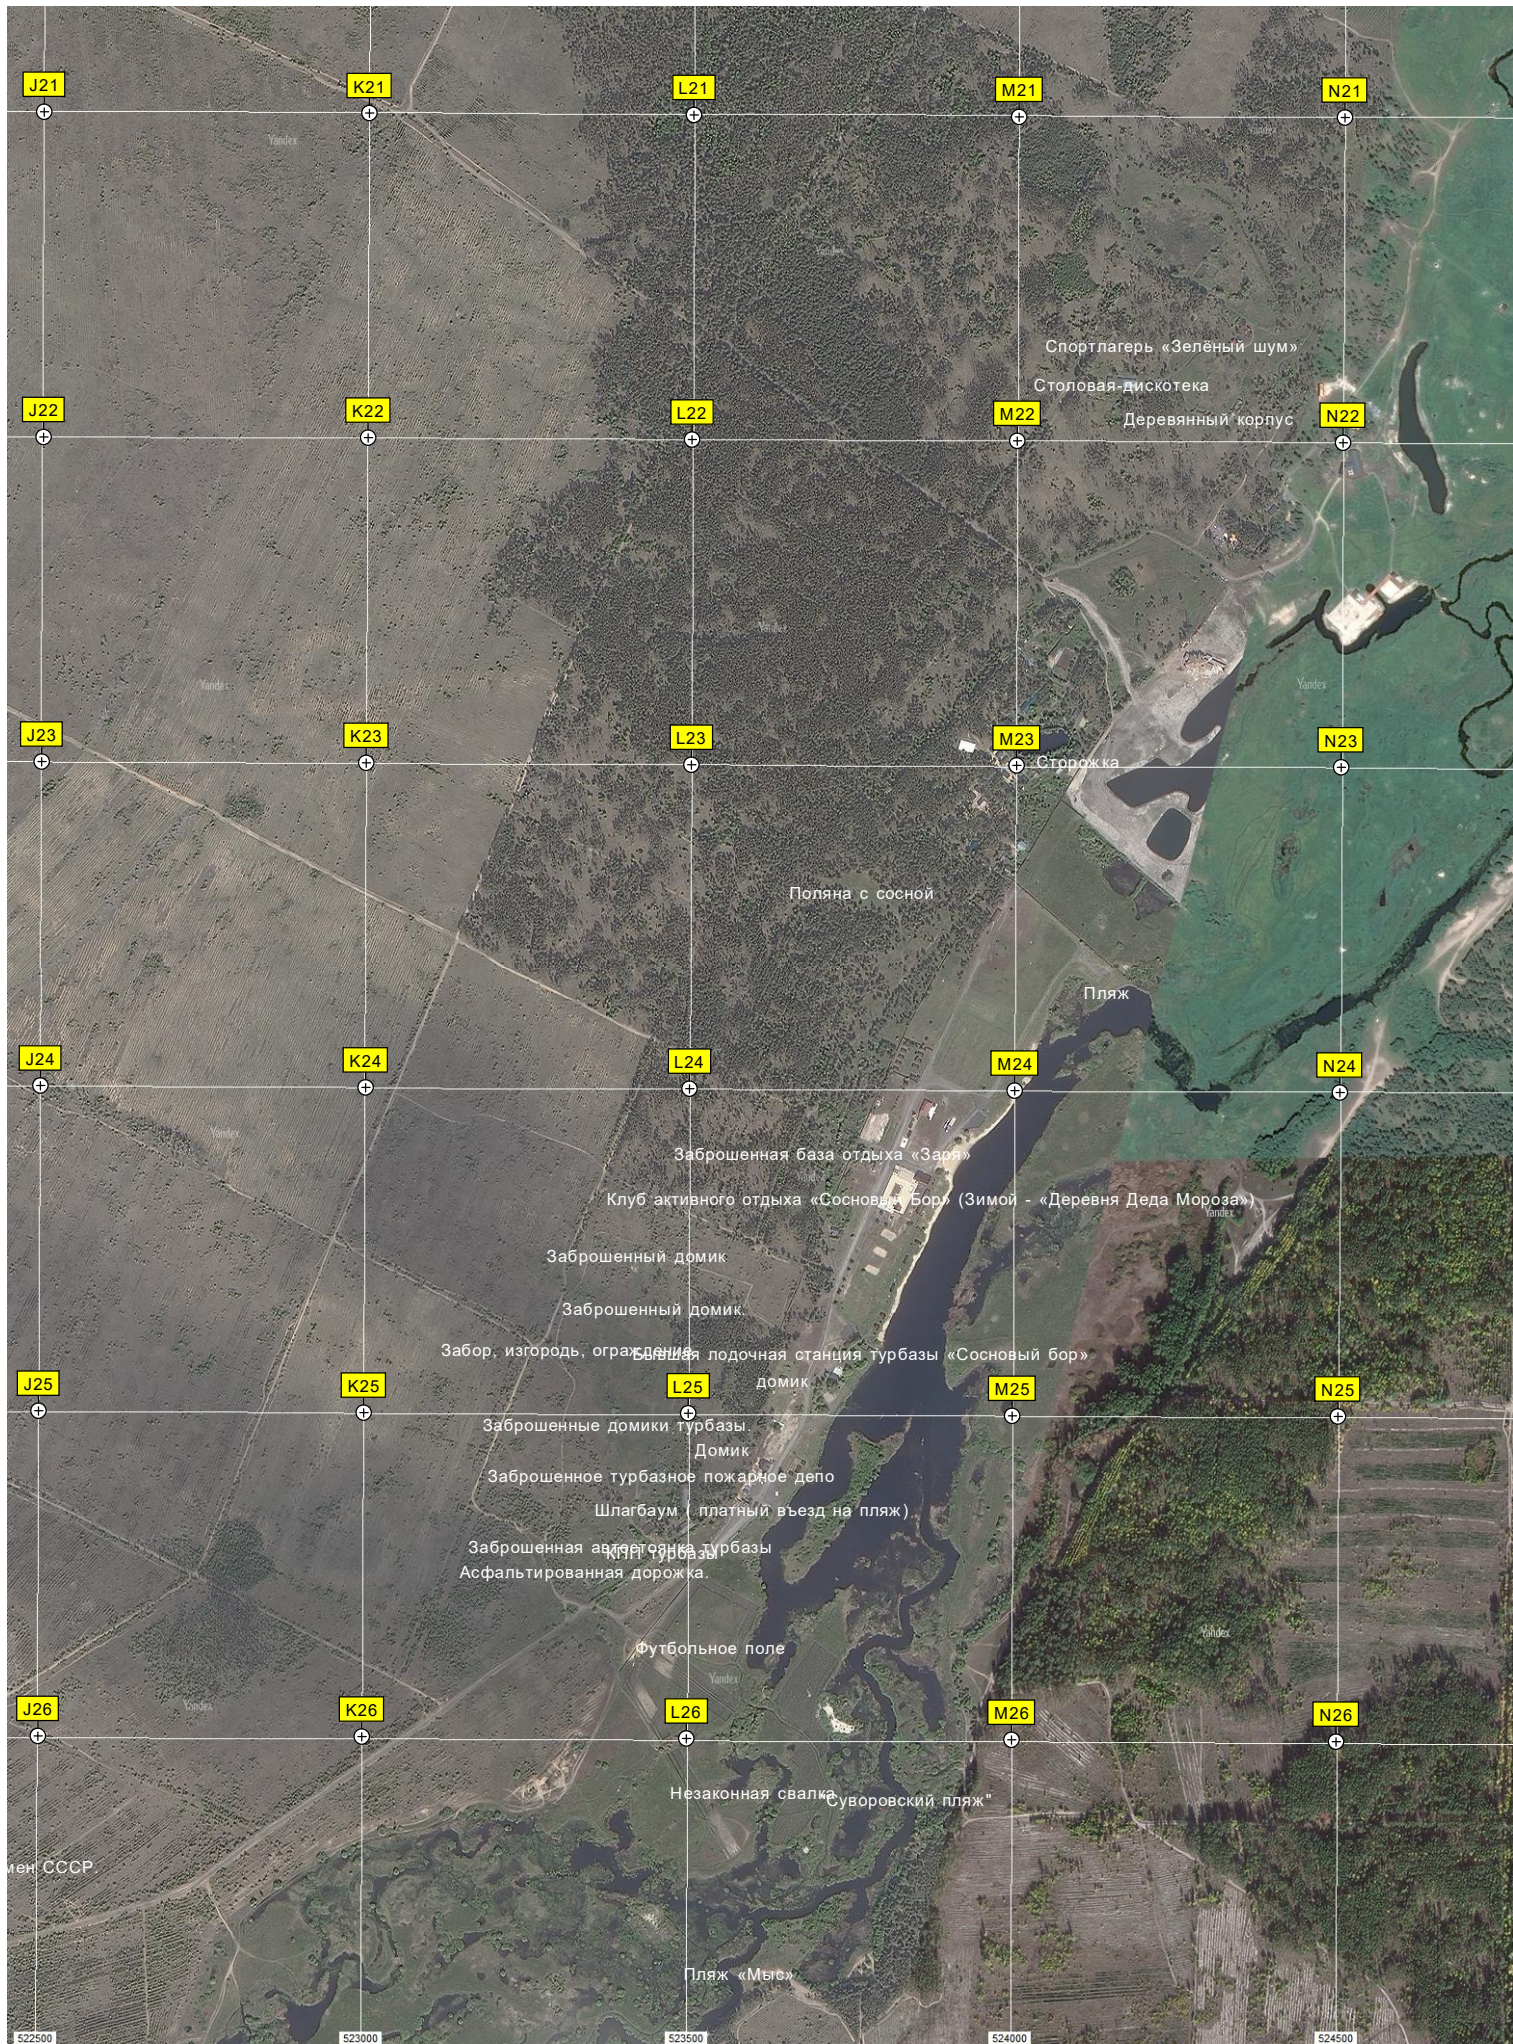

I26

Могель «Воронеж-502»  
503-й километр автодороги М-4 «Дон» (1041)

КПП со шлагбаумом  
КОРДОН БОРОВСКОЕ

Братская могила № 317

Дальний приводной радиомаяк (ДПРМ) аэропорта Воронеж

503-й километр автодороги М-4 «Дон» (1040)

Асфальтированная дорога врем...

Надпись в честь 70 летия Победы в ВОВ

520500

521000

521500

522000

O21

P21