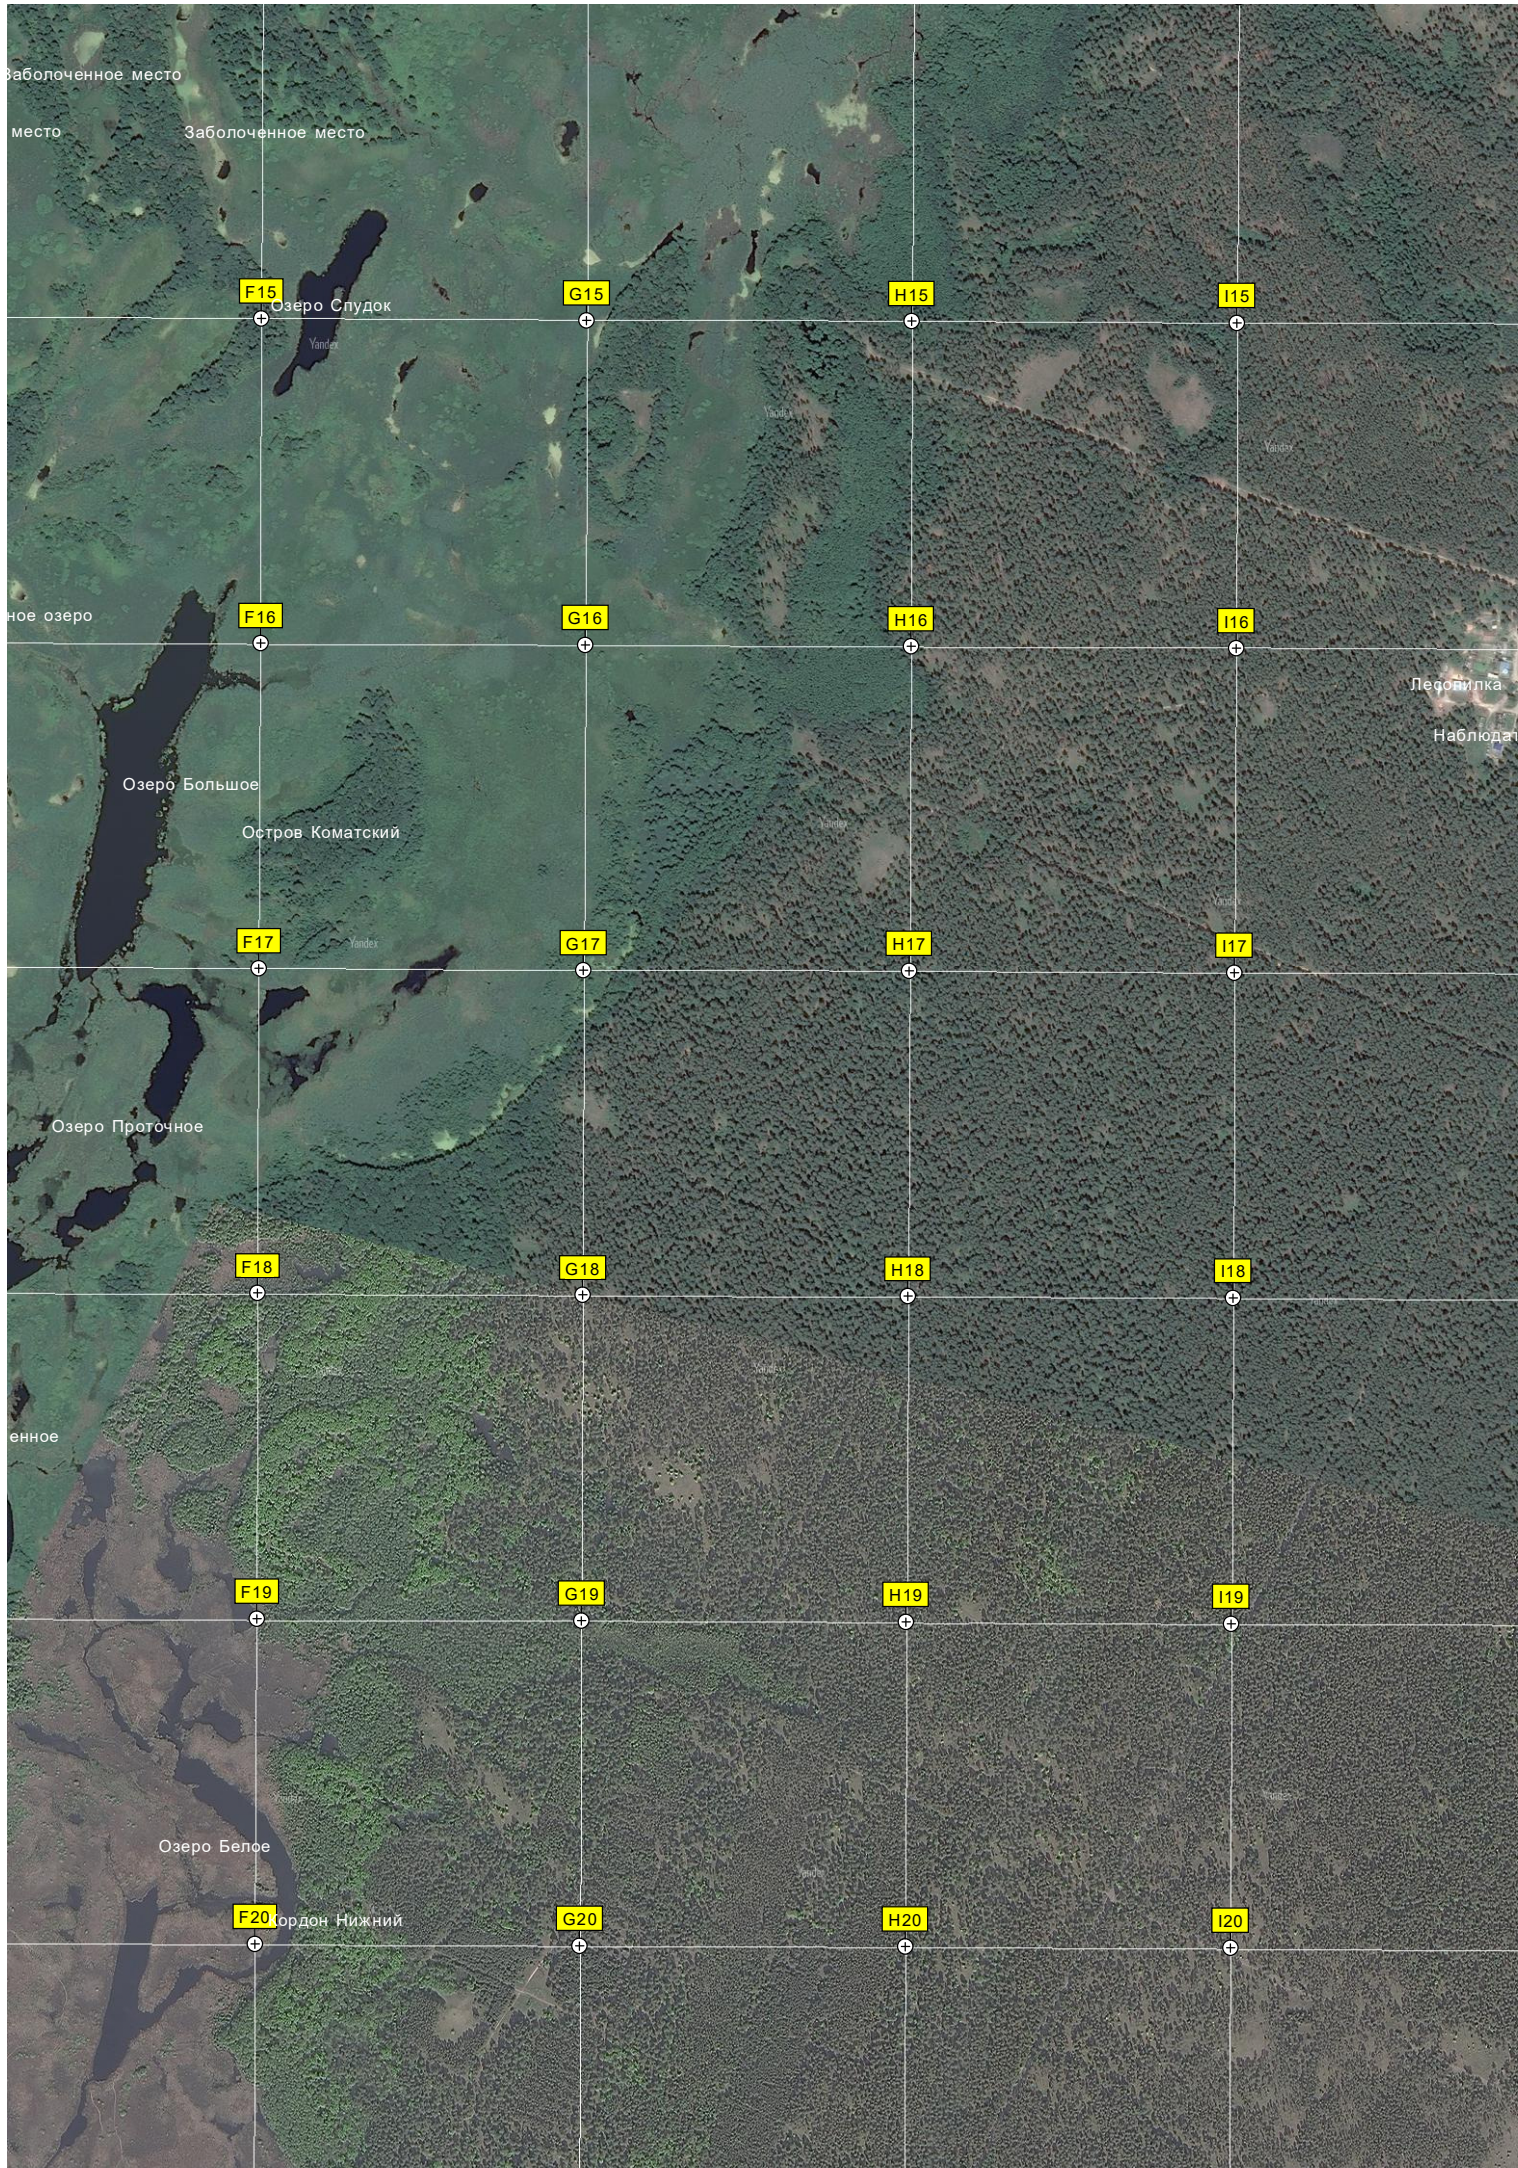

N13

J14

K14

L14

M14

N14

Заболоченное место

место

Заболоченное место

**F15**  
Озеро Слудок

**G15**

**H15**

**I15**

ное озеро

**F16**

**G16**

**F19**

**G19**

**H19**

**I19**

Озеро Белое

**F20**  
Гордон Нижний

**G20**

**H20**

P26

Q26

R26

S26

Тортуга

Руины Столб

Руины Турбаза «Усманка»

Дорожка