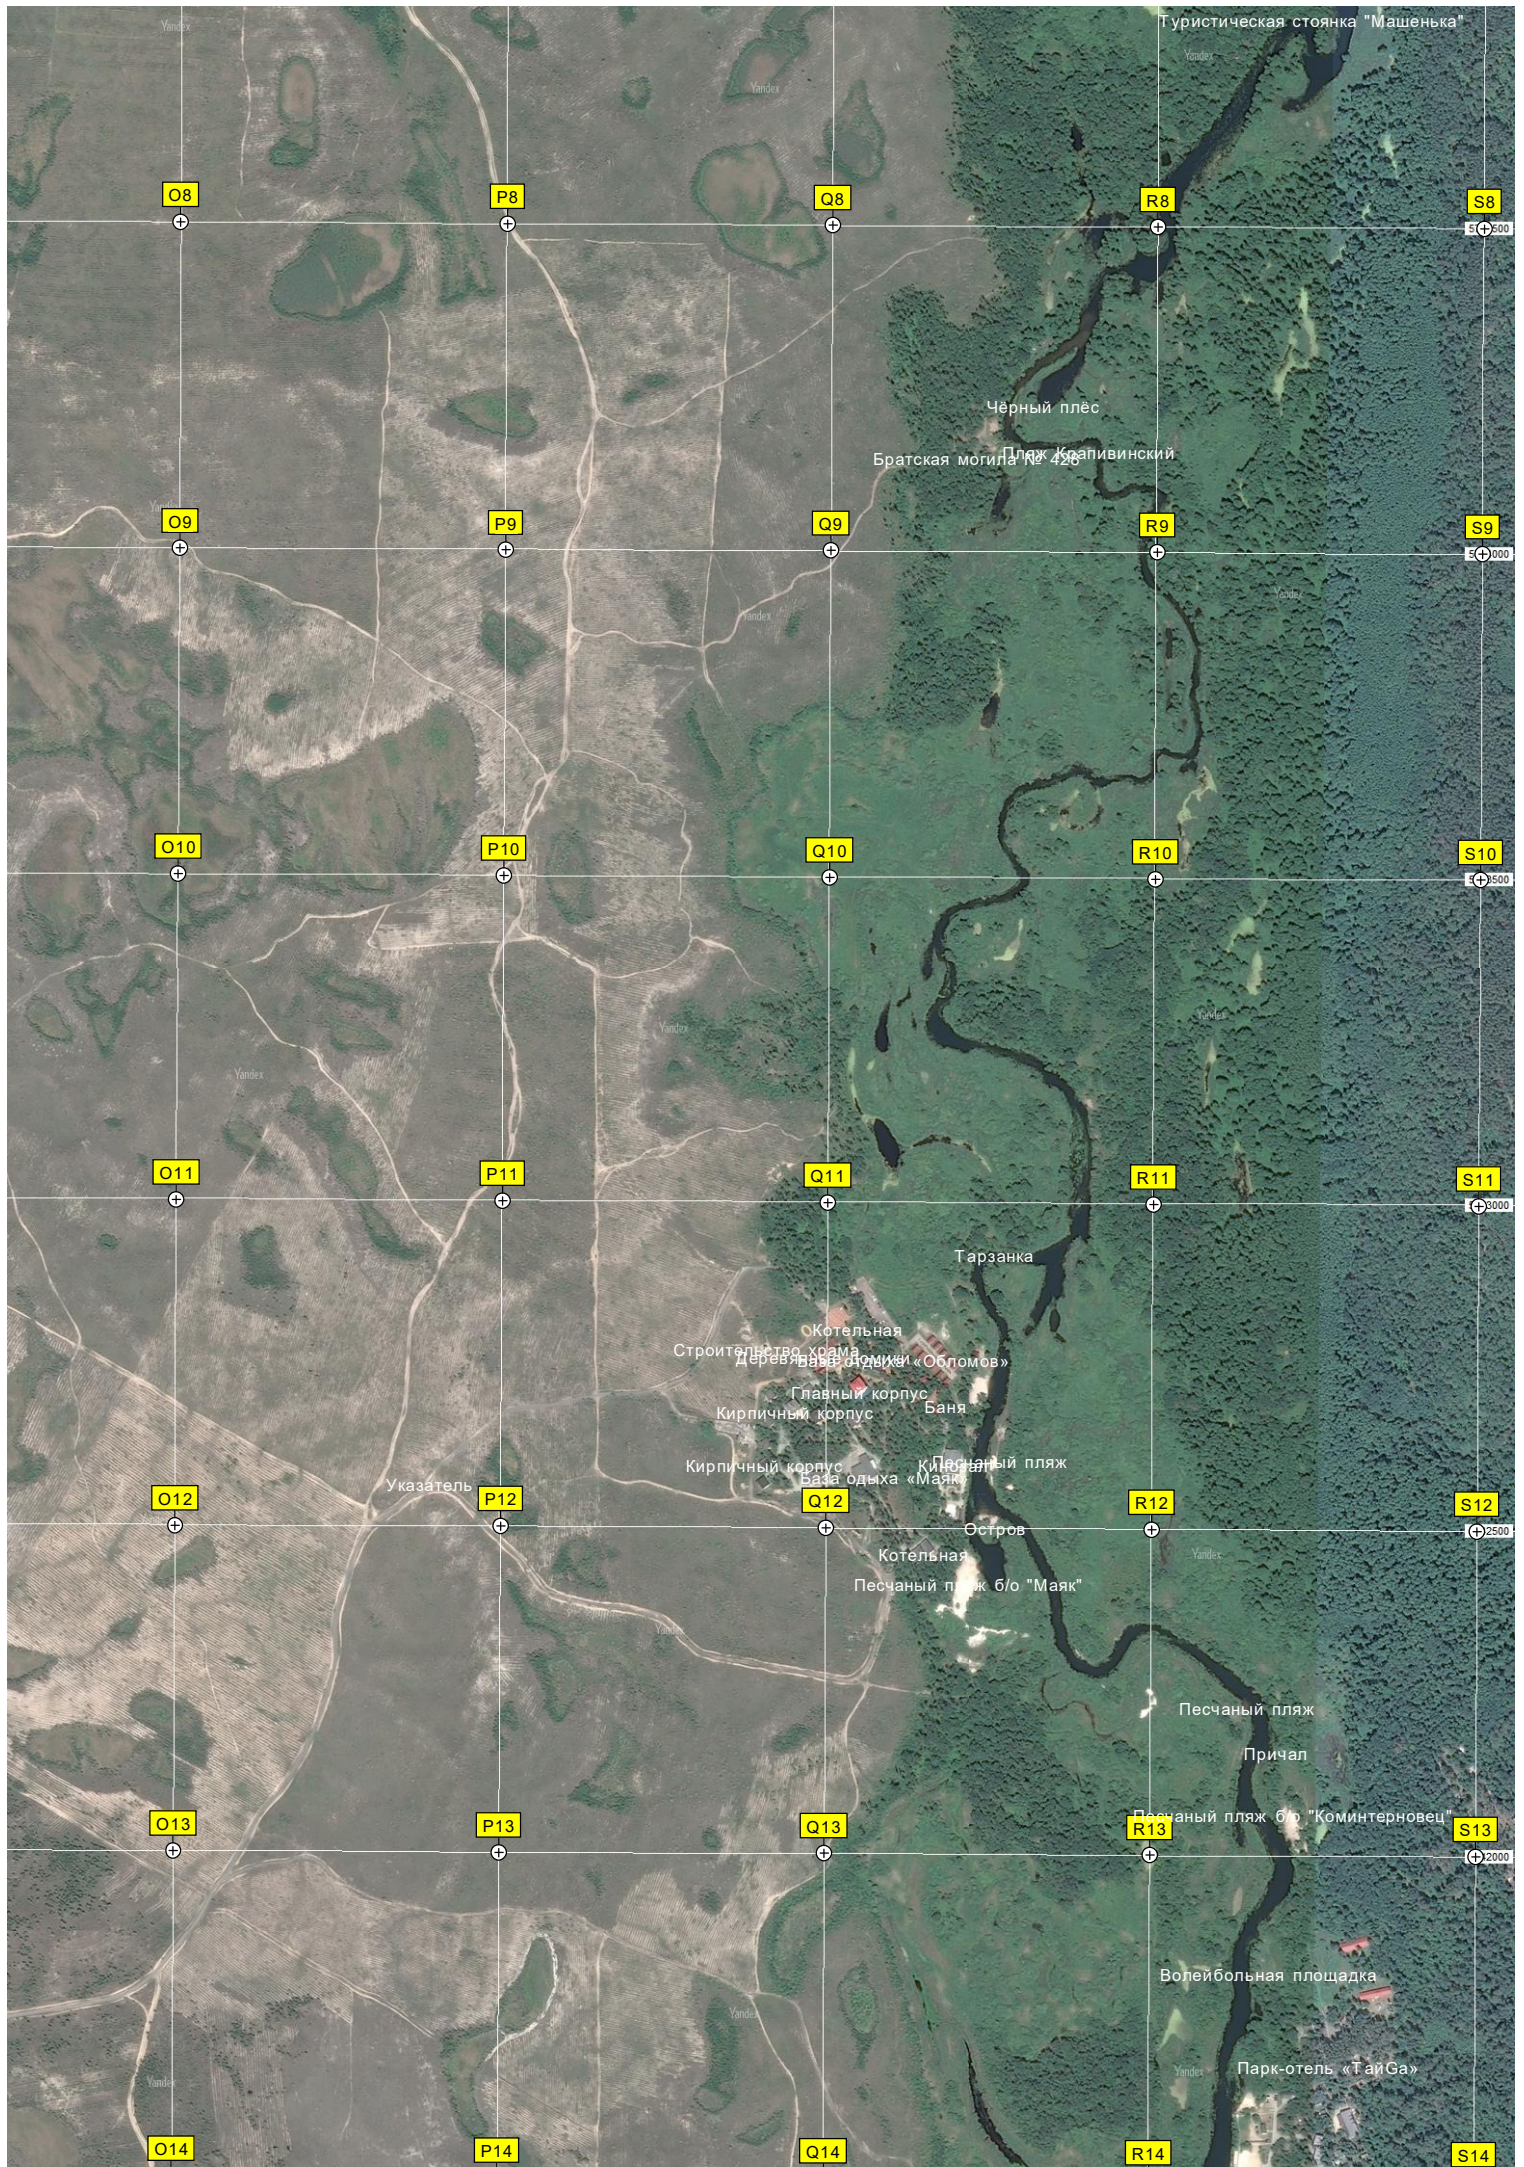

N13

J14

K14

L14

M14

N14

Заболоченное место

место

Заболоченное место

**F15**  
Озеро Слудок

**G15**

**H15**

**I15**

ное озеро

**F16**

**G16**

**F19**

**G19**

**H19**

**I19**

Озеро Белое

**F20**  
Гордон Нижний

**G20**

**H20**

P26

Q26

R26

S26

Тортуга

Руины Столб

Руины Турбаза «Усманка»

Дорожка