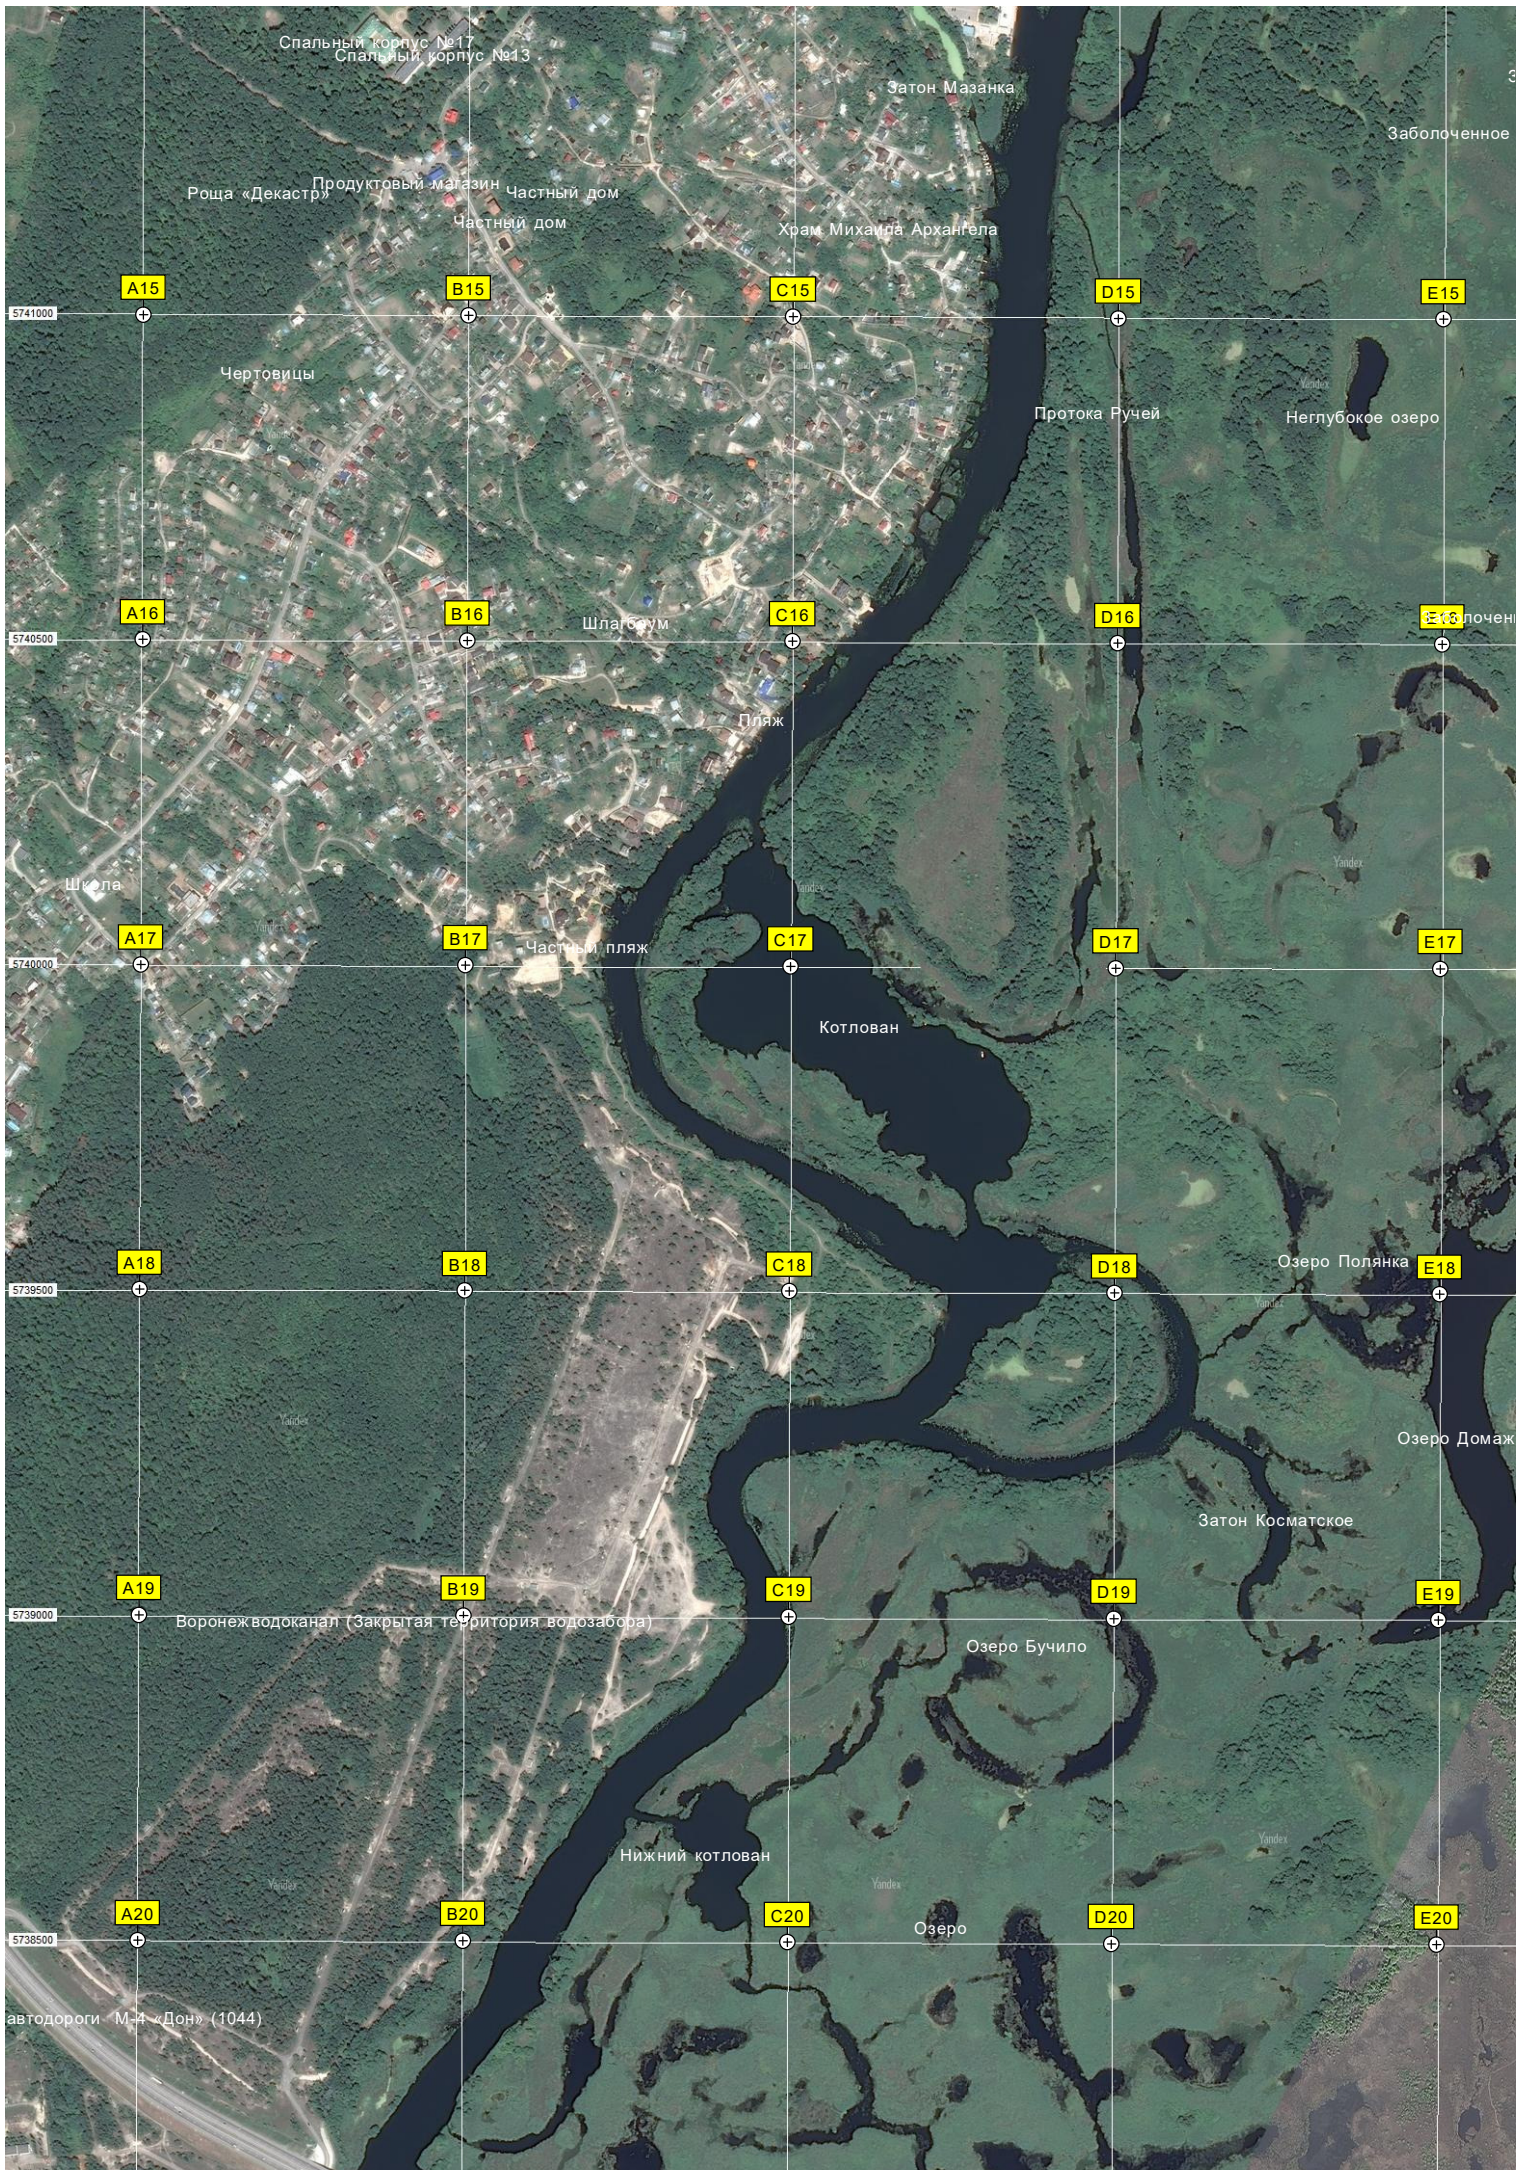

N13

J14

K14

L14

M14

N14

Заболоченное место

место

**H16**

**I16**

Педомилка

Наблюдат

Озеро Большое

Остров Коматский

**F17**

**G17**

P26

Q26

R26

S26

Тортуга

Руины Столб

Руины Турбаза «Усманка»

Дорожка