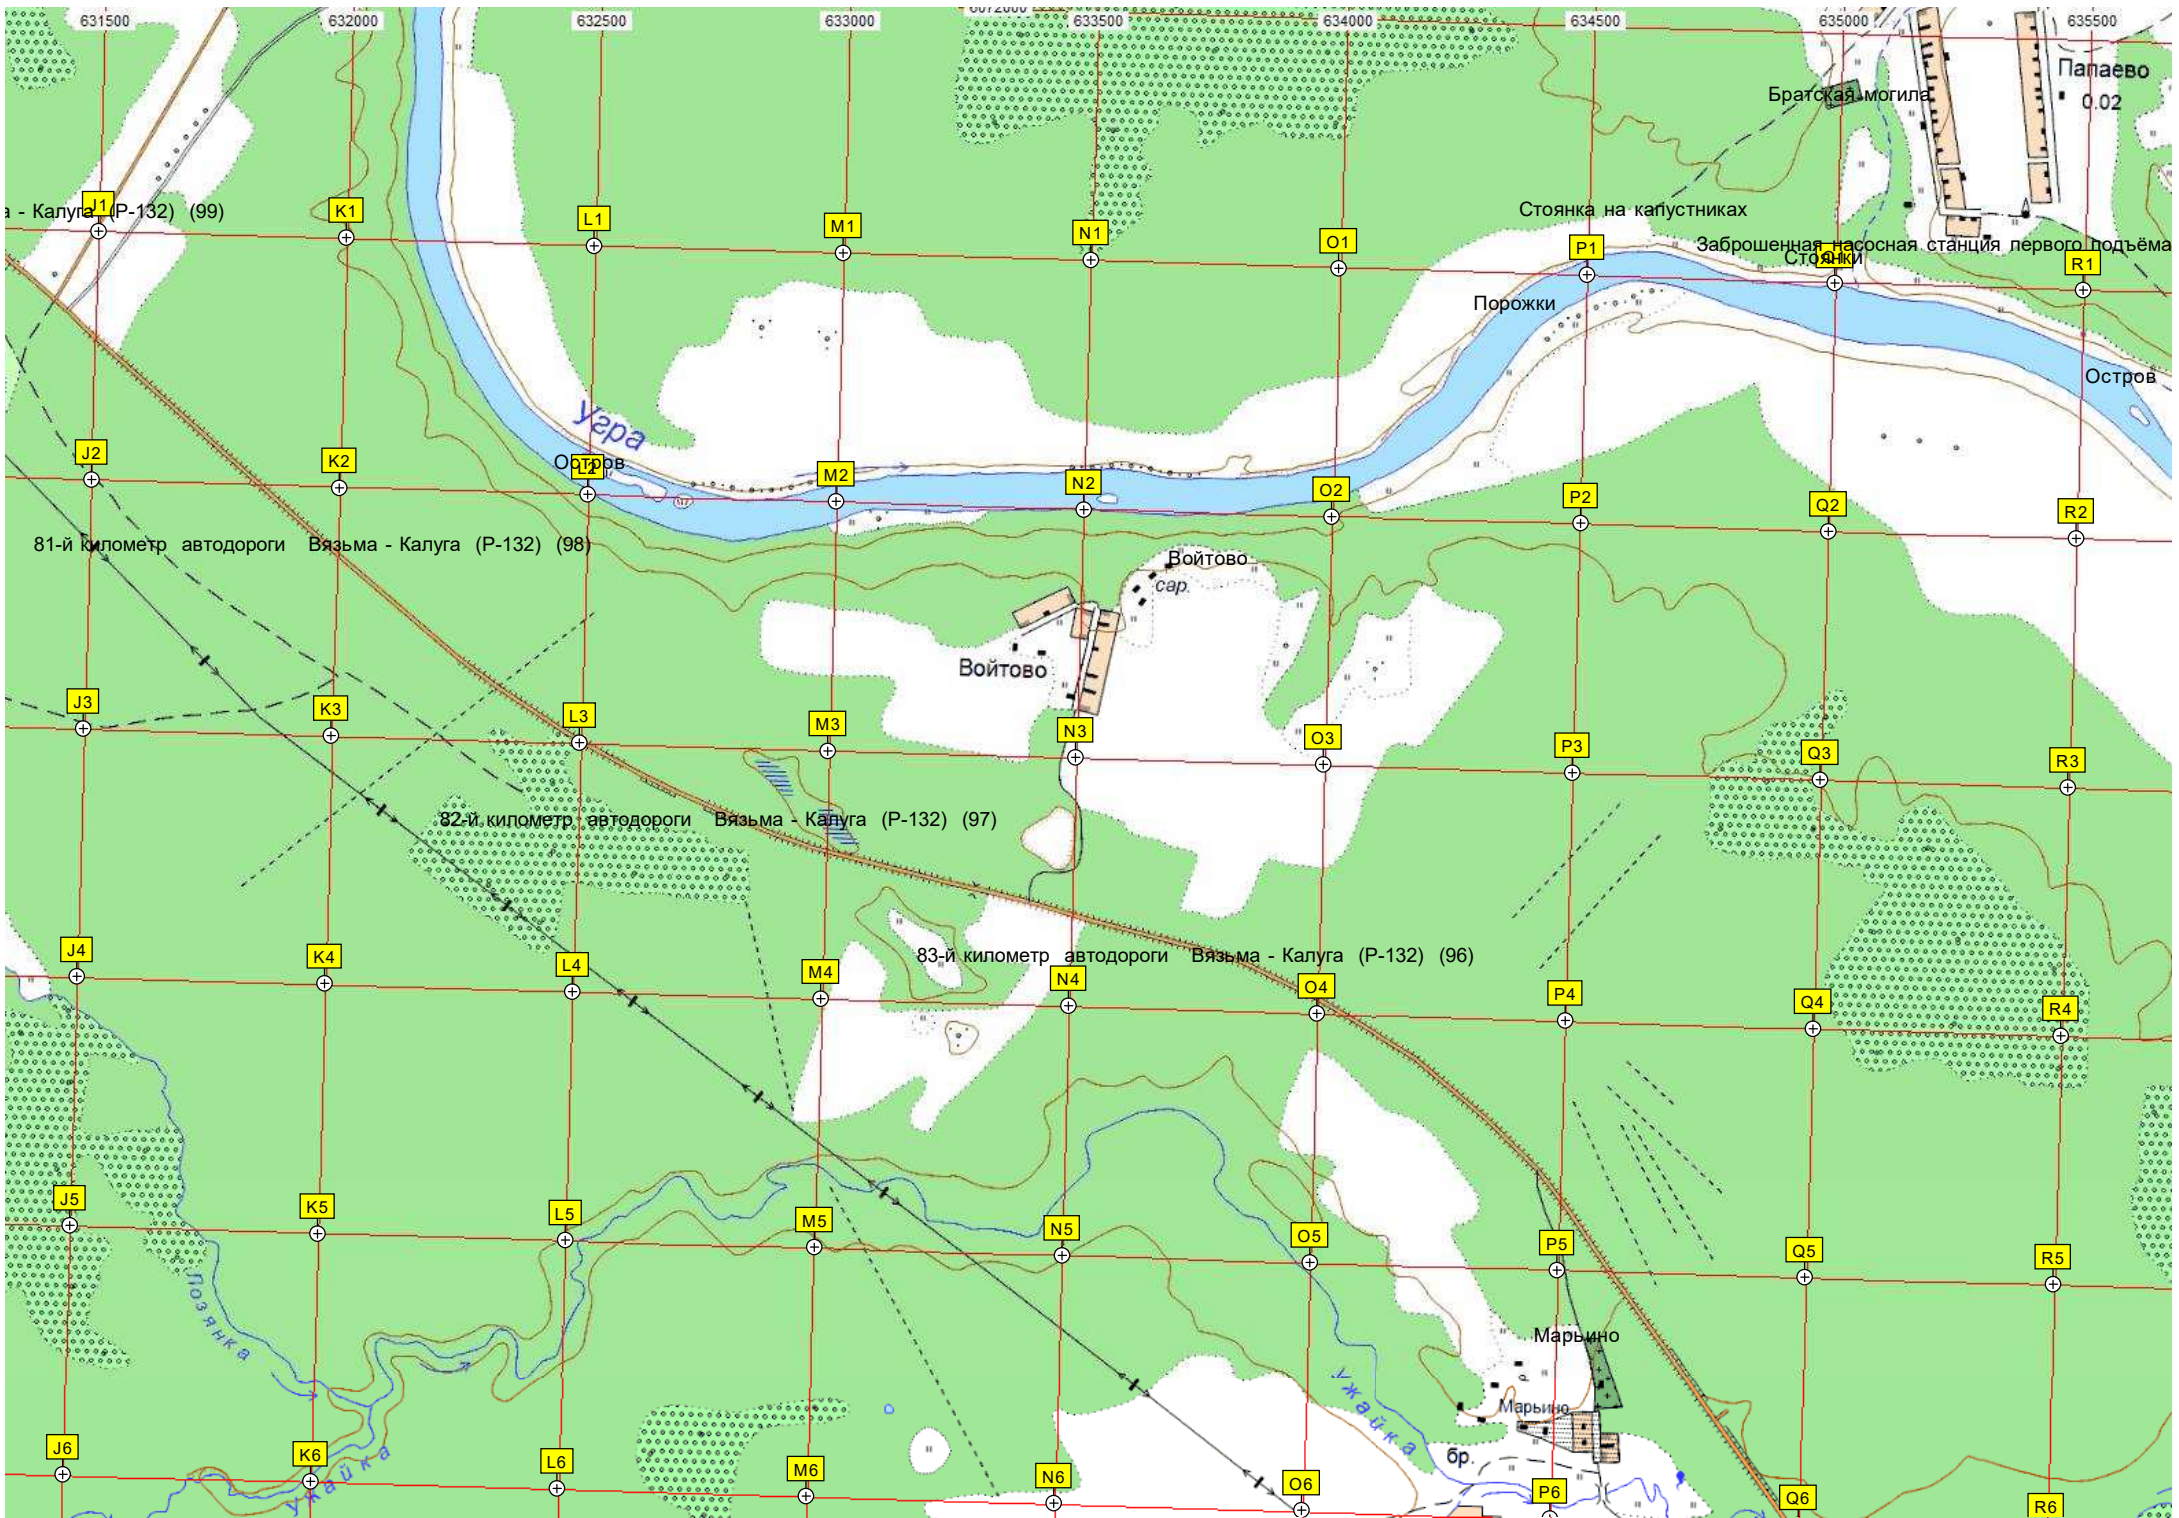

A5 B5 C5 D5 E5 F5 G5 H5 I5

A6 B6 C6 D6 E6 F6 G6 H6 I6

80-й километр автодороги Вязьма

Урочище Дюкино пр.

Кладбище солдат вермахта

208

Урочище Малые Лозы

ур. Мал Лозы

Урочище Большие Лозы

ур. Бол. Лозы

Лесное озеро

Немецкий блиндажный городок

бер. осина

49

Устье реки

Марьино