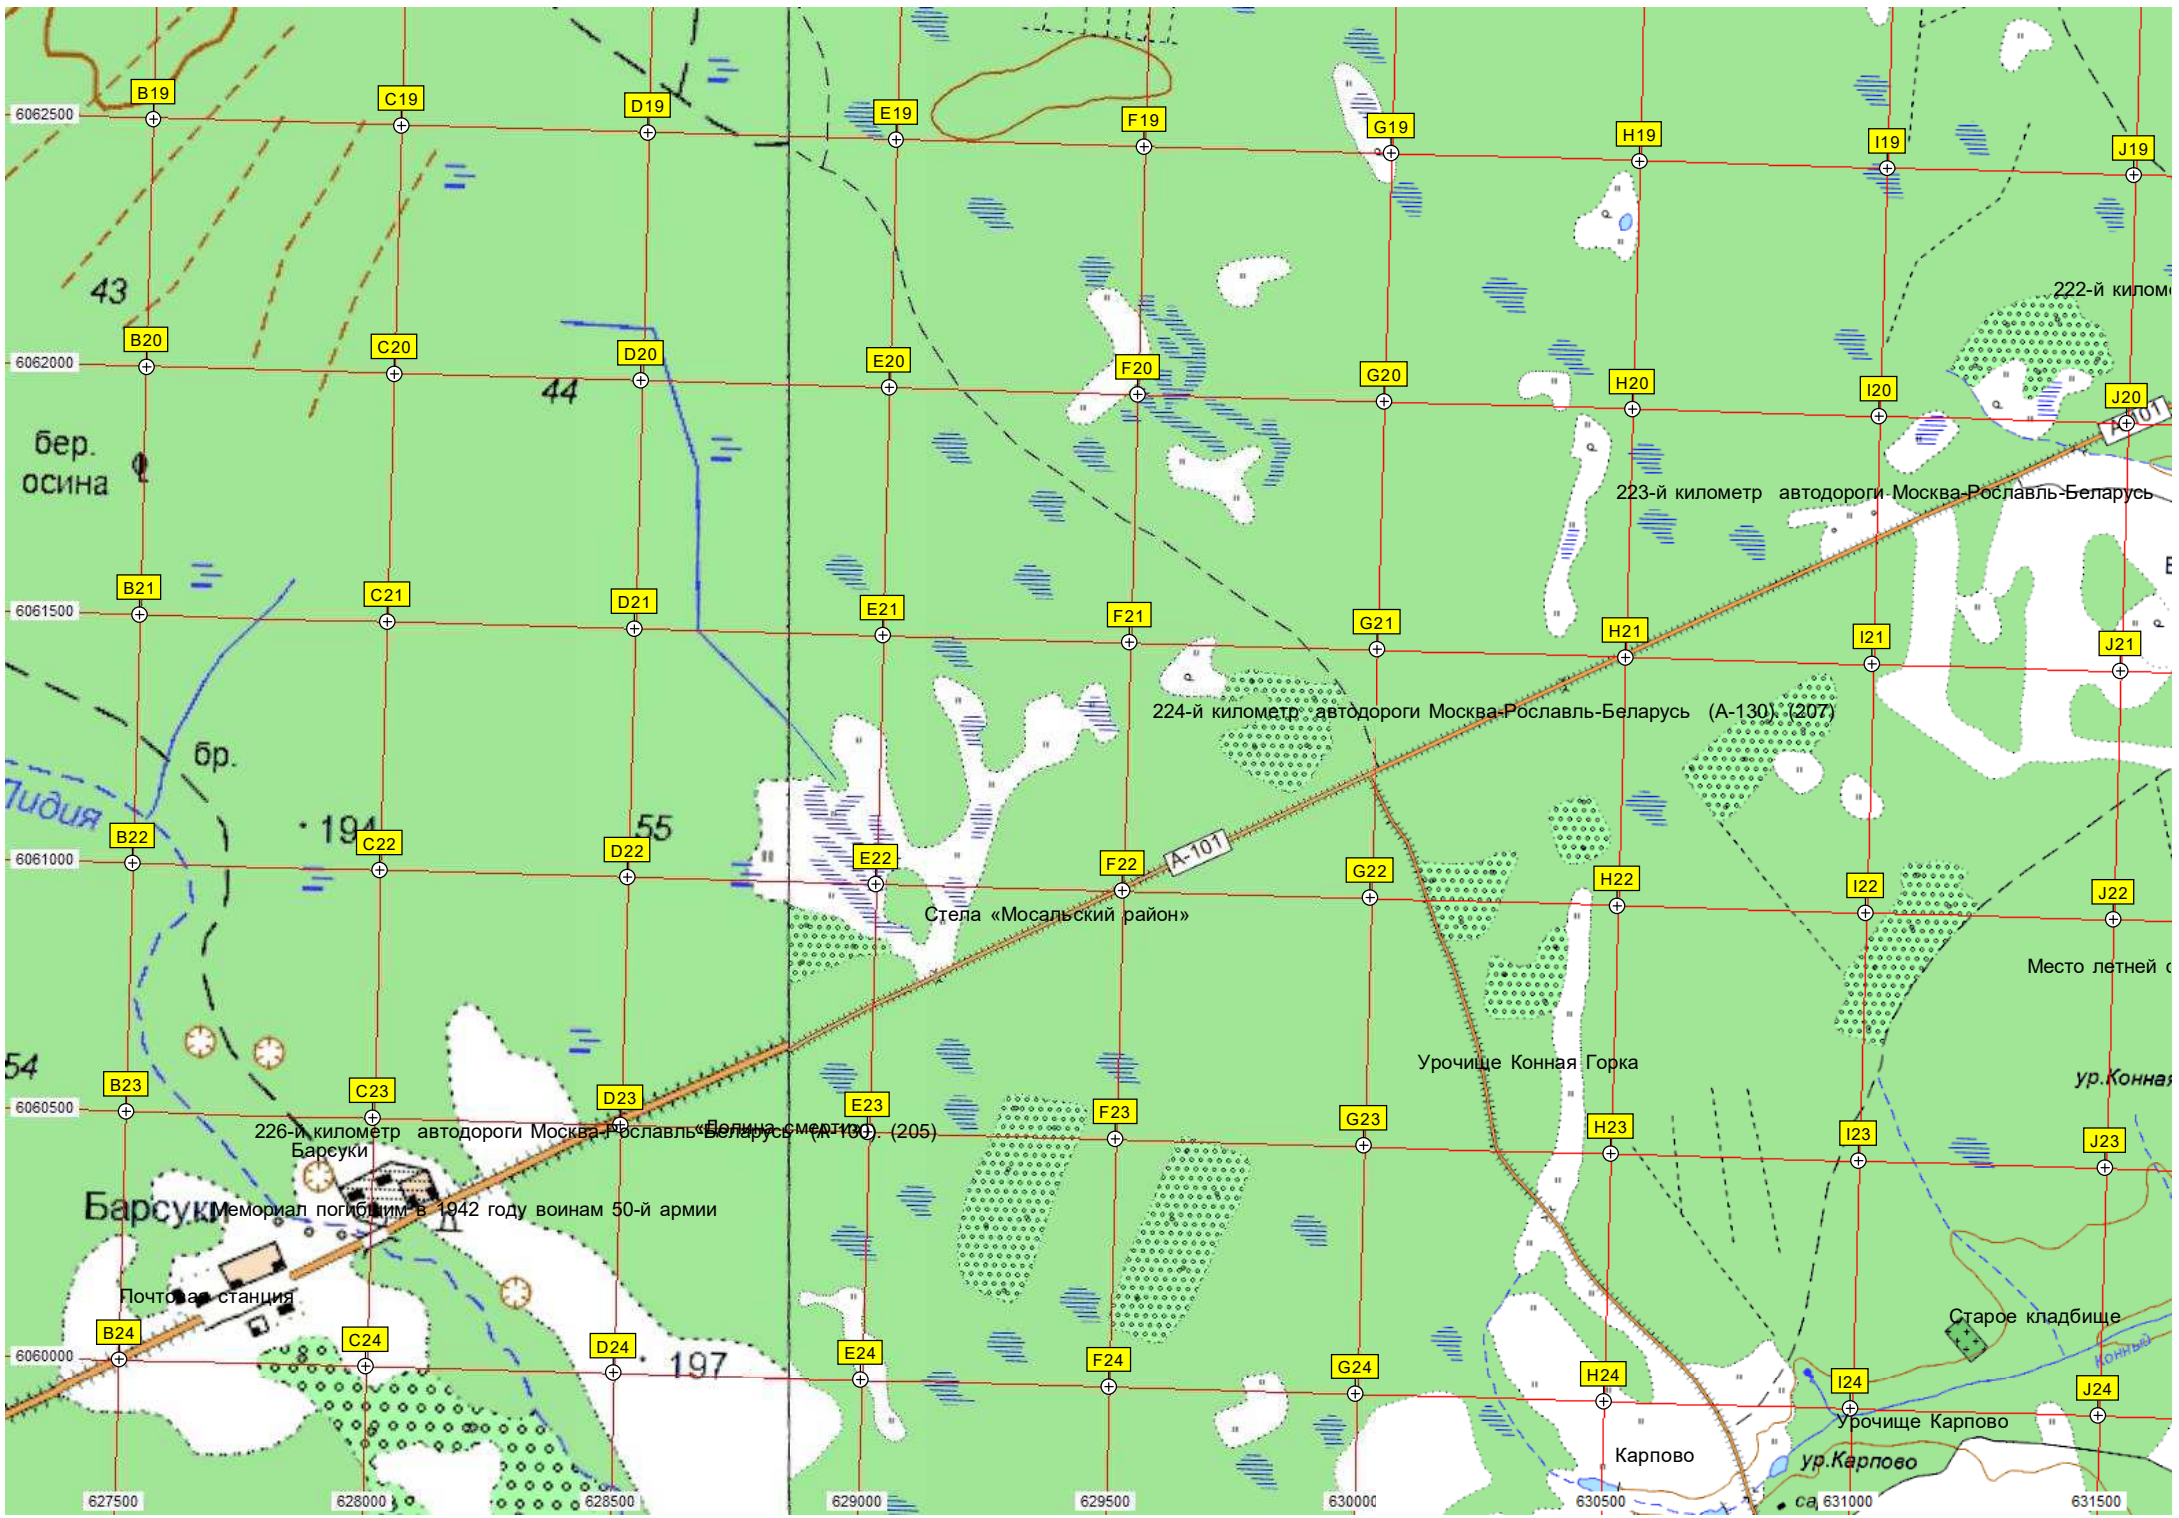

Электрическая подстанция ПС № 313 & др.

Водонапорная башня

218-й километр автодороги Москва-Рославль-Бел. ФАП

Руины детского сада

Рыляки
0.46 АЦЗ

219-й километр автодороги Москва-Рославль-Беларусь (А-130). (212)

220-й километр автодороги Москва-Рославль-Беларусь (А-130). (211)

Русло пересохшего ручья

Питомник войлочных деревьев

сар.

226-й километр автодороги Москва-Рославль-Беларусь (A-130), (205)

Барсуки

Мемориал погибшим в 1942 году воинам 50-й армии