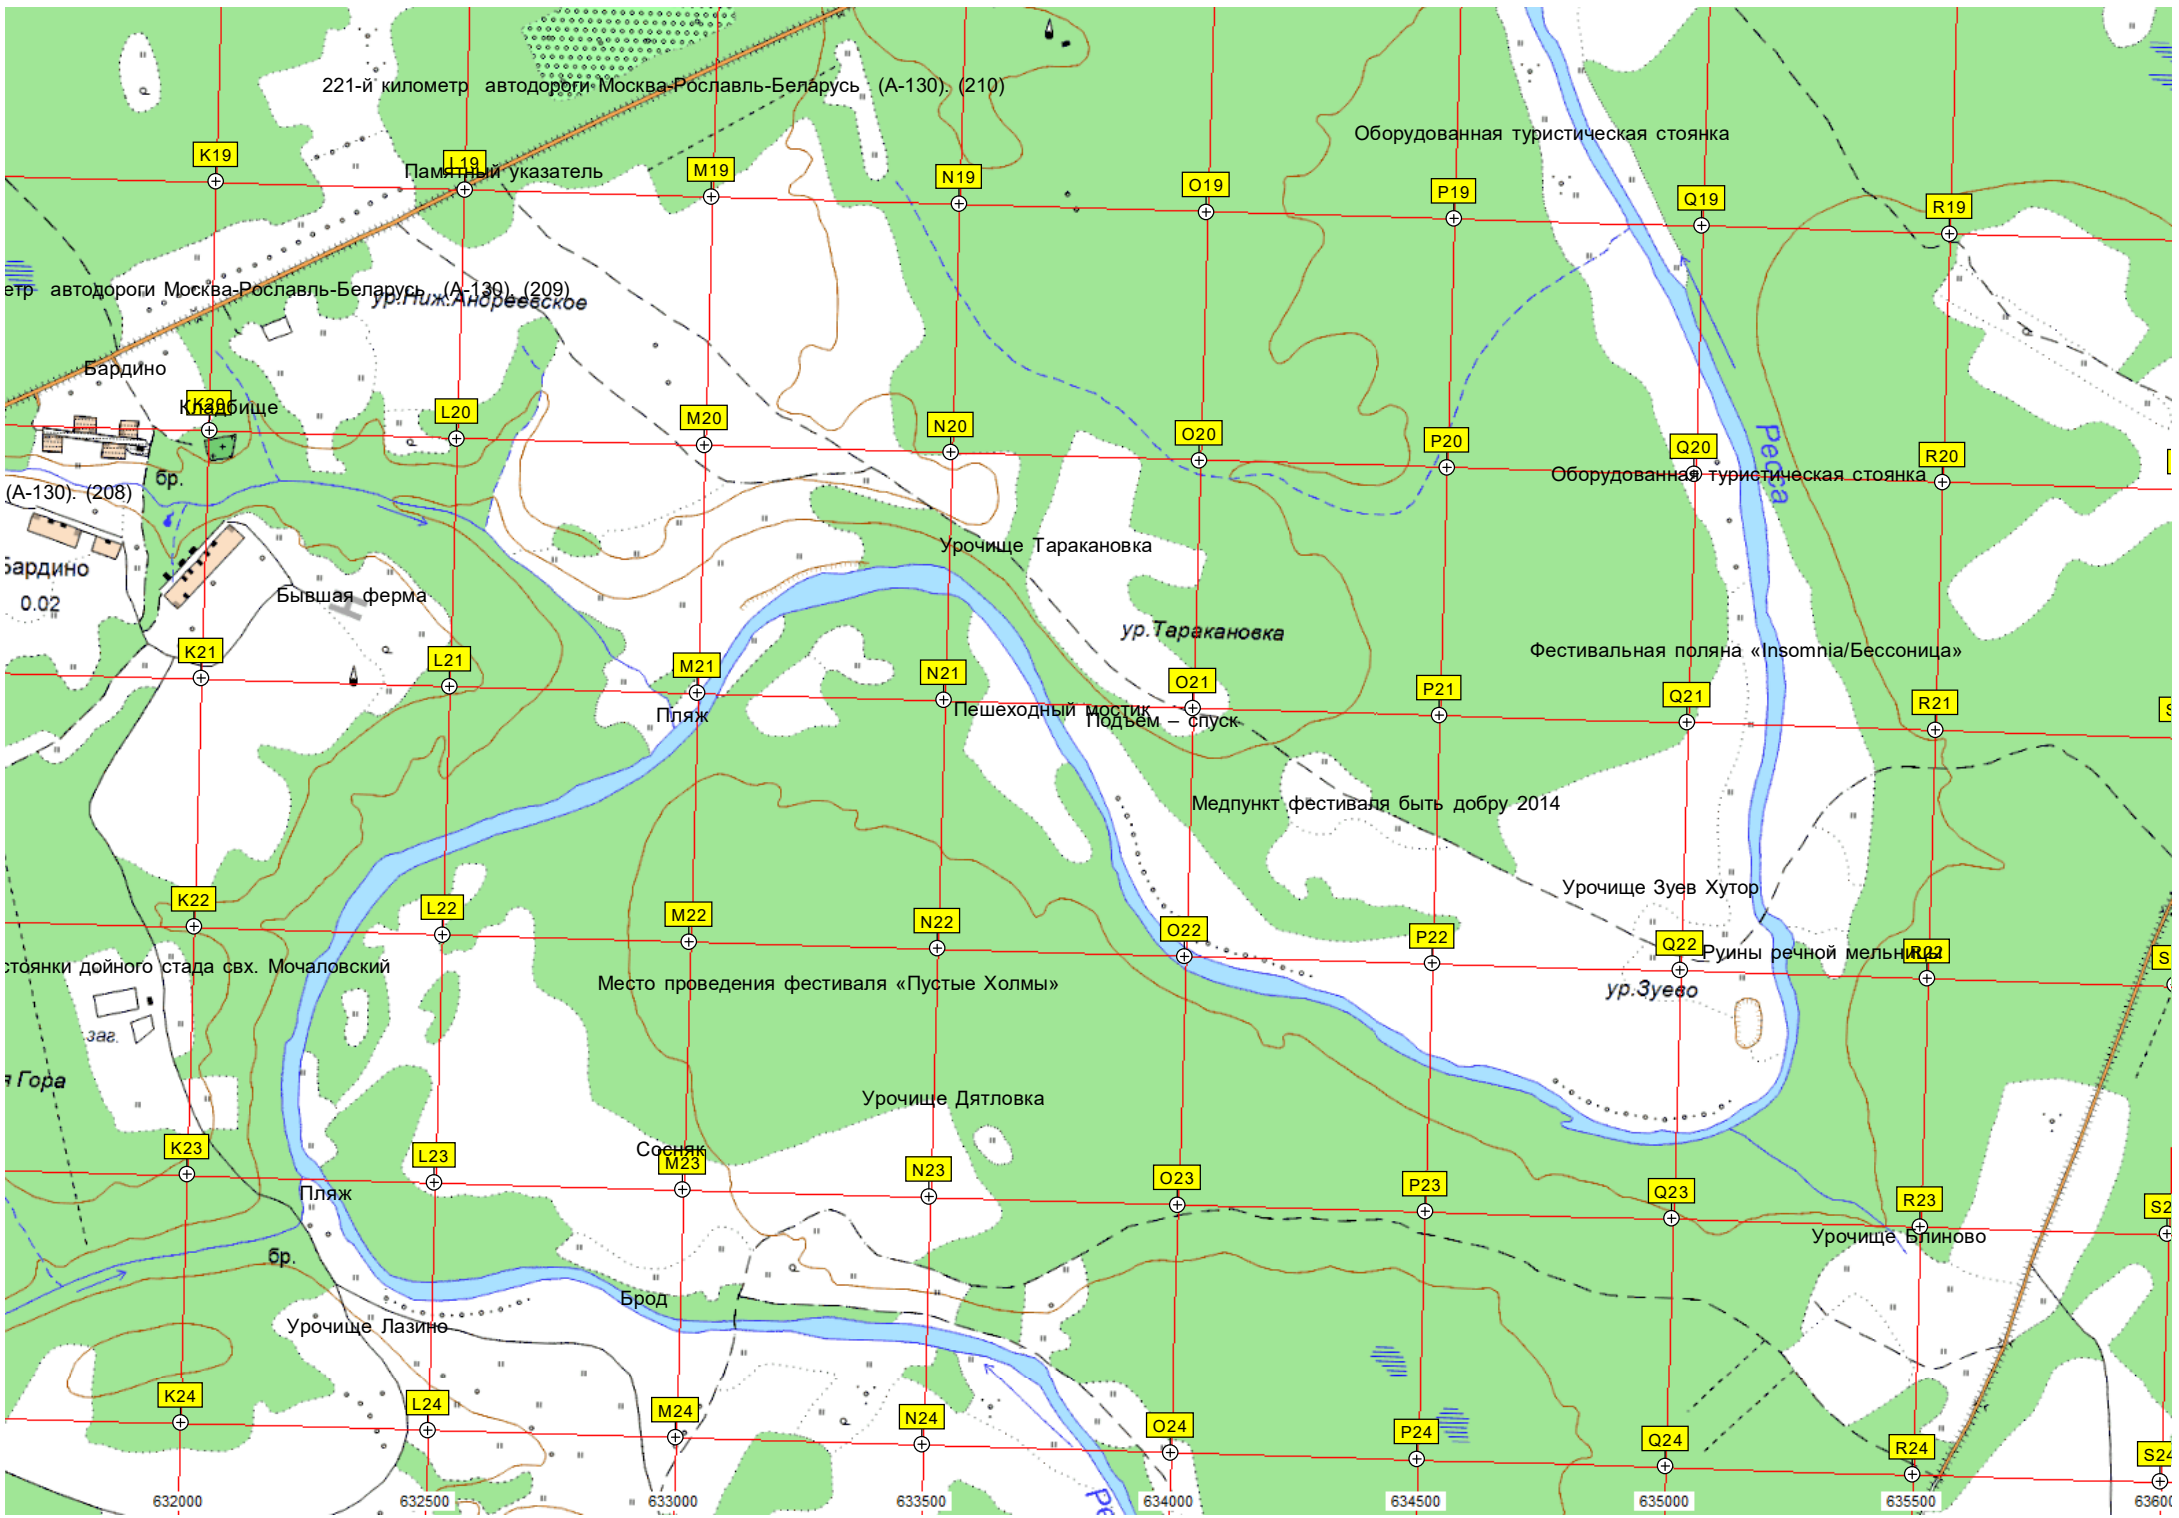

220-й километр автодороги Москва-Рославль-Беларусь (А-130). (211)

Русло пересохшего ручья

Питомник войлочных деревьев

сар.

226-й километр автодороги Москва-Рославль-Беларусь (A-130), (205)

Барсуки

Мемориал погибшим в 1942 году воинам 50-й армии

ур. Карпово

221-й километр автодороги Москва-Рославль-Беларусь (А-130) (210)

Оборудованная туристическая стоянка

автодороги Москва-Рославль-Беларусь (А-130) (209)

Памятный указатель

Бардино

Бардино

0.02