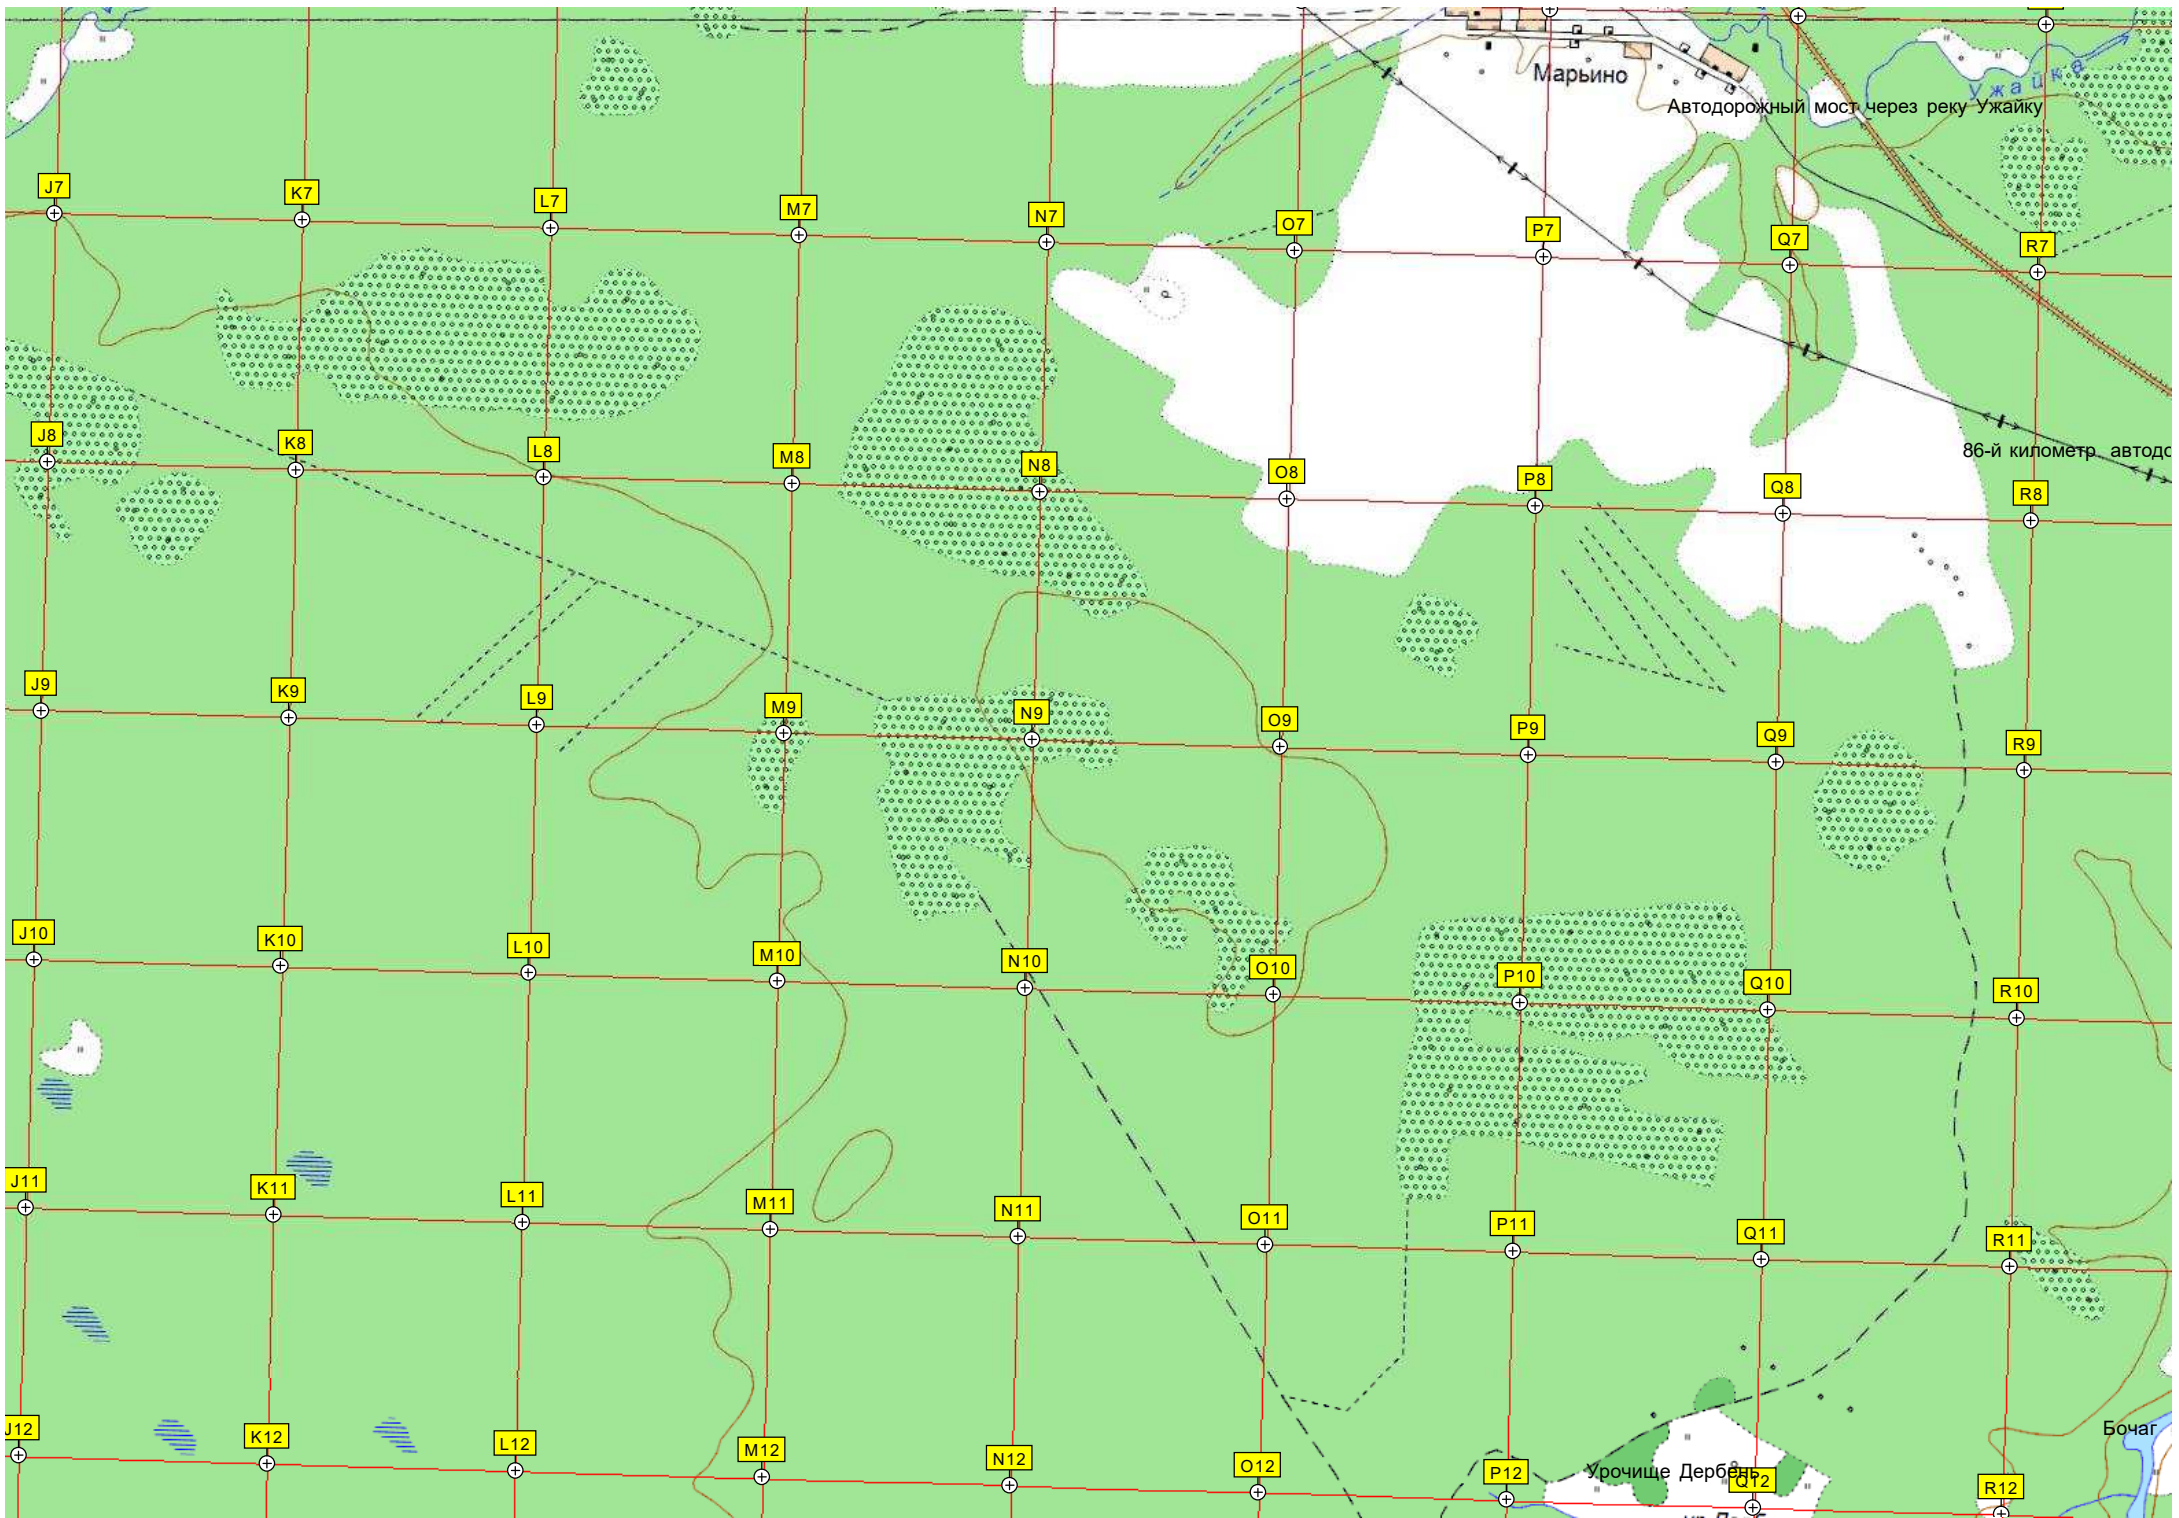

A5 B5 C5 D5 E5 F5 G5 H5 I5

A6 B6 C6 D6 E6 F6 G6 H6 I6

80-й километр автодороги Вязьма

Урочище Дюкино пр.

Кладбище солдат вермахта

208

Урочище Малые Лозы

ур. Мал Лозы

Урочище Большие Лозы

ур. Бол. Лозы

Лесное озеро

Немецкий блиндажный городок

бер. осина

49

Устье реки

Марьино