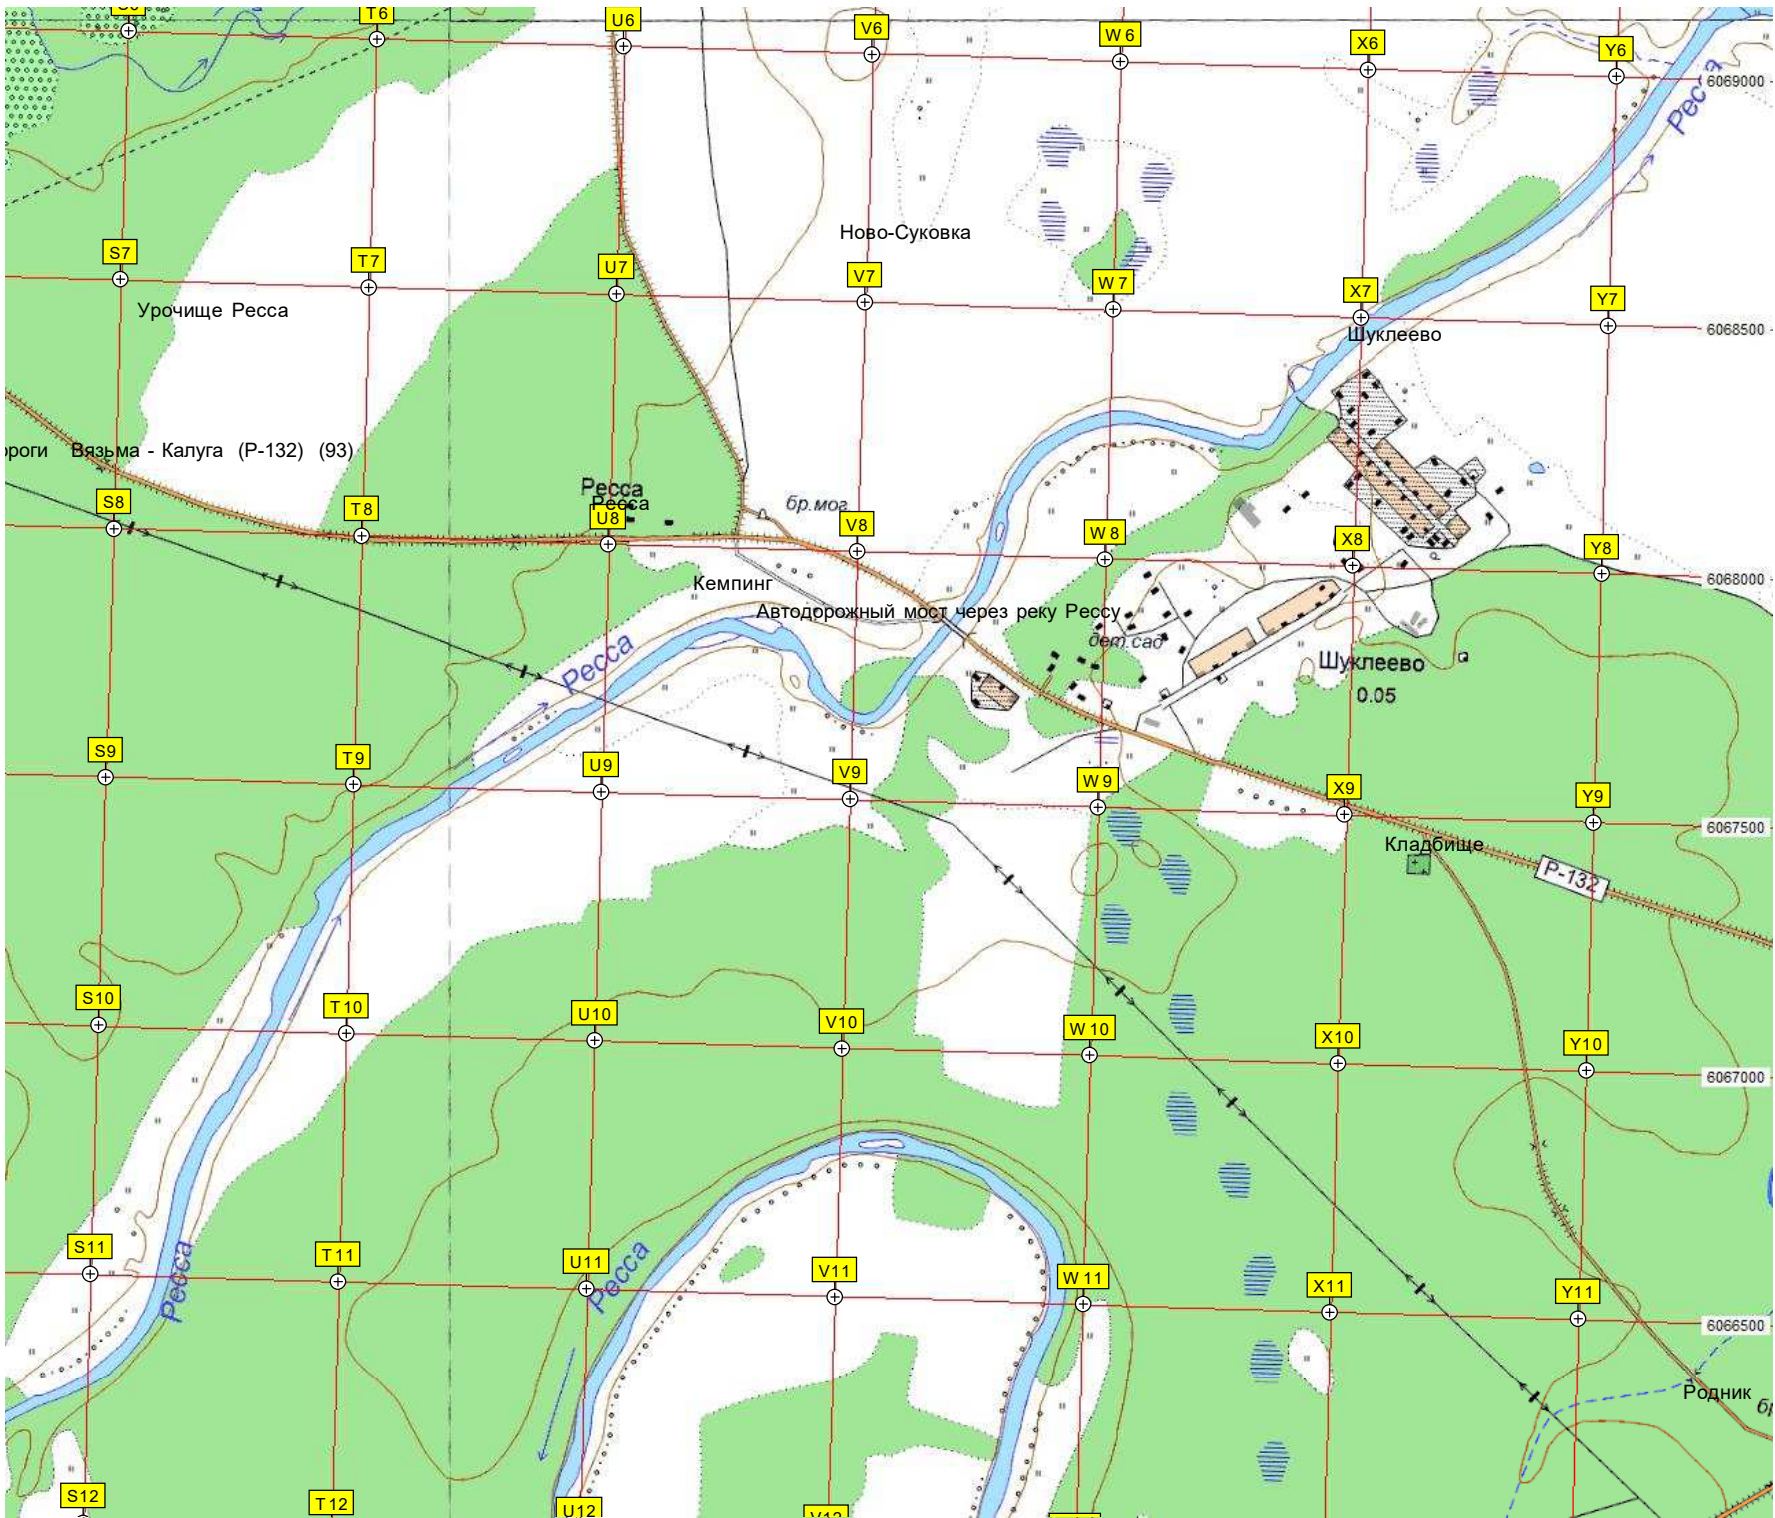

A5 B5 C5 D5 E5 F5 G5 H5 I5

A6 B6 C6 D6 E6 F6 G6 H6 I6

80-й километр автодороги Вязьма

Урочище Дюкино пр.

Кладбище солдат вермахта

208

Урочище Малые Лозы

ур. Мал Лозы

Урочище Большие Лозы

ур. Бол. Лозы

Лесное озеро

Немецкий блиндажный городок

бер. осина

49

Устье реки

Марьино

Автомобильный мост через реку Ужайку

86-й километр автод

Бочаг

Урочище Дербень

T6

U6

V6

W6