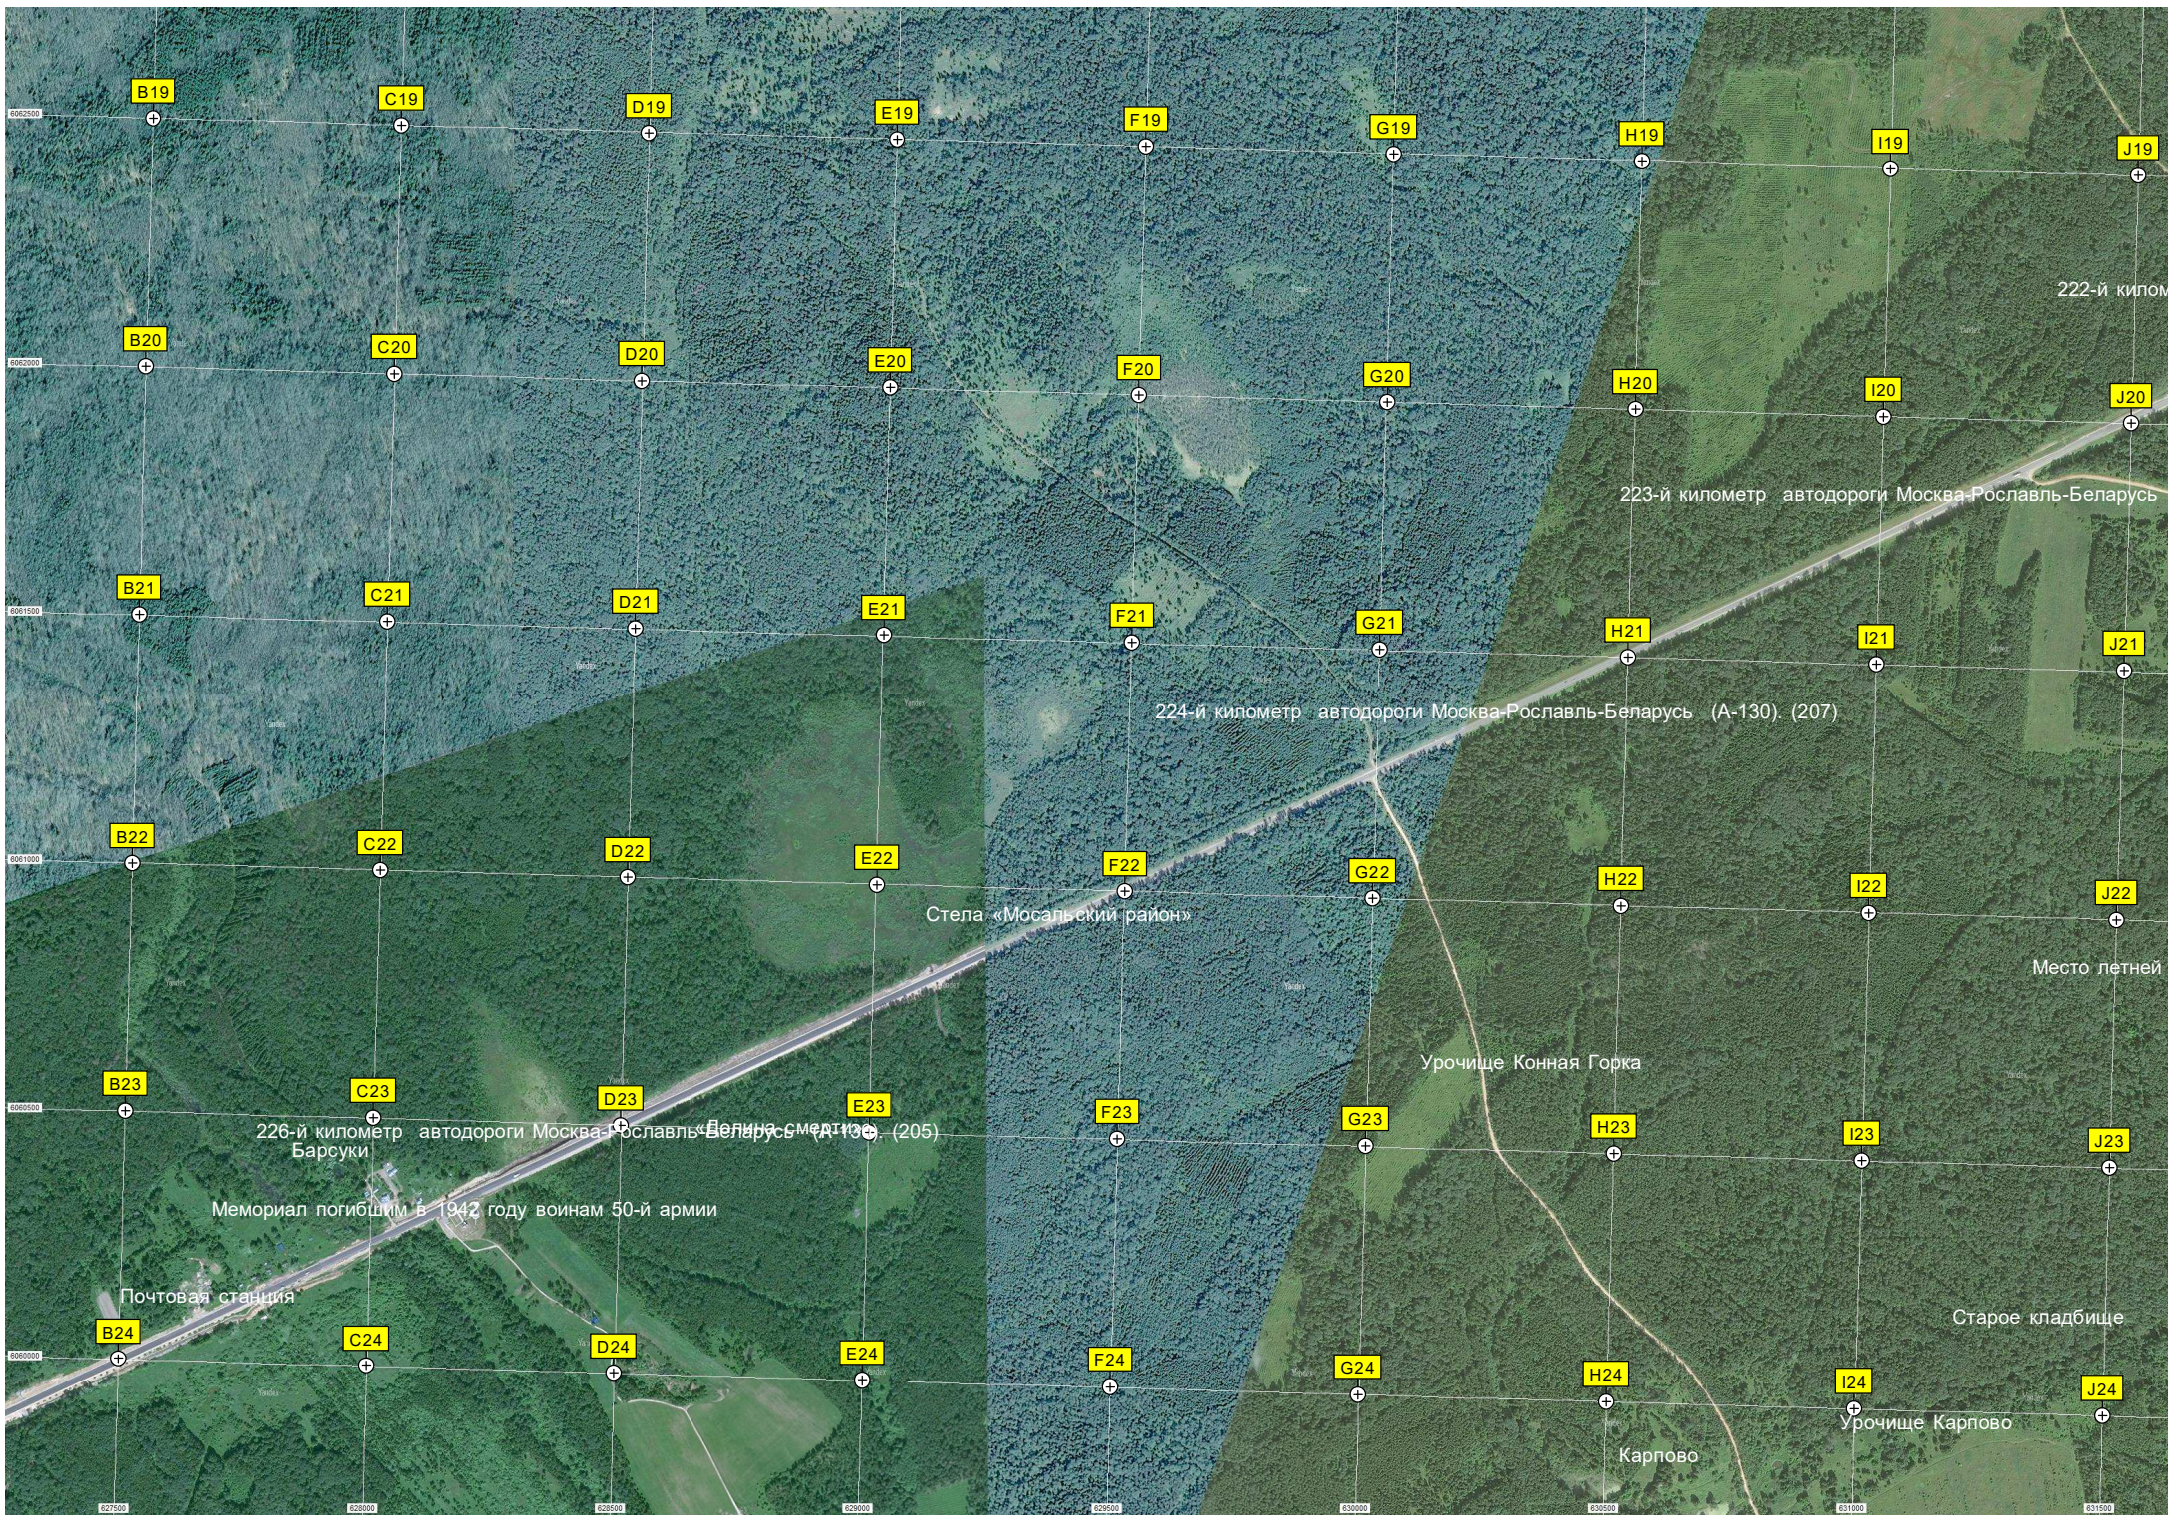

Асфальтобетонный завод

фабрика

Мост через р. Ресса

Заросший (A-136) (214)

русло реки

тр. подстанции 8/0,4 кВ

Зона отдыха

Пилорама

дарусь (A-130) (213)

Скотный двор

Мужено

ика

Пляж

Z

B19 C19 D19 E19 F19 G19 H19 I19 J19

B20 C20 D20 E20 F20 G20 H20 I20 J20