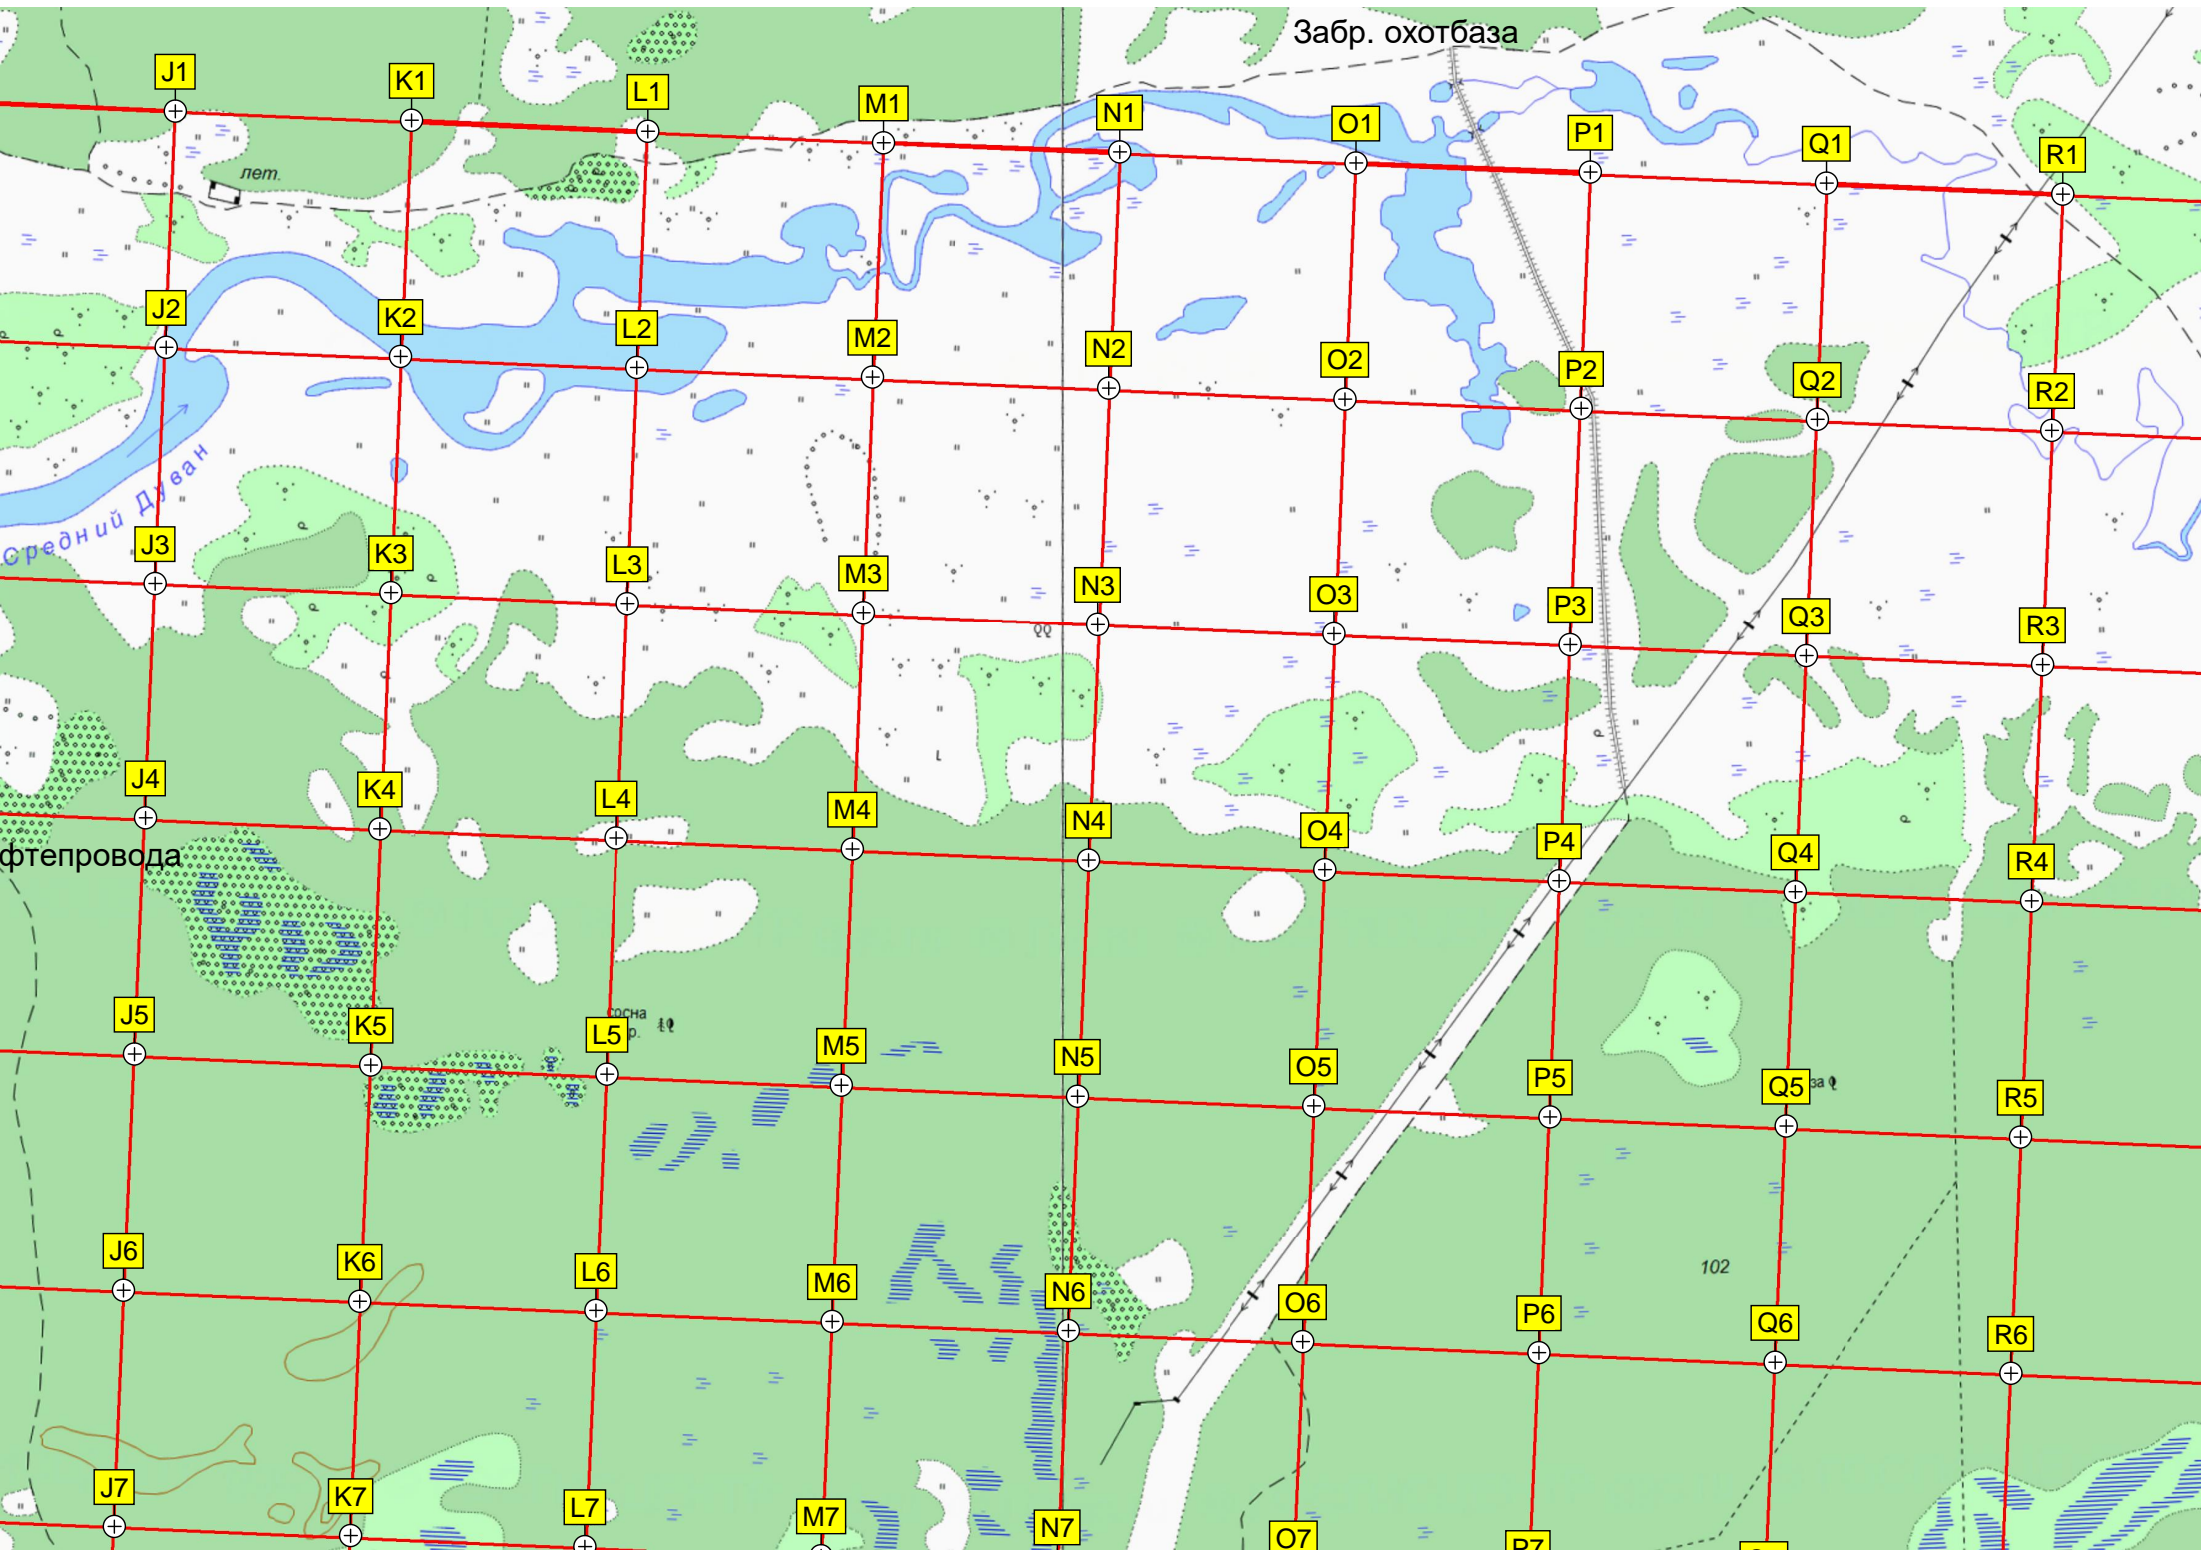

Забр. охотбаза

адвижек нефтепровода

Железный Перебор

Железный Перебор

сосна берёза

сосна

8

9

U15

V15

W15

X15

Y15

Z15

Оттока р. Пышма

T16