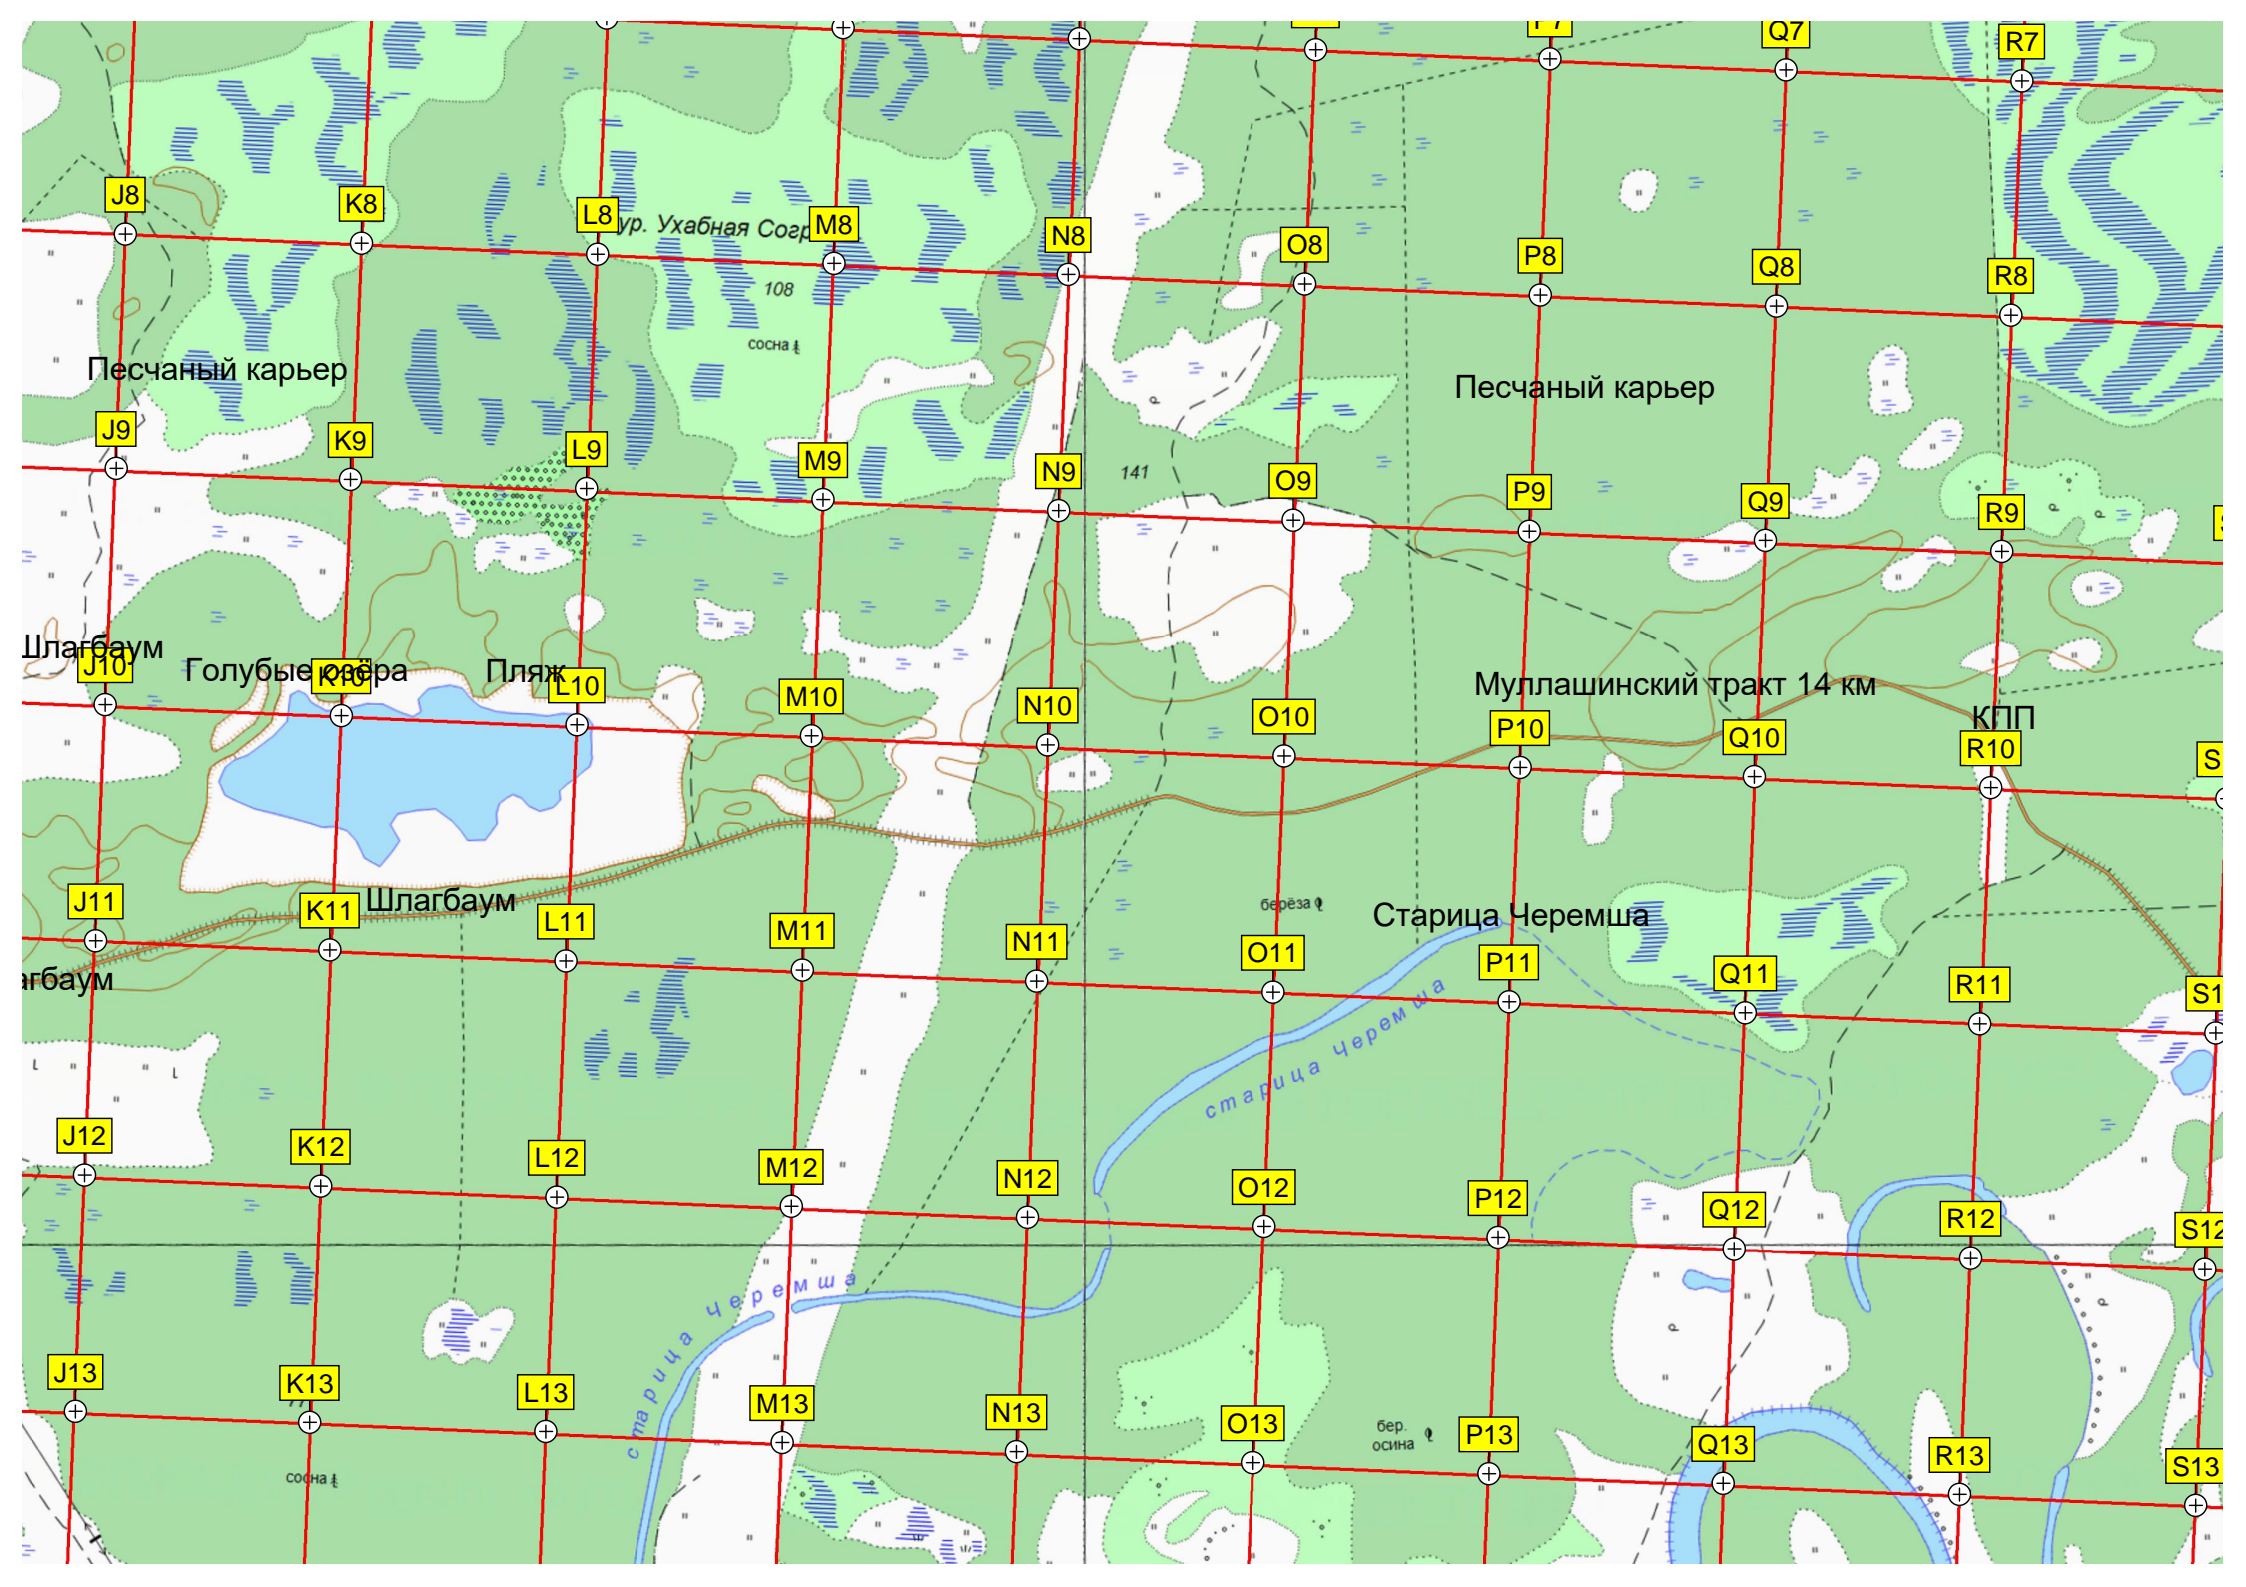

Забр. охотбаза

адвижек нефтепровода

Железный Перебор

Железный Перебор

сосна берёза

сосна

8

9

U15

V15

W15

X15

Y15

Z15

Оттока р. Пышма

T16