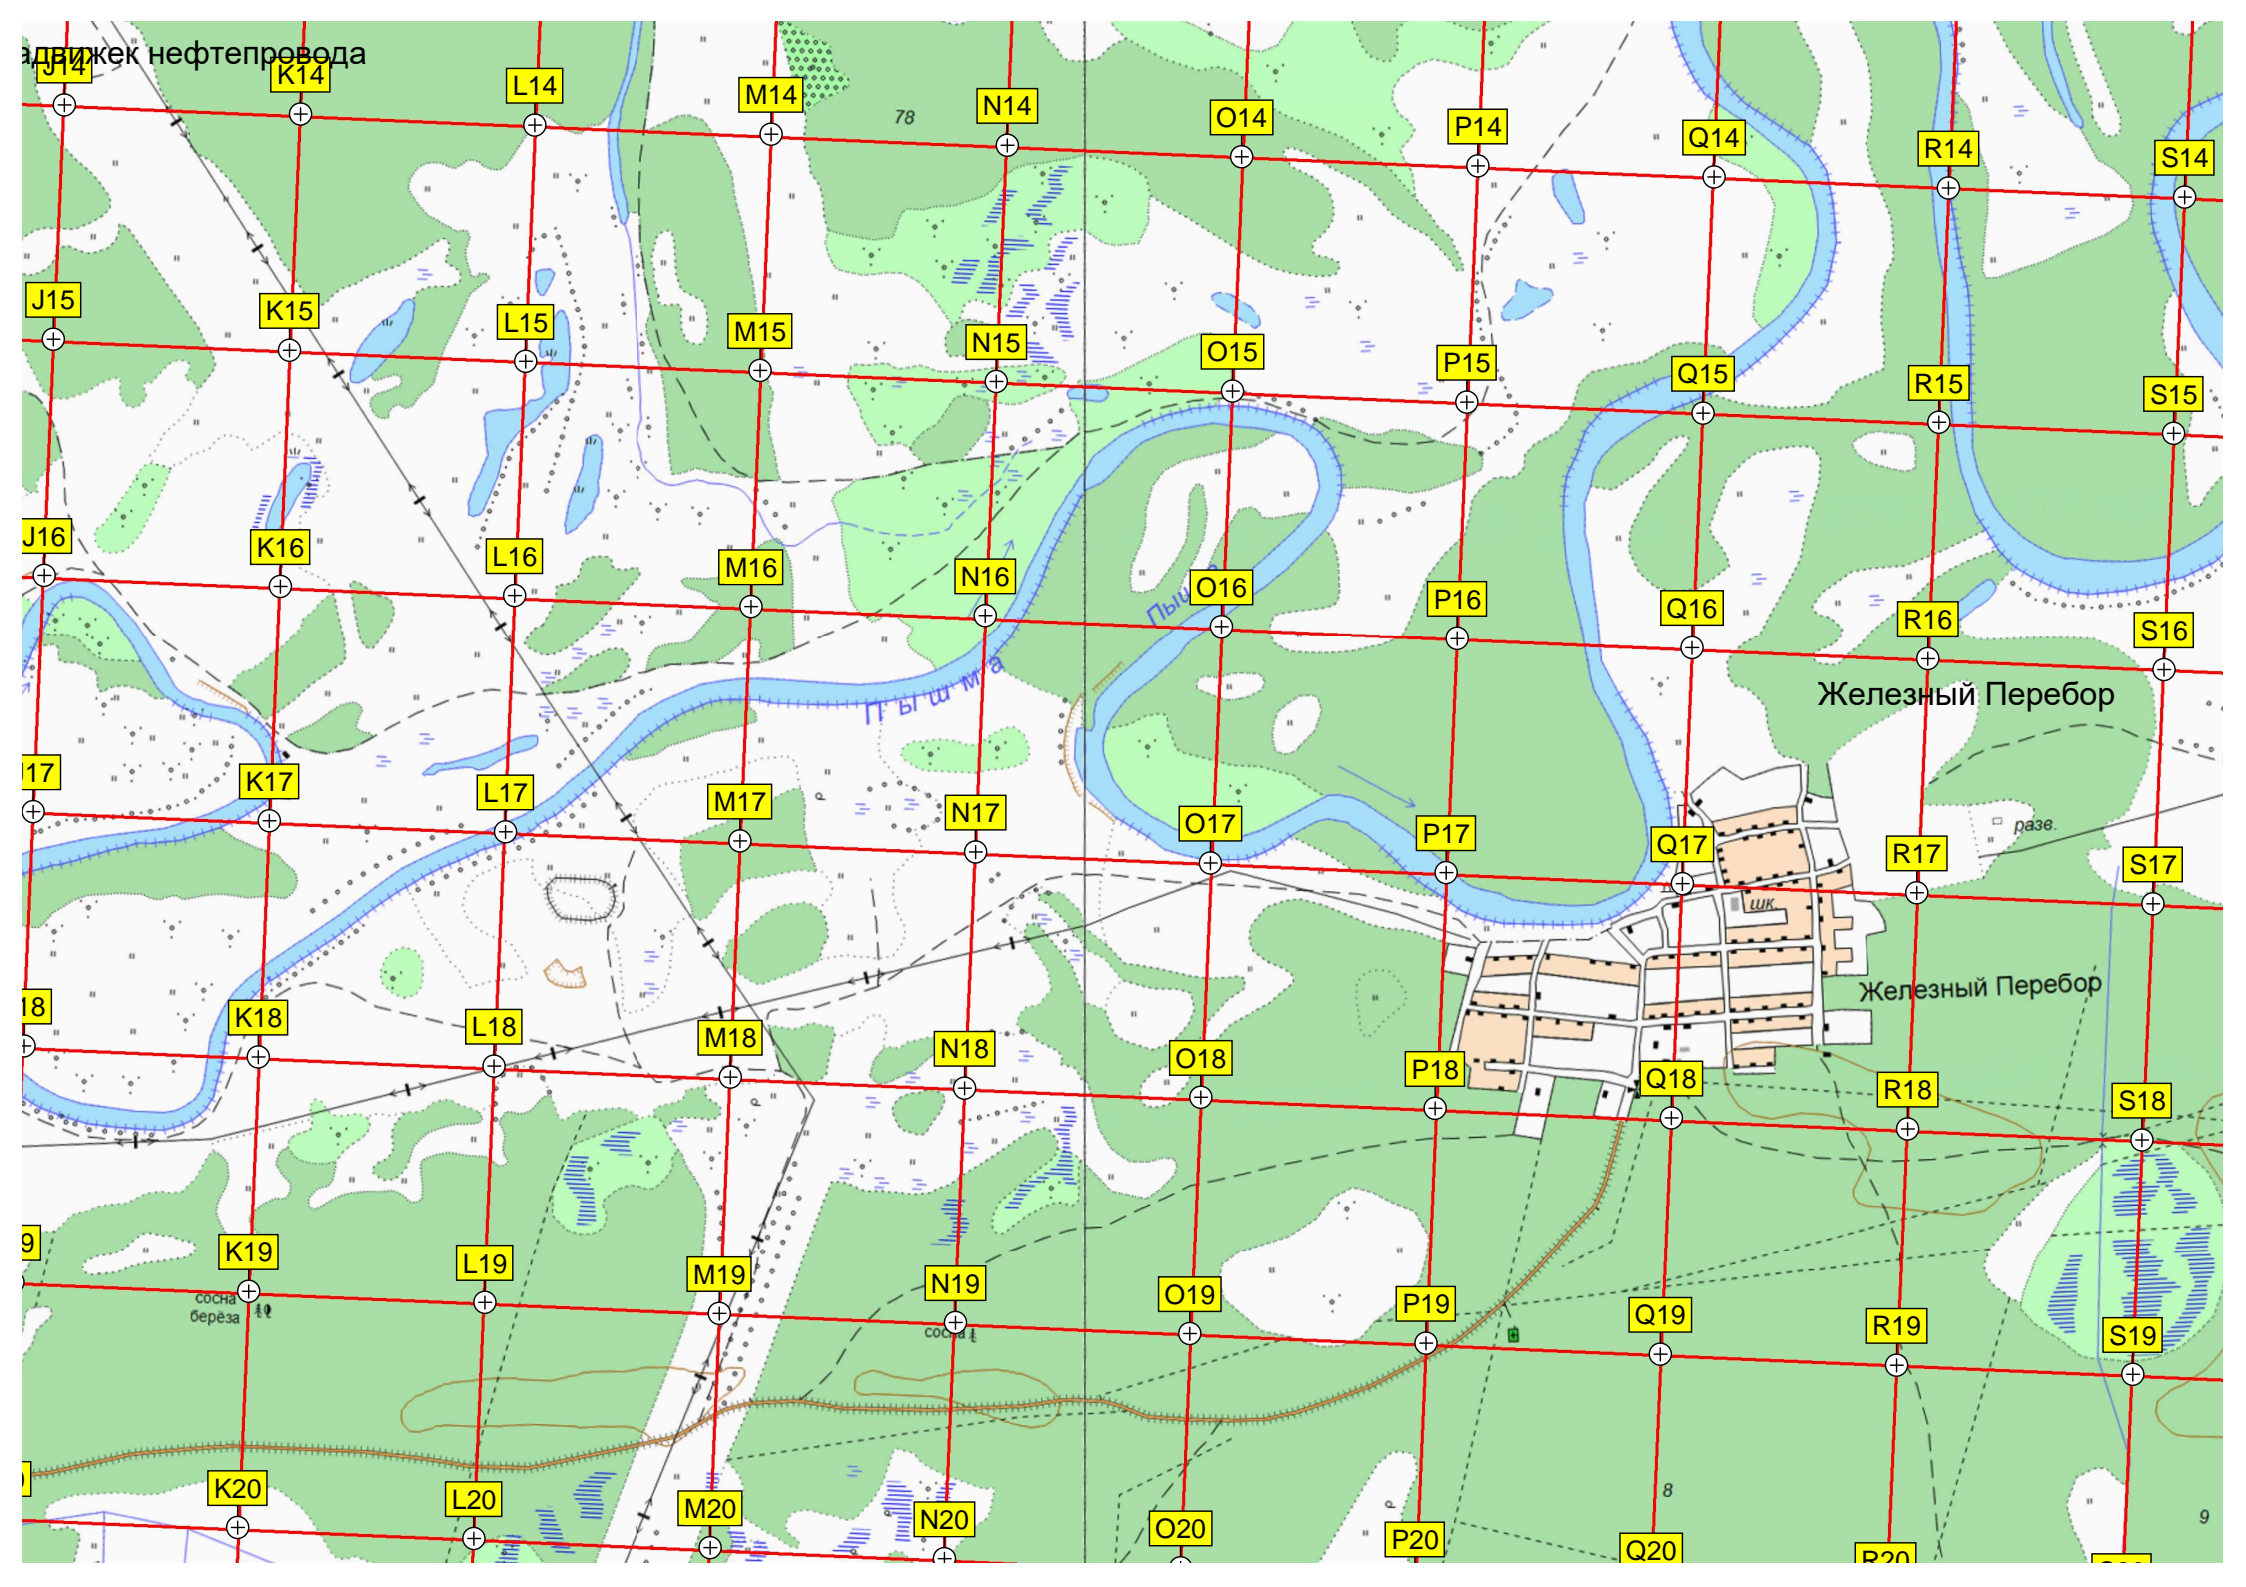

Забр. охотбаза

адвижек нефтепровода

Железный Перебор

Железный Перебор

сосна берёза

сосна

8

9

U15

V15

W15

X15

Y15

Z15

Оттока р. Пышма

T16