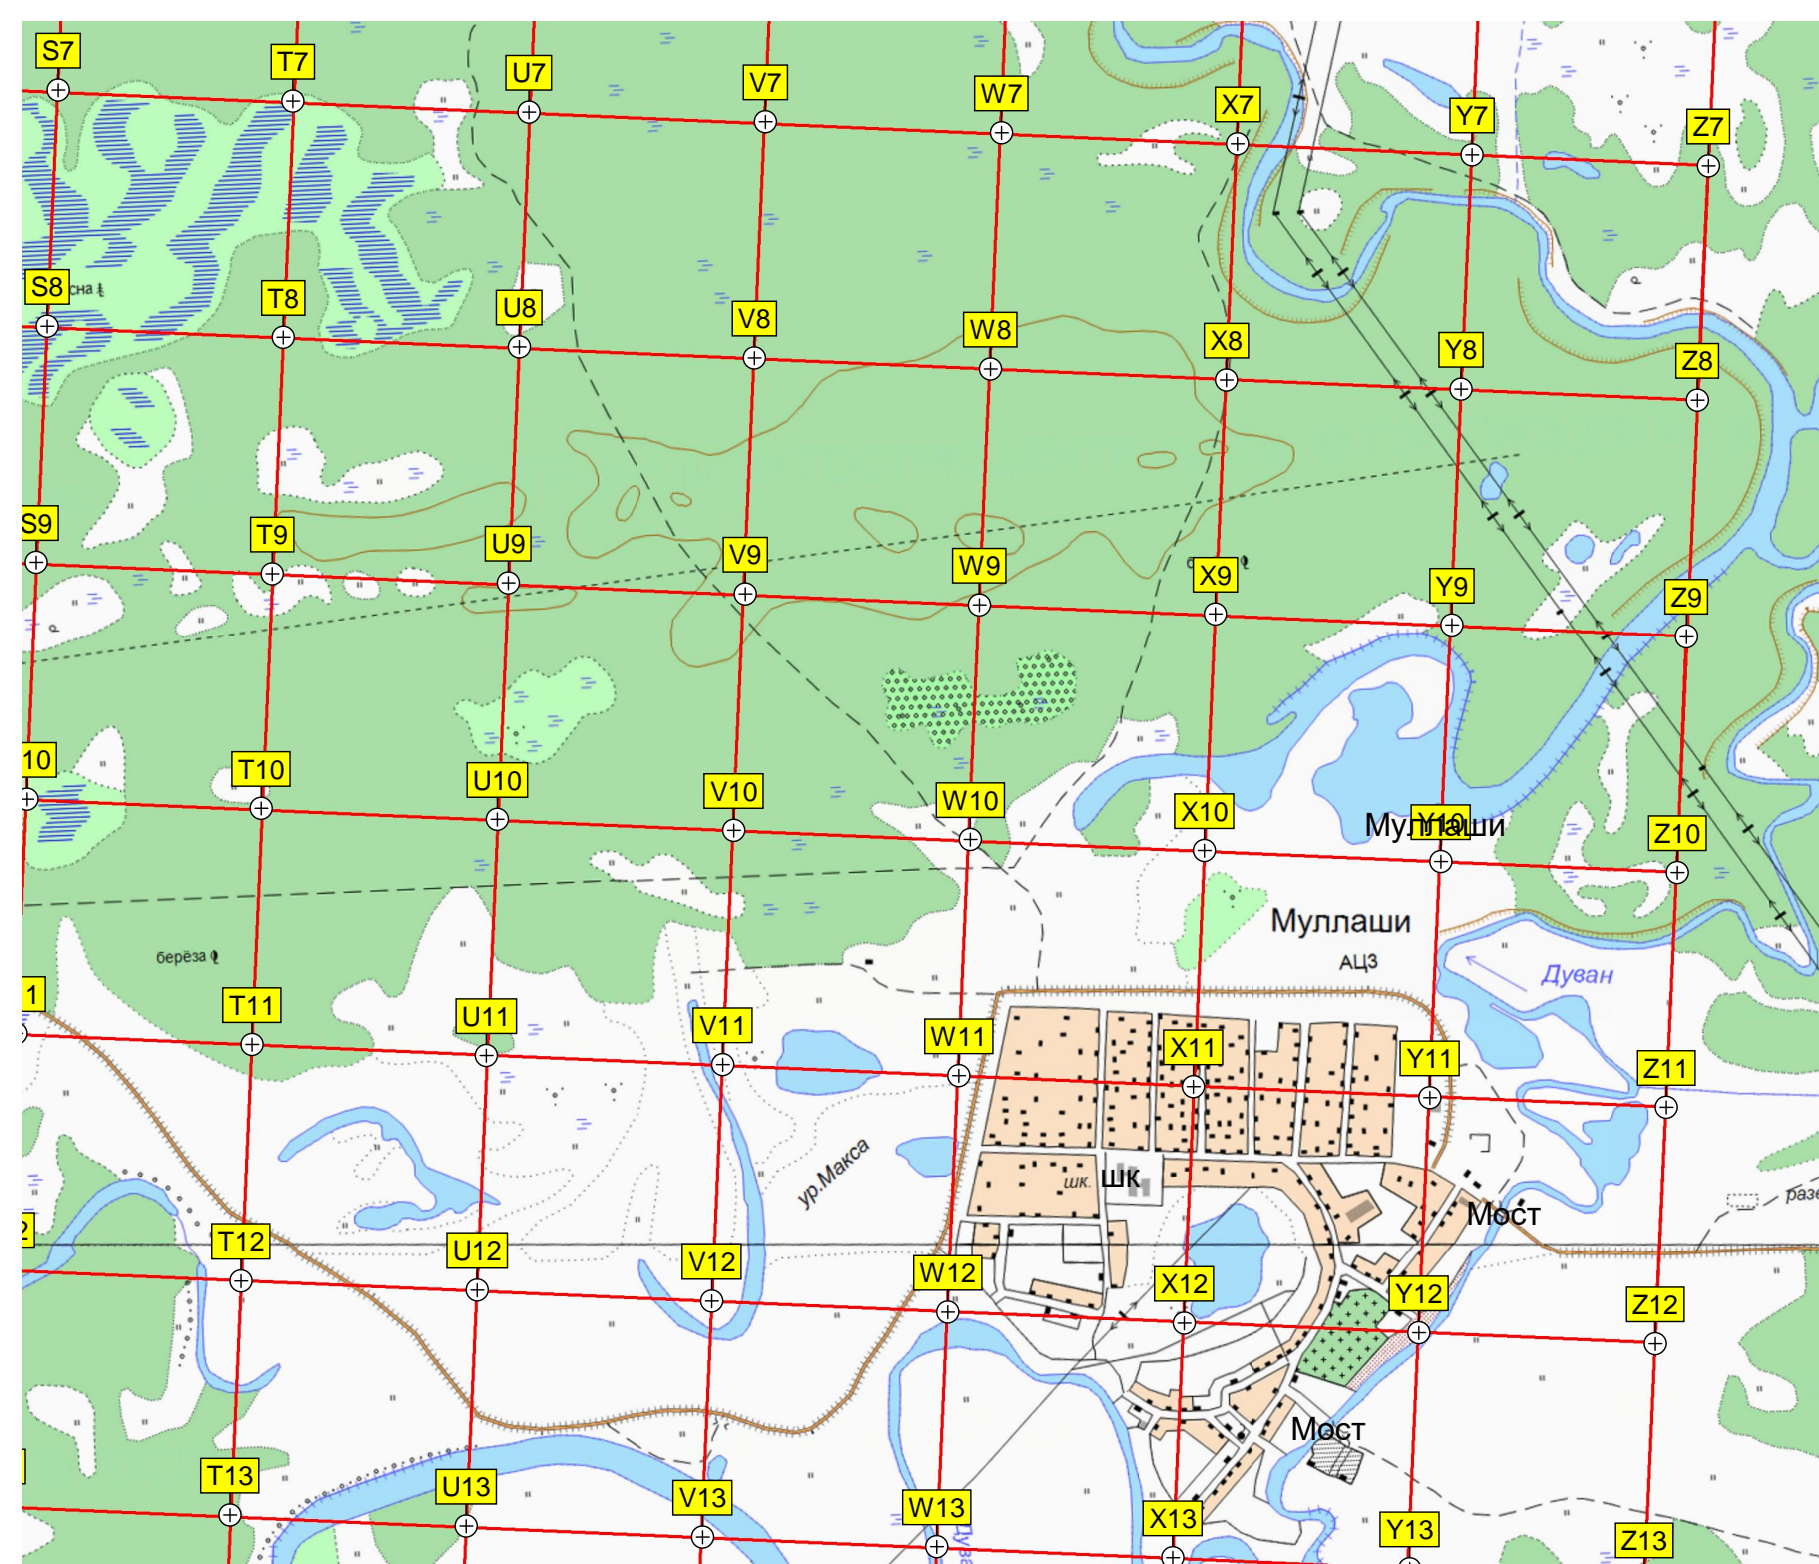

Забр. охотбаза

адвижек нефтепровода

Железный Перебор

Железный Перебор

сосна берёза

сосна

8

9

U15

V15

W15

X15

Y15

Z15

Оттока р. Пышма

T16