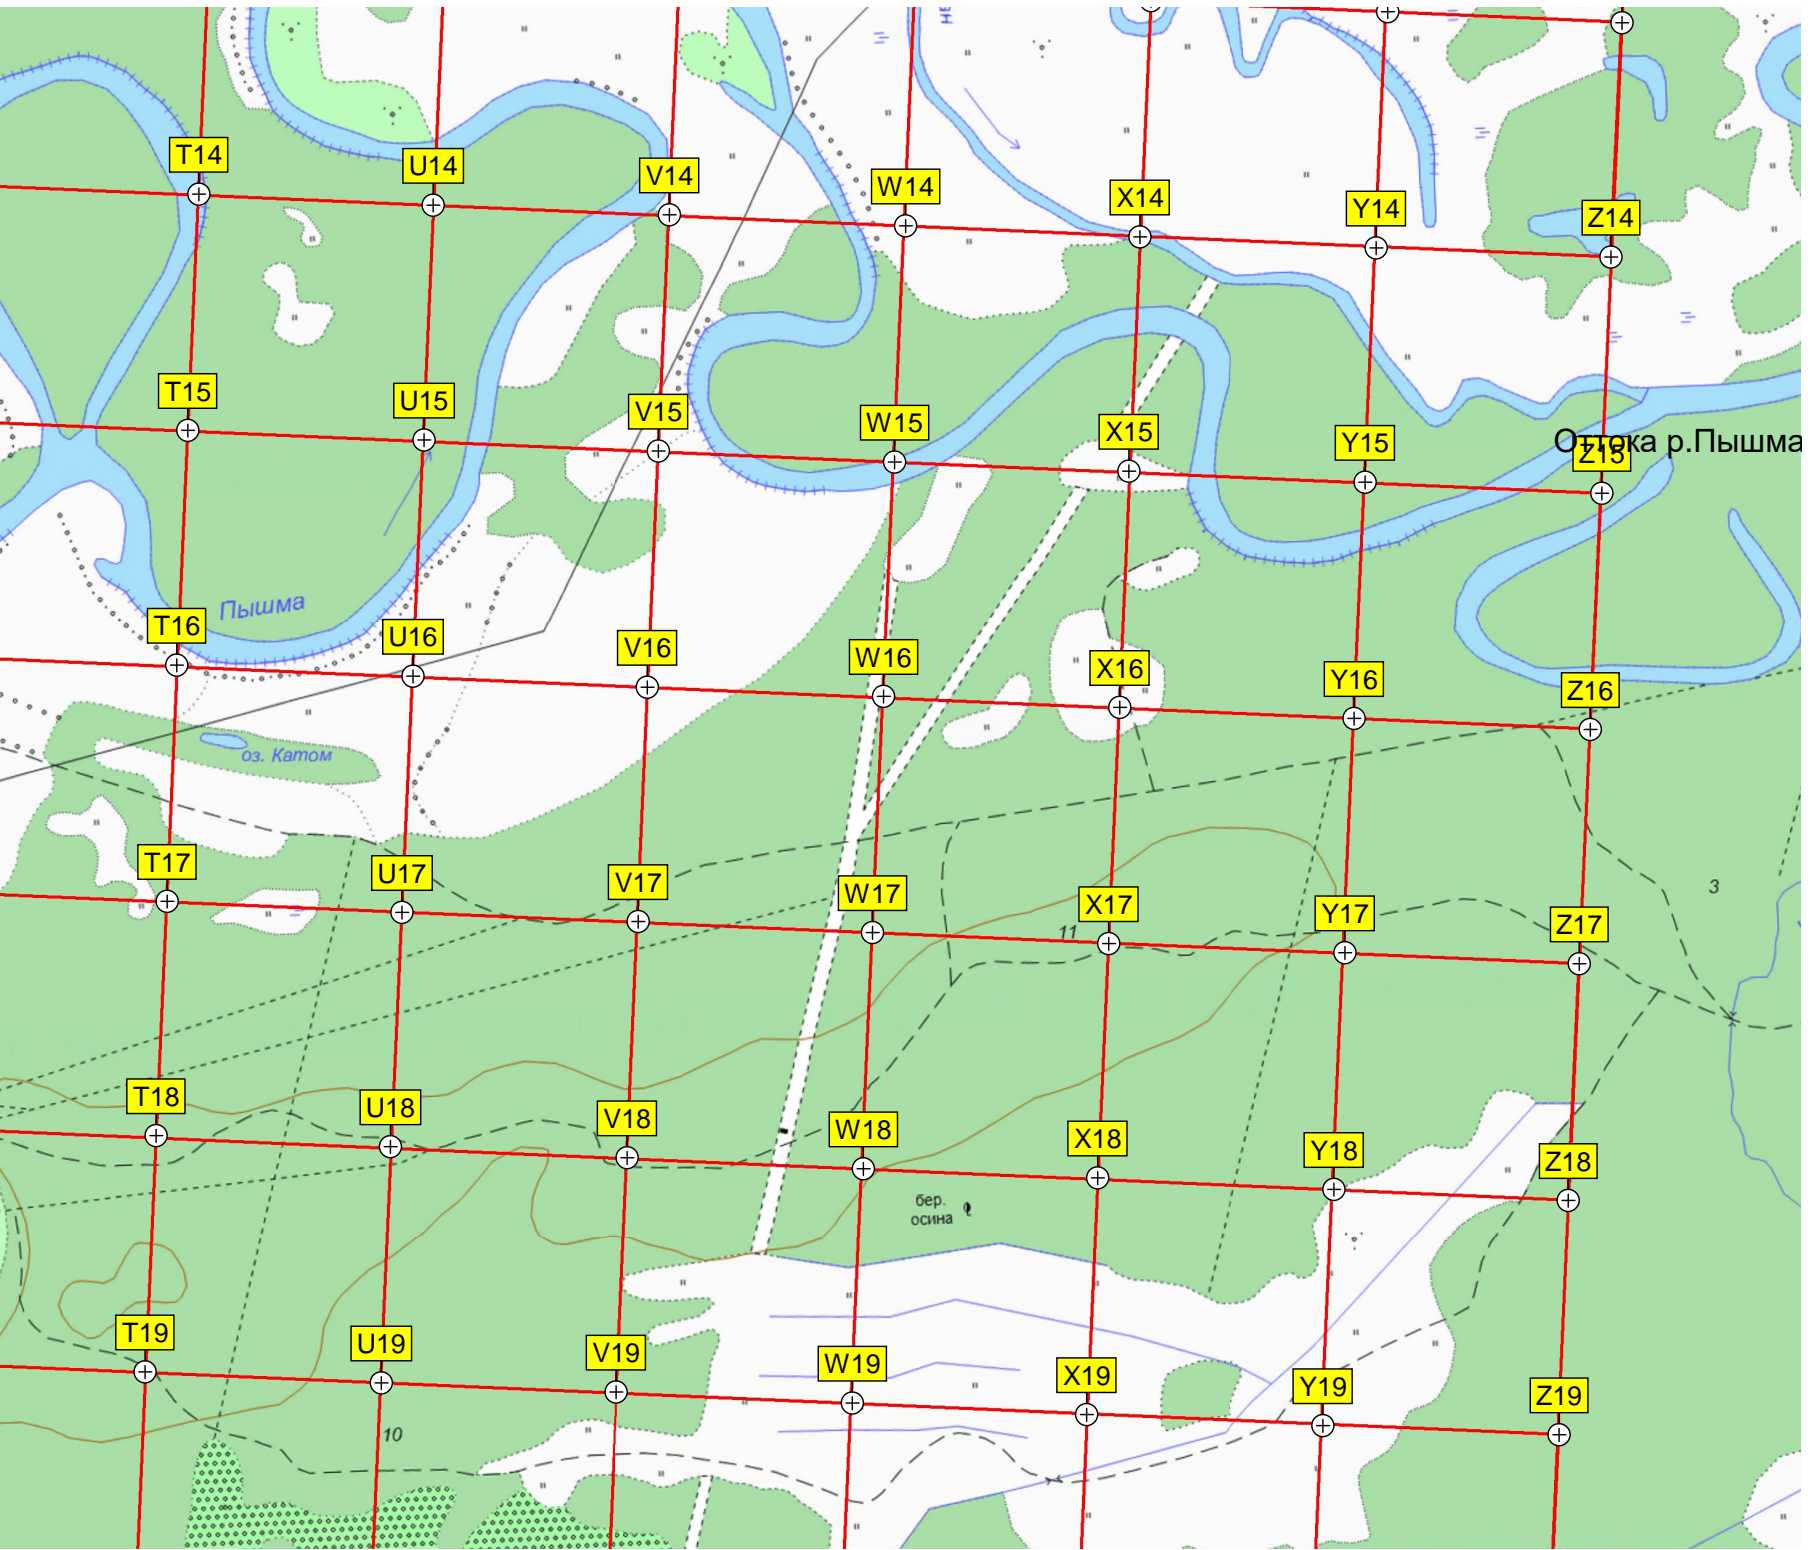

Забр. охотбаза

адвижек нефтепровода

Железный Перебор

Железный Перебор

сосна берёза

сосна

8

9

U15

V15

W15

X15

Y15

Z15

Оттока р. Пышма

T16