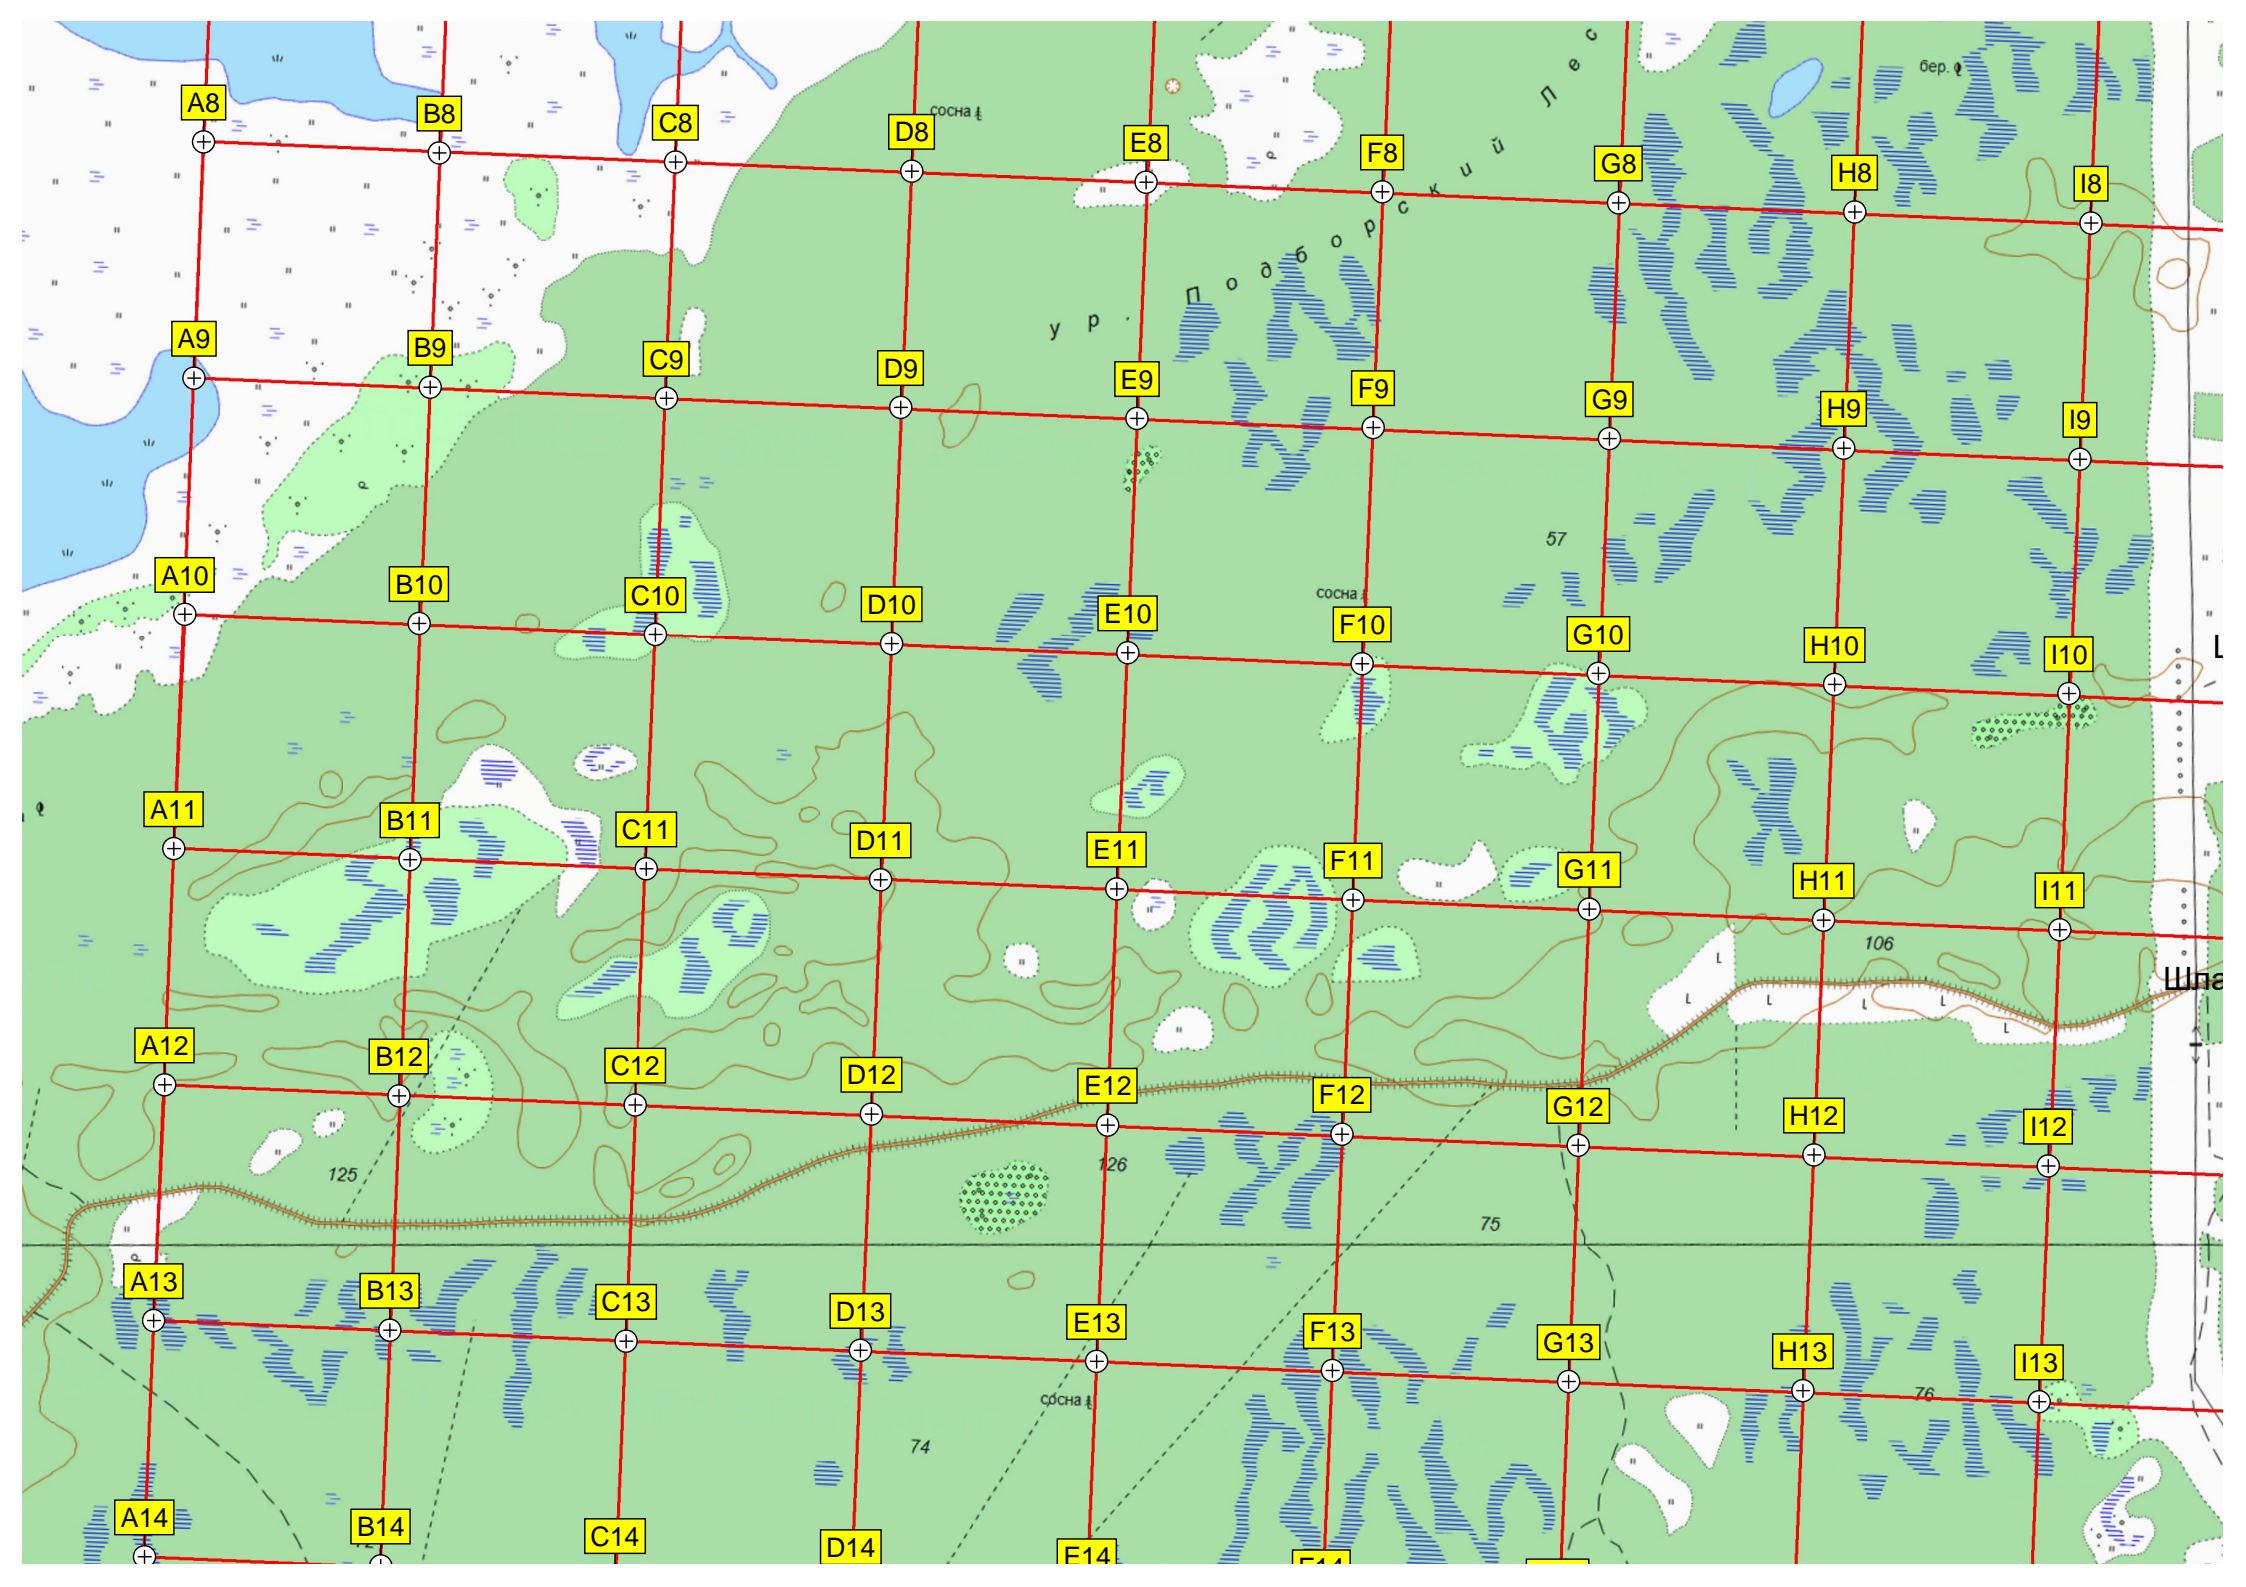

Забр. охотбаза

адвижек нефтепровода

Железный Перебор

Железный Перебор

сосна берёза

сосна

8

9

U15

V15

W15

X15

Y15

Z15

Оттока р. Пышма

T16