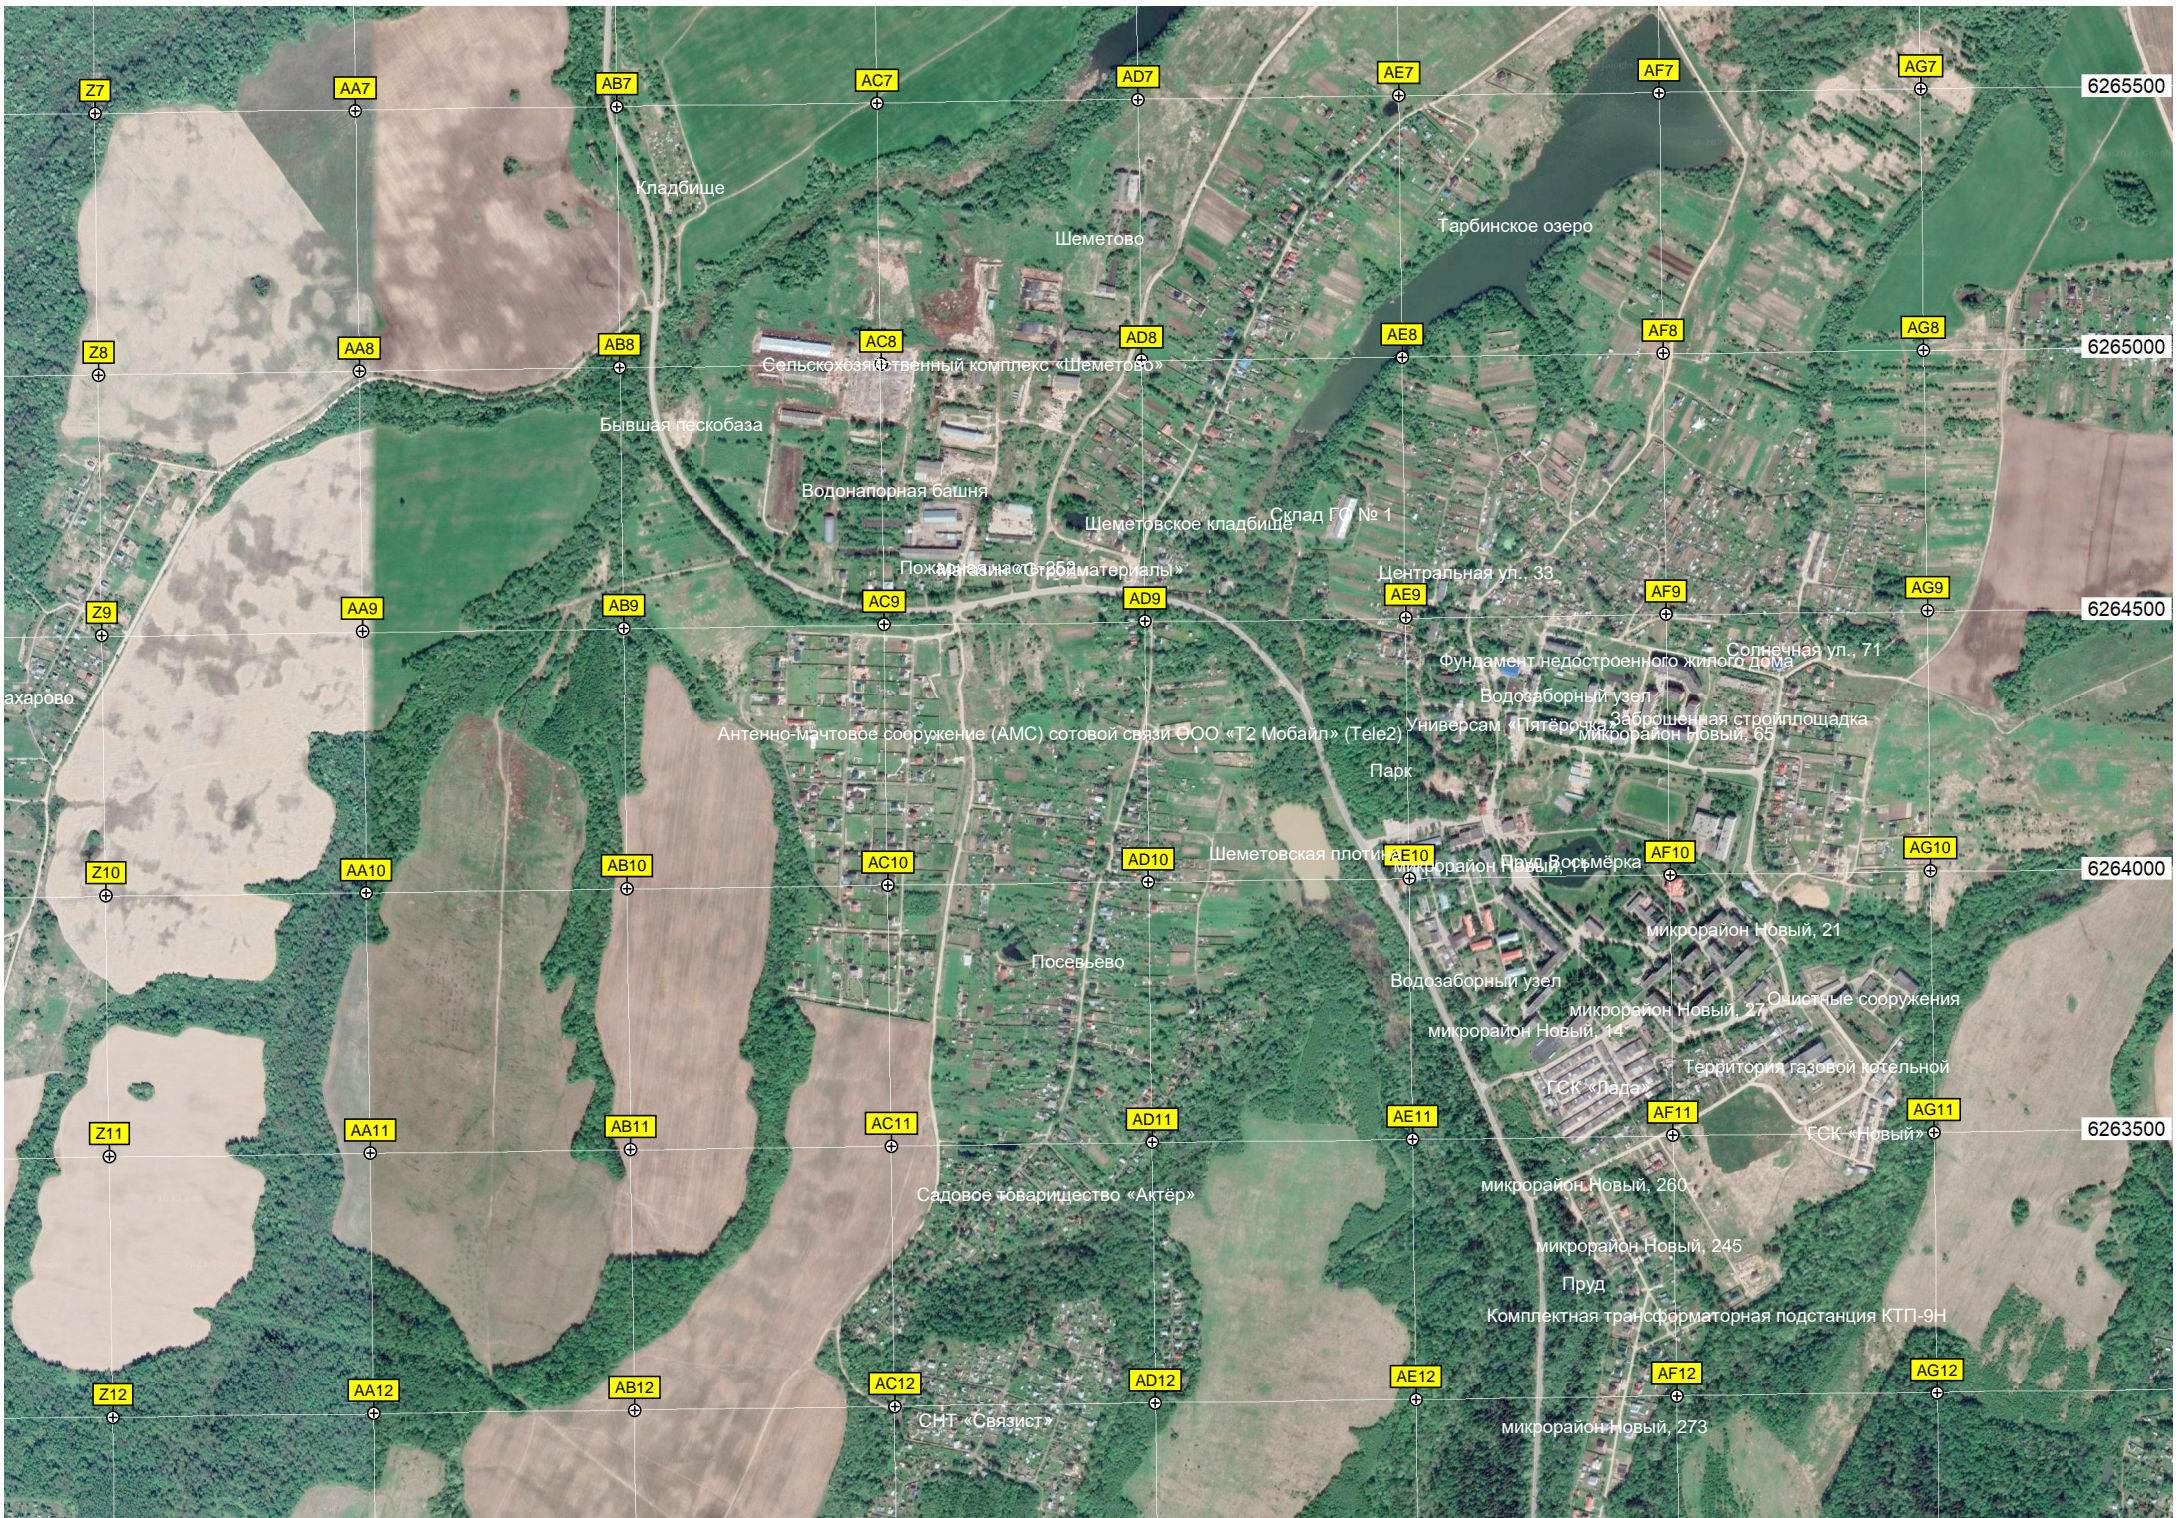

Q12

Бездорожье

Новиково

Крутой спуск

Мостик

Просека

Аксенки

Вырубка

Барская гора

бывшая в/ч 83571, 2 эрдн

Пруд

Грибное место. Белые, подберезовики, мухоморы.

Углубление в поле

Березовые посадки

Могильник

Усадьба Наро