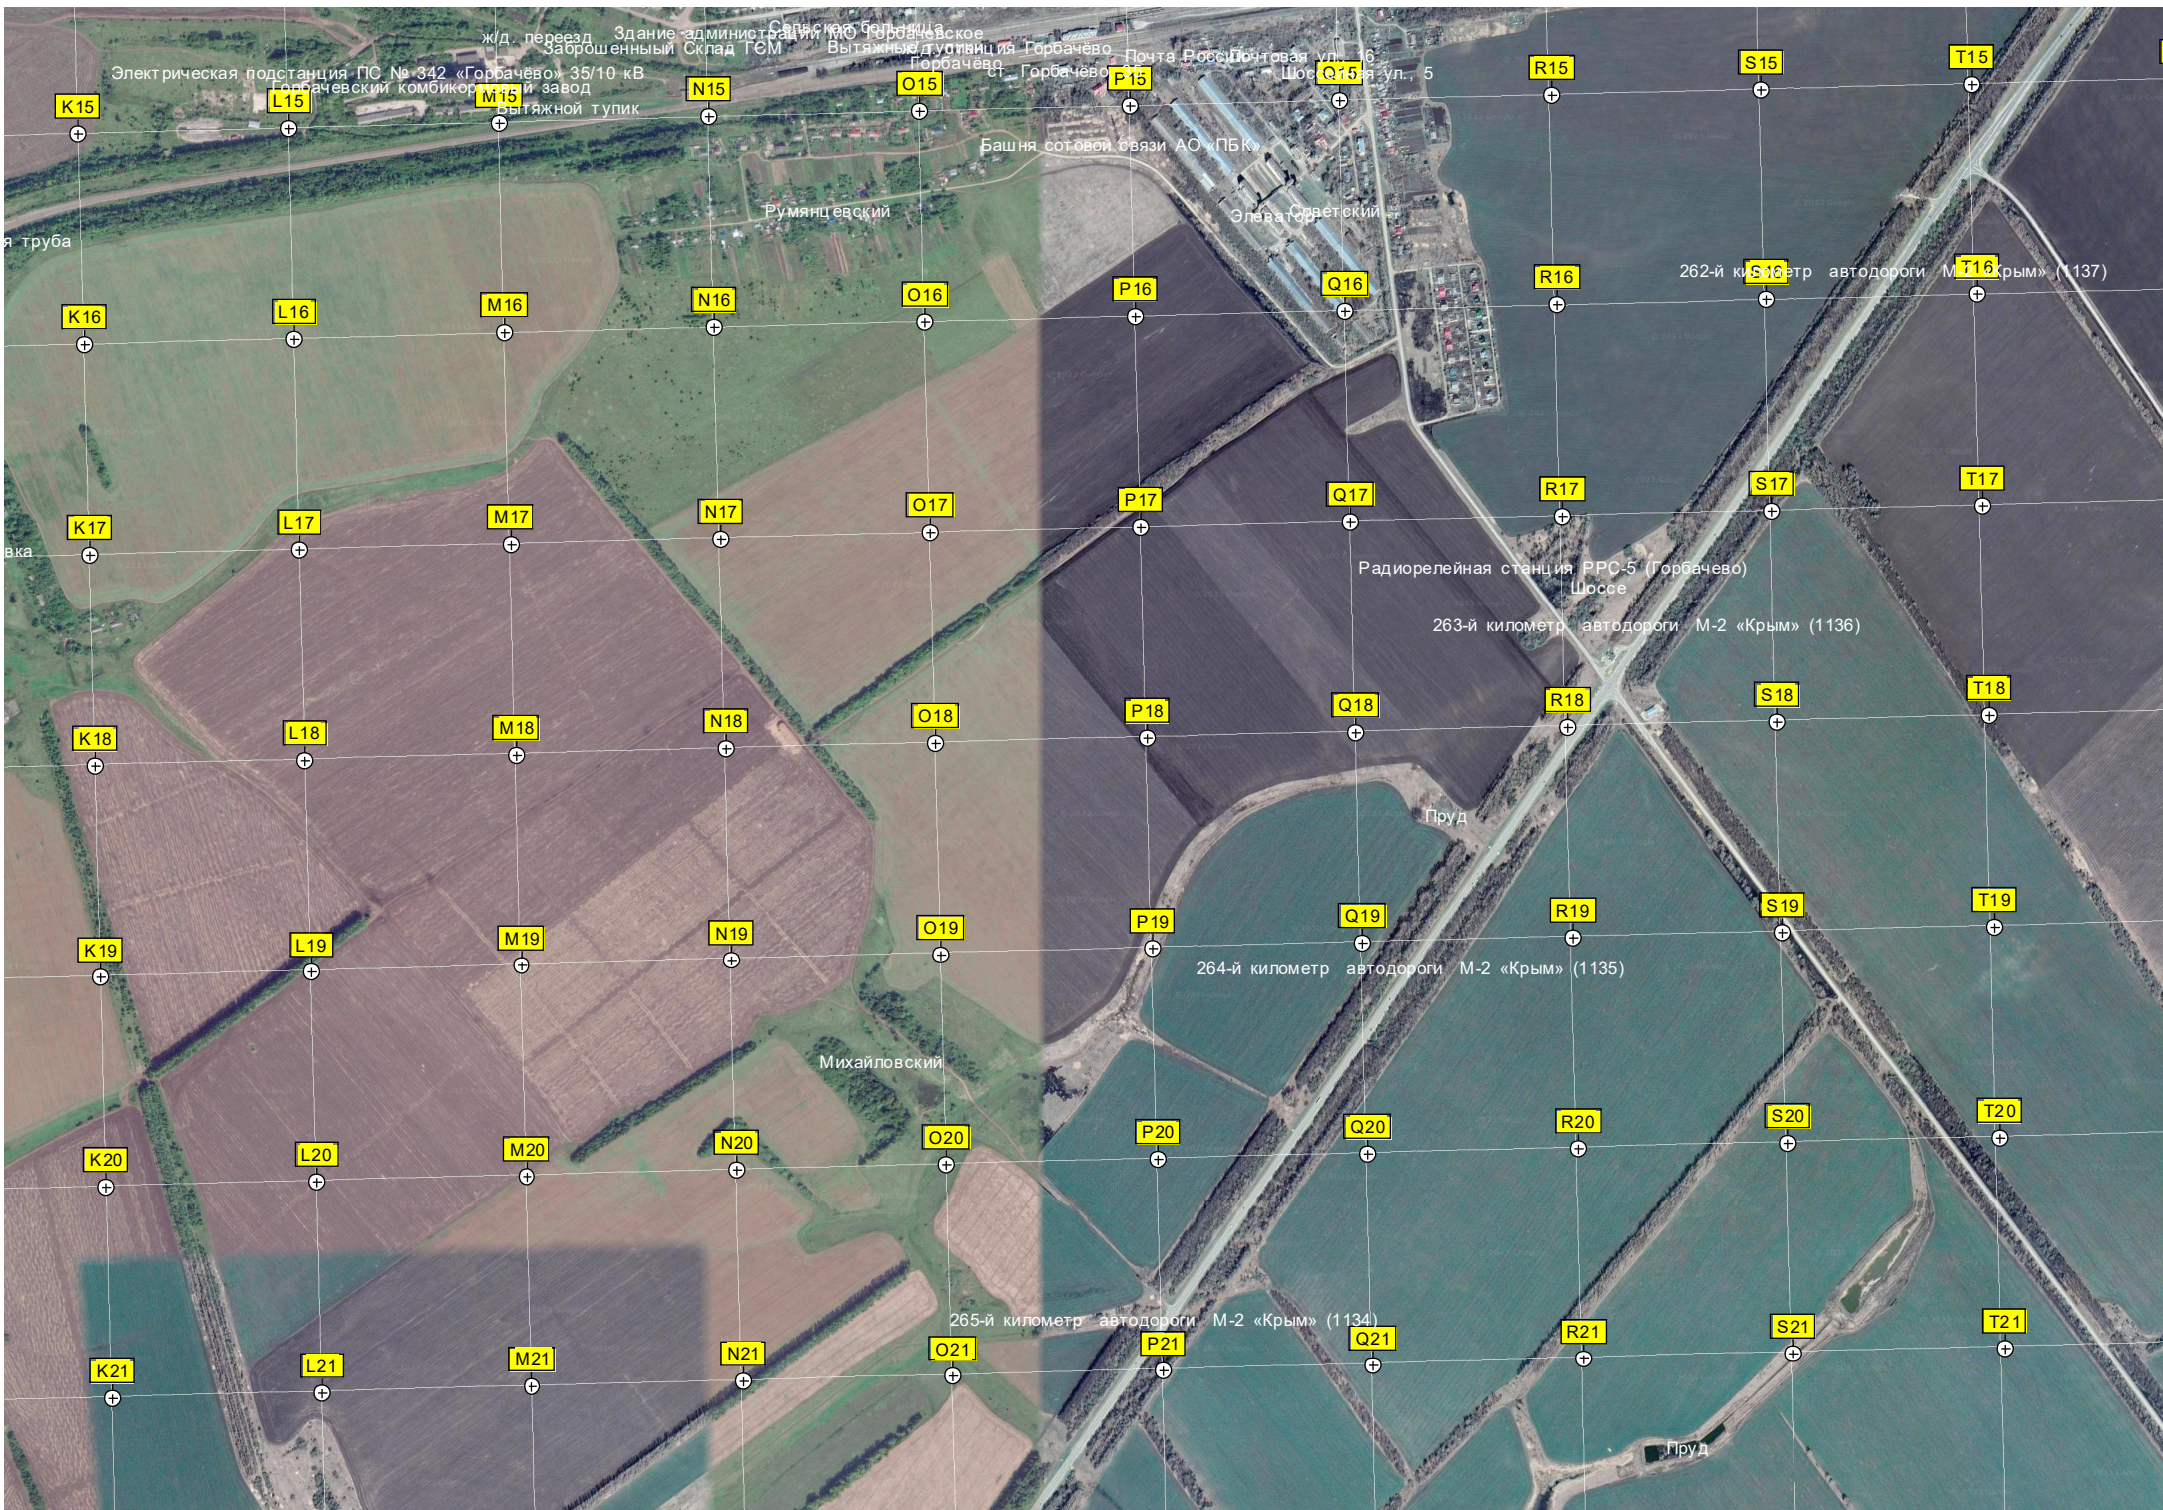

Красная Покна

Урочище Красная Дубрава

Прот и в от анков и в

Электрическая подстанция ПС № 342 «Горбачево» 35/10 кВ
Горбачевский комбинат и завод
Вытяжной тупик

Здание администрации Сельского поселения Горбачево
Заброшенный склад ТСМ
Вытяжной дутьевой завод
Почта России
Шоссе Горбачево

Башня сотовой связи АО «ПБК»

Румянцевакский

Олева Советский

Радиорелейная станция РРС-5 (Горбачево)
Шоссе

263-й километр автодороги М-2 «Крым» (1136)

Пруд

264-й километр автодороги М-2 «Крым» (1135)

Михайловский