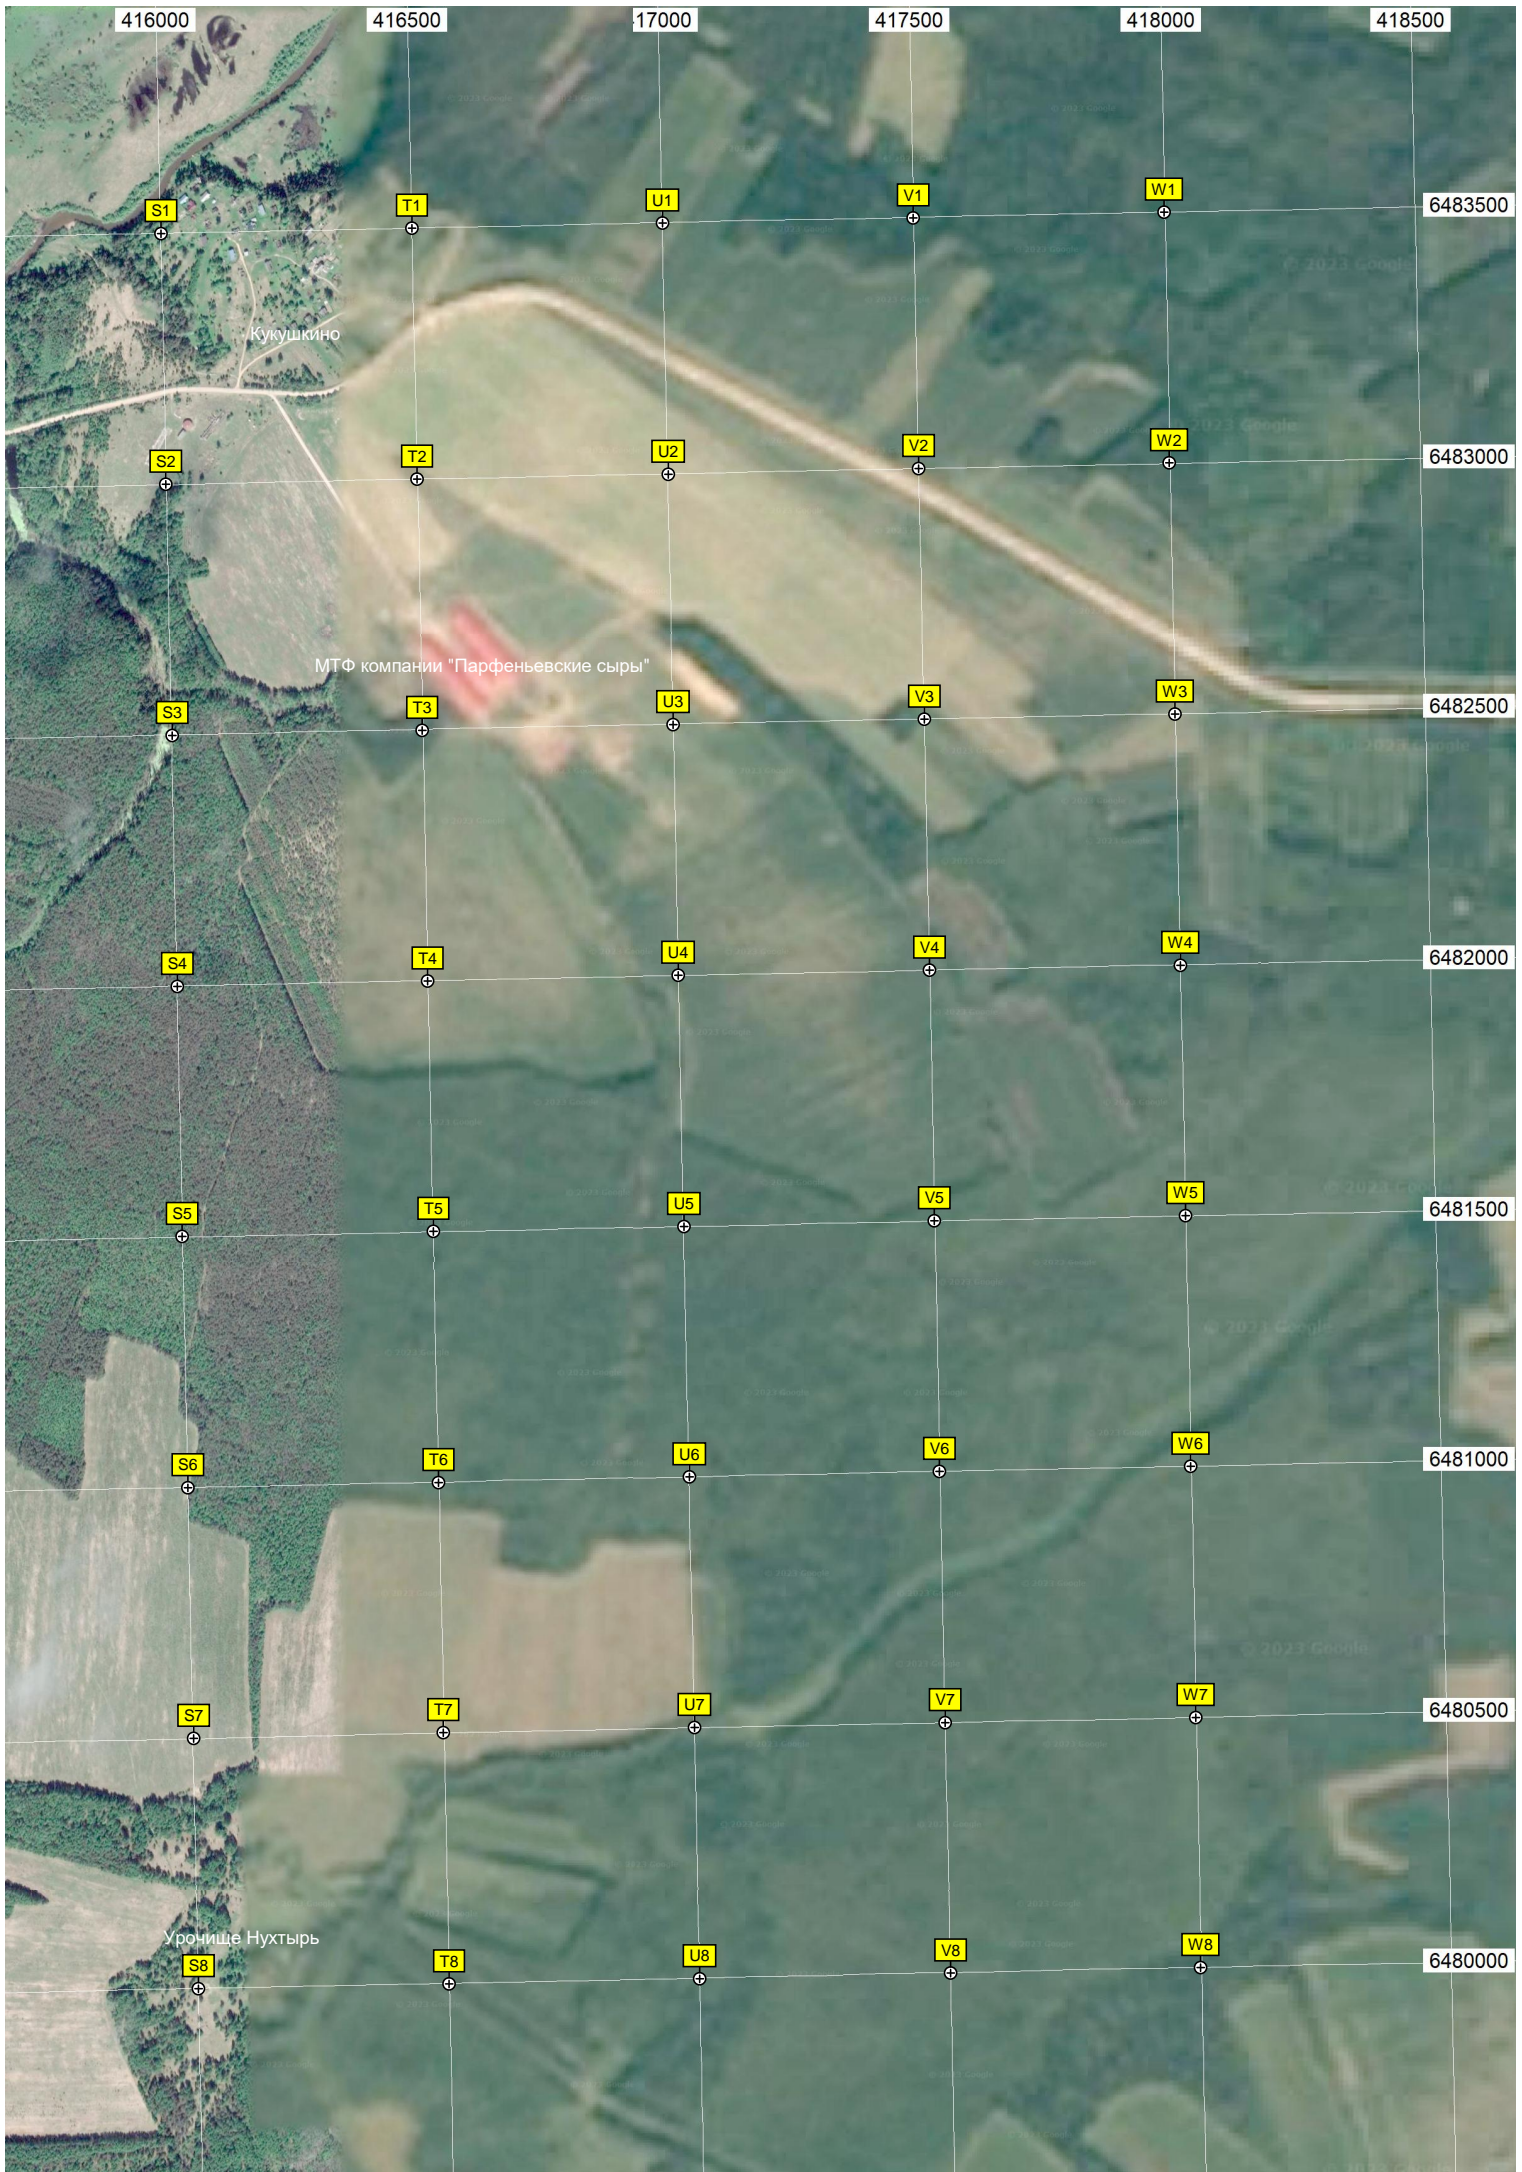

L8

Демино

Пруд на речке Ружбол в селе Успенье.

Брагино

G9

H9

I9

J9