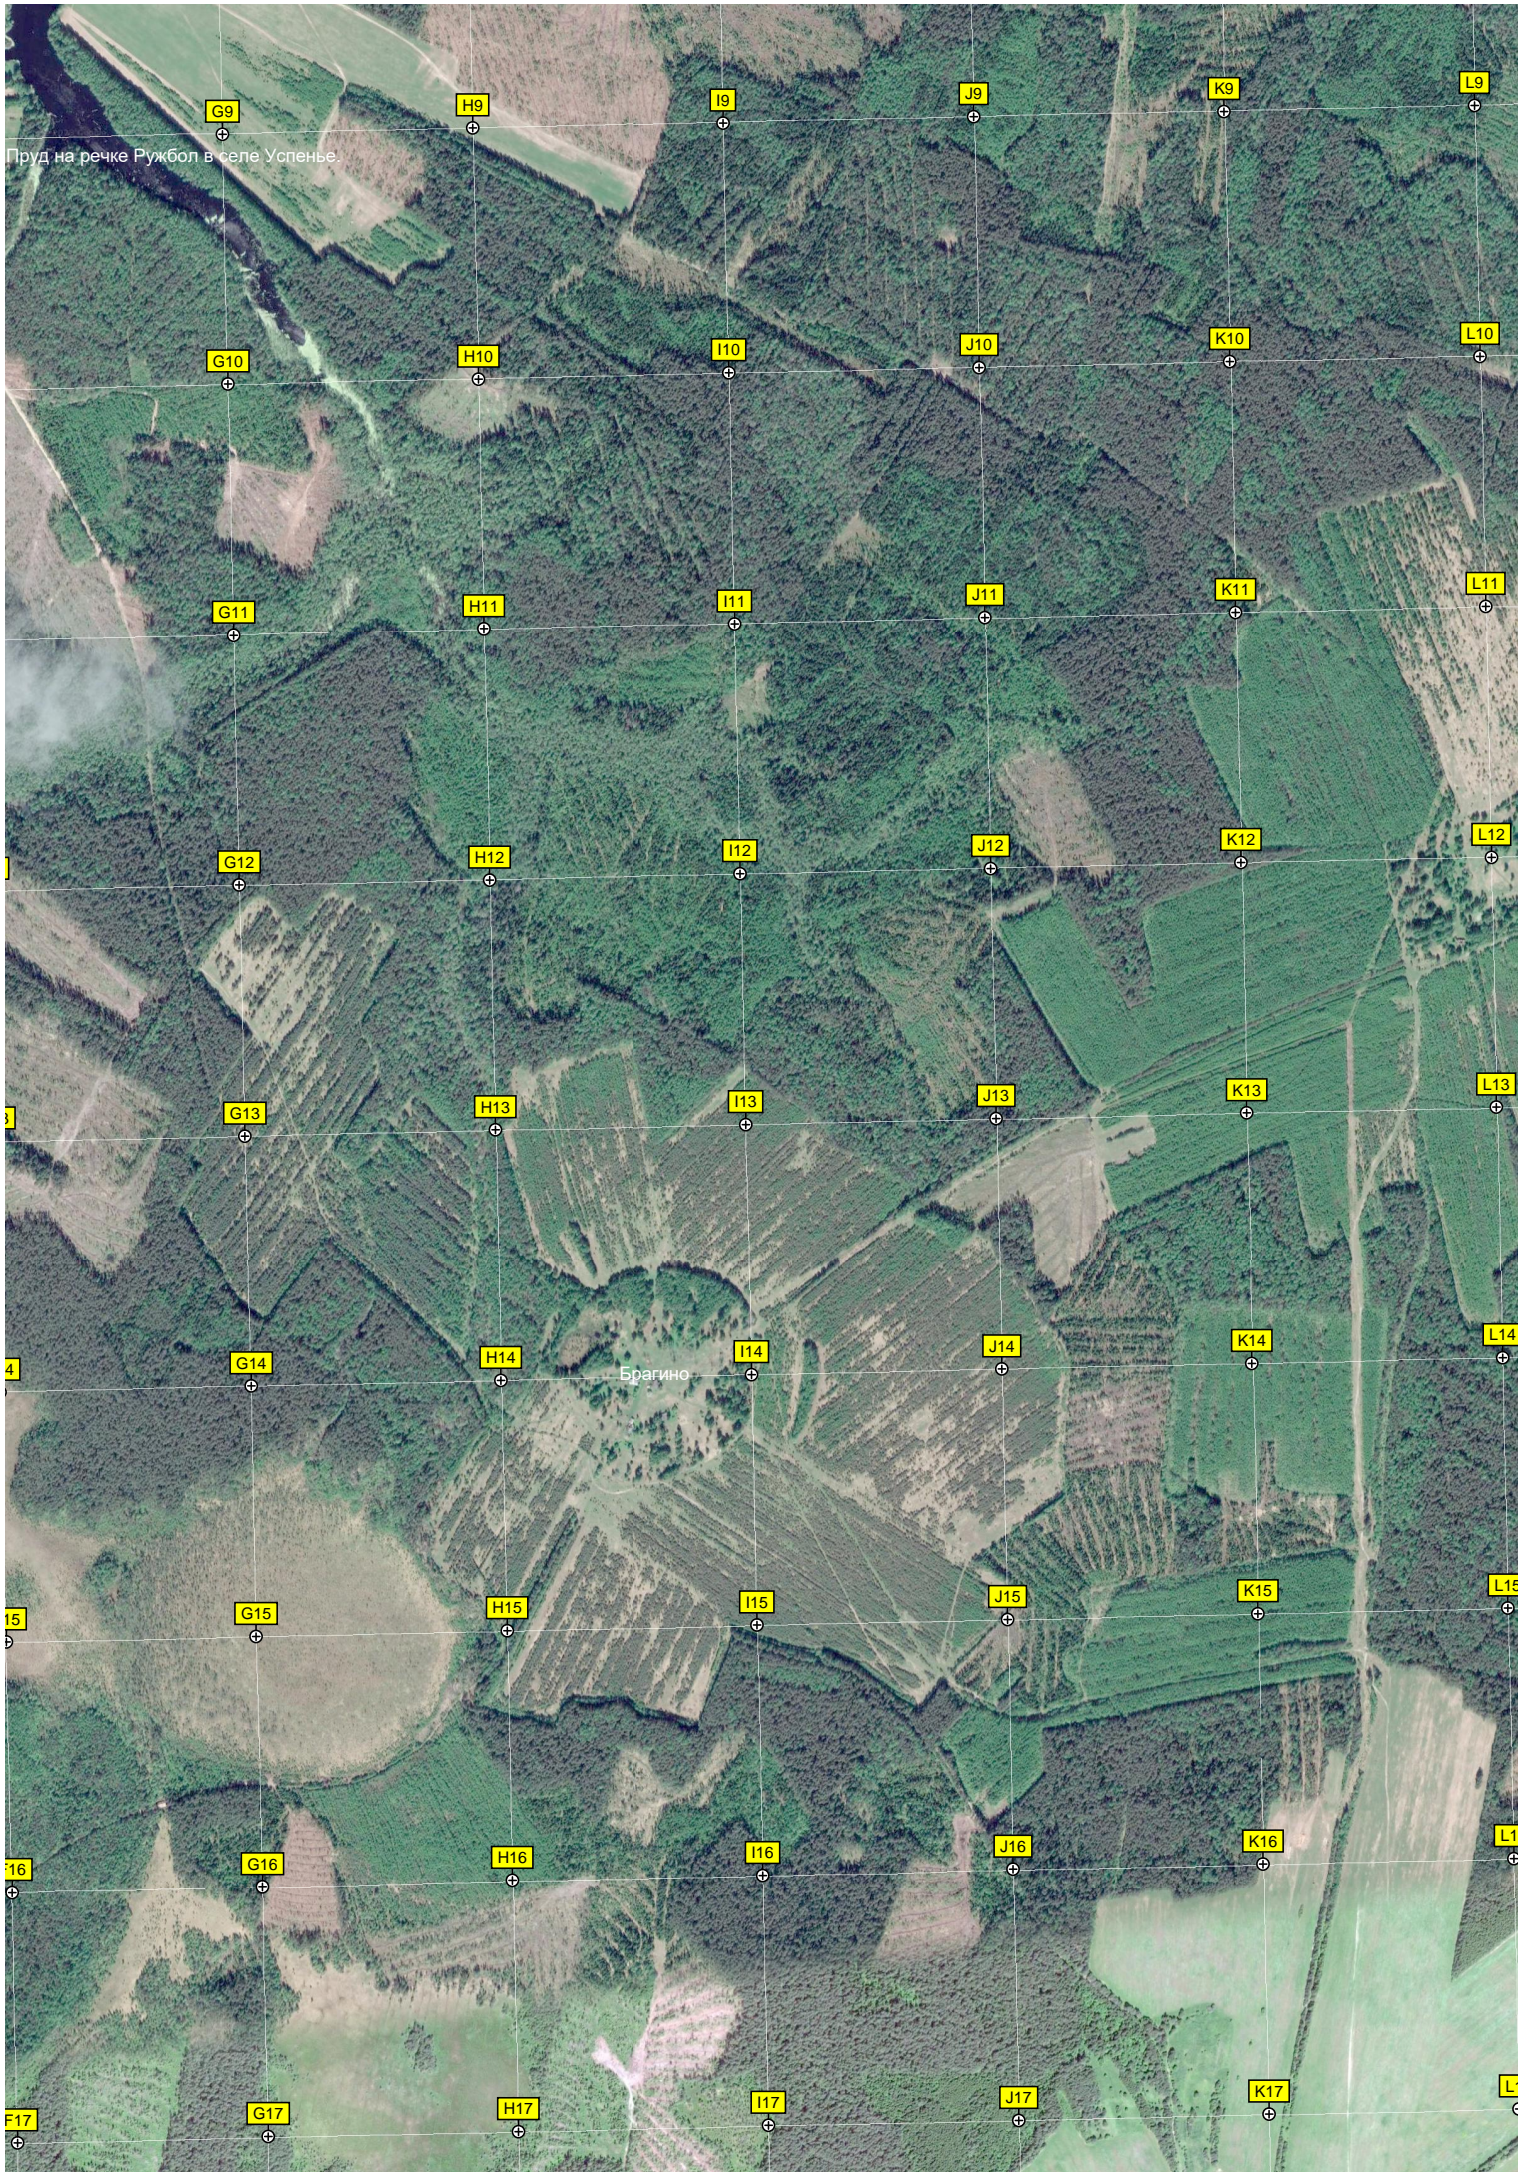

L8

Демино

Пруд на речке Ружбол в селе Успенье.

Брагино

G9

H9

I9

J9