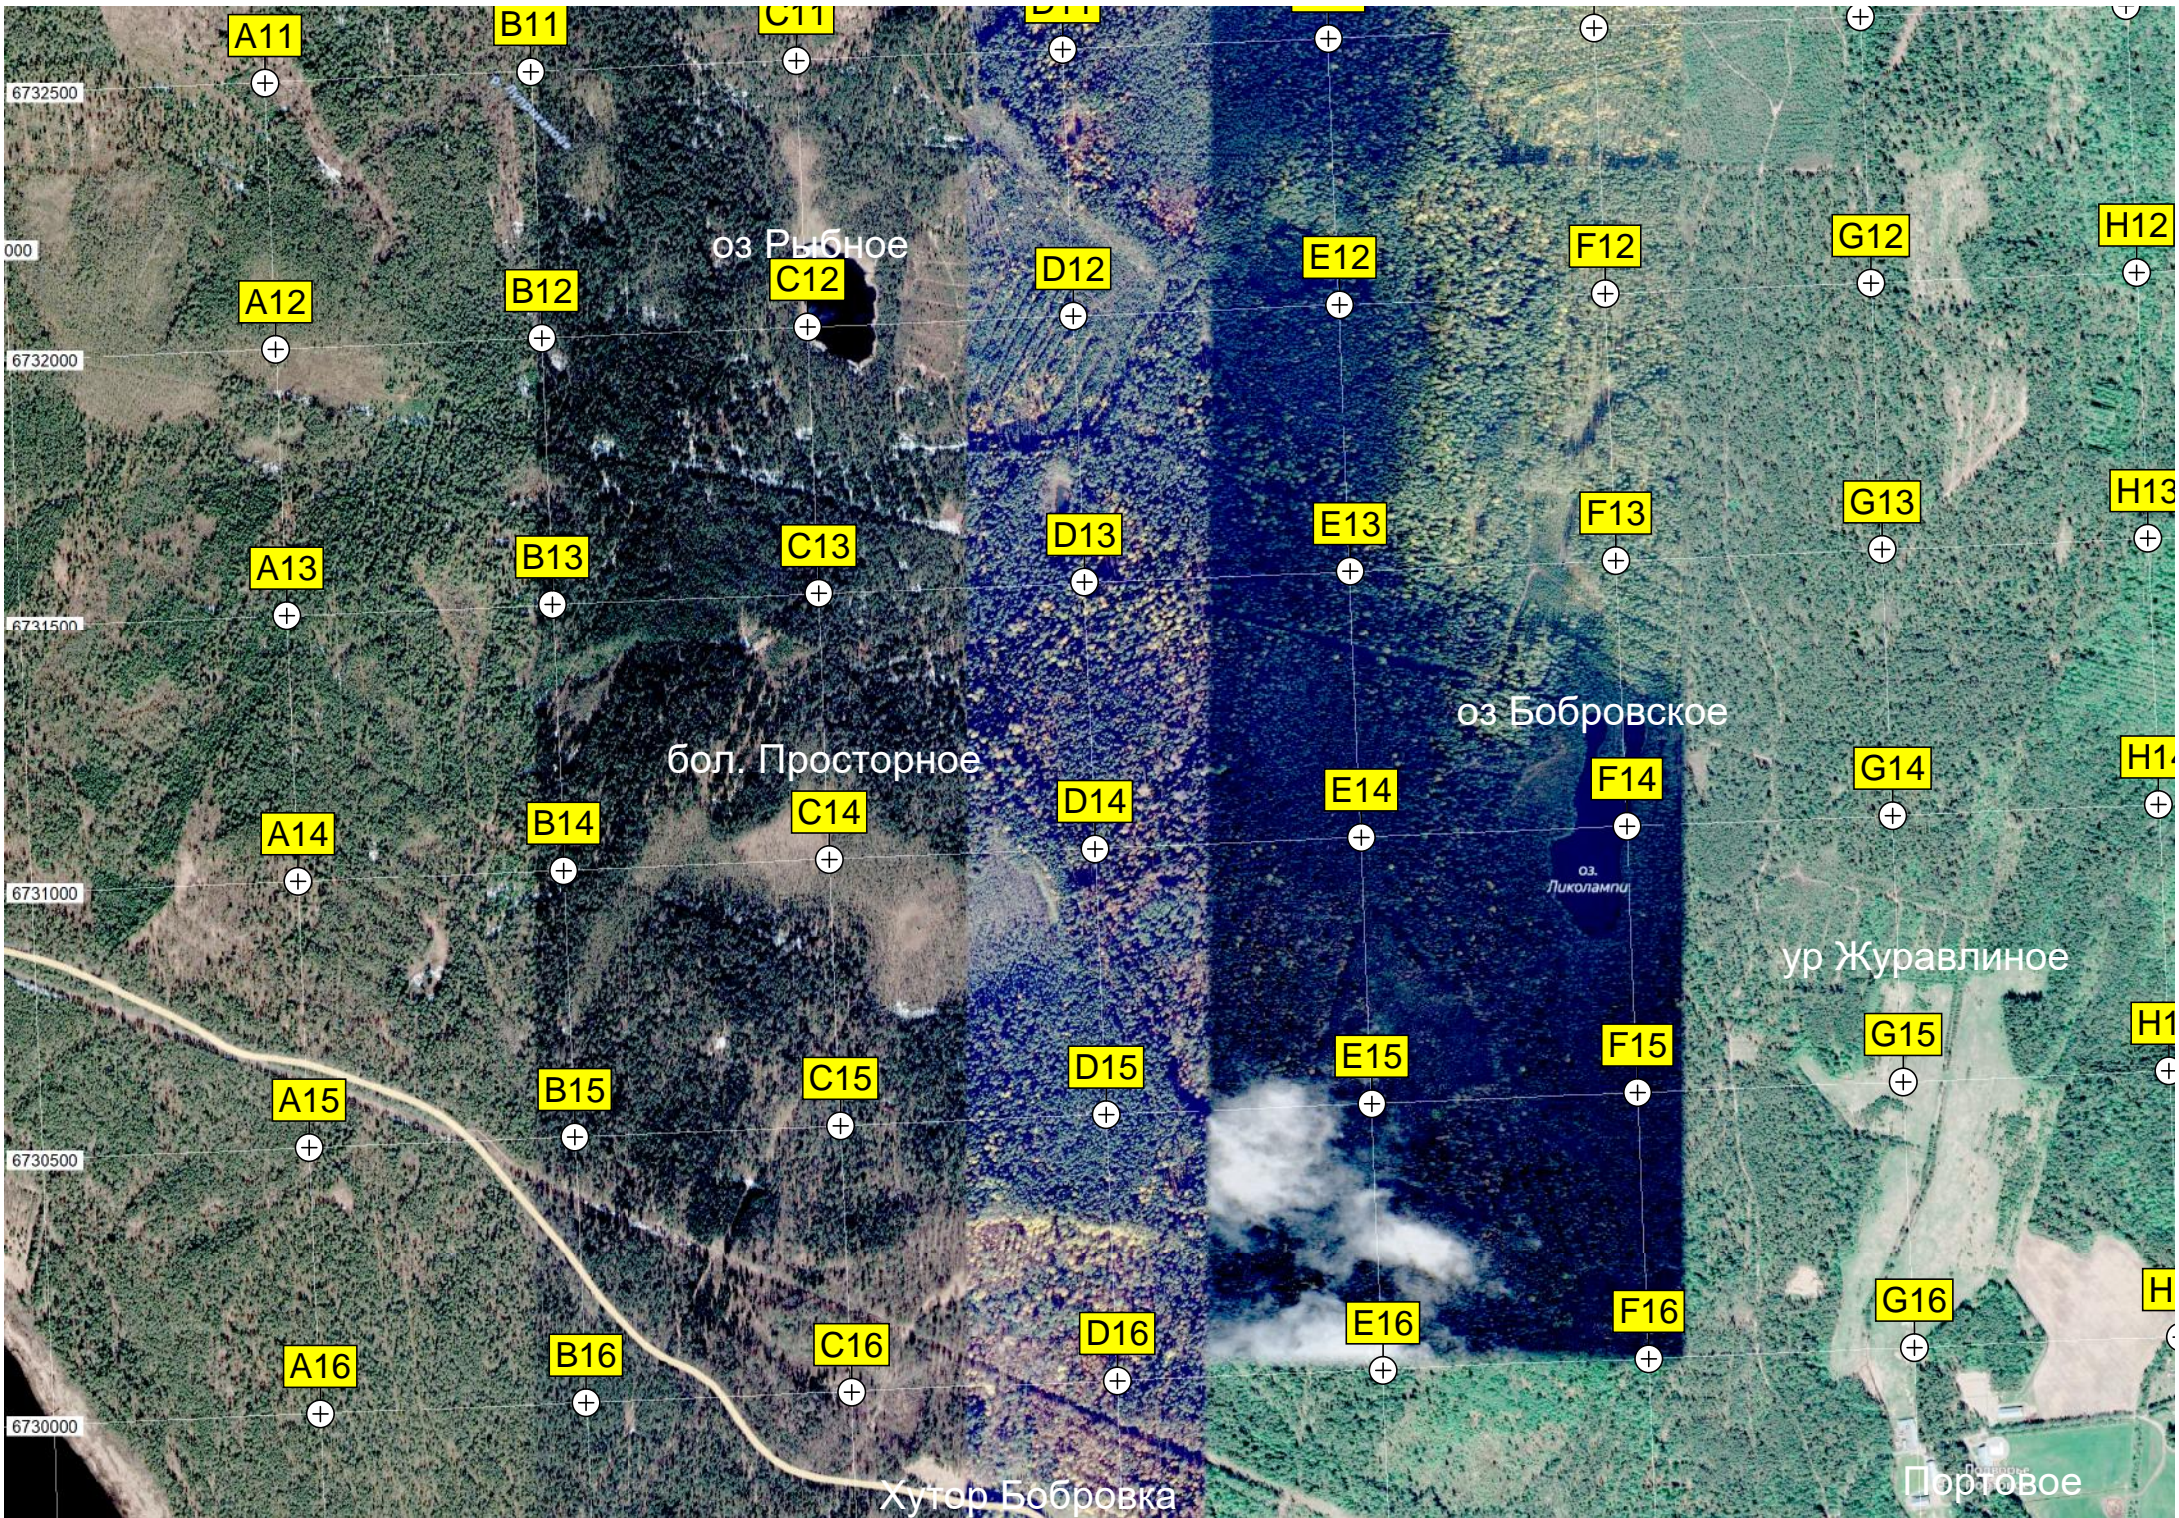

бол. Заречье

Система окопов и блинда

Пляж «Пьяная по

Финский противотанк

Приозерный лу

бол. Юромское

ур — бывш. финский хутор

I12